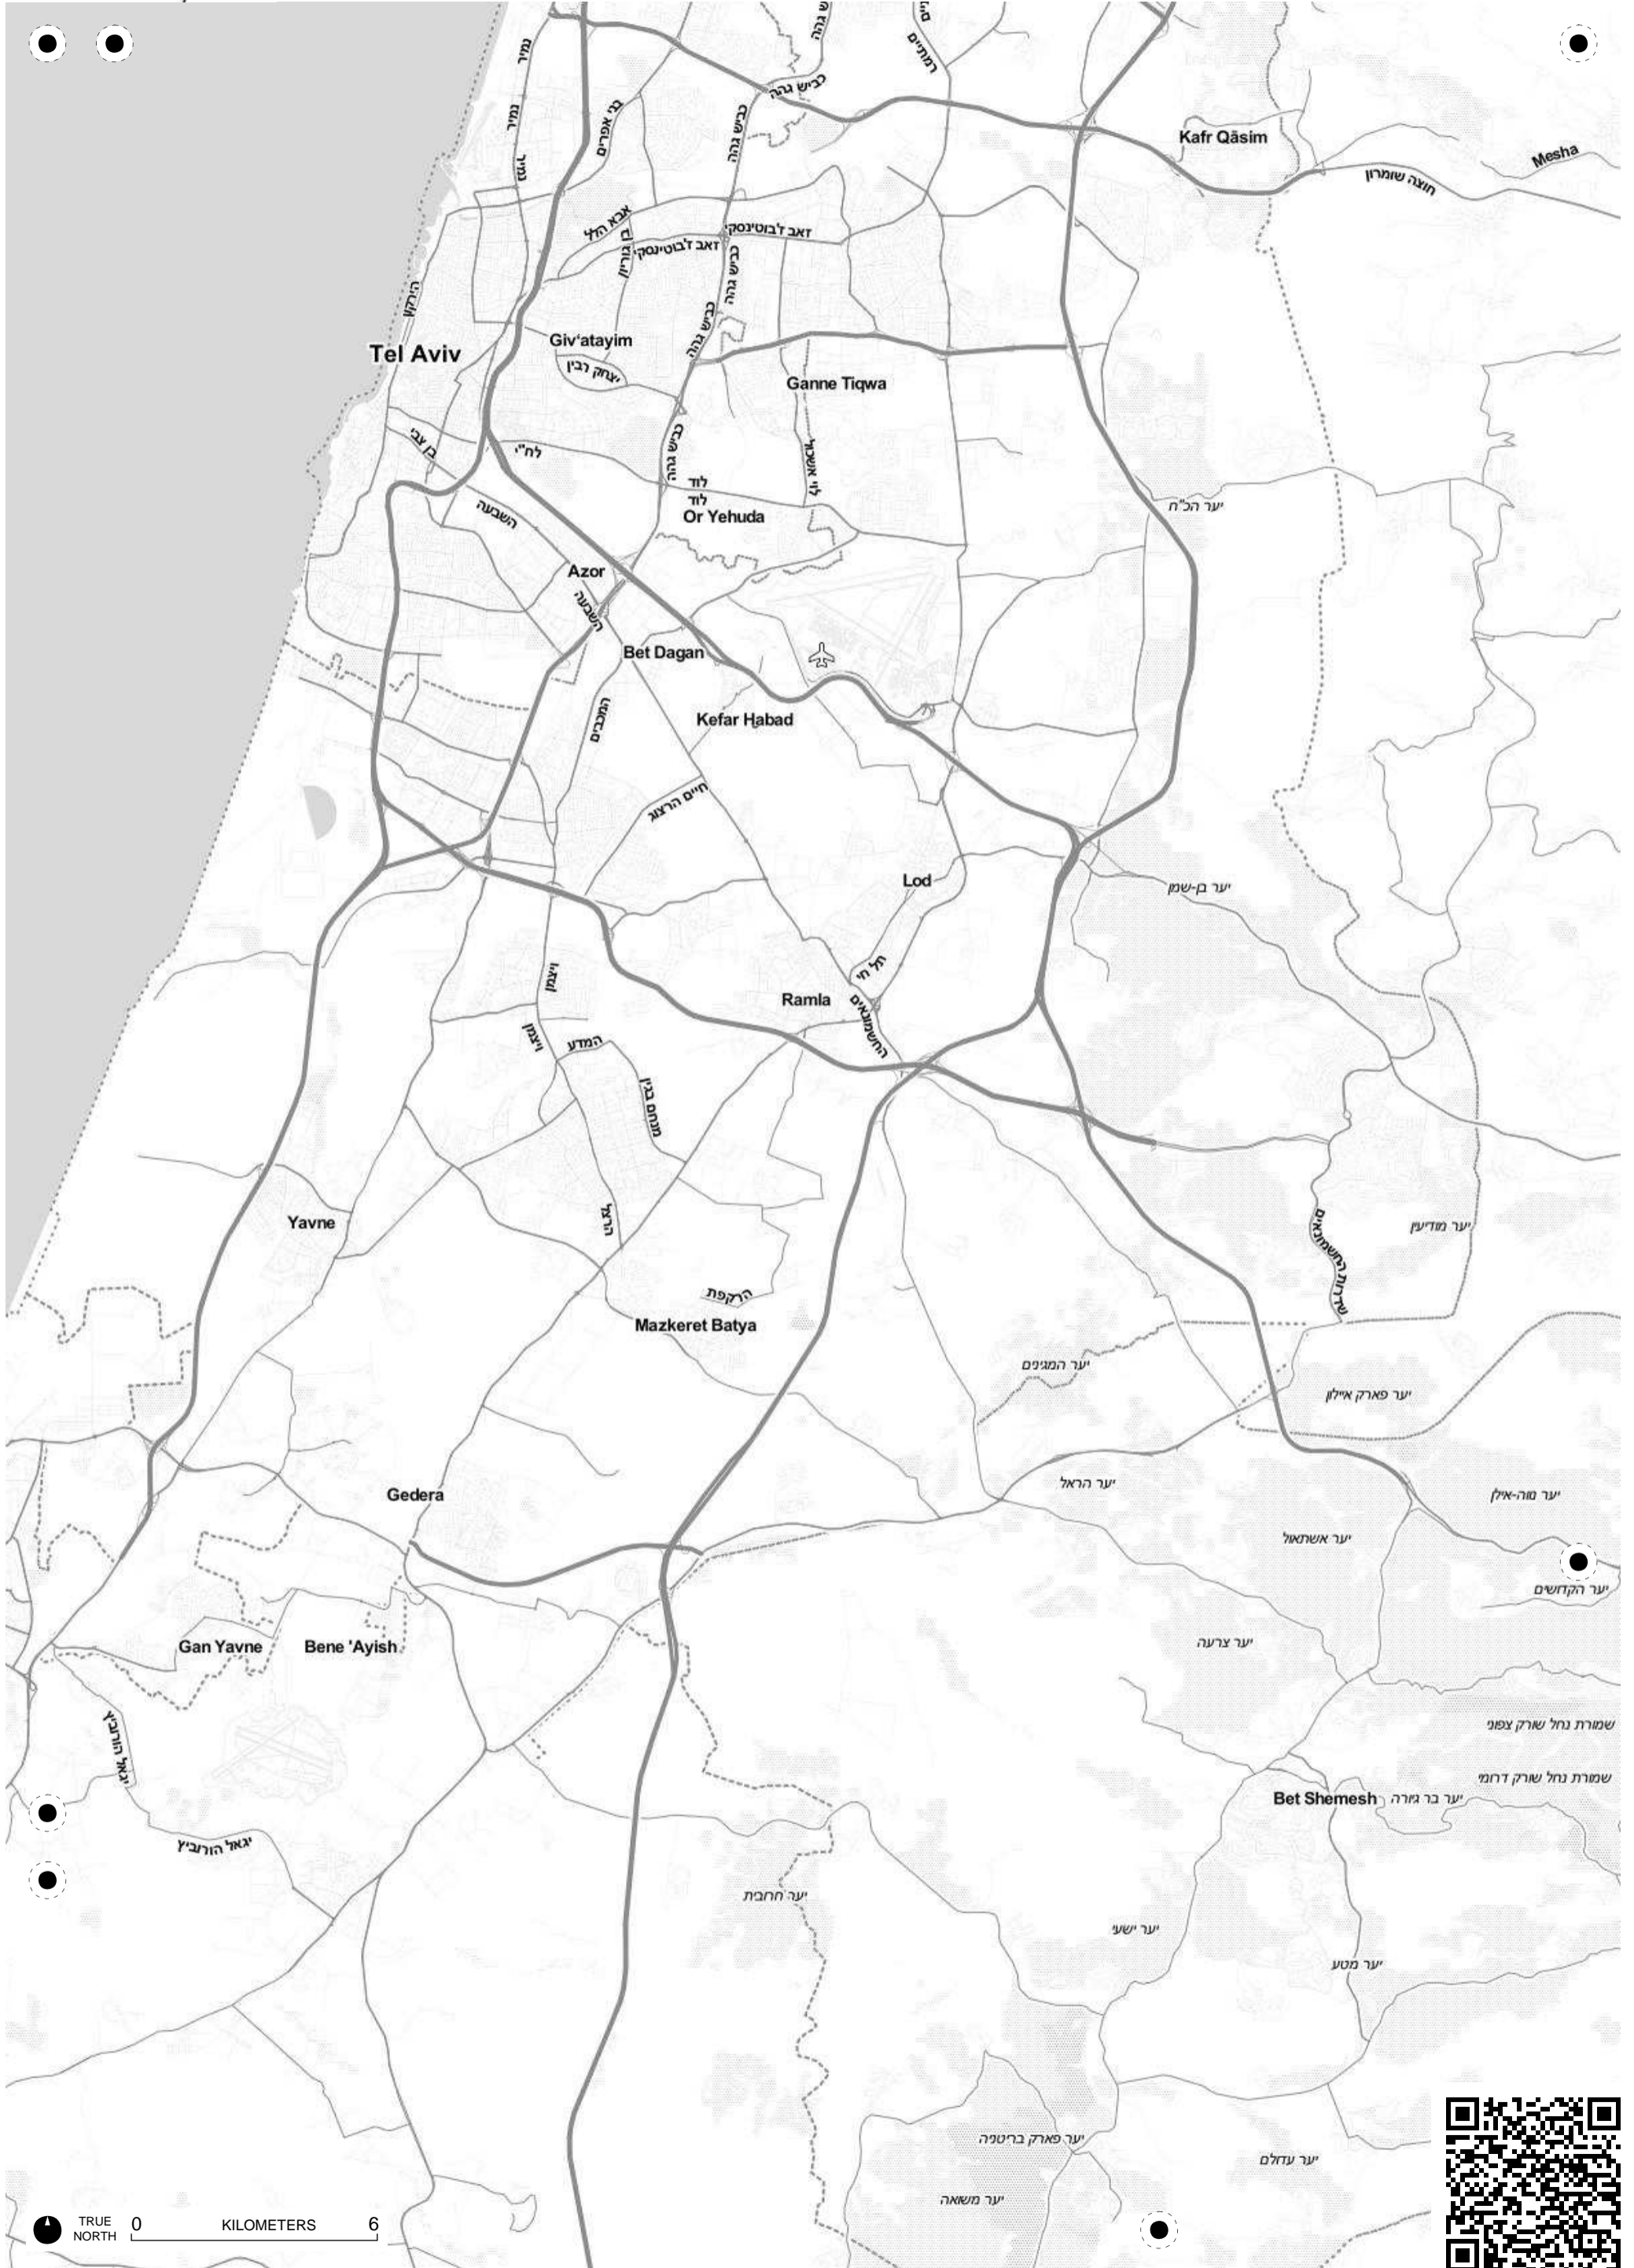

TRUE NORTH 0 20 KILOMETERS

البحر الميت
Dead Sea

TRUE NORTH 0 6 KILOMETERS