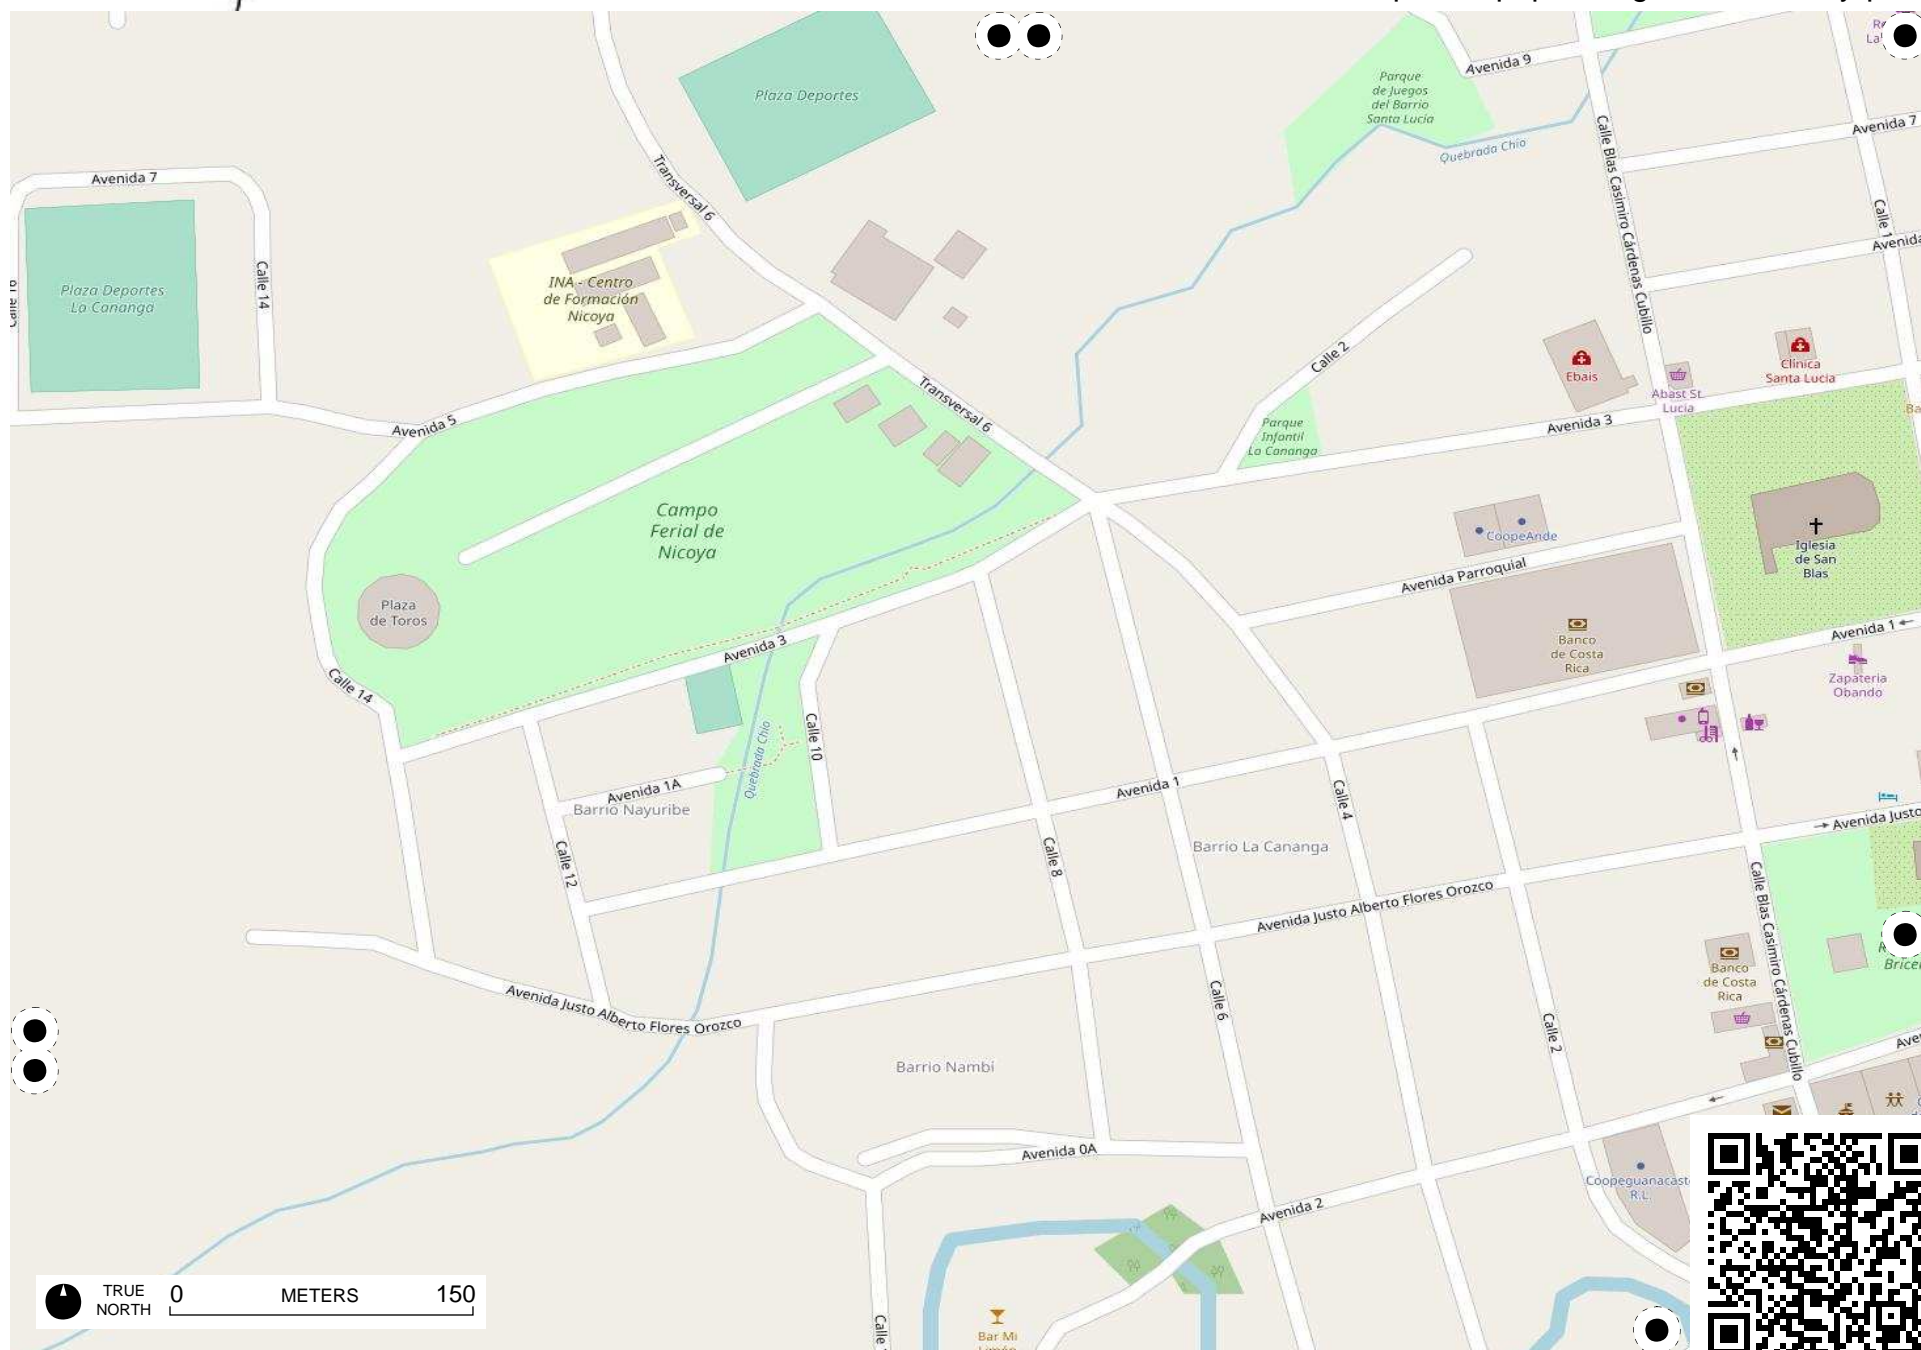

TRUE NORTH 0 METERS 150

# Field Papers

Comunidad Nicoya GTE  
<http://fieldpapers.org/atlasses/4f8fnyqr/C1>

TRUE NORTH 0 METERS 150

# Field Papers

Comunidad Nicoya GTE  
<http://fieldpapers.org/atlas/4f8fnyqr/D1>