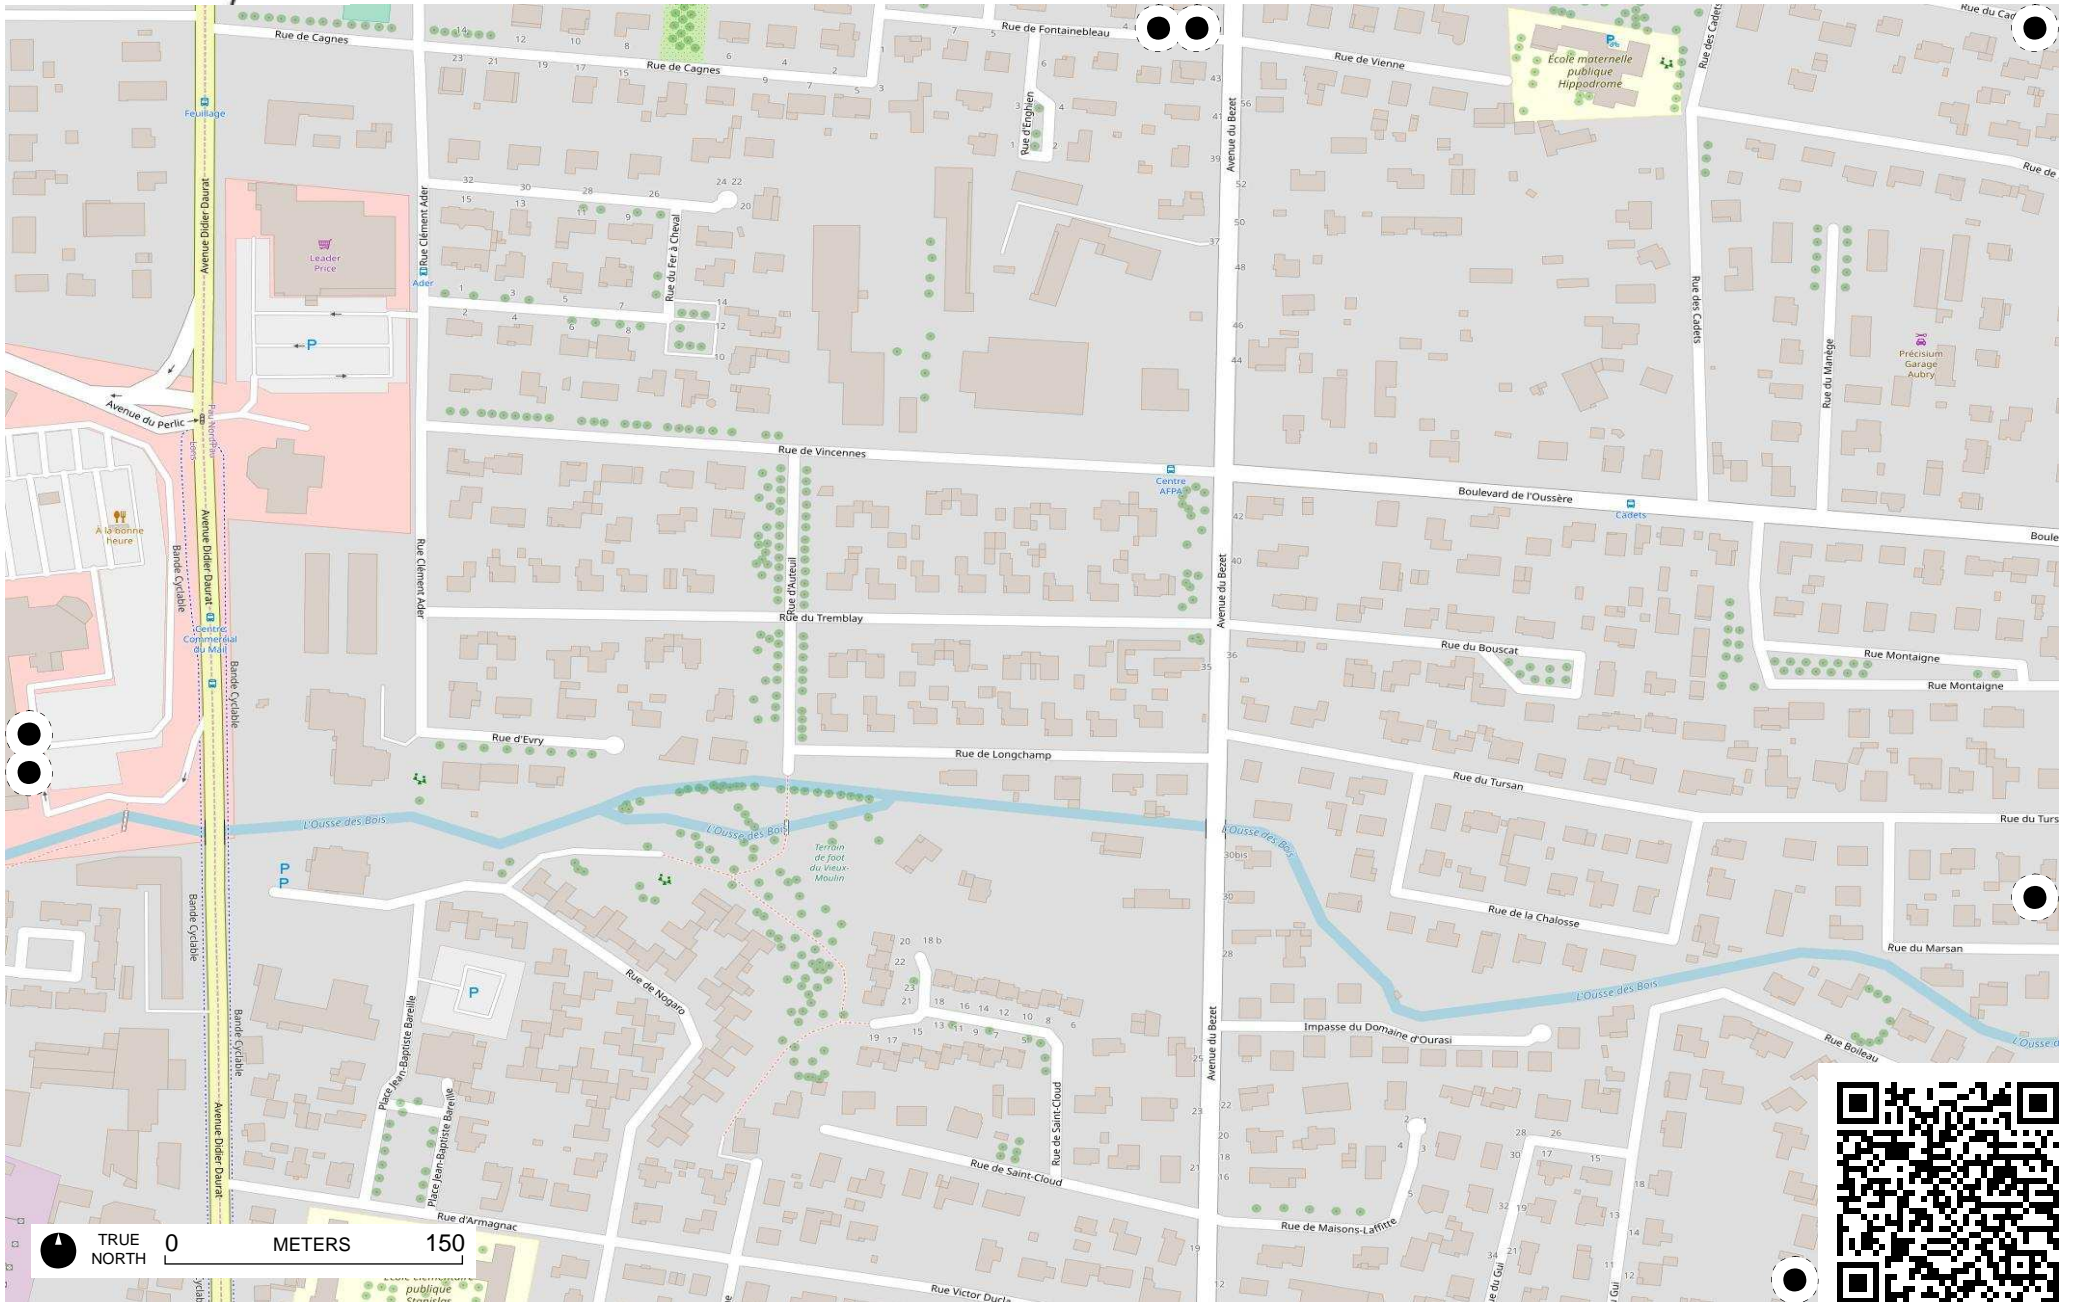

Field Papers

Cartopartie salié

<http://fieldpapers.org/atlas/4ahwmzdr/C1>

TRUE NORTH 0 METERS 150