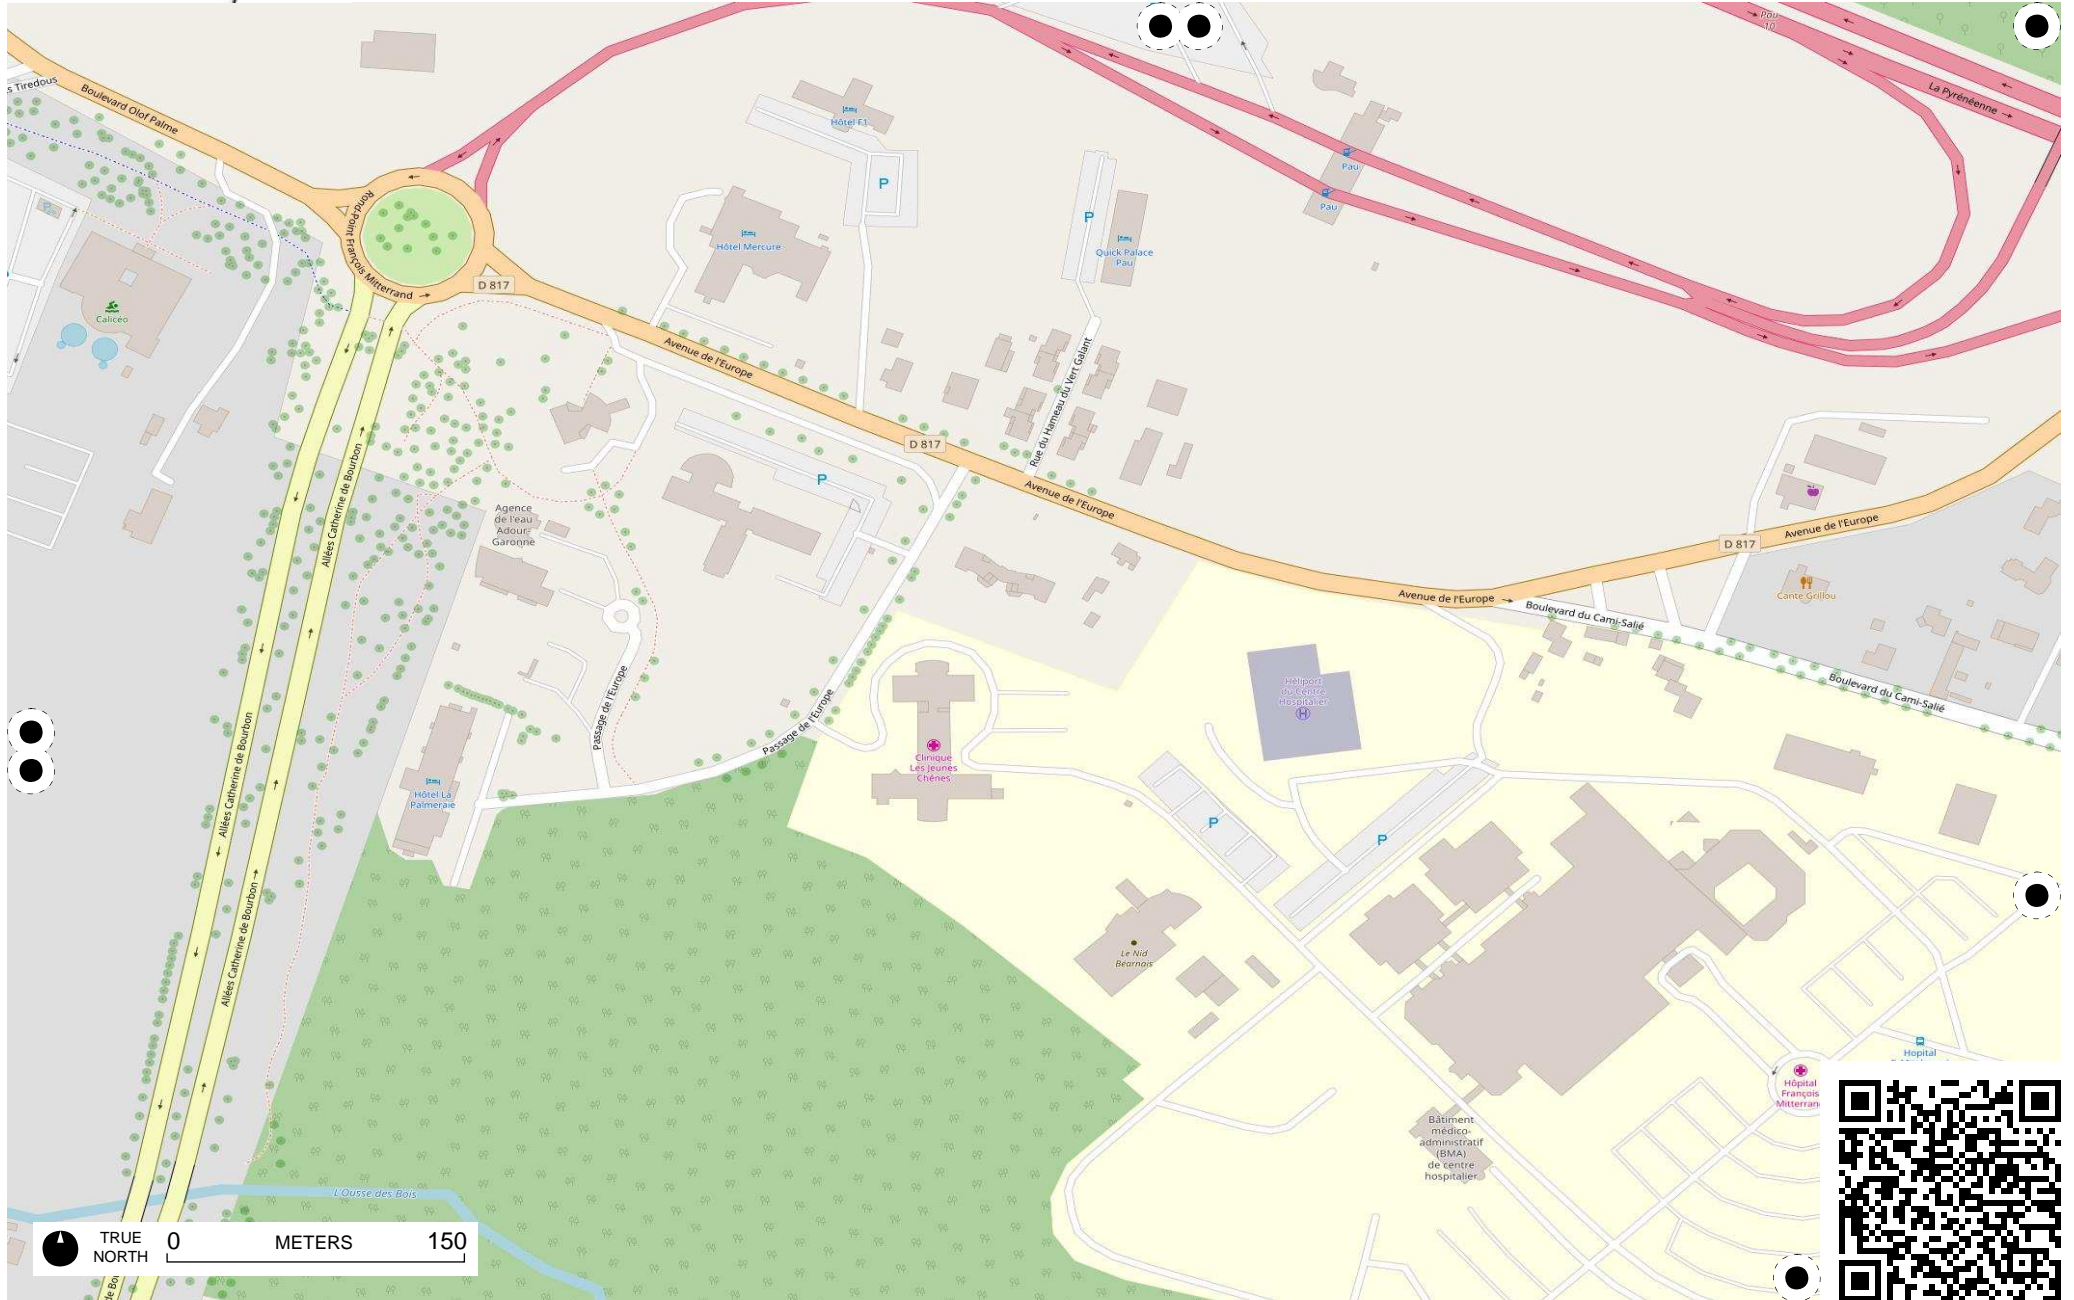

Field Papers

Cartopartie salié

<http://fieldpapers.org/atlas/4ahwmzdr/C1>

TRUE NORTH 0 METERS 150