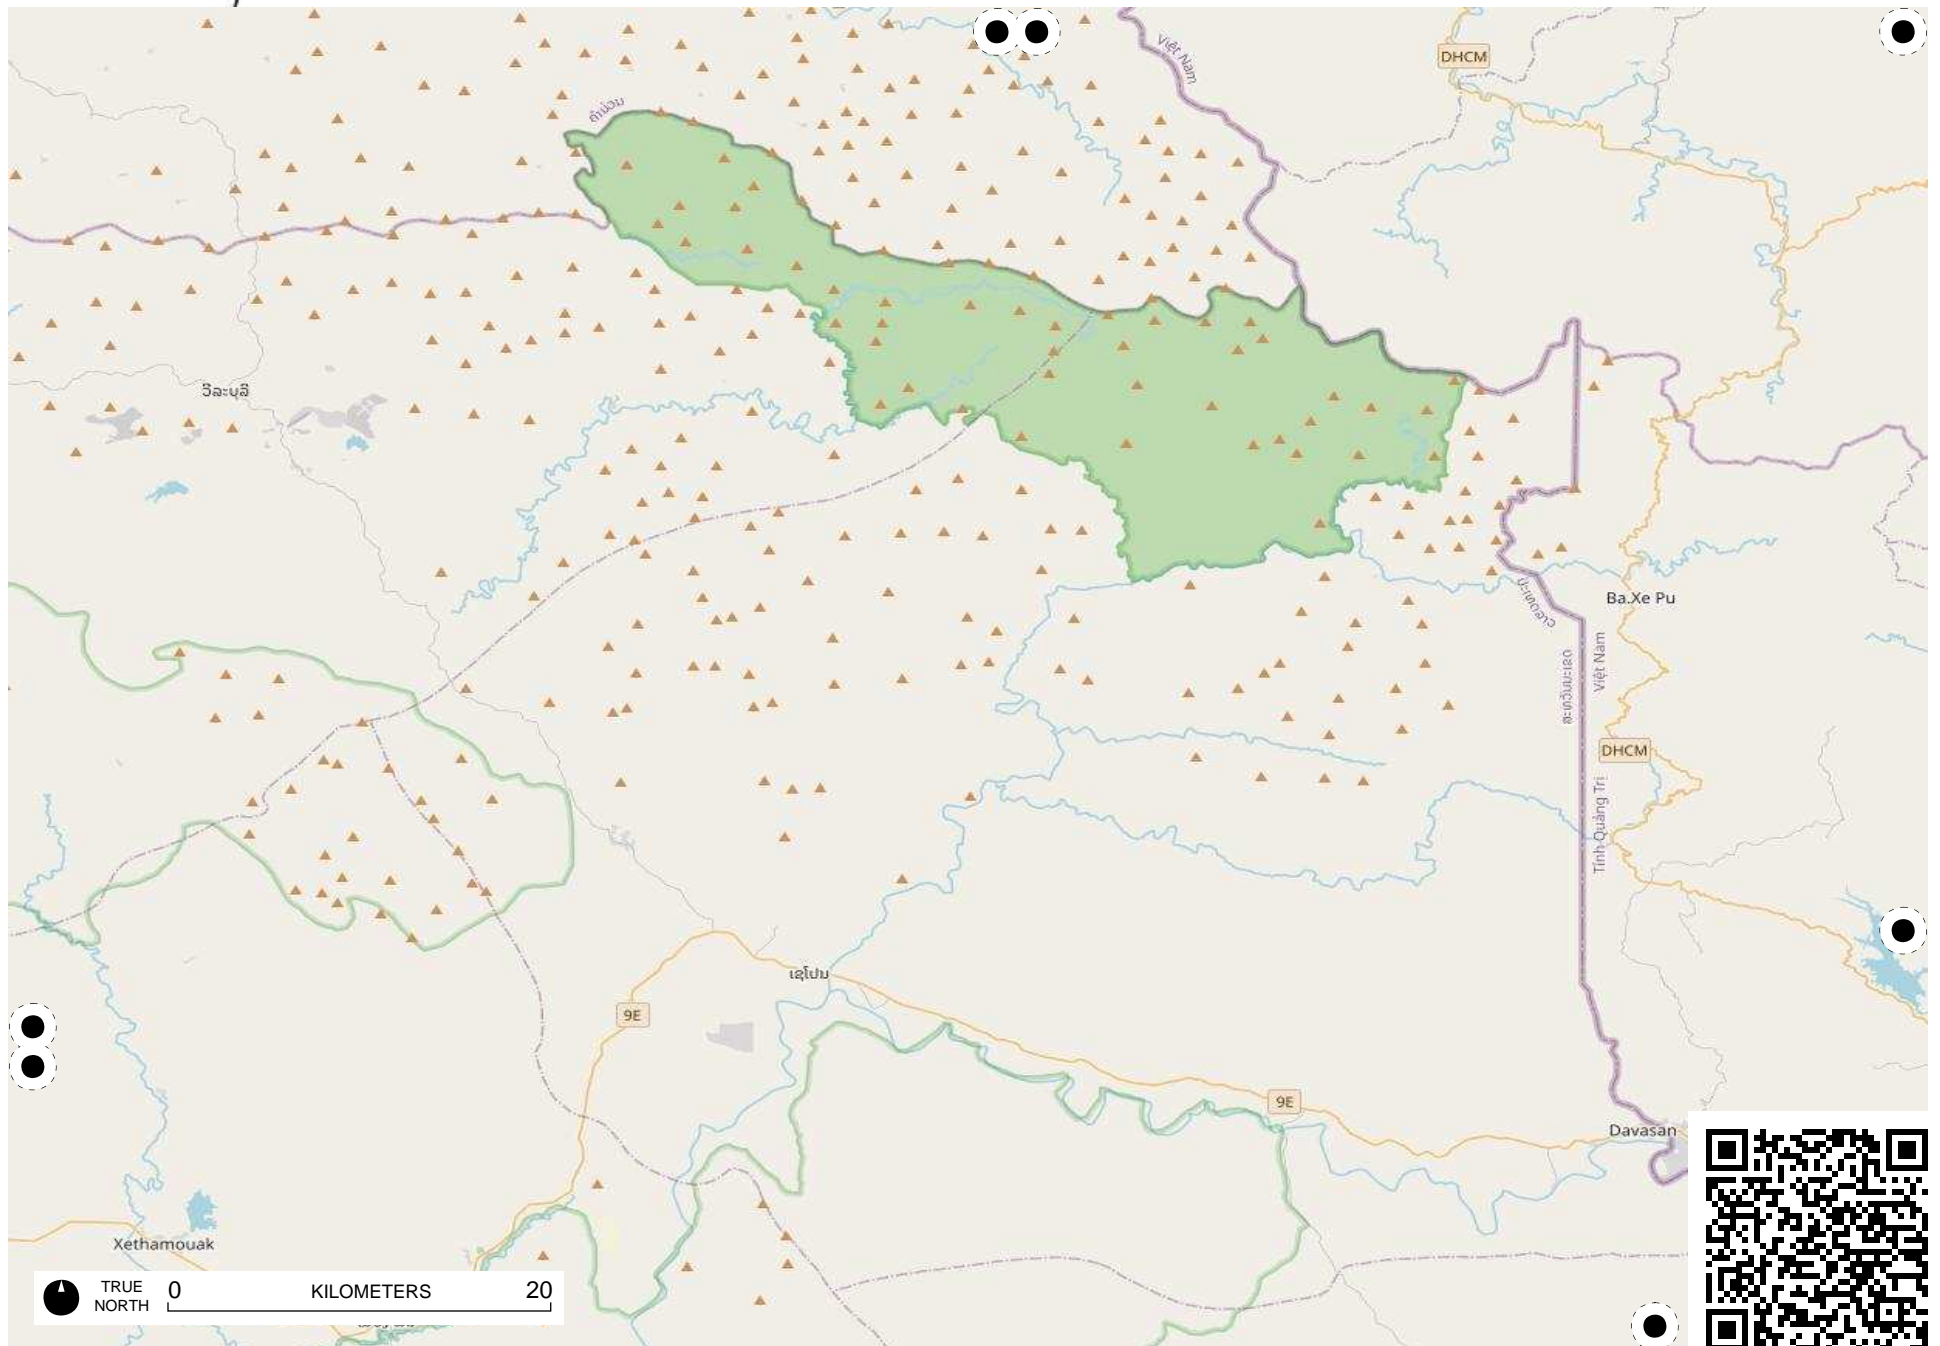

ບໍາສະຫງວນ
ແຫ່ງຊາດ
ພູຊ້າງແຫ່

ບໍາສະຫງວນ
ແຫ່ງຊາດ
ລະວີ້ລະ
(ເວີນ)

A1

A2

TRUE NORTH 0 KILOMETERS 40

TRUE NORTH 0 20 KILOMETERS