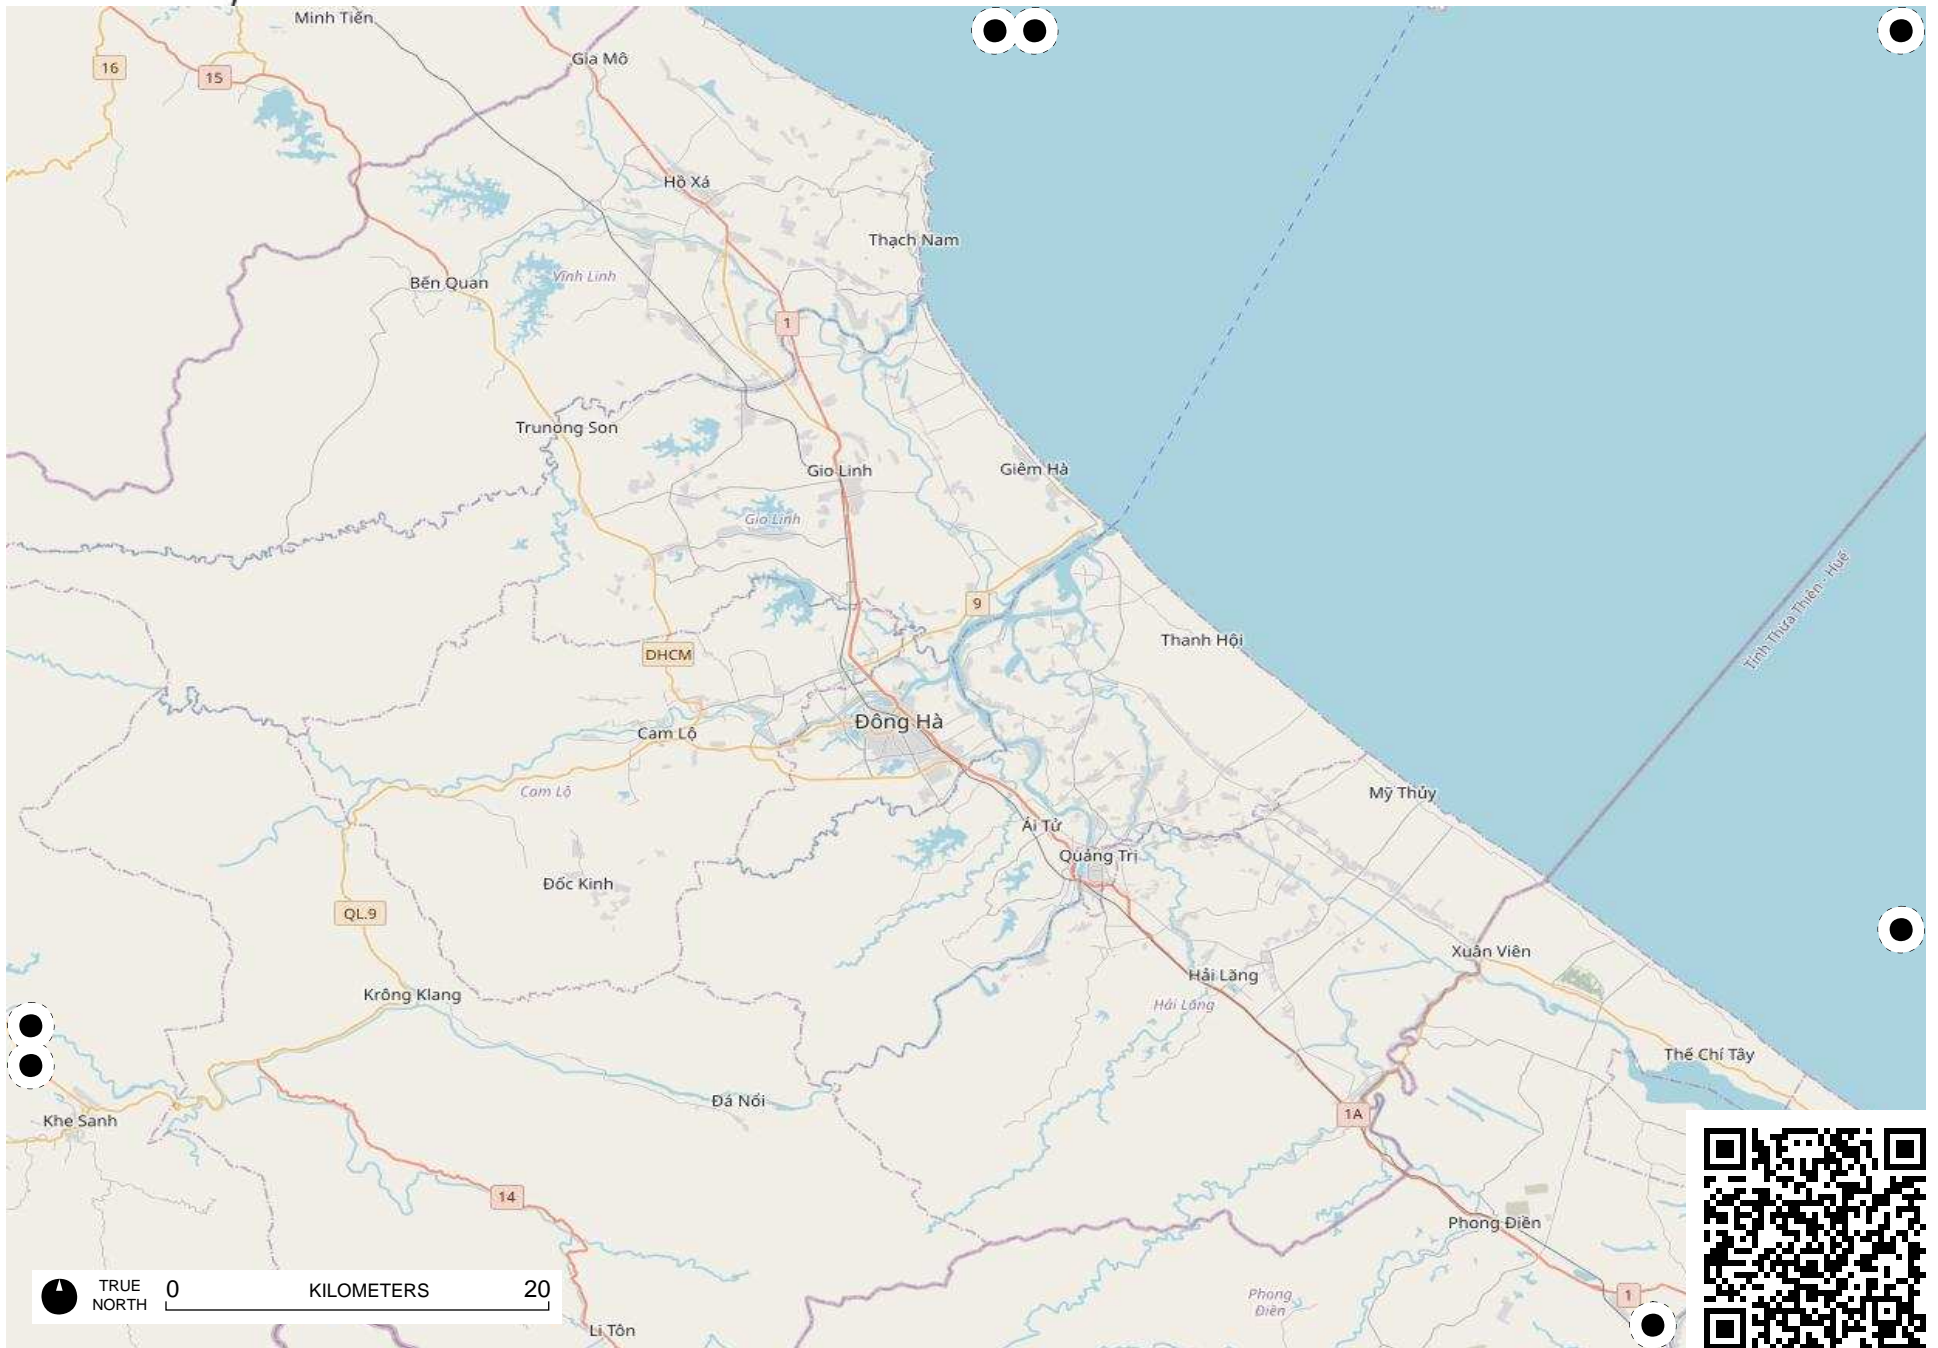

ບໍາສະຫງວນ
ແຫ່ງຊາດ
ພູຊ້າງແຫ່

ບໍາສະຫງວນ
ແຫ່ງຊາດ
ລະວີ້ລະ
(ເວີນ)

A1

A2

TRUE NORTH 0 KILOMETERS 40

TRUE NORTH 0 20 KILOMETERS