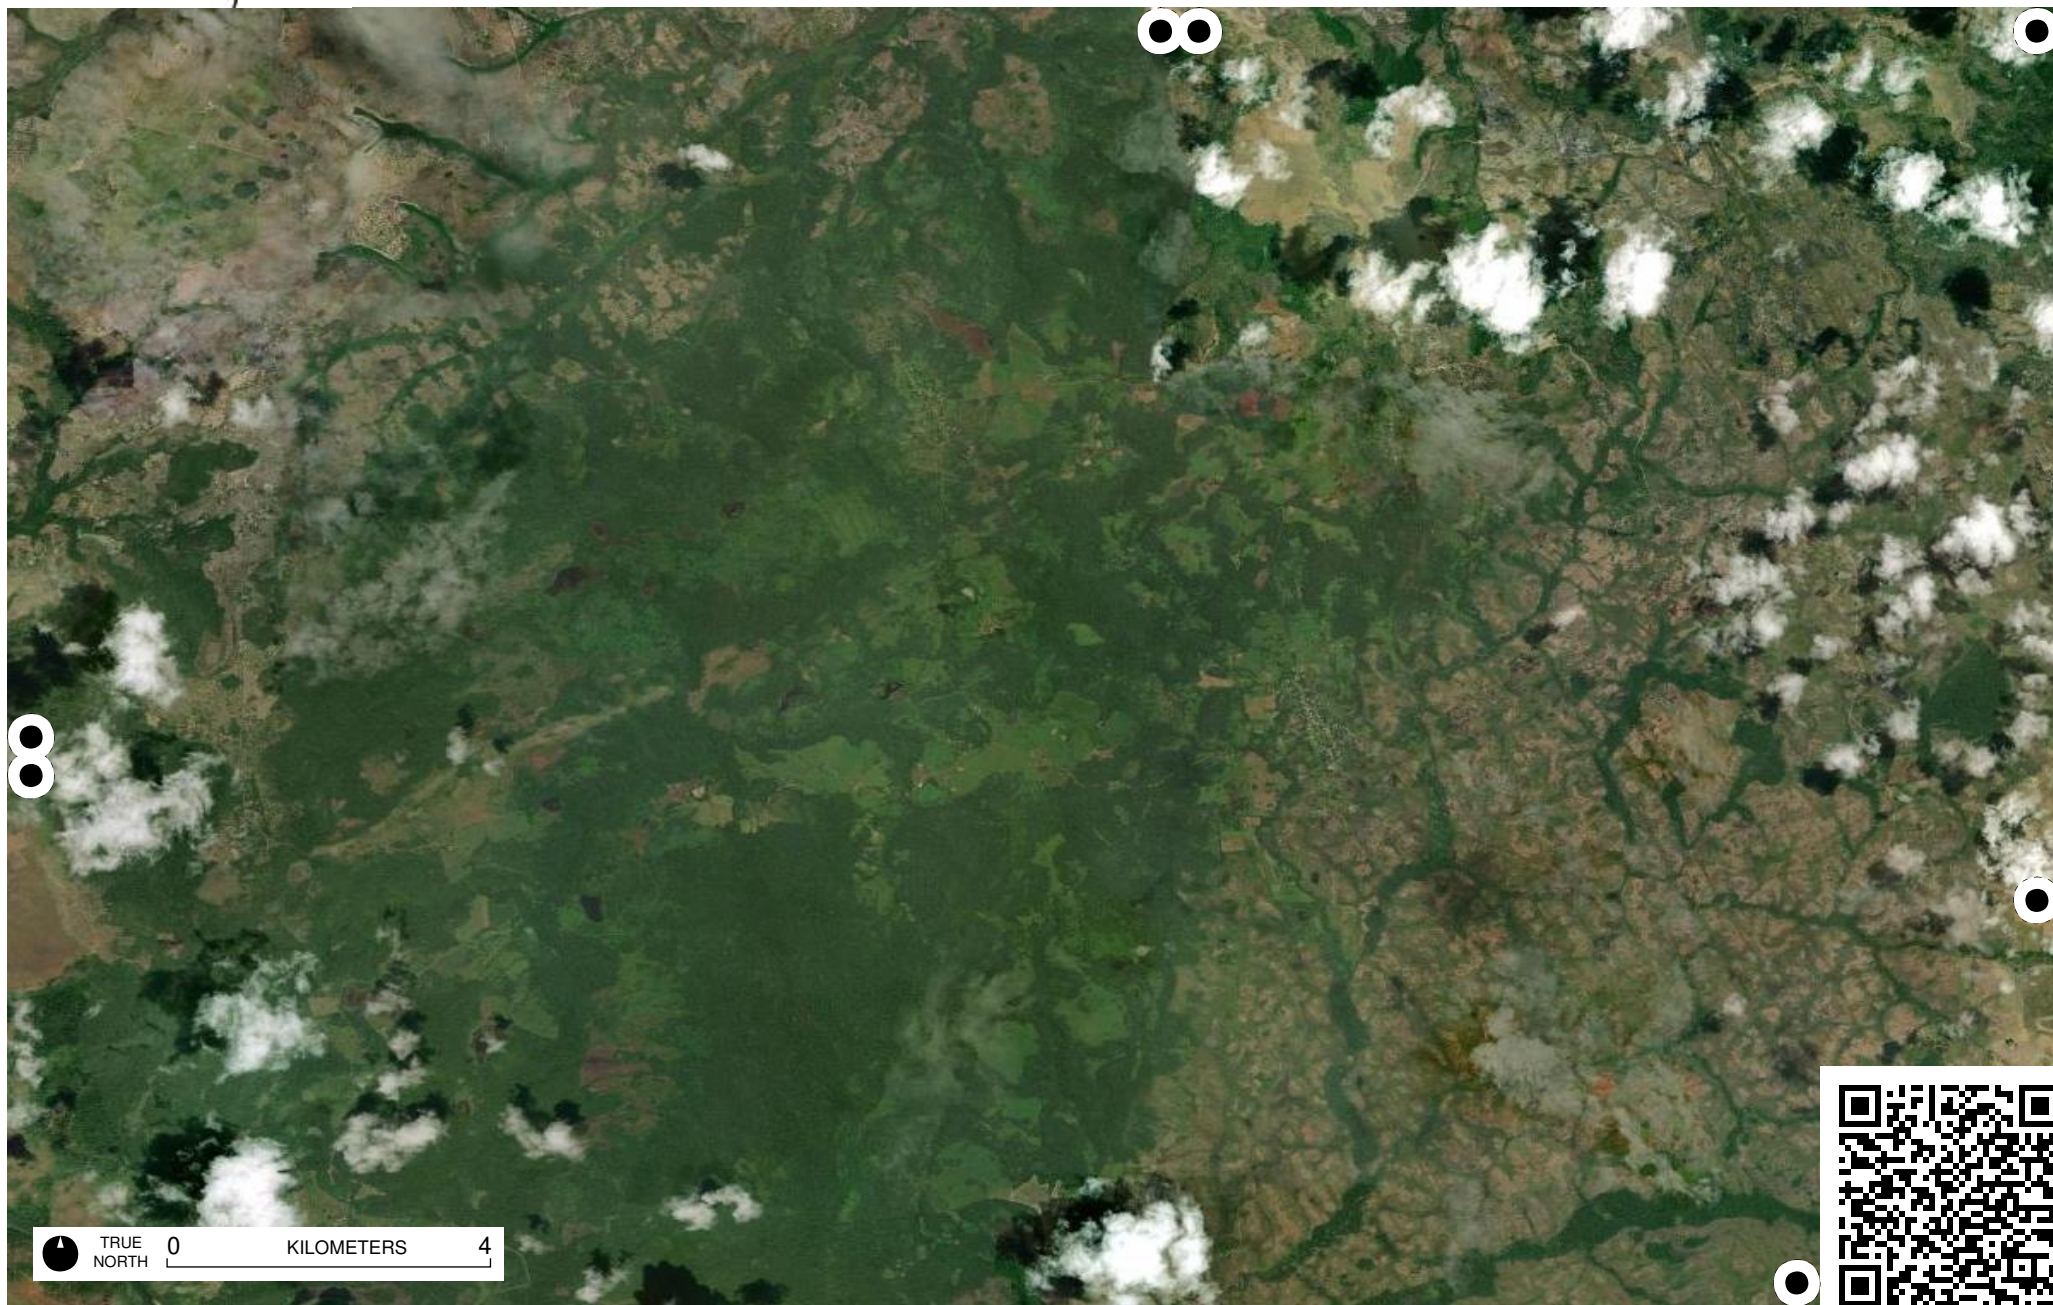

Field Papers

Municipio Angostura Del Orinoco
<https://fieldpapers.org/atlas/43lyvb6/E2>