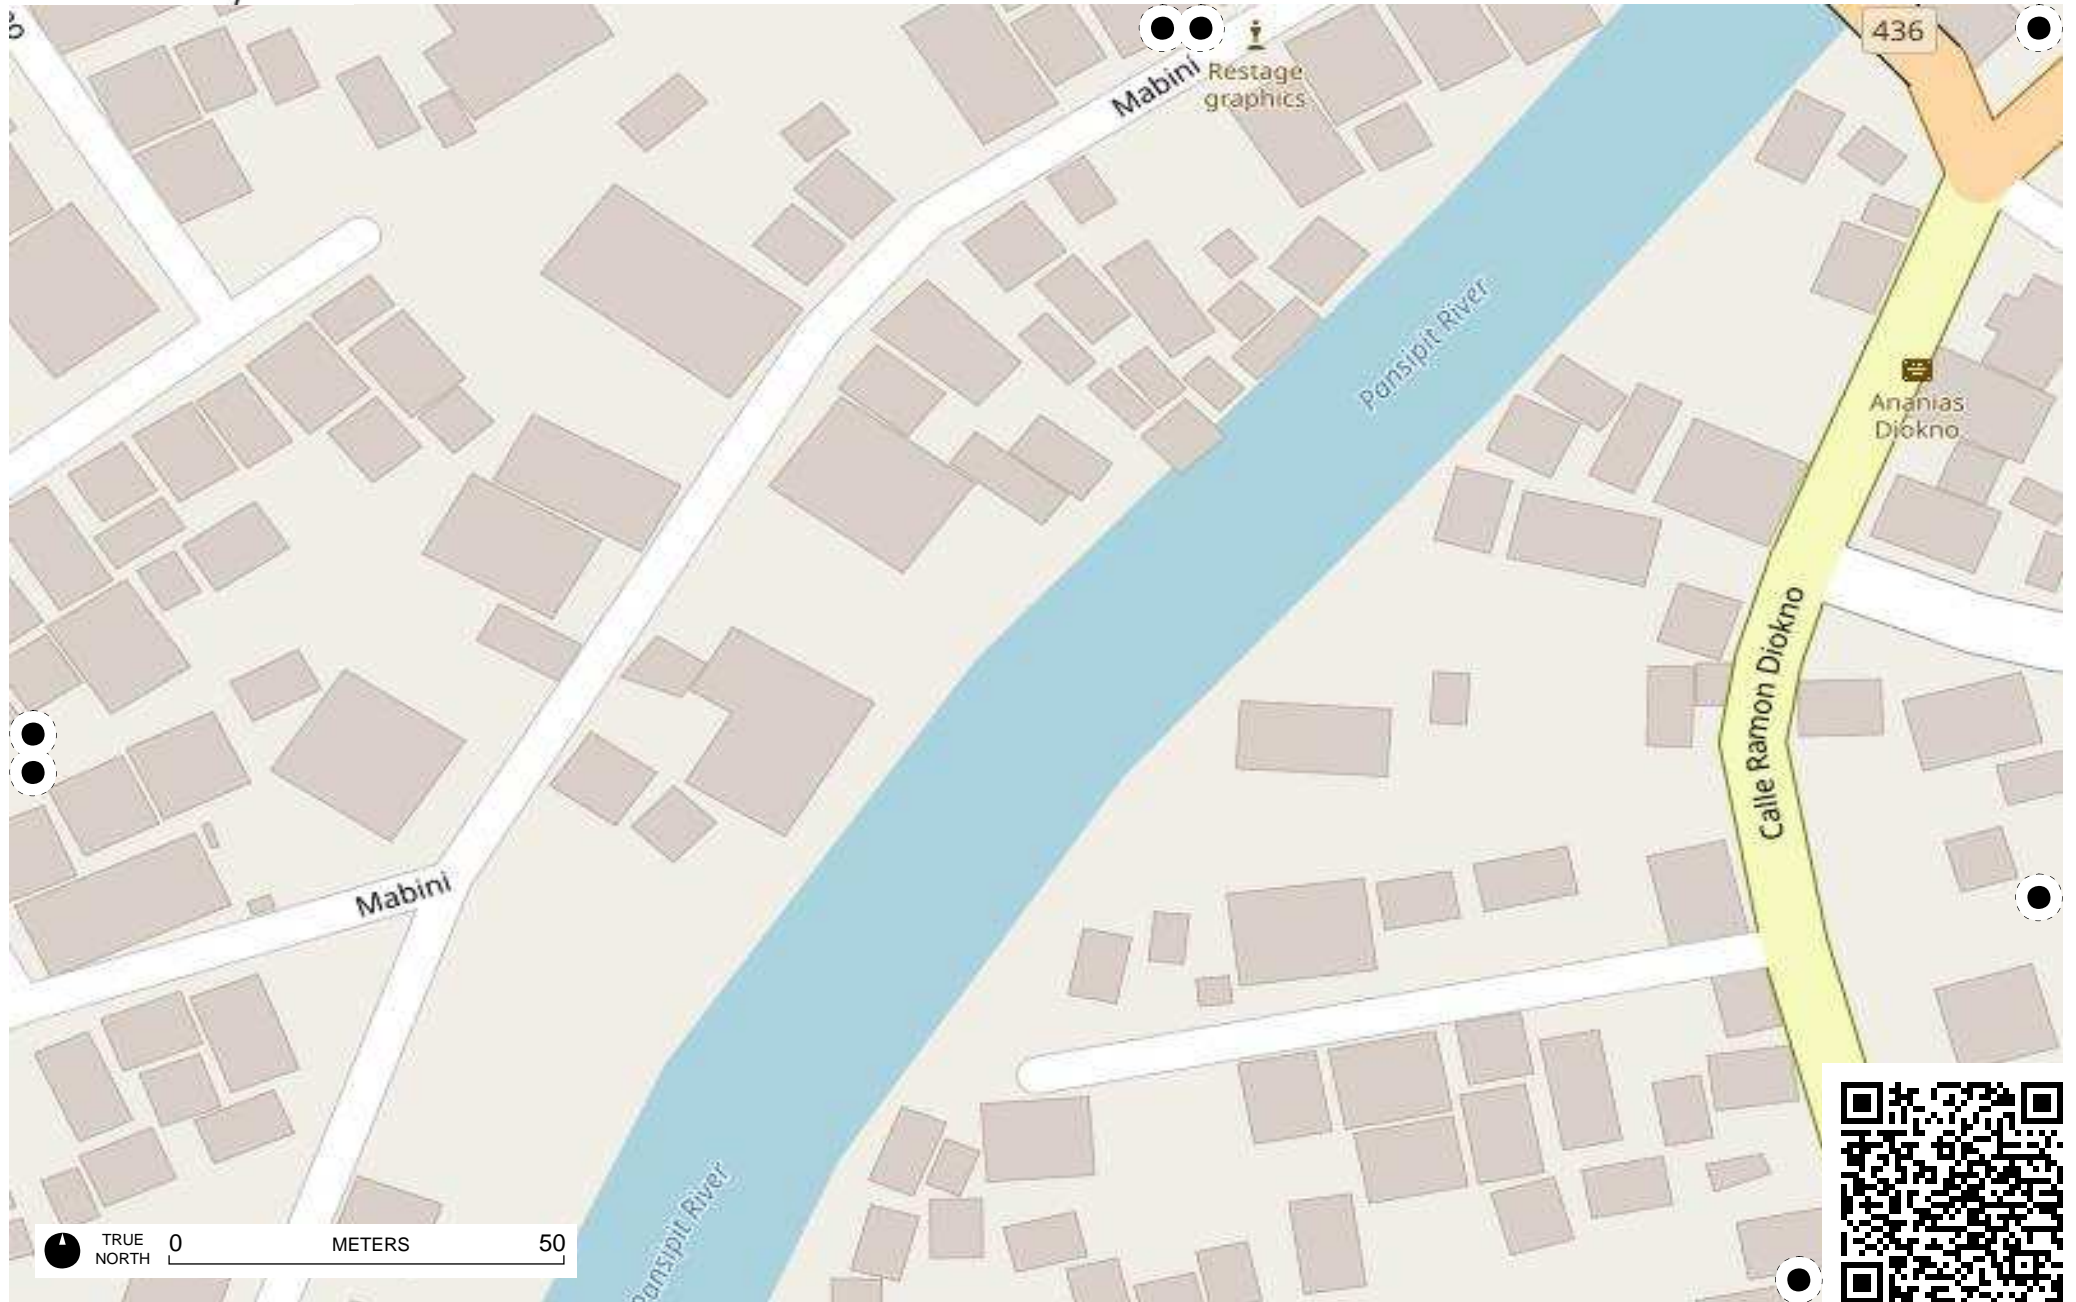

# Field Papers

Wawallaya

<http://fieldpapers.org/atlas/43aucdj/A2>

# Field Papers

Wawallaya

<http://fieldpapers.org/atlas/43aucdj/B1>

TRUE NORTH 0 METERS 50