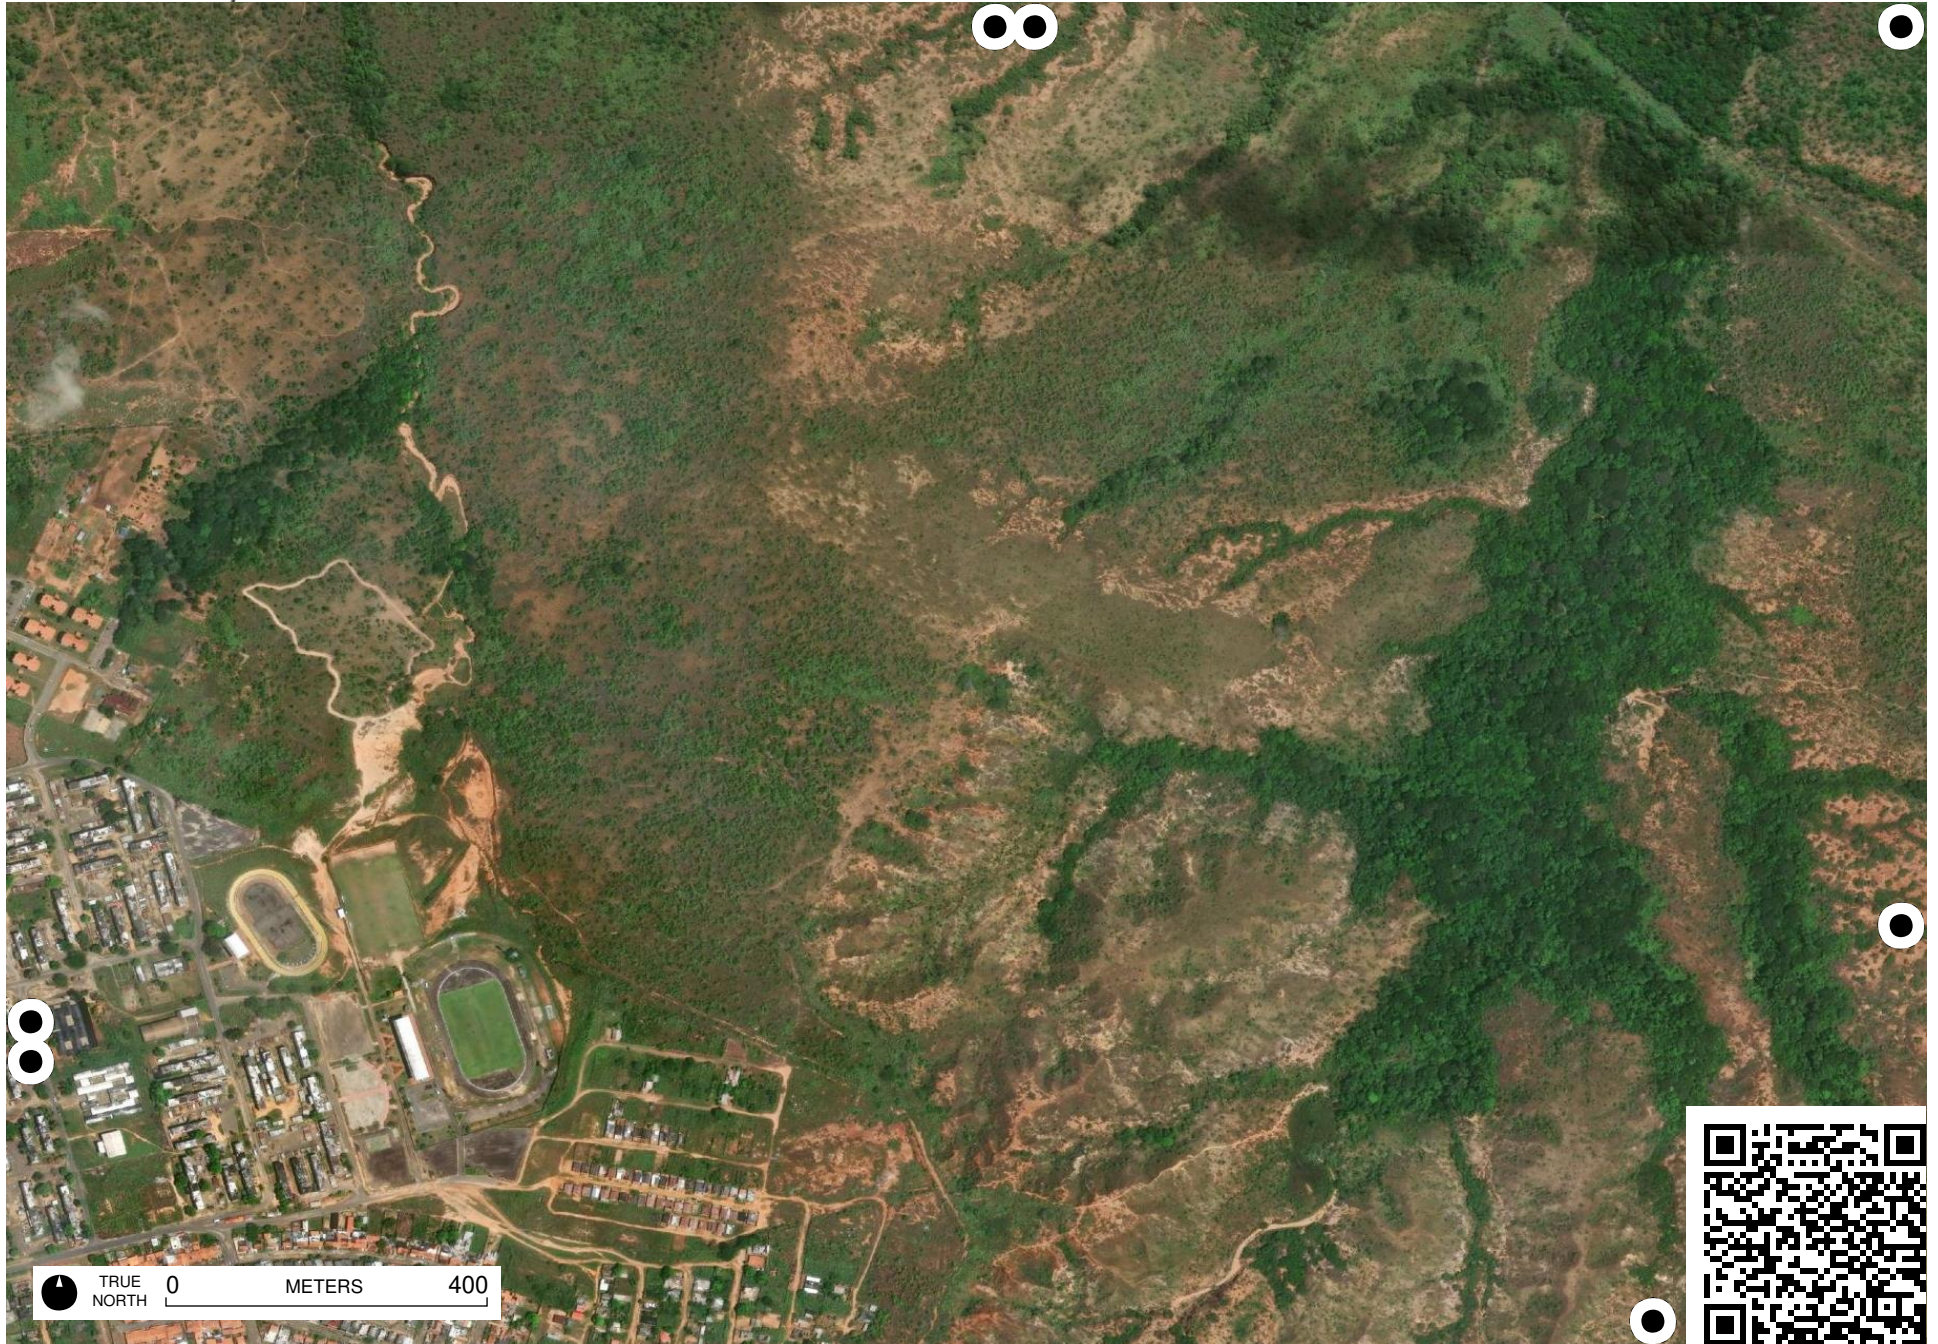

TRUE NORTH 0 METERS 400

TRUE NORTH 0 METERS 400

TRUE NORTH 0 METERS 400

Field Papers

Municipio Angostura Del Orinoco
<https://fieldpapers.org/atlas/40si93p5/E6>

Field Papers

Municipio Angostura Del Orinoco
<https://fieldpapers.org/atlas/40si93p5/E7>

TRUE NORTH 0 METERS 400

Field Papers

Municipio Angostura Del Orinoco
<https://fieldpapers.org/atlas/40si93p5/F5>

TRUE NORTH 0 METERS 400

Field Papers

Municipio Angostura Del Orinoco
<https://fieldpapers.org/atlas/40si93p5/F6>