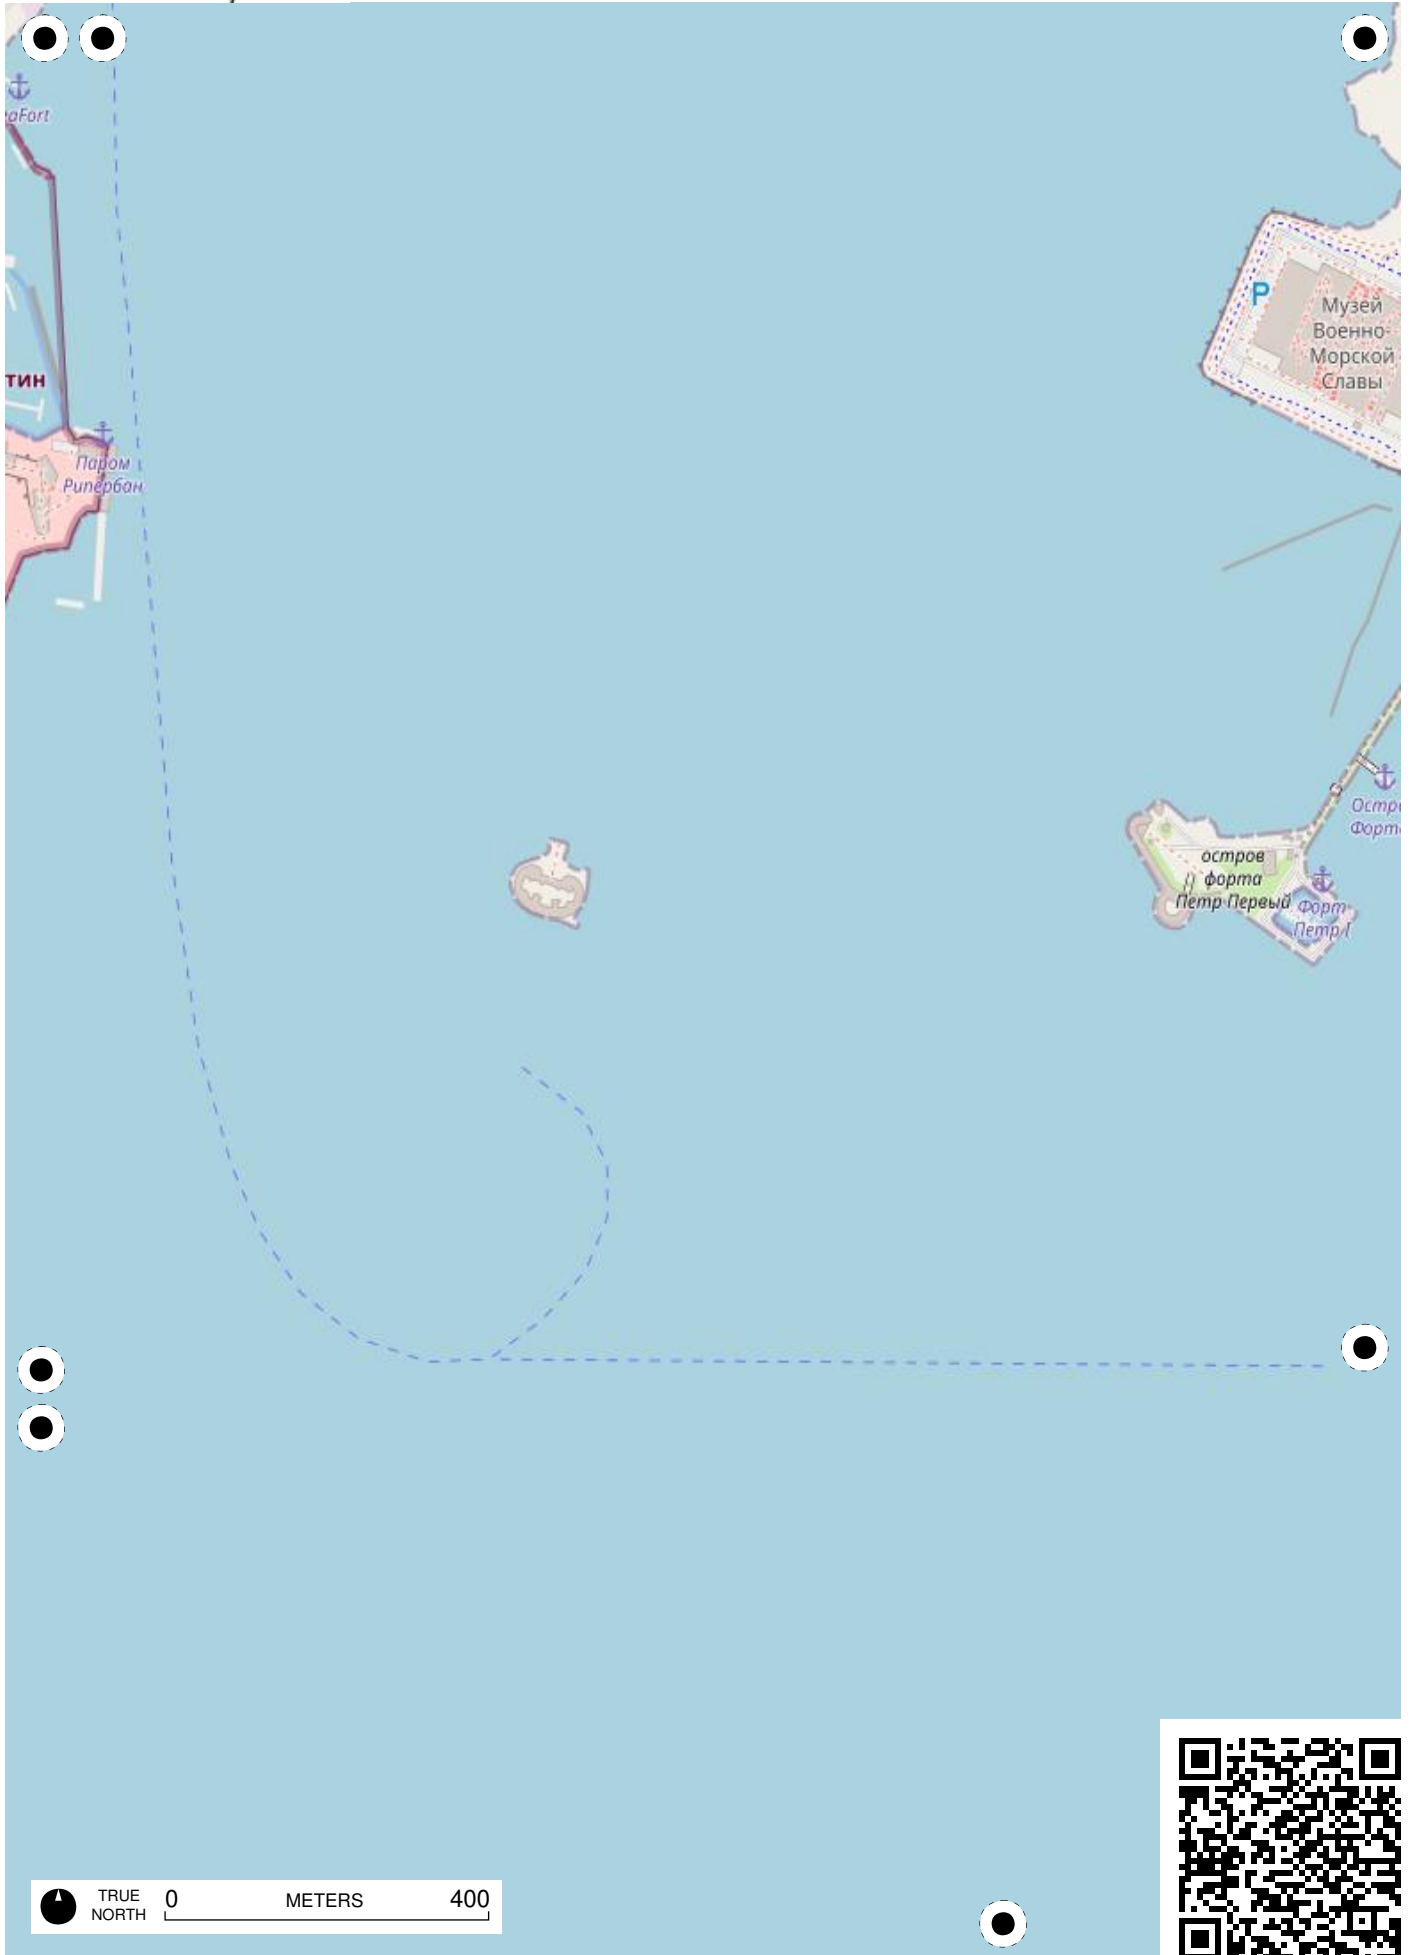

TRUE NORTH 0 KILOMETERS 3

TRUE NORTH 0 METERS 400

TRUE NORTH 0 METERS 400

TRUE NORTH 0 METERS 400

TRUE NORTH 0 METERS 400

Задний  
створный  
маяк Морского  
Канала

TRUE NORTH 0 METERS 400

створный  
маяк

Передний  
створный  
маяк Морского  
Канала