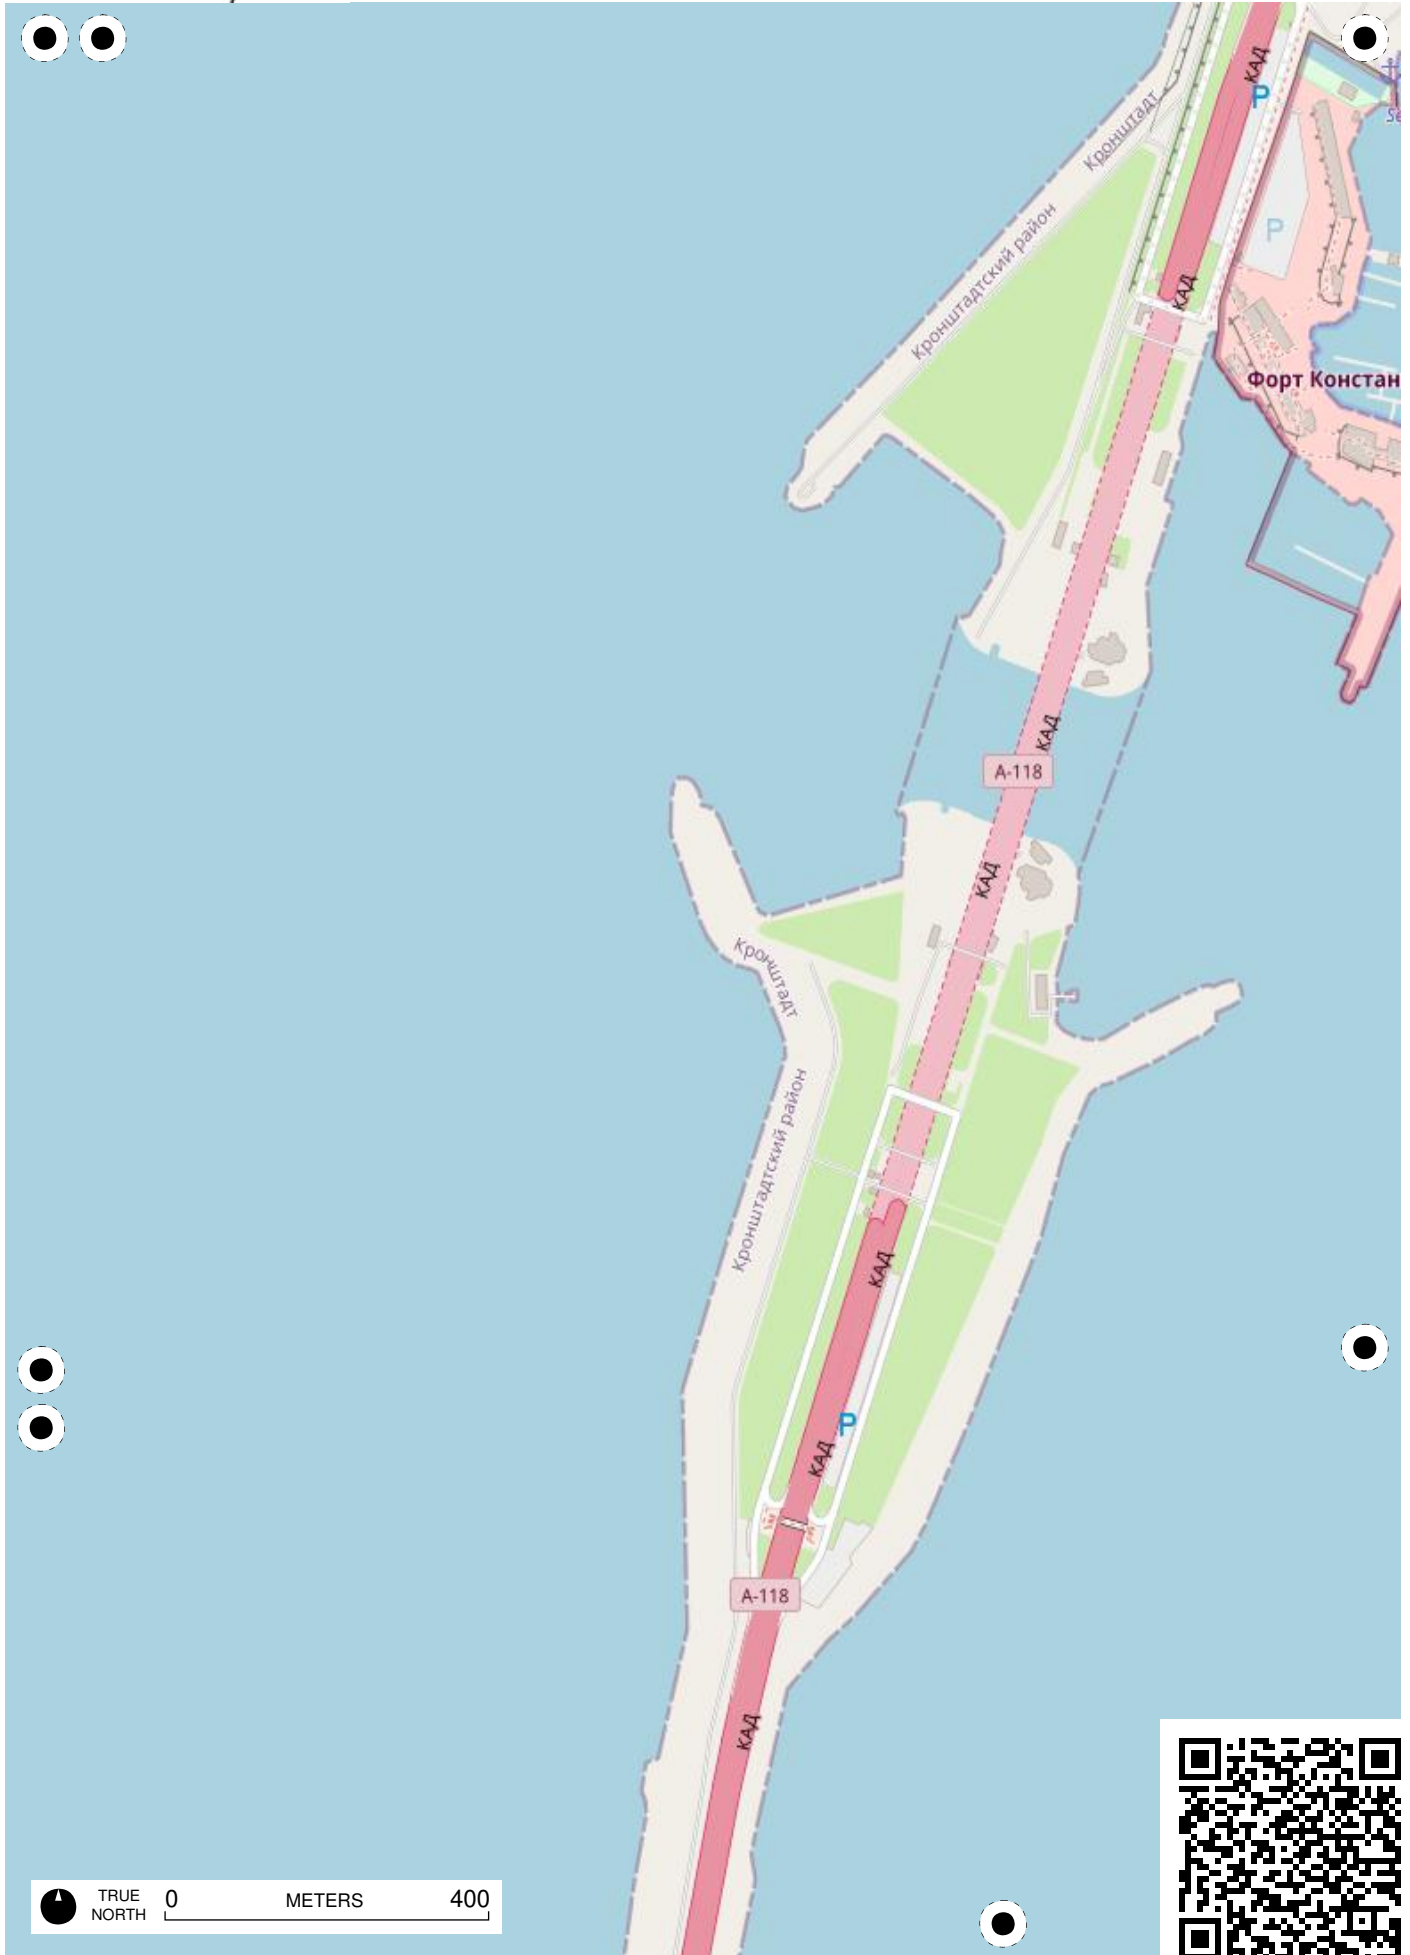

TRUE NORTH 0 KILOMETERS 3

TRUE NORTH 0 METERS 400

TRUE NORTH 0 METERS 400

TRUE NORTH 0 METERS 400

TRUE NORTH 0 METERS 400

Задний  
створный  
маяк Морского  
Канала

TRUE NORTH 0 METERS 400

створный  
маяк

Передний  
створный  
маяк Морского  
Канала