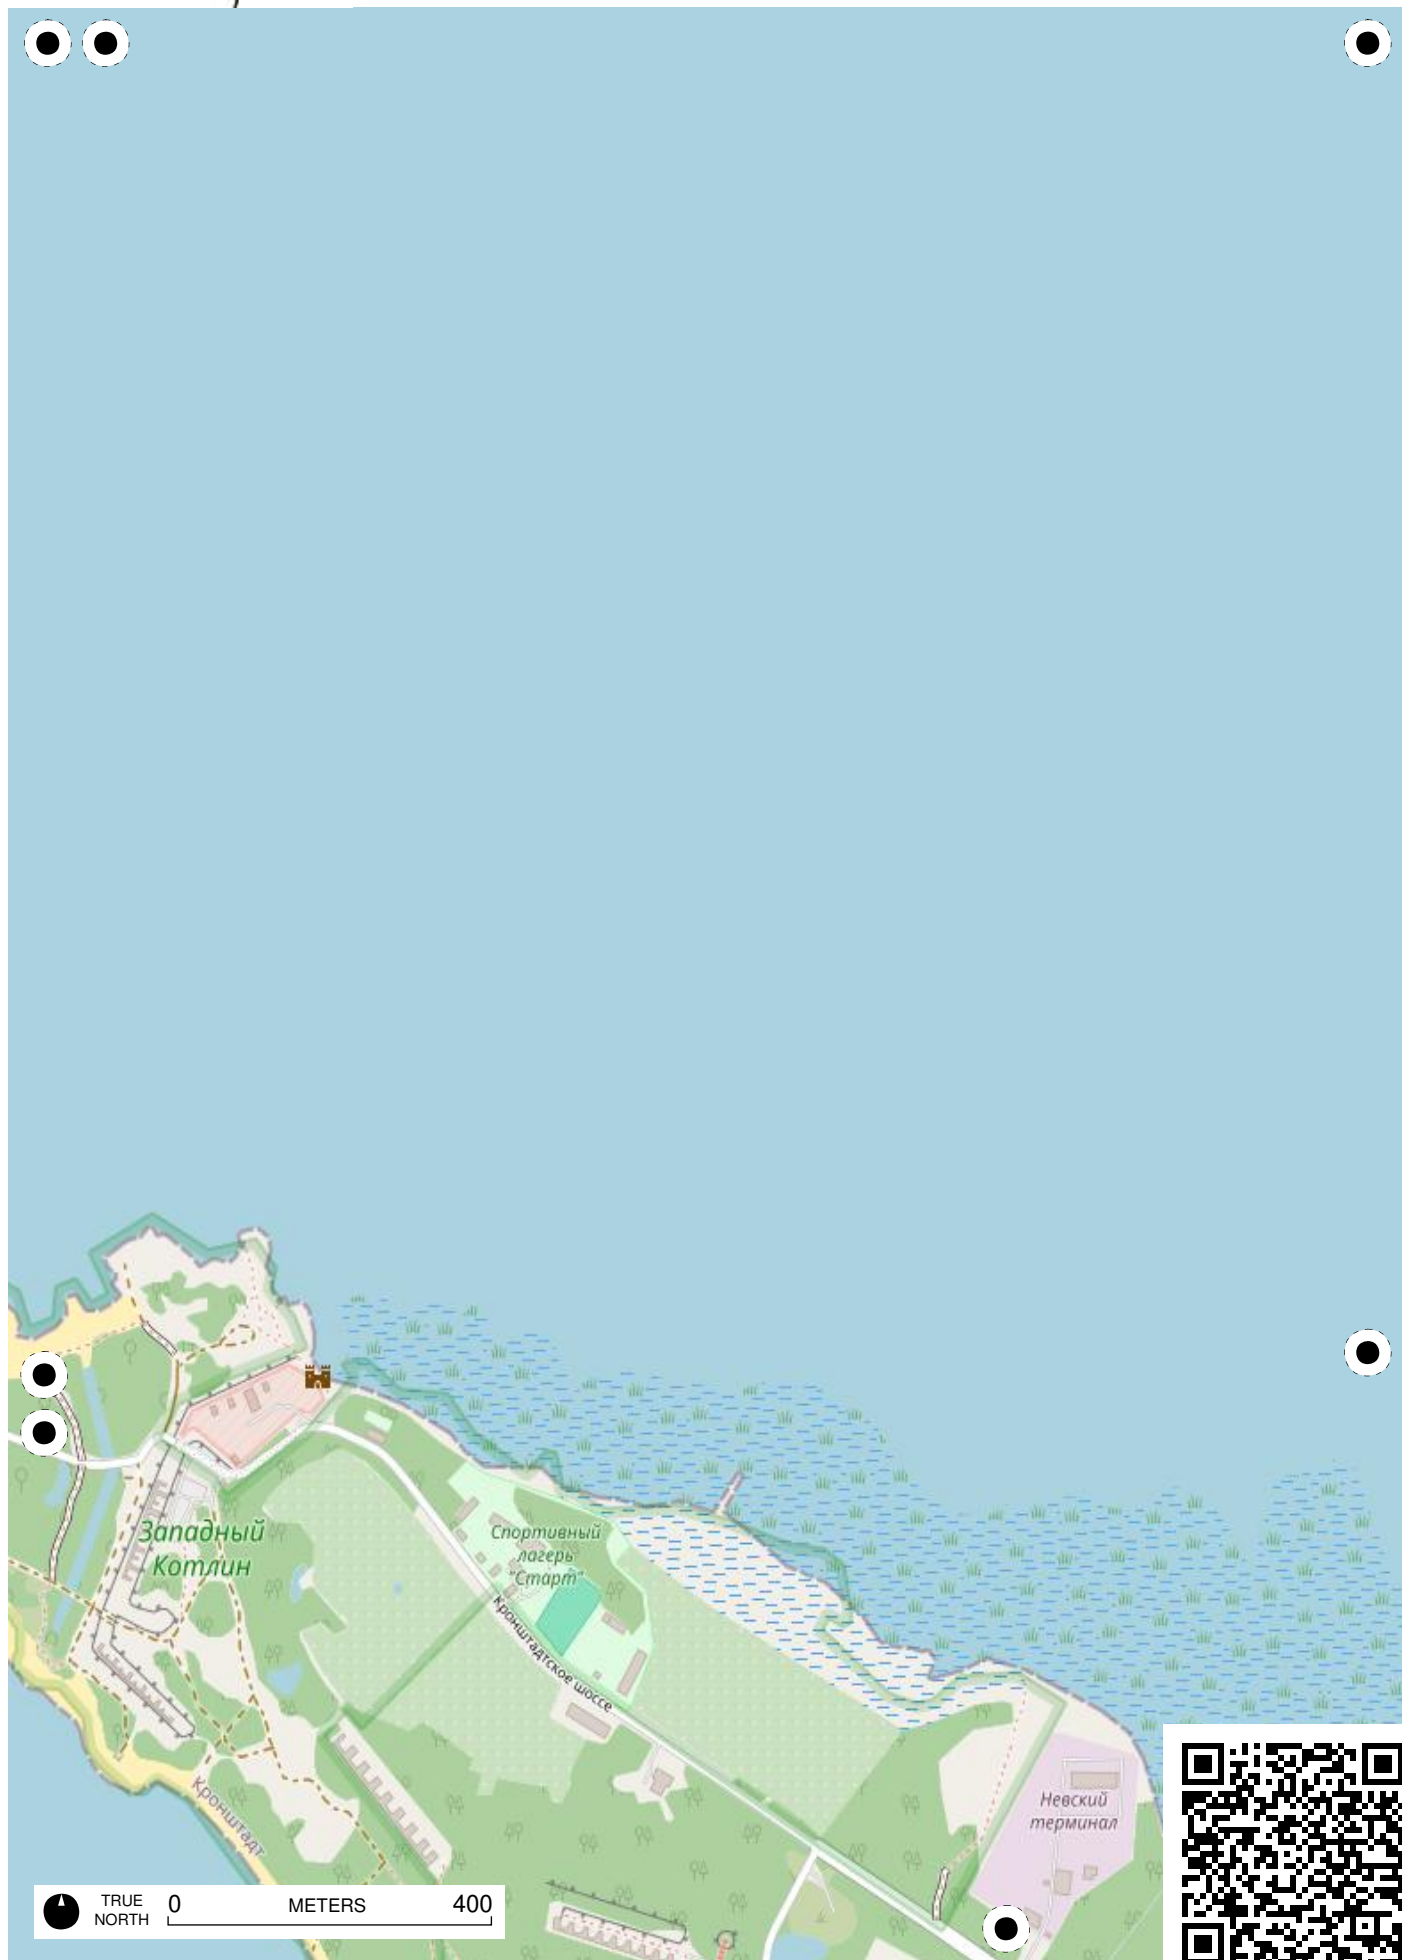

TRUE NORTH 0 KILOMETERS 3

TRUE NORTH 0 METERS 400

TRUE NORTH 0 METERS 400

TRUE NORTH 0 METERS 400

TRUE NORTH 0 METERS 400

Задний  
створный  
маяк Морского  
Канала

TRUE NORTH 0 METERS 400

створный  
маяк

Передний  
створный  
маяк Морского  
Канала