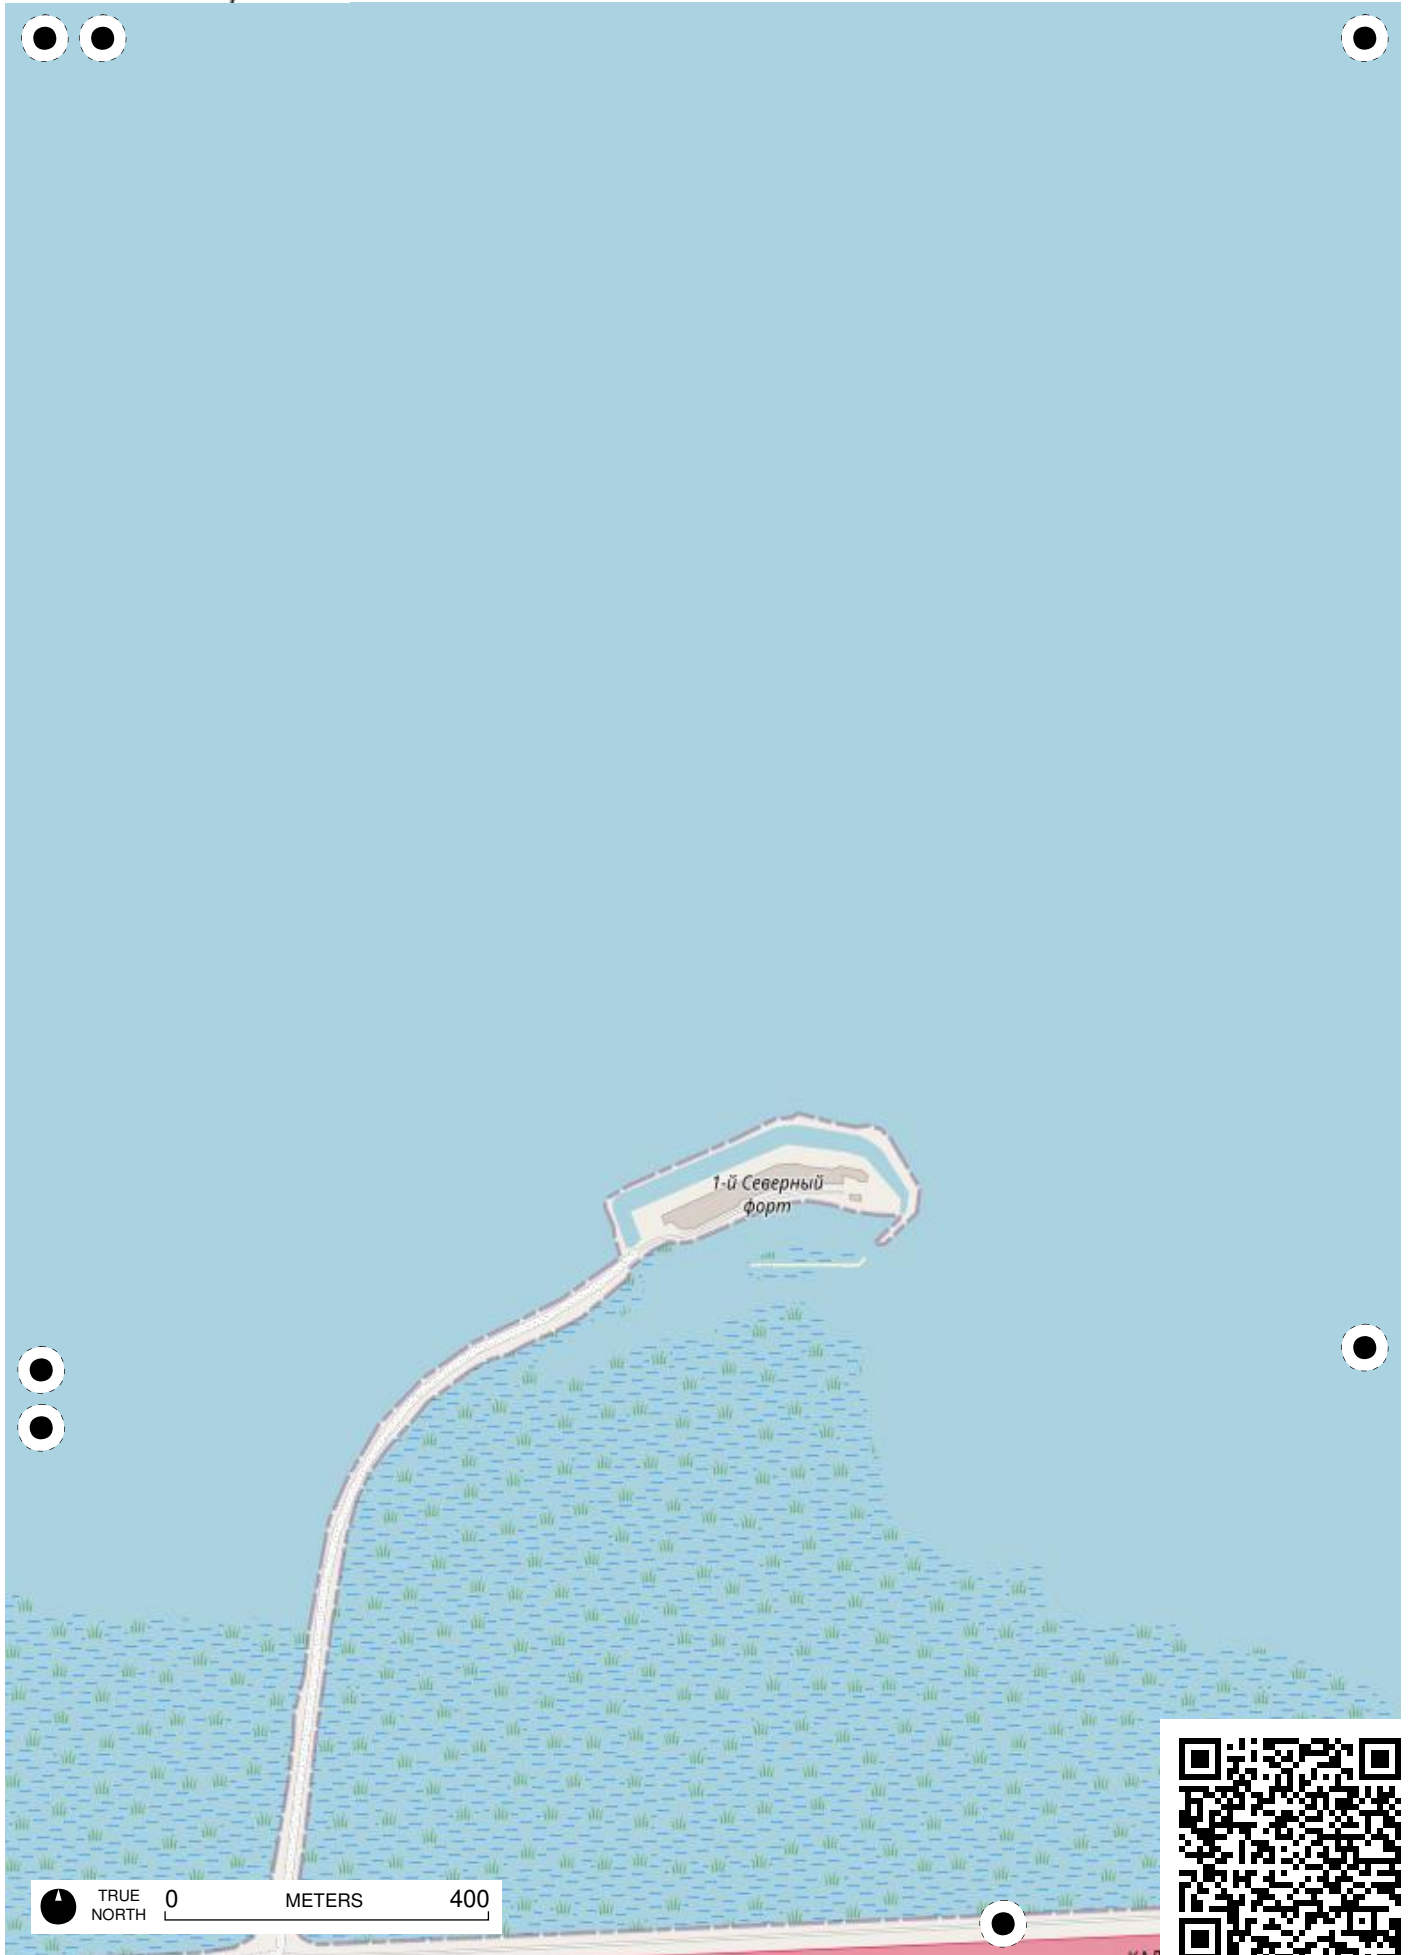

TRUE NORTH 0 KILOMETERS 3

TRUE NORTH 0 METERS 400

TRUE NORTH 0 METERS 400

TRUE NORTH 0 METERS 400

TRUE NORTH 0 METERS 400

Задний  
створный  
маяк Морского  
Канала

TRUE NORTH 0 METERS 400

створный  
маяк

Передний  
створный  
маяк Морского  
Канала