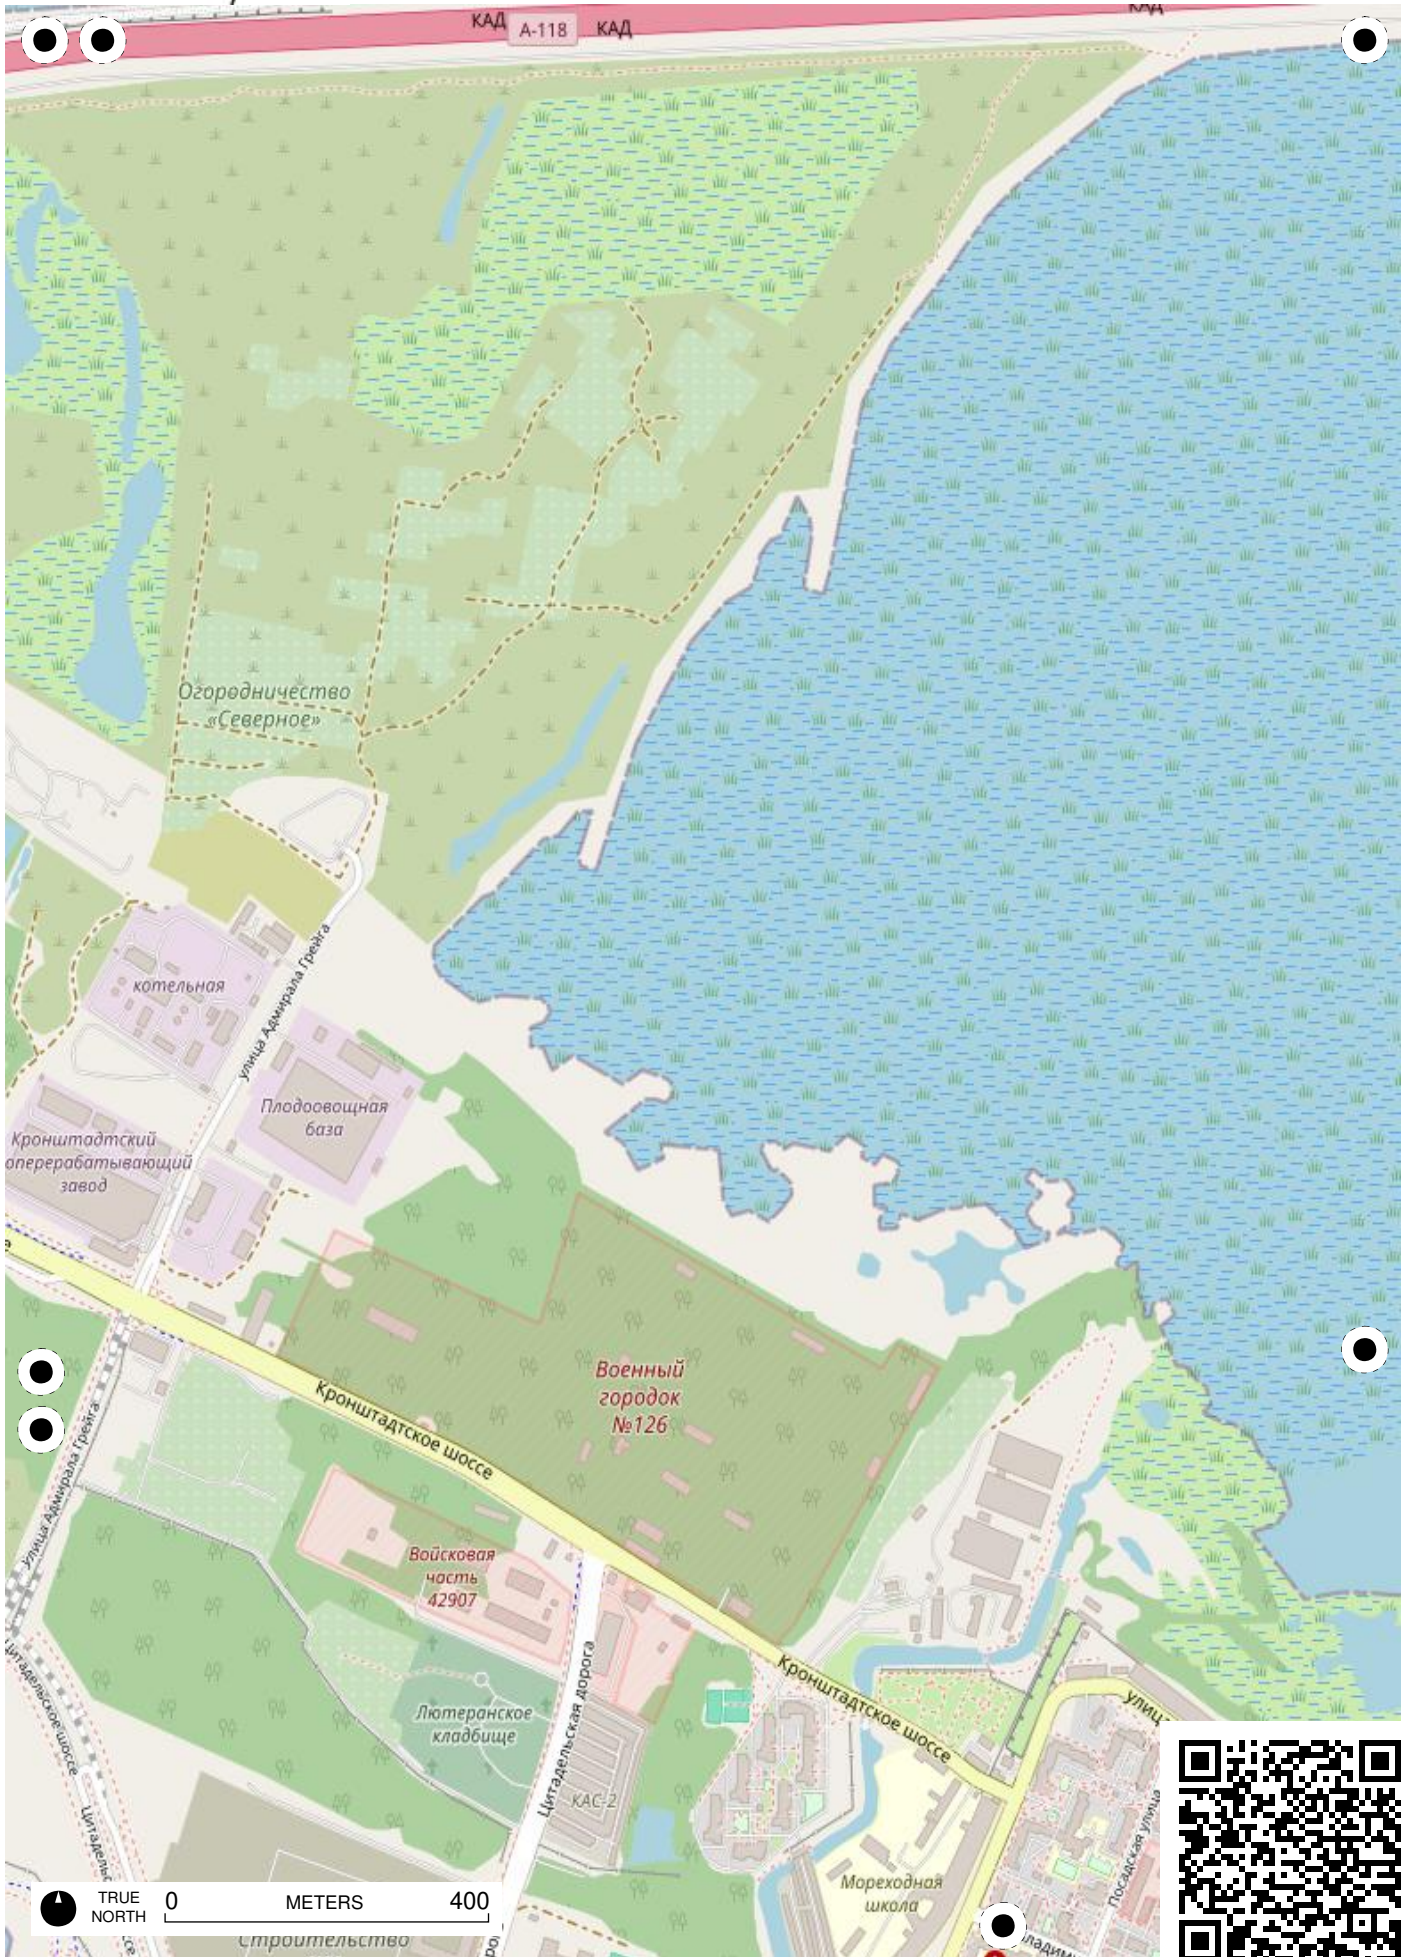

TRUE NORTH 0 KILOMETERS 3

TRUE NORTH 0 METERS 400

TRUE NORTH 0 METERS 400

TRUE NORTH 0 METERS 400

TRUE NORTH 0 METERS 400

Задний  
створный  
маяк Морского  
Канала

TRUE NORTH 0 METERS 400

створный  
маяк

Передний  
створный  
маяк Морского  
Канала