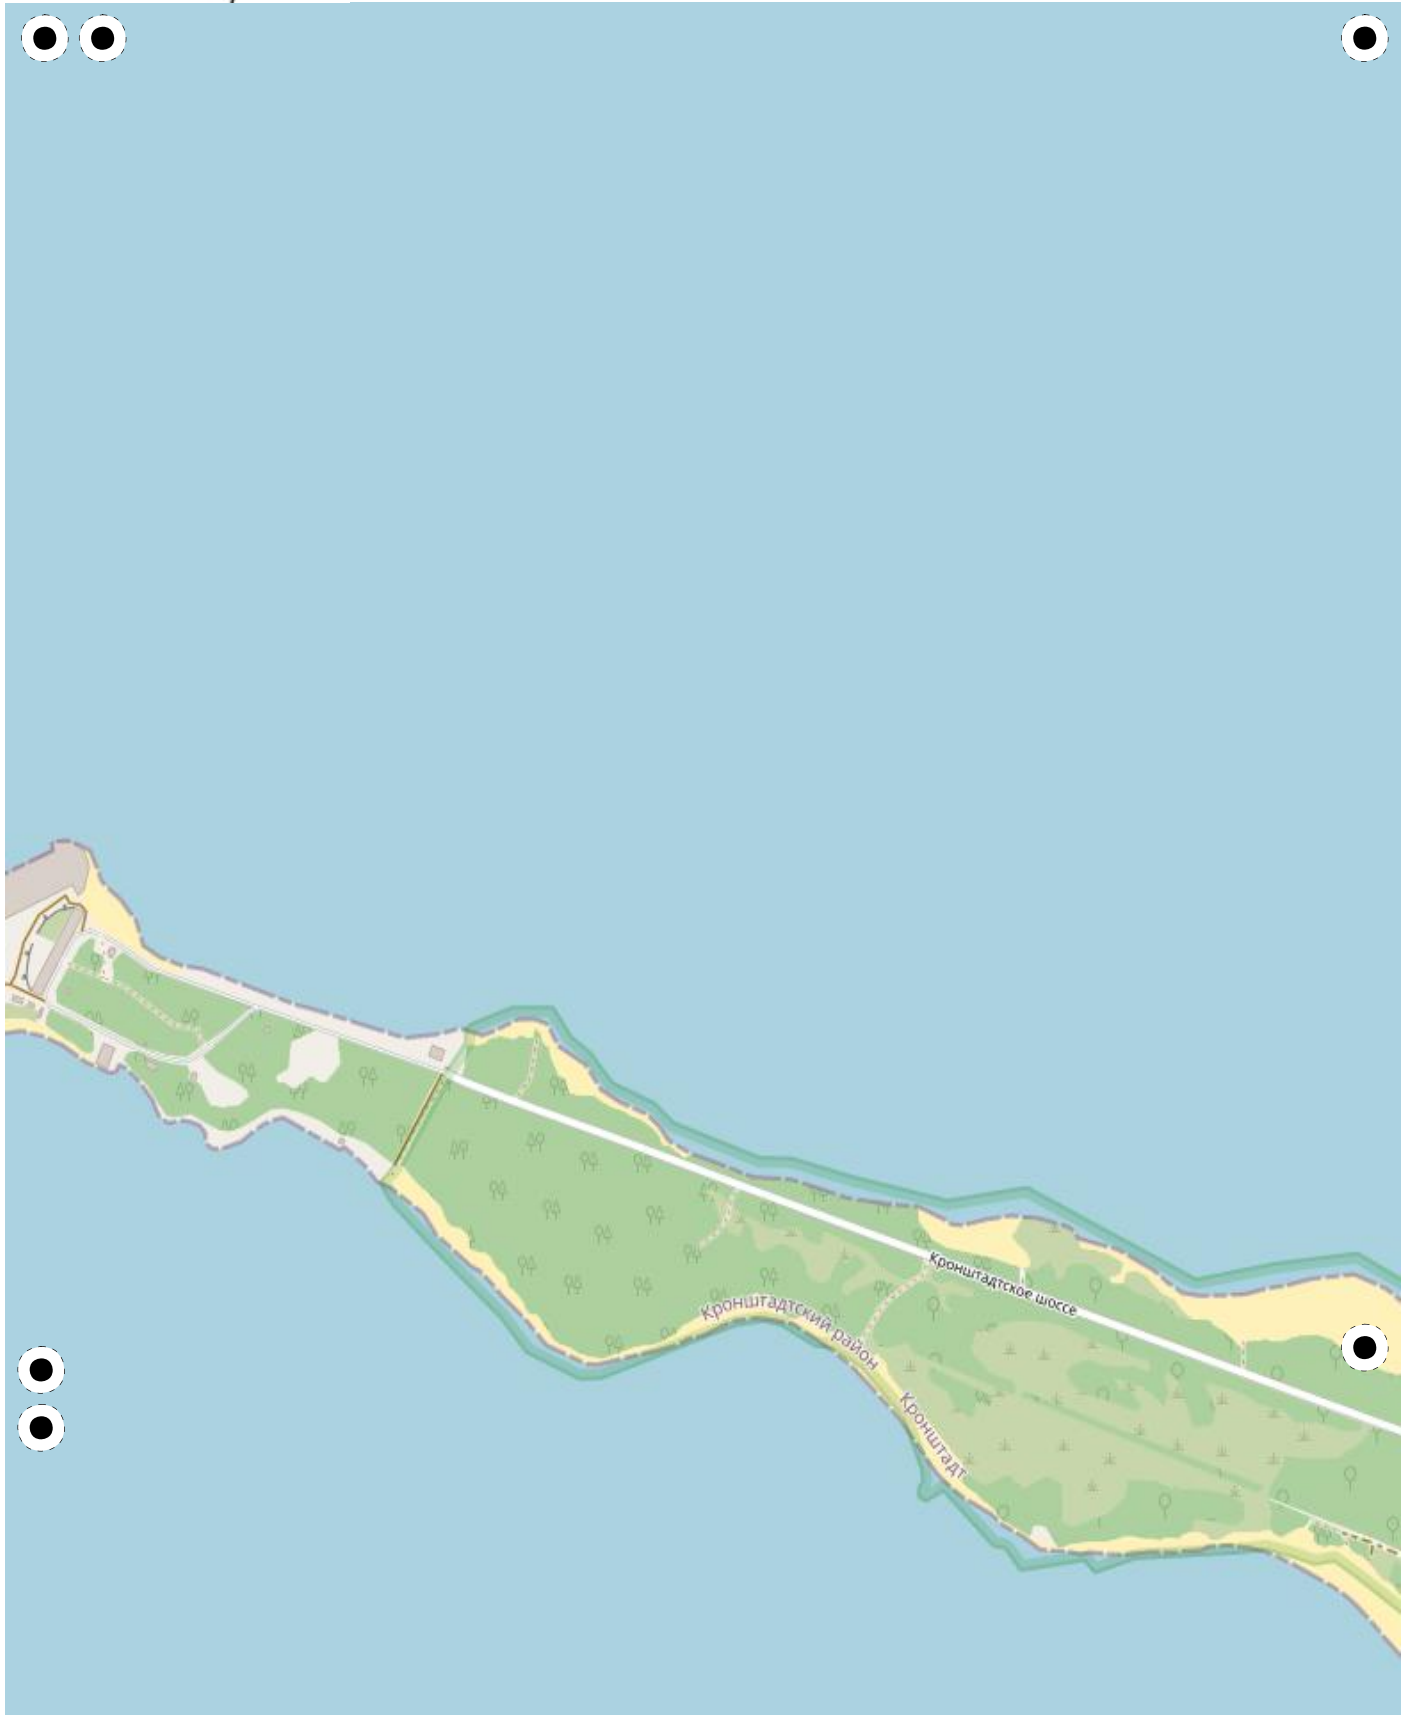

TRUE NORTH 0 KILOMETERS 3

TRUE NORTH 0 METERS 400

TRUE NORTH 0 METERS 400

TRUE NORTH 0 METERS 400

TRUE NORTH 0 METERS 400

Задний  
створный  
маяк Морского  
Канала

TRUE NORTH 0 METERS 400

створный  
маяк

Передний  
створный  
маяк Морского  
Канала