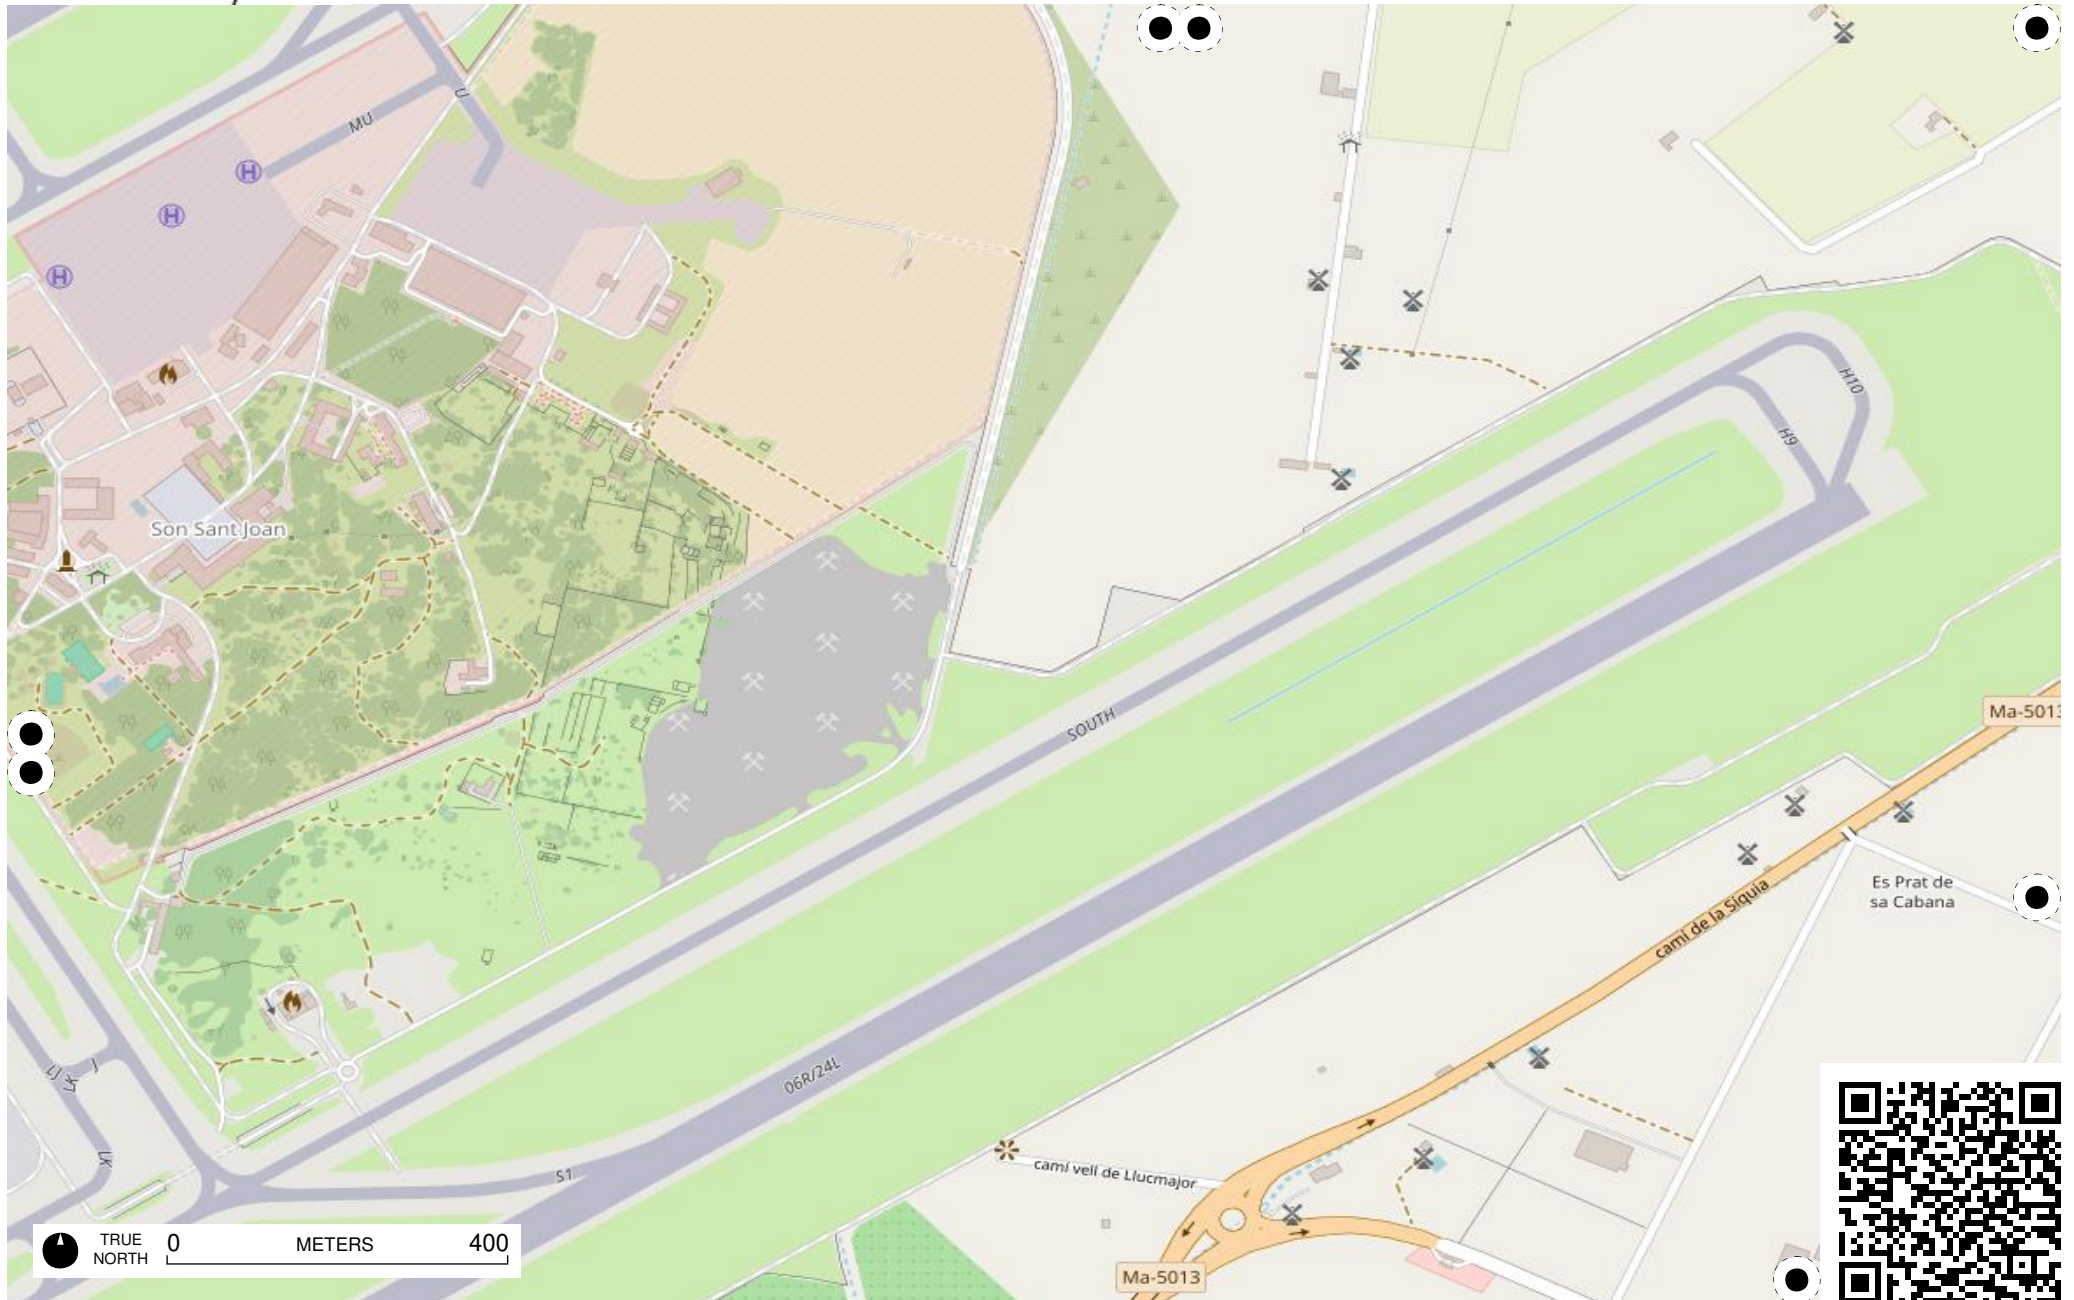

# Field Papers

MAJORKA POÅ•UDNIE 8x8

<https://fieldpapers.org/atlas/3wjyqn6g/D3>

TRUE NORTH 0 METERS 400