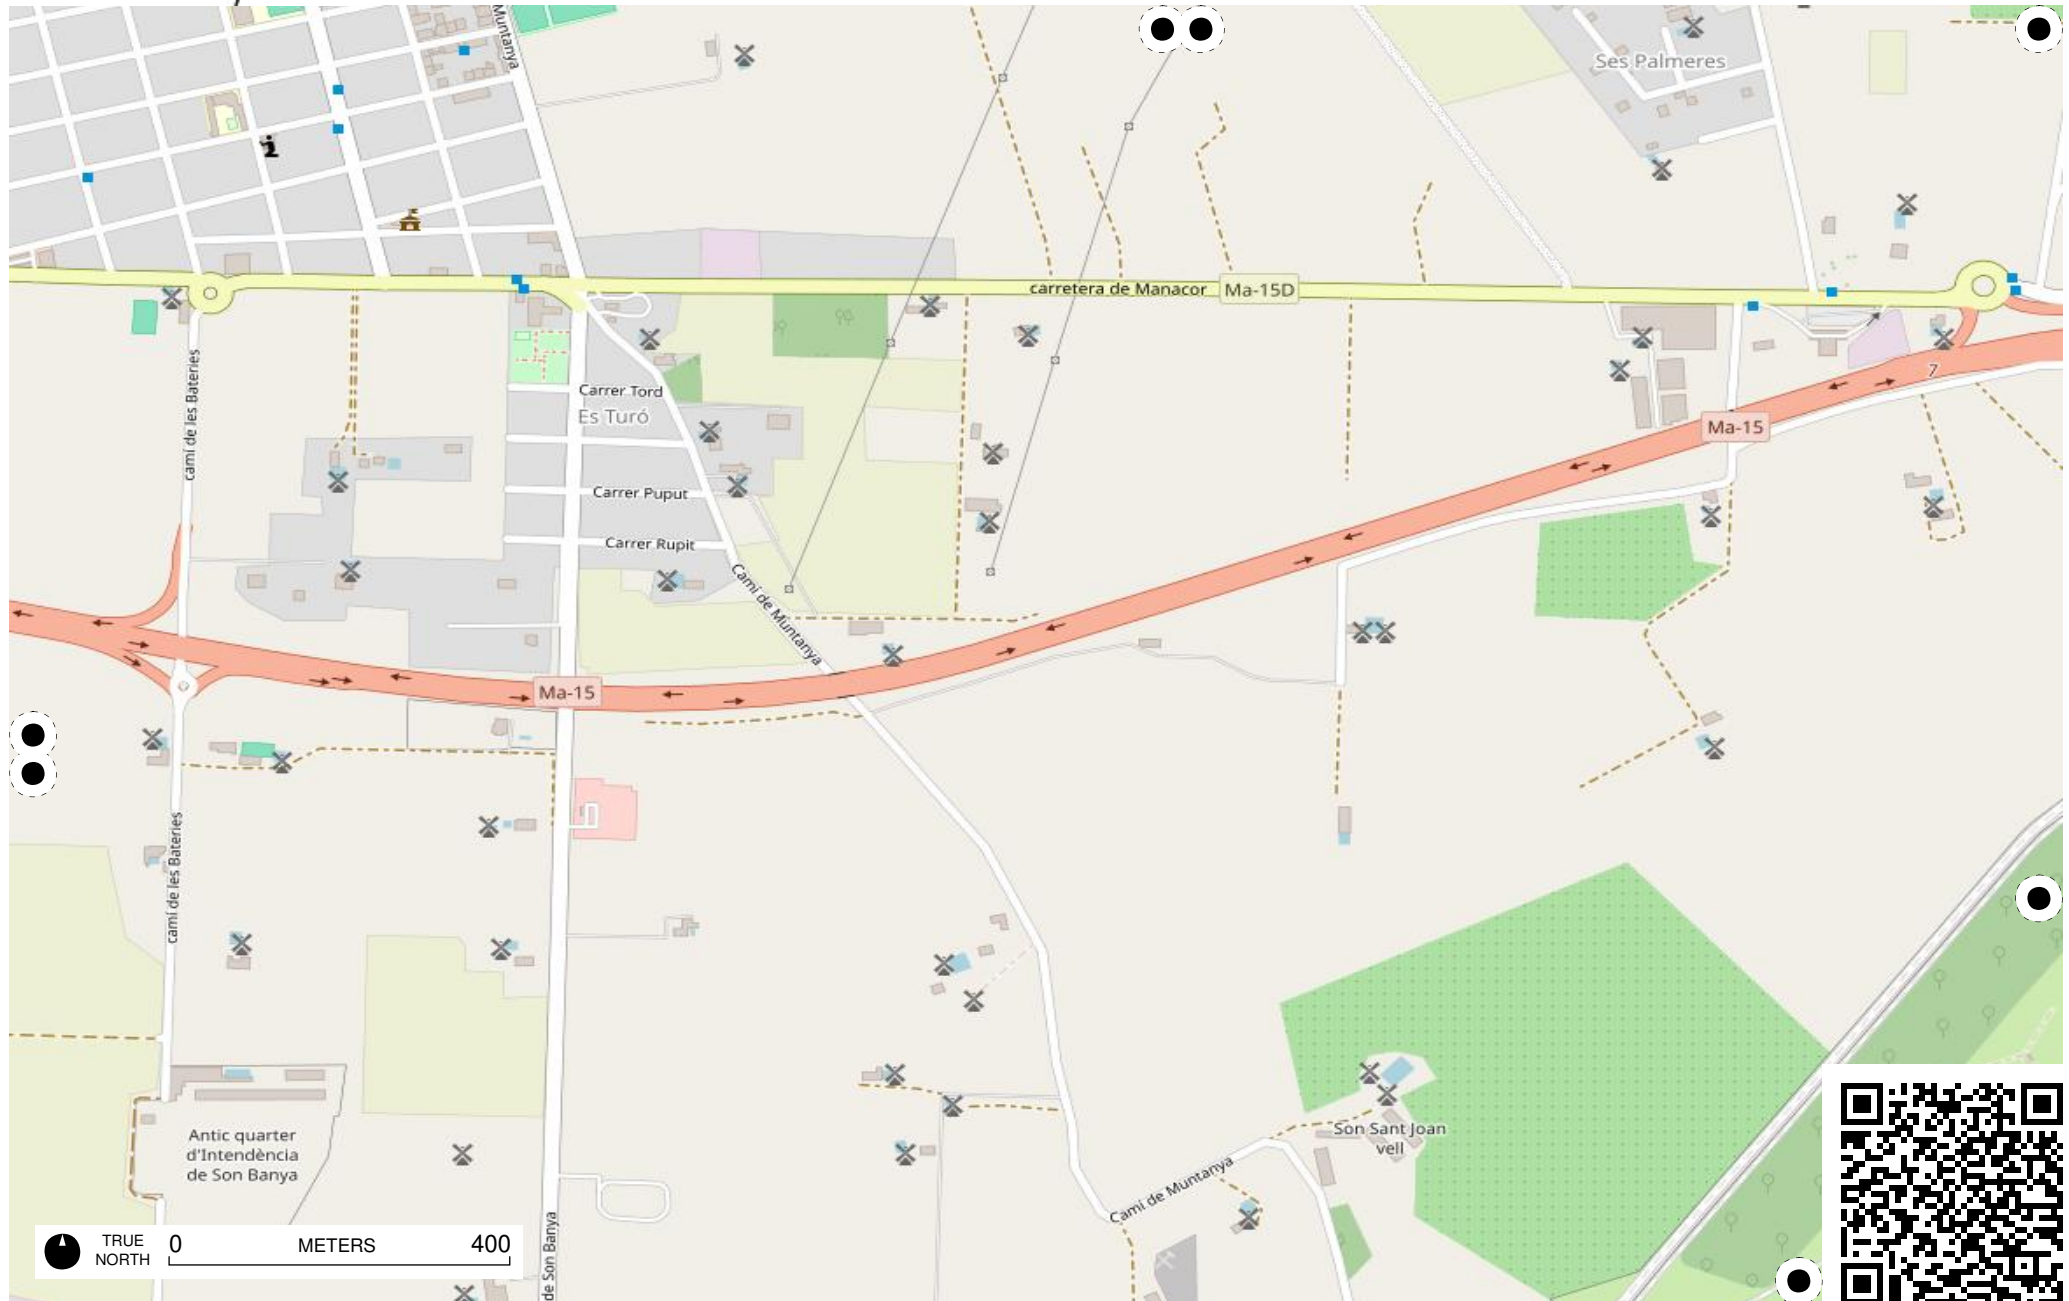

TRUE NORTH 0 METERS 400