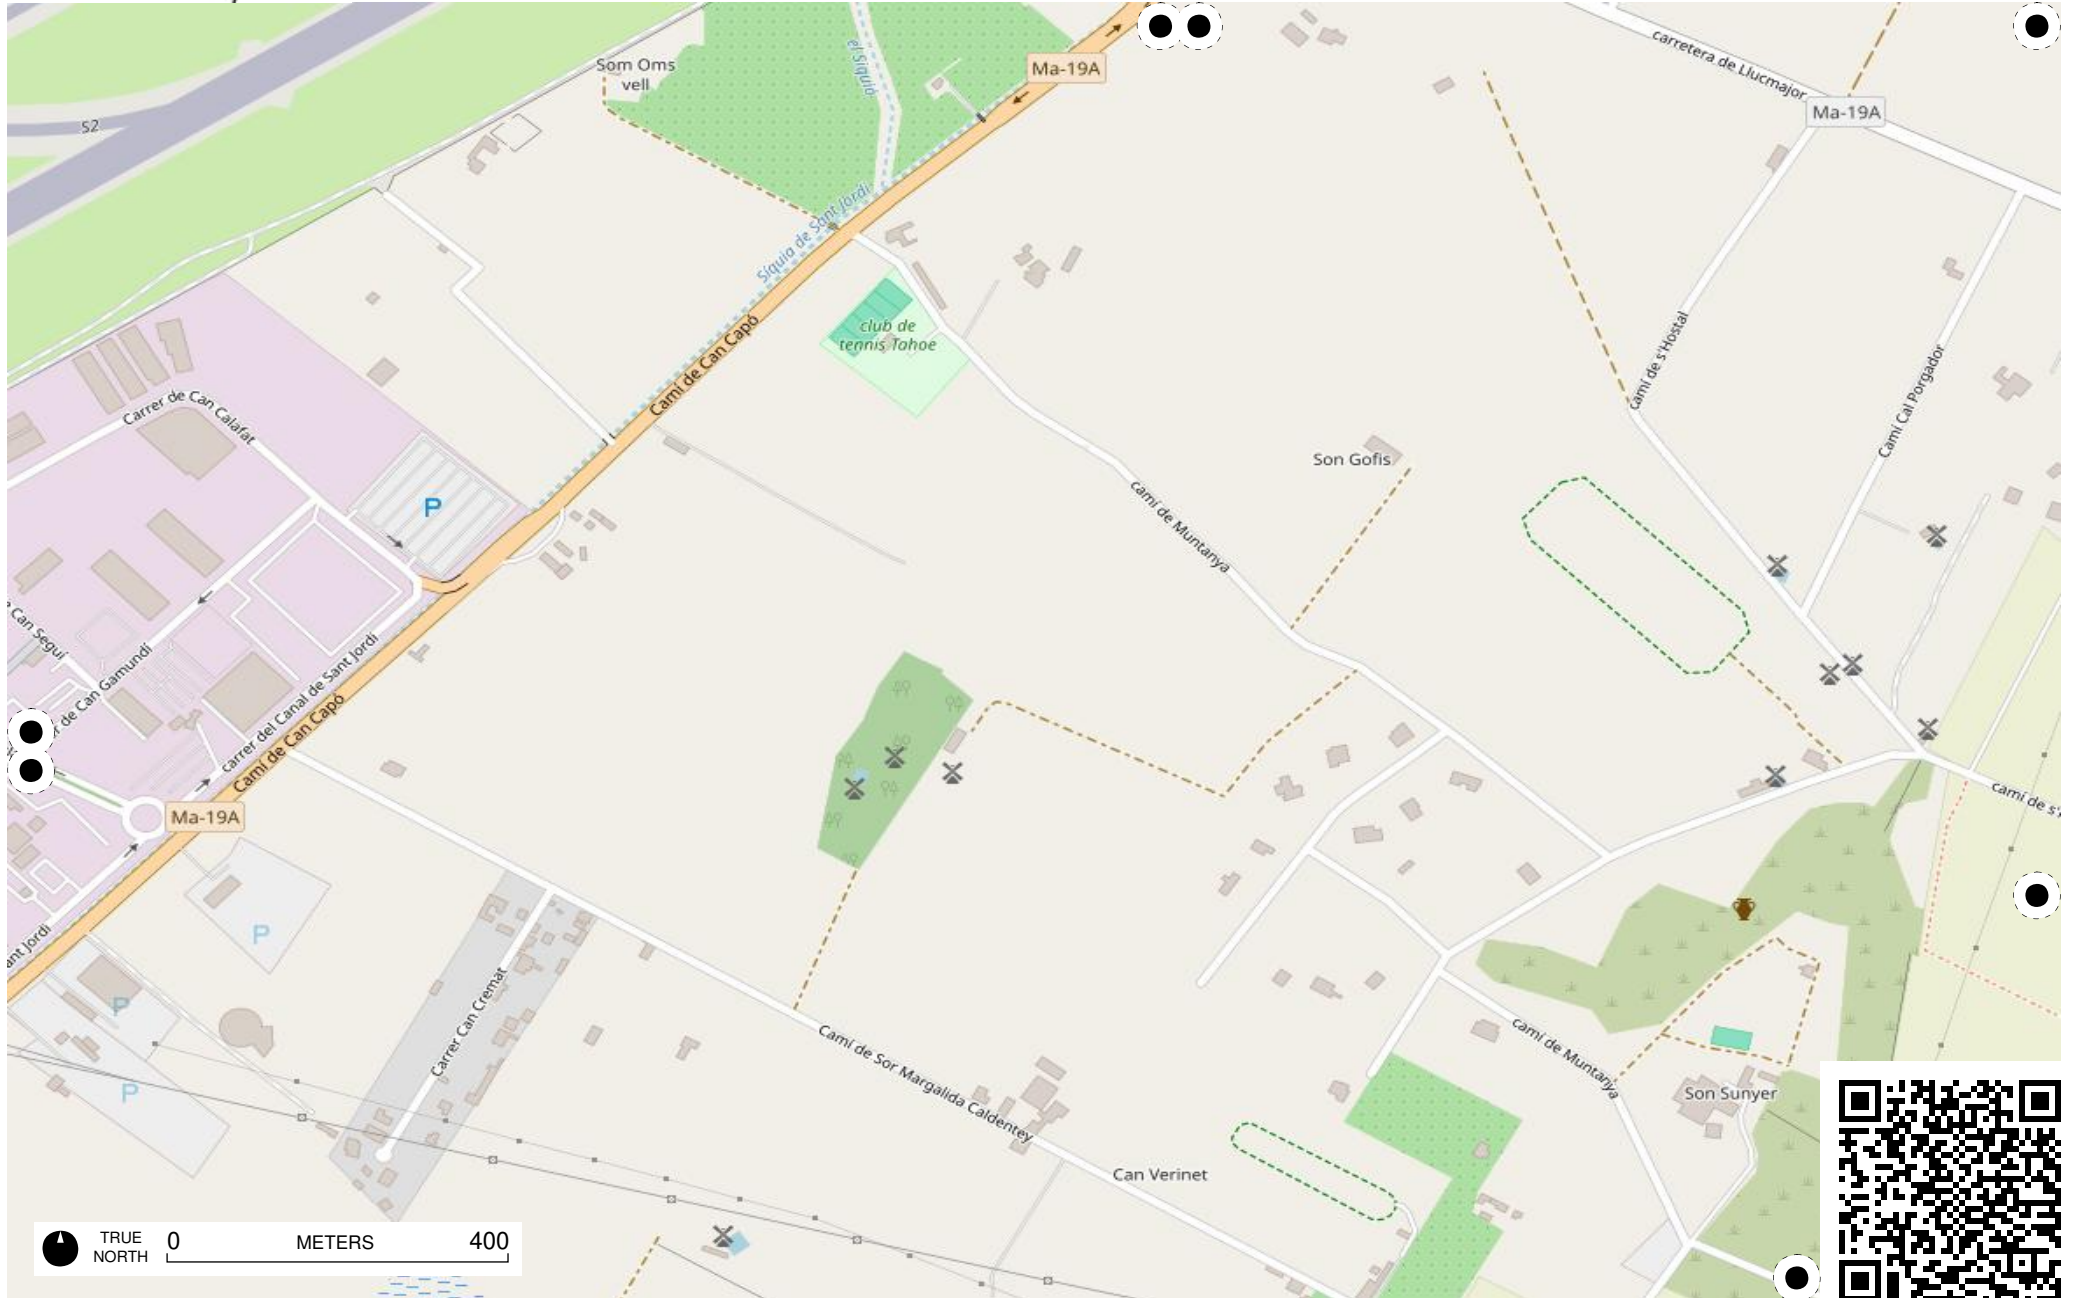

# Field Papers

MAJORKA POÅ•UDNIE 8x8

<https://fieldpapers.org/atlasses/3wjyqn6g/E4>

TRUE NORTH 0 METERS 400