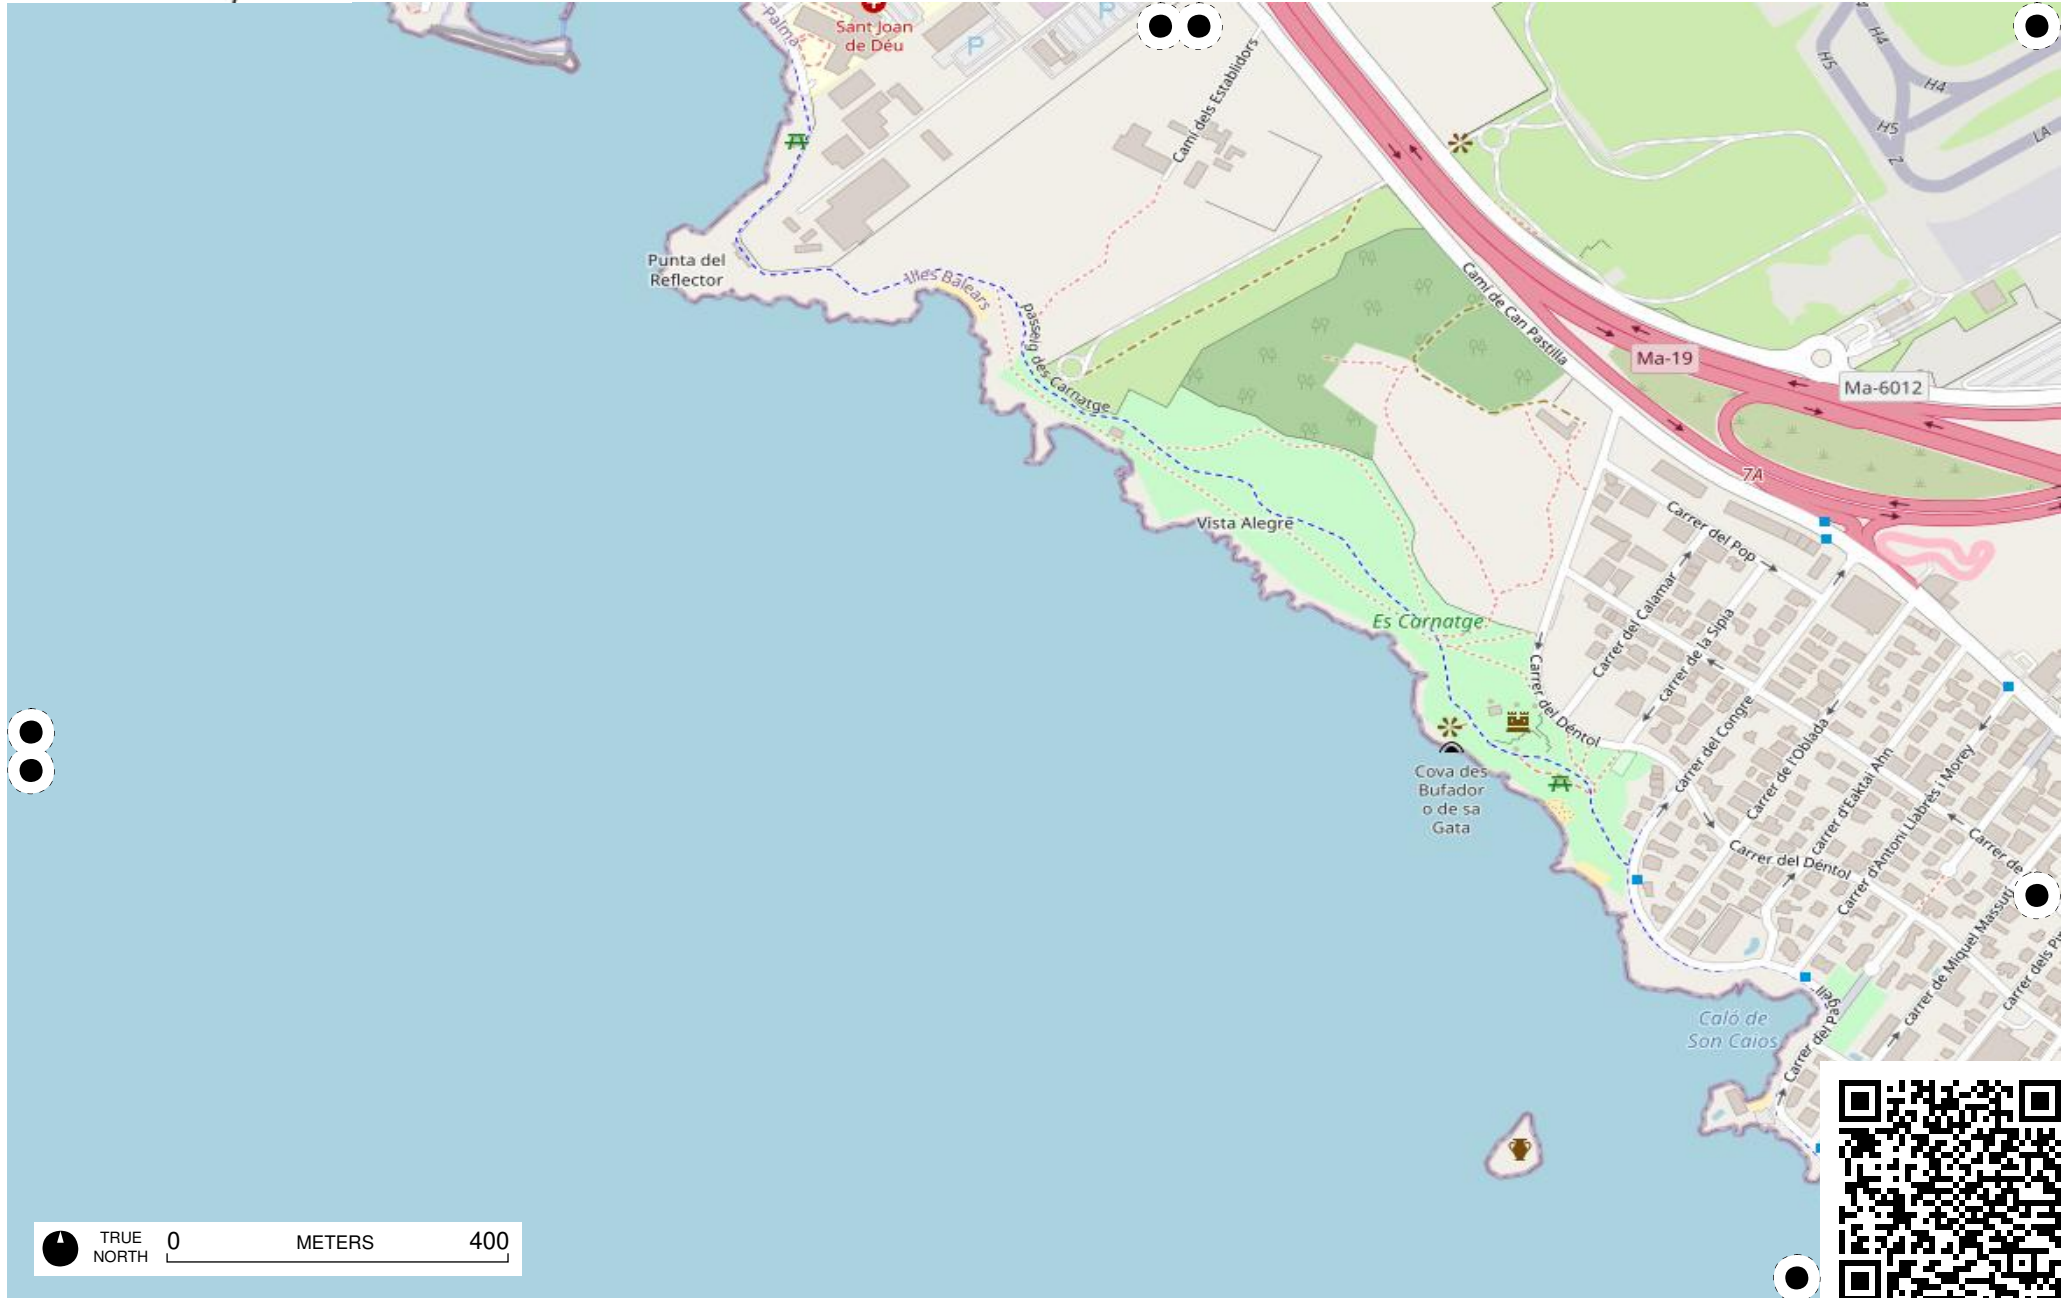

# Field Papers

MAJORKA POÅ•UDNIE 8x8

<https://fieldpapers.org/atlasses/3wjyqn6g/E4>

TRUE NORTH 0 METERS 400