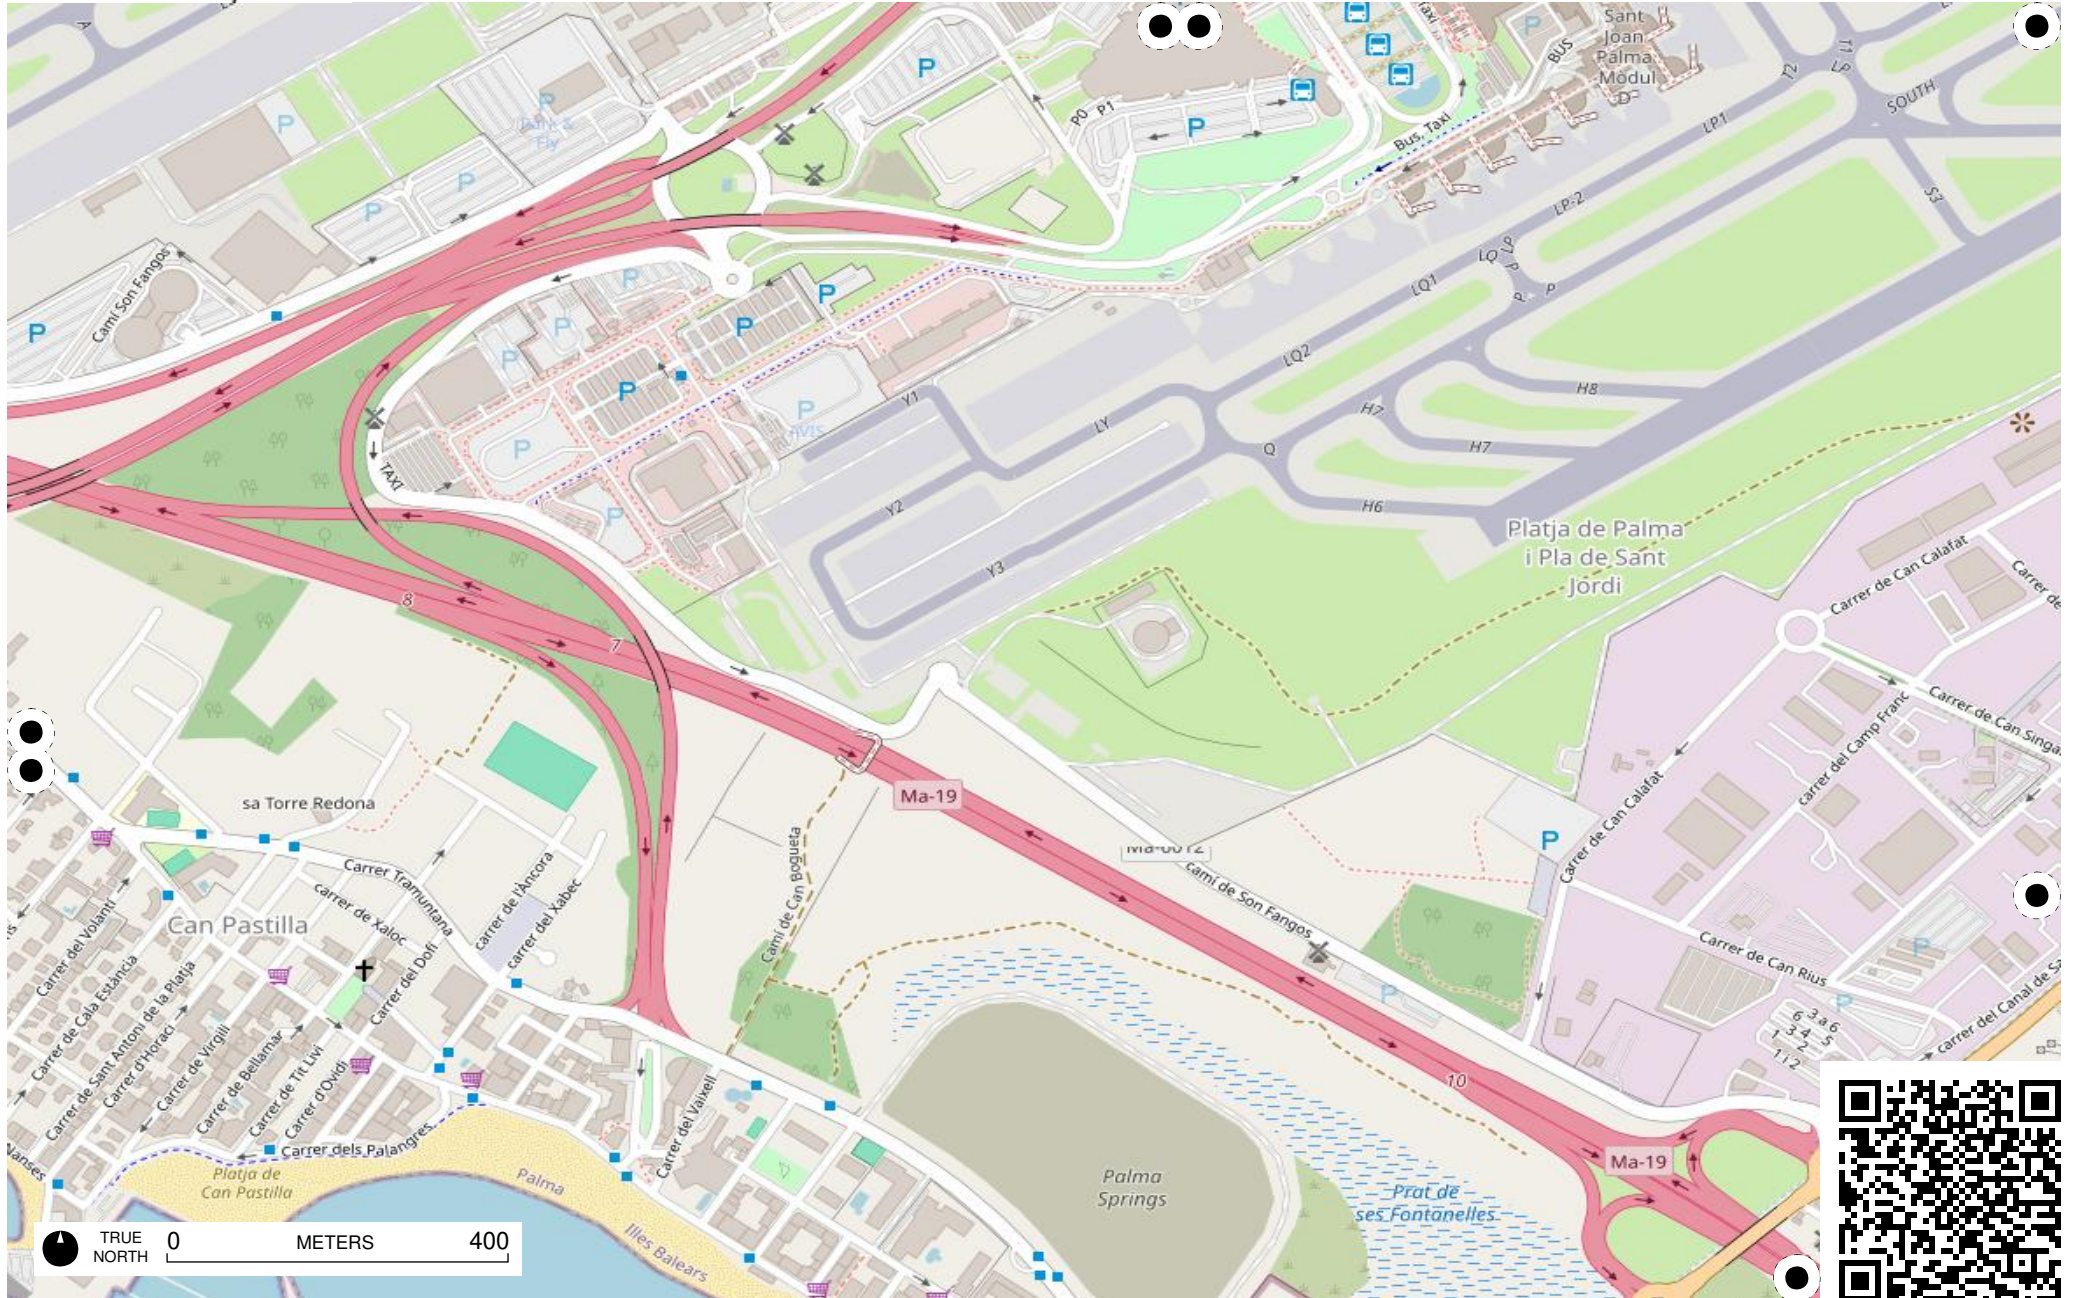

# Field Papers

MAJORKA POÅ•UDNIE 8x8

<https://fieldpapers.org/atlasses/3wjyqn6g/E4>

TRUE NORTH 0 METERS 400