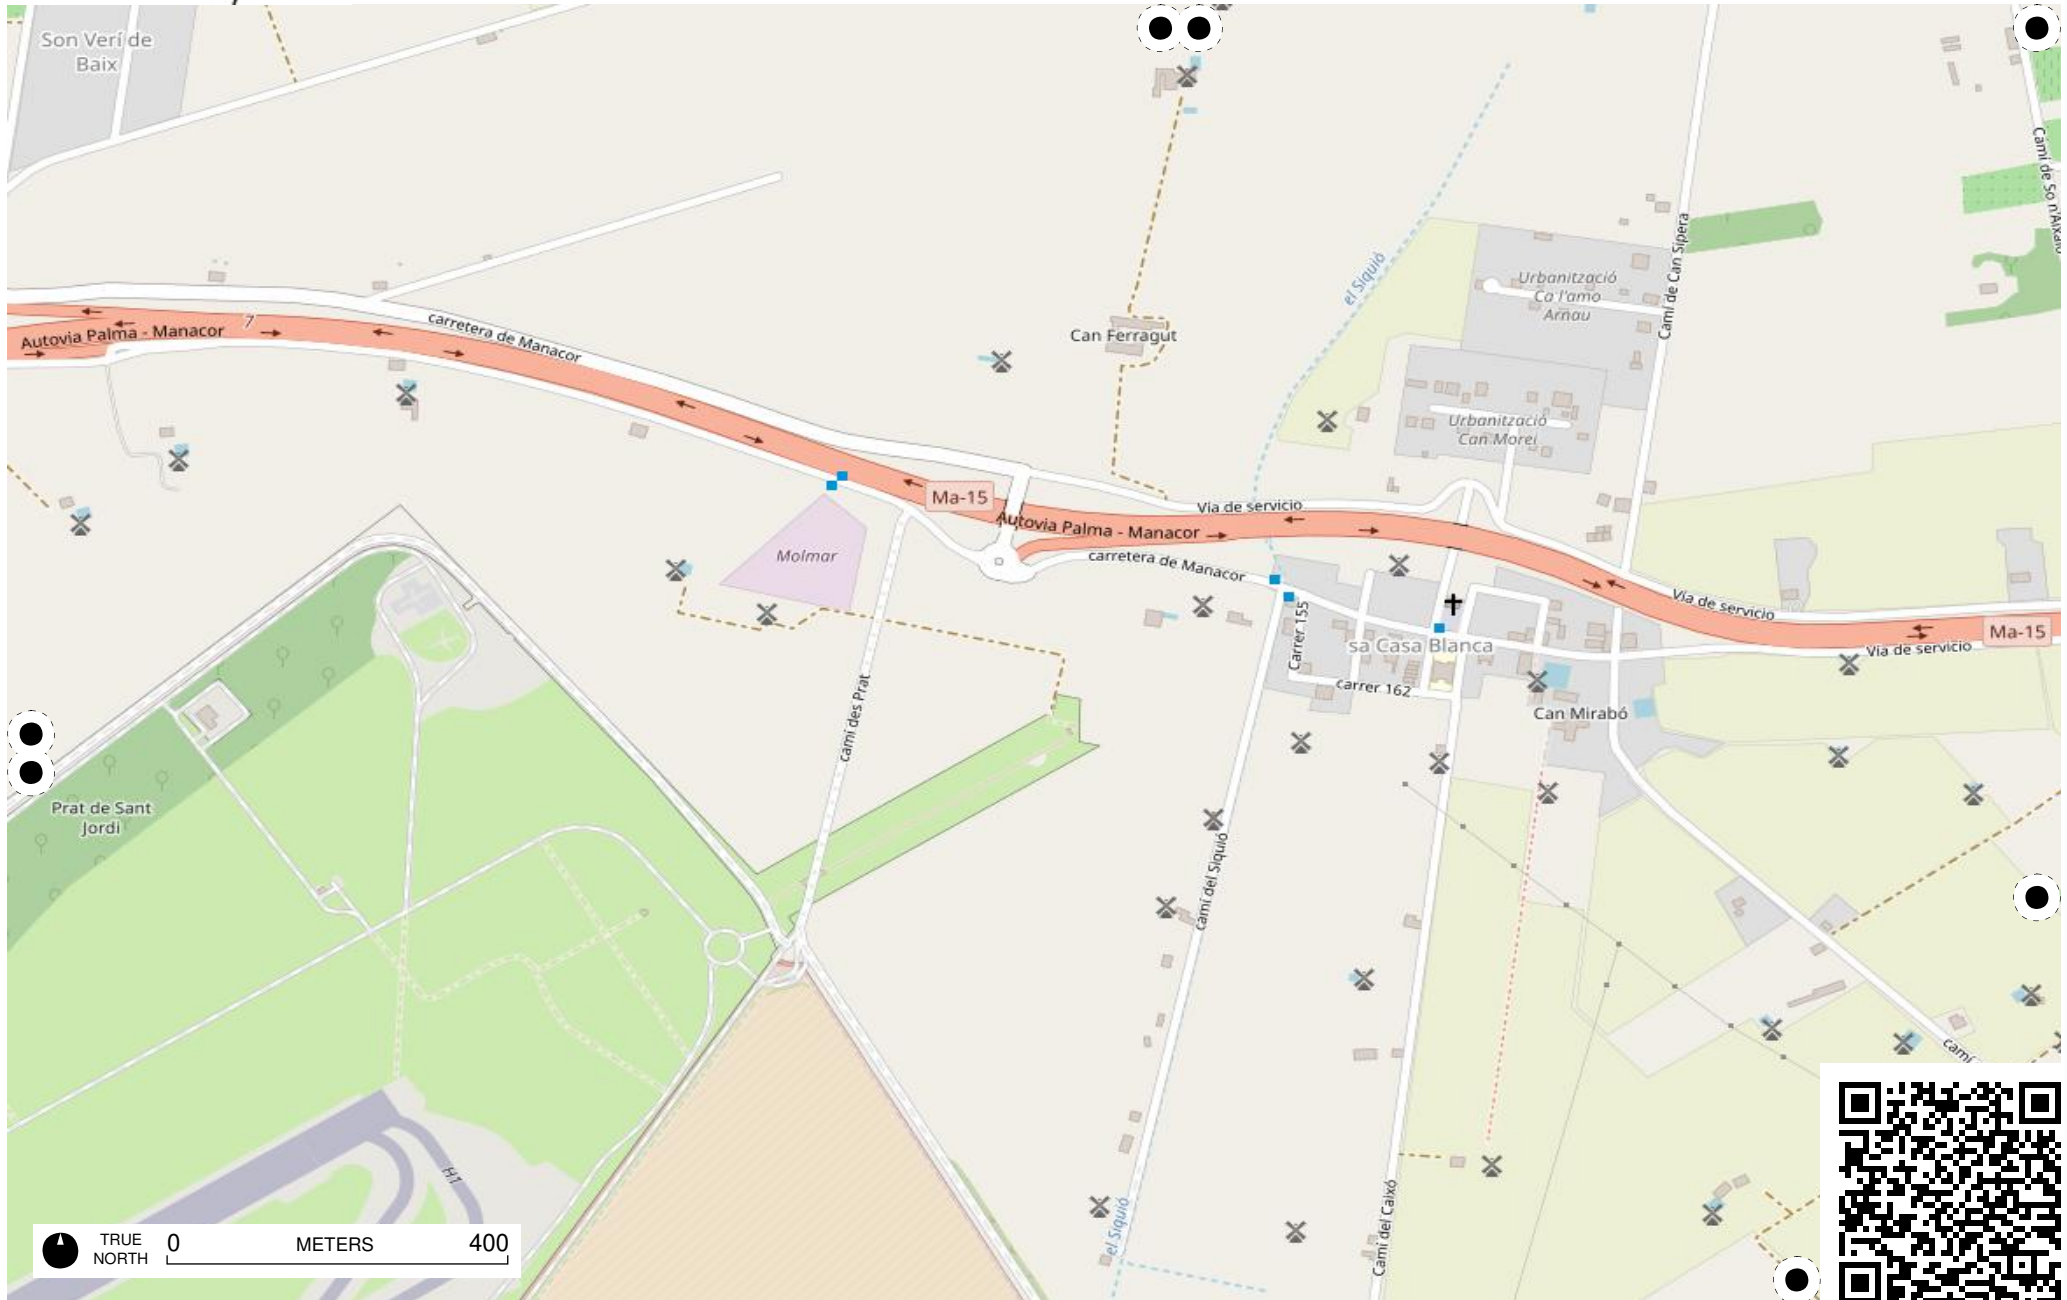

TRUE NORTH 0 METERS 400