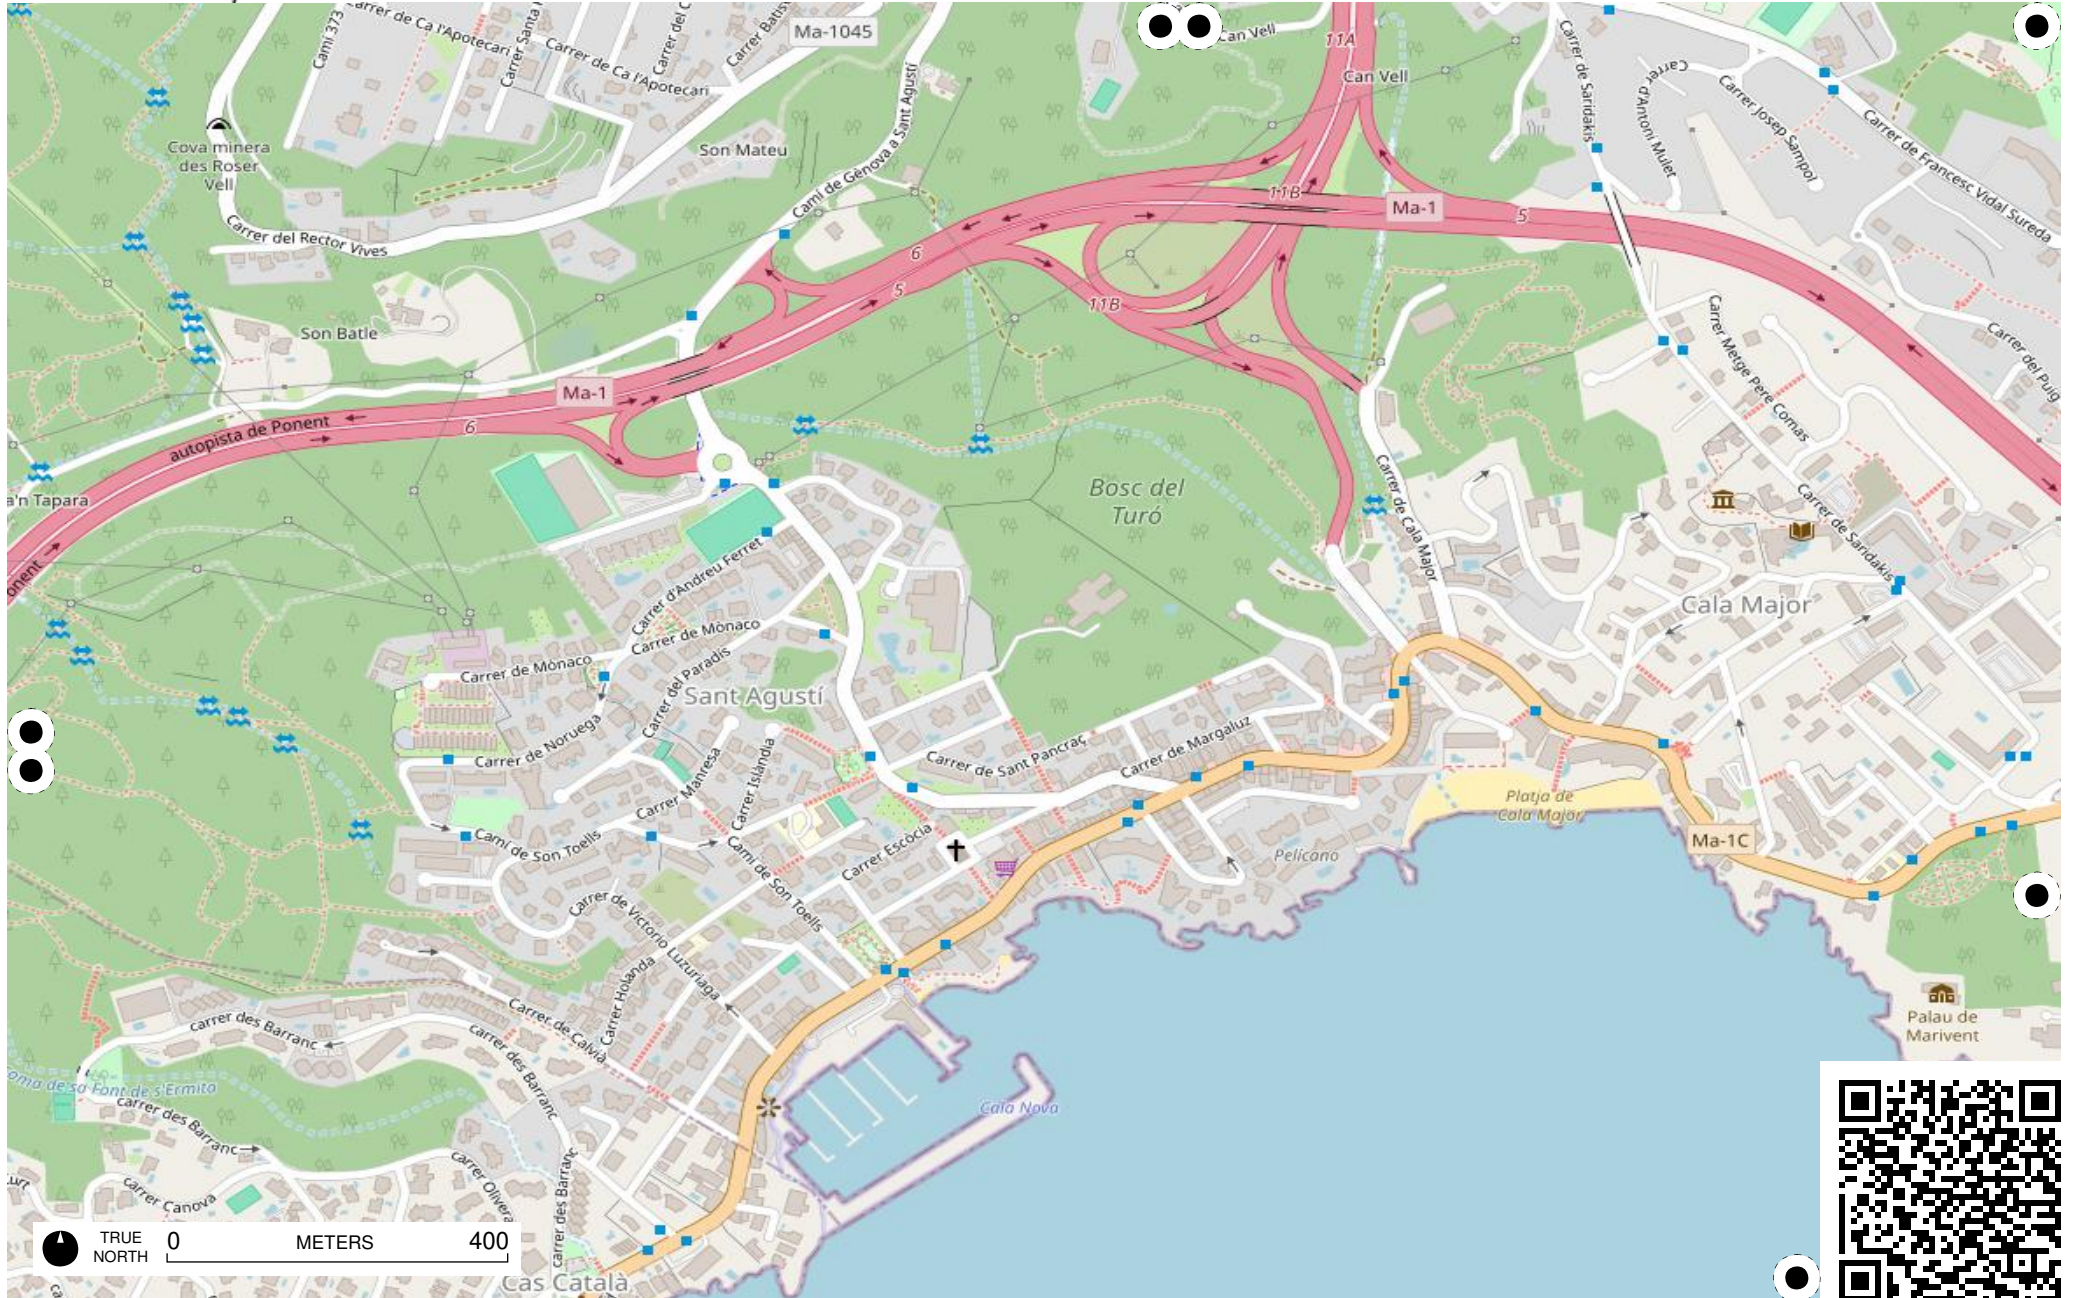

TRUE NORTH 0 METERS 400