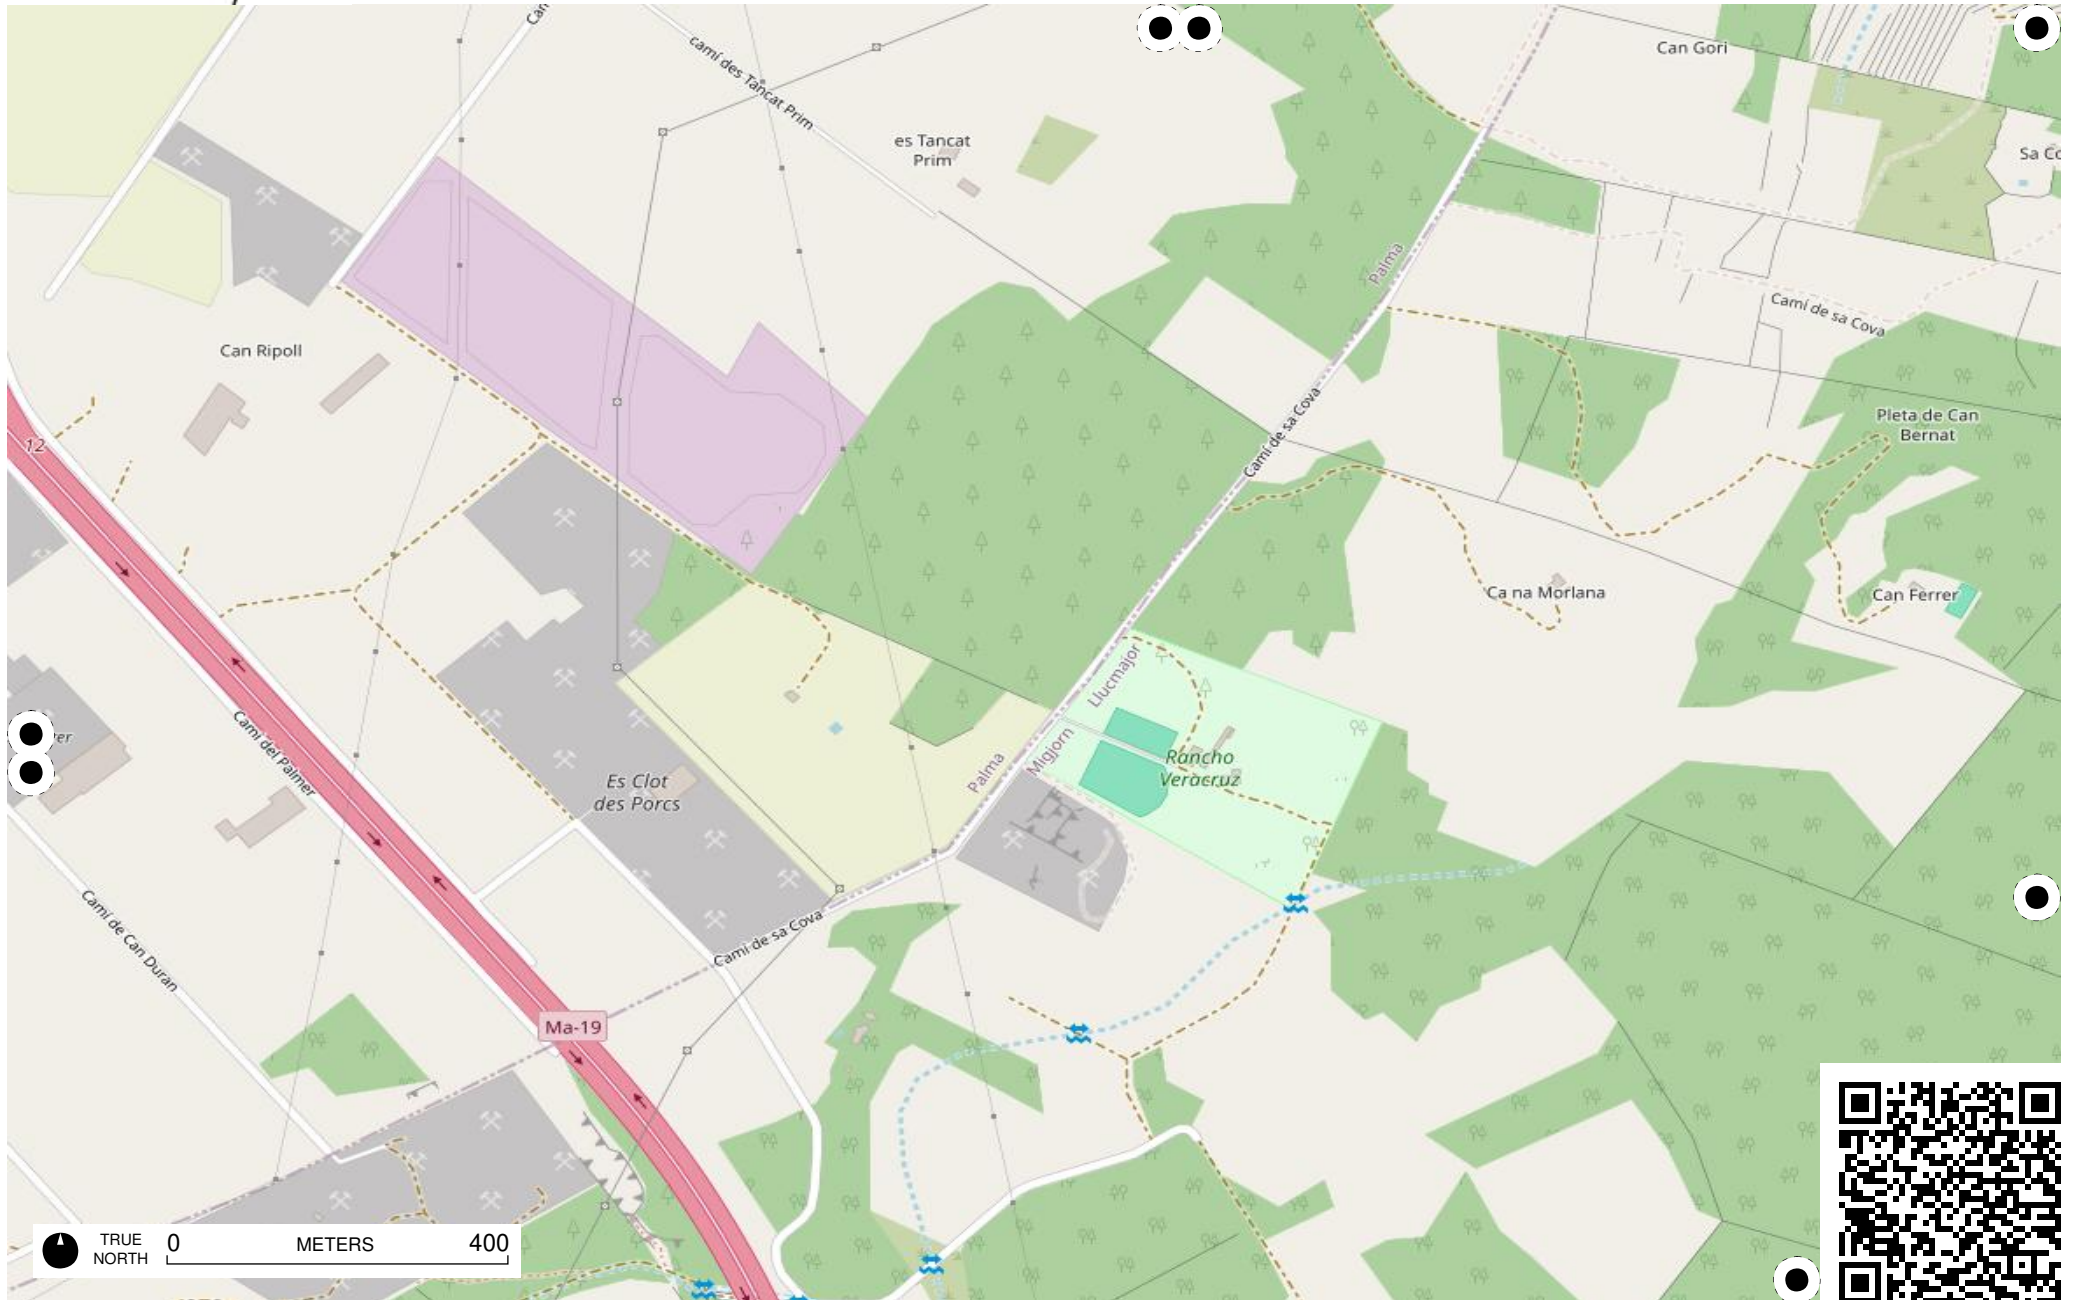

# Field Papers

MAJORKA POÅ•UDNIE 8x8

<https://fieldpapers.org/atlasses/3wjyqn6g/G6>

TRUE NORTH 0 METERS 400