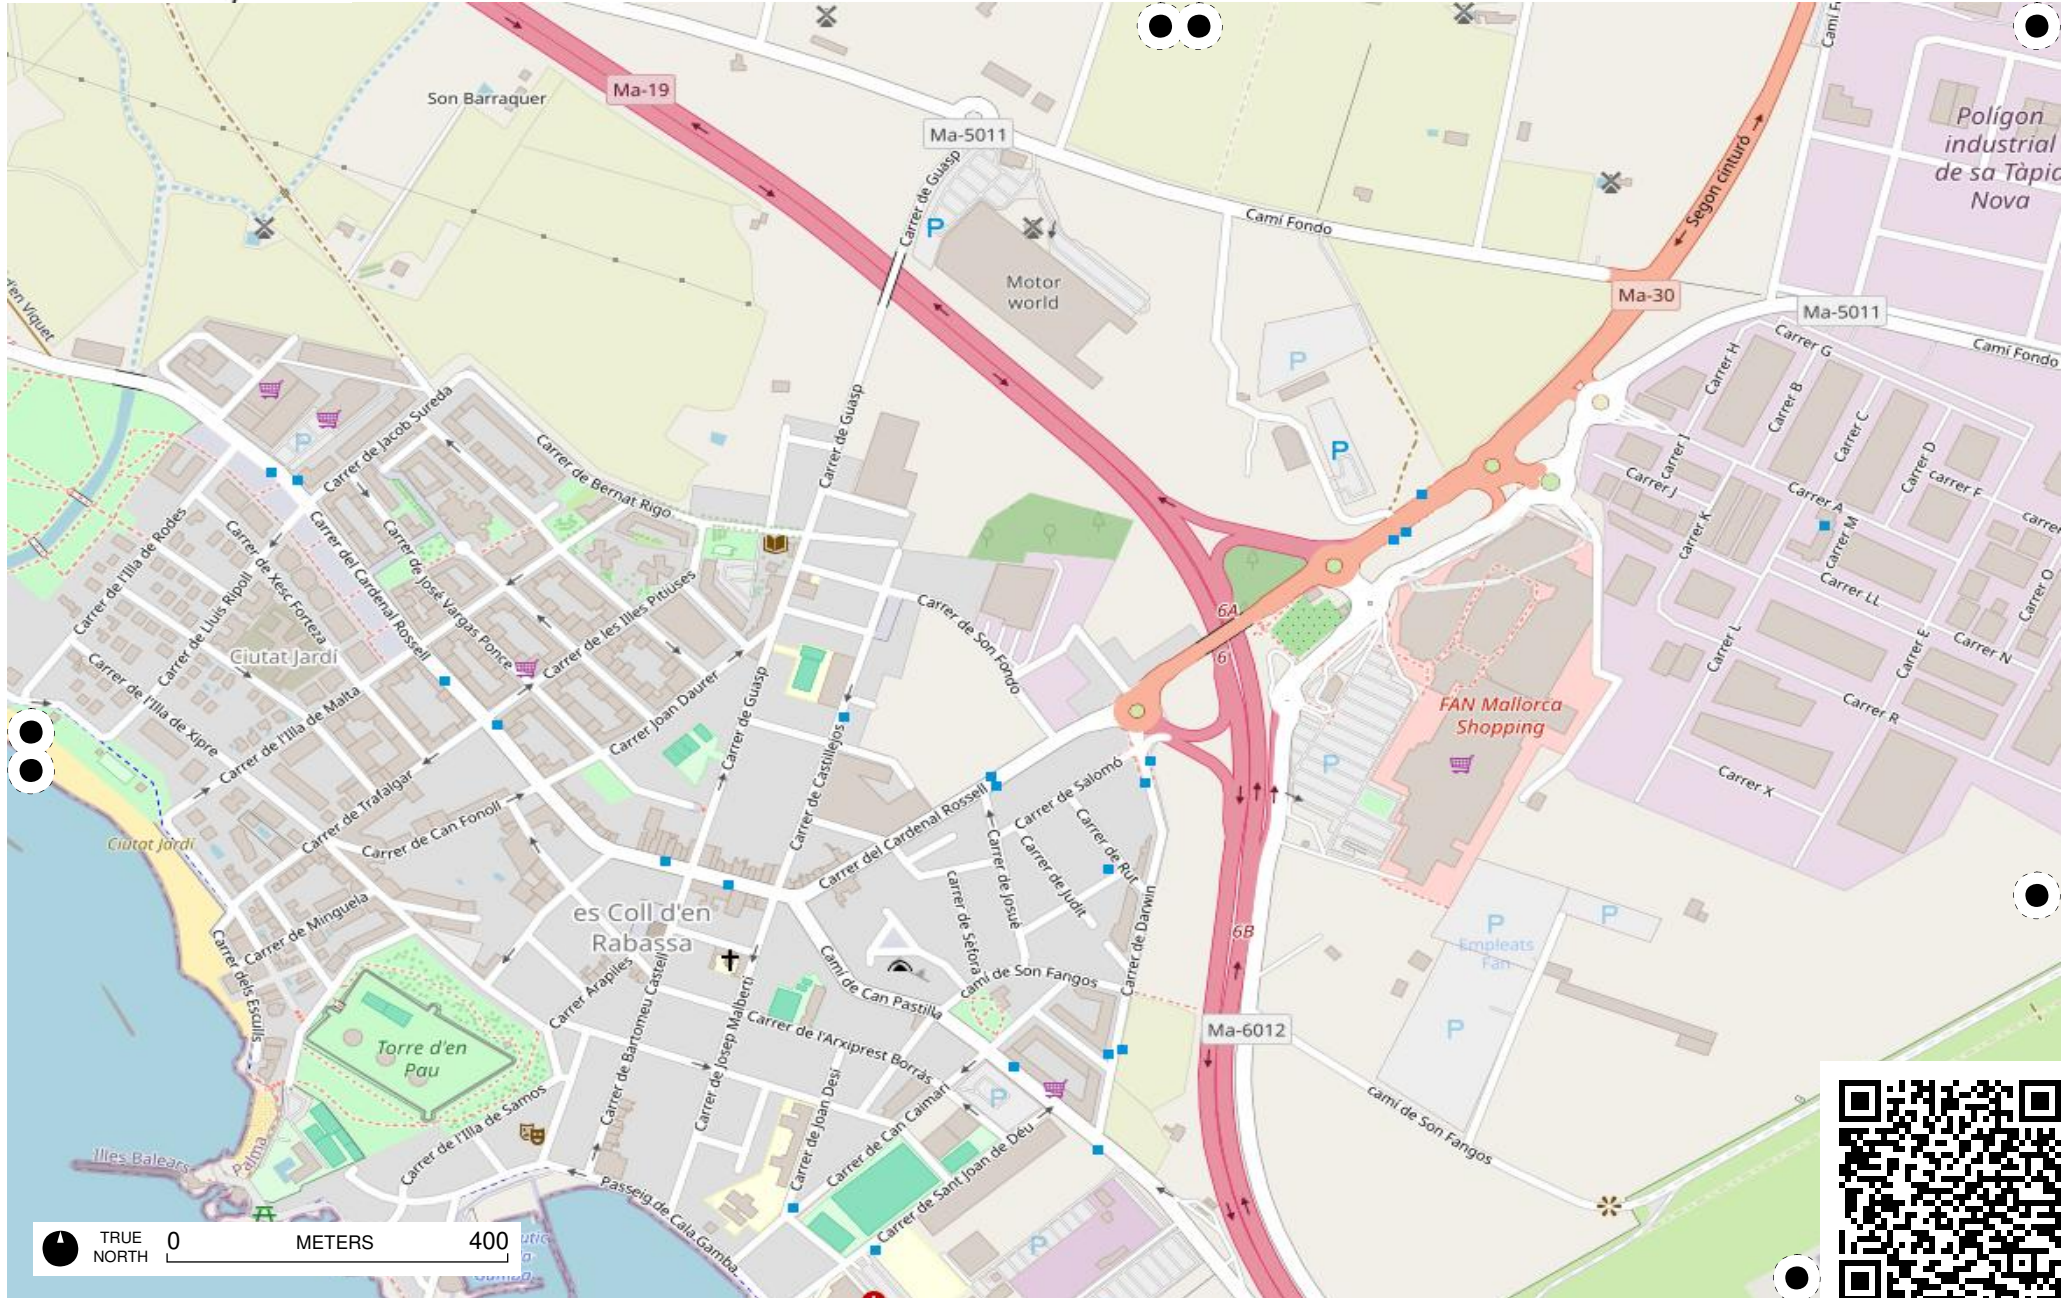

# Field Papers

MAJORKA POÅ•UDNIE 8x8

<https://fieldpapers.org/atlas/3wjyqn6g/D3>

TRUE NORTH 0 METERS 400