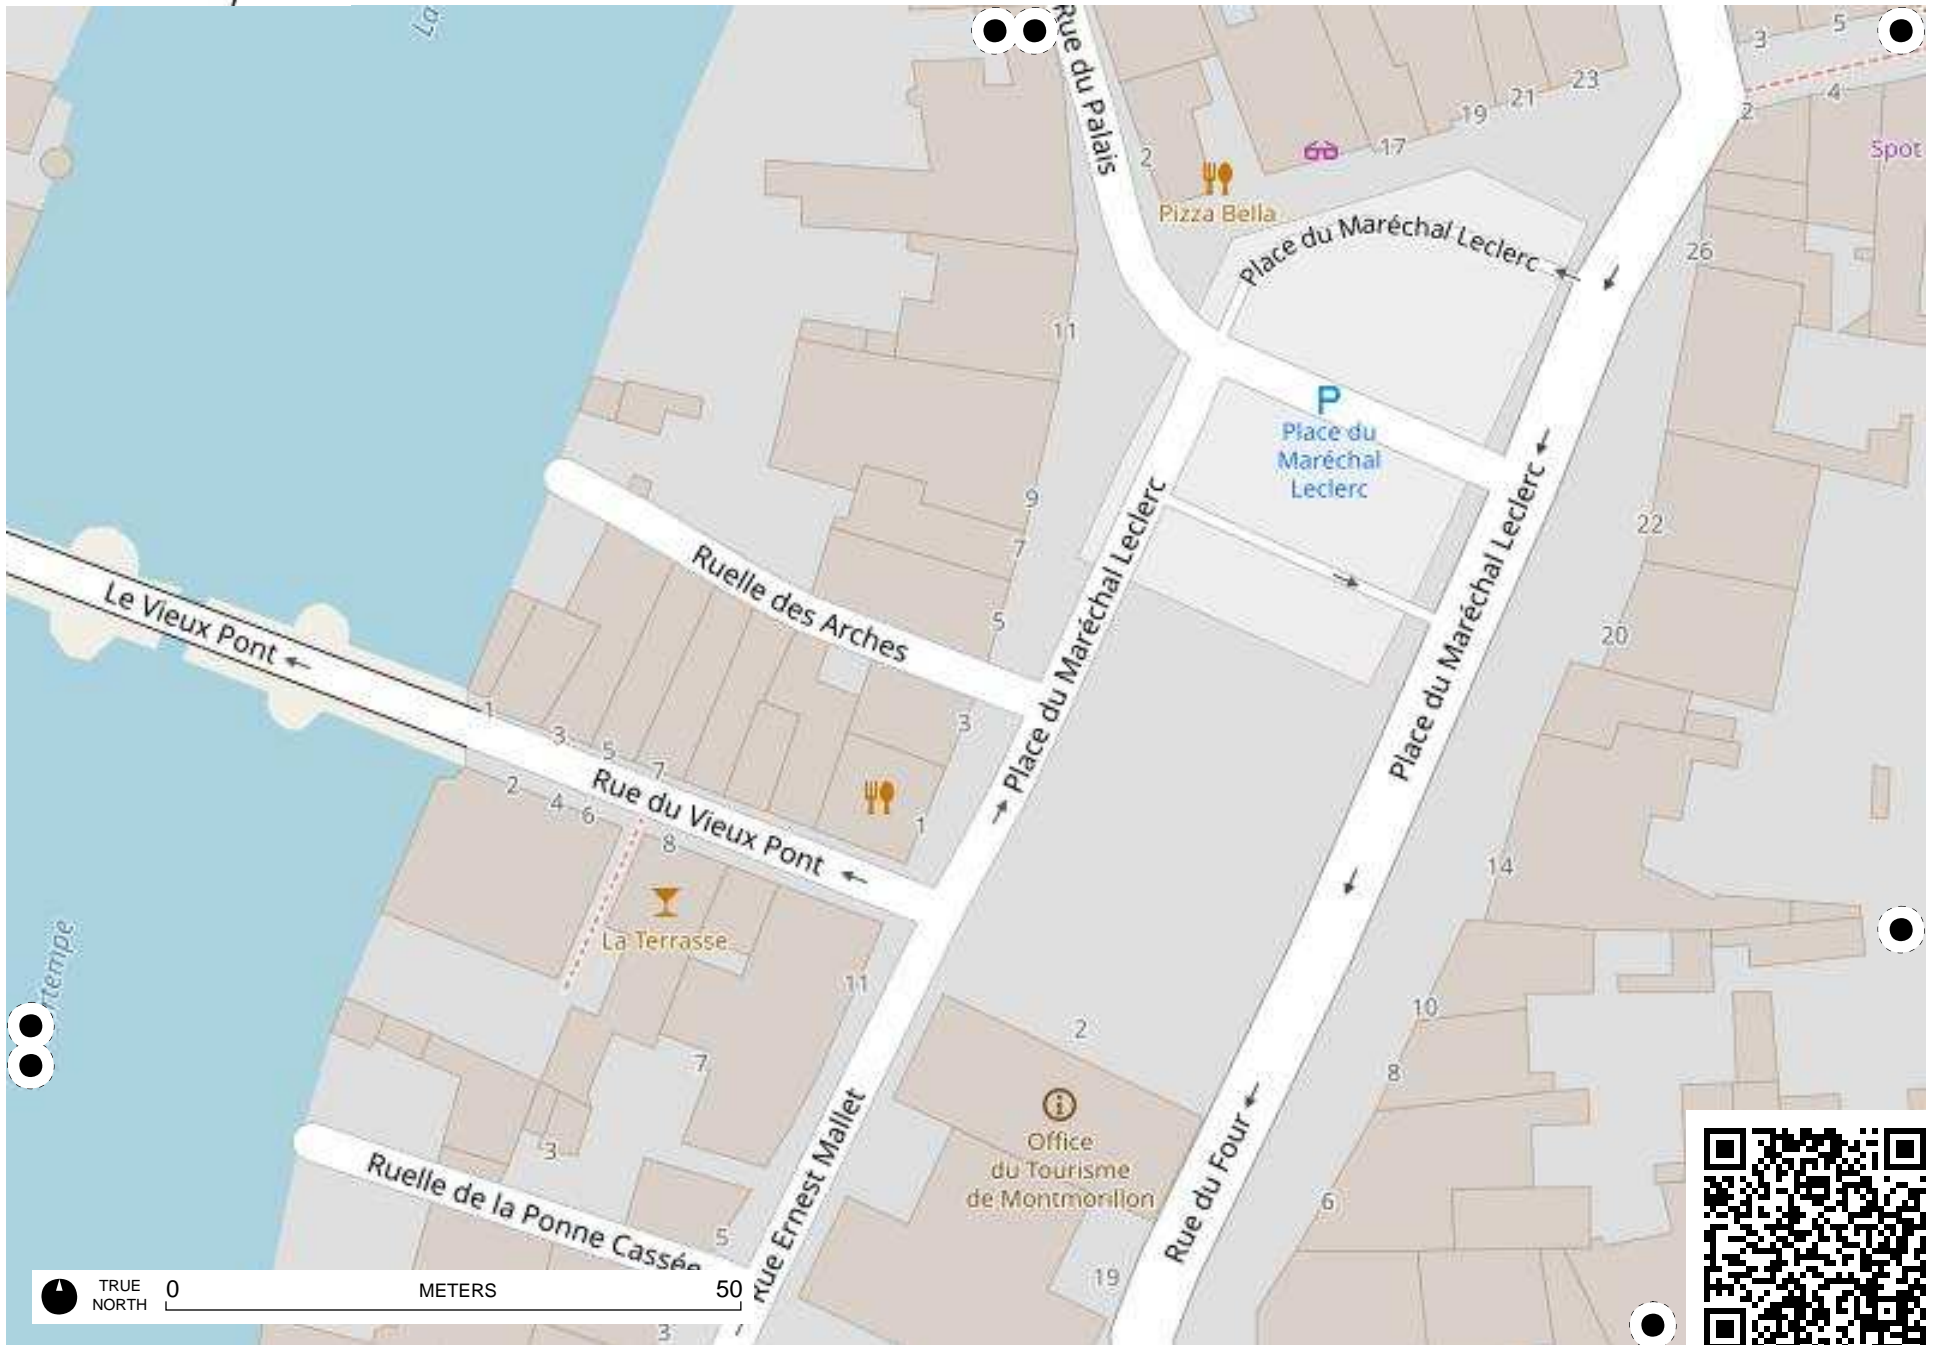

Field Papers

Carto_partie_Montmorillon_V1

<http://fieldpapers-web.herokuapp.com/atlas/3pu3gv77/A1>

TRUE NORTH 0 50 METERS

Field Papers

Carto_partie_Montmorillon_V1

<http://fieldpapers-web.herokuapp.com/atlas/3pu3gv77/C3>