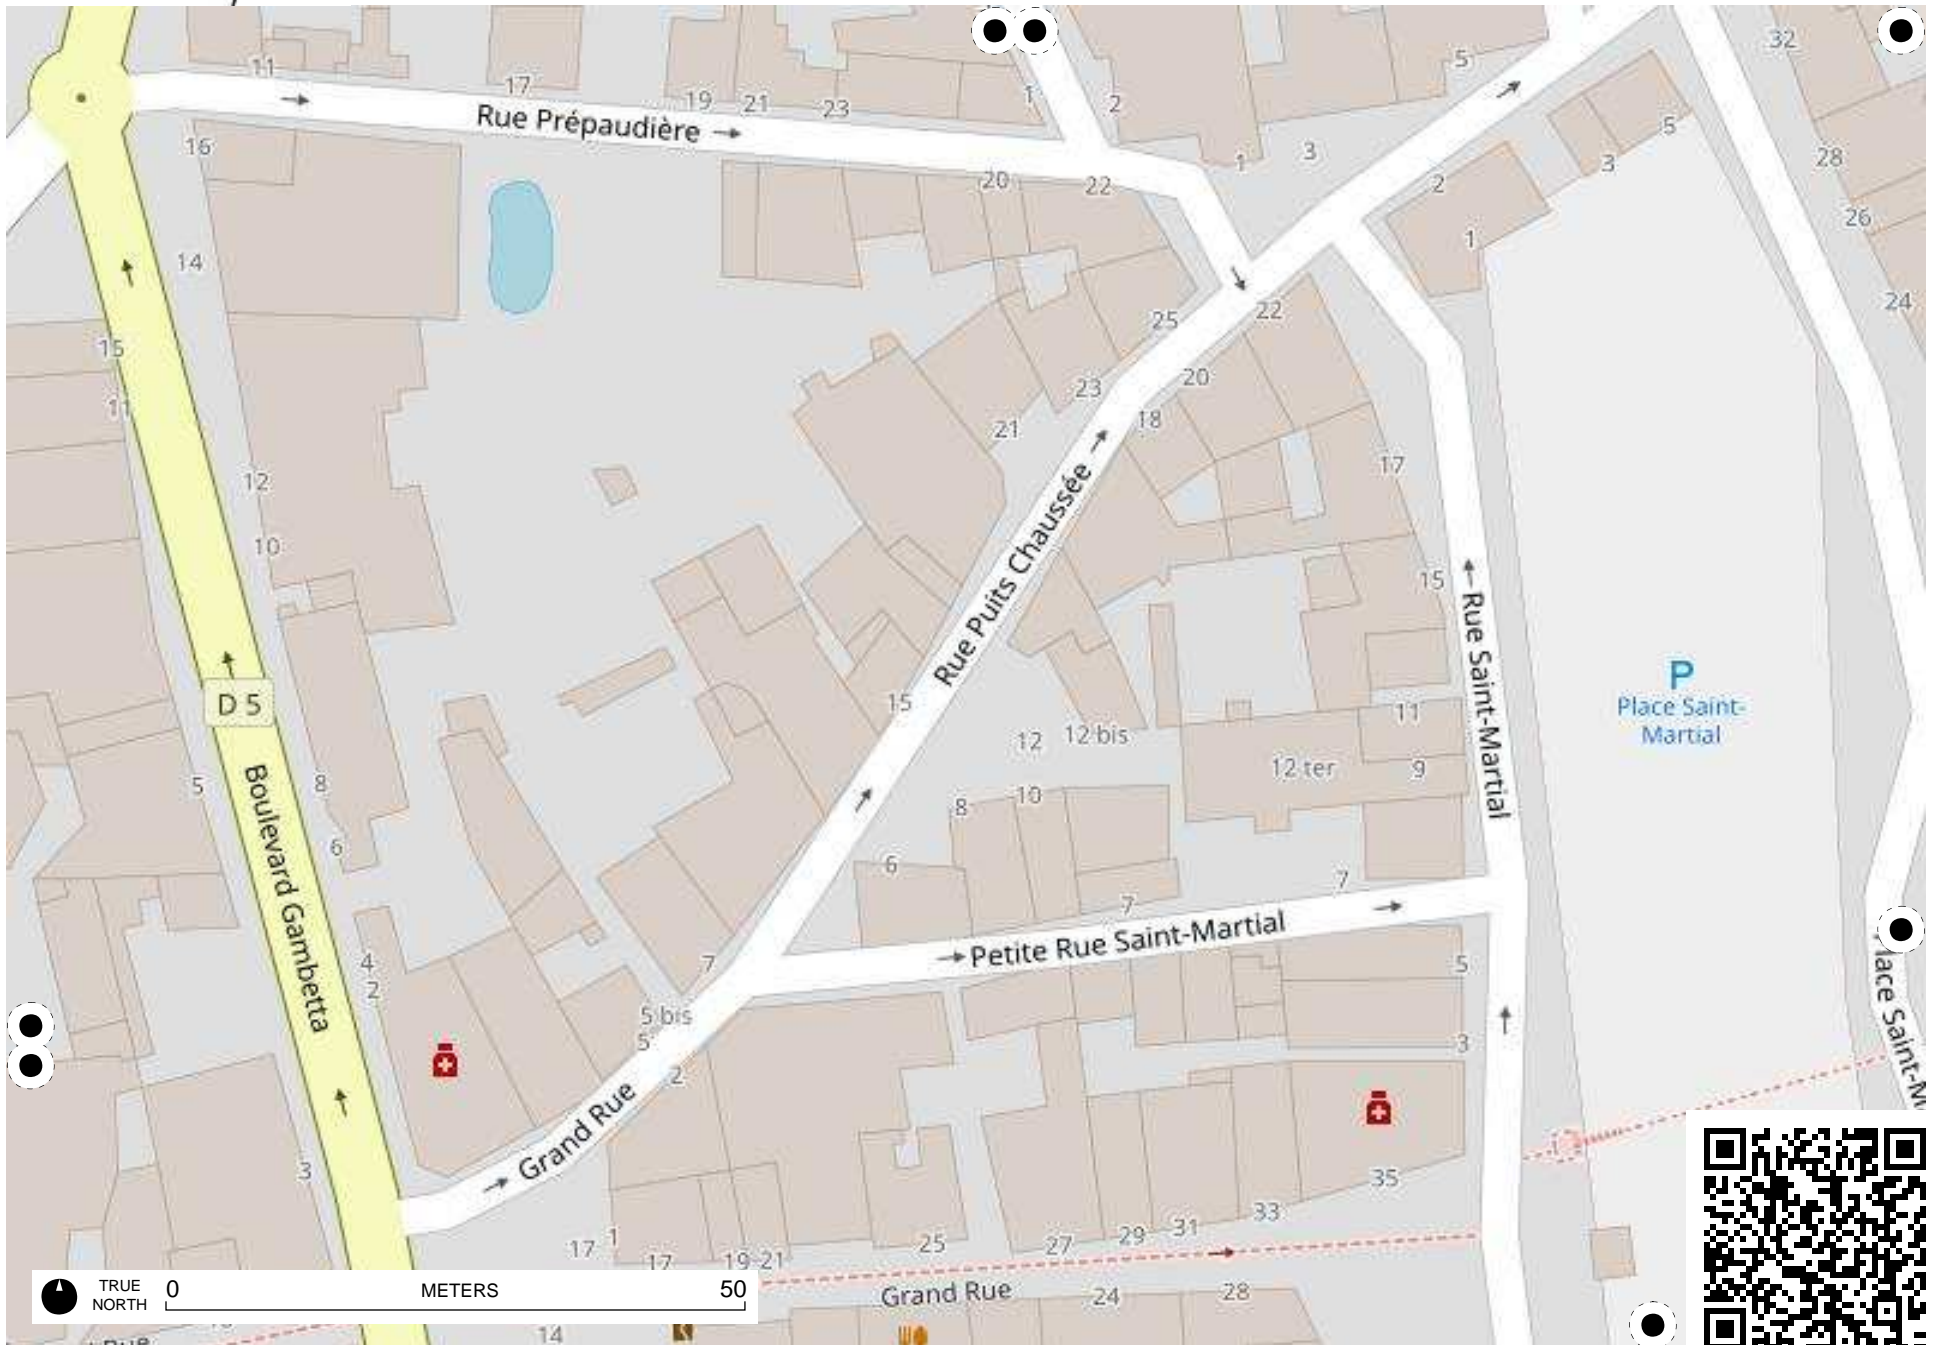

Field Papers

Carto_partie_Montmorillon_V1

<http://fieldpapers-web.herokuapp.com/atlas/3pu3gv77/A1>

TRUE NORTH 0 50 METERS

Field Papers

Carto_partie_Montmorillon_V1

<http://fieldpapers-web.herokuapp.com/atlas/3pu3gv77/C3>