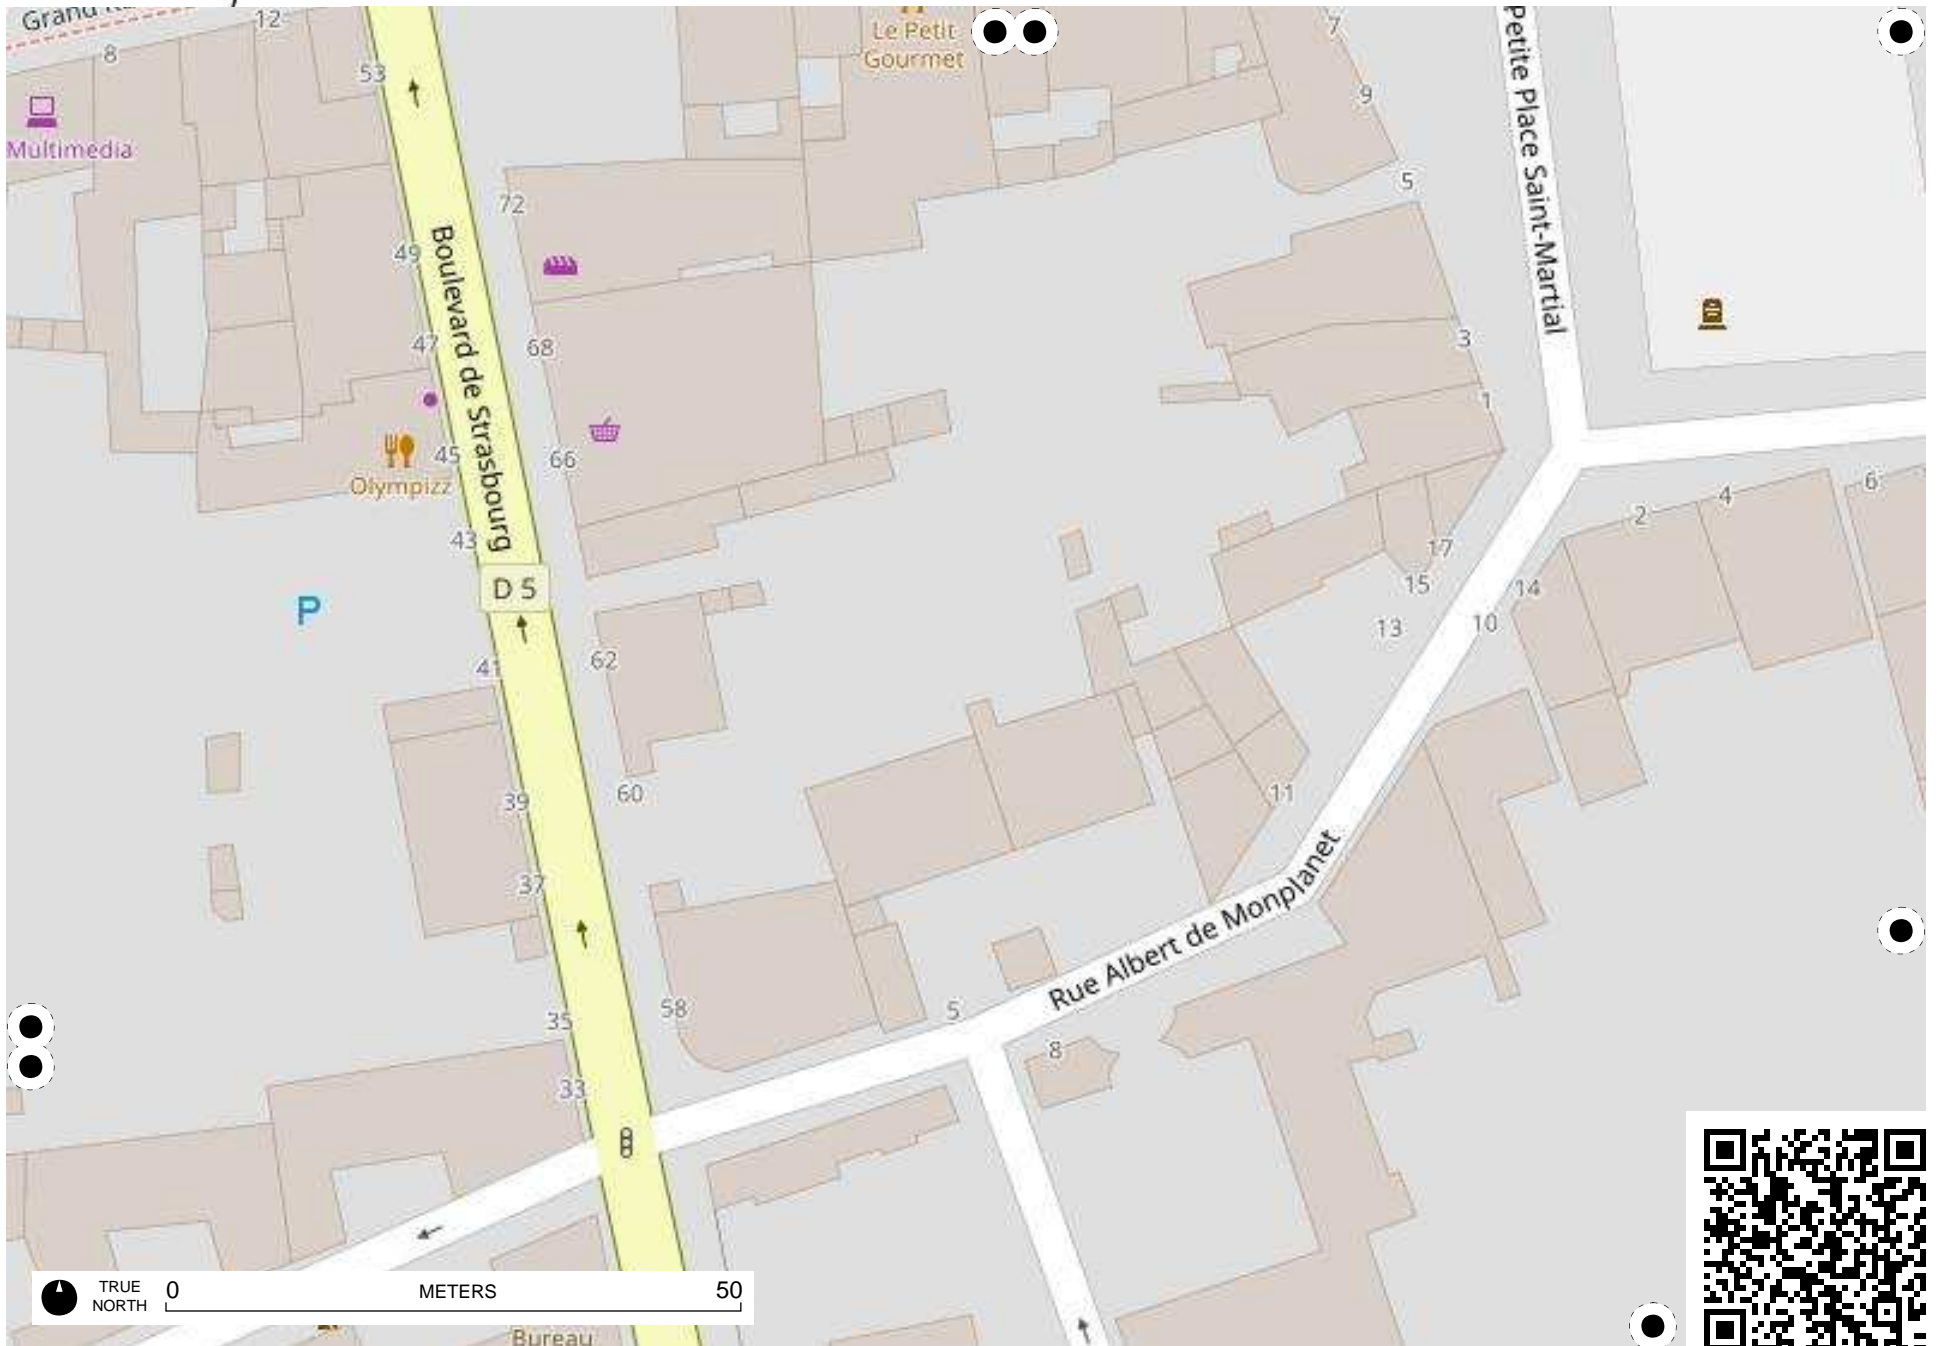

Field Papers

Carto_partie_Montmorillon_V1

<http://fieldpapers-web.herokuapp.com/atlas/3pu3gv77/A1>

TRUE NORTH 0 50 METERS

Field Papers

Carto_partie_Montmorillon_V1

<http://fieldpapers-web.herokuapp.com/atlas/3pu3gv77/C3>