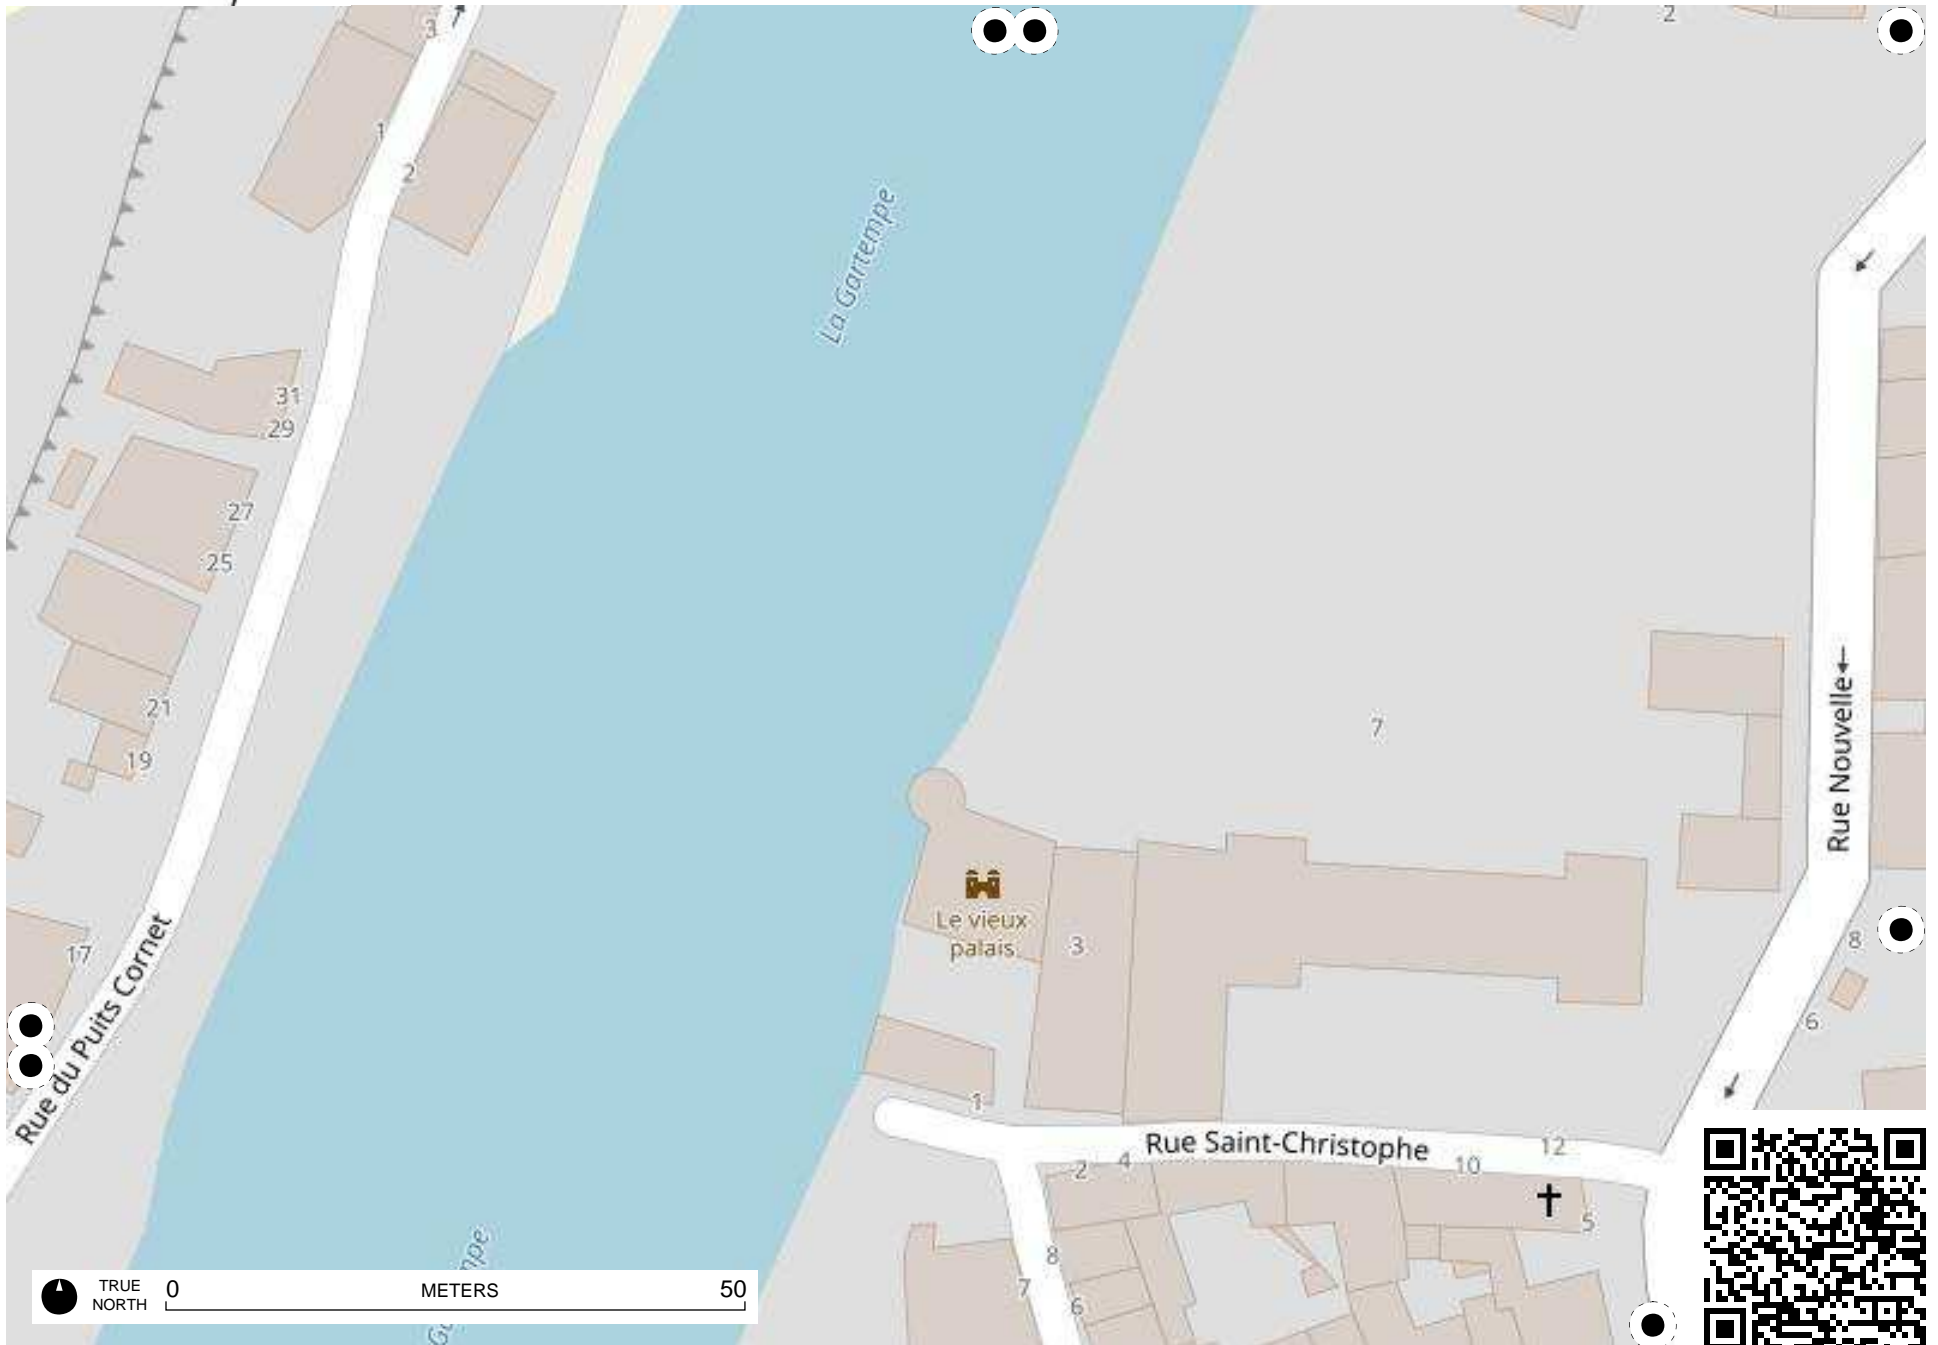

Field Papers

Carto_partie_Montmorillon_V1

<http://fieldpapers-web.herokuapp.com/atlas/3pu3gv77/A1>

TRUE NORTH 0 50 METERS

Field Papers

Carto_partie_Montmorillon_V1

<http://fieldpapers-web.herokuapp.com/atlas/3pu3gv77/C3>