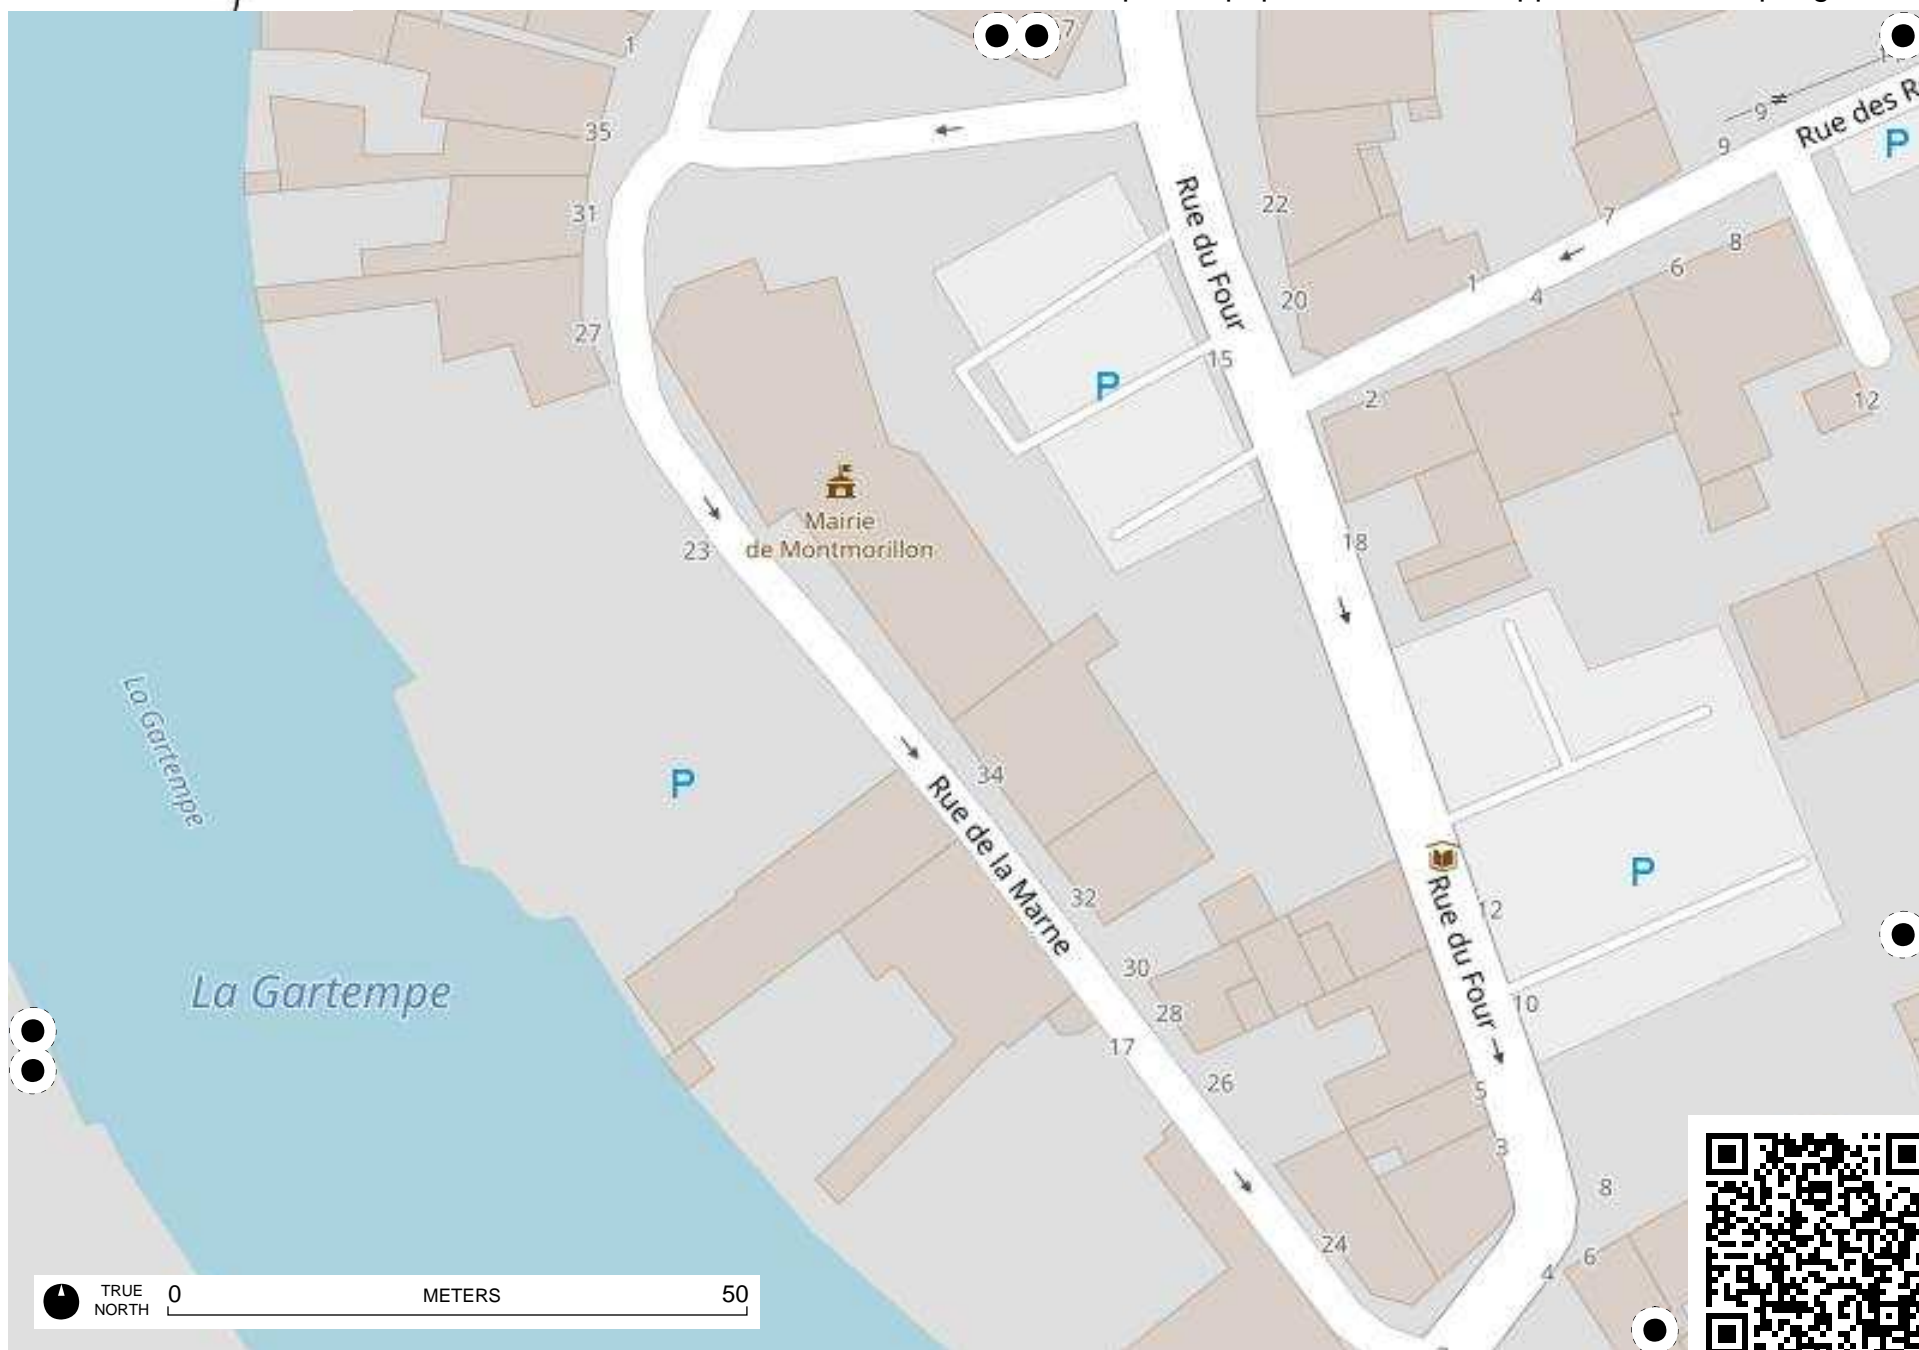

Field Papers

Carto_partie_Montmorillon_V1

<http://fieldpapers-web.herokuapp.com/atlas/3pu3gv77/A1>

TRUE NORTH 0 50 METERS

Field Papers

Carto_partie_Montmorillon_V1

<http://fieldpapers-web.herokuapp.com/atlas/3pu3gv77/C3>