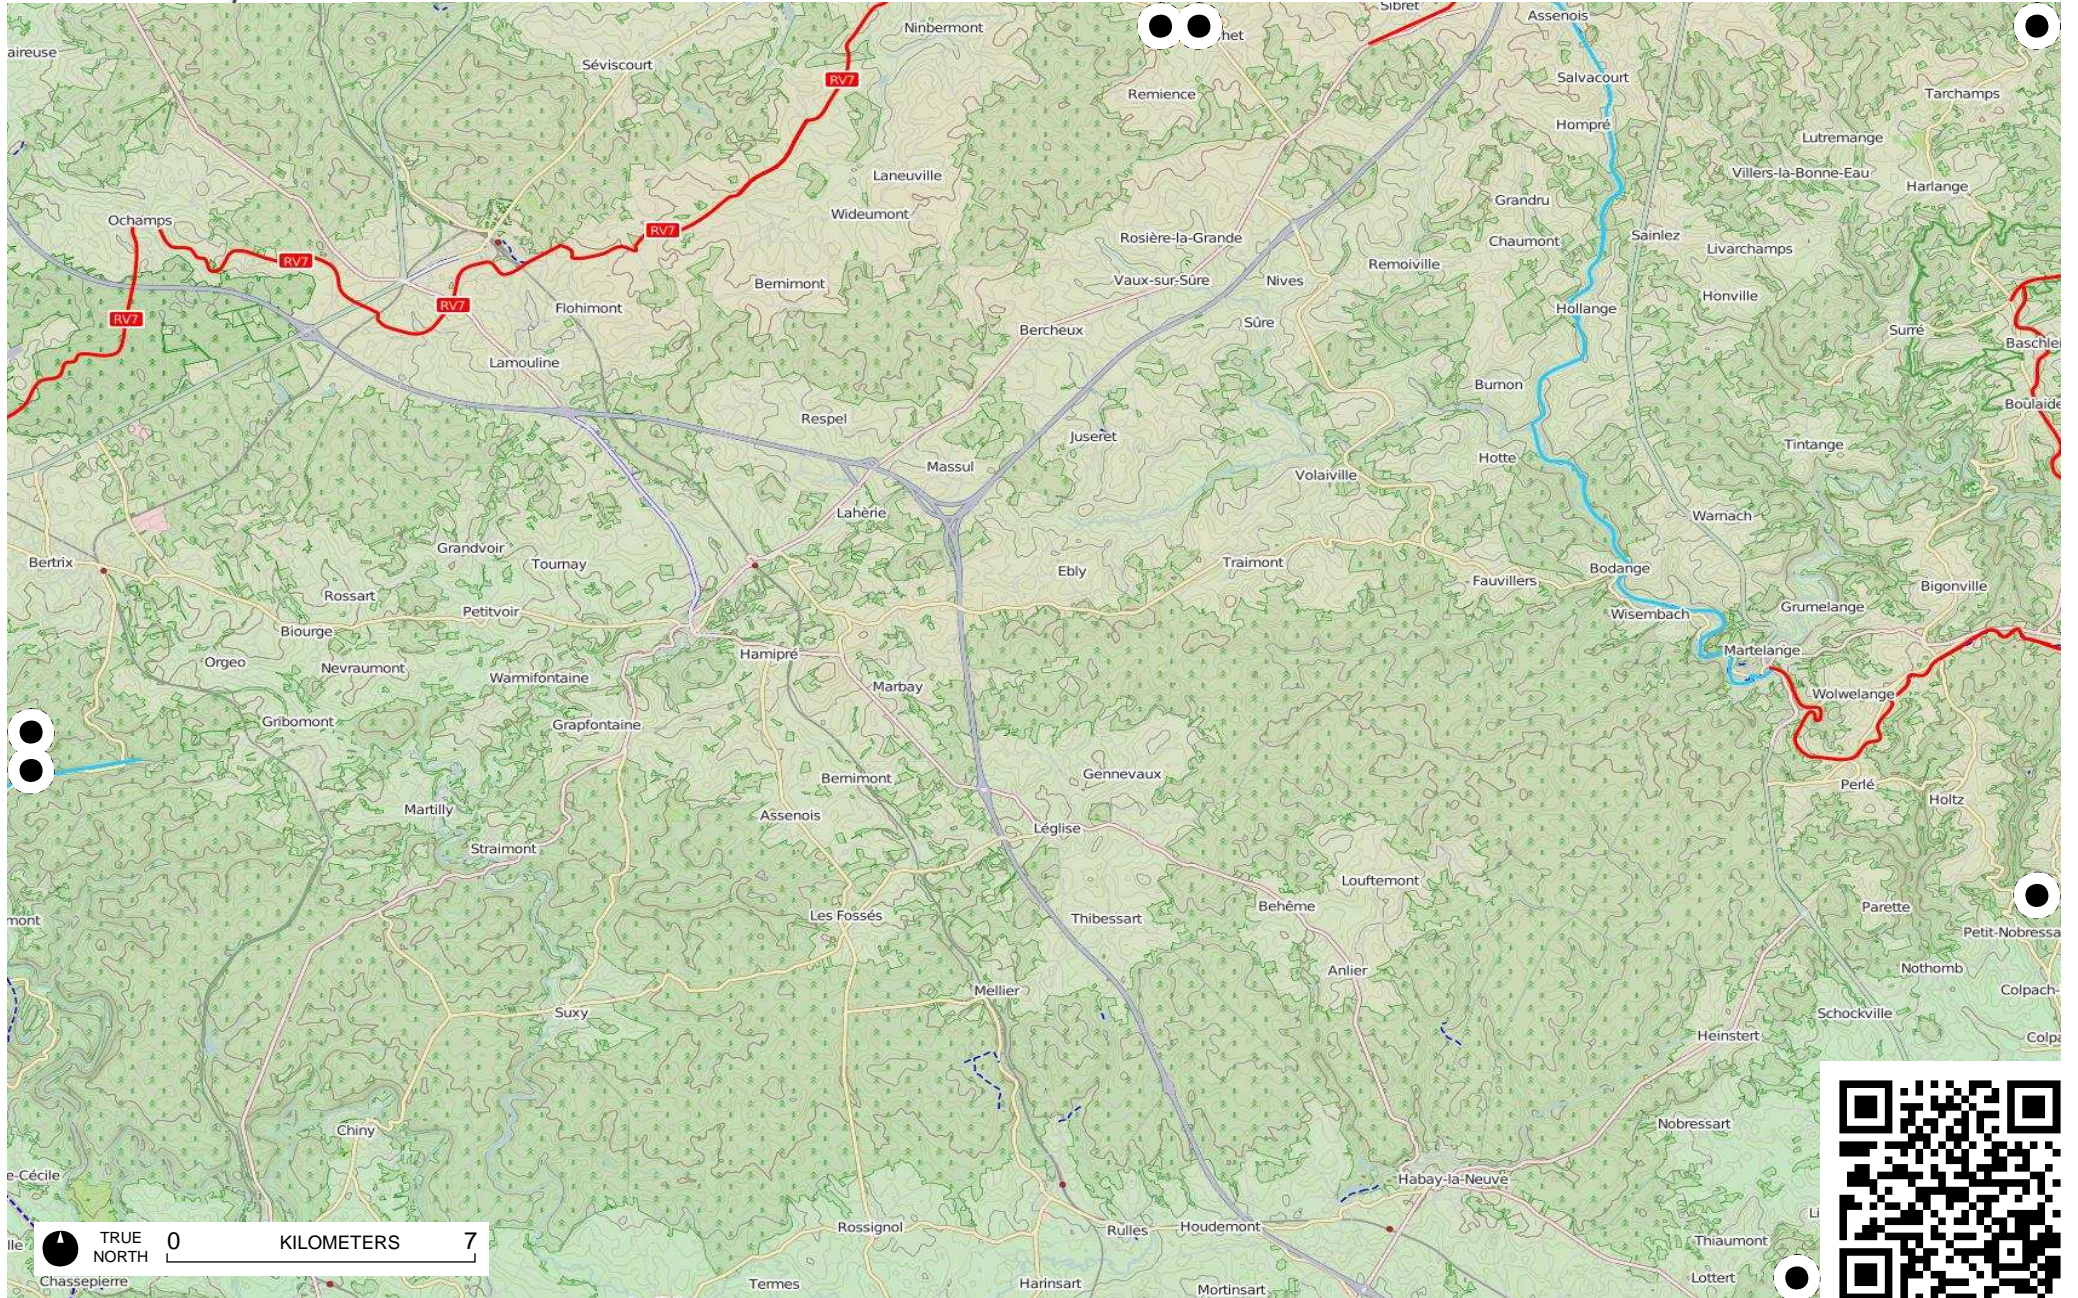

Field Papers

<http://fieldpapers.org/atlas/3m7ef1i4/i>

Field Papers

<http://fieldpapers.org/atlas/3m7ef1i4/A1>

TRUE NORTH 0 7 KILOMETERS

Field Papers

<http://fieldpapers.org/atlas/3m7ef1i4/A2>

Field Papers

<http://fieldpapers.org/atlas/3m7ef1i4/A3>

Field Papers

<http://fieldpapers.org/atlas/3m7ef1i4/B1>

Field Papers

<http://fieldpapers.org/atlas/3m7ef1i4/B2>

Field Papers

<http://fieldpapers.org/atlas/3m7ef1i4/C1>

Field Papers

<http://fieldpapers.org/atlas/3m7ef1i4/C2>