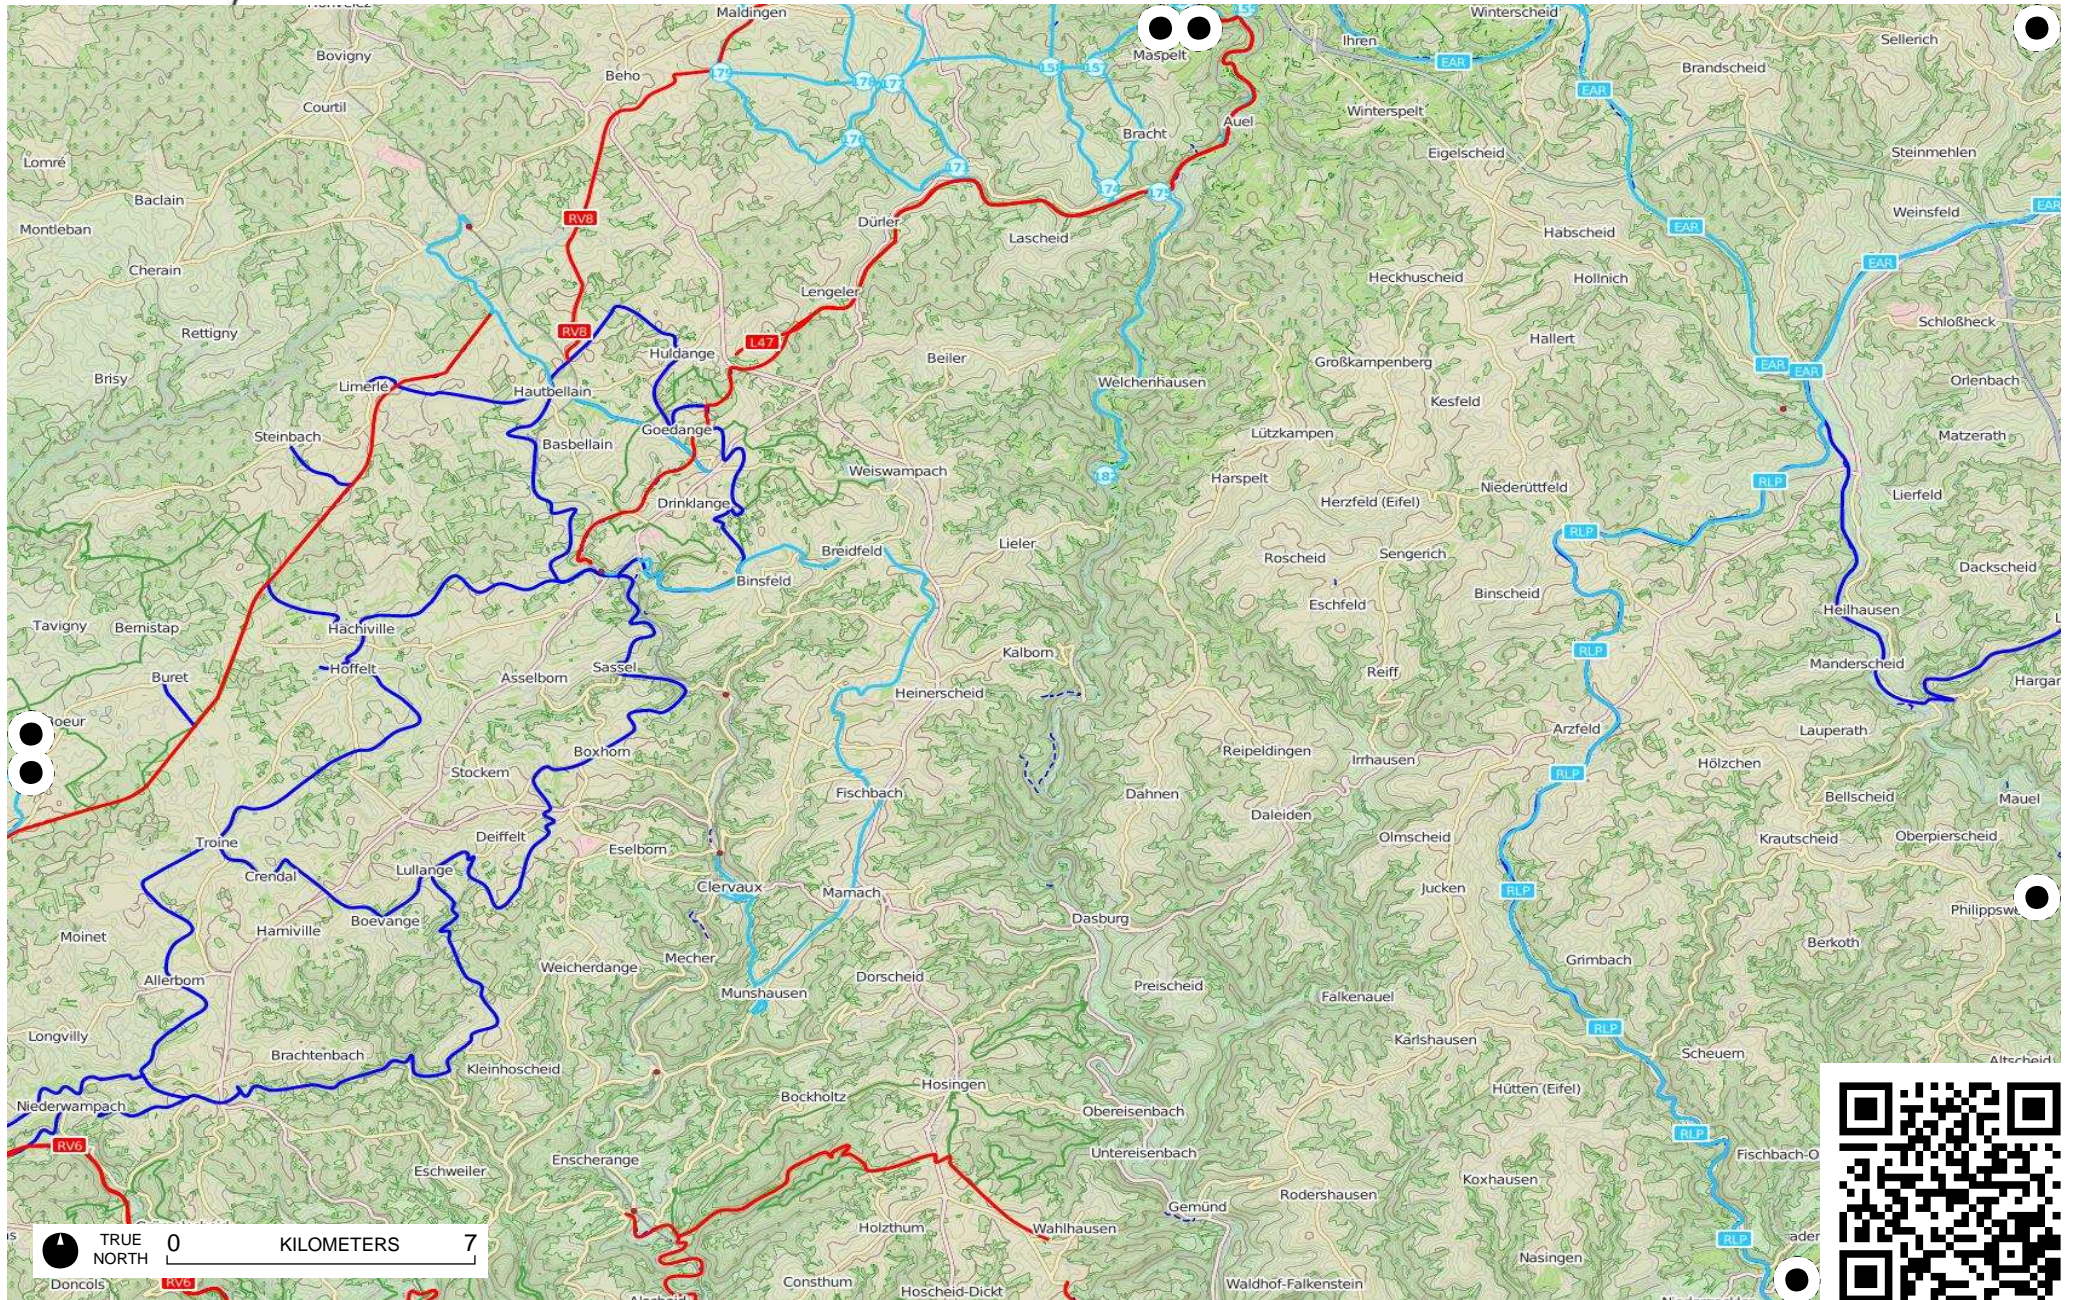

Field Papers

<http://fieldpapers.org/atlas/3m7ef1i4/i>

Field Papers

<http://fieldpapers.org/atlas/3m7ef1i4/A1>

TRUE NORTH 0 7 KILOMETERS

Field Papers

<http://fieldpapers.org/atlas/3m7ef1i4/A2>

Field Papers

<http://fieldpapers.org/atlas/3m7ef1i4/A3>

Field Papers

<http://fieldpapers.org/atlas/3m7ef1i4/B1>

Field Papers

<http://fieldpapers.org/atlas/3m7ef1i4/B2>

Field Papers

<http://fieldpapers.org/atlas/3m7ef1i4/C1>

Field Papers

<http://fieldpapers.org/atlas/3m7ef1i4/C2>