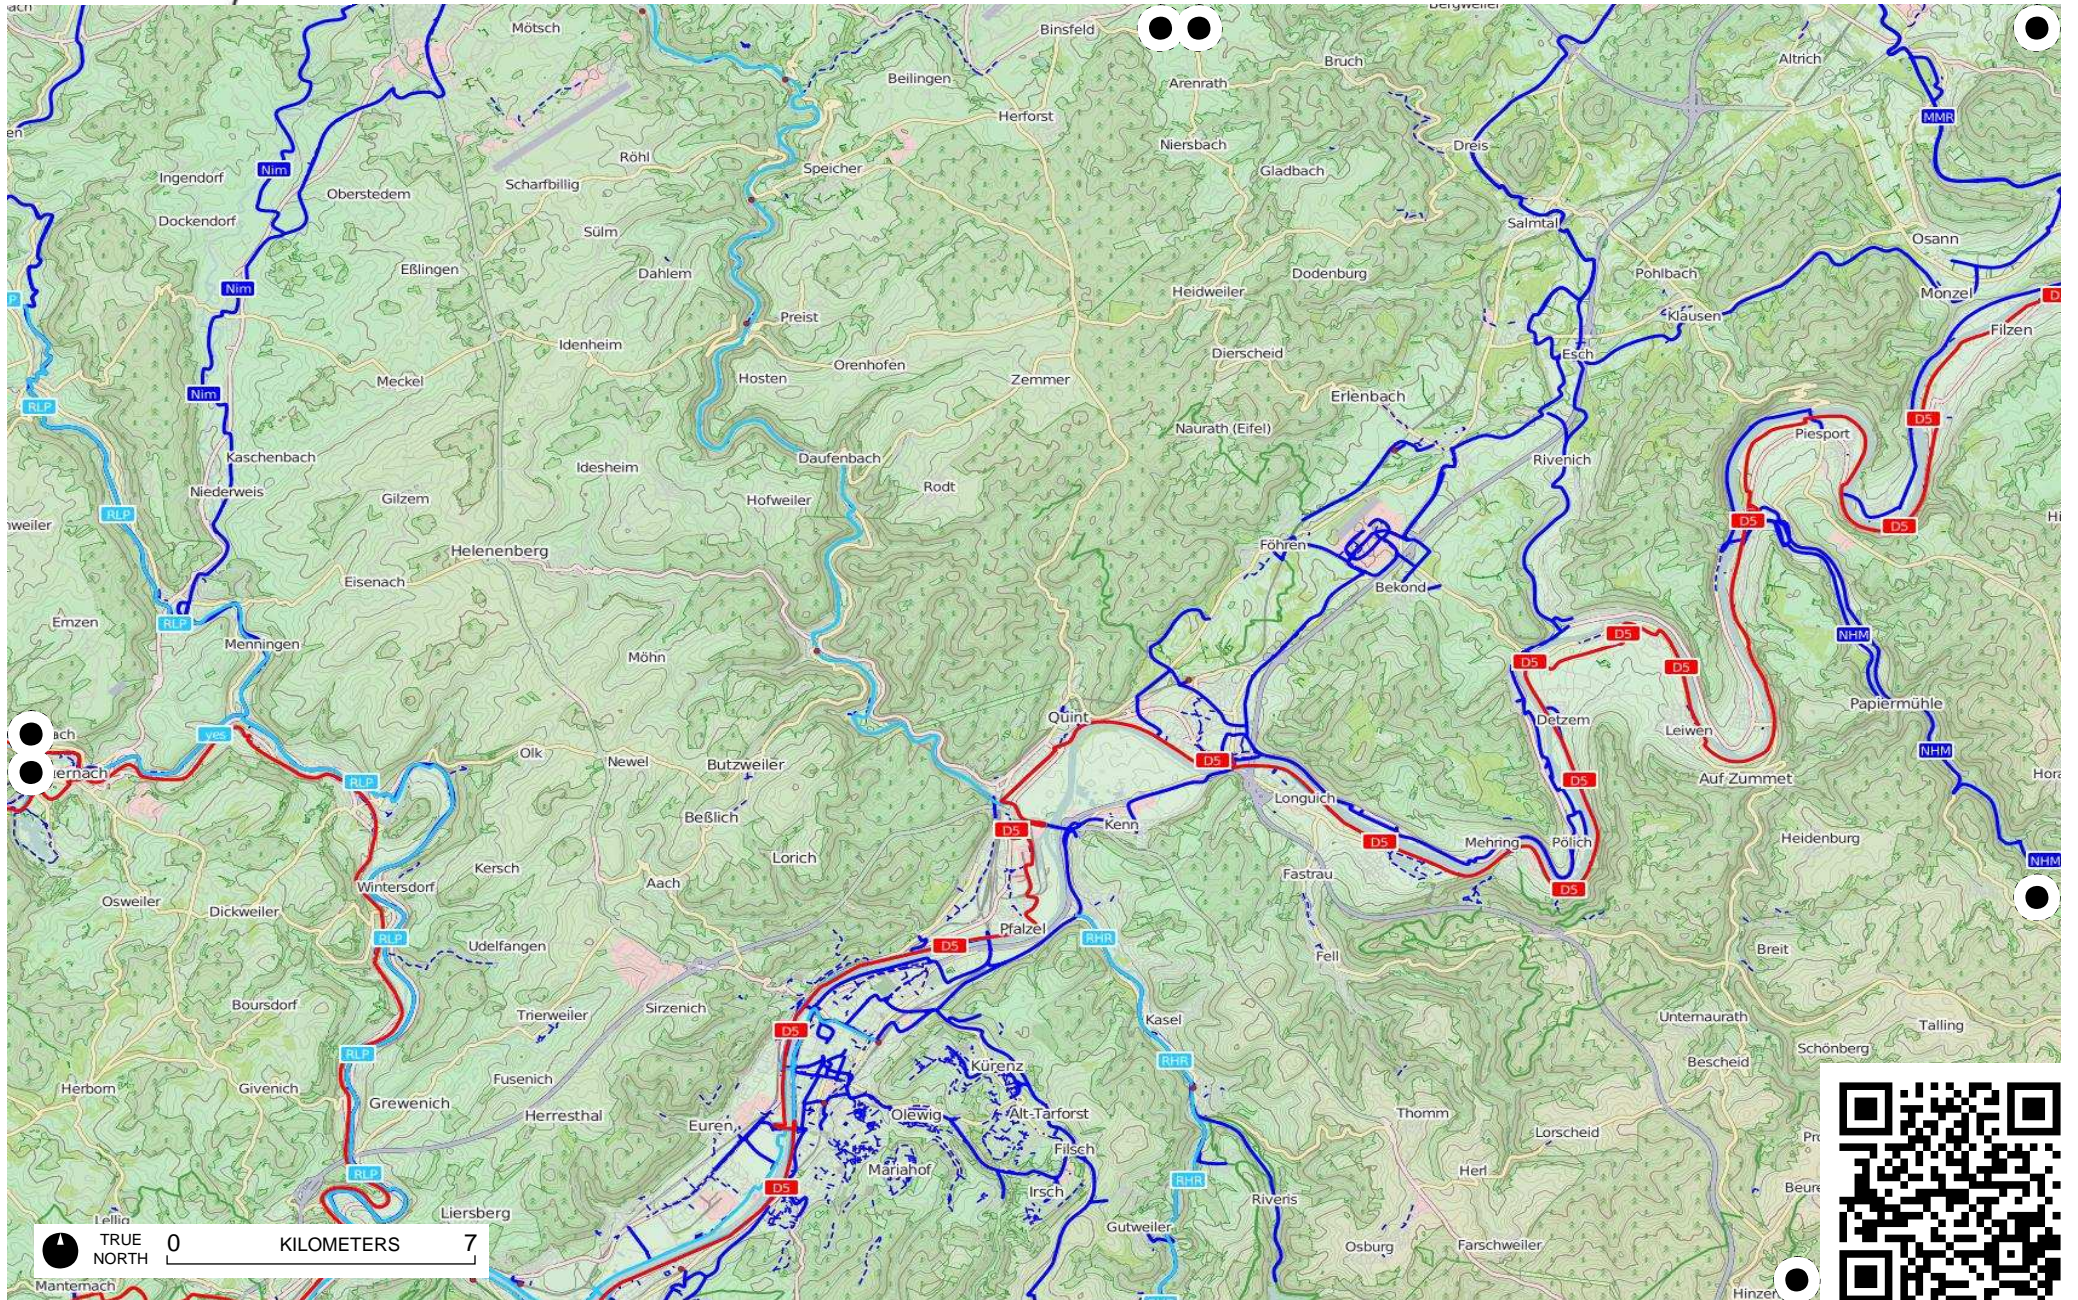

Field Papers

<http://fieldpapers.org/atlas/3m7ef1i4/i>

Field Papers

<http://fieldpapers.org/atlas/3m7ef1i4/A1>

TRUE NORTH 0 7 KILOMETERS

Field Papers

<http://fieldpapers.org/atlas/3m7ef1i4/A2>

Field Papers

<http://fieldpapers.org/atlas/3m7ef1i4/A3>

Field Papers

<http://fieldpapers.org/atlas/3m7ef1i4/B1>

Field Papers

<http://fieldpapers.org/atlas/3m7ef1i4/B2>

Field Papers

<http://fieldpapers.org/atlas/3m7ef1i4/C1>

Field Papers

<http://fieldpapers.org/atlas/3m7ef1i4/C2>