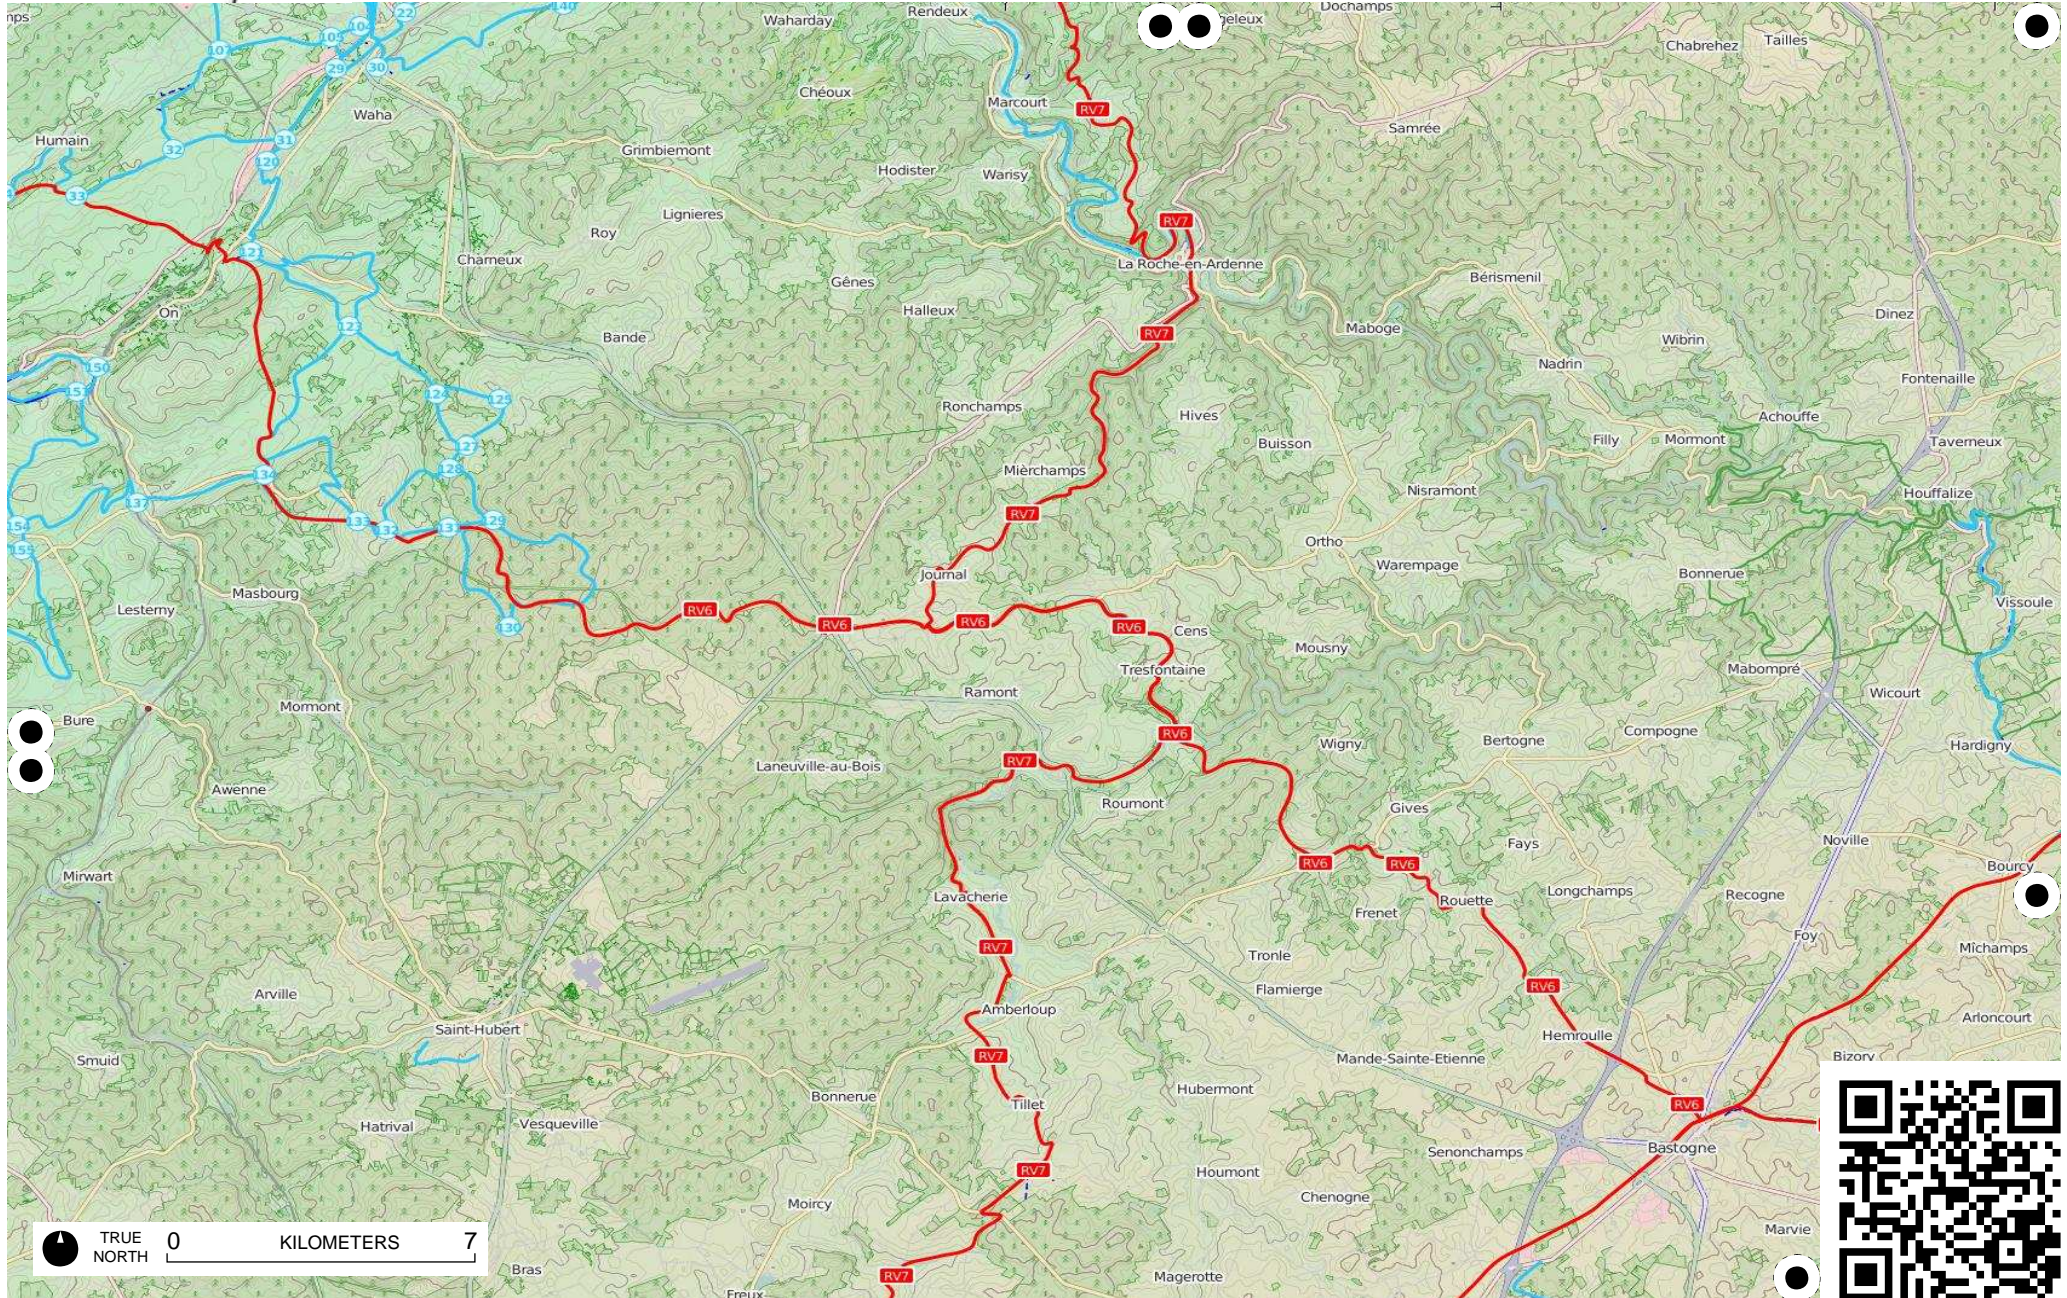

Field Papers

<http://fieldpapers.org/atlas/3m7ef1i4/i>

Field Papers

<http://fieldpapers.org/atlas/3m7ef1i4/A1>

TRUE NORTH 0 7 KILOMETERS

Field Papers

<http://fieldpapers.org/atlas/3m7ef1i4/A2>

Field Papers

<http://fieldpapers.org/atlas/3m7ef1i4/A3>

Field Papers

<http://fieldpapers.org/atlas/3m7ef1i4/B1>

Field Papers

<http://fieldpapers.org/atlas/3m7ef1i4/B2>

Field Papers

<http://fieldpapers.org/atlas/3m7ef1i4/C1>

Field Papers

<http://fieldpapers.org/atlas/3m7ef1i4/C2>