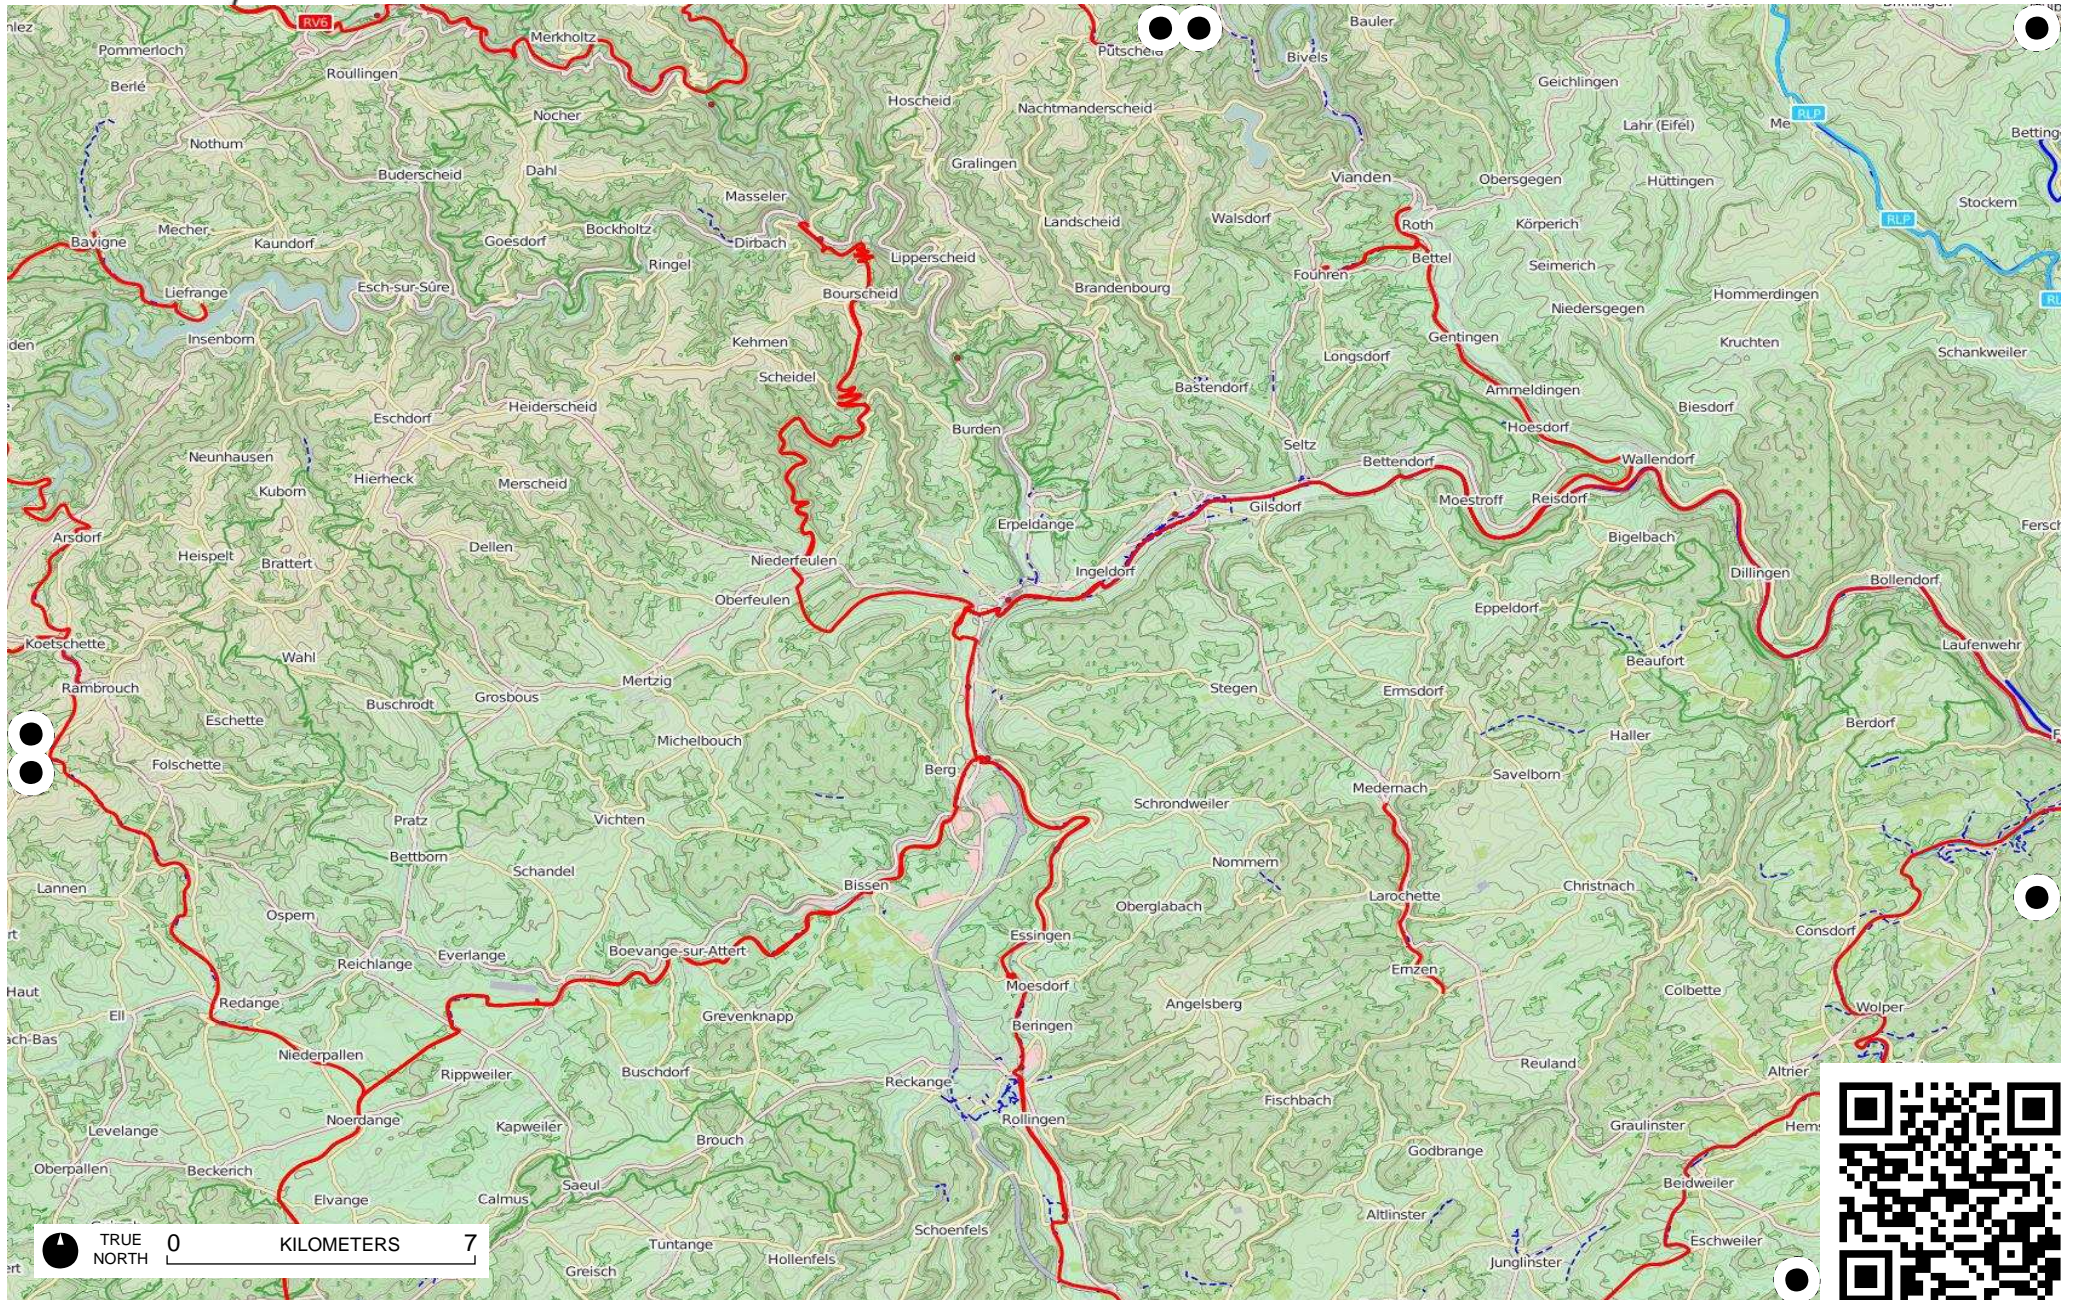

Field Papers

<http://fieldpapers.org/atlas/3m7ef1i4/i>

Field Papers

<http://fieldpapers.org/atlas/3m7ef1i4/A1>

TRUE NORTH 0 7 KILOMETERS

Field Papers

<http://fieldpapers.org/atlas/3m7ef1i4/A2>

Field Papers

<http://fieldpapers.org/atlas/3m7ef1i4/A3>

Field Papers

<http://fieldpapers.org/atlas/3m7ef1i4/B1>

Field Papers

<http://fieldpapers.org/atlas/3m7ef1i4/B2>

Field Papers

<http://fieldpapers.org/atlas/3m7ef1i4/C1>

Field Papers

<http://fieldpapers.org/atlas/3m7ef1i4/C2>