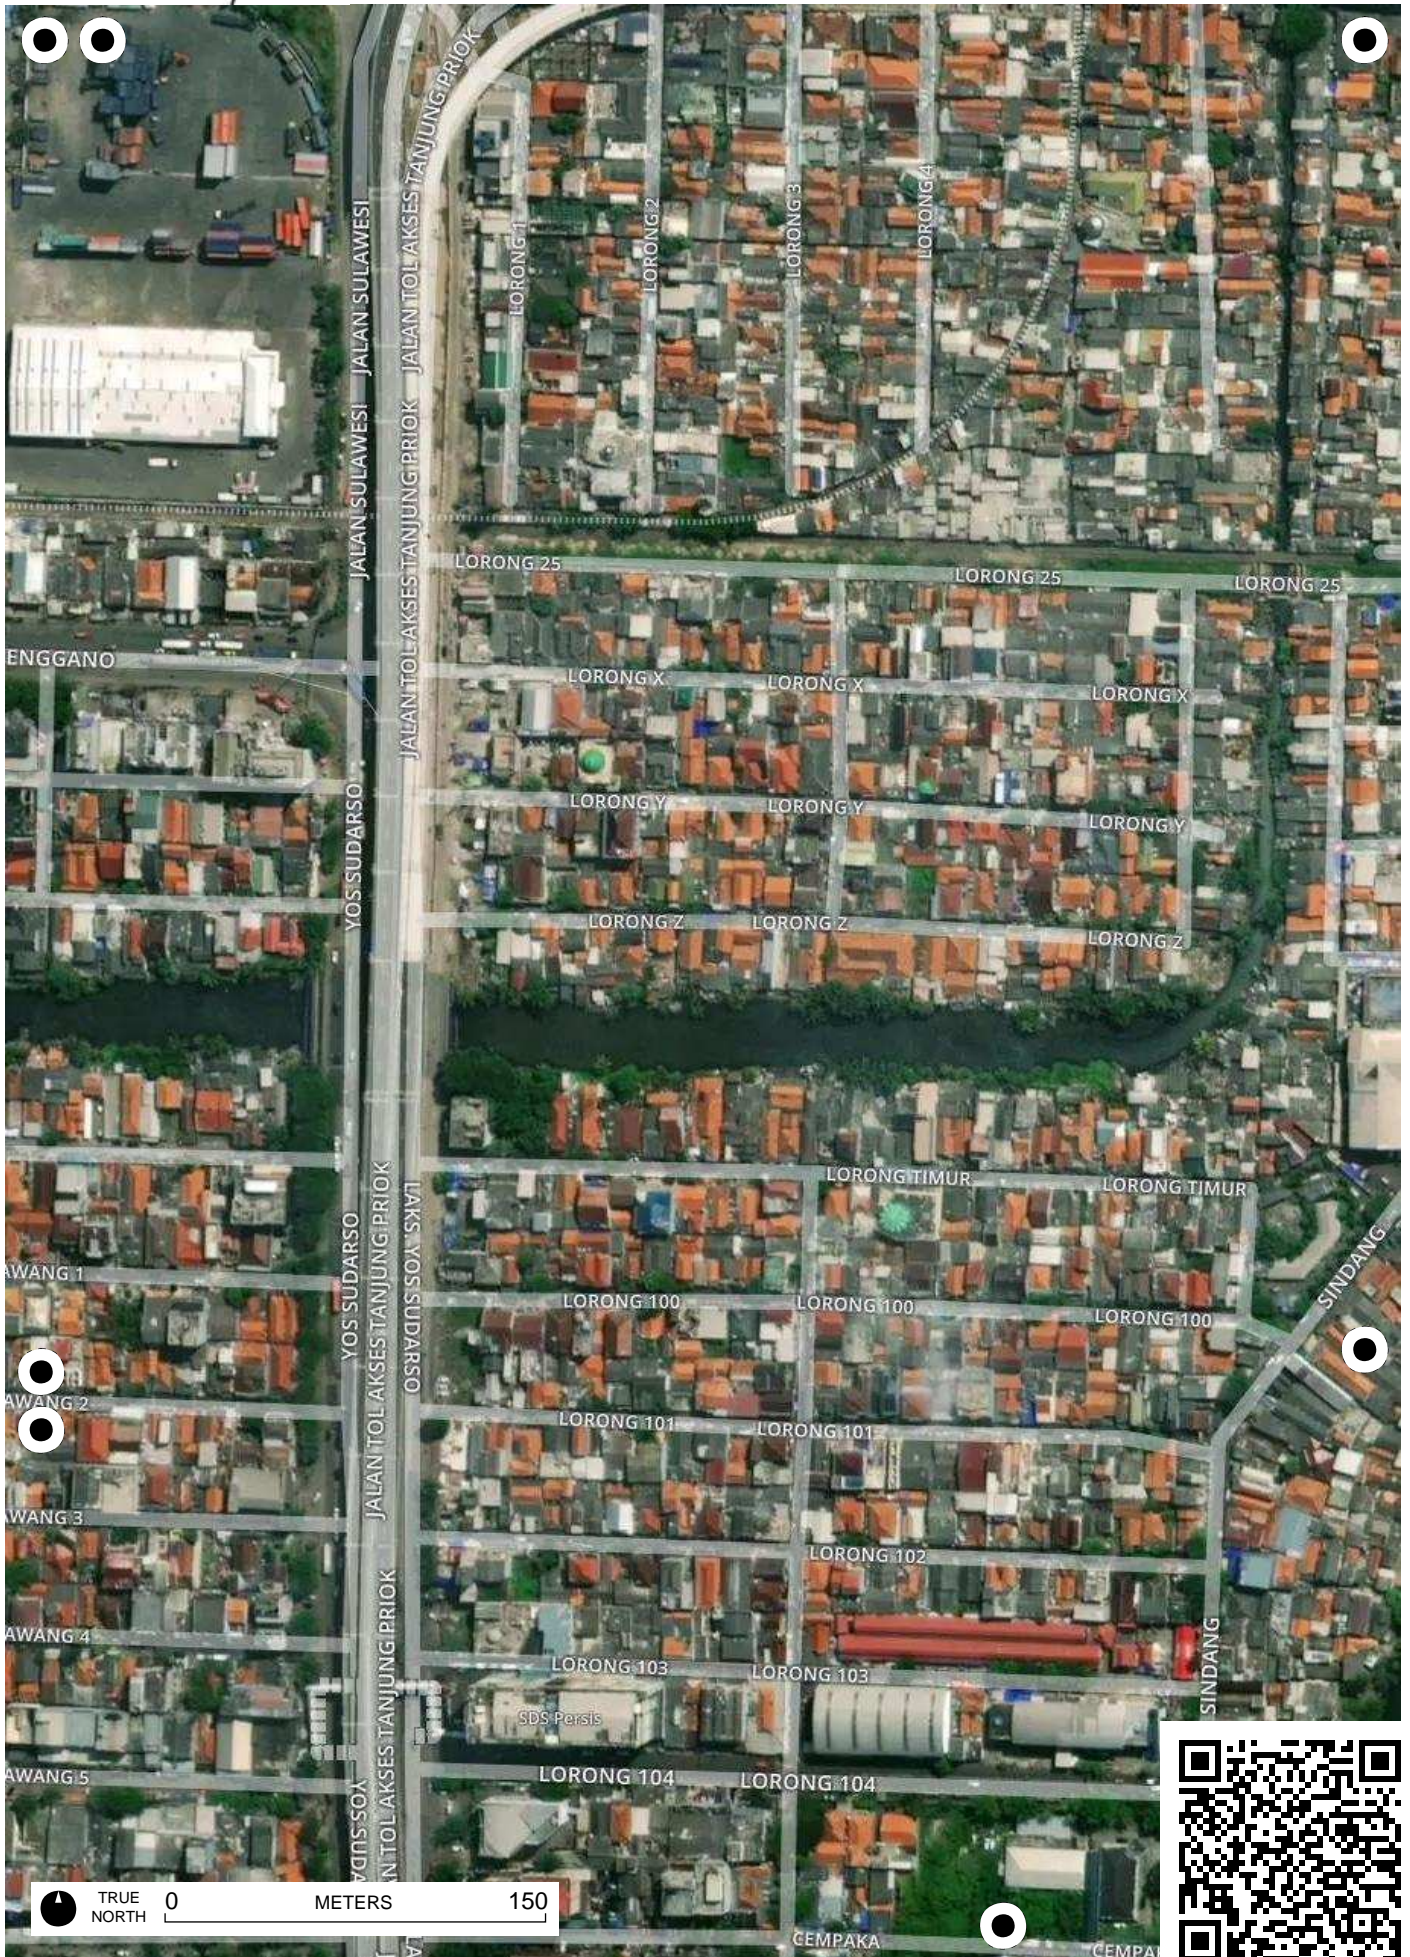

JALAN RAYA PELABUHAN

JALAN

TERMINAL PETIKEMAS KOJA

TERMINAL PETIKEMAS KOJA

TERMINAL PETIKEMAS KOJA

JALAN RAYA PELABUHAN

JALAN RAYA PELABUHAN

TRUE NORTH 0 METERS 150

TRUE NORTH 0 METERS 150

TRUE NORTH 0 150 METERS