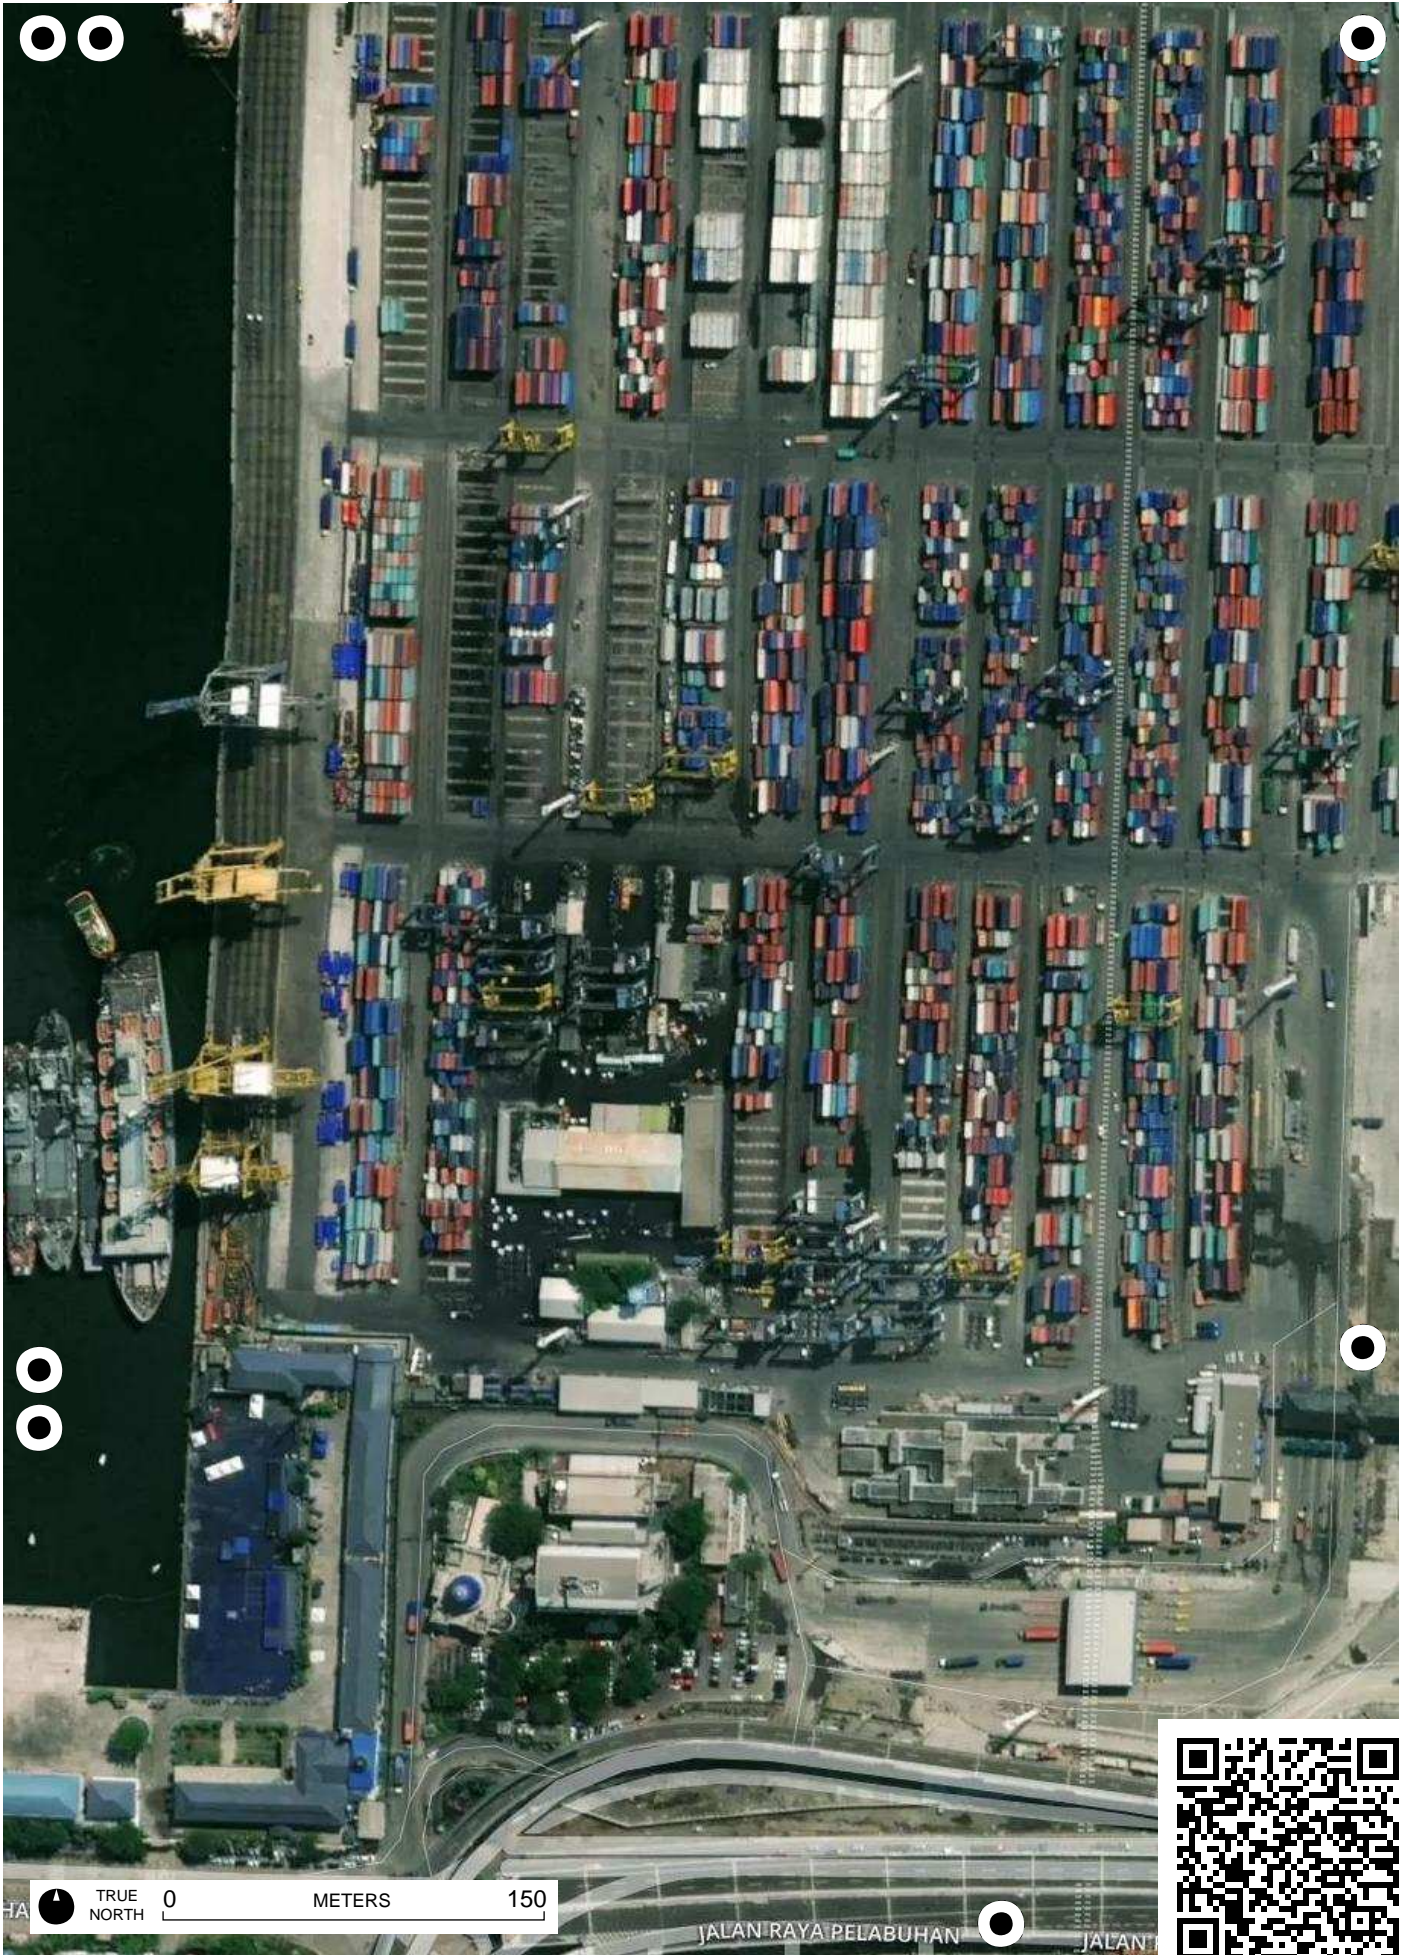

TRUE NORTH 0 METERS 150

JALAN RAYA PELABUHAN

JALAN