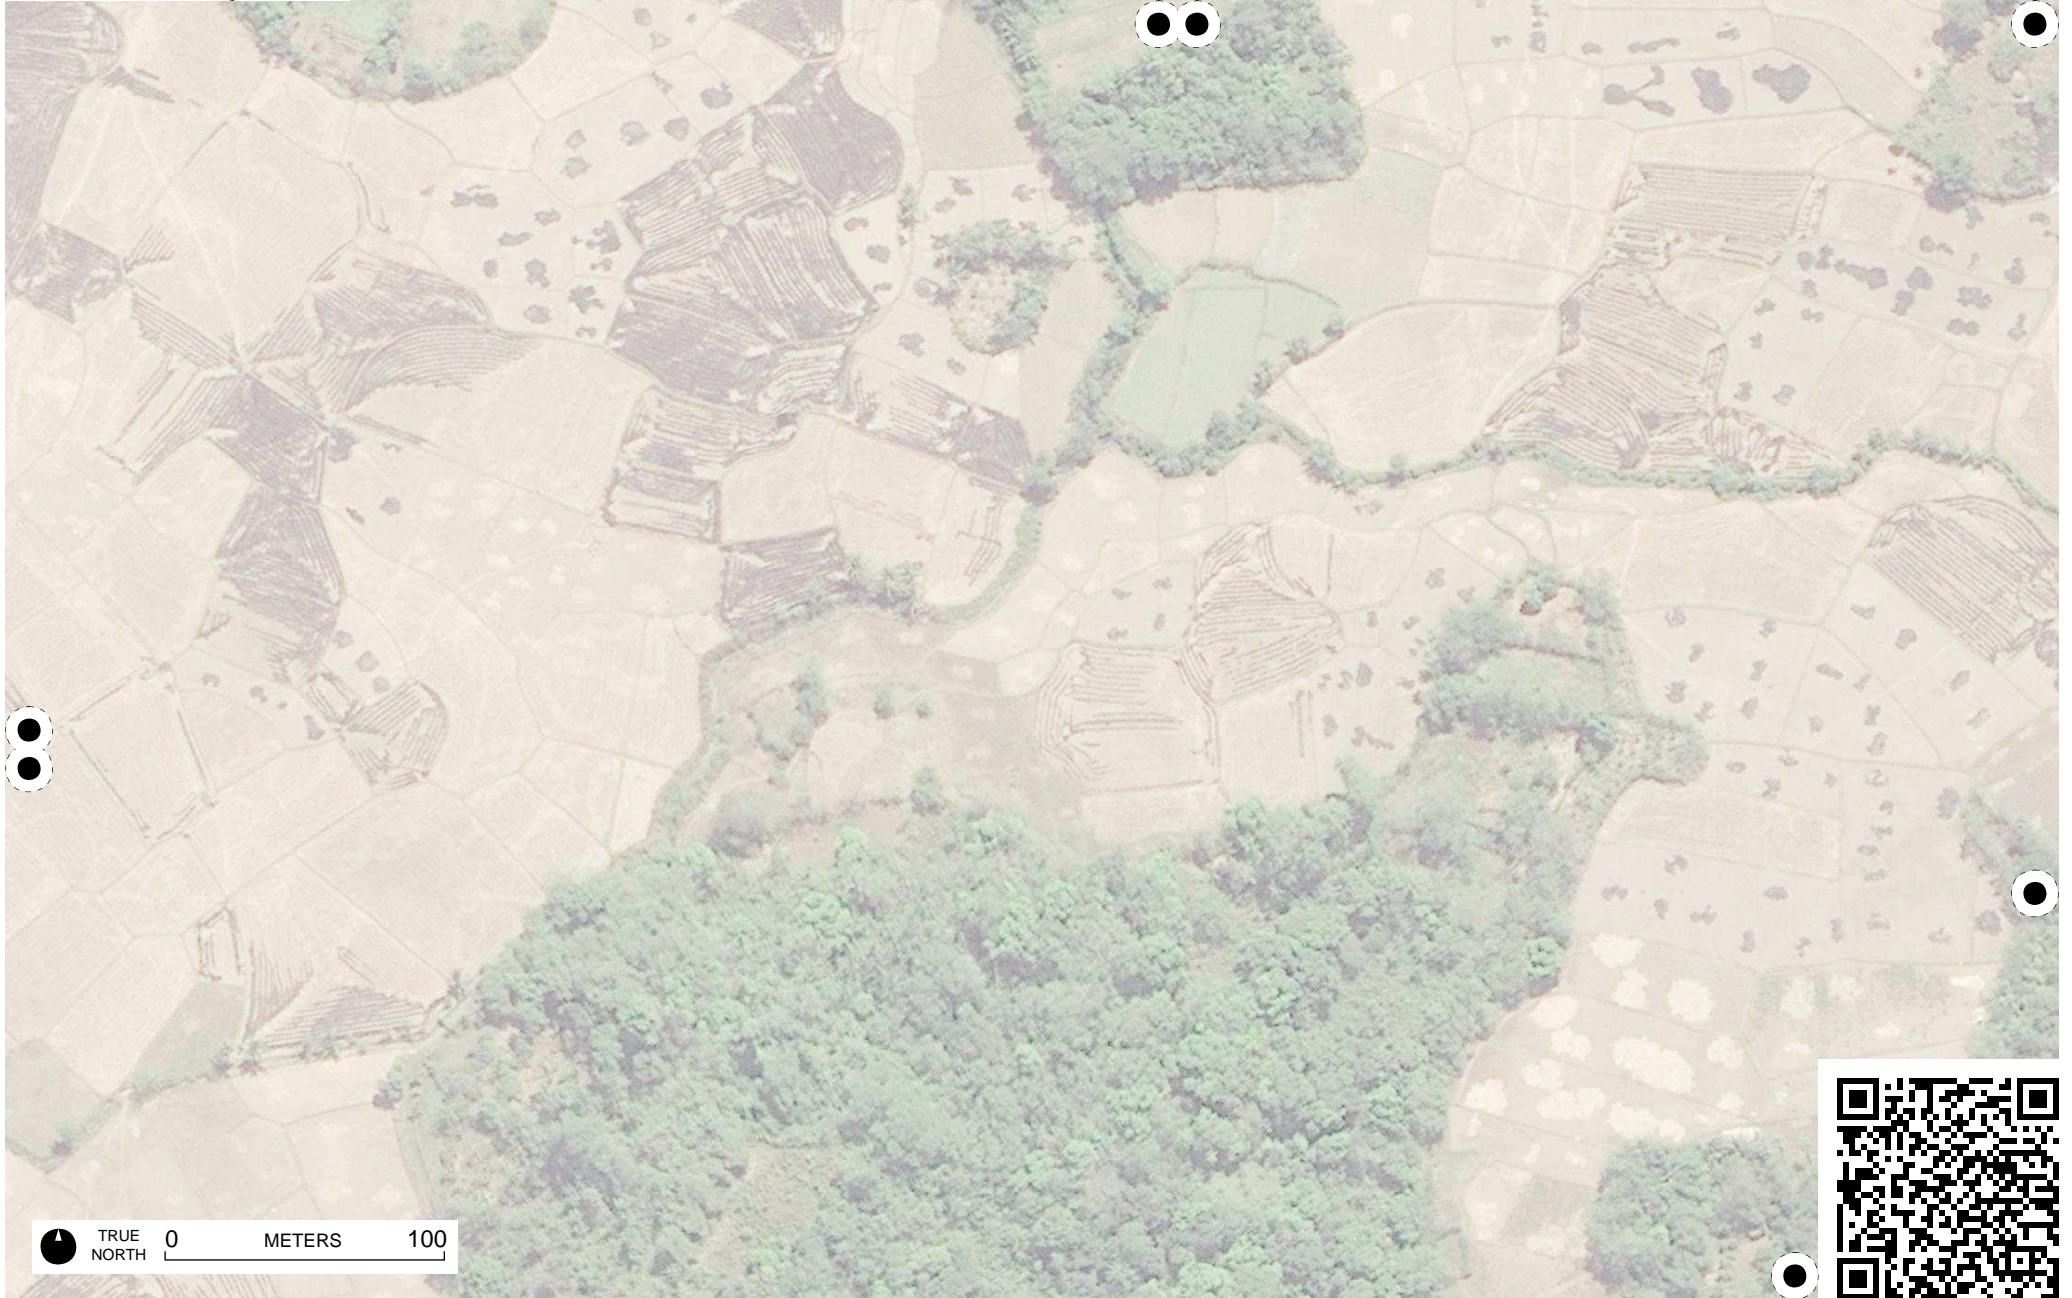

# Field Papers

Lompo Tengah, Kec. Tanete Riaja, Kab. Barru  
<http://fieldpapers.org/atlas/3hx171i1/A2>

# Field Papers

Lompo Tengah, Kec. Tanete Riaja, Kab. Barru

<http://fieldpapers.org/atlas/3hx171i1/B1>

# Field Papers

Lompo Tengah, Kec. Tanete Riaja, Kab. Barru

<http://fieldpapers.org/atlas/3hx171i1/B2>

# Field Papers

Lompo Tengah, Kec. Tanete Riaja, Kab. Barru  
<http://fieldpapers.org/atlas/3hx171i1/C1>

TRUE NORTH 0 METERS 100