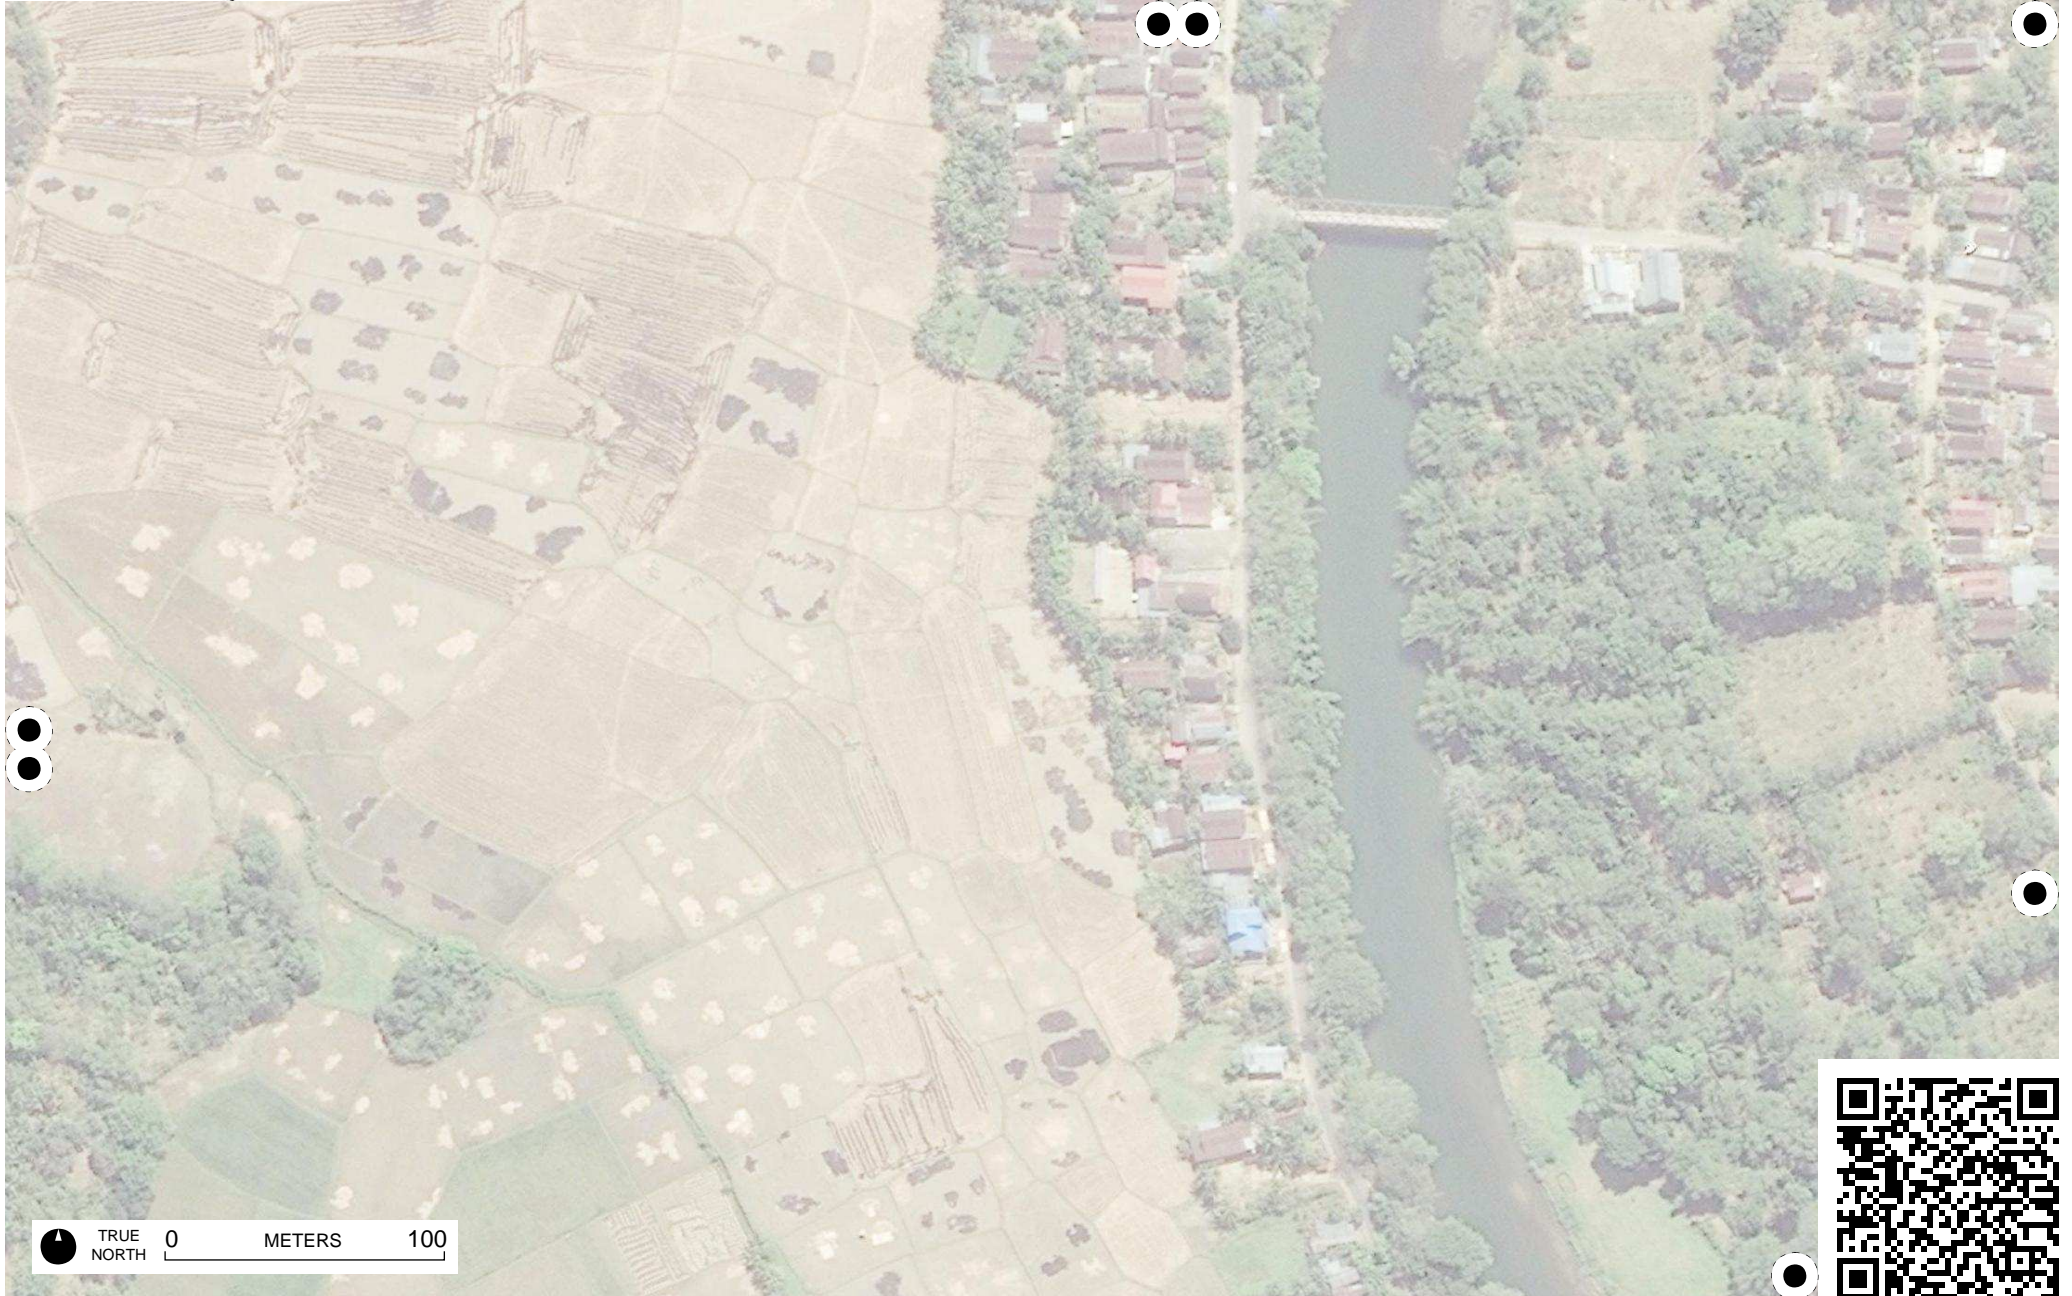

# Field Papers

Lompo Tengah, Kec. Tanete Riaja, Kab. Barru  
<http://fieldpapers.org/atlas/3hx171i1/A2>

# Field Papers

Lompo Tengah, Kec. Tanete Riaja, Kab. Barru

<http://fieldpapers.org/atlas/3hx171i1/B1>

# Field Papers

Lompo Tengah, Kec. Tanete Riaja, Kab. Barru

<http://fieldpapers.org/atlas/3hx171i1/B2>

# Field Papers

Lompo Tengah, Kec. Tanete Riaja, Kab. Barru  
<http://fieldpapers.org/atlas/3hx171i1/C1>

TRUE NORTH 0 METERS 100