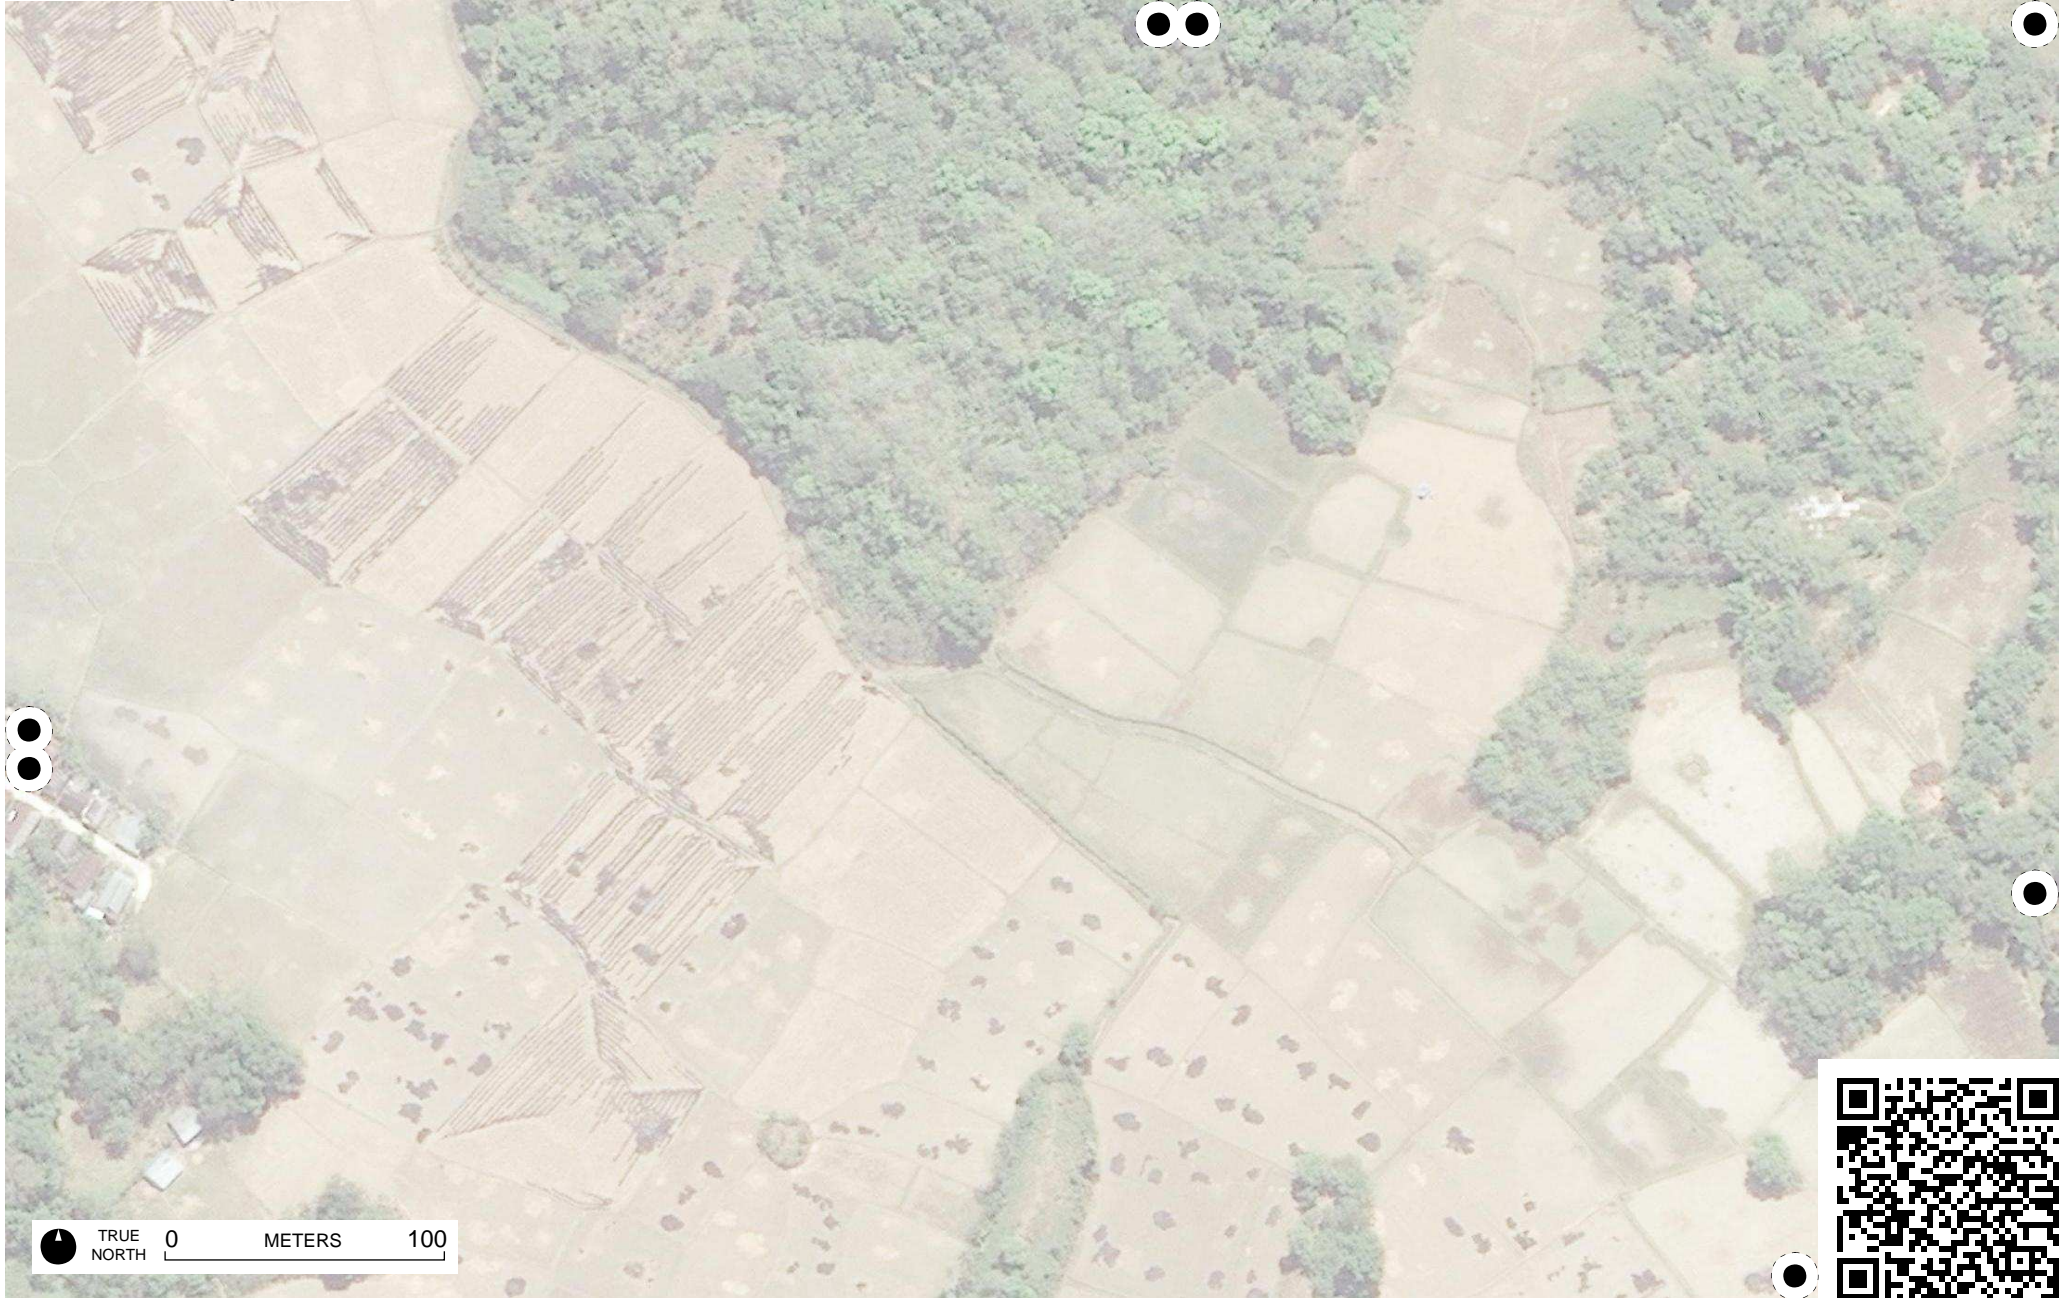

# Field Papers

Lompo Tengah, Kec. Tanete Riaja, Kab. Barru

<http://fieldpapers.org/atlas/3hx171i1/B1>

# Field Papers

Lompo Tengah, Kec. Tanete Riaja, Kab. Barru

<http://fieldpapers.org/atlas/3hx171i1/B2>

# Field Papers

Lompo Tengah, Kec. Tanete Riaja, Kab. Barru  
<http://fieldpapers.org/atlas/3hx171i1/C1>

TRUE NORTH 0 METERS 100

# Field Papers

Lompo Tengah, Kec. Tanete Riaja, Kab. Barru

<http://fieldpapers.org/atlasses/3hx171i1/C2>

TRUE NORTH 0 METERS 100