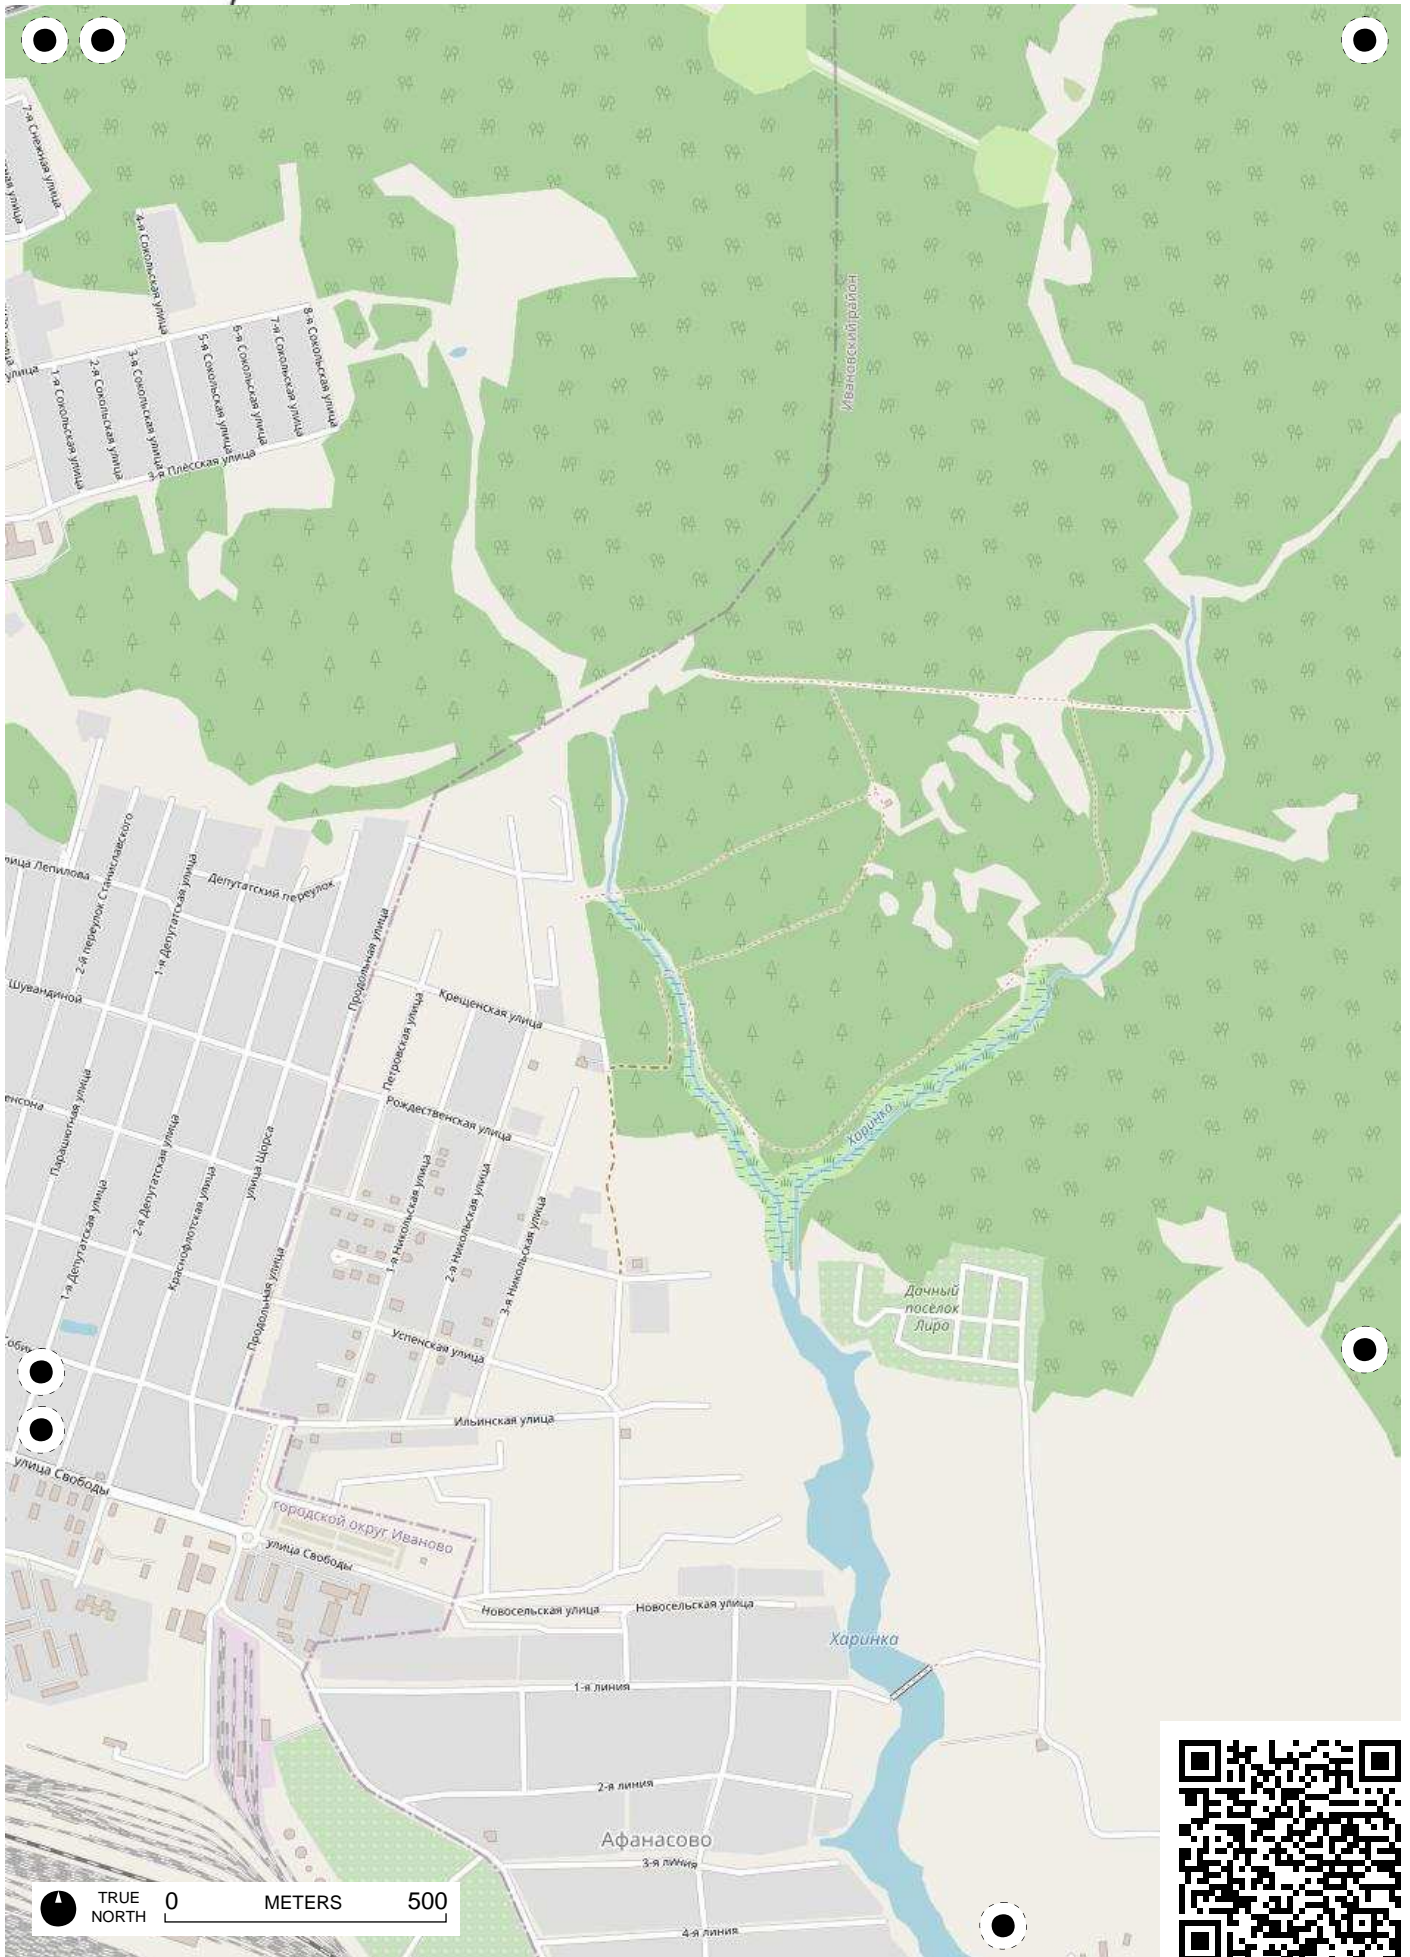

TRUE NORTH 0 METERS 500

TRUE NORTH 0 METERS 500

Восточный обход Иванова

Восточный обход Иванова

обход Иванова

TRUE NORTH 0 METERS 500

733 ЦРСС

TRUE NORTH 0 METERS 500

TRUE NORTH 0 METERS 500

TRUE NORTH 0 METERS 500