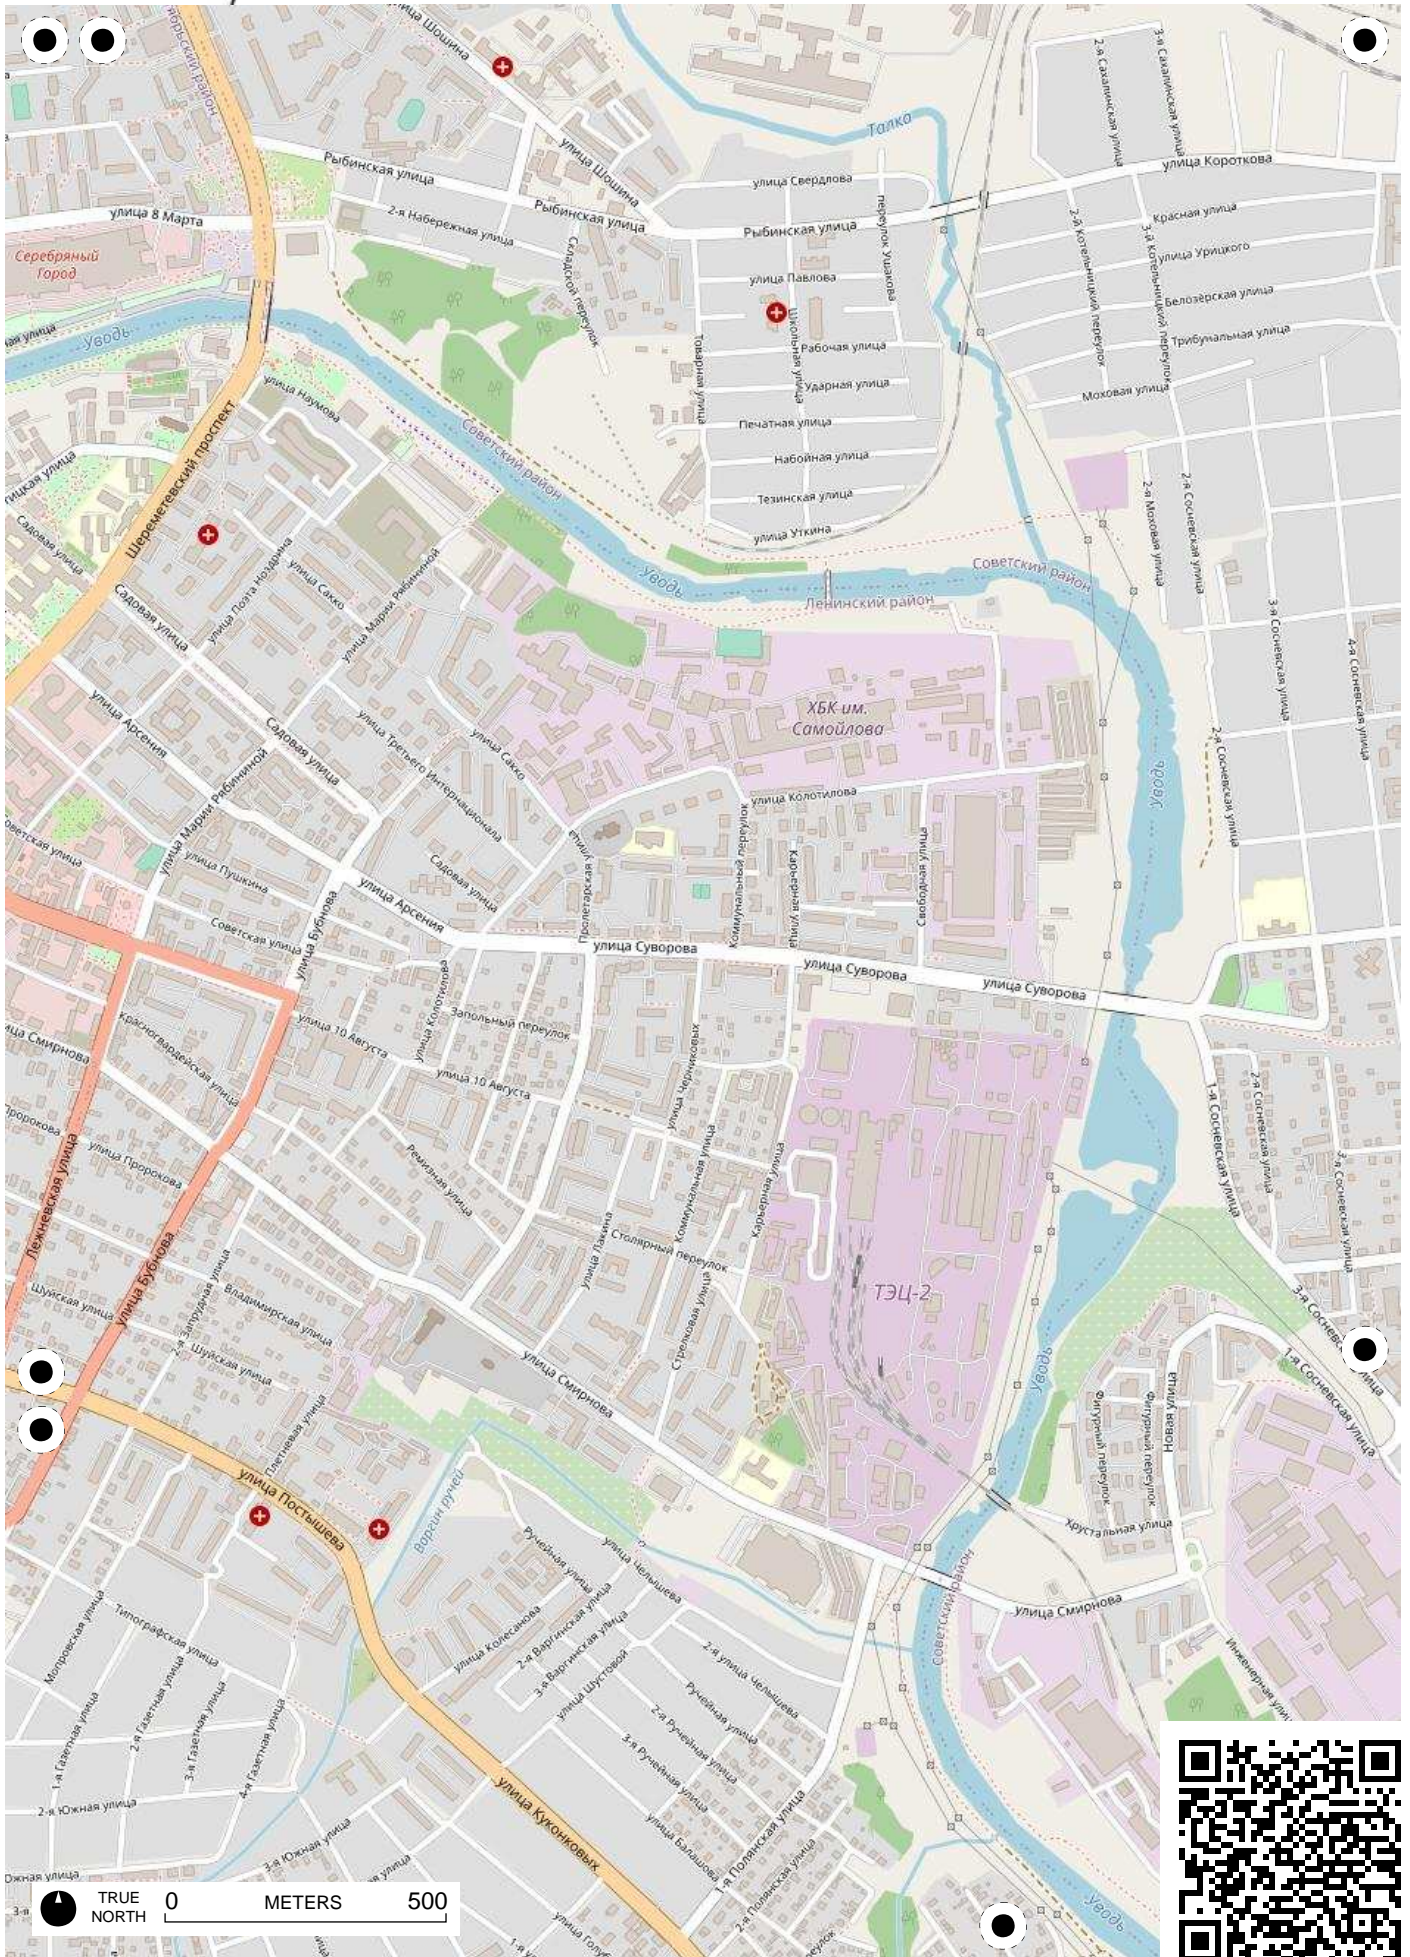

TRUE NORTH 0 METERS 500

TRUE NORTH 0 METERS 500

Восточный обход Иванова

Восточный обход Иванова

обход Иванова

TRUE NORTH 0 METERS 500

733 ЦРСС

TRUE NORTH 0 METERS 500

TRUE NORTH 0 METERS 500

TRUE NORTH 0 METERS 500