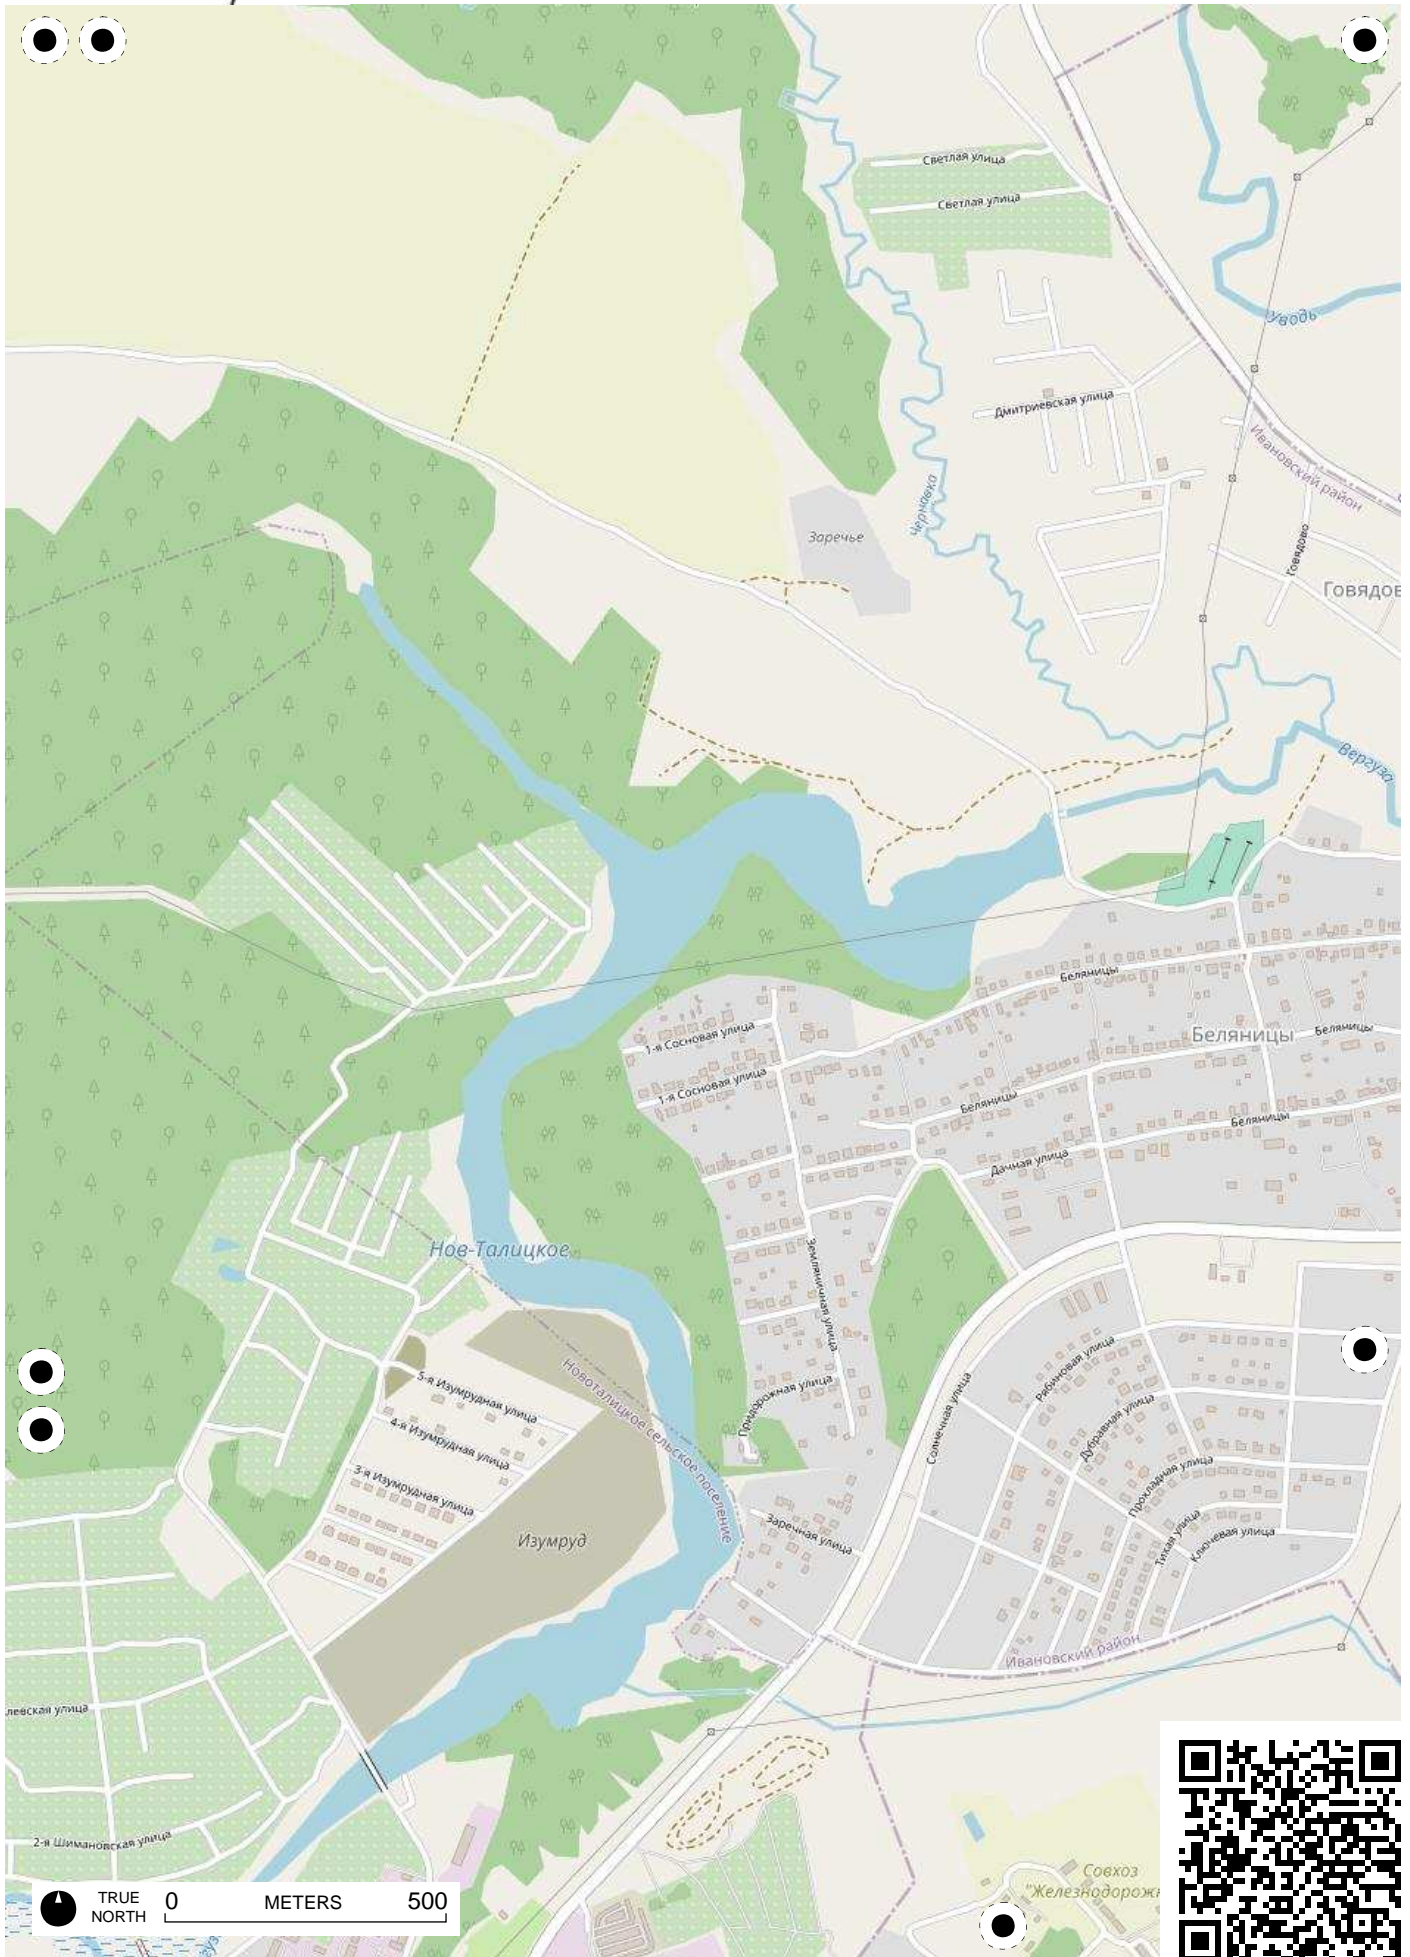

TRUE NORTH 0 METERS 500

TRUE NORTH 0 METERS 500

Восточный обход Иванова

Восточный обход Иванова

обход Иванова

TRUE NORTH 0 METERS 500

733 ЦРСС

TRUE NORTH 0 METERS 500

TRUE NORTH 0 METERS 500

TRUE NORTH 0 METERS 500