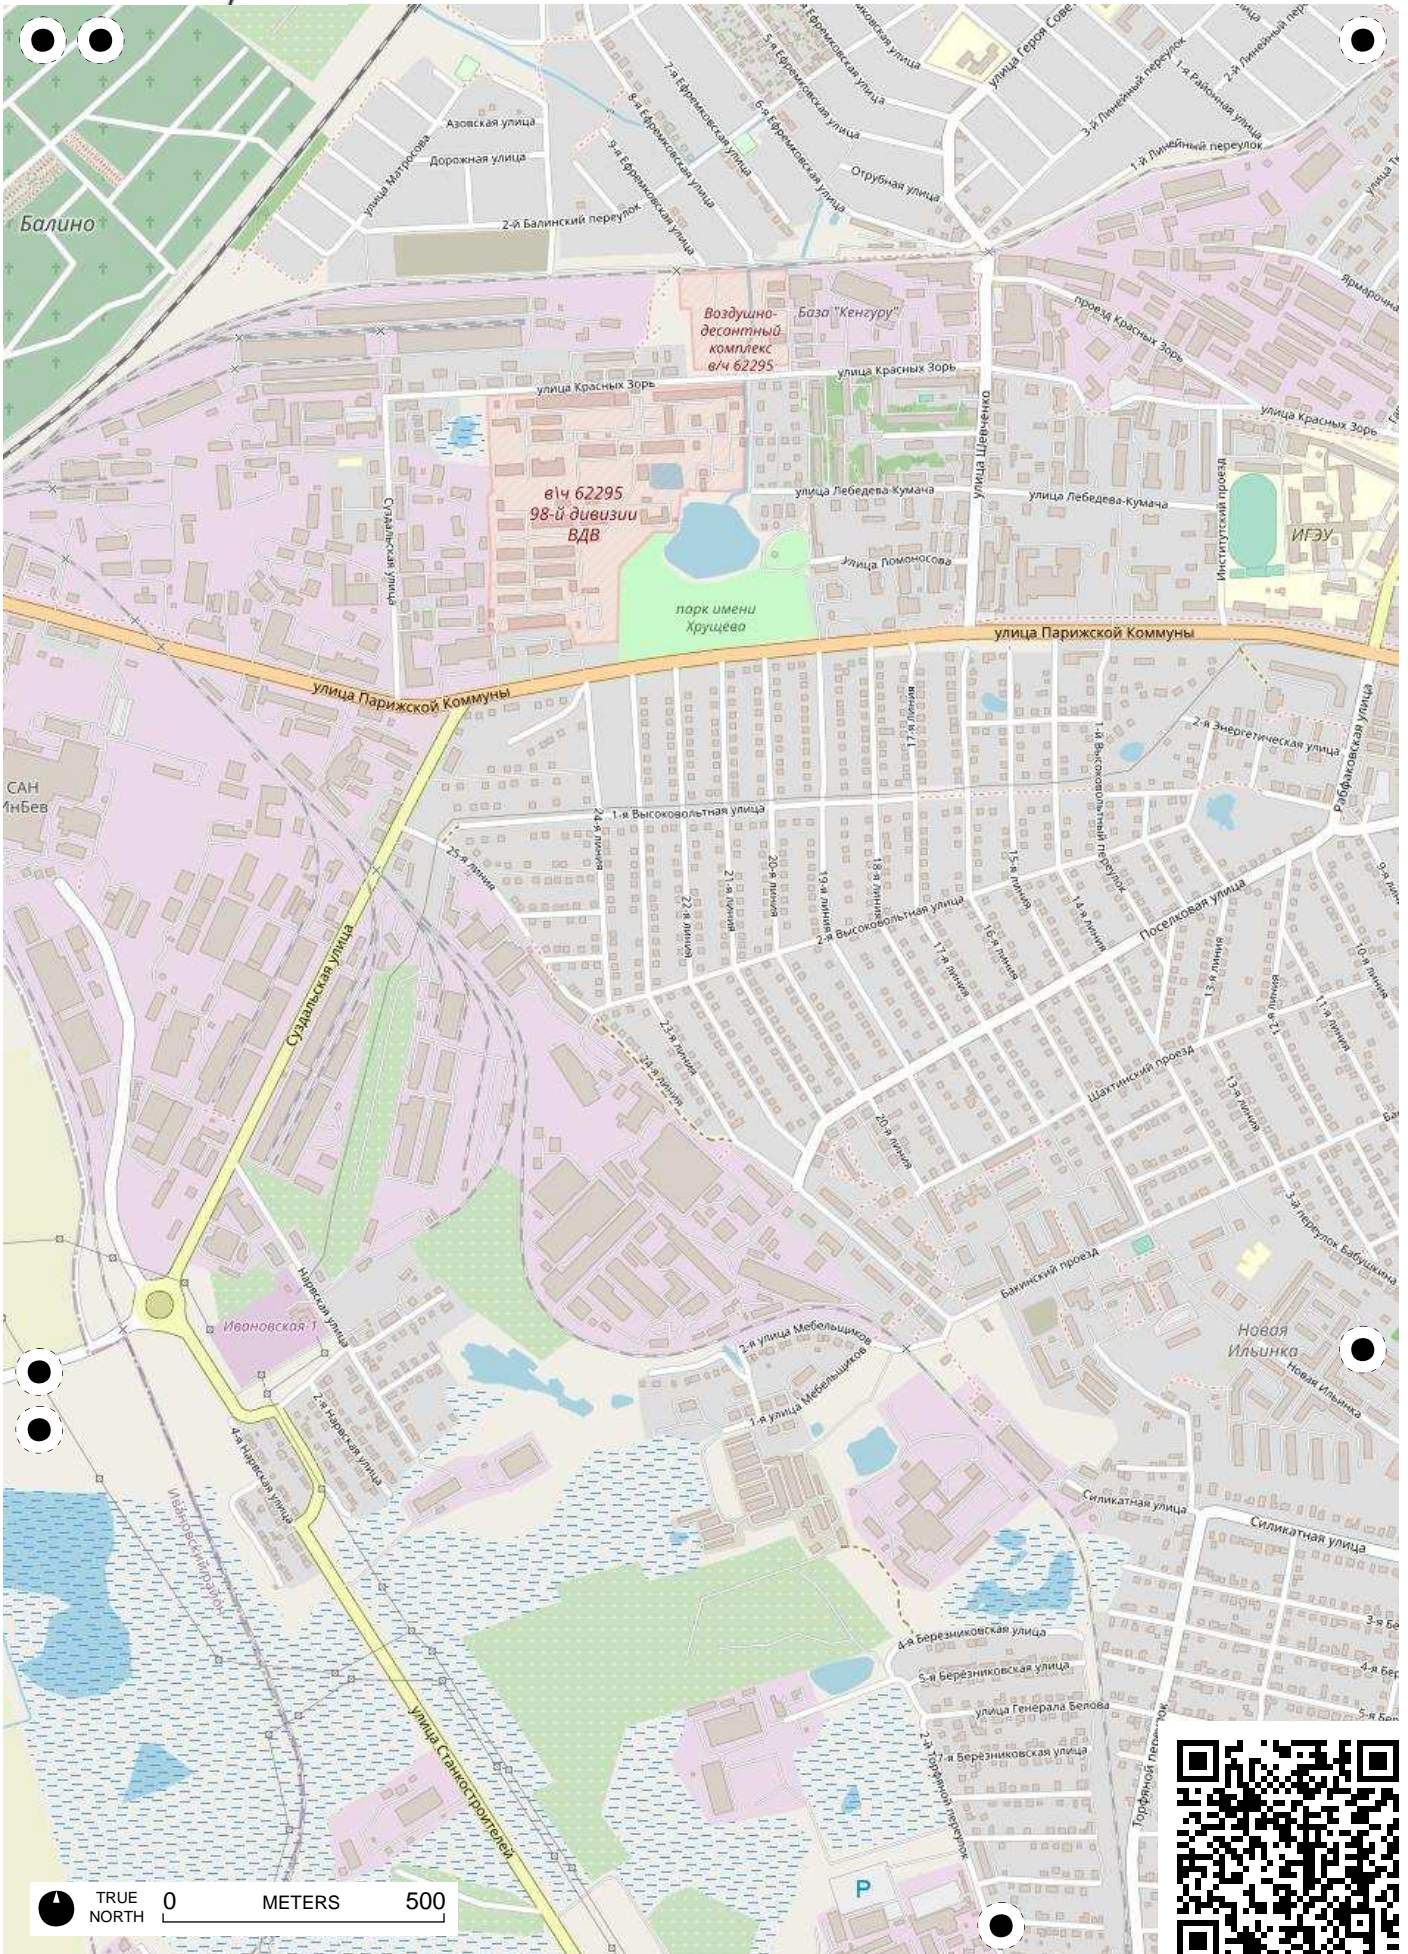

TRUE NORTH 0 METERS 500

TRUE NORTH 0 METERS 500

Восточный обход Иванова

Восточный обход Иванова

обход Иванова

TRUE NORTH 0 METERS 500

733 ЦРСС

TRUE NORTH 0 METERS 500

TRUE NORTH 0 METERS 500

TRUE NORTH 0 METERS 500