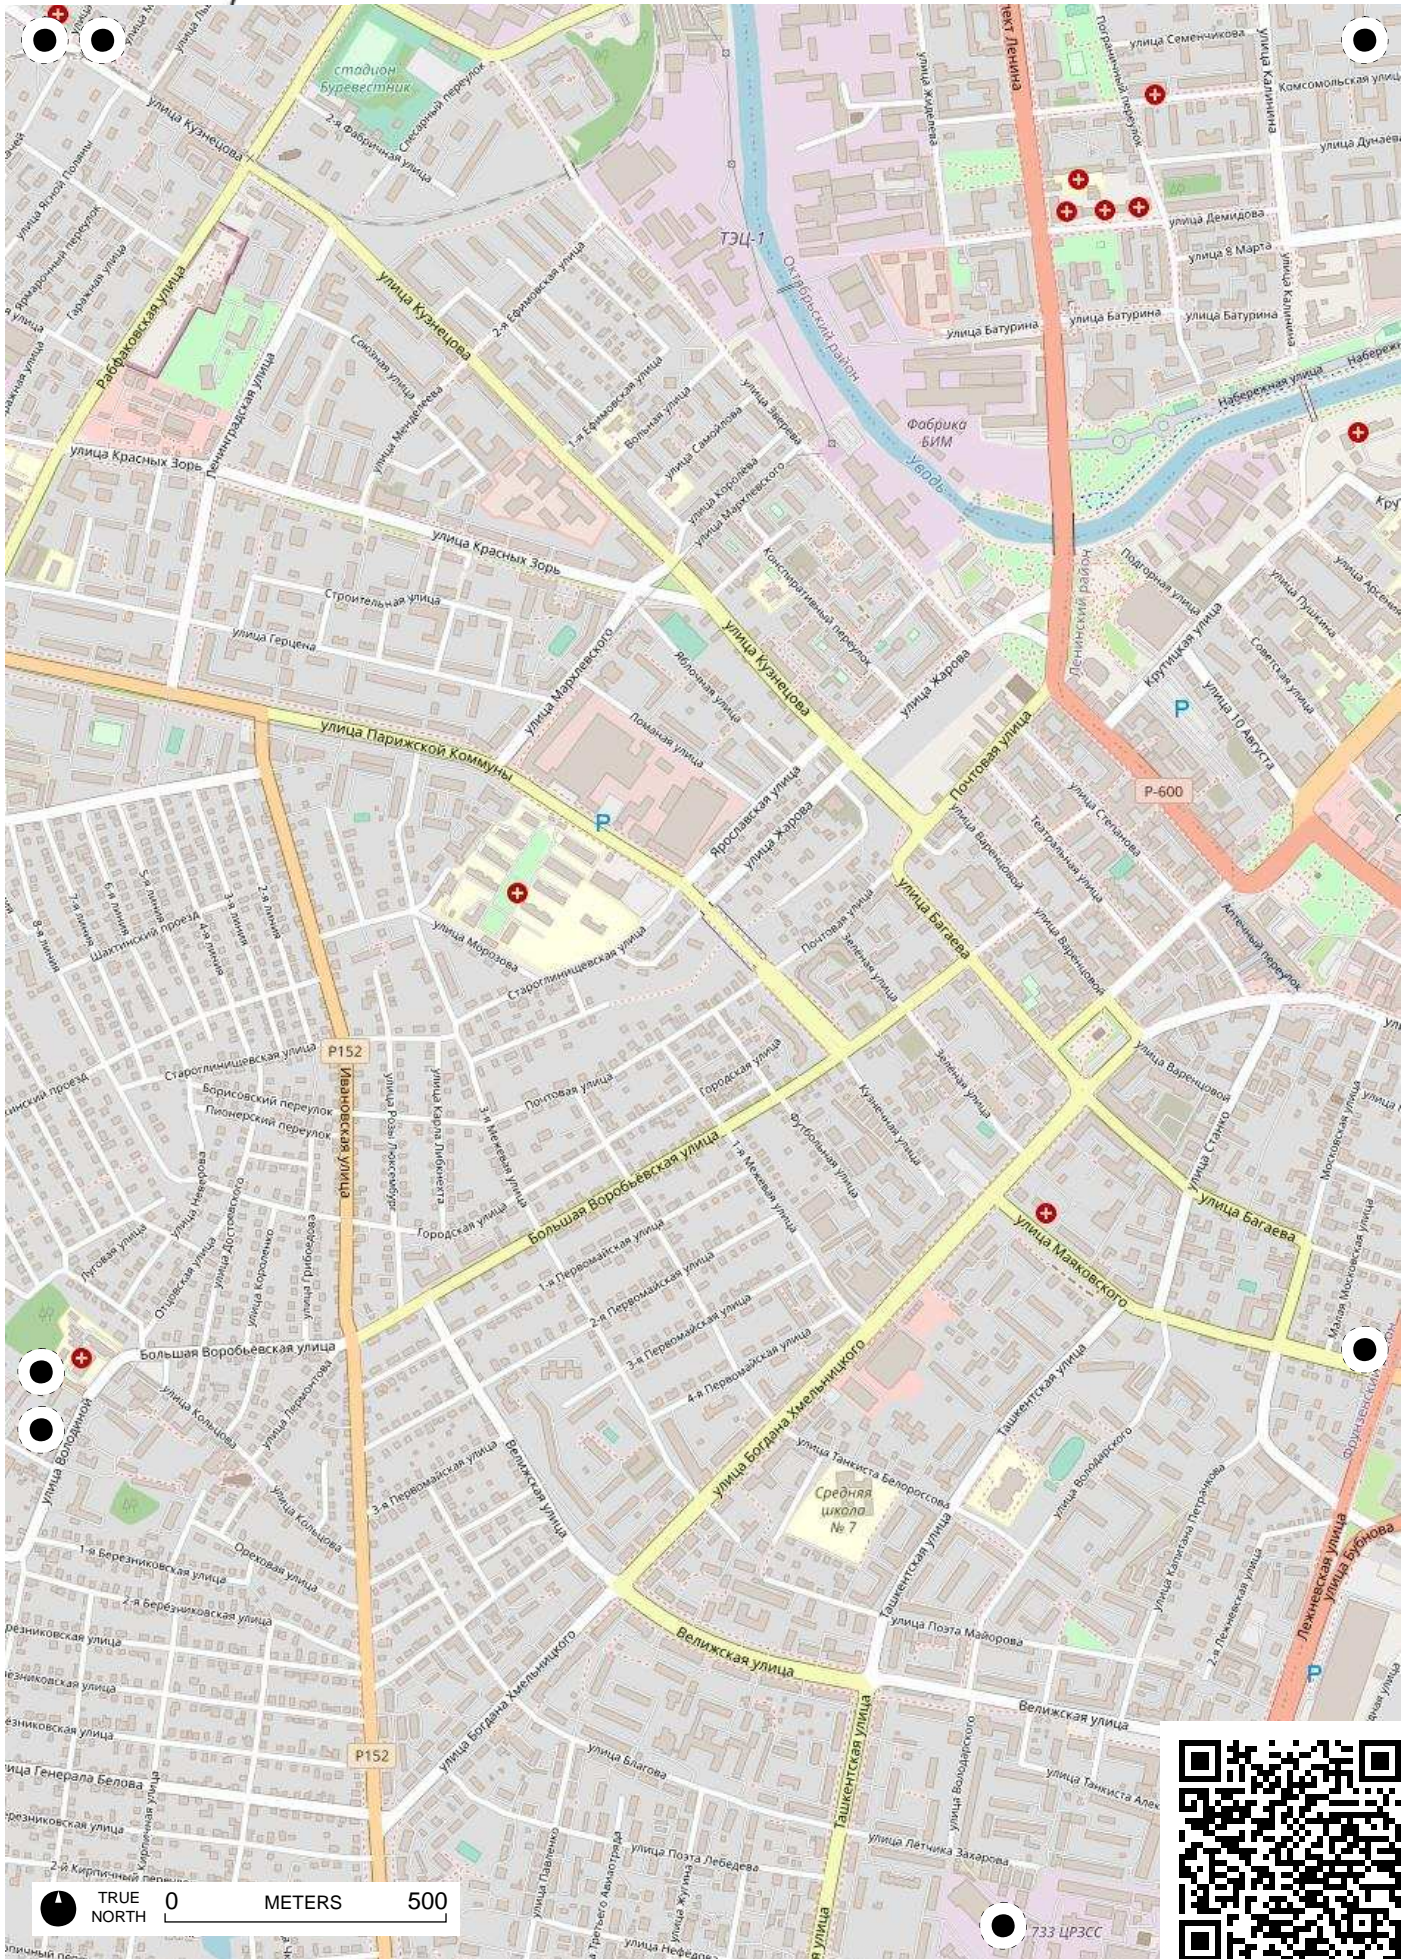

TRUE NORTH 0 METERS 500

TRUE NORTH 0 METERS 500

Восточный обход Иванова

Восточный обход Иванова

обход Иванова

TRUE NORTH 0 METERS 500

733 ЦРСС

TRUE NORTH 0 METERS 500

TRUE NORTH 0 METERS 500

TRUE NORTH 0 METERS 500