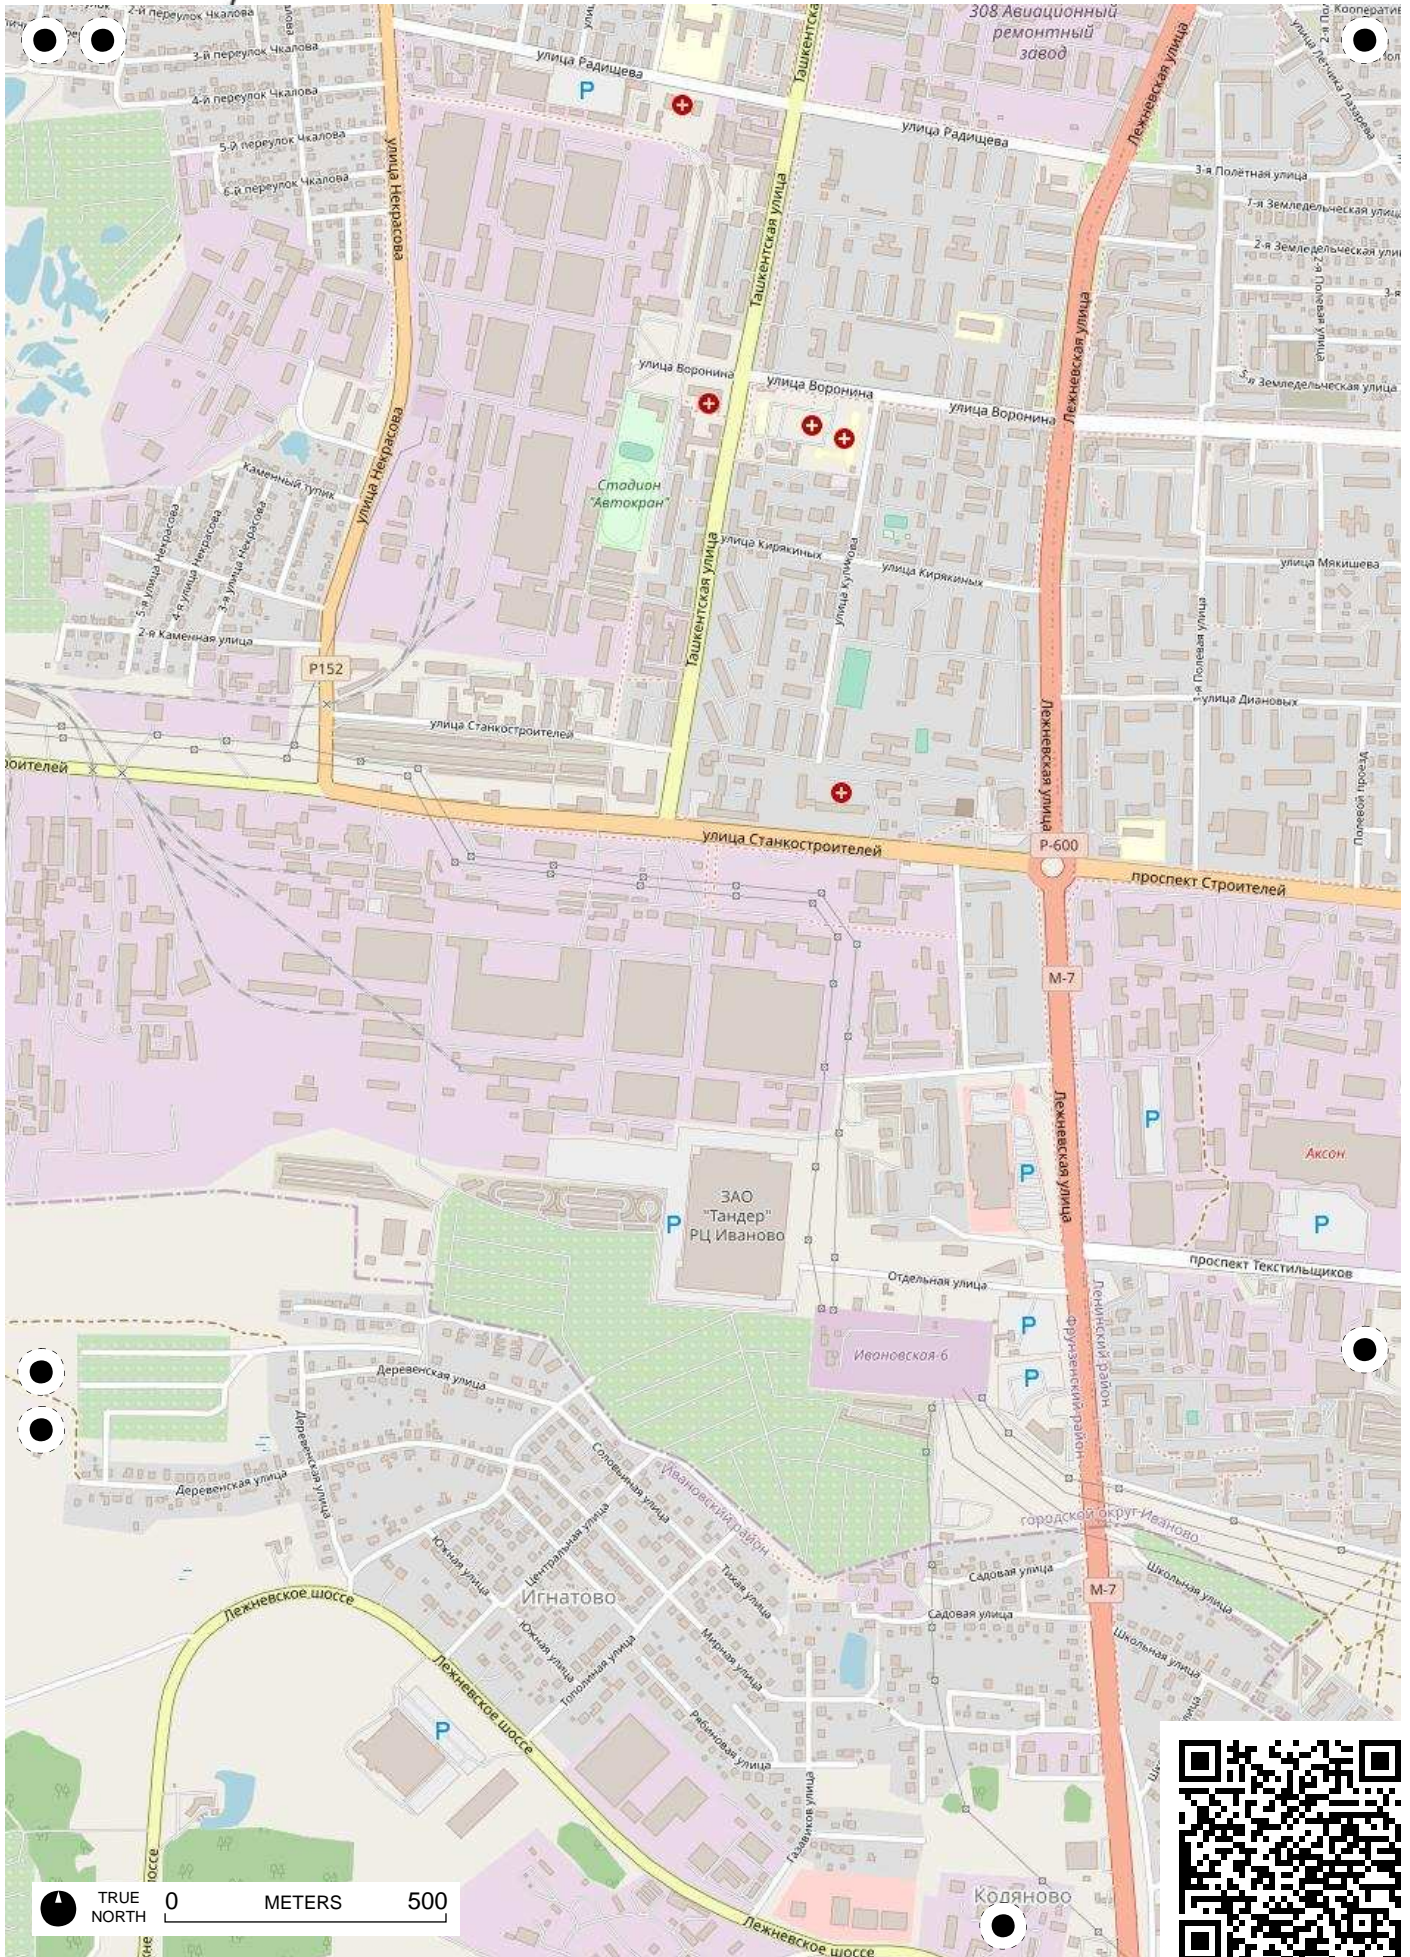

TRUE NORTH 0 METERS 500

TRUE NORTH 0 METERS 500

Восточный обход Иванова

Восточный обход Иванова

обход Иванова

TRUE NORTH 0 METERS 500

733 ЦРСС

TRUE NORTH 0 METERS 500

TRUE NORTH 0 METERS 500

TRUE NORTH 0 METERS 500