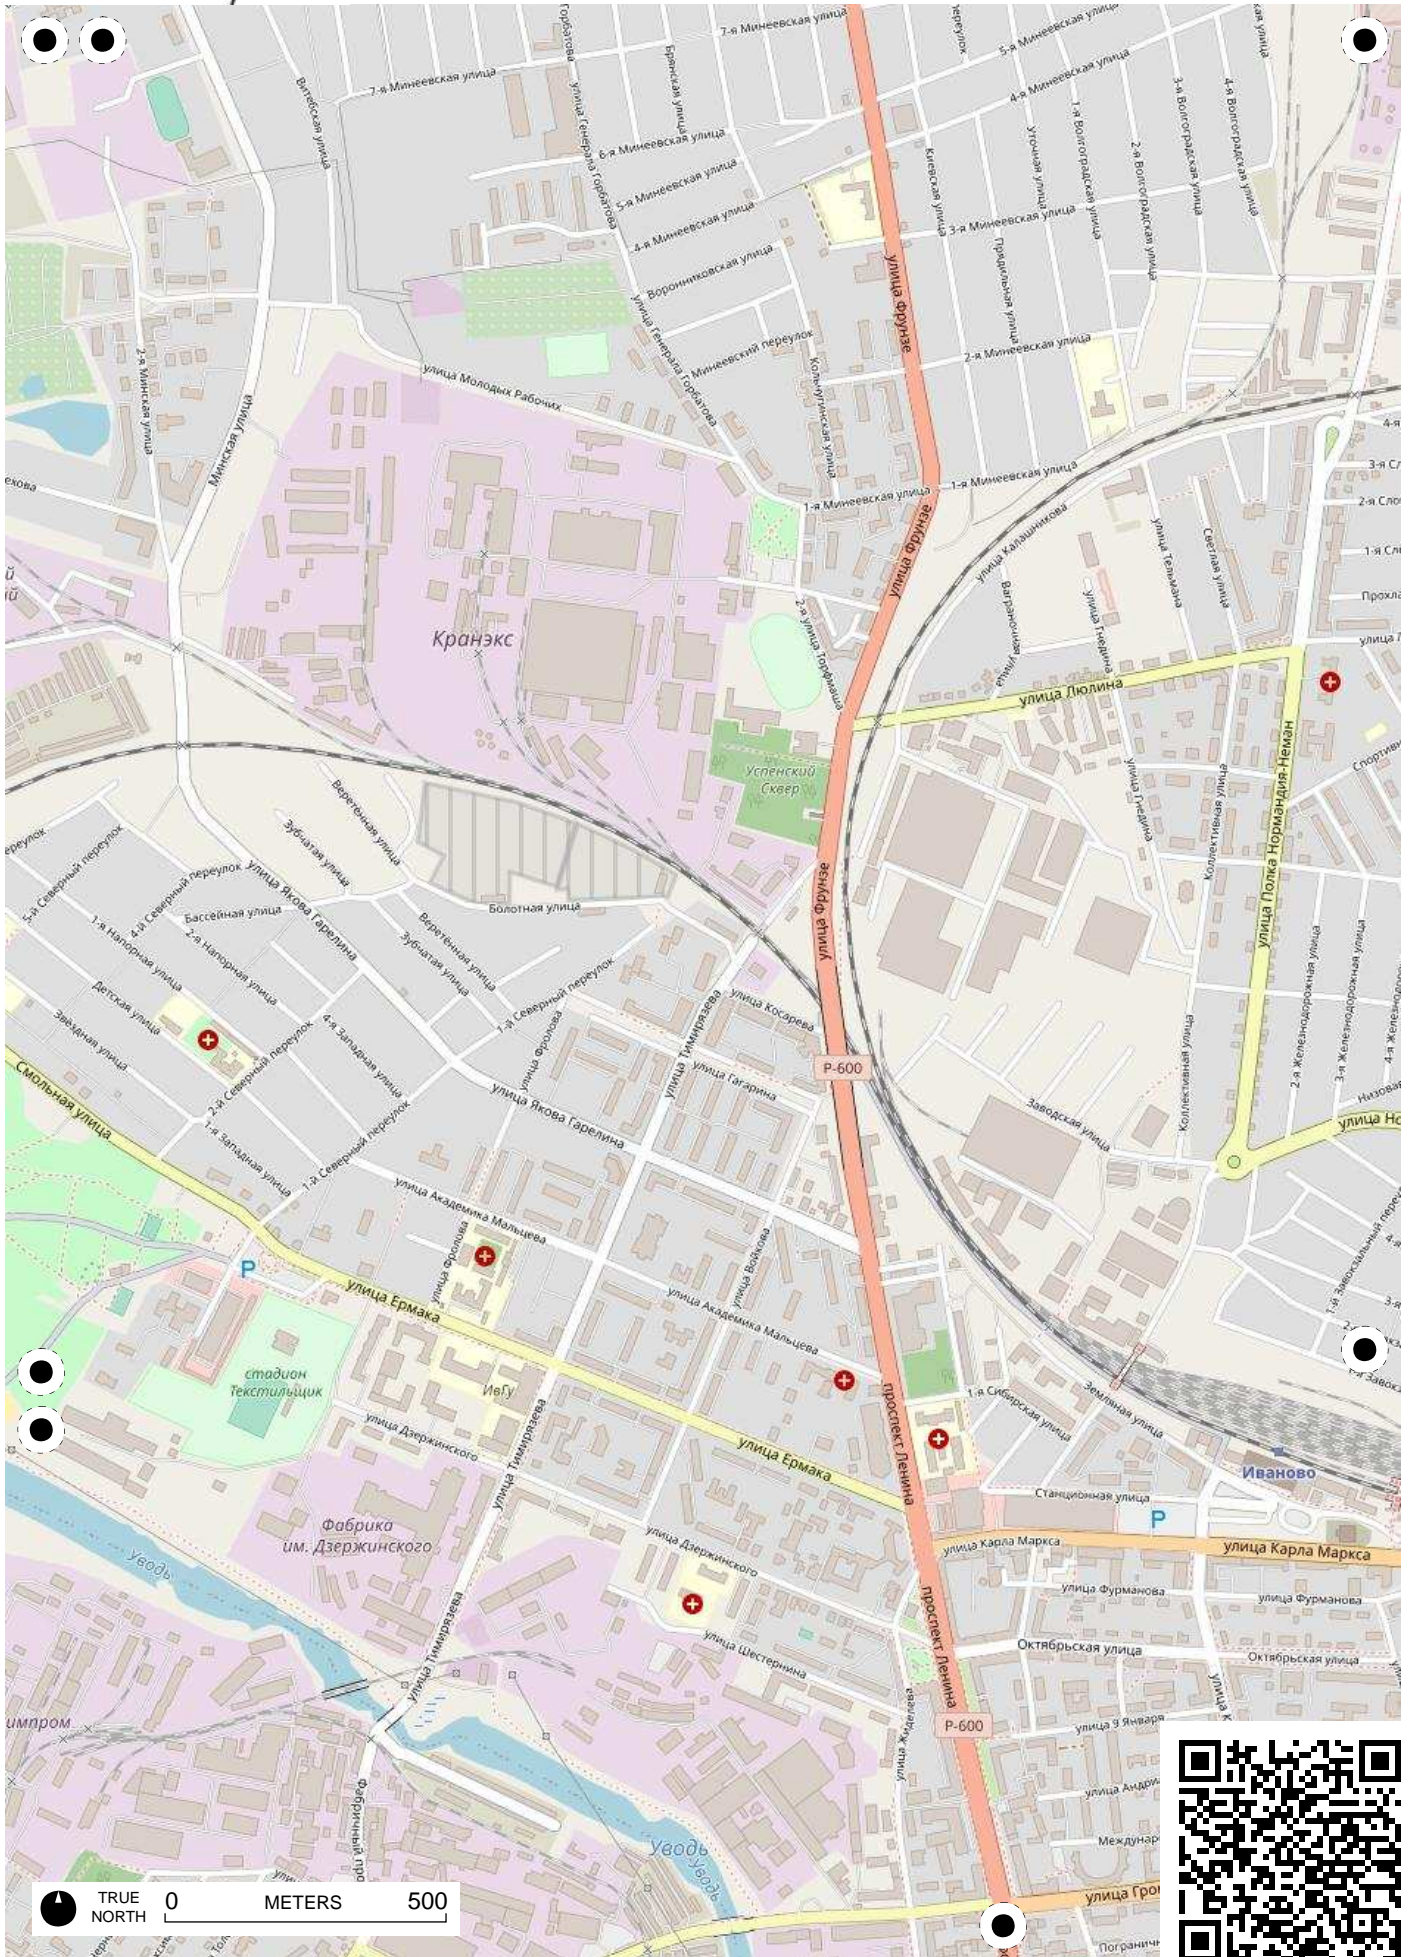

TRUE NORTH 0 METERS 500

TRUE NORTH 0 METERS 500

Восточный обход Иванова

Восточный обход Иванова

обход Иванова

TRUE NORTH 0 METERS 500

733 ЦРСС

TRUE NORTH 0 METERS 500

TRUE NORTH 0 METERS 500

TRUE NORTH 0 METERS 500