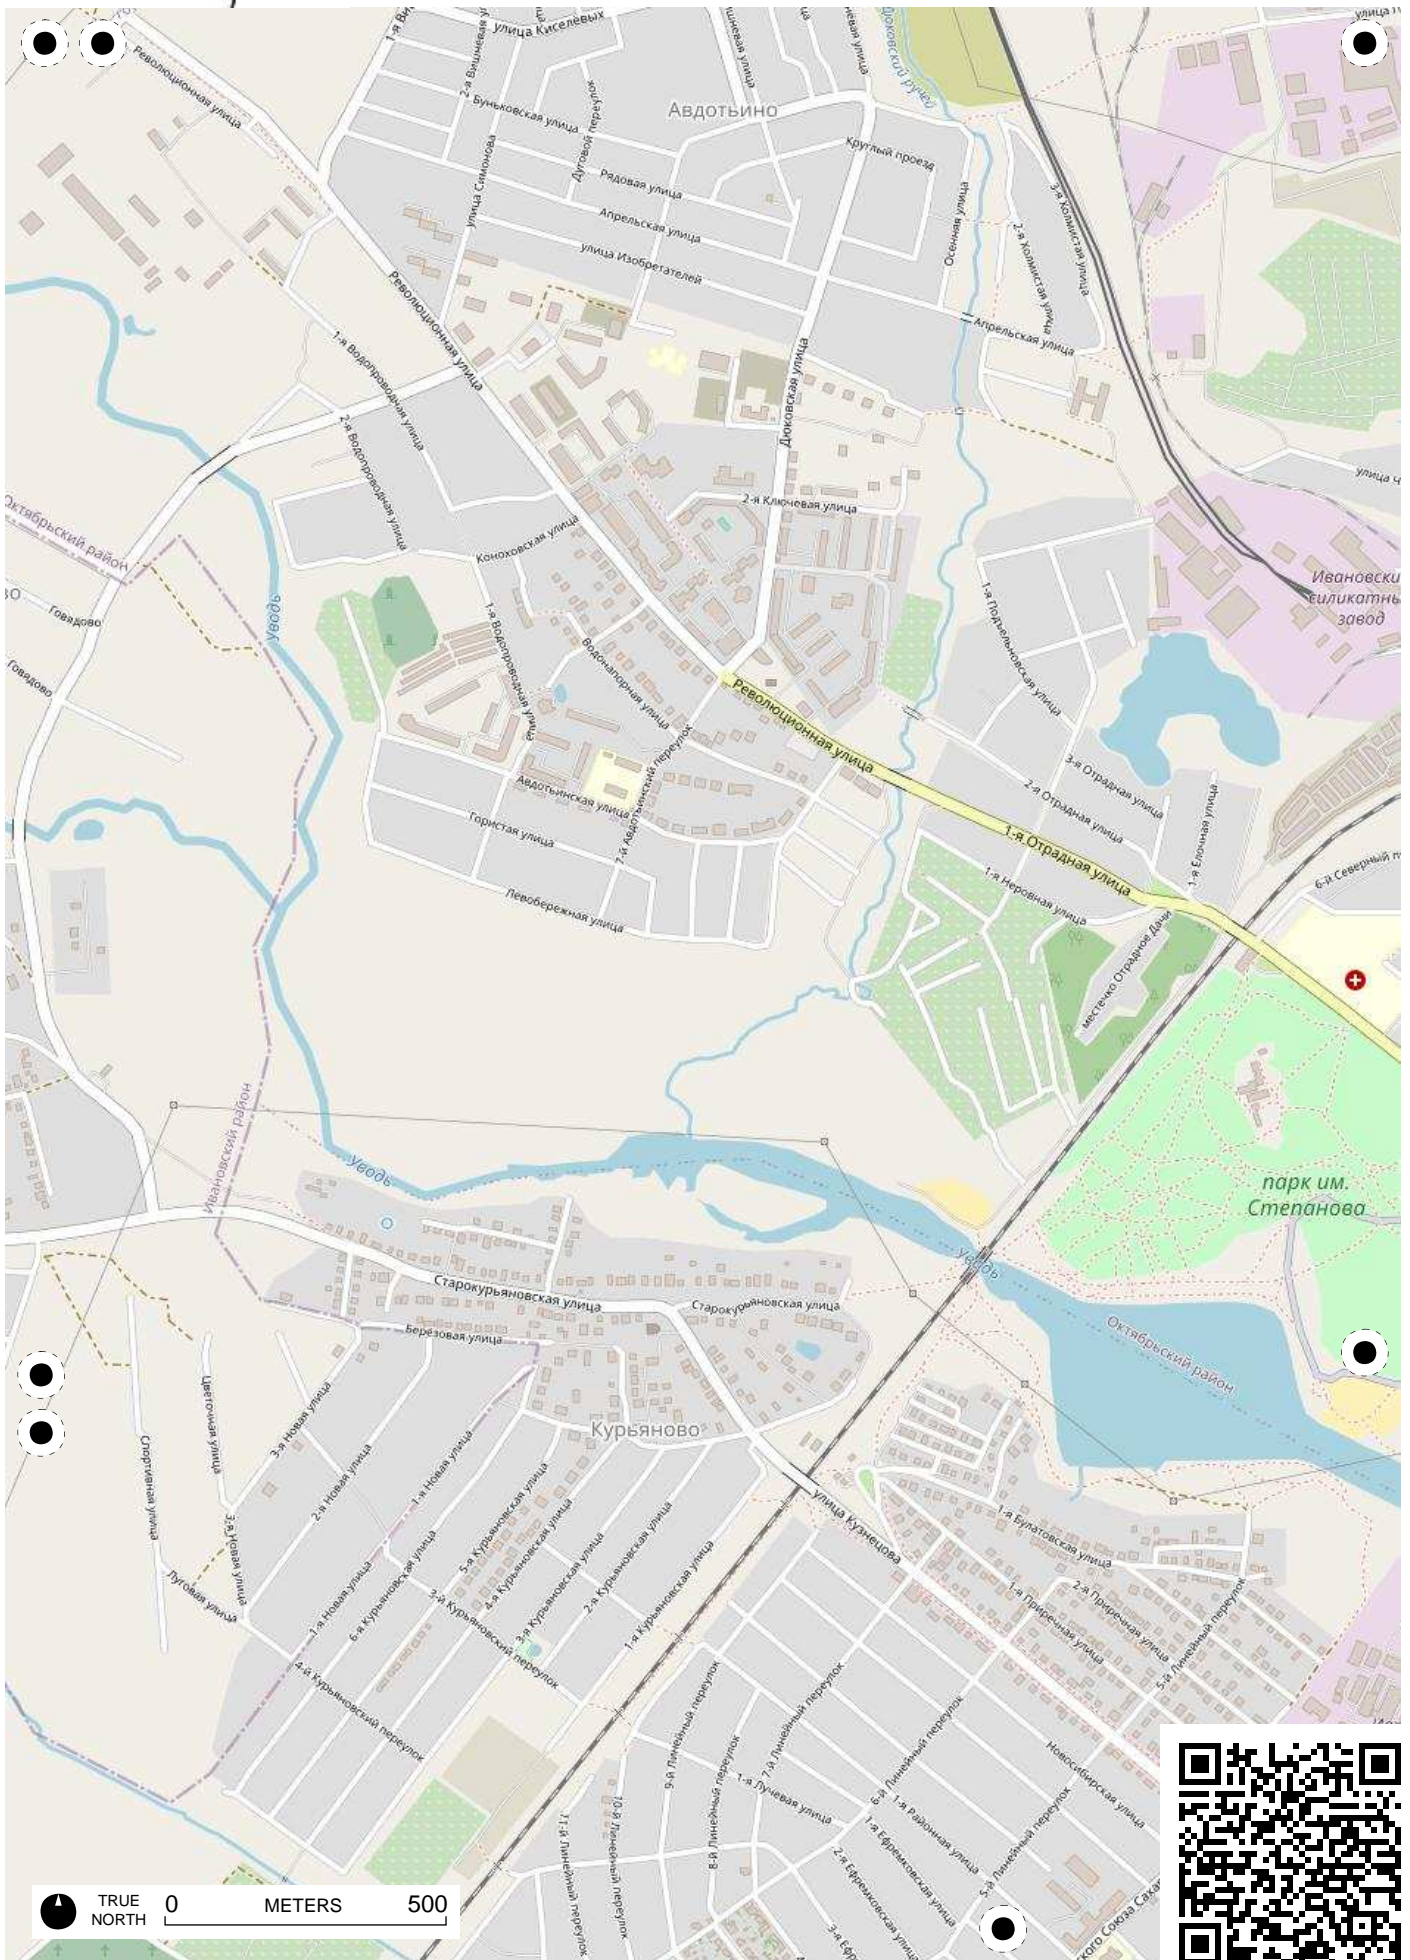

TRUE NORTH 0 METERS 500

TRUE NORTH 0 METERS 500

Восточный обход Иванова

Восточный обход Иванова

обход Иванова

TRUE NORTH 0 METERS 500

733 ЦРСС

TRUE NORTH 0 METERS 500

TRUE NORTH 0 METERS 500

TRUE NORTH 0 METERS 500