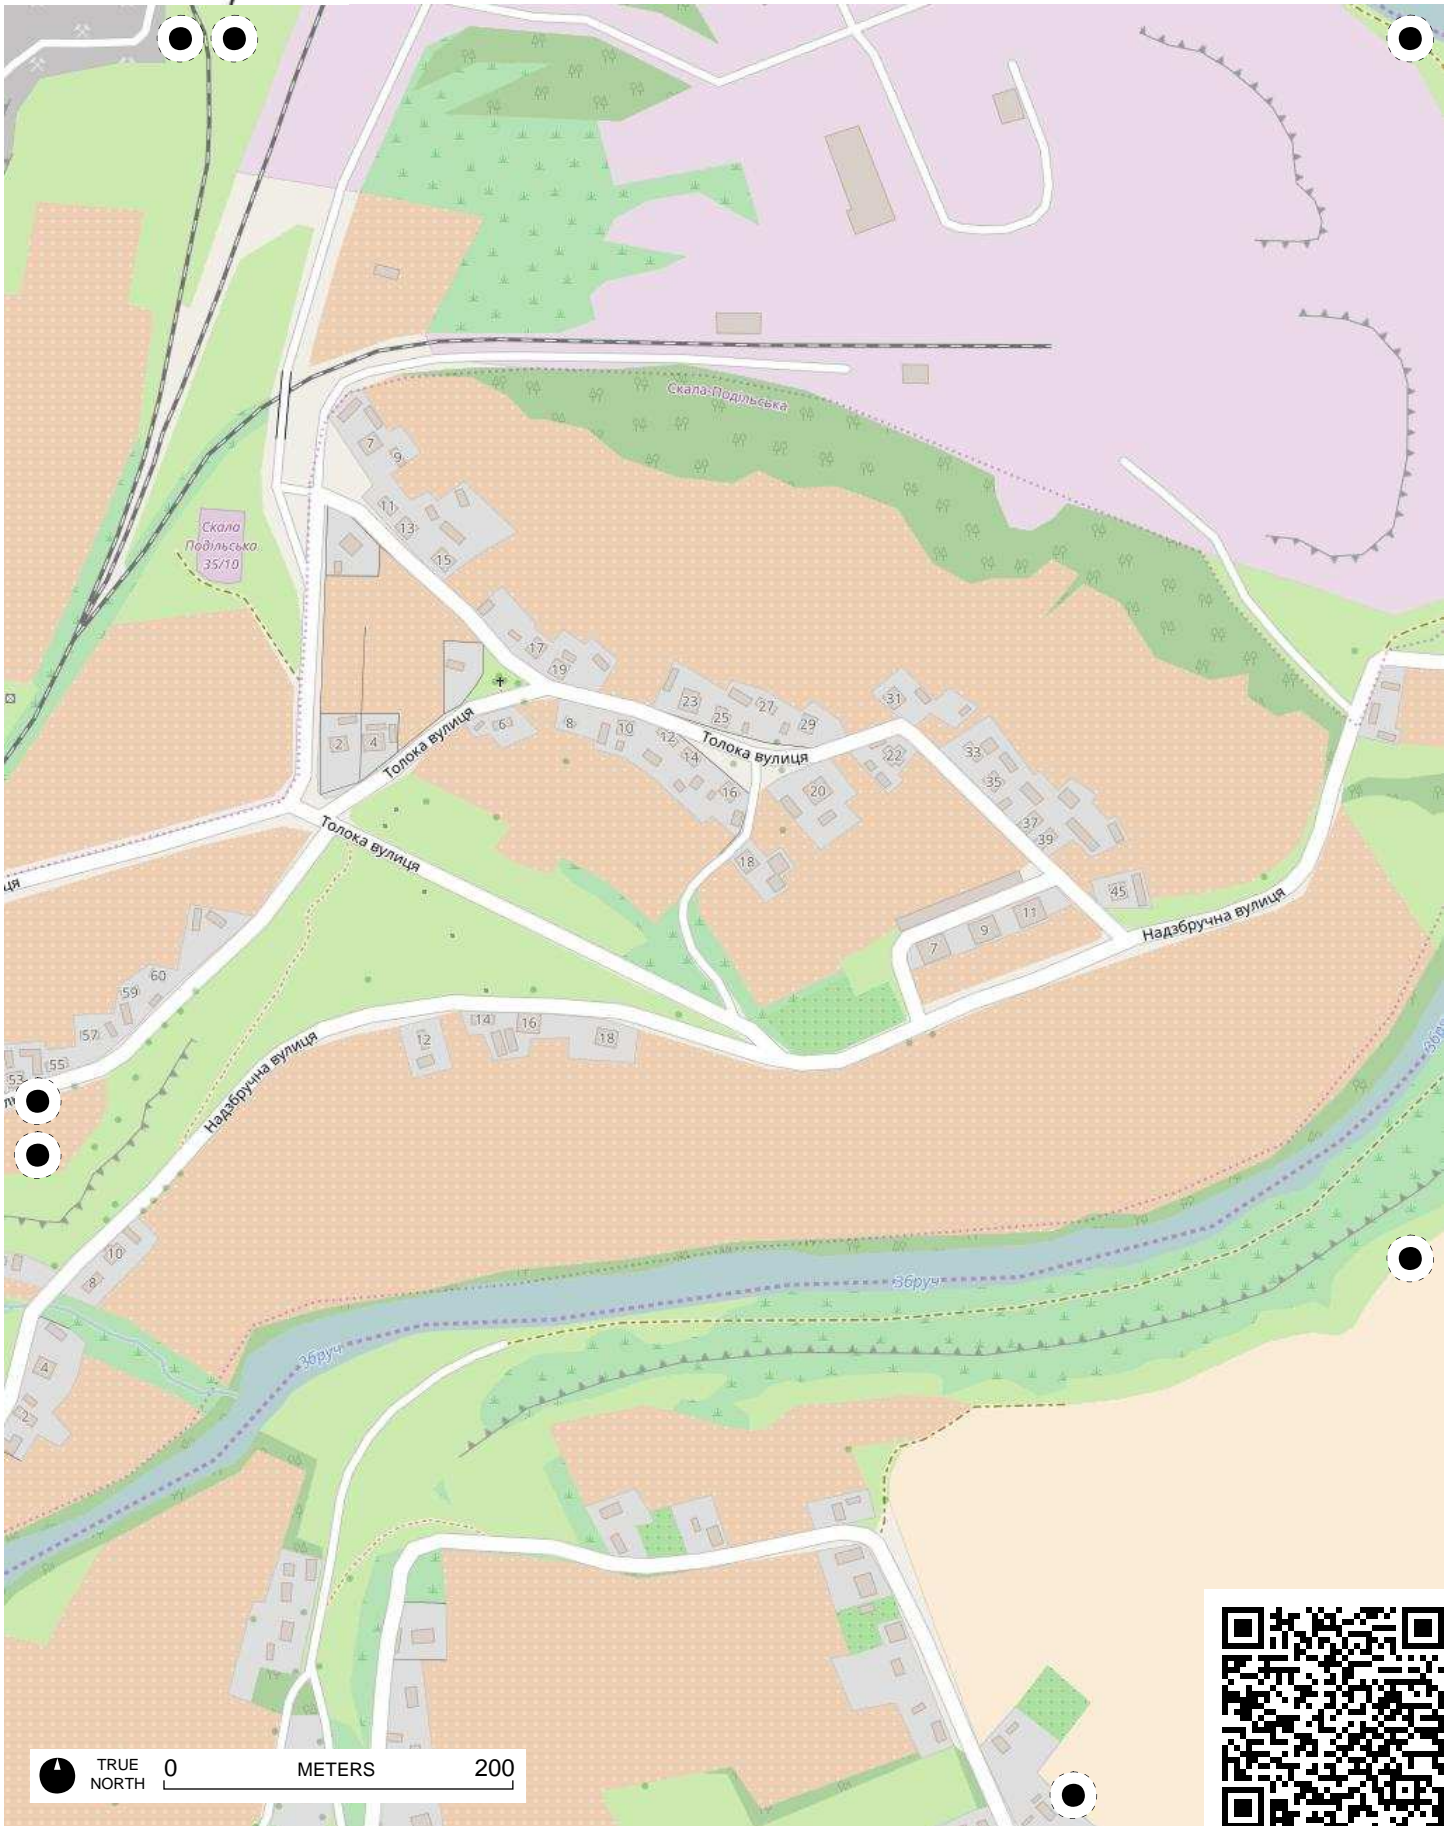

TRUE NORTH 0 METERS 200

TRUE NORTH 0 METERS 200

TRUE NORTH 0 METERS 200

TRUE NORTH 0 METERS 200

TRUE NORTH 0 METERS 200

TRUE NORTH 0 METERS 200

TRUE NORTH 0 METERS 200

Центральна вулиця  
Гора Медвецького

Центральна вулиця

Чернівецький район  
Чернівецька область

TRUE NORTH 0 METERS 200

TRUE NORTH 0 METERS 200

TRUE NORTH 0 METERS 200

TRUE NORTH

0

METERS

200

TRUE NORTH 0 METERS 200

0 METERS 200  
TRUE NORTH