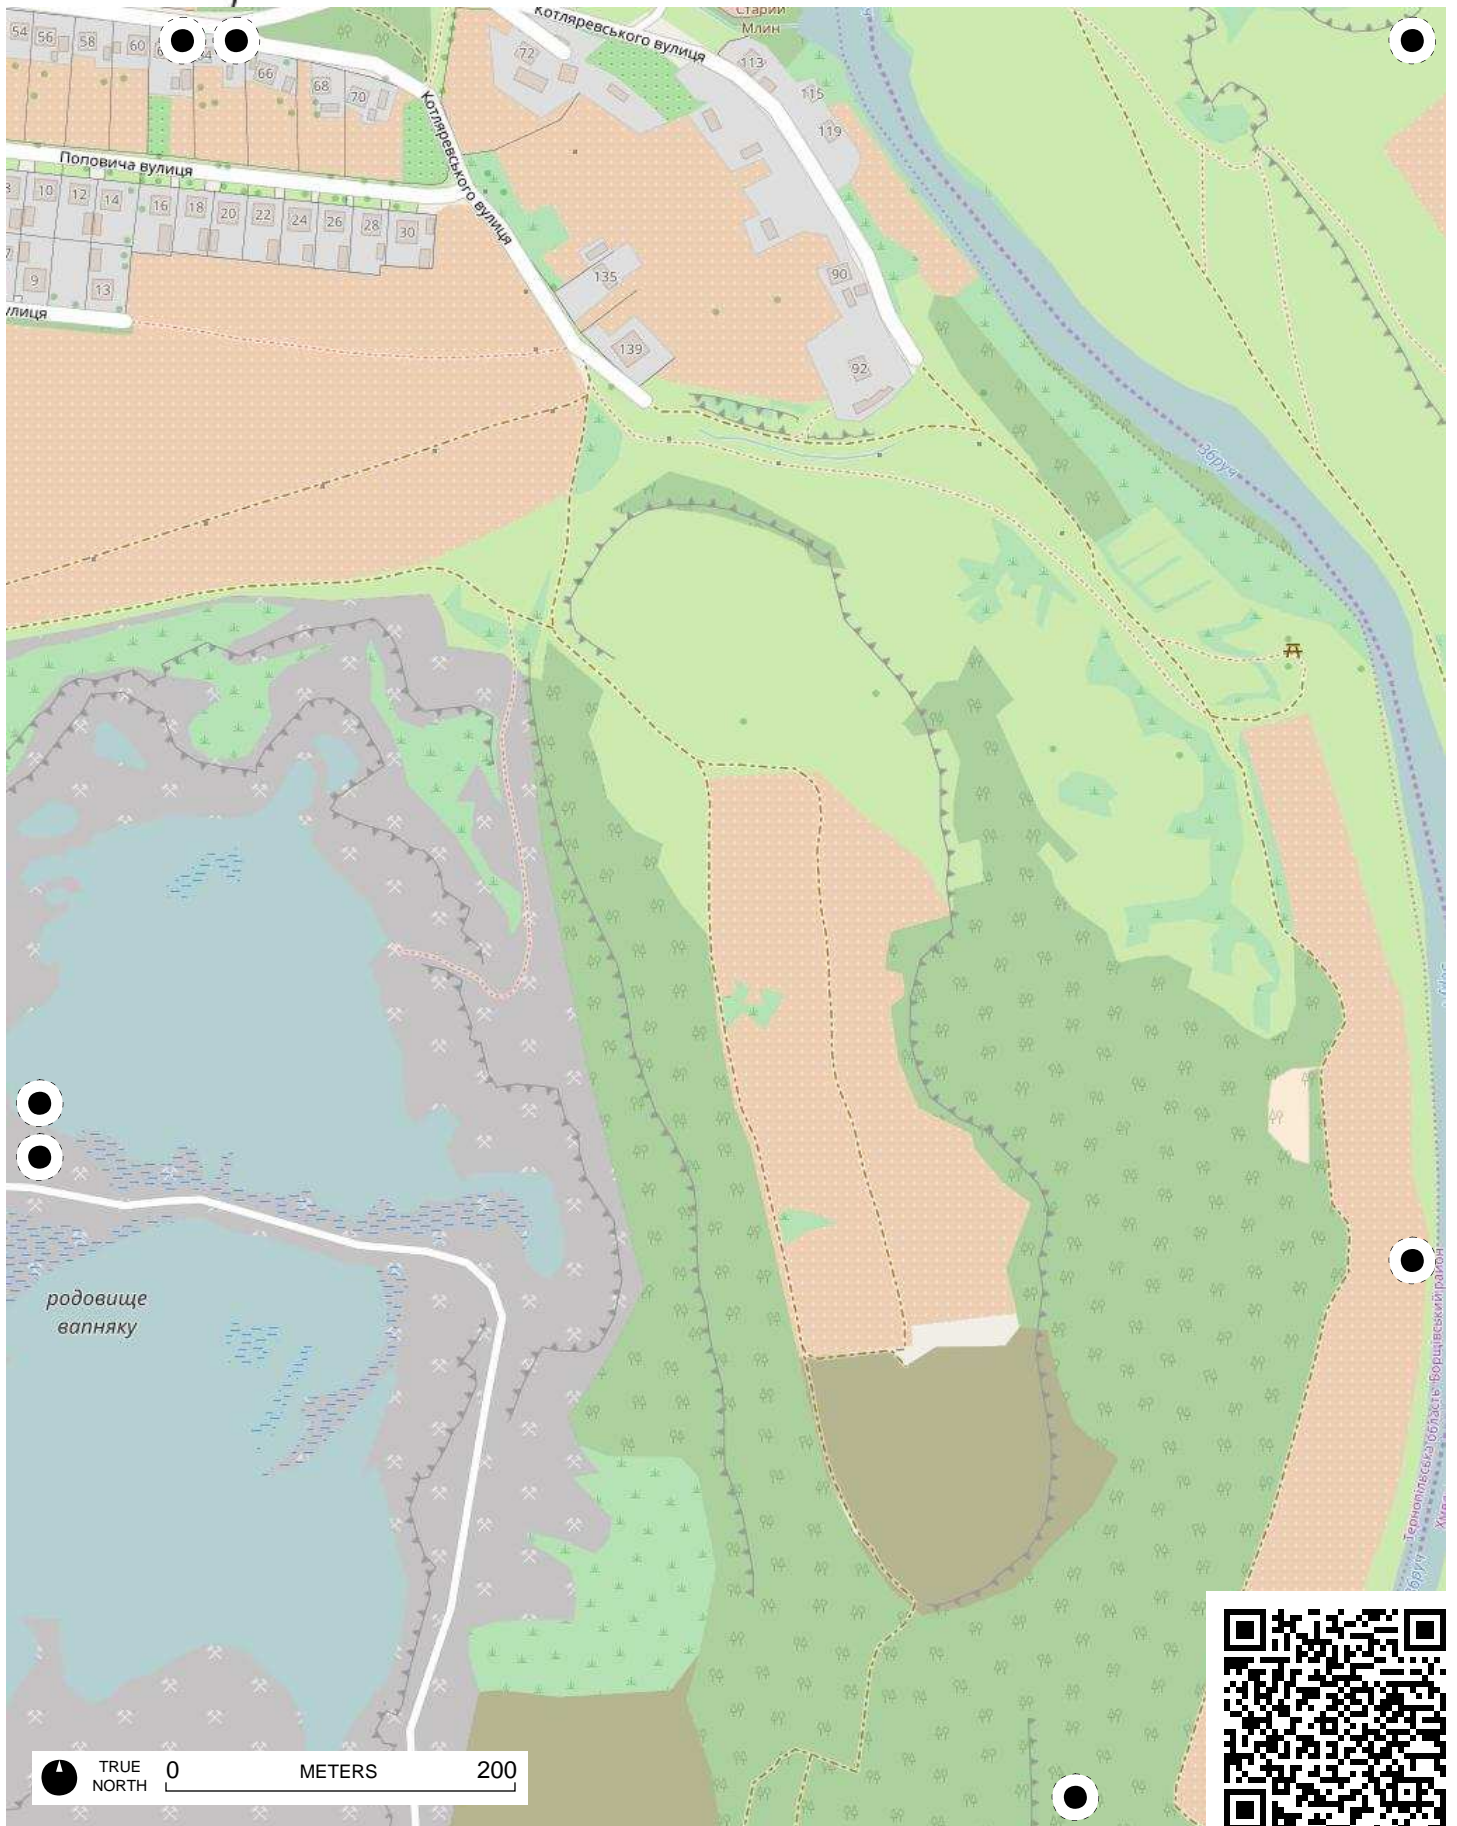

TRUE NORTH 0 METERS 200

TRUE NORTH 0 METERS 200

TRUE NORTH 0 METERS 200

TRUE NORTH 0 METERS 200

TRUE NORTH 0 METERS 200

TRUE NORTH 0 METERS 200

TRUE NORTH 0 METERS 200

Центральна вулиця  
Гора Медвецького

Центральна вулиця

Чернівецький район  
Чернівецька область

TRUE NORTH 0 METERS 200

TRUE NORTH 0 METERS 200

TRUE NORTH 0 METERS 200

TRUE NORTH

0

METERS

200

TRUE NORTH 0 METERS 200

0 METERS 200  
TRUE NORTH