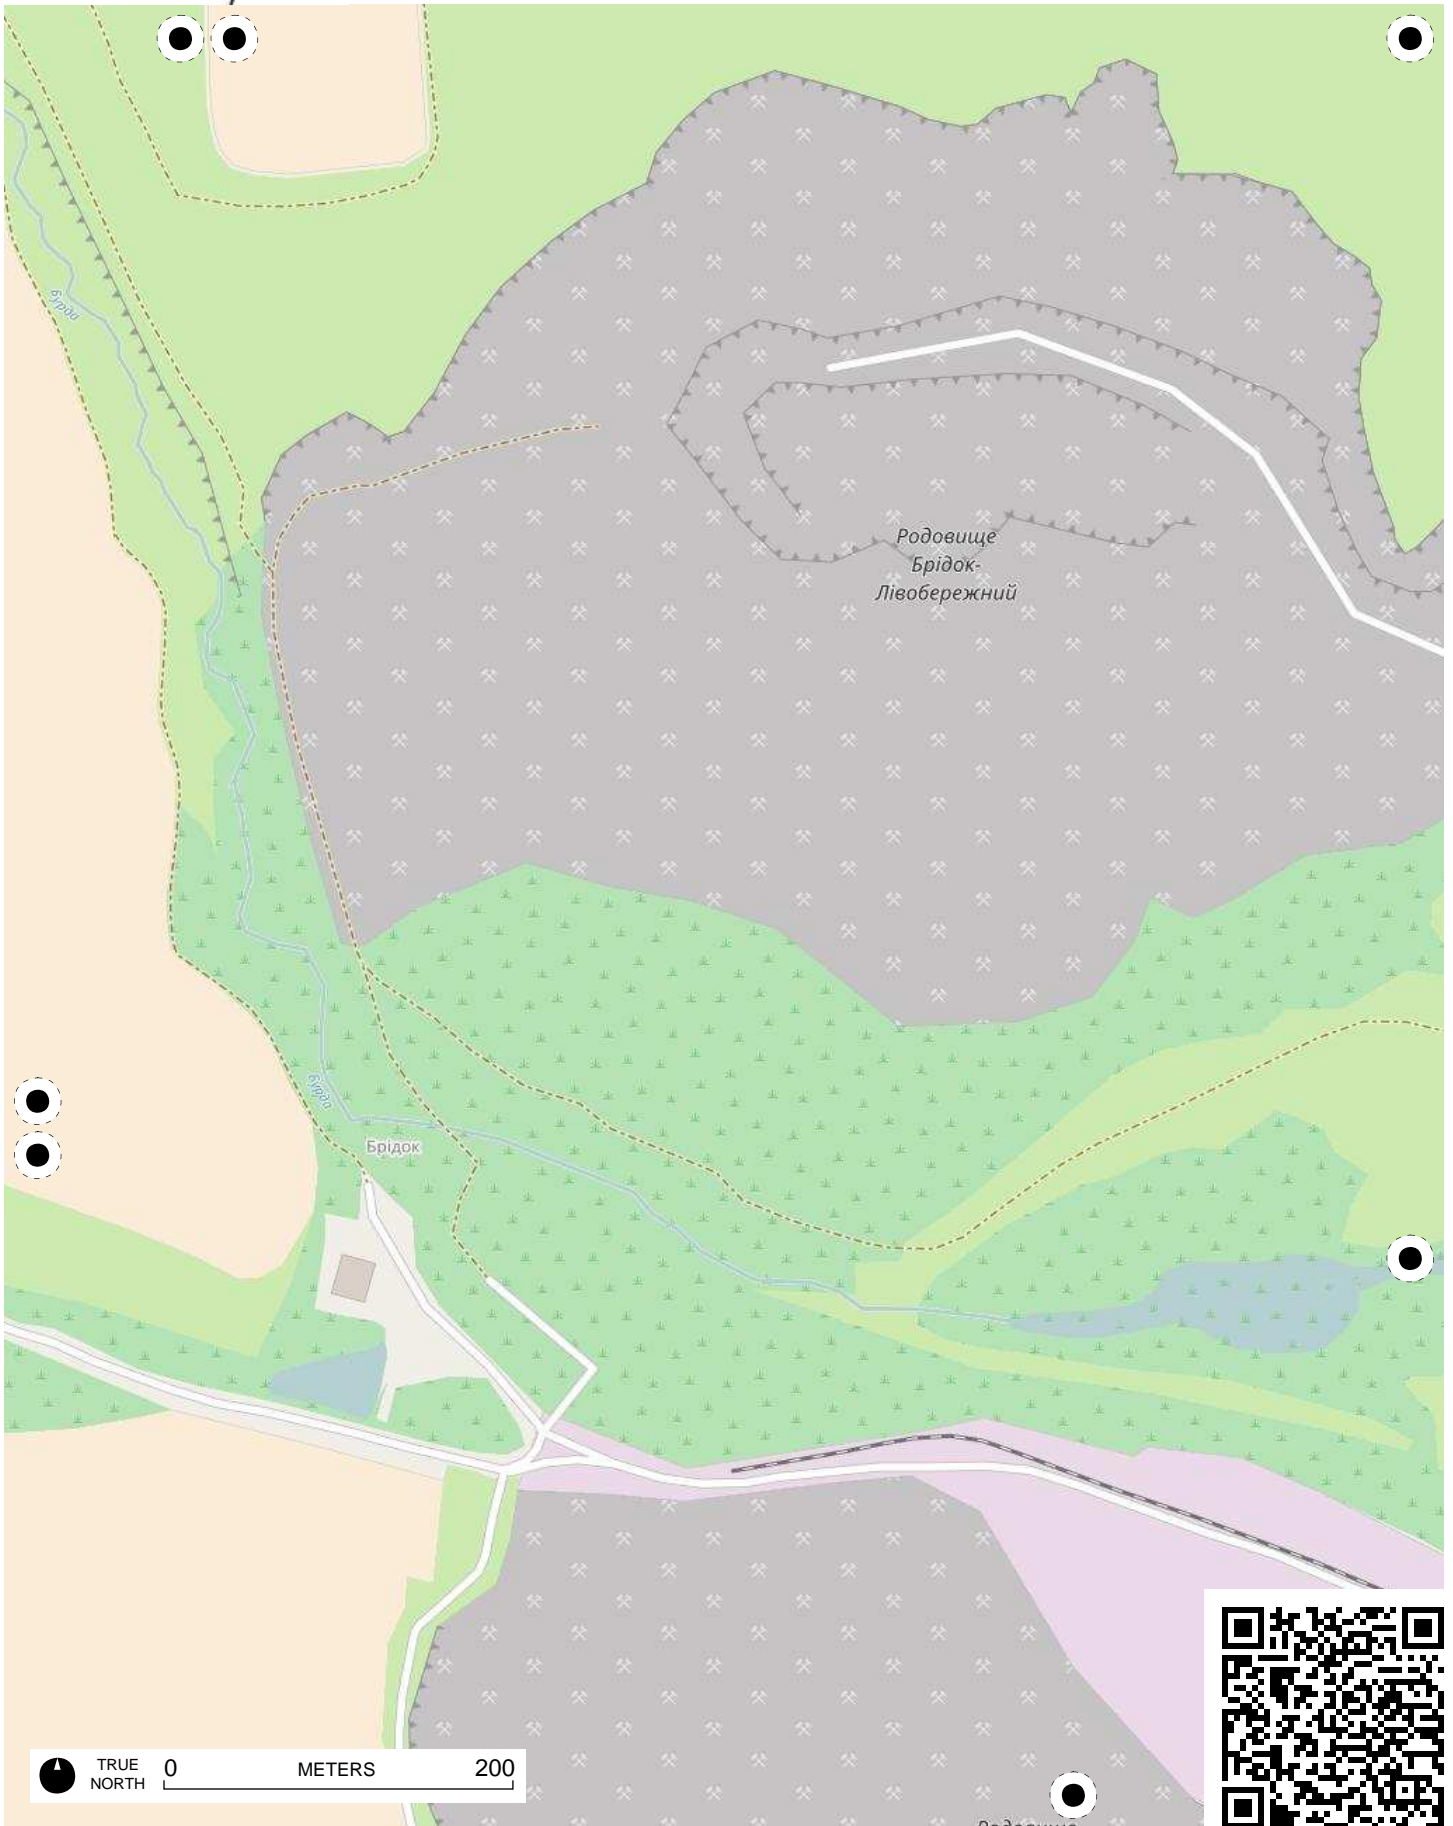

TRUE NORTH 0 METERS 200

TRUE NORTH 0 METERS 200

TRUE NORTH 0 METERS 200

TRUE NORTH 0 METERS 200

TRUE NORTH 0 METERS 200

TRUE NORTH 0 METERS 200

TRUE NORTH 0 METERS 200

Центральна вулиця  
Гора Медвецького

Центральна вулиця

Чернівецький район  
Чернівецька область

TRUE NORTH 0 METERS 200

TRUE NORTH 0 METERS 200

TRUE NORTH 0 METERS 200

TRUE NORTH

0

METERS

200

TRUE NORTH 0 METERS 200

0 METERS 200  
TRUE NORTH