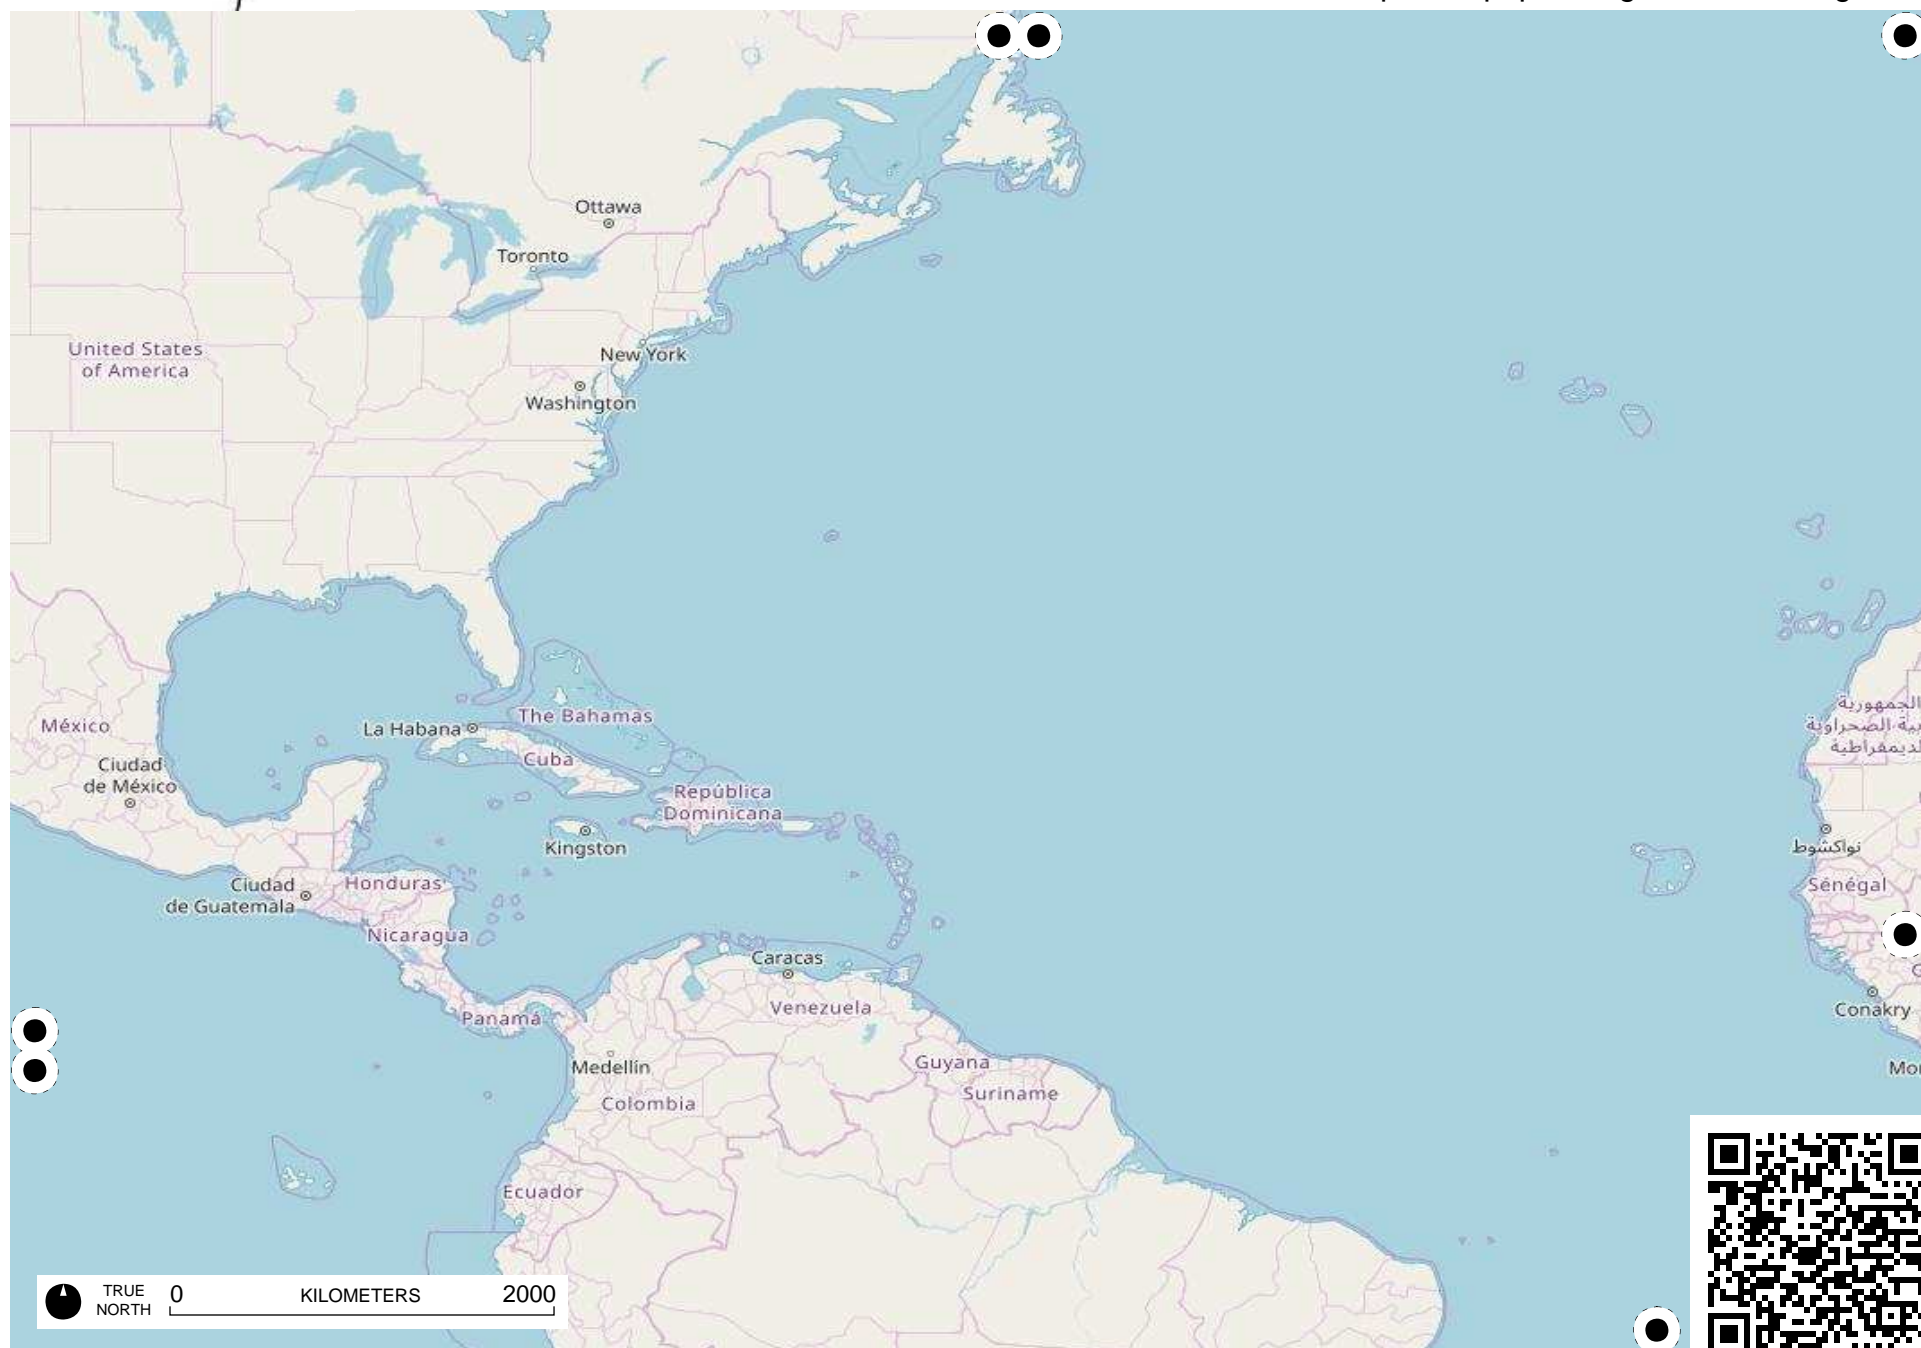

Field Papers

alto da ponte, São José dos Campos
<http://fieldpapers.org/atlas/2t08kgac/A1>

Field Papers

alto da ponte, São José dos Campos
<http://fieldpapers.org/atlases/2t08kgac/A2>