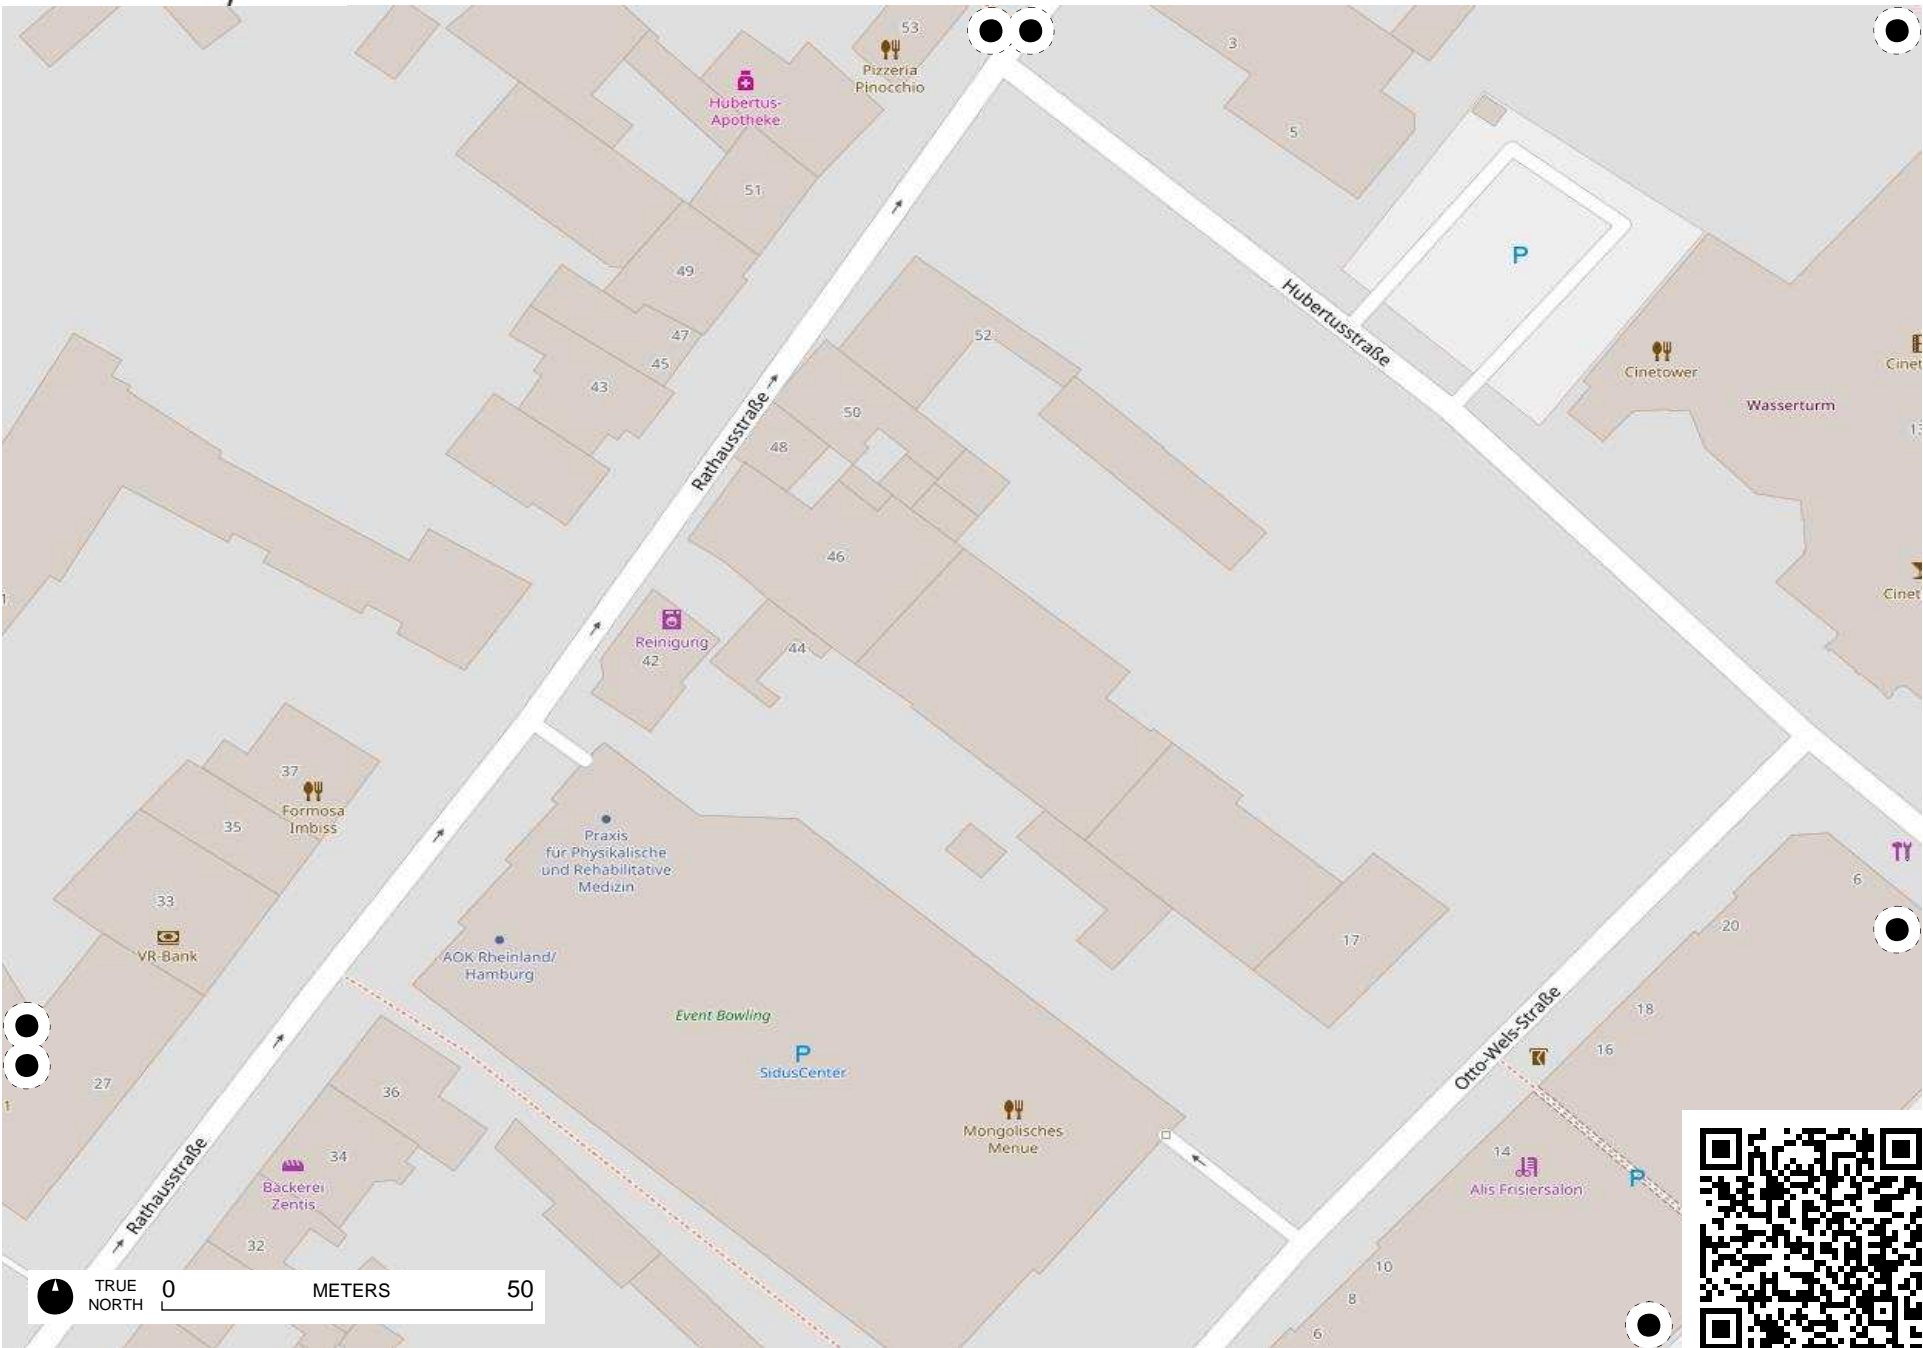

Field Papers

türkischer
tegration-
und
lungsverein
Aisdorf
e.V.

Grabkreuze

An der Mariensäule

An der Mariensäule

Eckstraße

Robert-Koch-Straße

Martinststraße

Robert-Koch-Straße

Robert-Koch-Straße

Robert-Koch-Weg

TRUE NORTH 0 METERS 50

TRUE NORTH 0 METERS 50

TRUE NORTH 0 METERS 50

TRUE NORTH 0 METERS 50