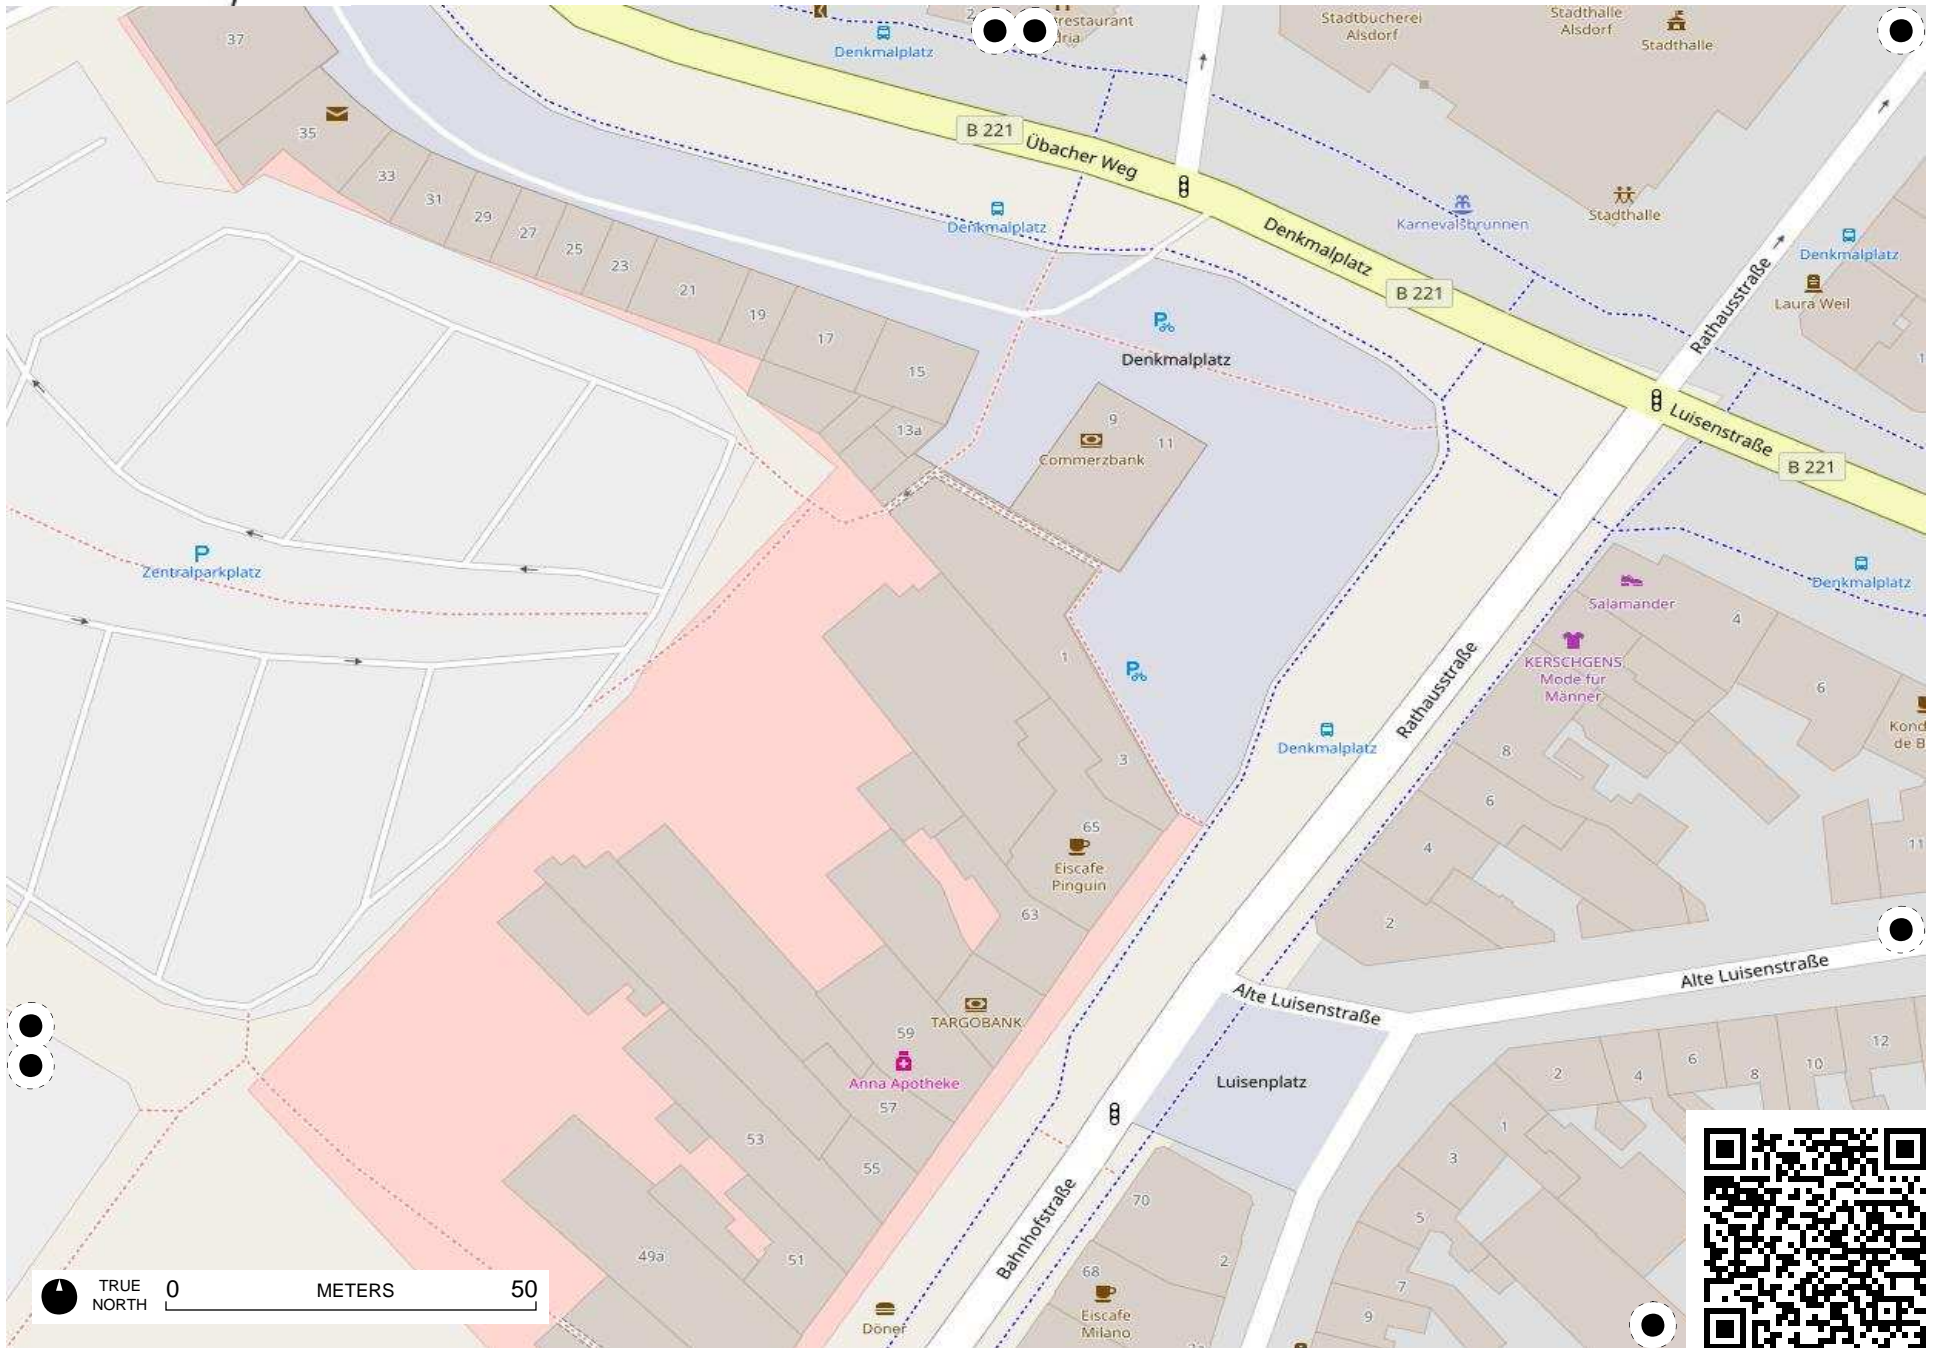

Field Papers

türkischer
tegration-
und
lungsverein
Aisdorf
e.V.

Grabkreuze

An der Mariensäule

An der Mariensäule

Eckstraße

Robert-Koch-Straße

Martinststraße

Robert-Koch-Straße

Robert-Koch-Straße

Robert-Koch-Weg

TRUE NORTH 0 METERS 50

TRUE NORTH 0 METERS 50

TRUE NORTH 0 METERS 50

TRUE NORTH 0 METERS 50