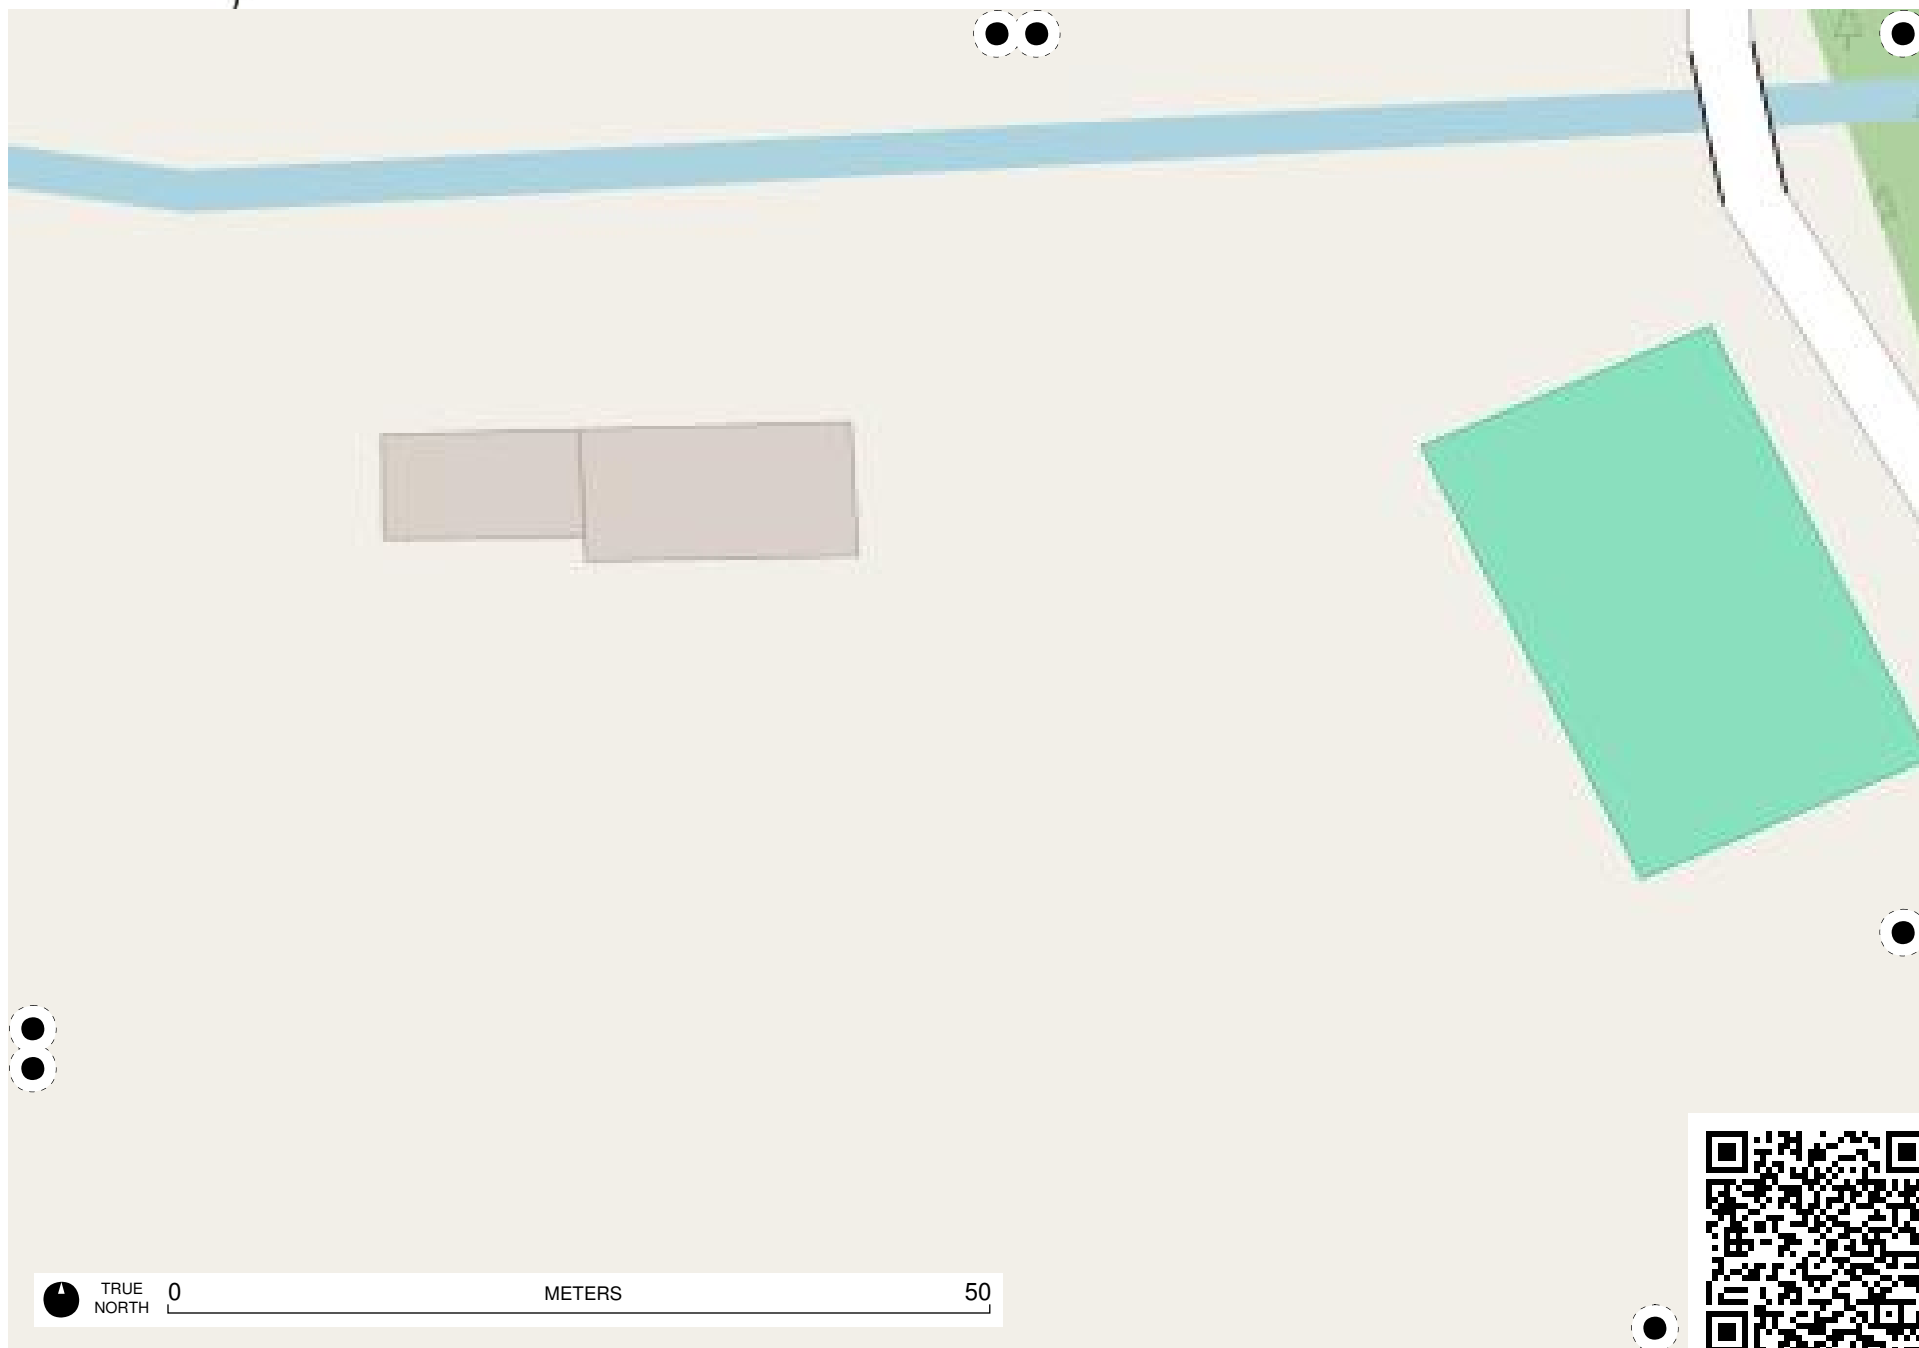

TRUE NORTH 0 METERS 50

# Field Papers

320 chemin du jeu de mail 13550 Noves  
<https://fieldpapers.org/atlasses/2qra4g0g/A1>

# Field Papers

320 chemin du jeu de mail 13550 Noves  
<https://fieldpapers.org/atlasses/2qra4g0g/A2>

TRUE NORTH 0 METERS 50