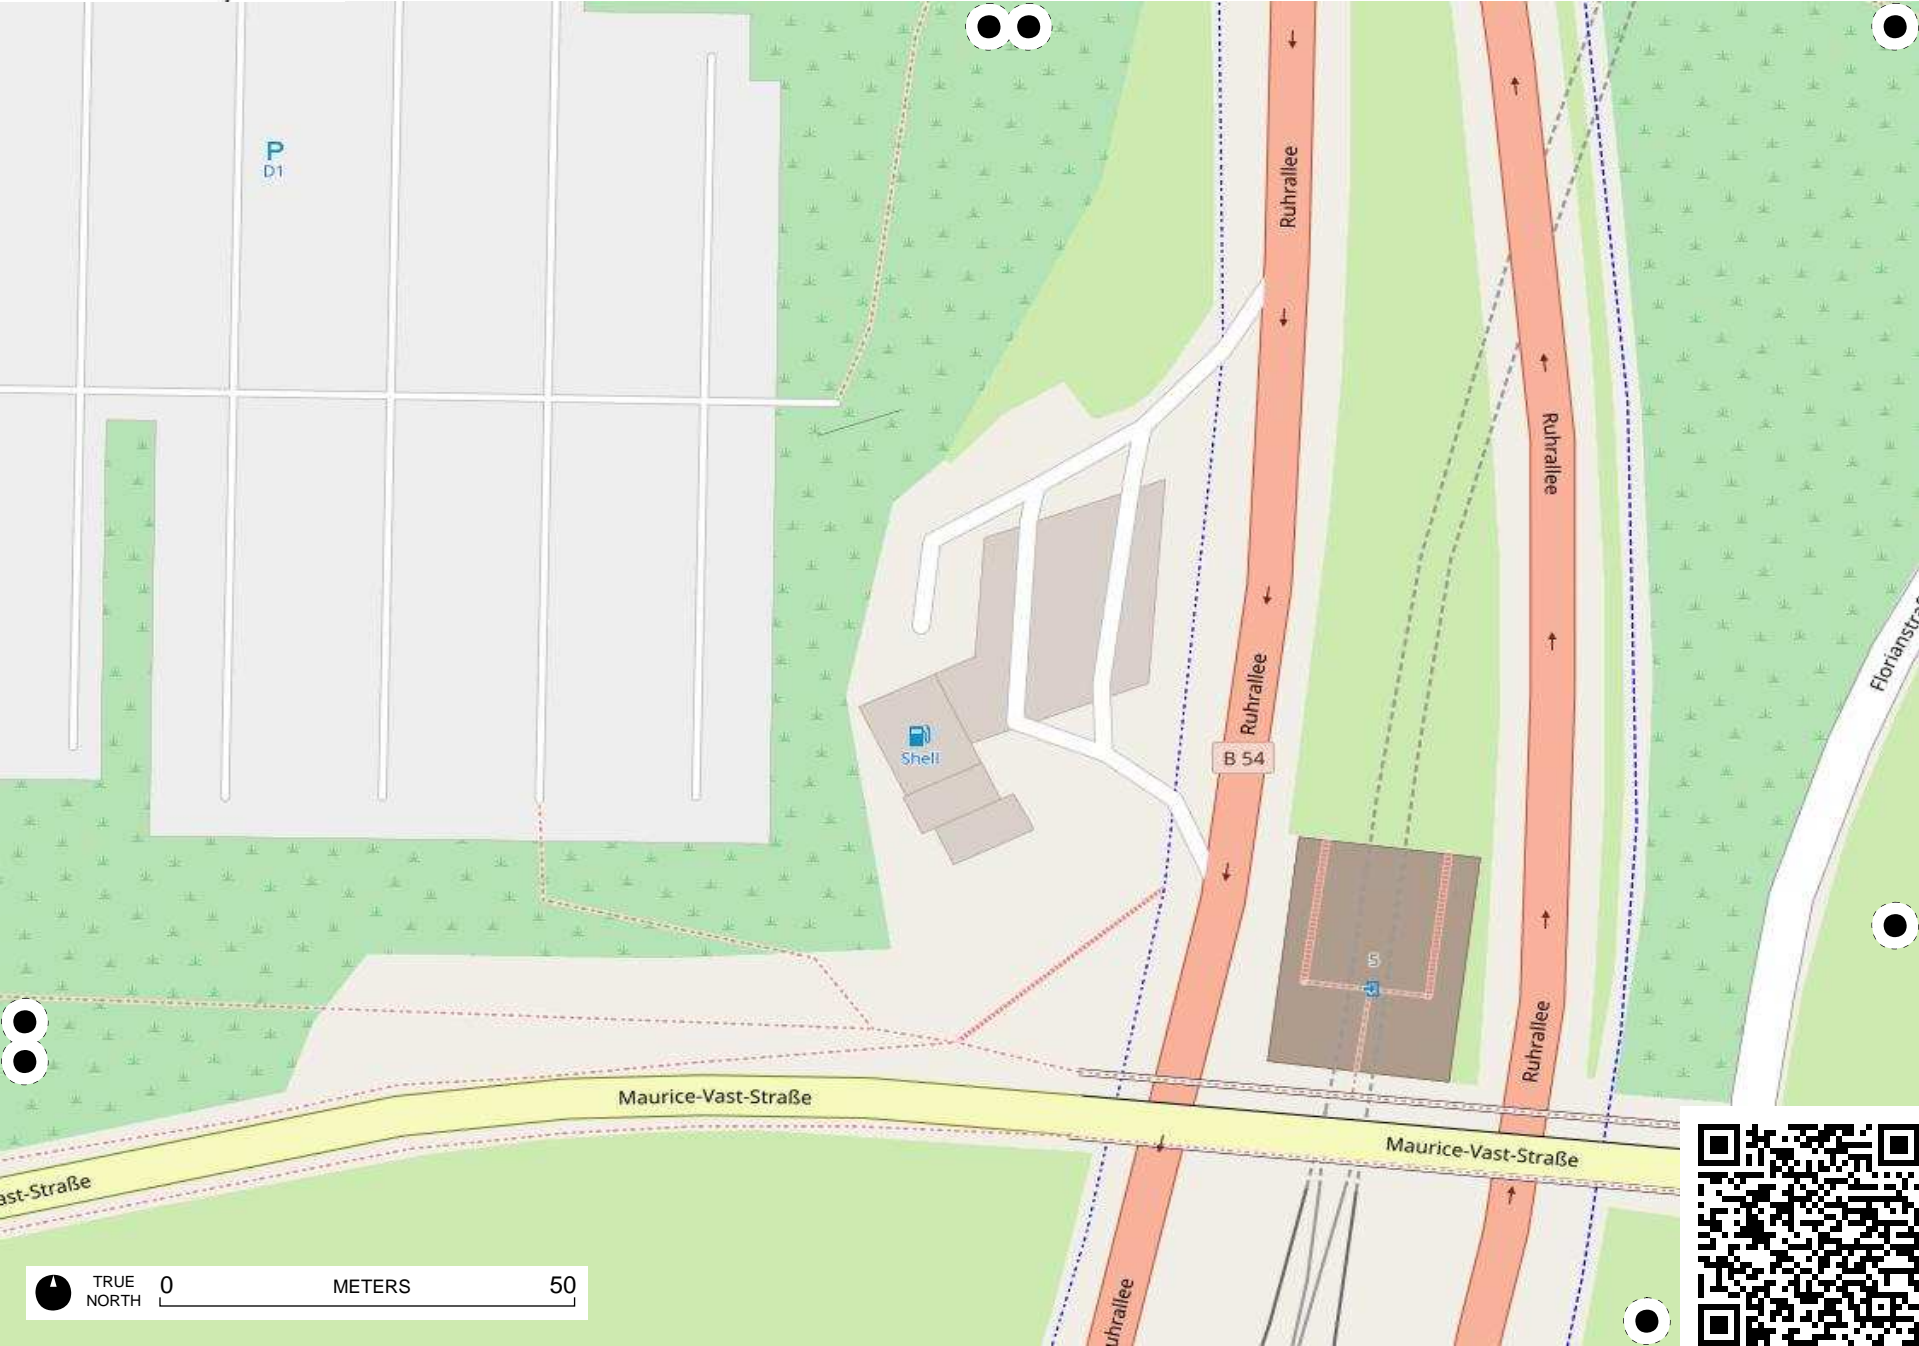

TRUE NORTH 0 METERS 50

An der Buschmühle

P
An der
Buschmühle

An der Buschmühle

Emscher

ppenweg

TRUE NORTH 0 METERS 50