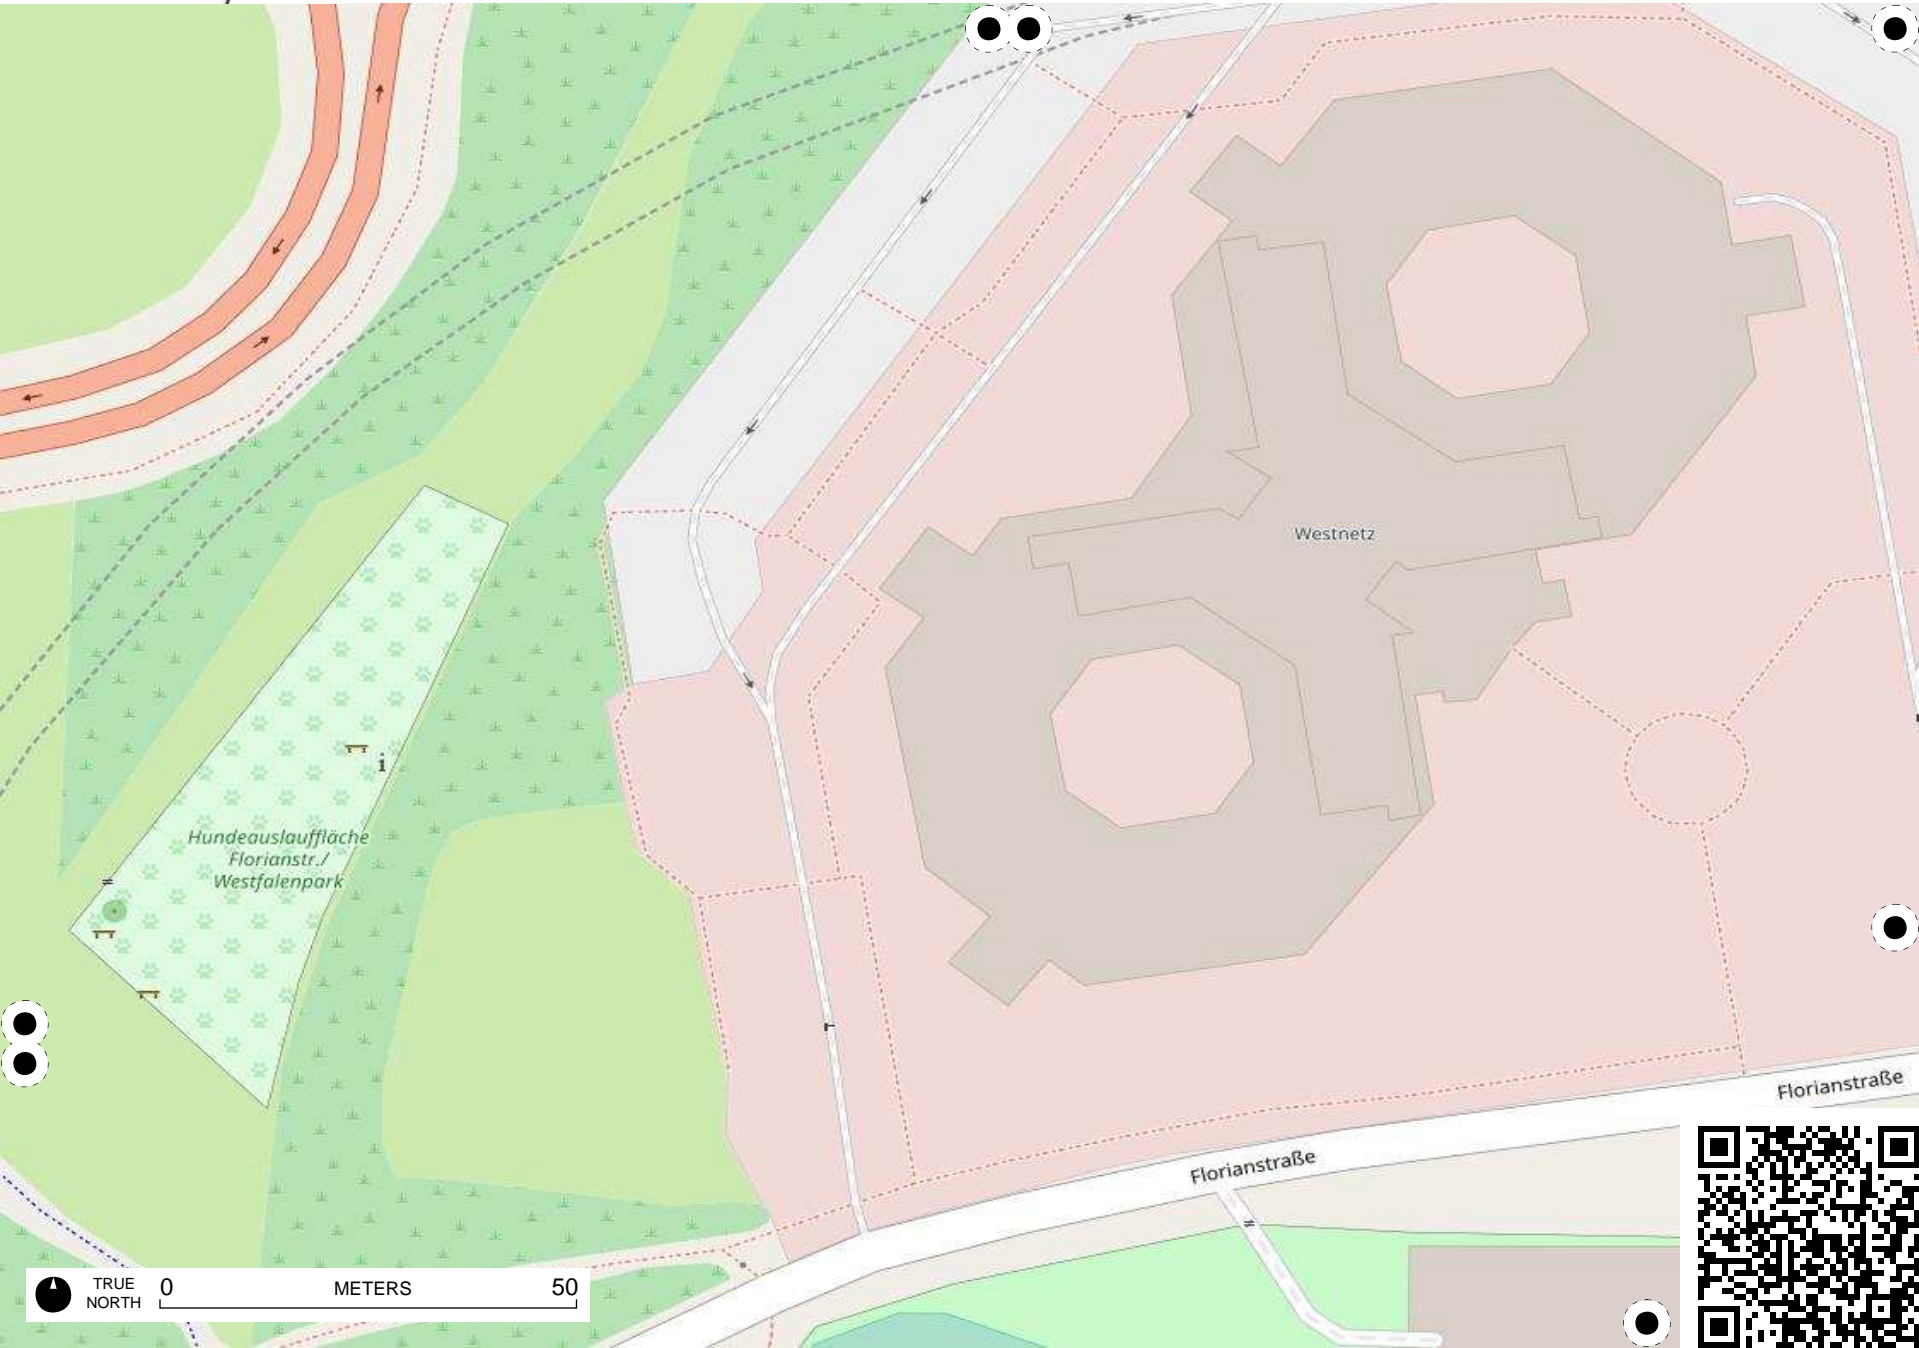

TRUE NORTH 0 METERS 50

An der Buschmühle

P
An der
Buschmühle

An der Buschmühle

Emscher

ppenweg

TRUE NORTH 0 METERS 50