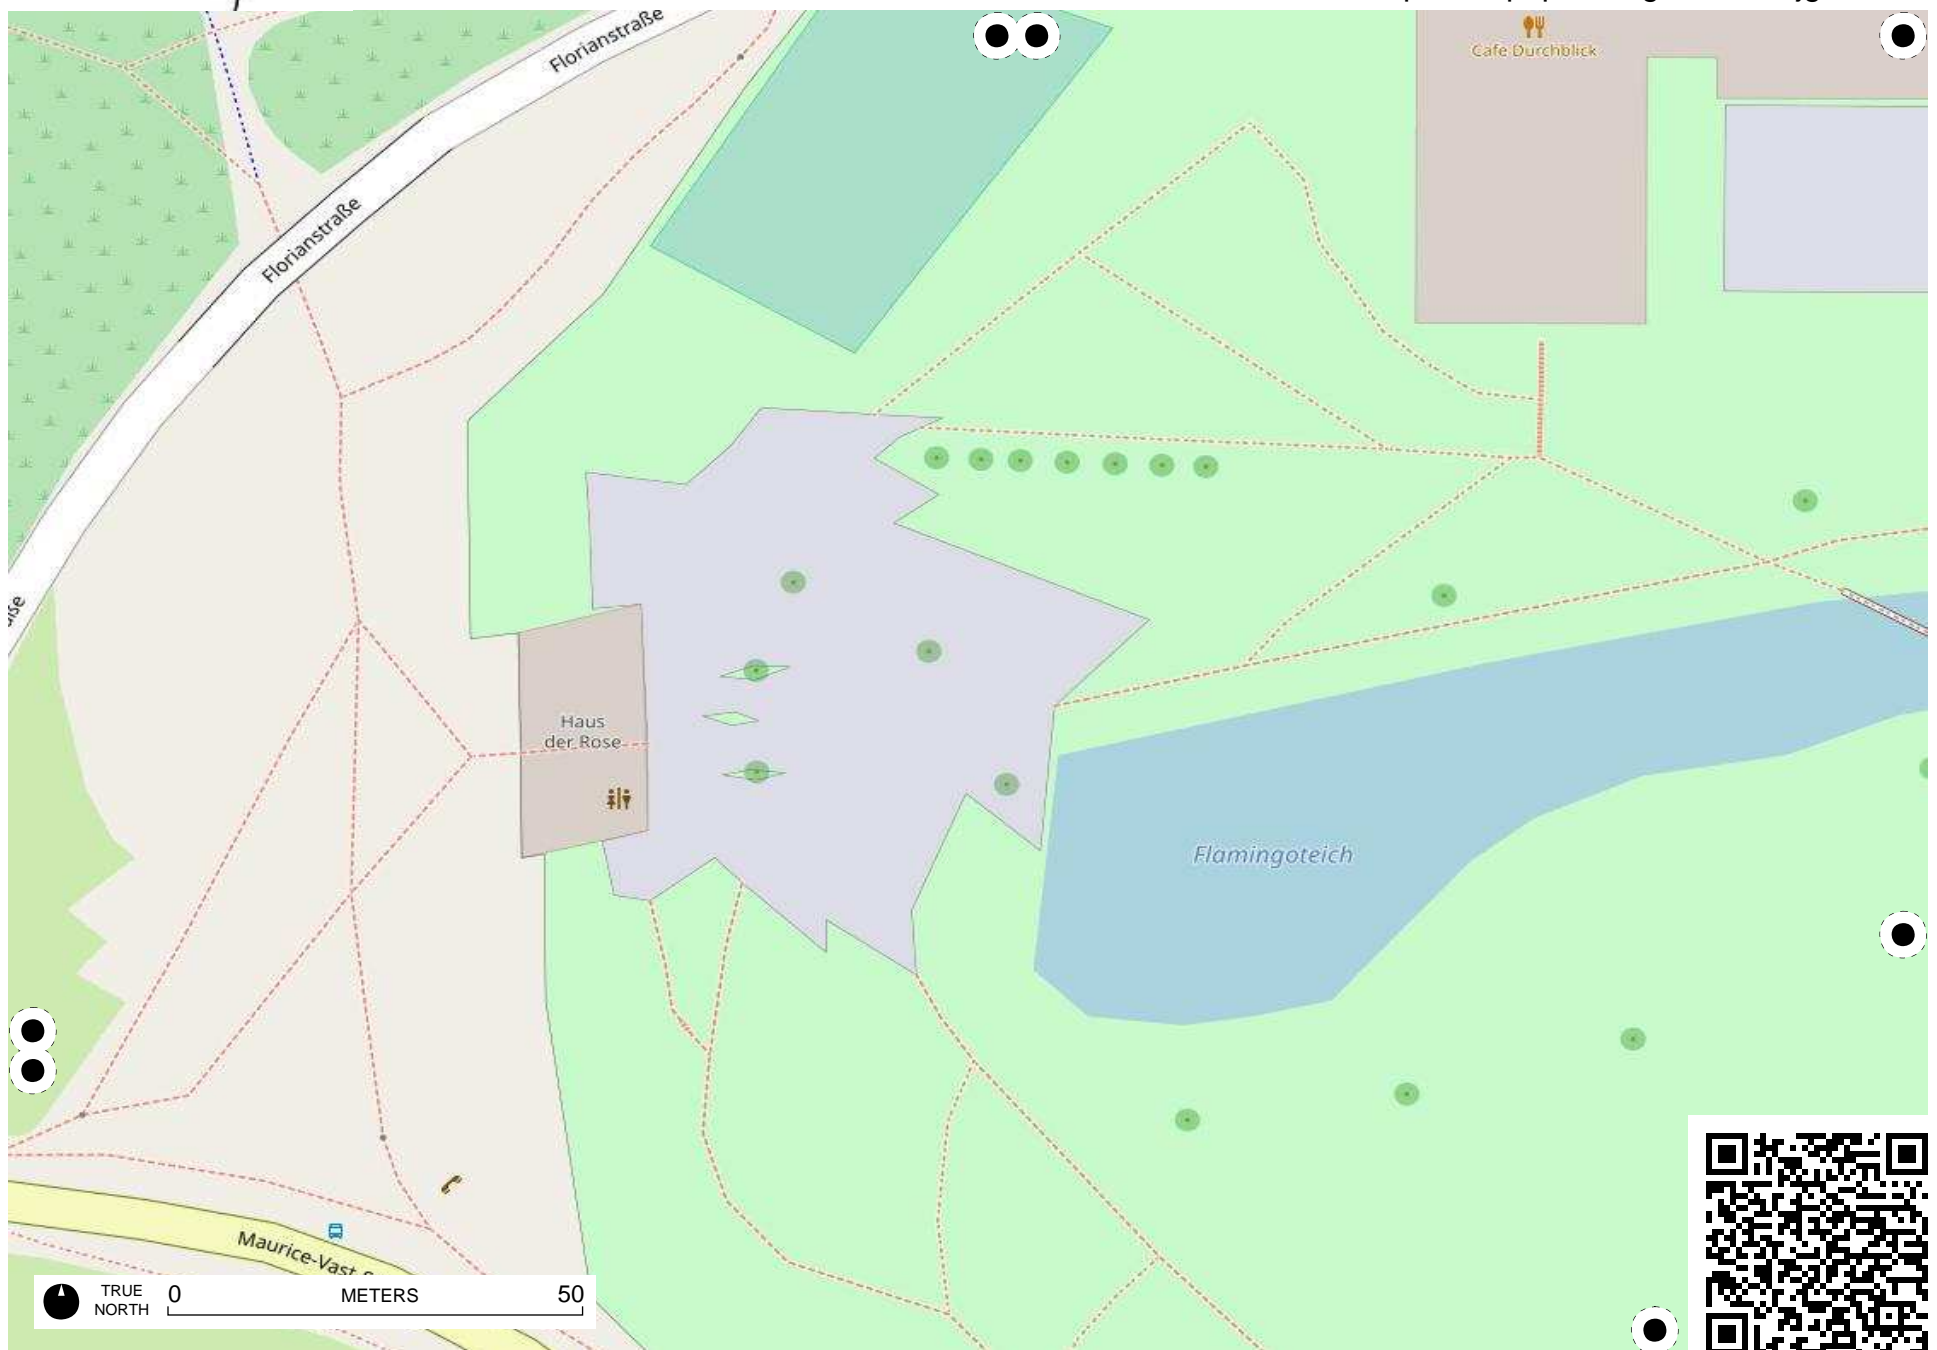

TRUE NORTH 0 METERS 50

An der Buschmühle

P
An der
Buschmühle

An der Buschmühle

Emscher

ppenweg

TRUE NORTH 0 METERS 50