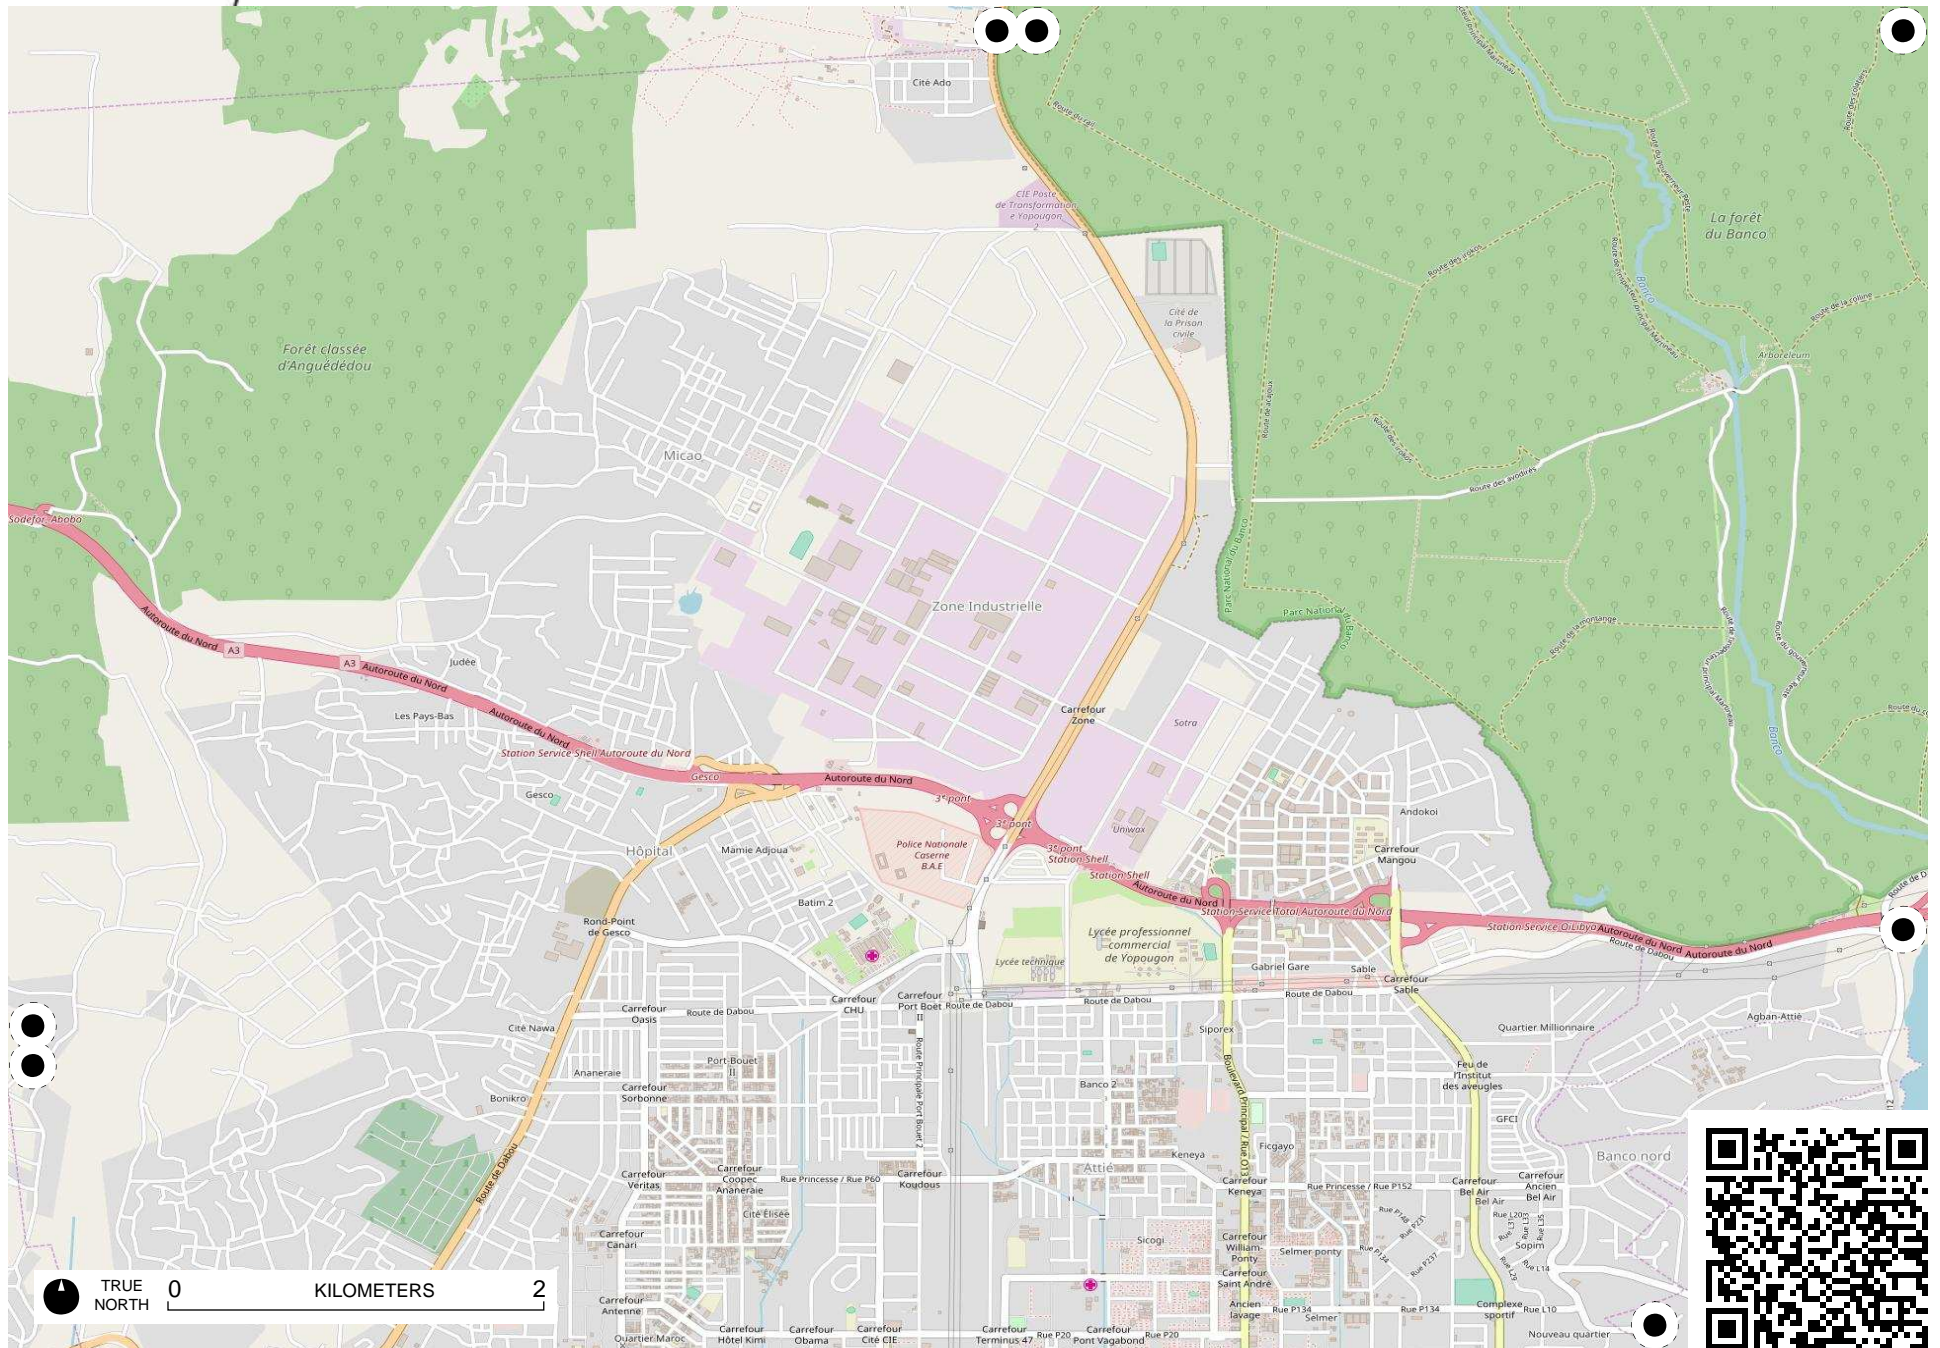

# Field Papers

trajet Ste Cécile Vallon-Sassako Begnini  
<http://fieldpapers.org/atlasses/2gtmzq4w/A1>

# Field Papers

trajet Ste Cécile Vallon-Sassako Begnini  
<http://fieldpapers.org/atlasses/2gtmzq4w/A2>

TRUE NORTH

0

KILOMETERS

2

# Field Papers

trajet Ste Cécile Vallon-Sassako Bégnini  
<http://fieldpapers.org/atlasses/2gtmzq4w/C1>

# Field Papers

trajet Ste Cécile Vallon-Sassako Begnini  
<http://fieldpapers.org/atlasses/2gtmzq4w/C2>

TRUE NORTH 0 KILOMETERS 2