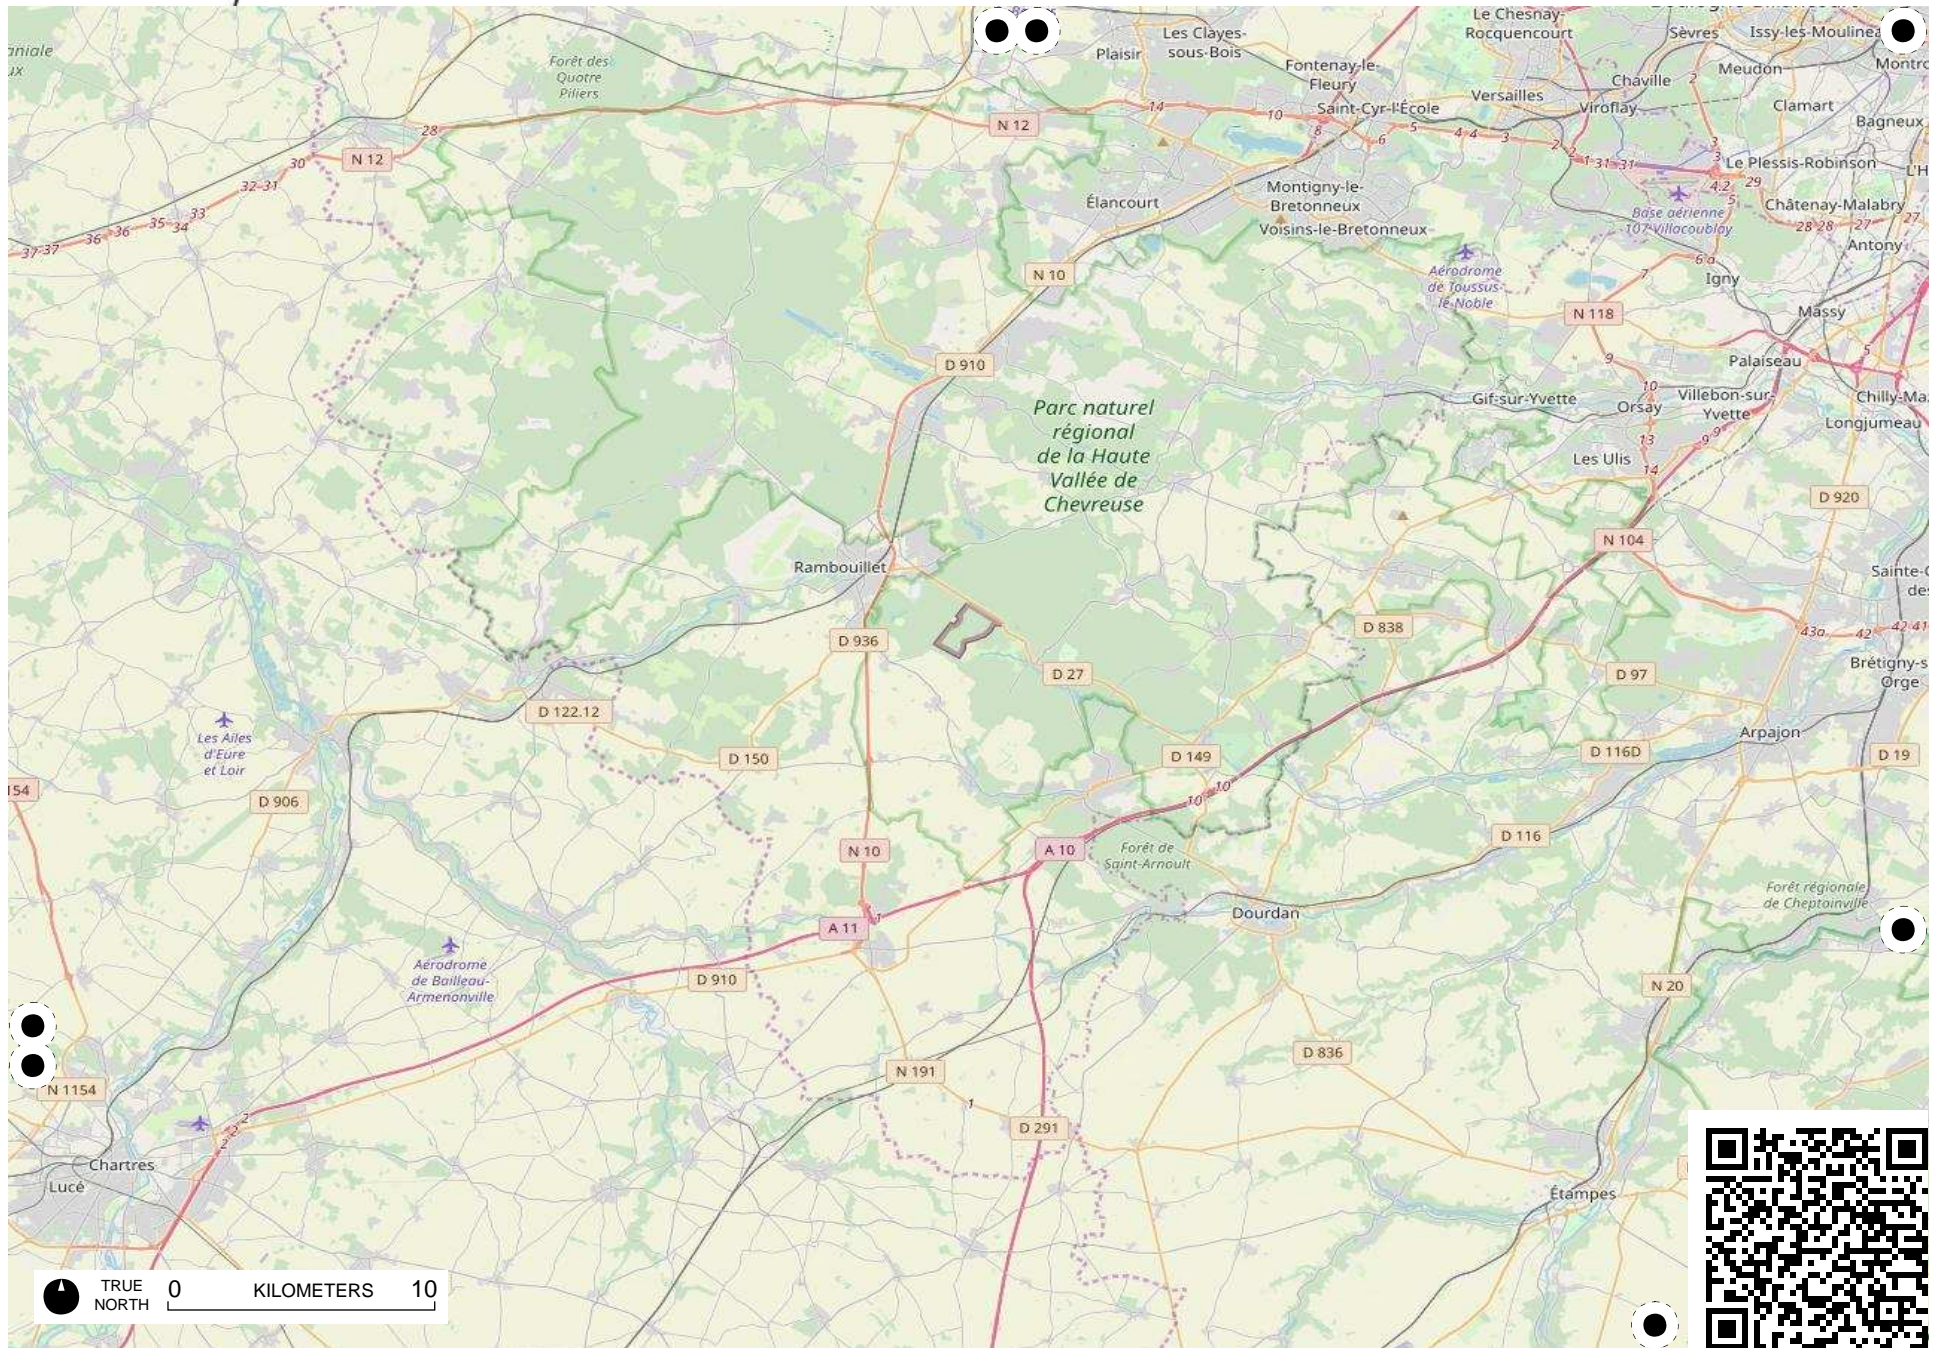

TRUE NORTH 0 KILOMETERS 30

Aire de coopération de la réserve de Fontainebleau

TRUE NORTH 0 KILOMETERS 10