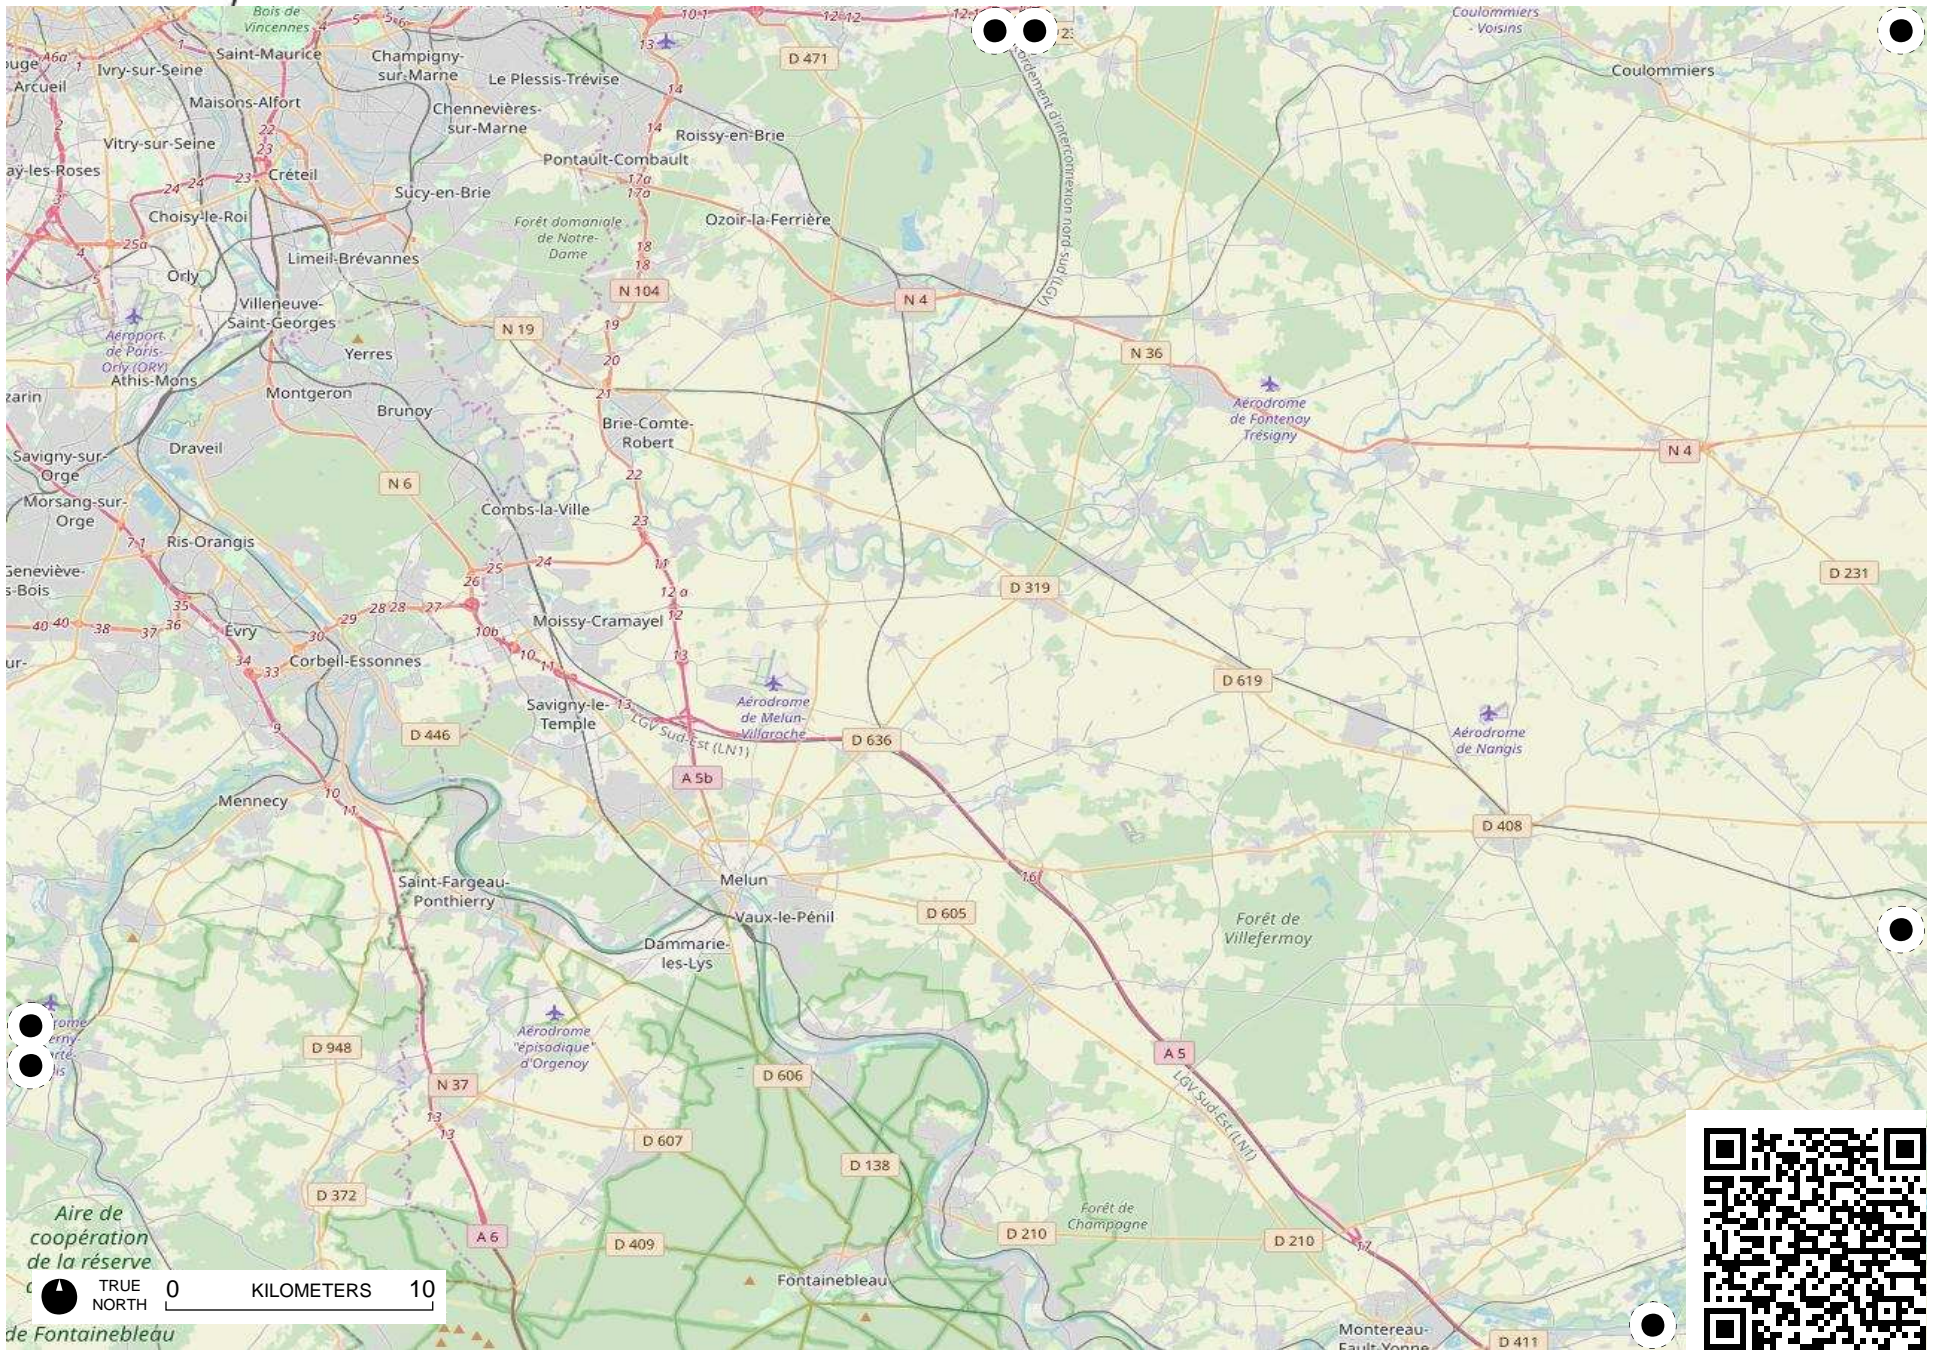

TRUE NORTH 0 KILOMETERS 30

Aire de coopération de la réserve de Fontainebleau

TRUE NORTH 0 KILOMETERS 10