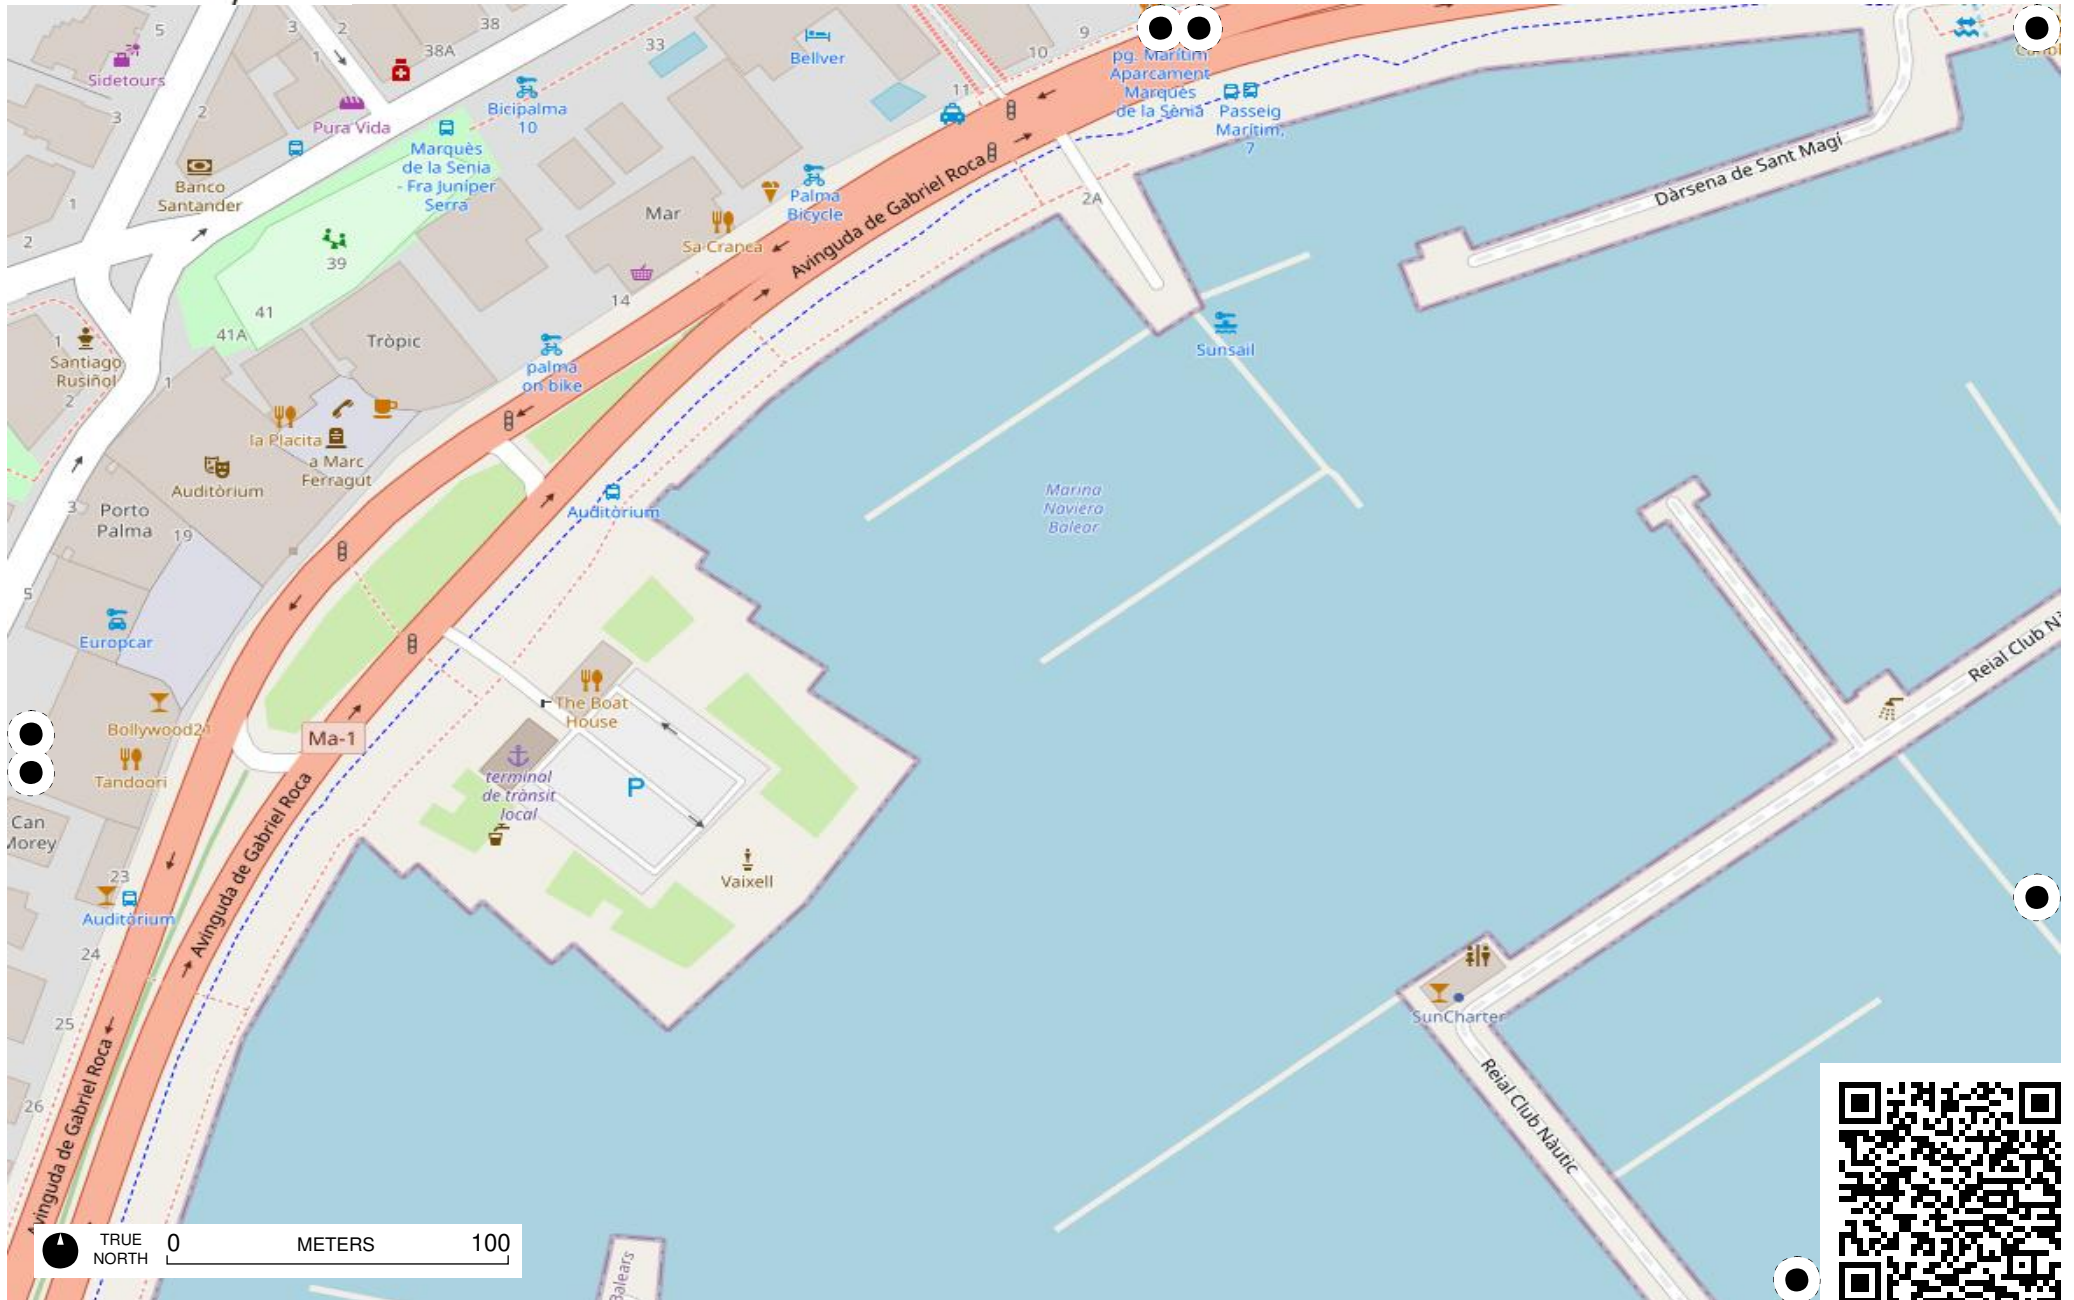

Field Papers

PALMA CENTRUM 8x8

<https://fieldpapers.org/atlasses/2c9zfg88/i>

TRUE NORTH 0 METERS 100

Field Papers

PALMA CENTRUM 8x8

<https://fieldpapers.org/atlasses/2c9zfg88/F2>

Field Papers

PALMA CENTRUM 8x8

<https://fieldpapers.org/atlas/2c9zfg88/G1>

Field Papers

PALMA CENTRUM 8x8

<https://fieldpapers.org/atlases/2c9zfg88/G4>

TRUE NORTH 0 METERS 100

Field Papers

PALMA CENTRUM 8x8

<https://fieldpapers.org/atlas/2c9zfg88/H1>

Field Papers

PALMA CENTRUM 8x8

<https://fieldpapers.org/atlasses/2c9zfg88/H3>

TRUE NORTH 0 METERS 100

Field Papers

PALMA CENTRUM 8x8

<https://fieldpapers.org/atlasses/2c9zfg88/H4>