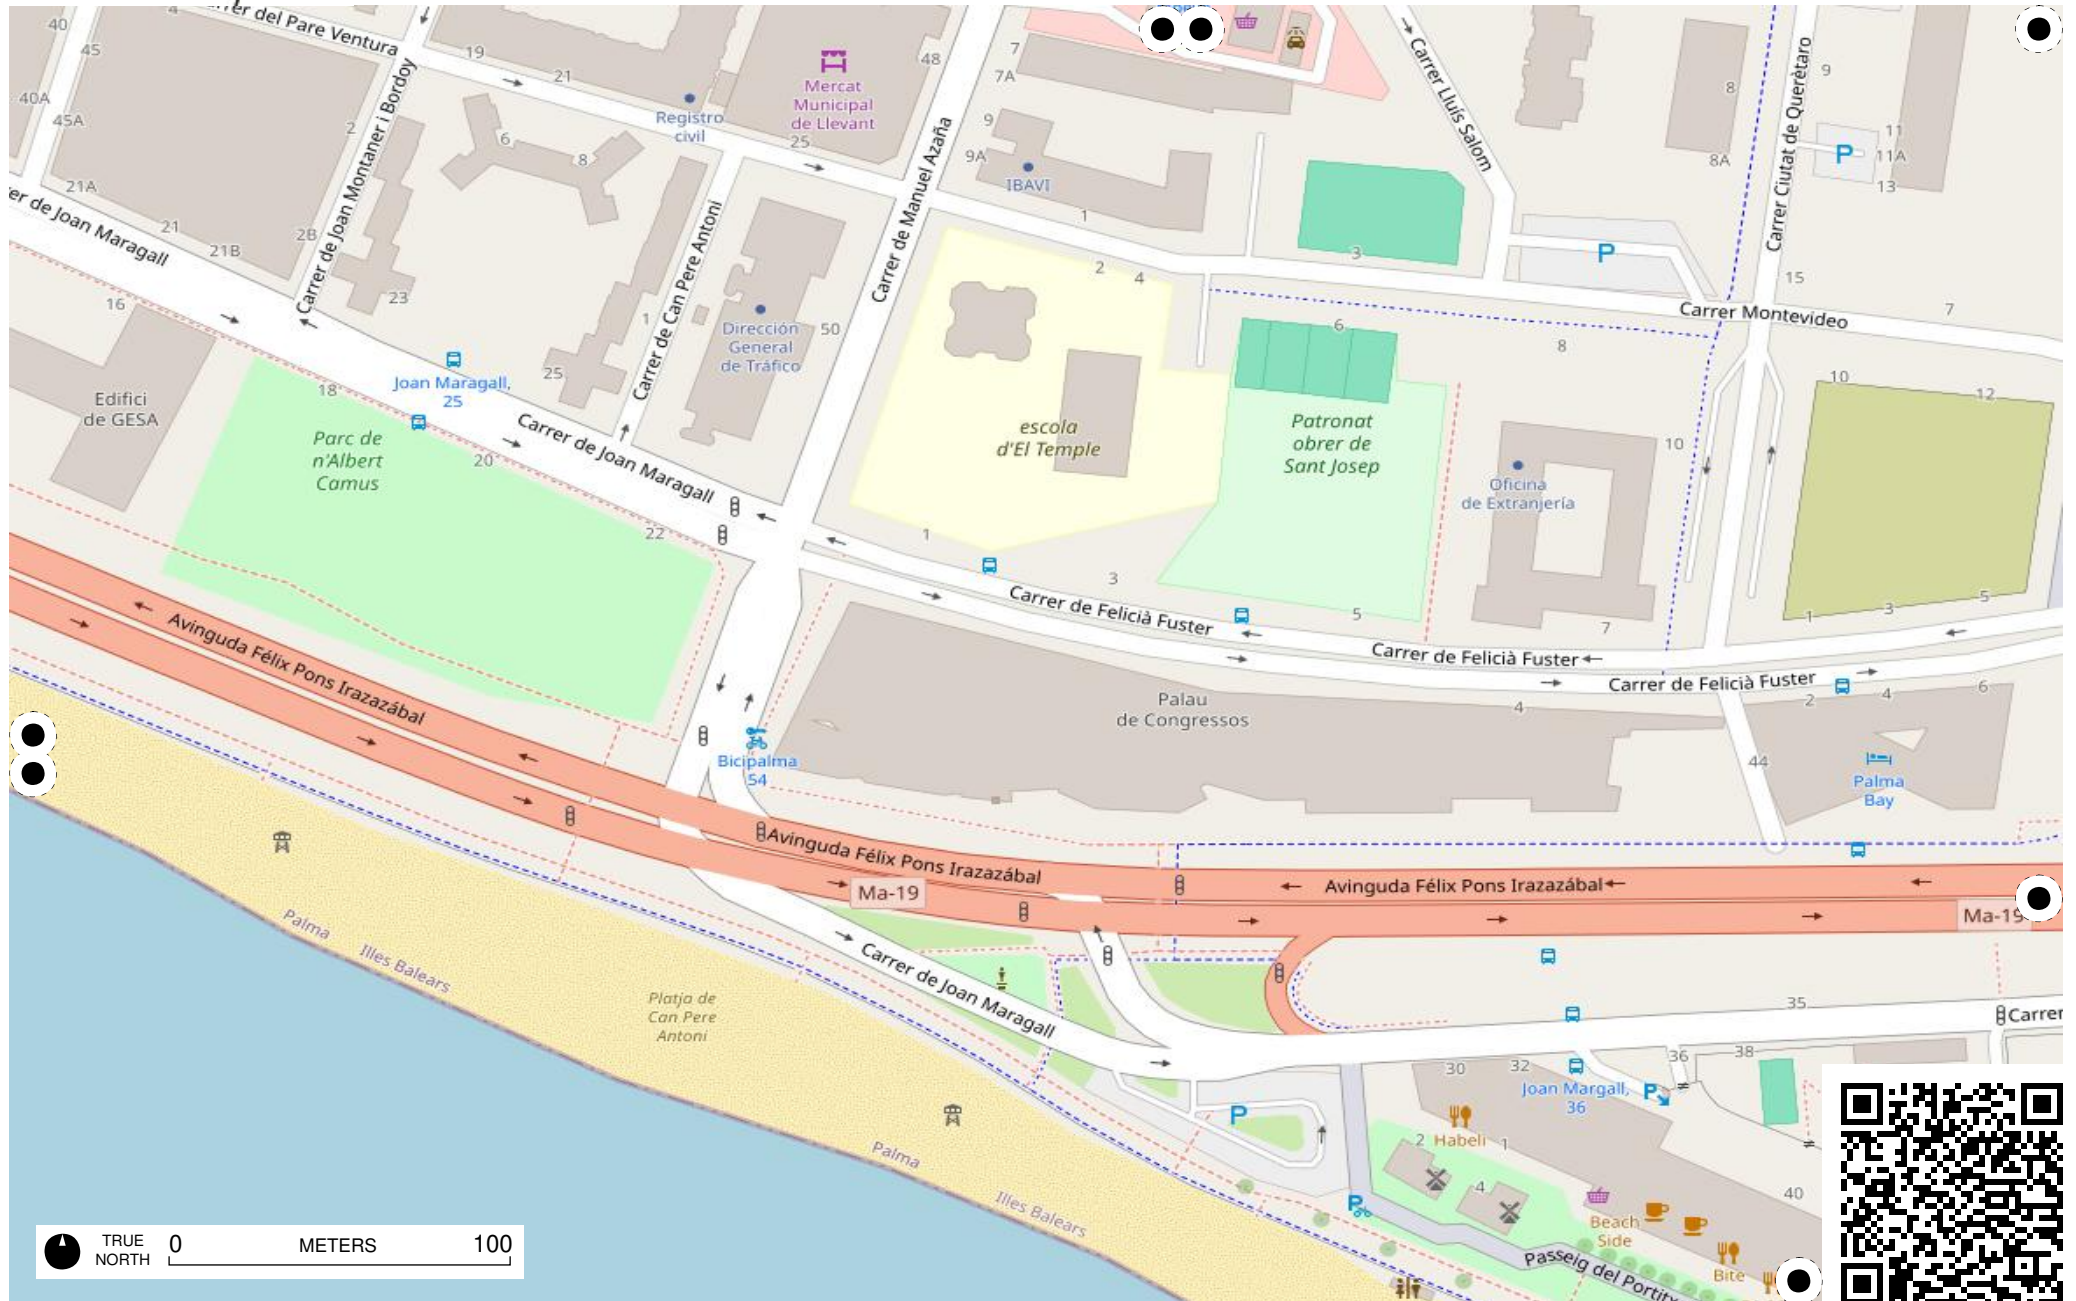

PALMA CENTRUM 8x8

<https://fieldpapers.org/atlas/2c9zfg88/G1>

Field Papers

PALMA CENTRUM 8x8

<https://fieldpapers.org/atlases/2c9zfg88/G4>

TRUE NORTH 0 METERS 100

Field Papers

PALMA CENTRUM 8x8