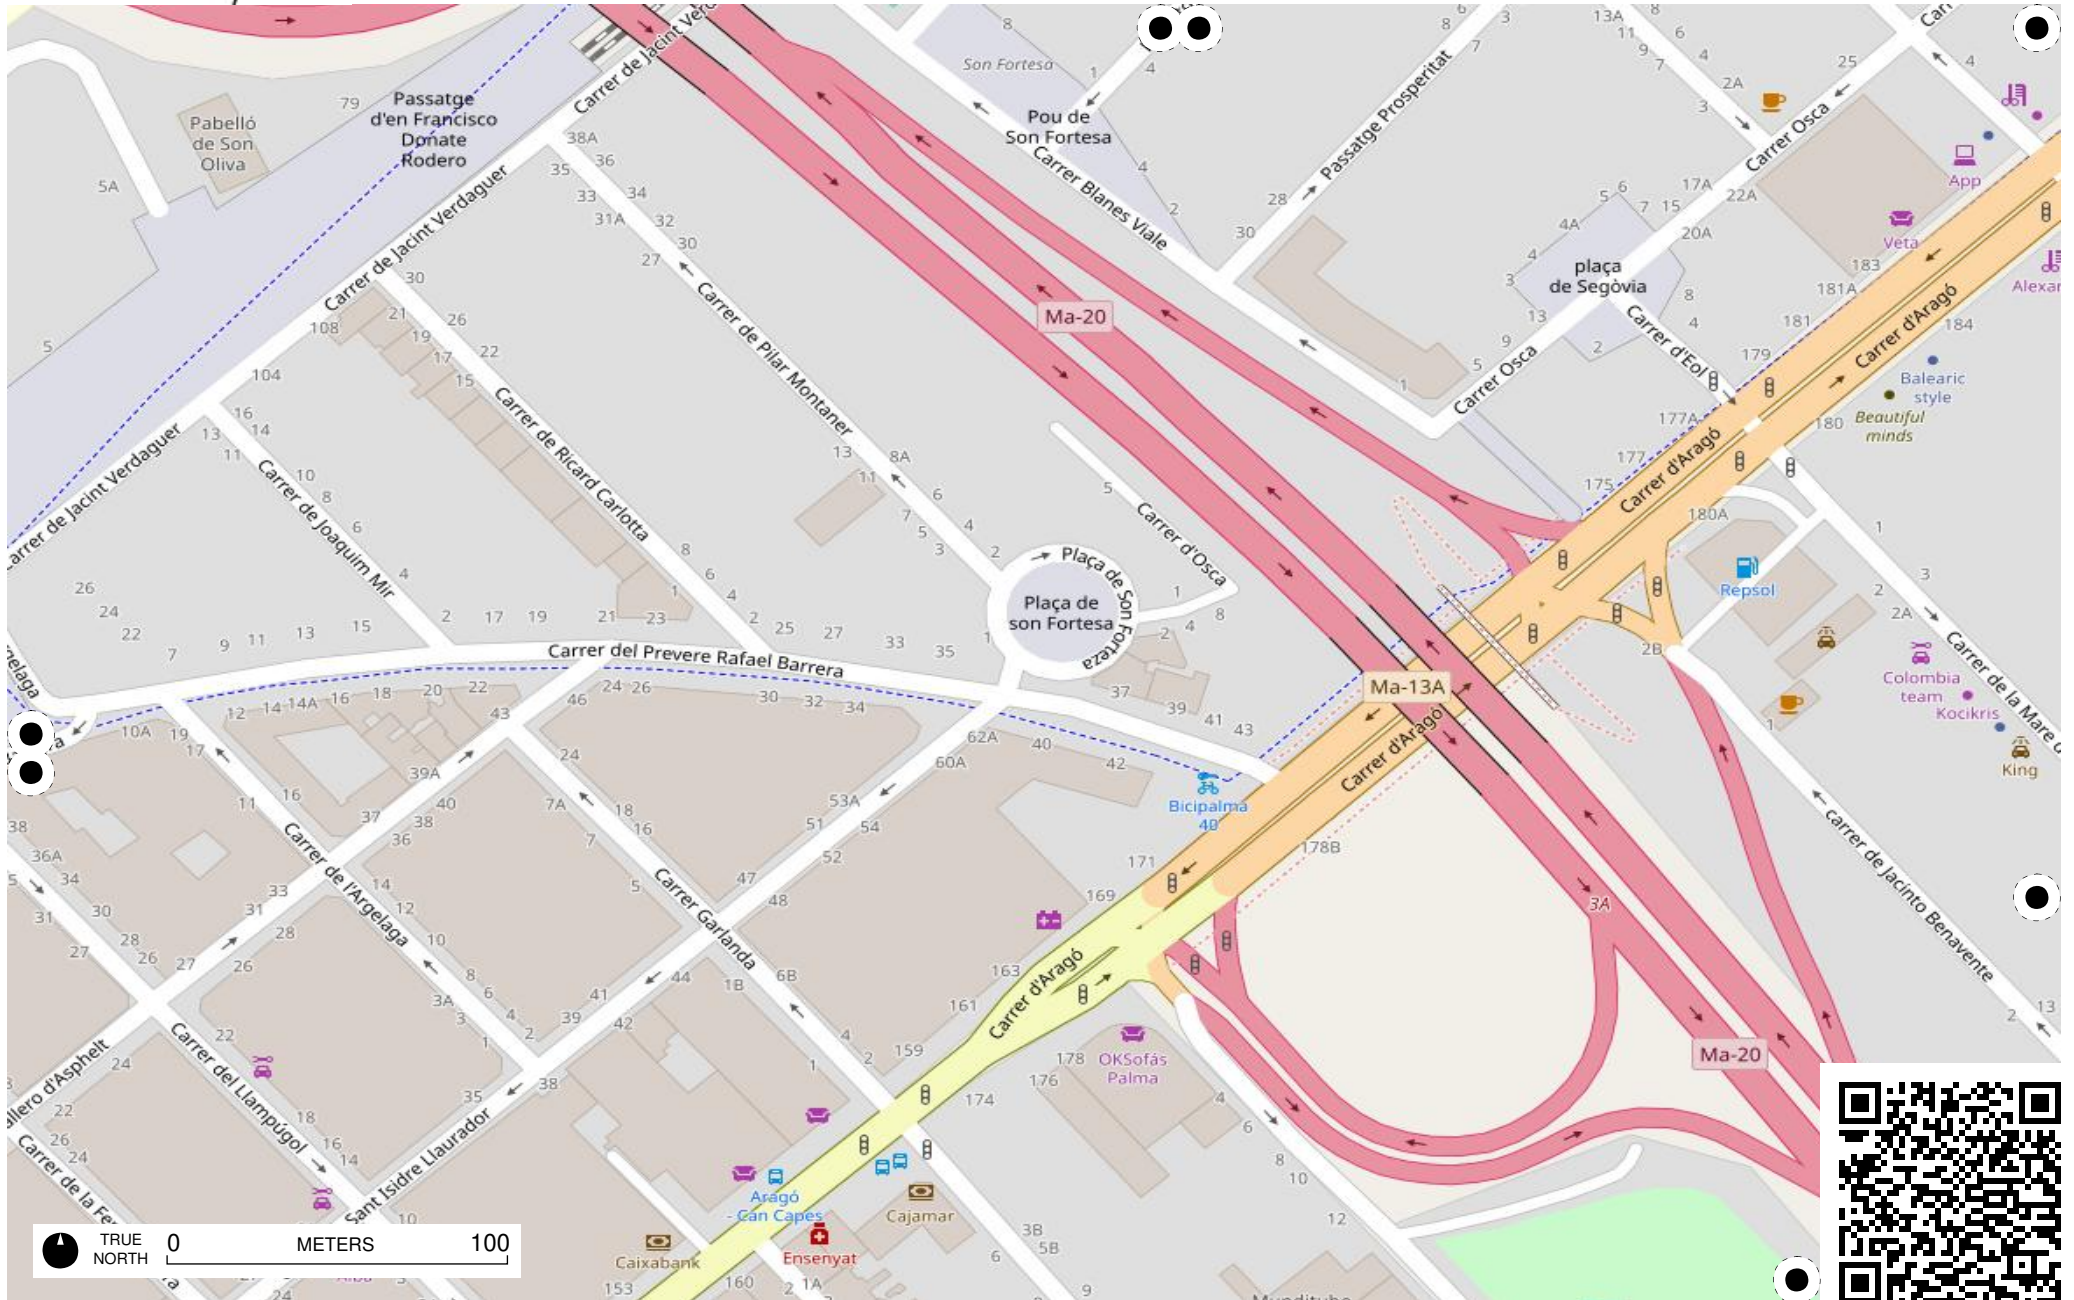

Field Papers

PALMA CENTRUM 8x8

<https://fieldpapers.org/atlasses/2c9zfg88/i>

TRUE NORTH 0 METERS 100

Field Papers

PALMA CENTRUM 8x8

<https://fieldpapers.org/atlasses/2c9zfg88/F2>

Field Papers

PALMA CENTRUM 8x8

<https://fieldpapers.org/atlas/2c9zfg88/G1>

Field Papers

PALMA CENTRUM 8x8

<https://fieldpapers.org/atlases/2c9zfg88/G4>

TRUE NORTH 0 METERS 100

Field Papers

PALMA CENTRUM 8x8