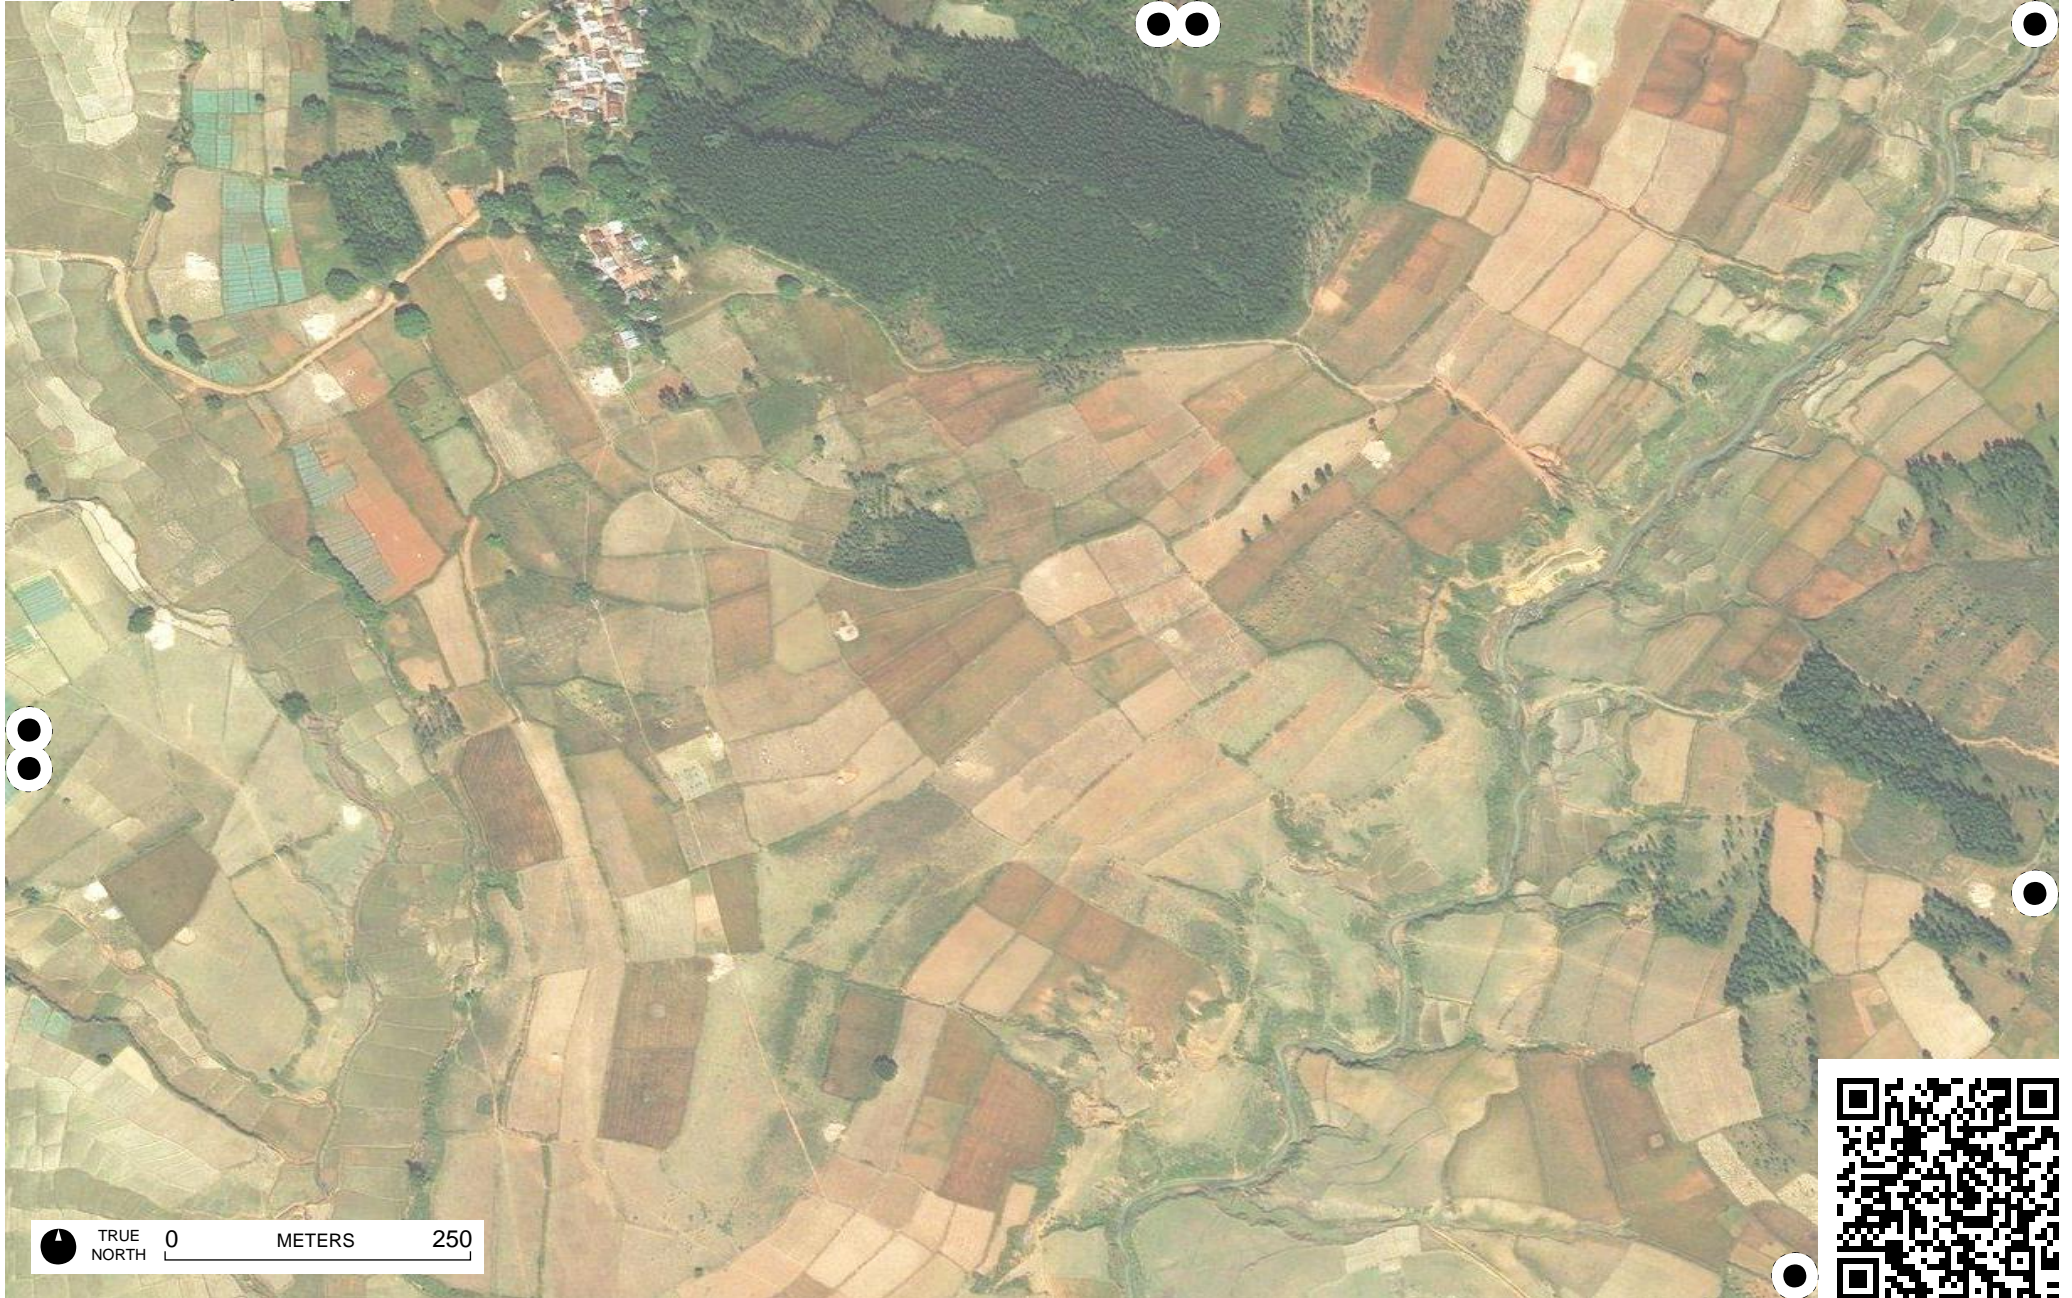

Field Papers

Gadyaguda

<http://fieldpapers-web.herokuapp.com/atlasses/1zkcjre3/B1>

TRUE NORTH 0 METERS 250