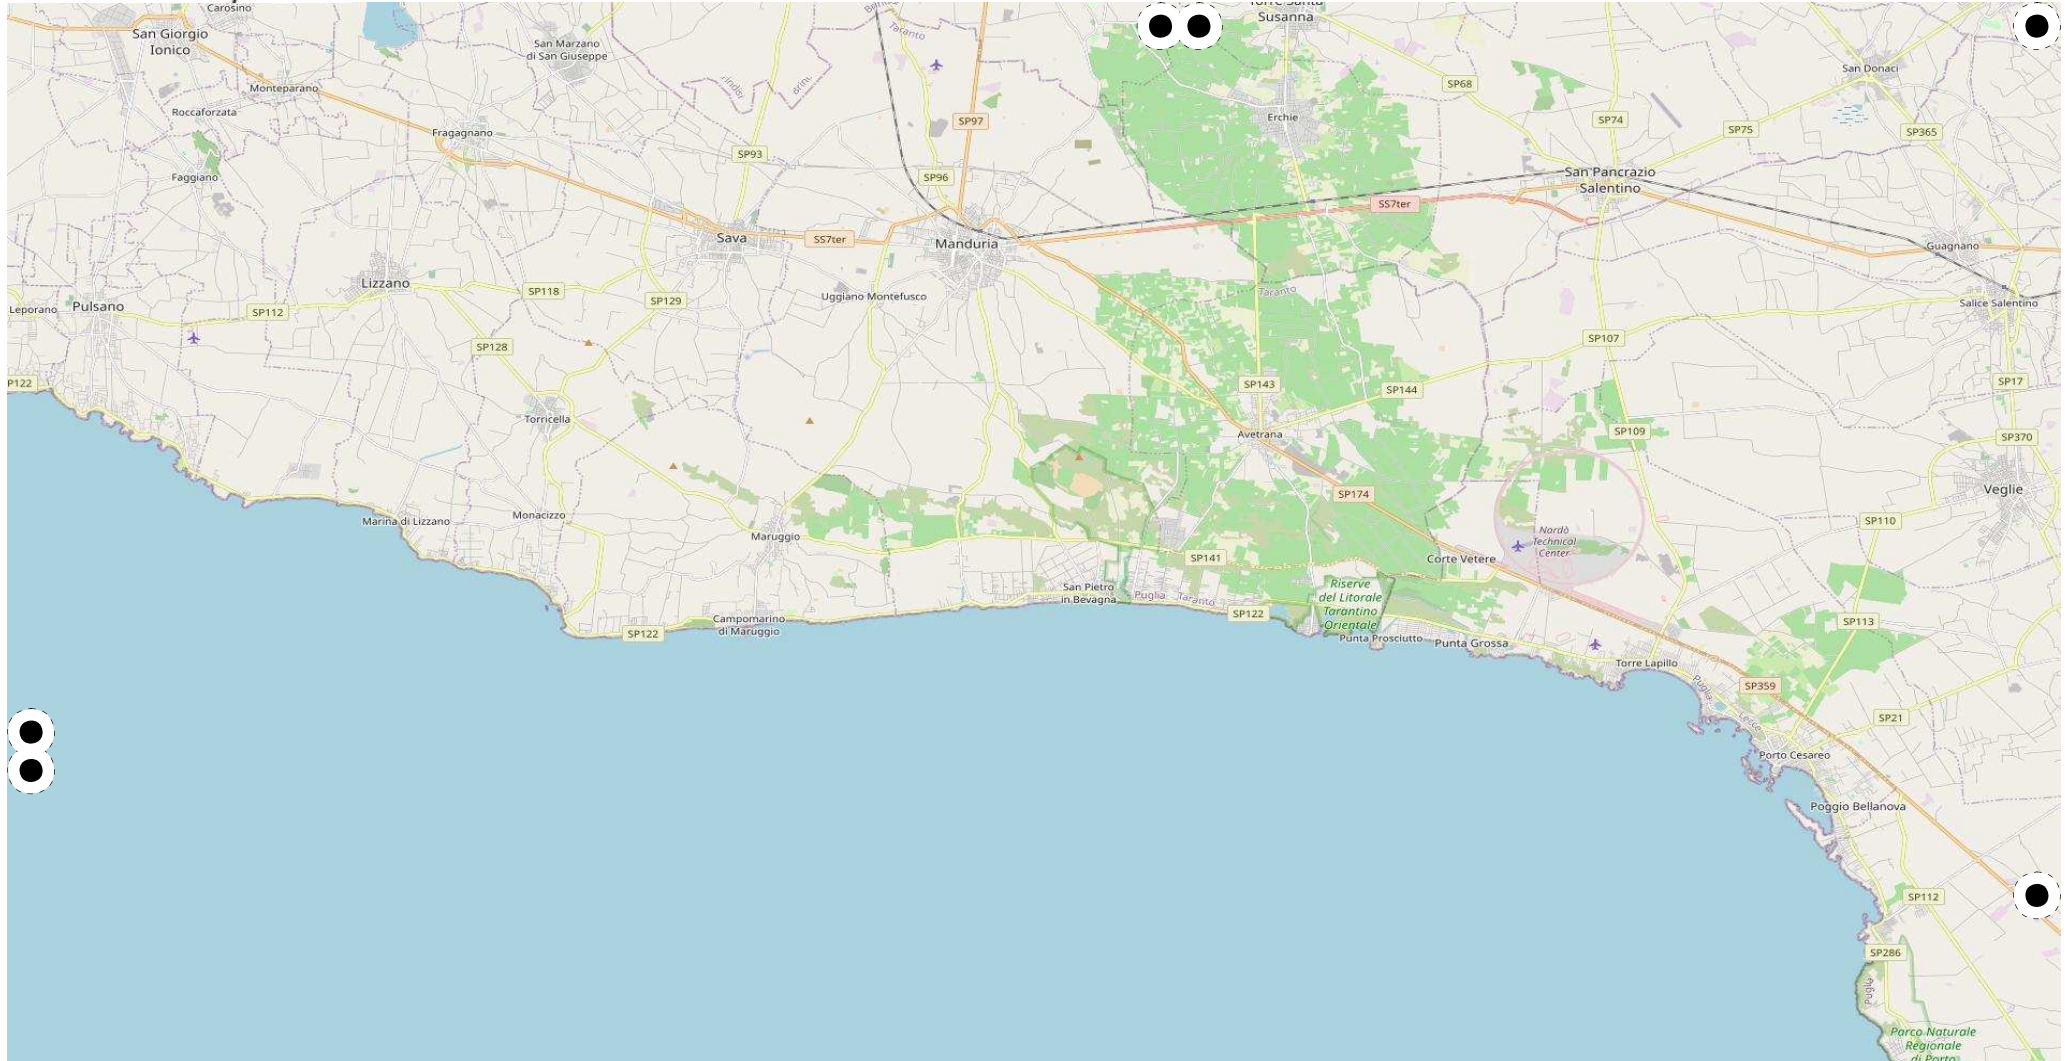

TRUE NORTH 0 KILOMETERS 9

Field Papers

Untitled

<http://fieldpapers-web.herokuapp.com/atlas/1yzz6sq0/A2>

Field Papers

Untitled

<http://fieldpapers-web.herokuapp.com/atlas/1yzz6sq0/A3>

TRUE NORTH 0 KILOMETERS 9

Field Papers

Untitled

<http://fieldpapers-web.herokuapp.com/atlasses/1yzz6sq0/B3>

Field Papers

Untitled

<http://fieldpapers-web.herokuapp.com/atlas/1yzz6sq0/D1>

TRUE NORTH 0 KILOMETERS 9

Field Papers

Untitled

<http://fieldpapers-web.herokuapp.com/atlas/1yzz6sq0/D2>

Parco Naturale
Regionale
Isole di
Sant'Andrea
e Litorale
di Punta
Pizzo

TRUE NORTH 0 KILOMETERS 9