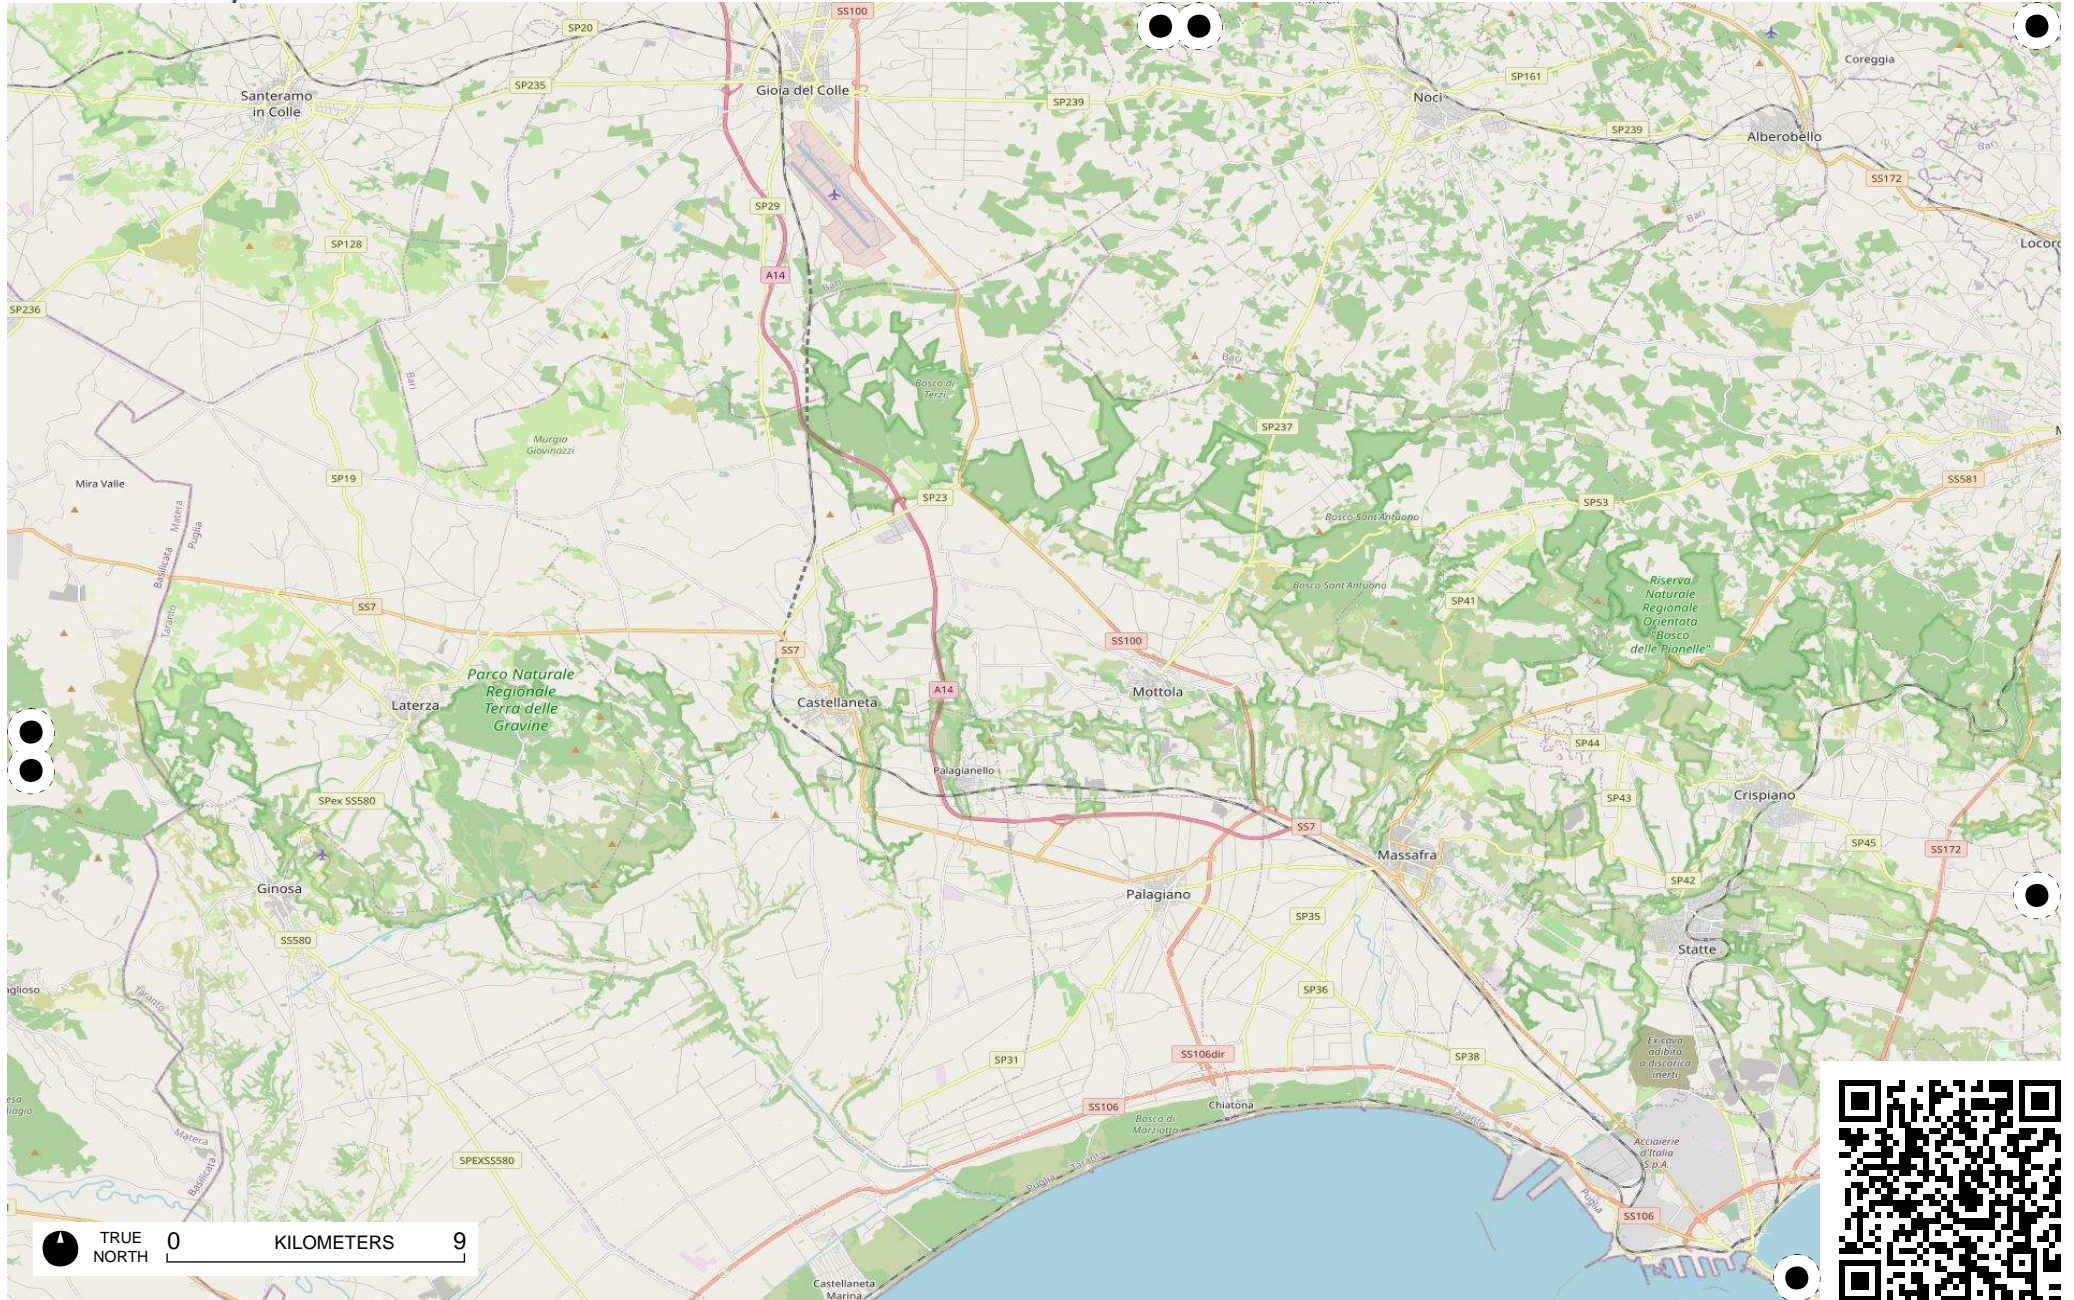

TRUE NORTH 0 KILOMETERS 9

Field Papers

Untitled

<http://fieldpapers-web.herokuapp.com/atlas/1yzz6sq0/A2>

Field Papers

Untitled

<http://fieldpapers-web.herokuapp.com/atlas/1yzz6sq0/A3>

TRUE NORTH 0 KILOMETERS 9

Field Papers

Untitled

<http://fieldpapers-web.herokuapp.com/atlasses/1yzz6sq0/B3>

Field Papers

Untitled

<http://fieldpapers-web.herokuapp.com/atlas/1yzz6sq0/D1>

TRUE NORTH 0 KILOMETERS 9

Field Papers

Untitled

<http://fieldpapers-web.herokuapp.com/atlas/1yzz6sq0/D2>

Parco Naturale
Regionale
Isole di
Sant'Andrea
e Litorale
di Punta
Pizzo

TRUE NORTH 0 KILOMETERS 9