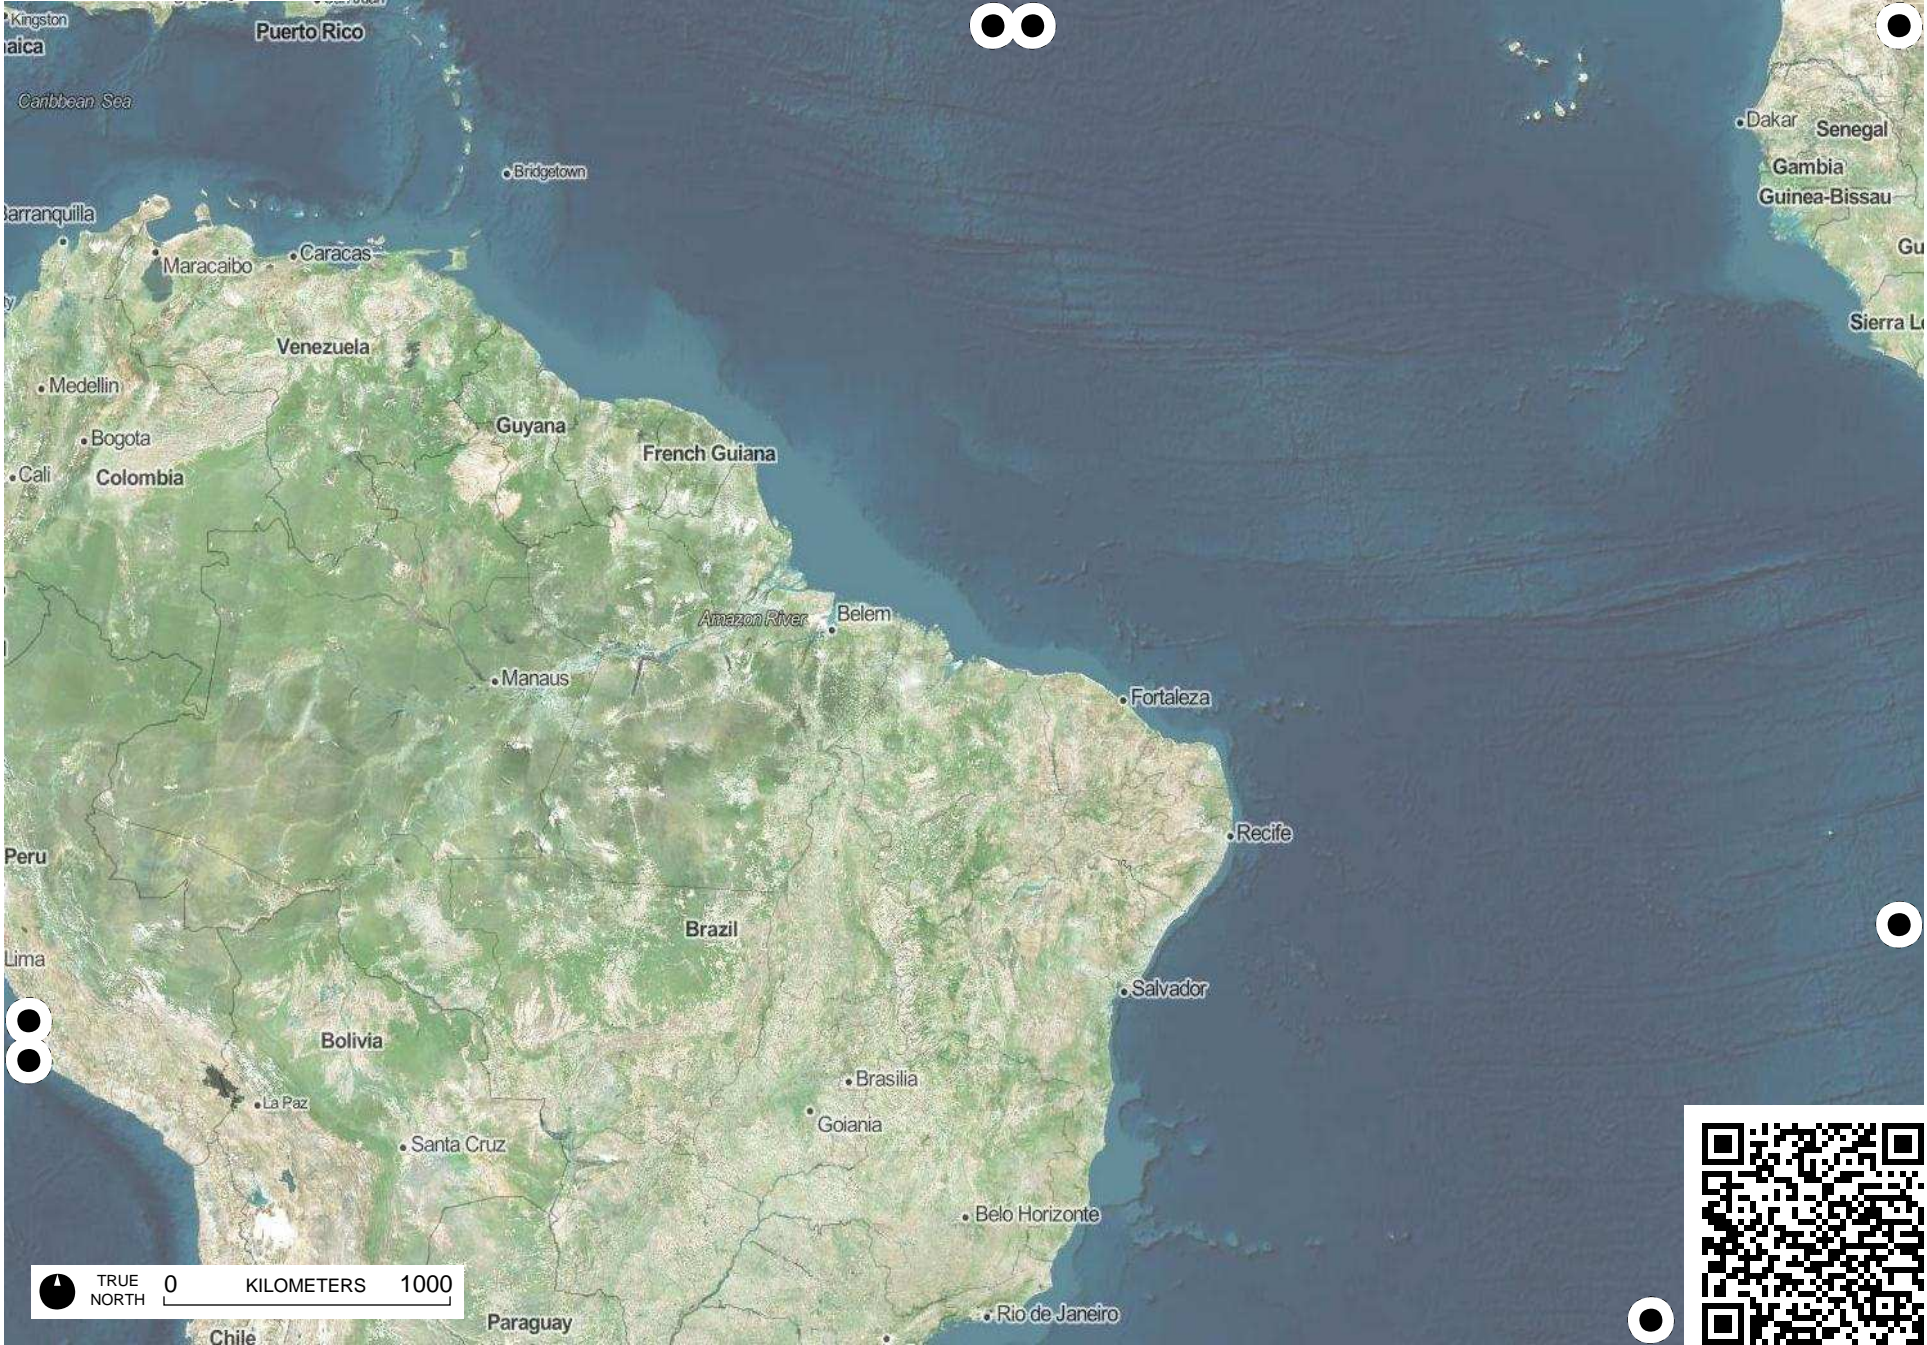

TRUE NORTH 0 KILOMETERS 1000

Field Papers

pangurangan kulon

<http://fieldpapers.org/atlasses/1sle3ec3/B1>

Field Papers

pangurangan kulon

<http://fieldpapers.org/atlasses/1sle3ec3/B2>