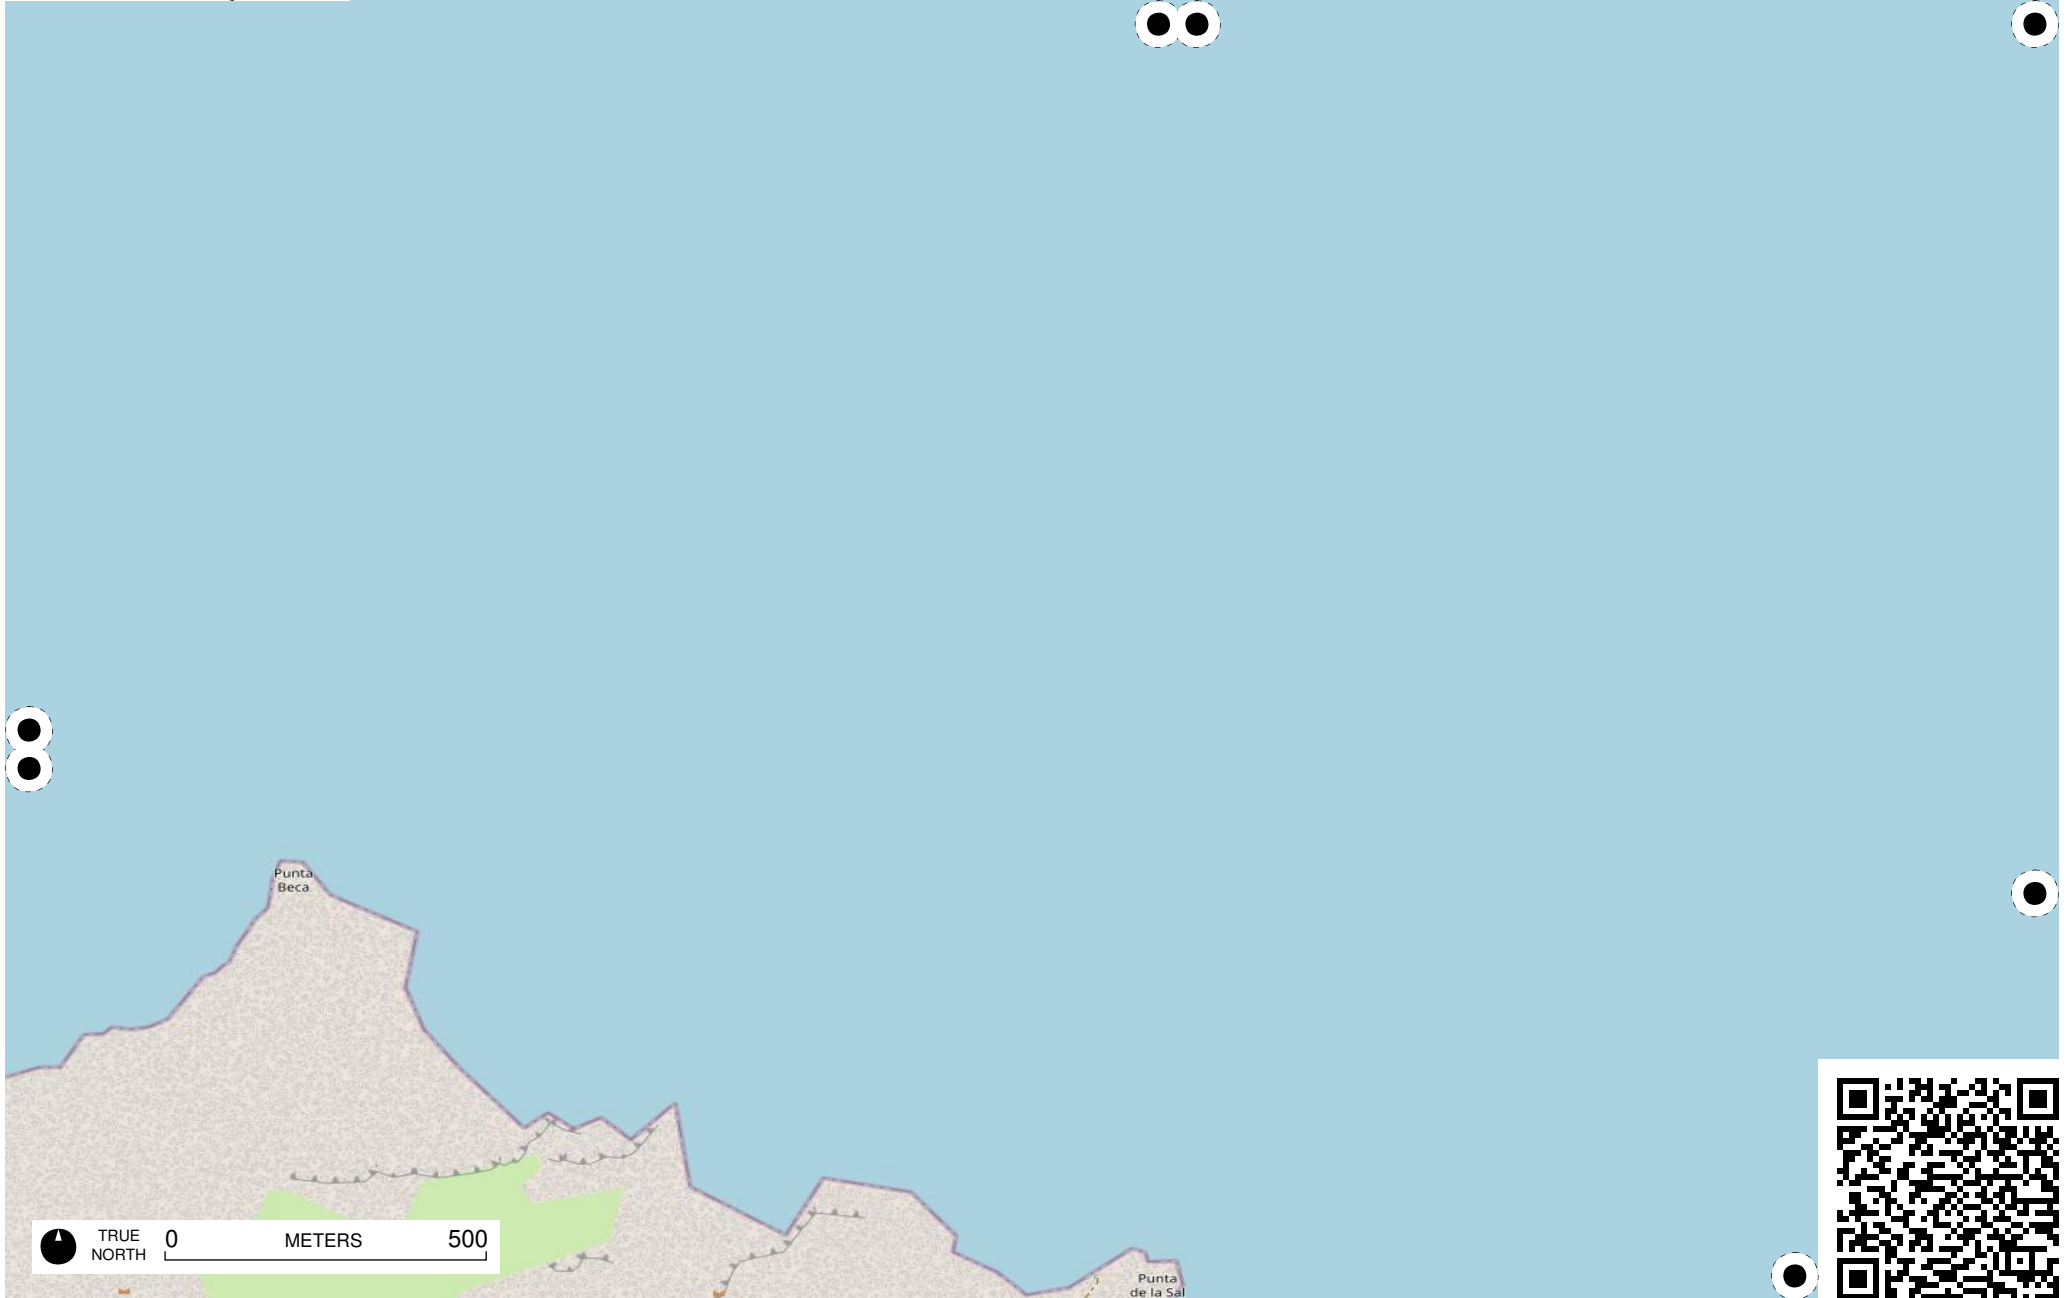

TRUE NORTH 0 METERS 500

Field Papers

FORMENTOR 9x6

<https://fieldpapers.org/atlas/1s4qi165/B3>

Punta de la Galera

Punta de ses Coves Blanques

TRUE NORTH 0 METERS 500

Cala Estremer

TRUE NORTH 0 METERS 500

Punta da la Troneta
Pas de la Punta de la Salada
98 m

Punta de la Nau

TRUE NORTH 0 METERS 500

TRUE NORTH 0 METERS 500

TRUE NORTH 0 METERS 500

Field Papers

FORMENTOR 9x6