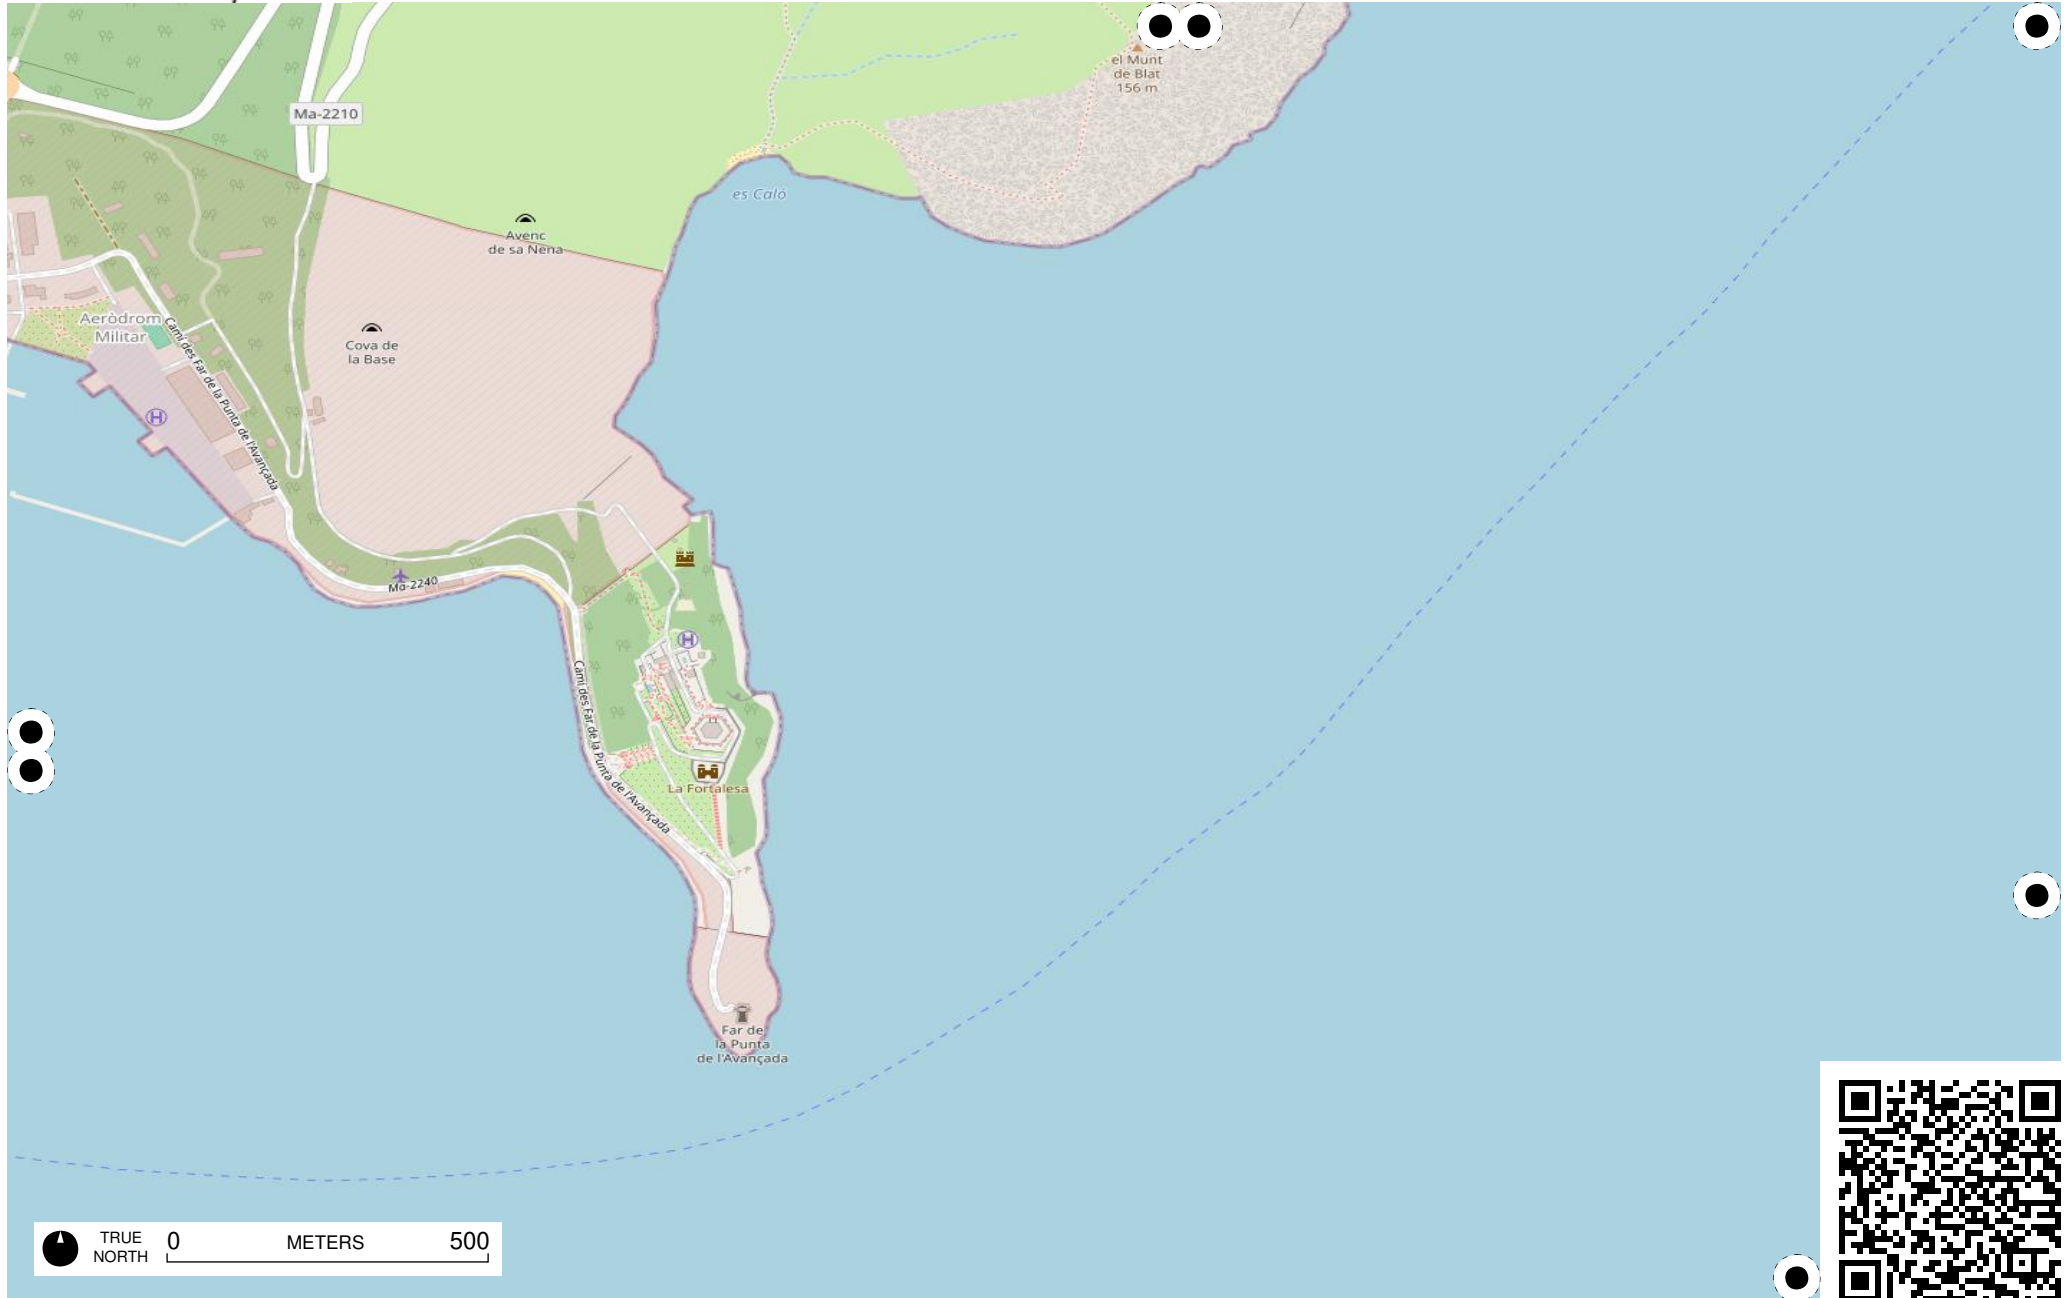

TRUE NORTH 0 METERS 500