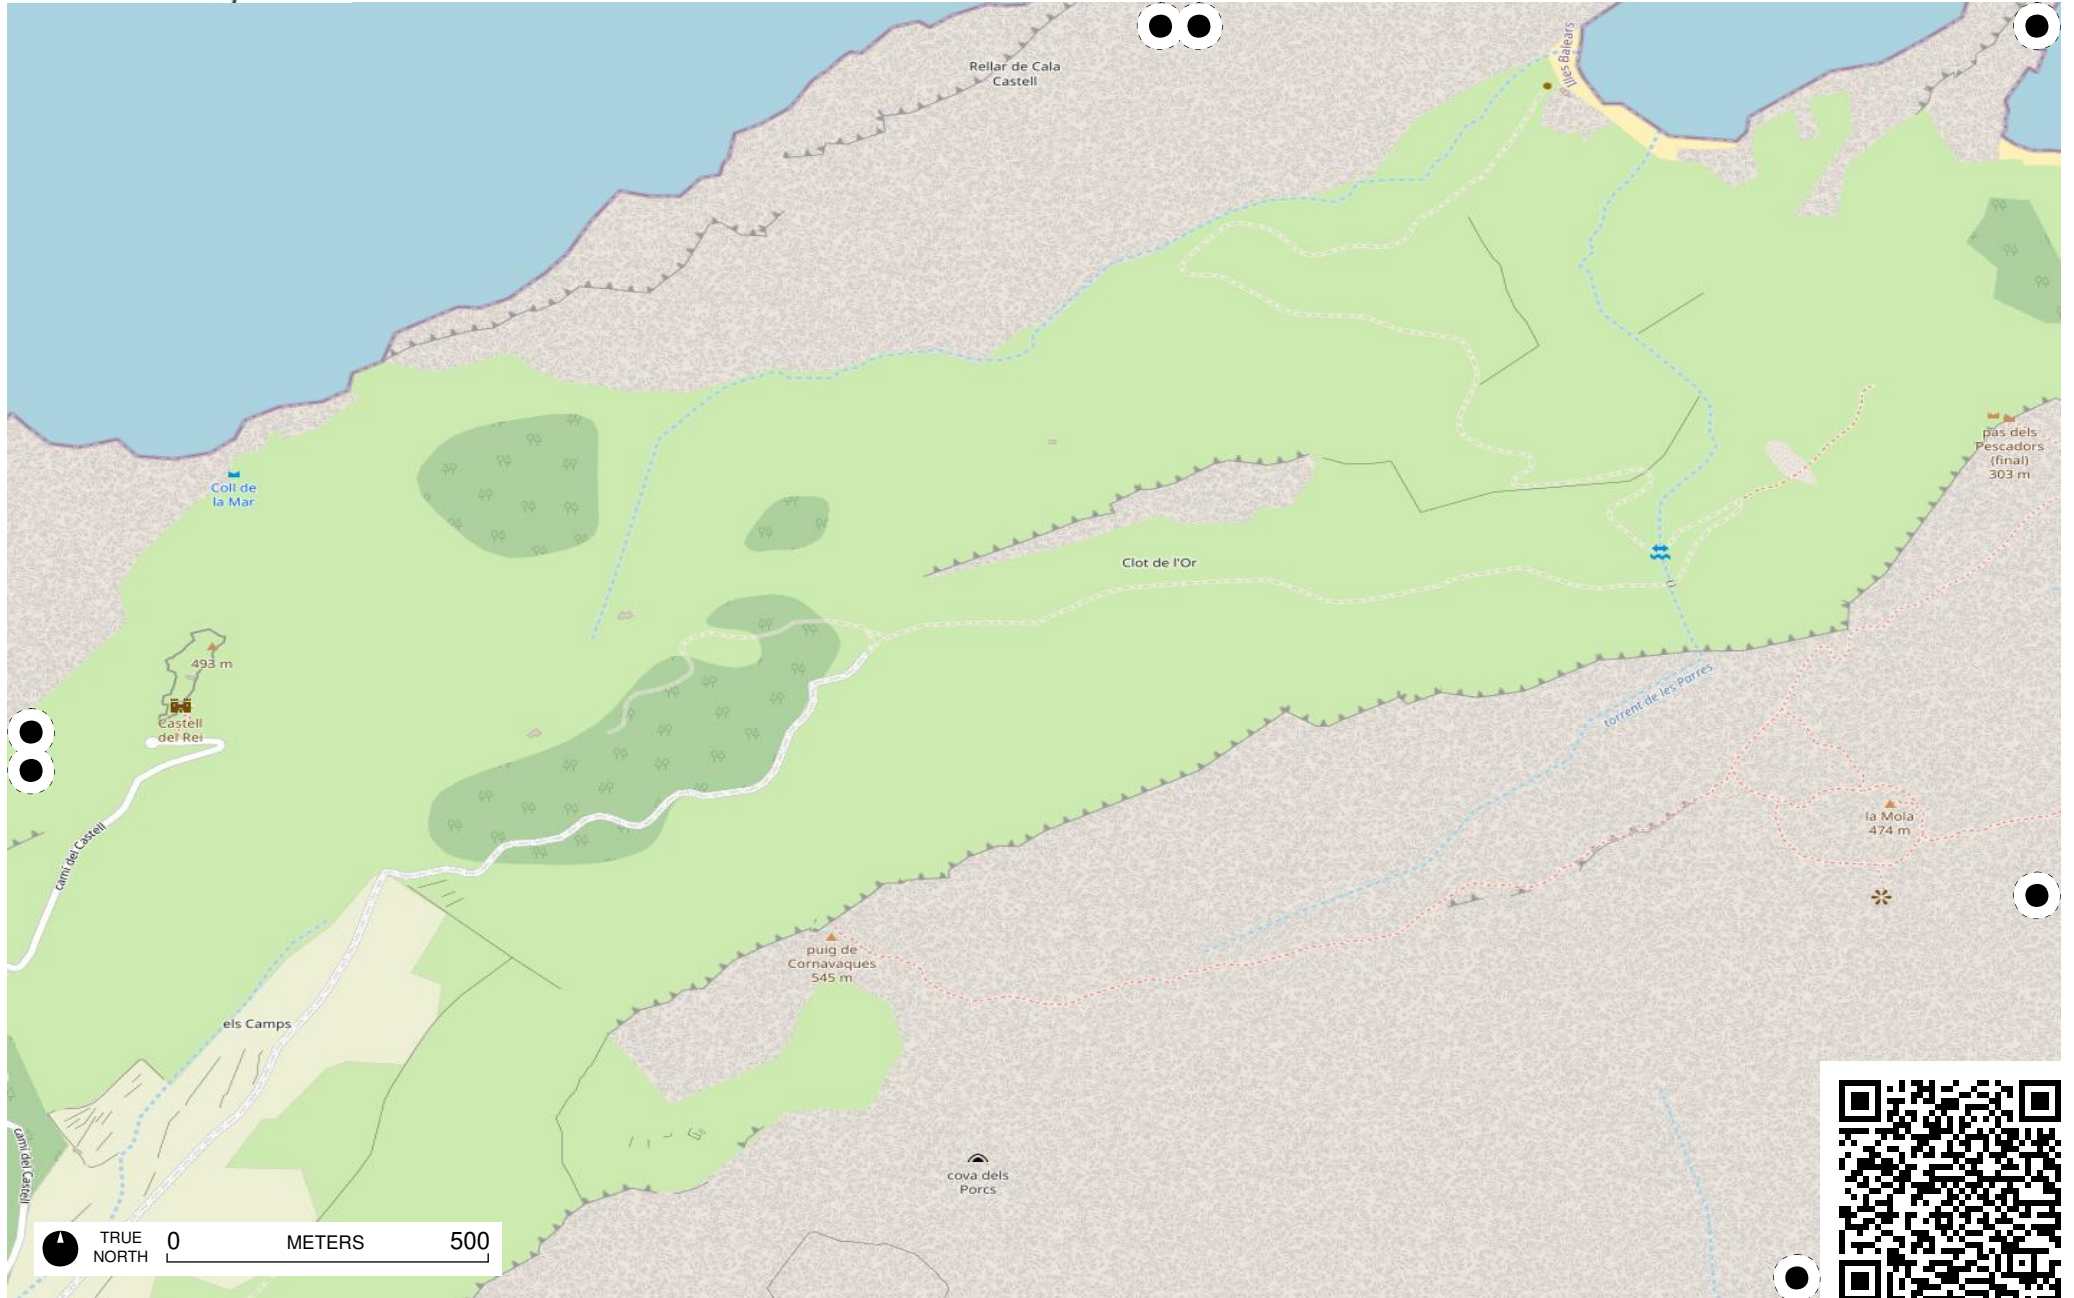

TRUE NORTH 0 METERS 500

Field Papers

FORMENTOR 9x6

<https://fieldpapers.org/atlas/1s4qi165/B3>

Punta de la Galera

Punta de ses Coves Blanques

TRUE NORTH 0 METERS 500

Cala Estremer

TRUE NORTH 0 METERS 500

Punta da la Troneta
Pas de la Punta de la Salada
98 m

Punta de la Nau

TRUE NORTH 0 METERS 500

TRUE NORTH 0 METERS 500

TRUE NORTH 0 METERS 500

Field Papers

FORMENTOR 9x6