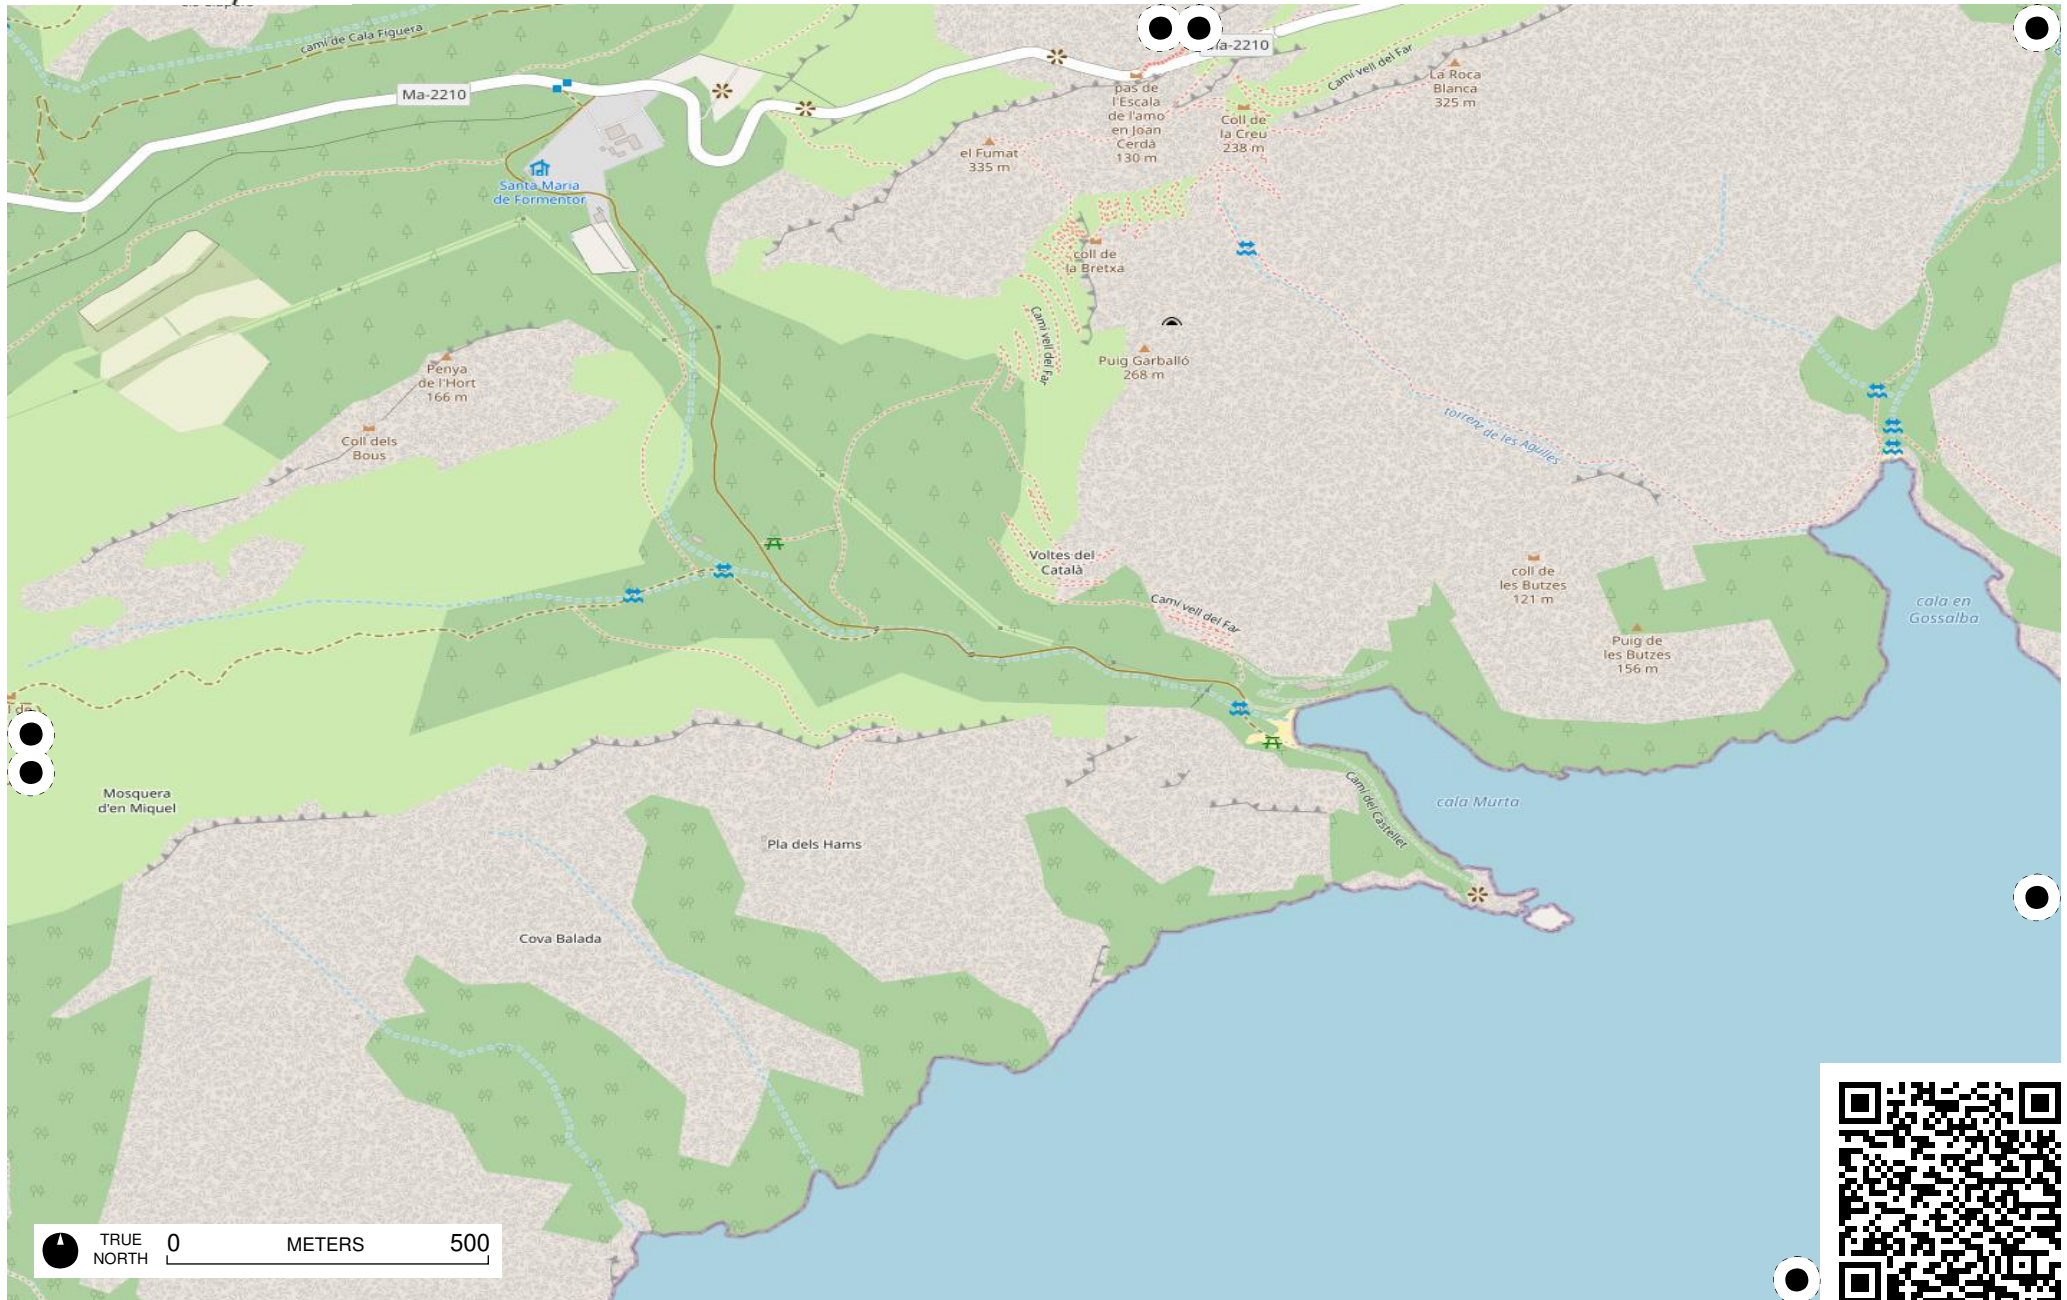

TRUE NORTH 0 METERS 500

Punta da la Troneta
Pas de la Punta de la Salada
98 m

Punta de la Nau

TRUE NORTH 0 METERS 500

TRUE NORTH 0 METERS 500

TRUE NORTH 0 METERS 500

Field Papers

FORMENTOR 9x6