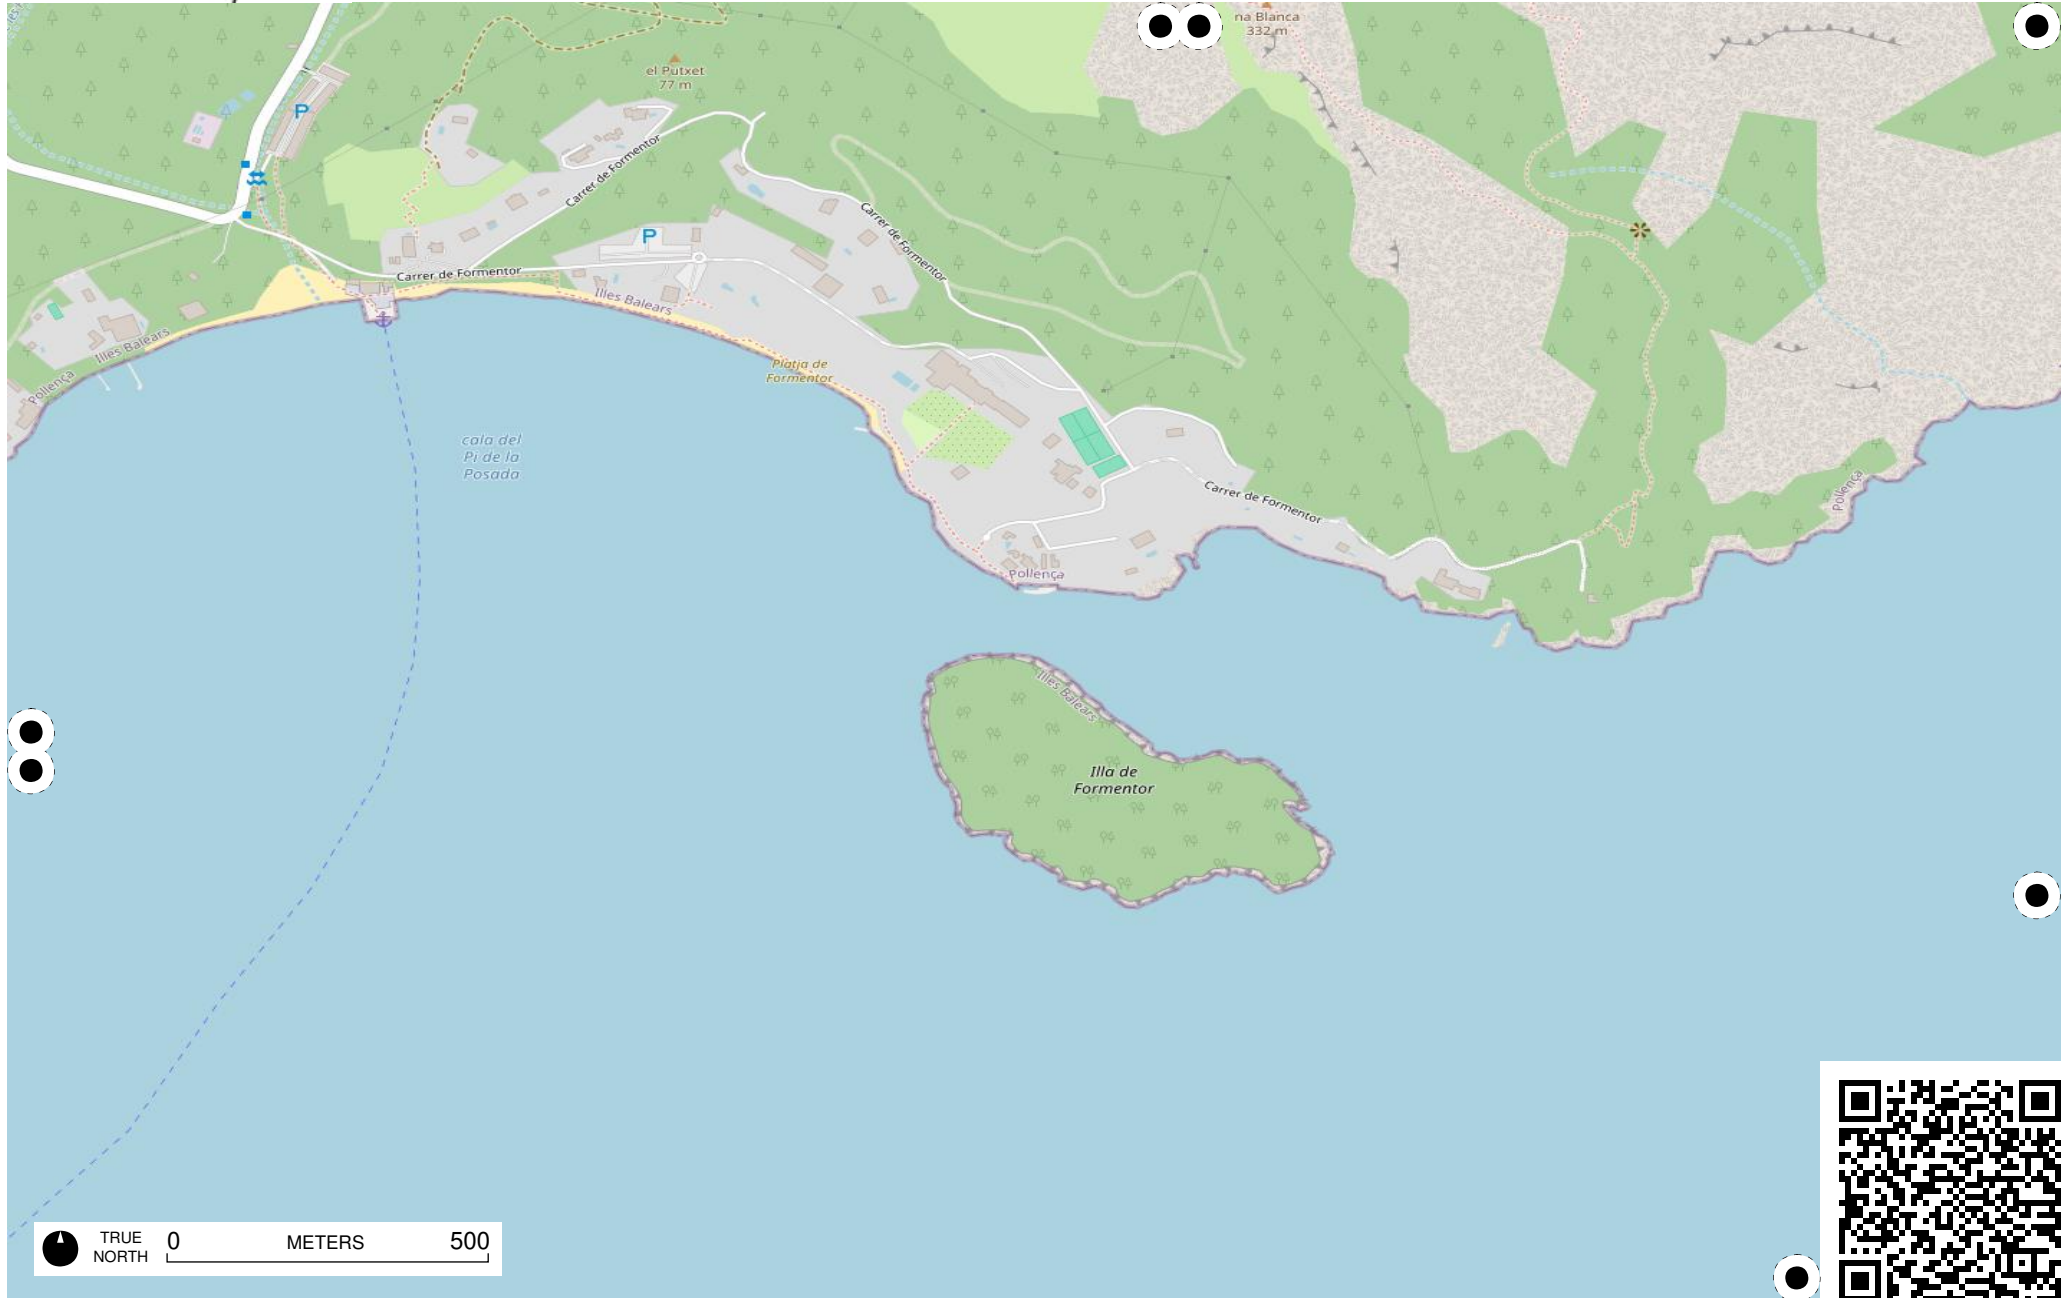

TRUE NORTH 0 METERS 500

Punta da la Troneta
Pas de la Punta de la Salada
98 m

Punta de la Nau

TRUE NORTH 0 METERS 500

TRUE NORTH 0 METERS 500

TRUE NORTH 0 METERS 500

Field Papers

FORMENTOR 9x6