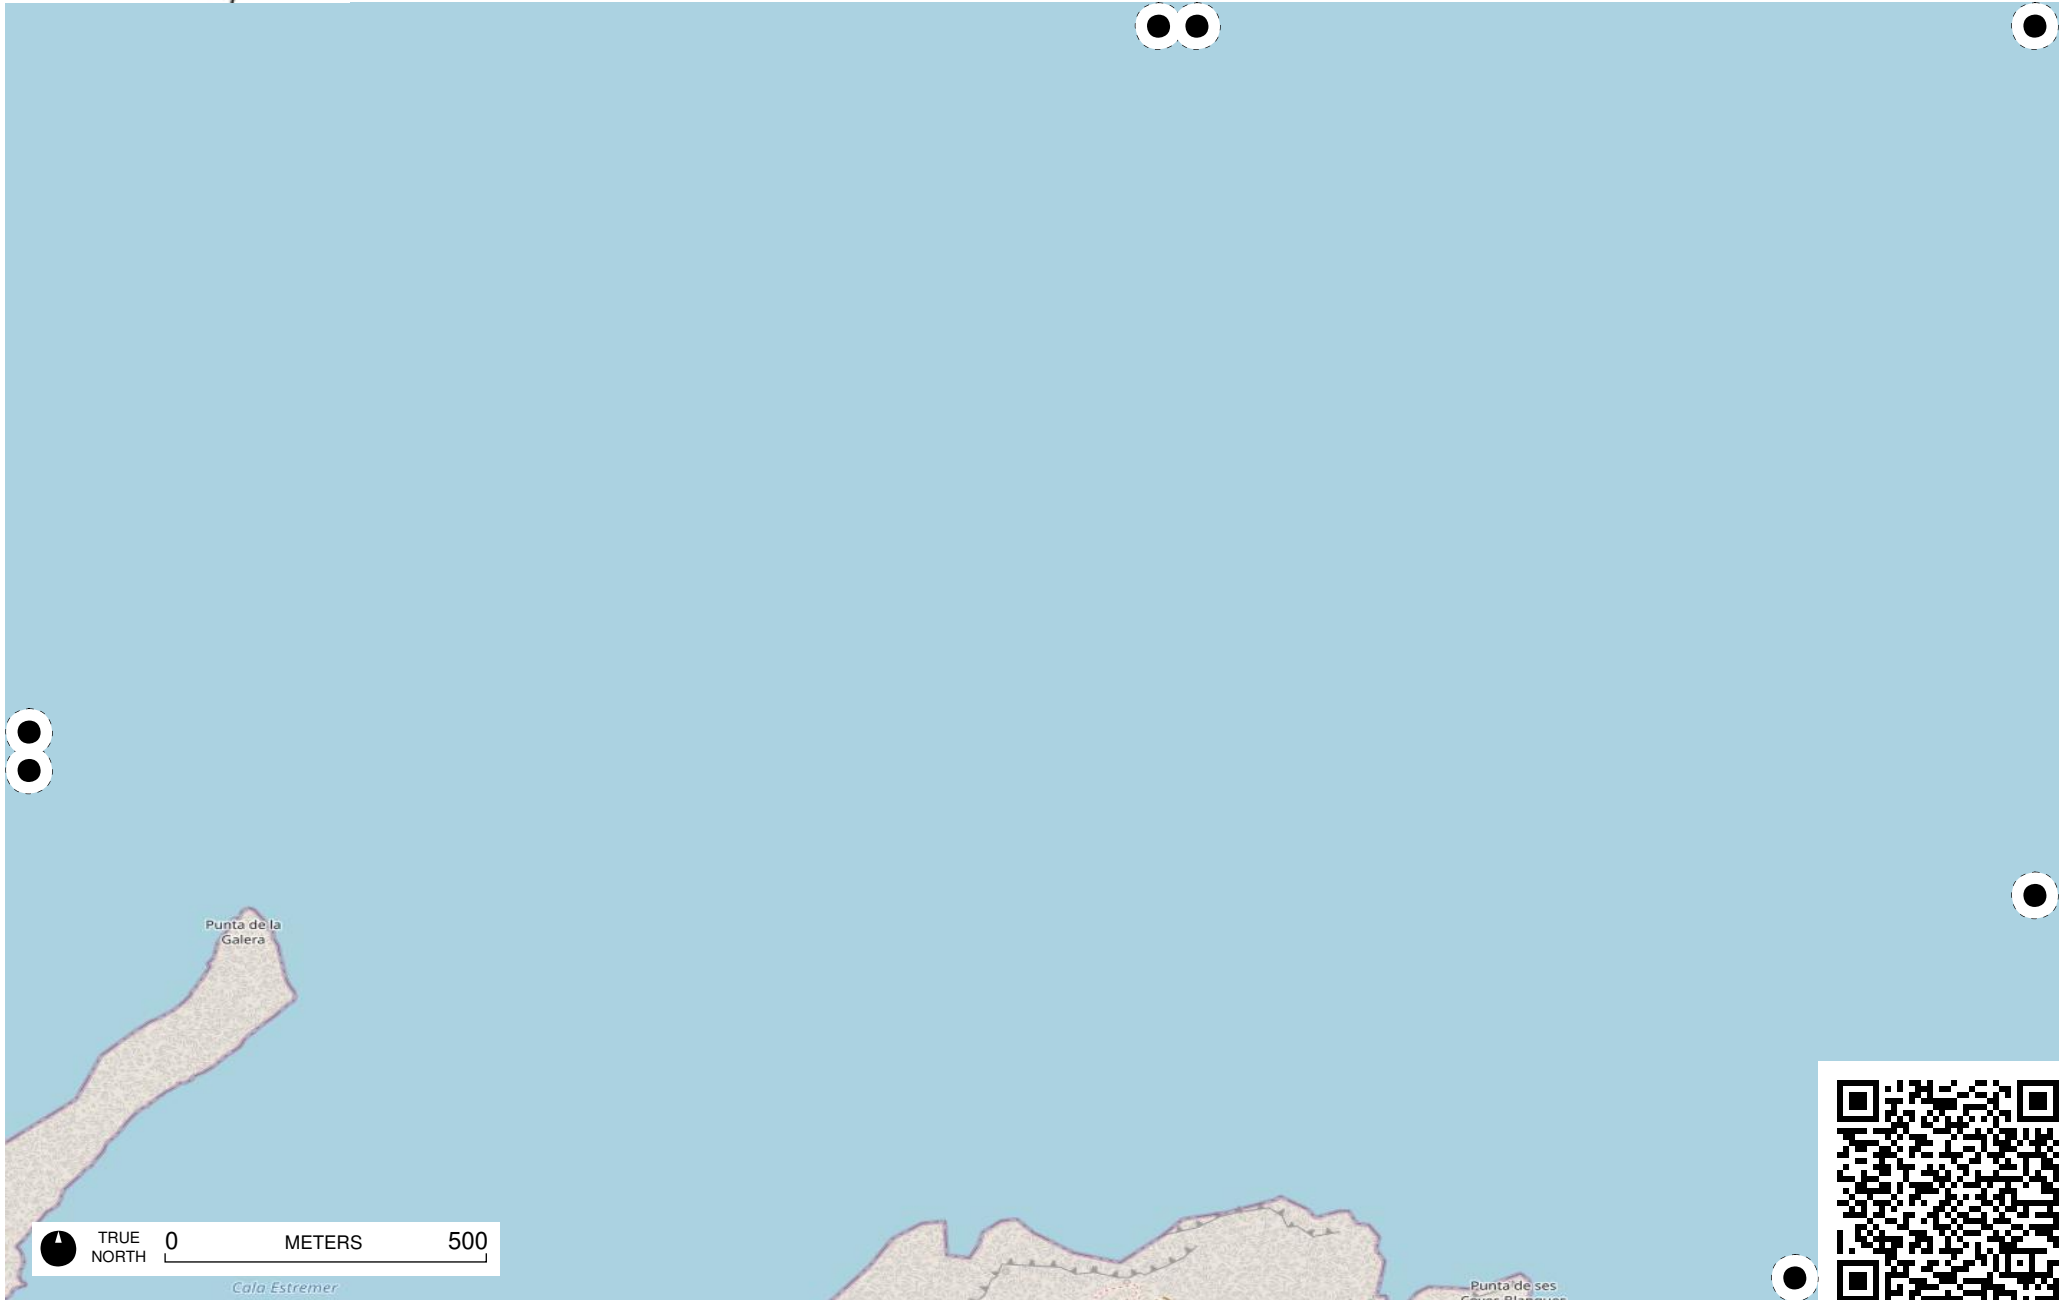

TRUE NORTH 0 METERS 500

Field Papers

FORMENTOR 9x6

<https://fieldpapers.org/atlas/1s4qi165/B3>

Punta de la Galera

Punta de ses Coves Blanques

TRUE NORTH 0 METERS 500

Cala Estremer

TRUE NORTH 0 METERS 500

Punta da la Troneta
Pas de la Punta de la Salada
98 m

Punta de la Nau

TRUE NORTH 0 METERS 500

TRUE NORTH 0 METERS 500

TRUE NORTH 0 METERS 500

Field Papers

FORMENTOR 9x6