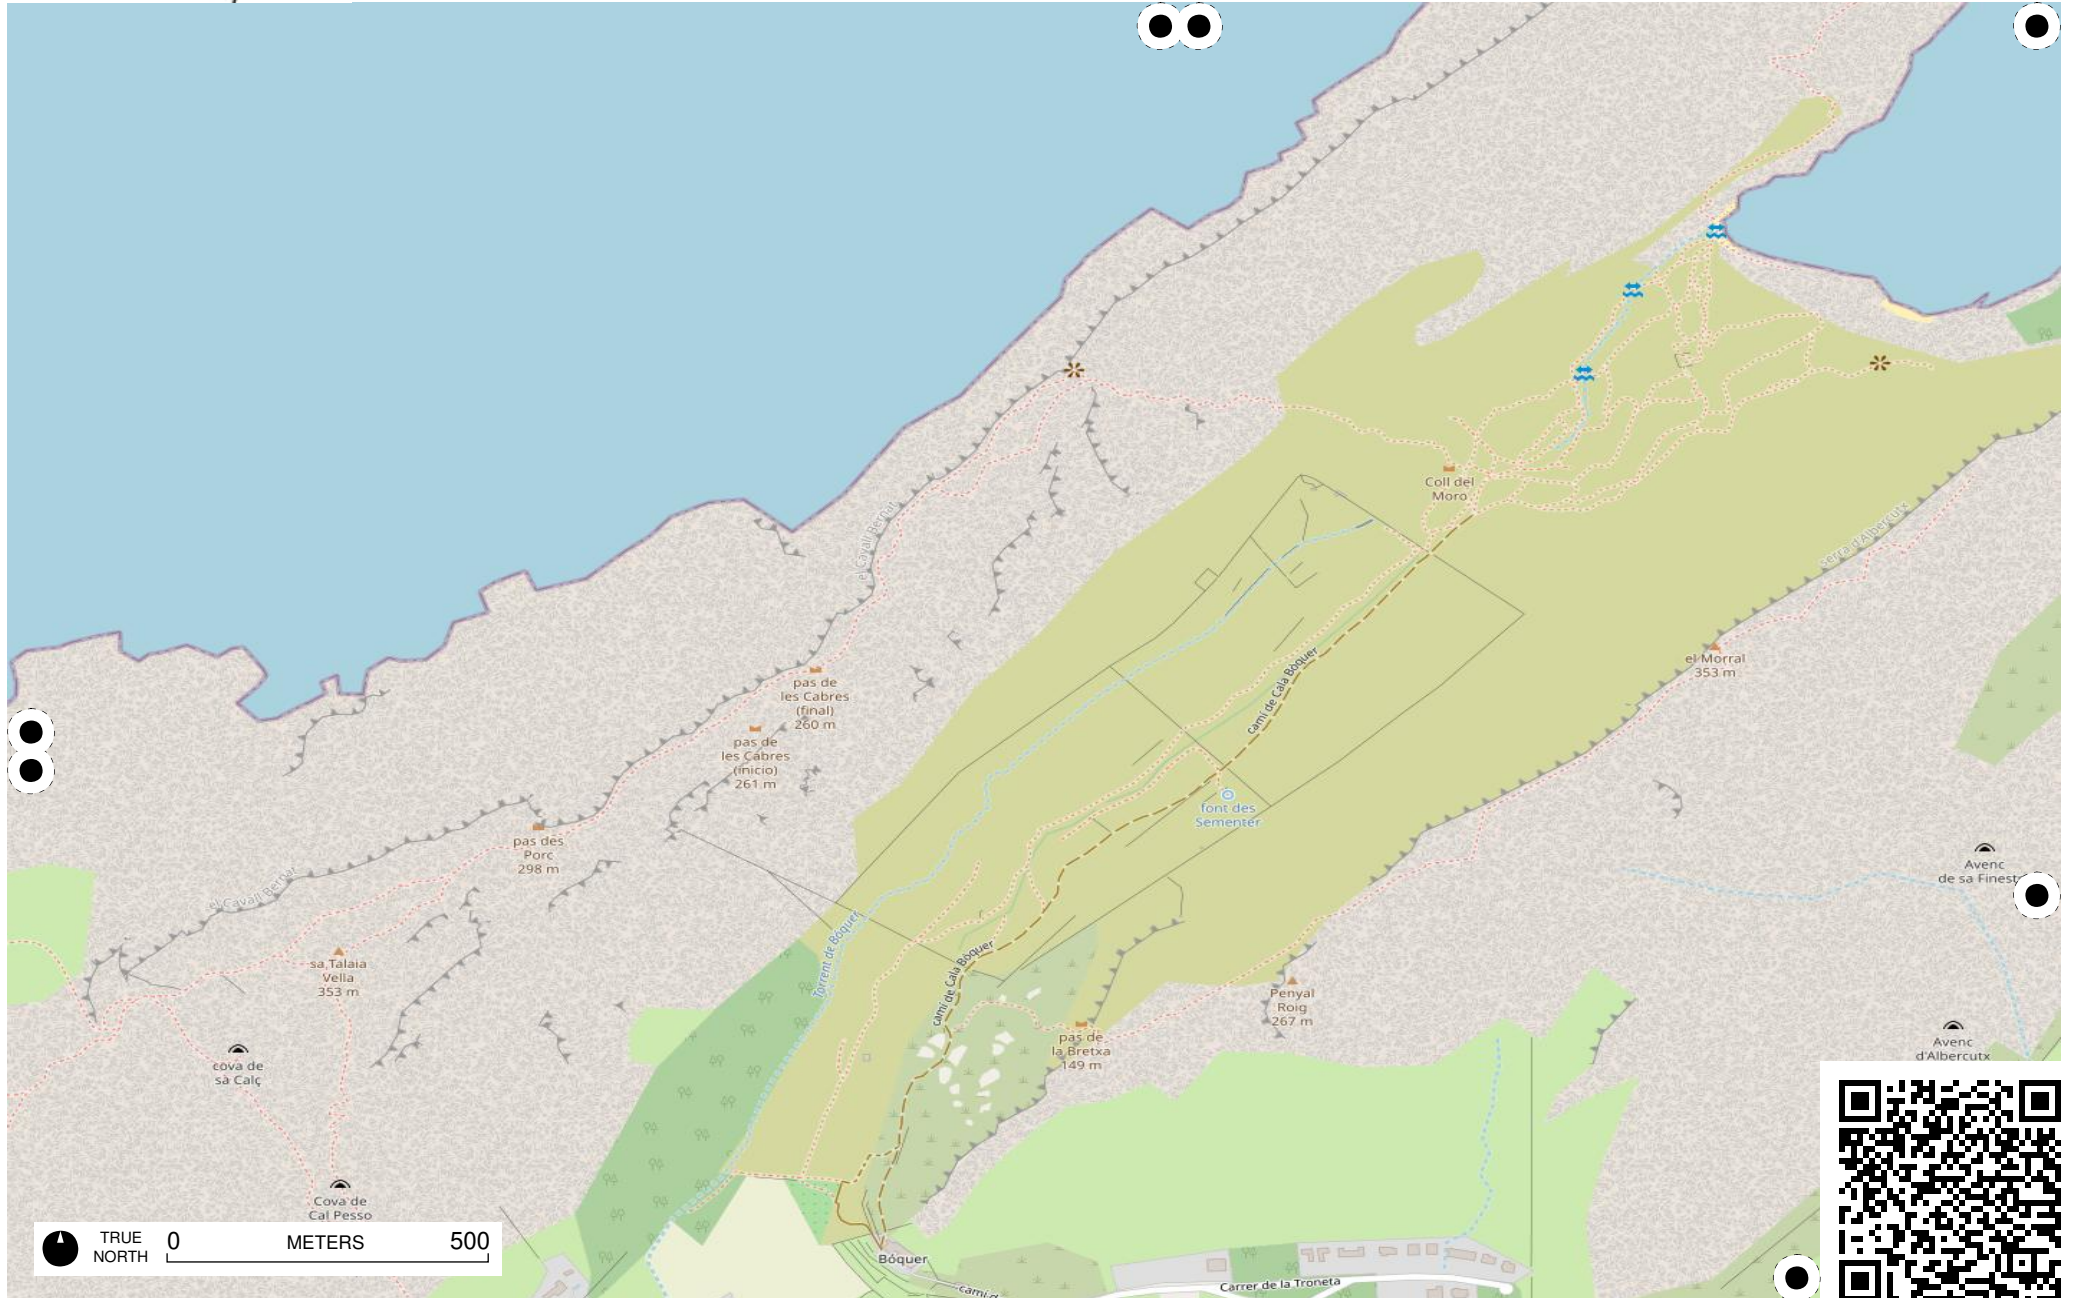

TRUE NORTH 0 METERS 500

Field Papers

FORMENTOR 9x6

<https://fieldpapers.org/atlas/1s4qi165/B3>

Punta de la Galera

Punta de ses Coves Blanques

TRUE NORTH 0 METERS 500

Cala Estremer

TRUE NORTH 0 METERS 500

Punta da la Troneta
Pas de la Punta de la Salada
98 m

Punta de la Nau

TRUE NORTH 0 METERS 500

TRUE NORTH 0 METERS 500

TRUE NORTH 0 METERS 500

Field Papers

FORMENTOR 9x6