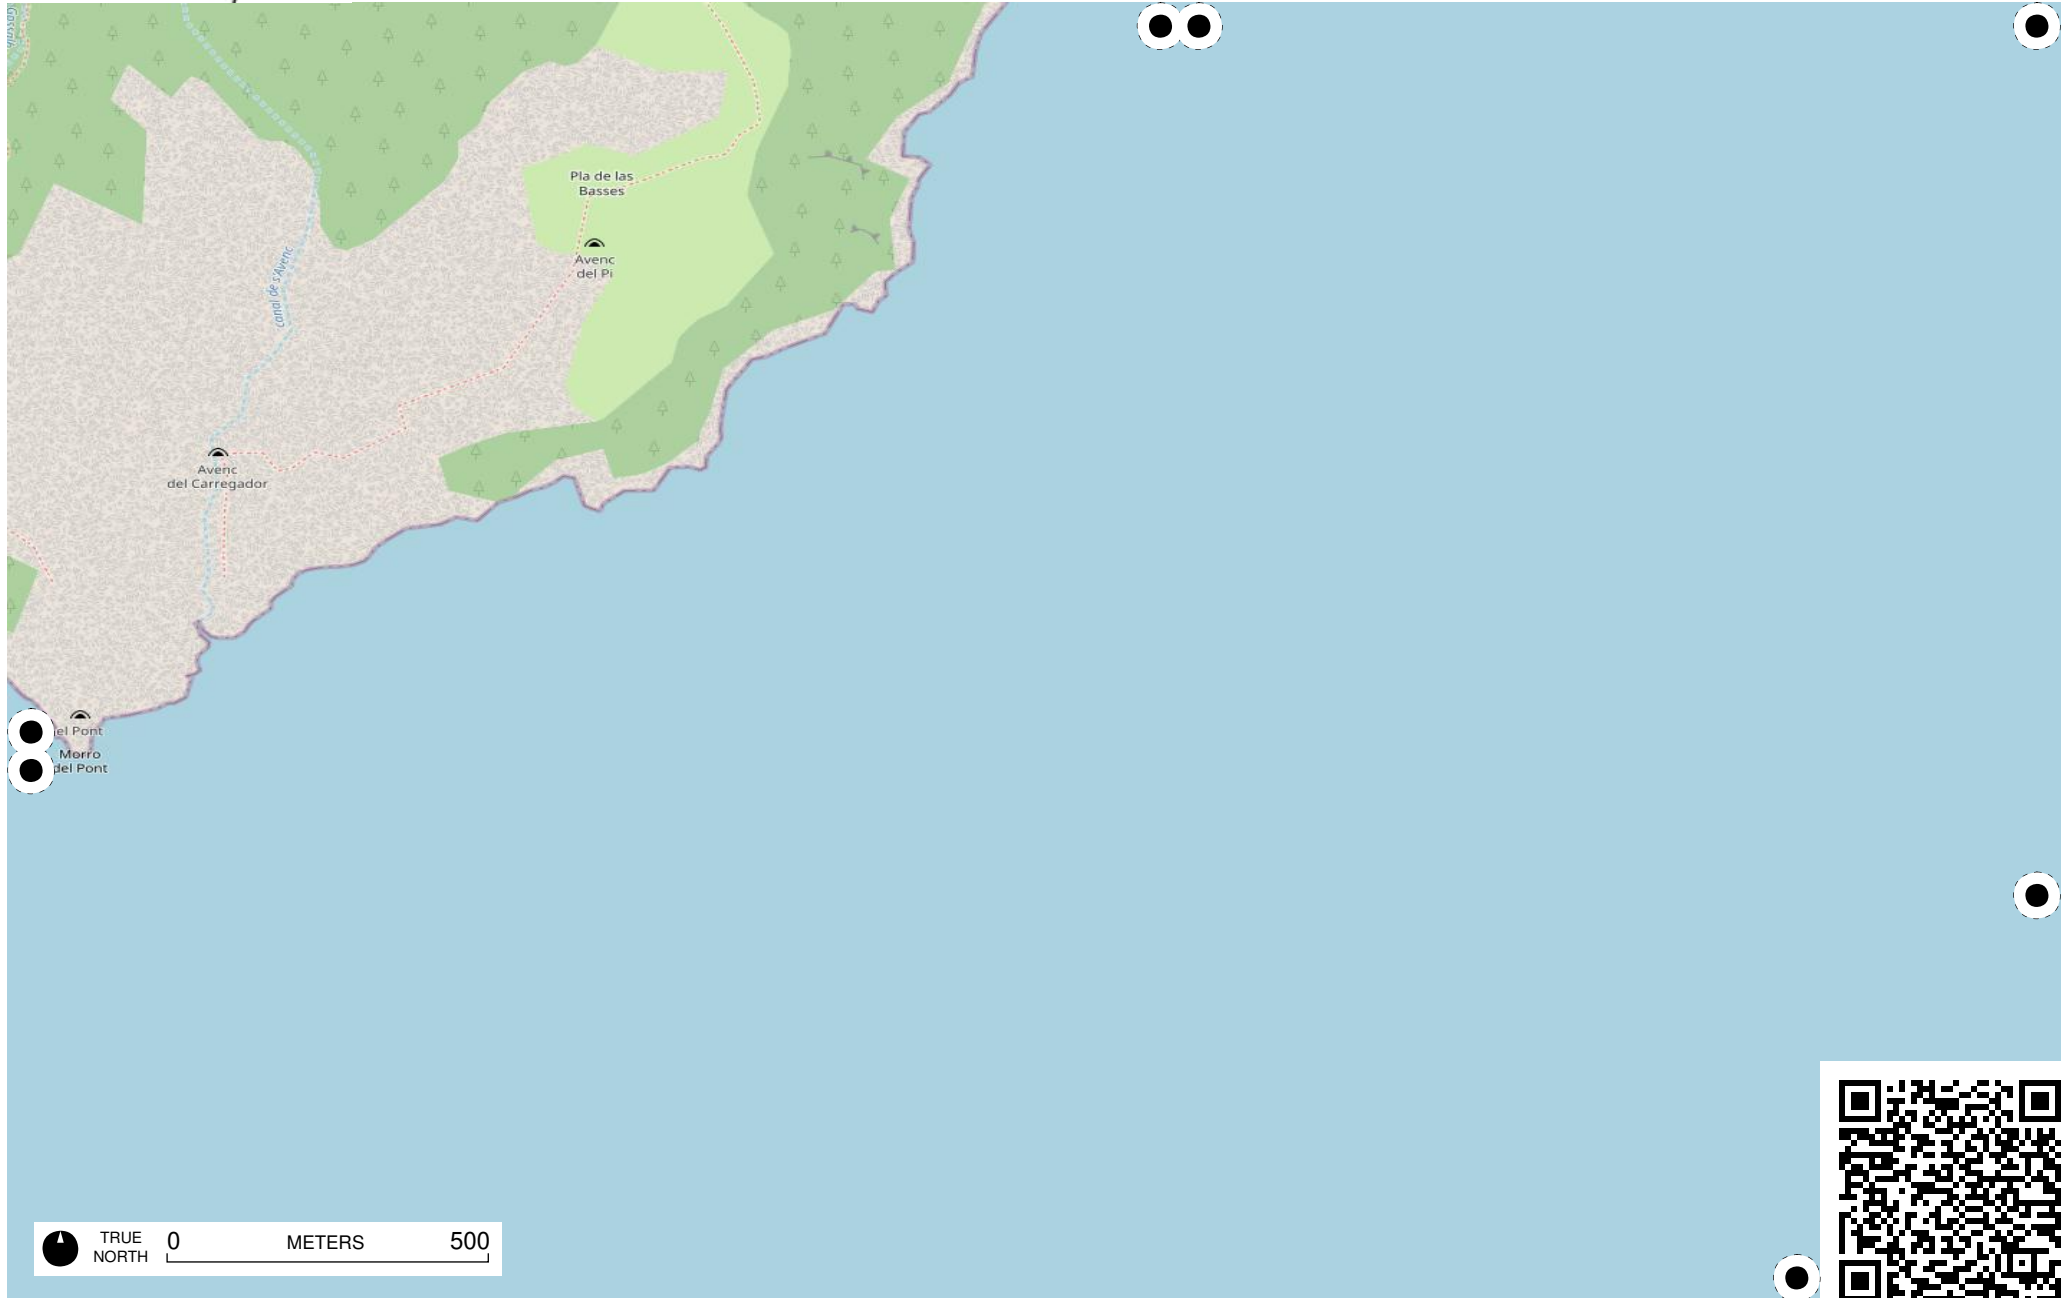

TRUE NORTH 0 METERS 500

Punta da la Troneta
Pas de la Punta de la Salada
98 m

Punta de la Nau

TRUE NORTH 0 METERS 500

TRUE NORTH 0 METERS 500

TRUE NORTH 0 METERS 500

Field Papers

FORMENTOR 9x6