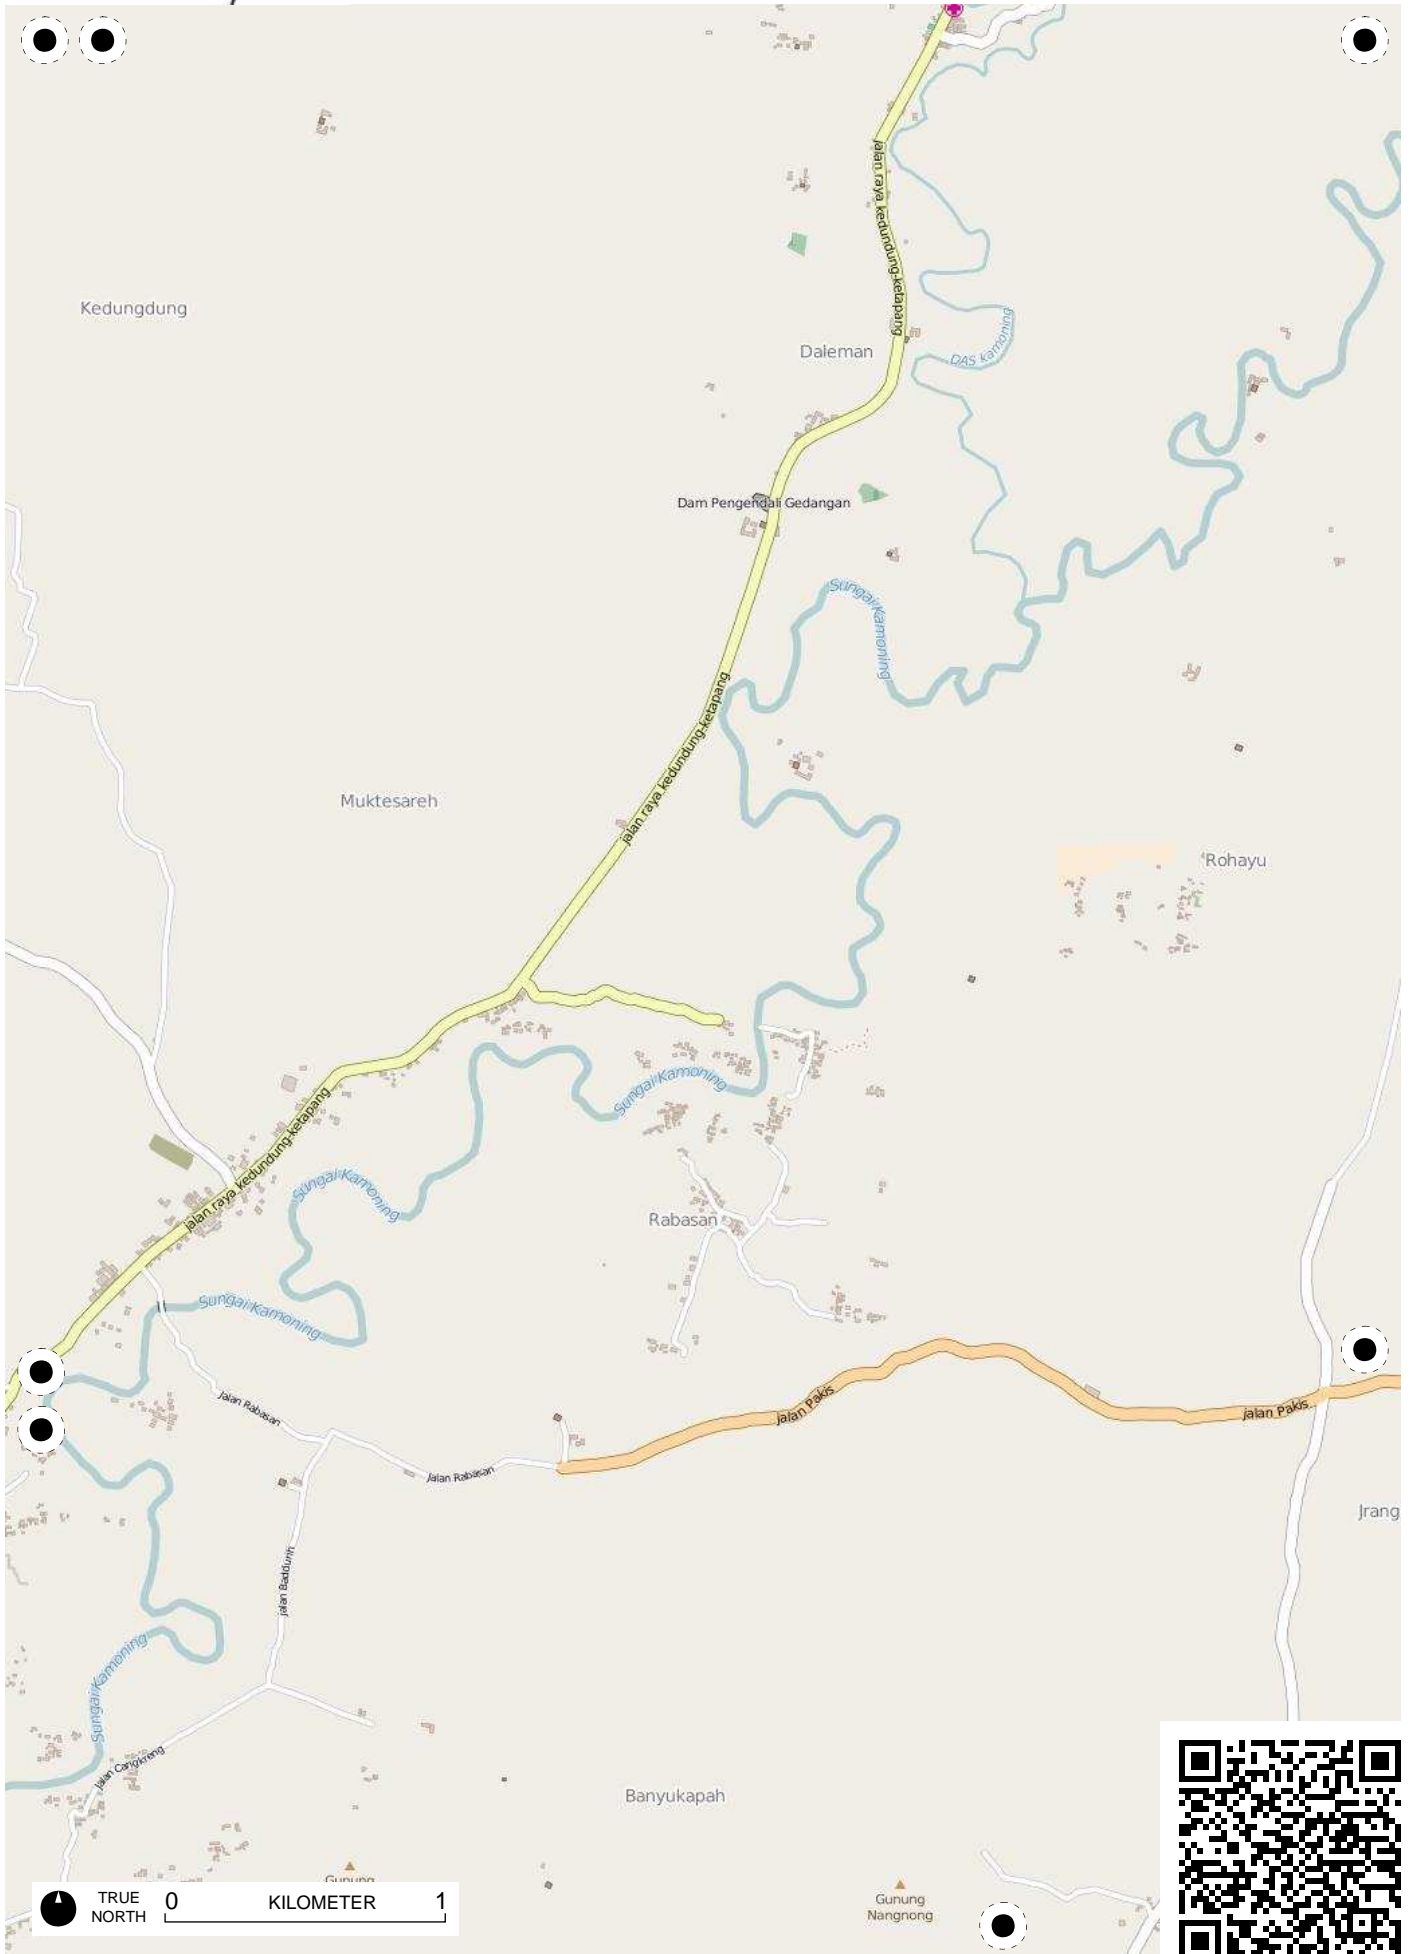

TRUE NORTH 0 1 KILOMETER

iten Barat

Bunten Timur

Gunung Rancak

Kedondong Keanyang

TRUE NORTH 0 KILOMETER 1

TRUE NORTH 0 KILOMETER 1

TRUE NORTH 0 KILOMETER 1

TRUE NORTH 0 KILOMETER 1

TRUE NORTH 0 KILOMETER 1