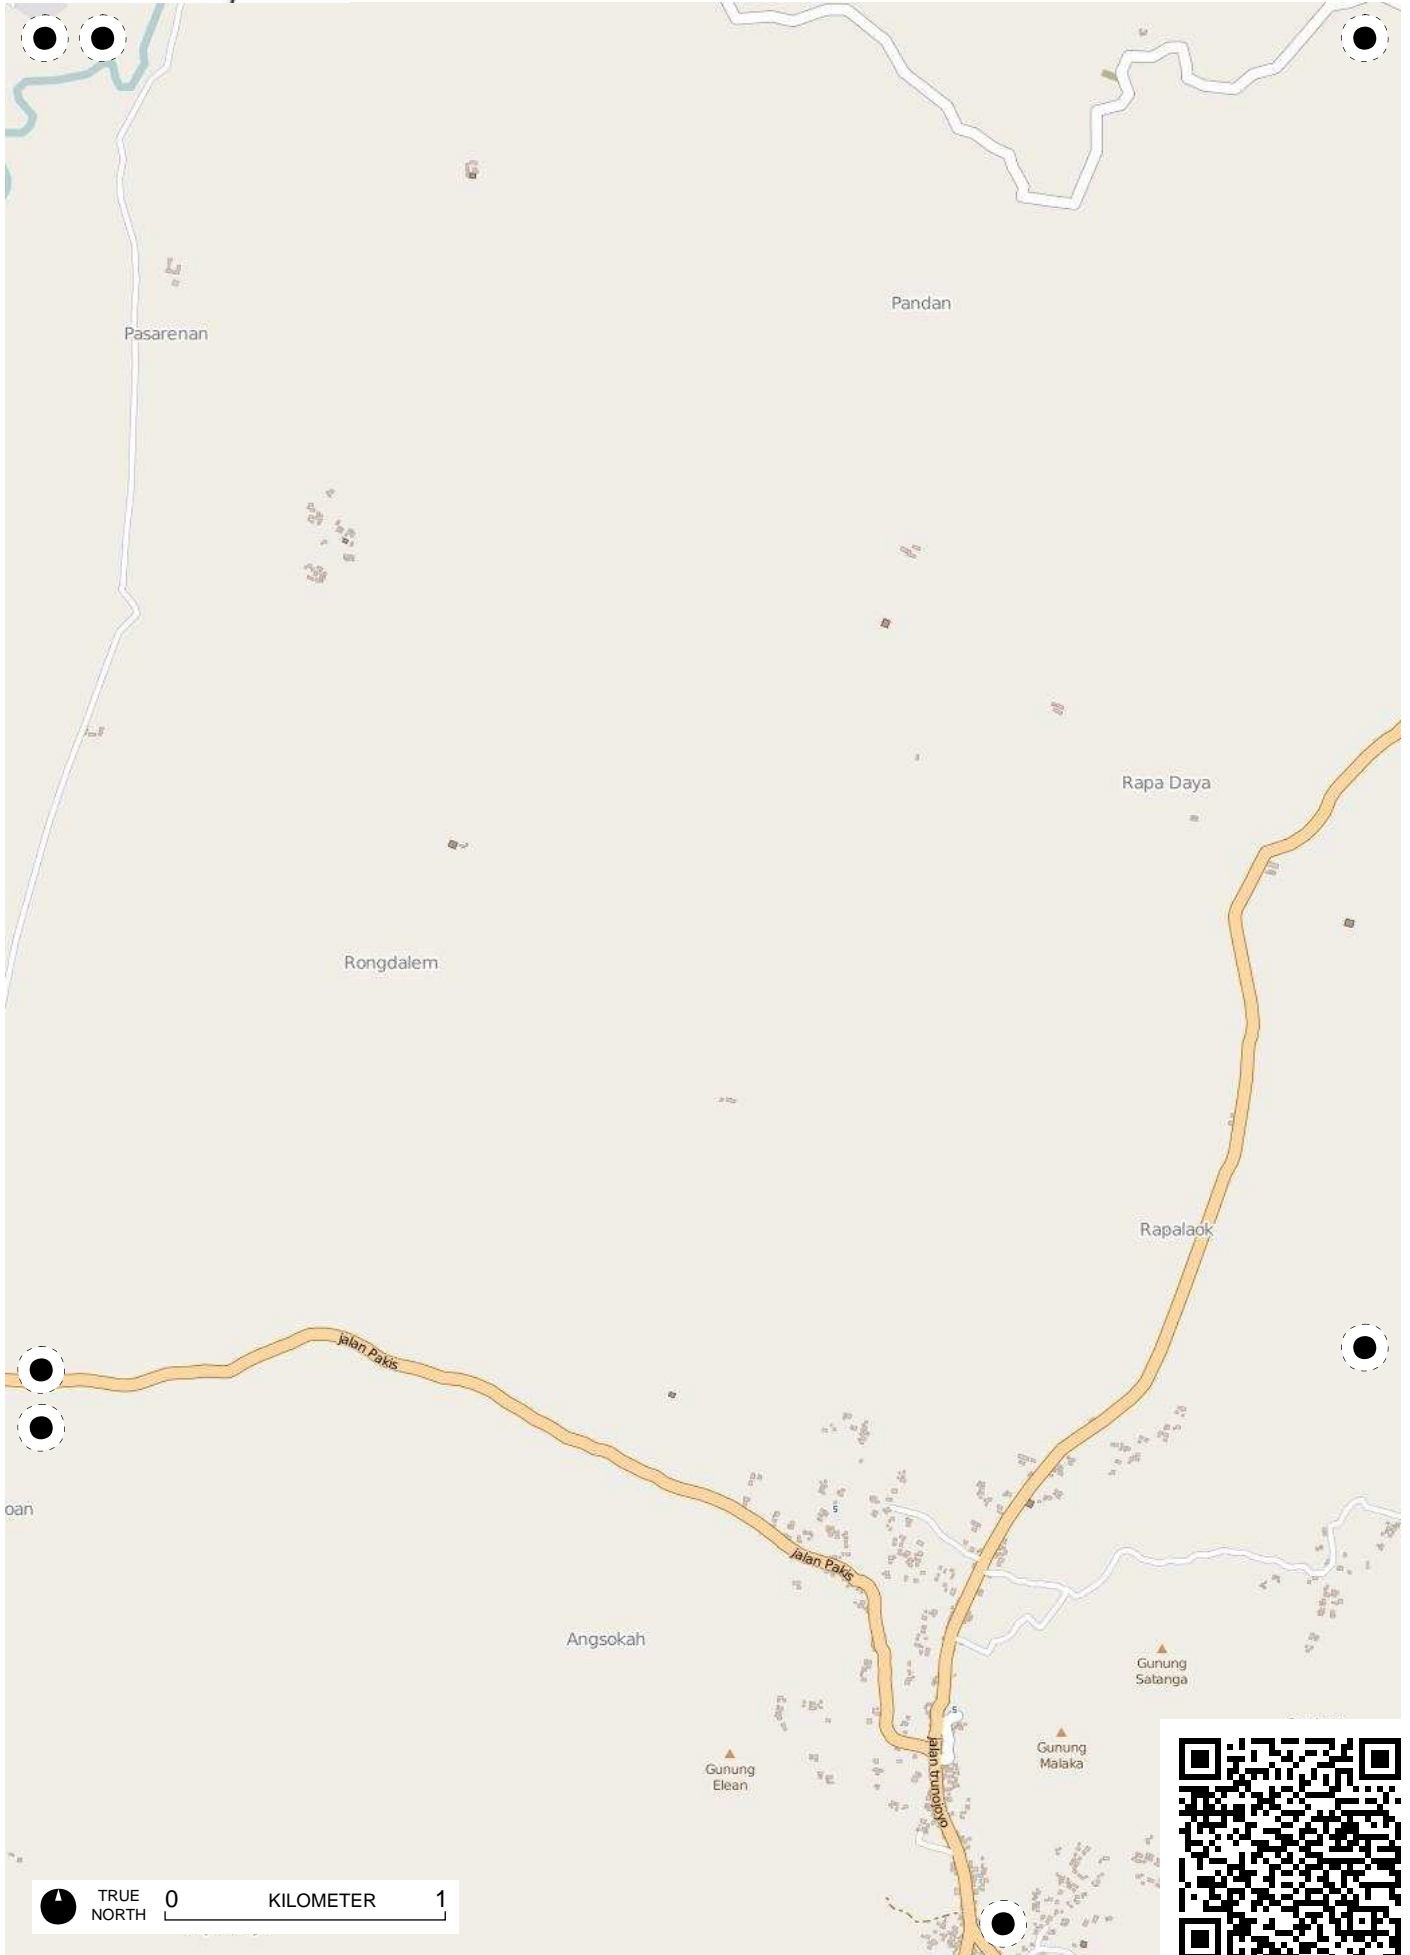

TRUE NORTH 0 1 KILOMETER

iten Barat

Bunten Timur

Gunung Rancak

Kedondong Keanyang

TRUE NORTH 0 KILOMETER 1

TRUE NORTH 0 KILOMETER 1

TRUE NORTH 0 KILOMETER 1

TRUE NORTH 0 KILOMETER 1

TRUE NORTH 0 KILOMETER 1