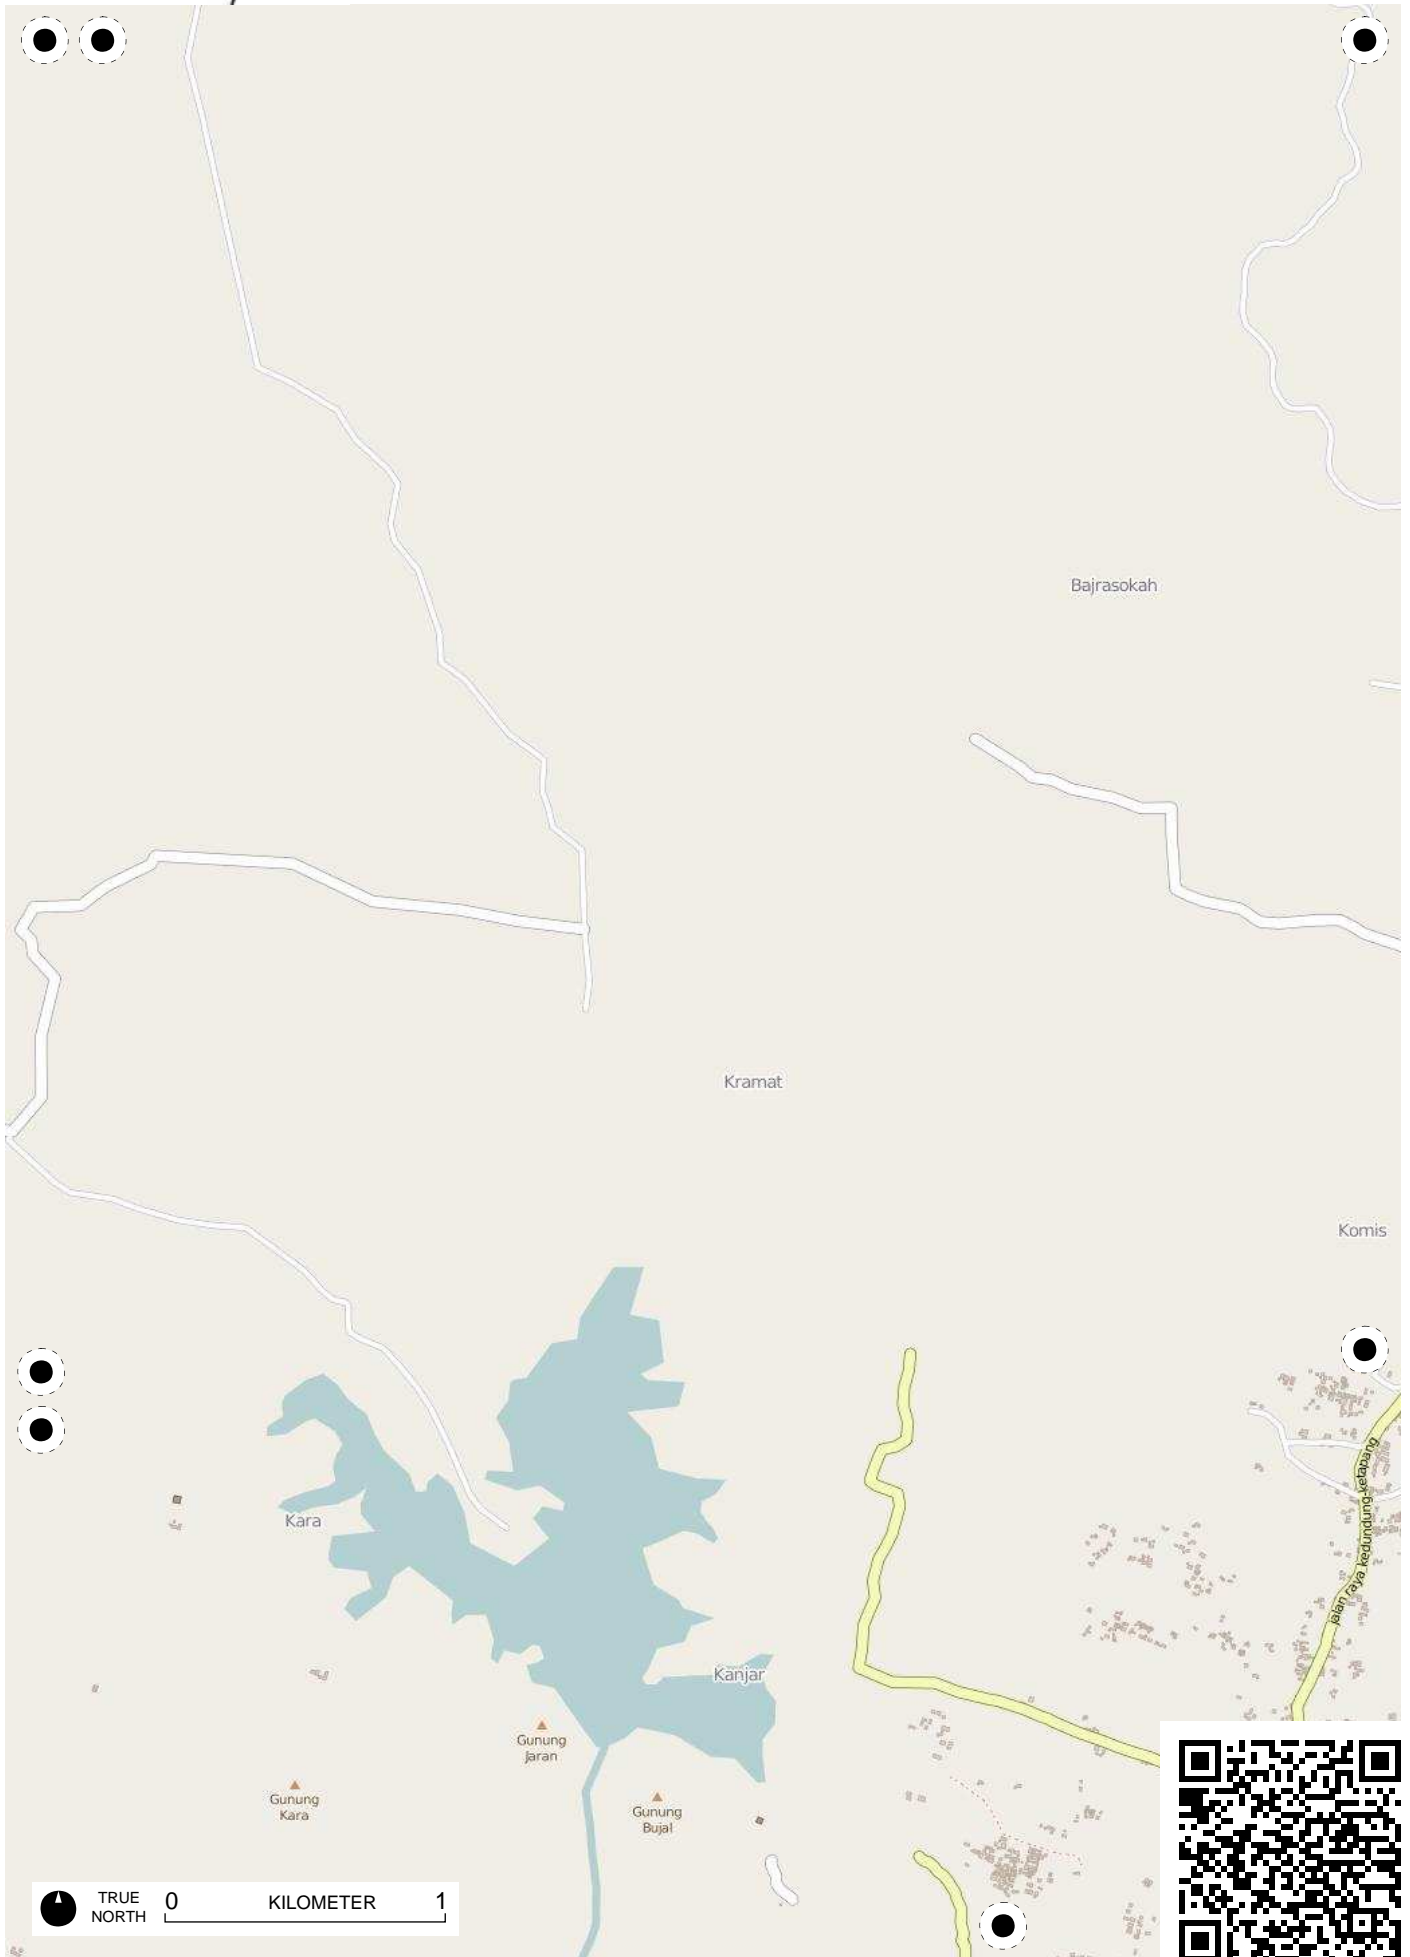

TRUE NORTH 0 1 KILOMETER

iten Barat

Bunten Timur

Gunung Rancak

Kedondong Keanyang

TRUE NORTH 0 KILOMETER 1

TRUE NORTH 0 KILOMETER 1

TRUE NORTH 0 KILOMETER 1

TRUE NORTH 0 KILOMETER 1

TRUE NORTH 0 KILOMETER 1