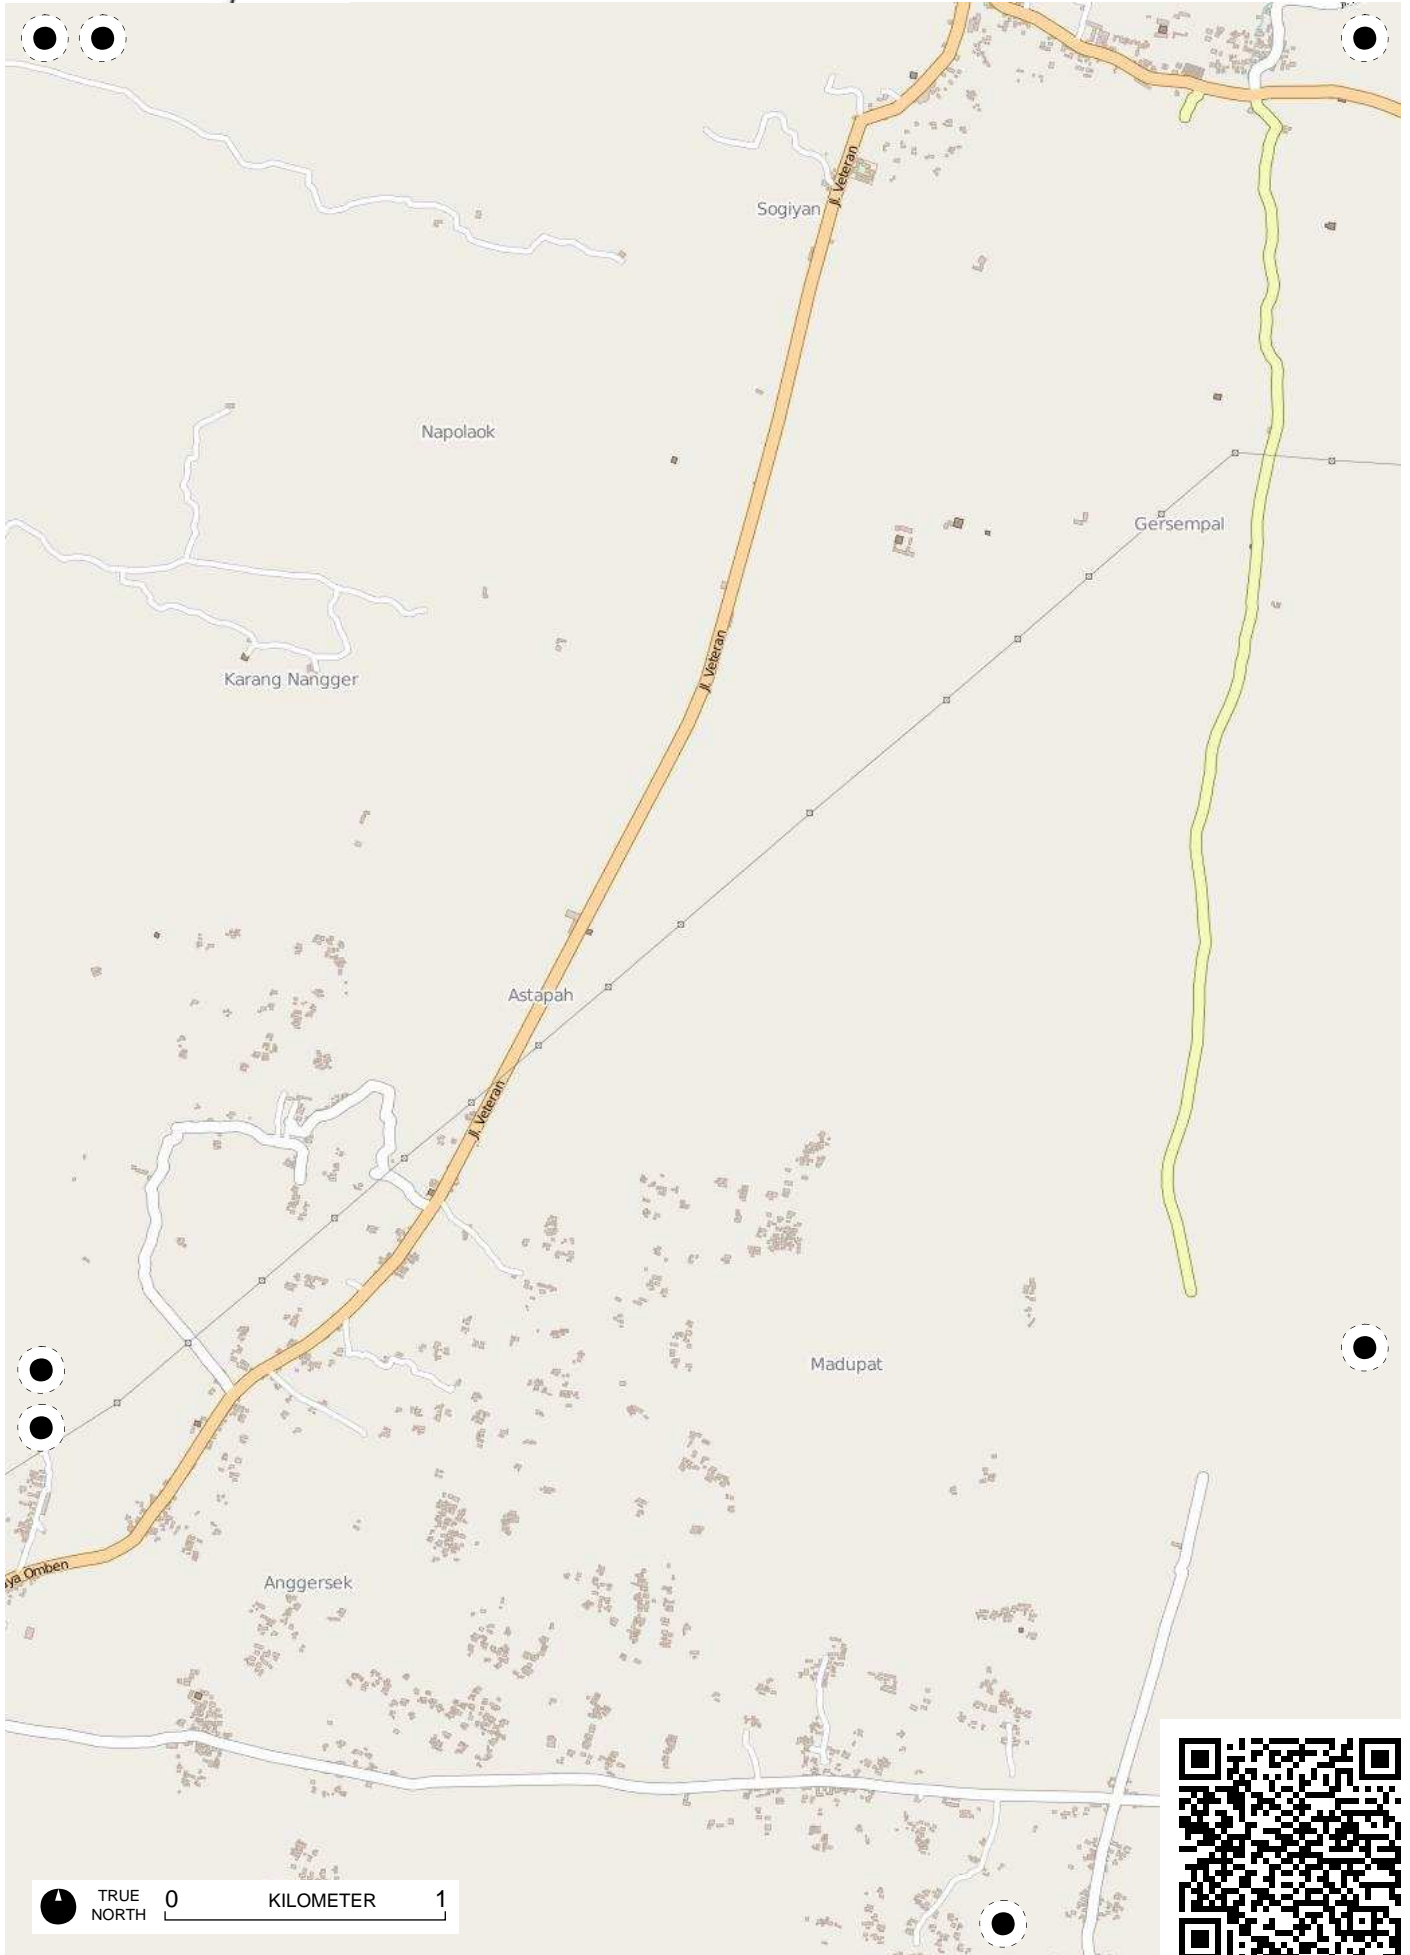

TRUE NORTH 0 1 KILOMETER

iten Barat

Bunten Timur

Gunung Rancak

Kedondong Keanyang

TRUE NORTH 0 KILOMETER 1

TRUE NORTH 0 KILOMETER 1

TRUE NORTH 0 KILOMETER 1

TRUE NORTH 0 KILOMETER 1

TRUE NORTH 0 KILOMETER 1