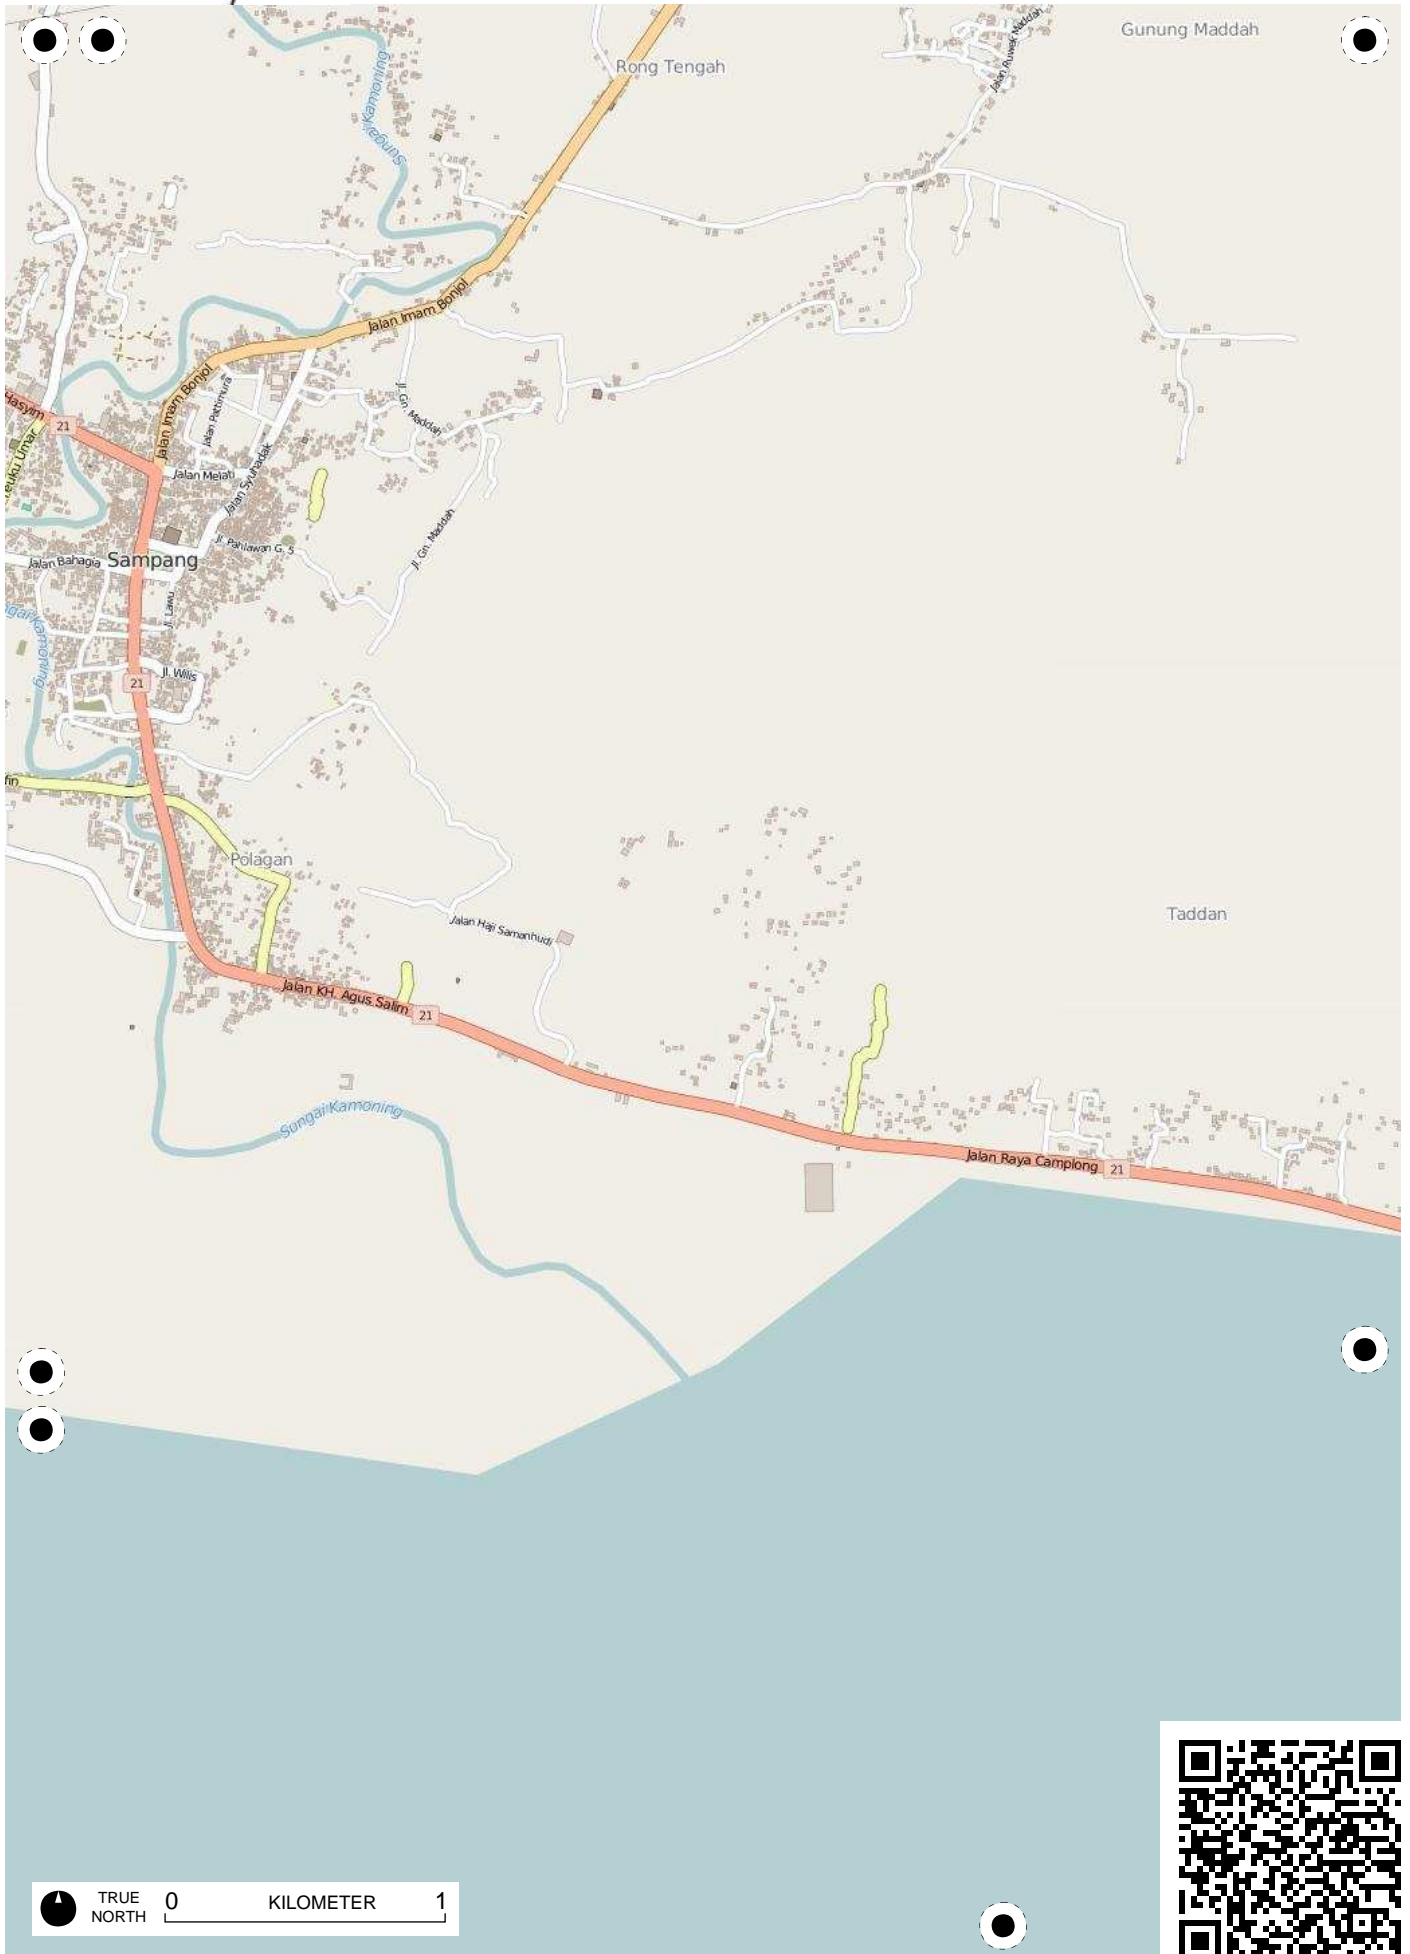

TRUE NORTH 0 1 KILOMETER

iten Barat

Bunten Timur

Gunung Rancak

Kedondong Keanyang

TRUE NORTH 0 KILOMETER 1

TRUE NORTH 0 KILOMETER 1

TRUE NORTH 0 KILOMETER 1

TRUE NORTH 0 KILOMETER 1

TRUE NORTH 0 KILOMETER 1