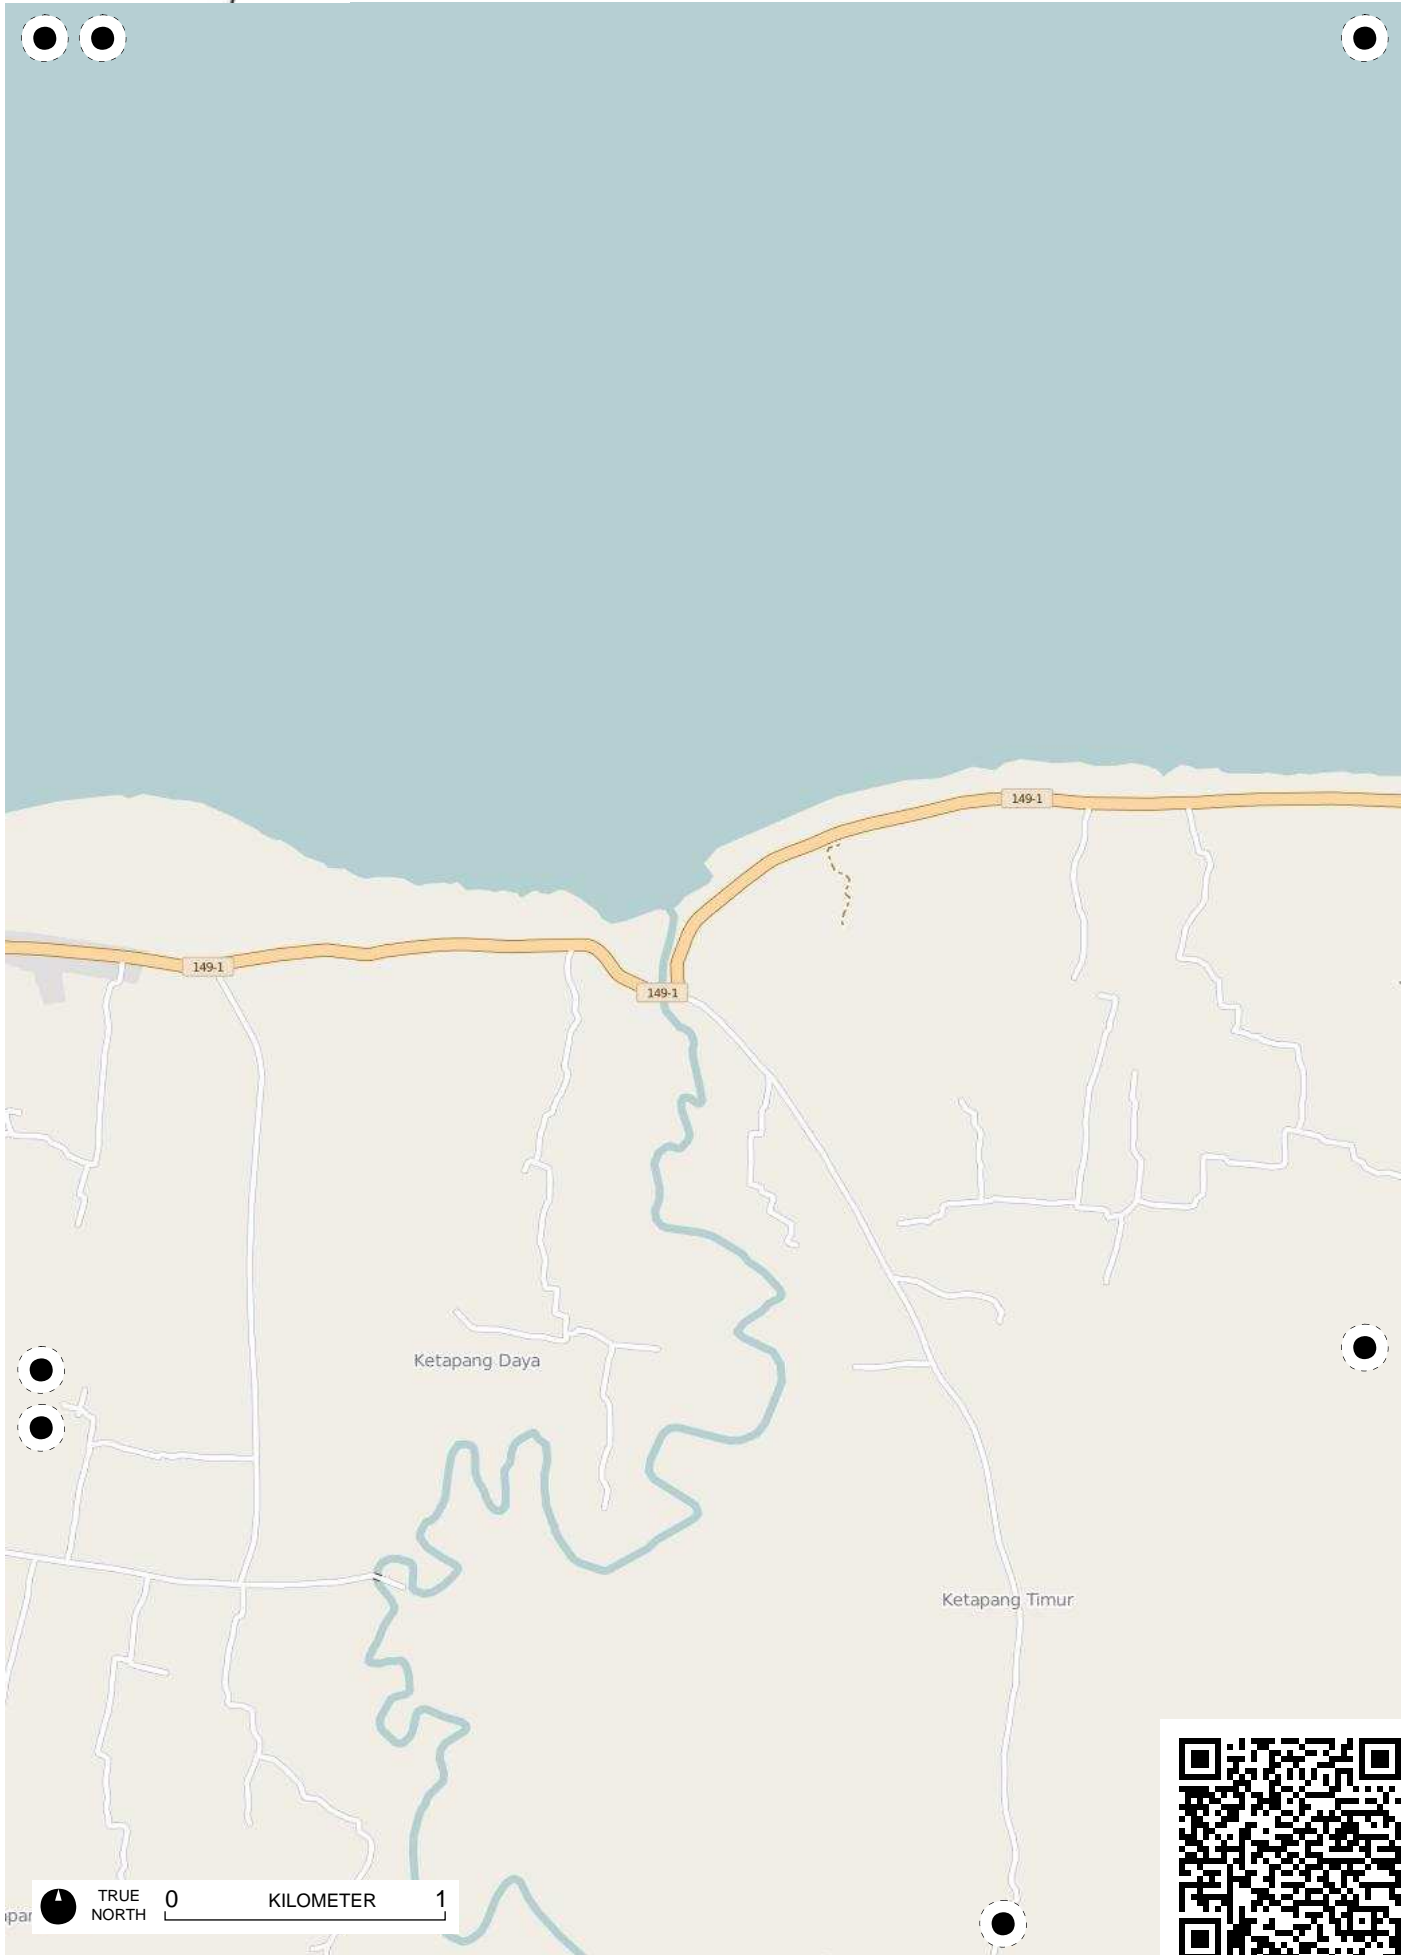

TRUE NORTH 0 1 KILOMETER

iten Barat

Bunten Timur

Gunung Rancak

Kedondong Keanyang

TRUE NORTH 0 KILOMETER 1

TRUE NORTH 0 KILOMETER 1

TRUE NORTH 0 KILOMETER 1

TRUE NORTH 0 KILOMETER 1

TRUE NORTH 0 KILOMETER 1