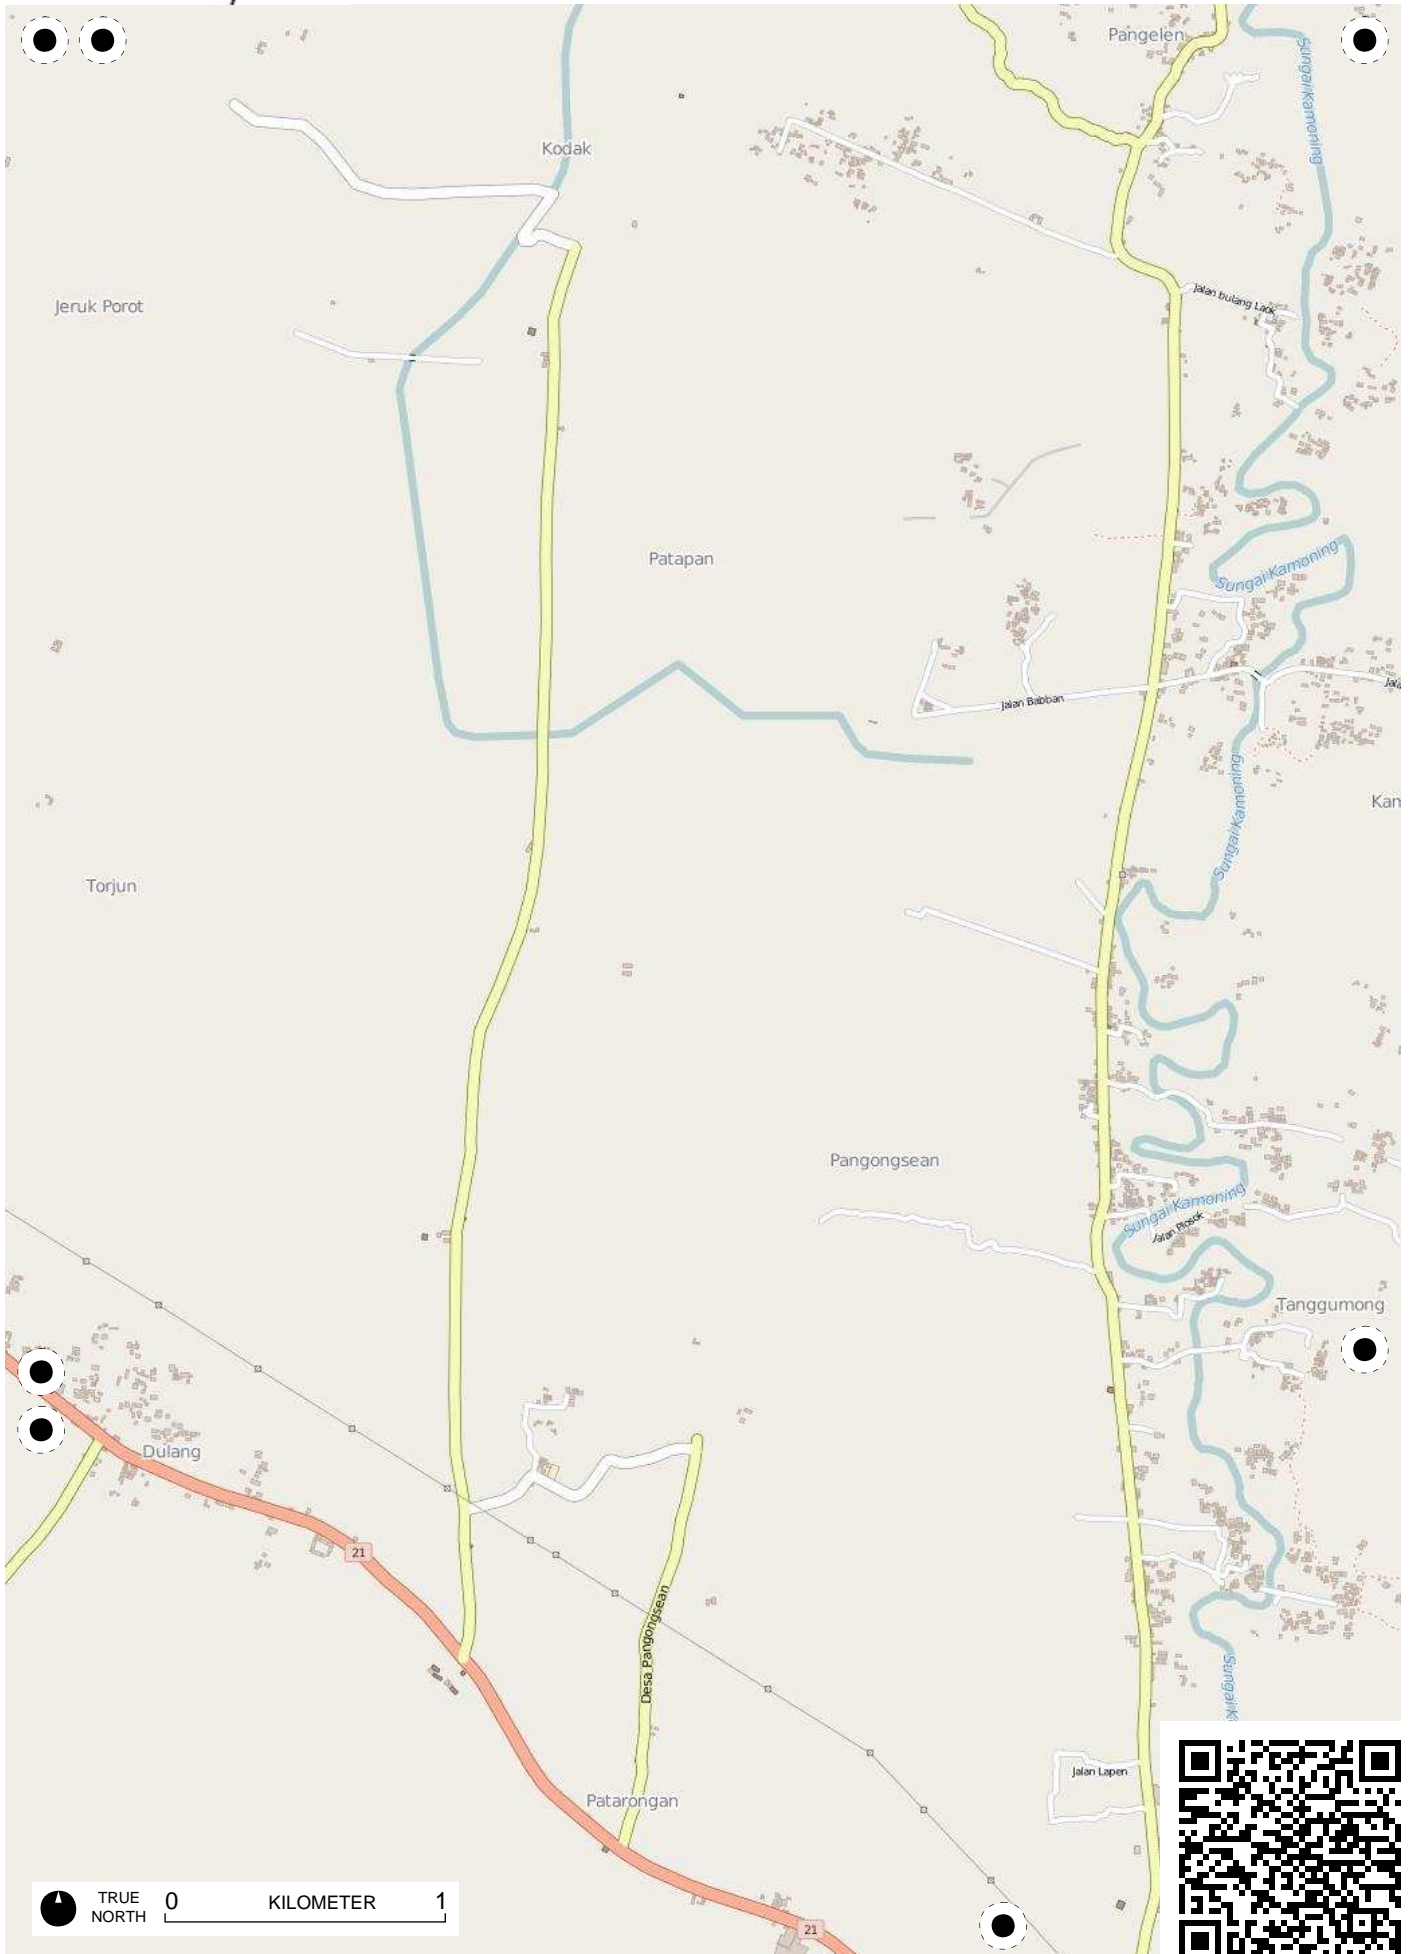

TRUE NORTH 0 1 KILOMETER

iten Barat

Bunten Timur

Gunung Rancak

Kedondong Keanyang

TRUE NORTH 0 KILOMETER 1

TRUE NORTH 0 KILOMETER 1

TRUE NORTH 0 KILOMETER 1

TRUE NORTH 0 KILOMETER 1

TRUE NORTH 0 KILOMETER 1