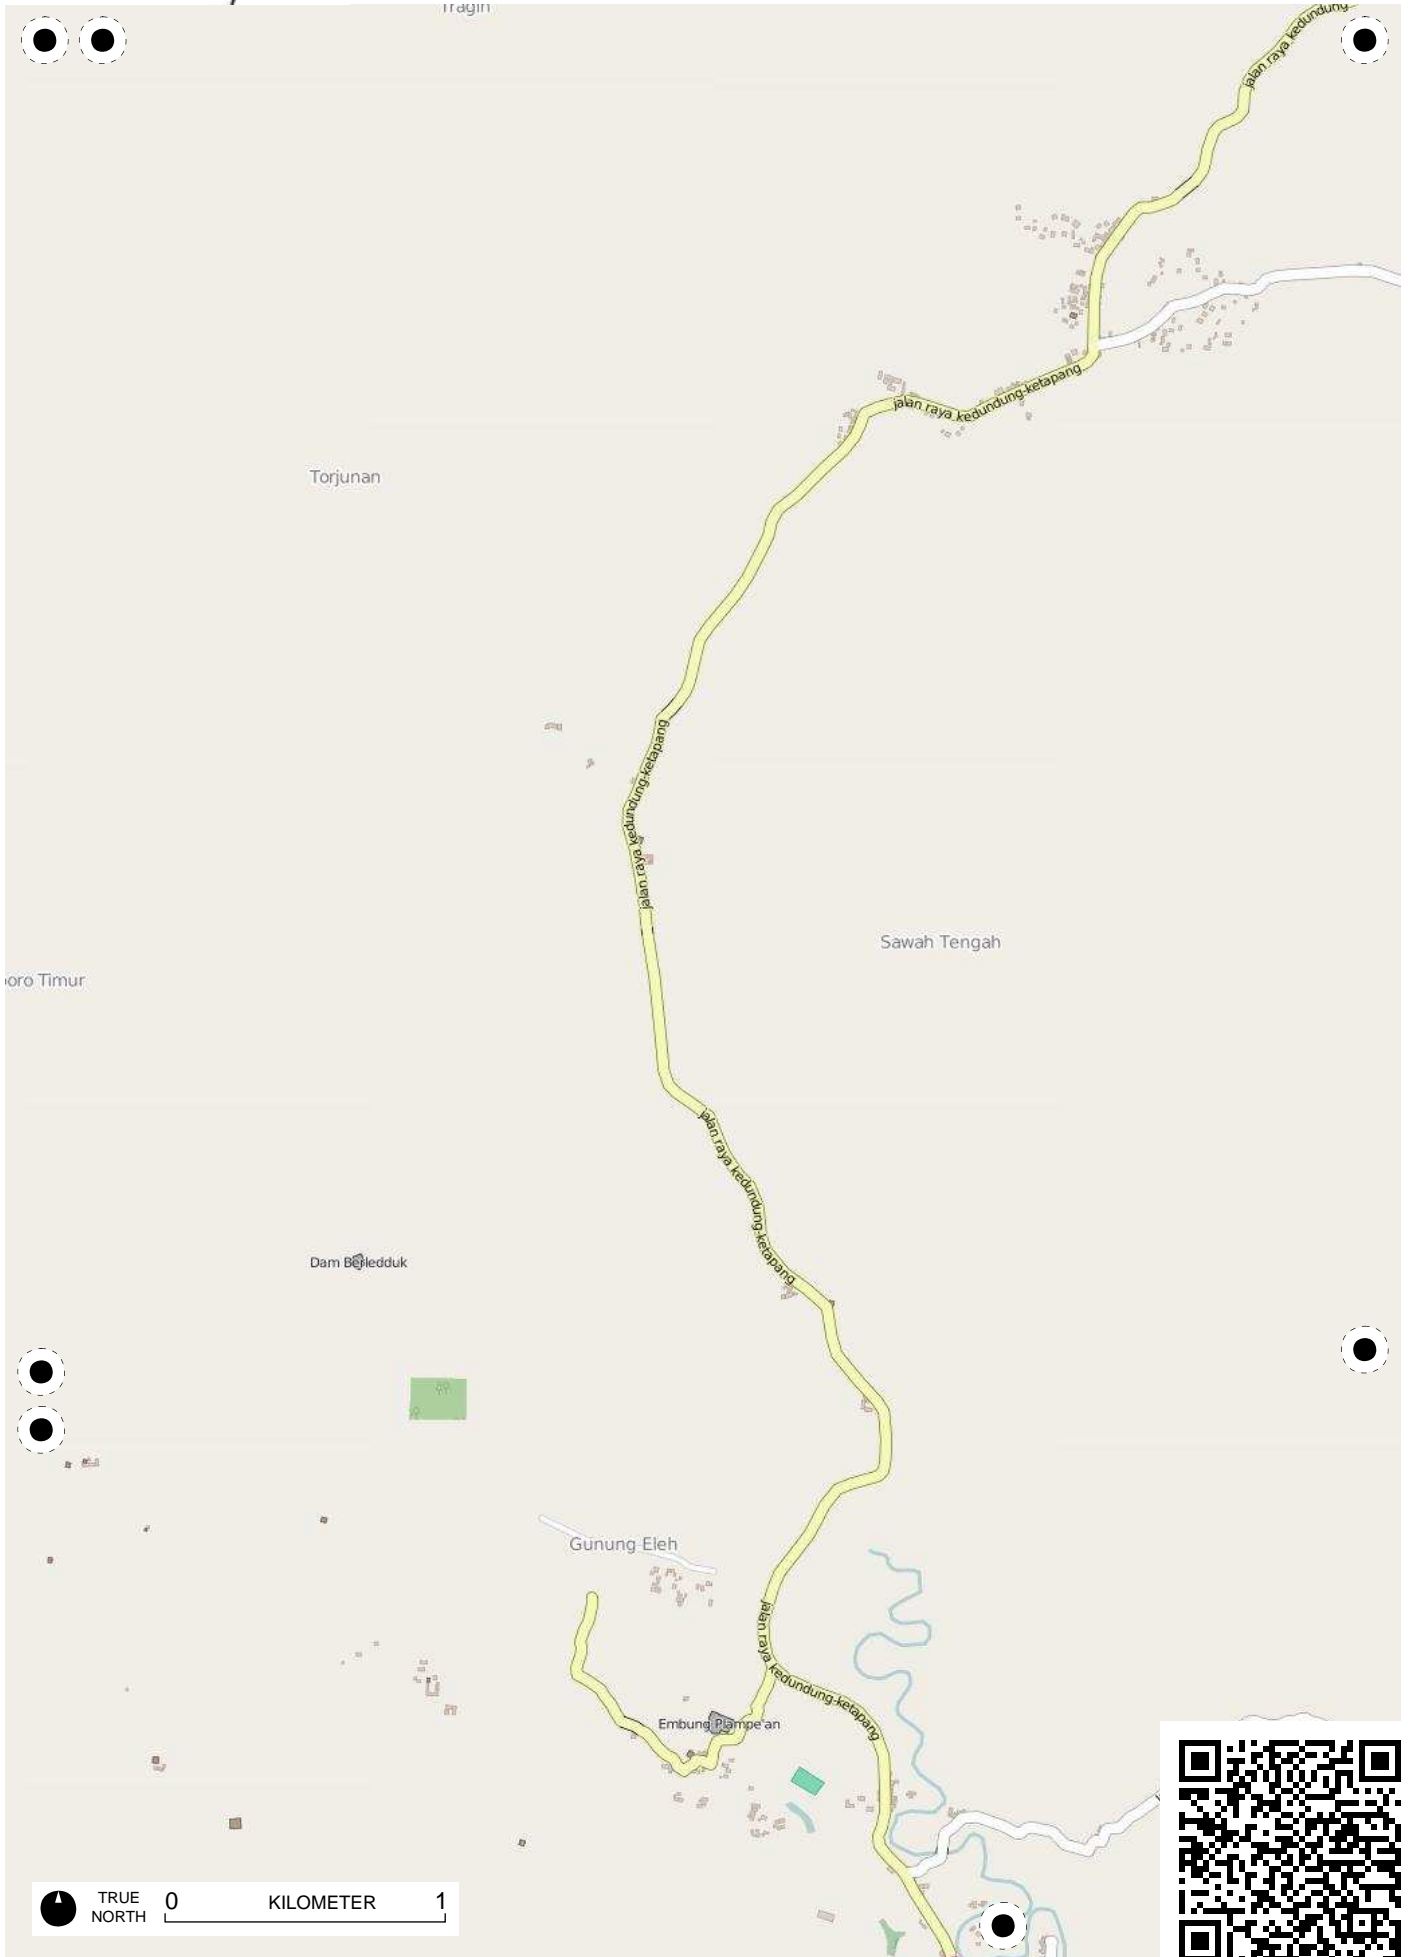

TRUE NORTH 0 1 KILOMETER

iten Barat

Bunten Timur

Gunung Rancak

Kedondong Keanyang

TRUE NORTH 0 KILOMETER 1

TRUE NORTH 0 KILOMETER 1

TRUE NORTH 0 KILOMETER 1

TRUE NORTH 0 KILOMETER 1

TRUE NORTH 0 KILOMETER 1