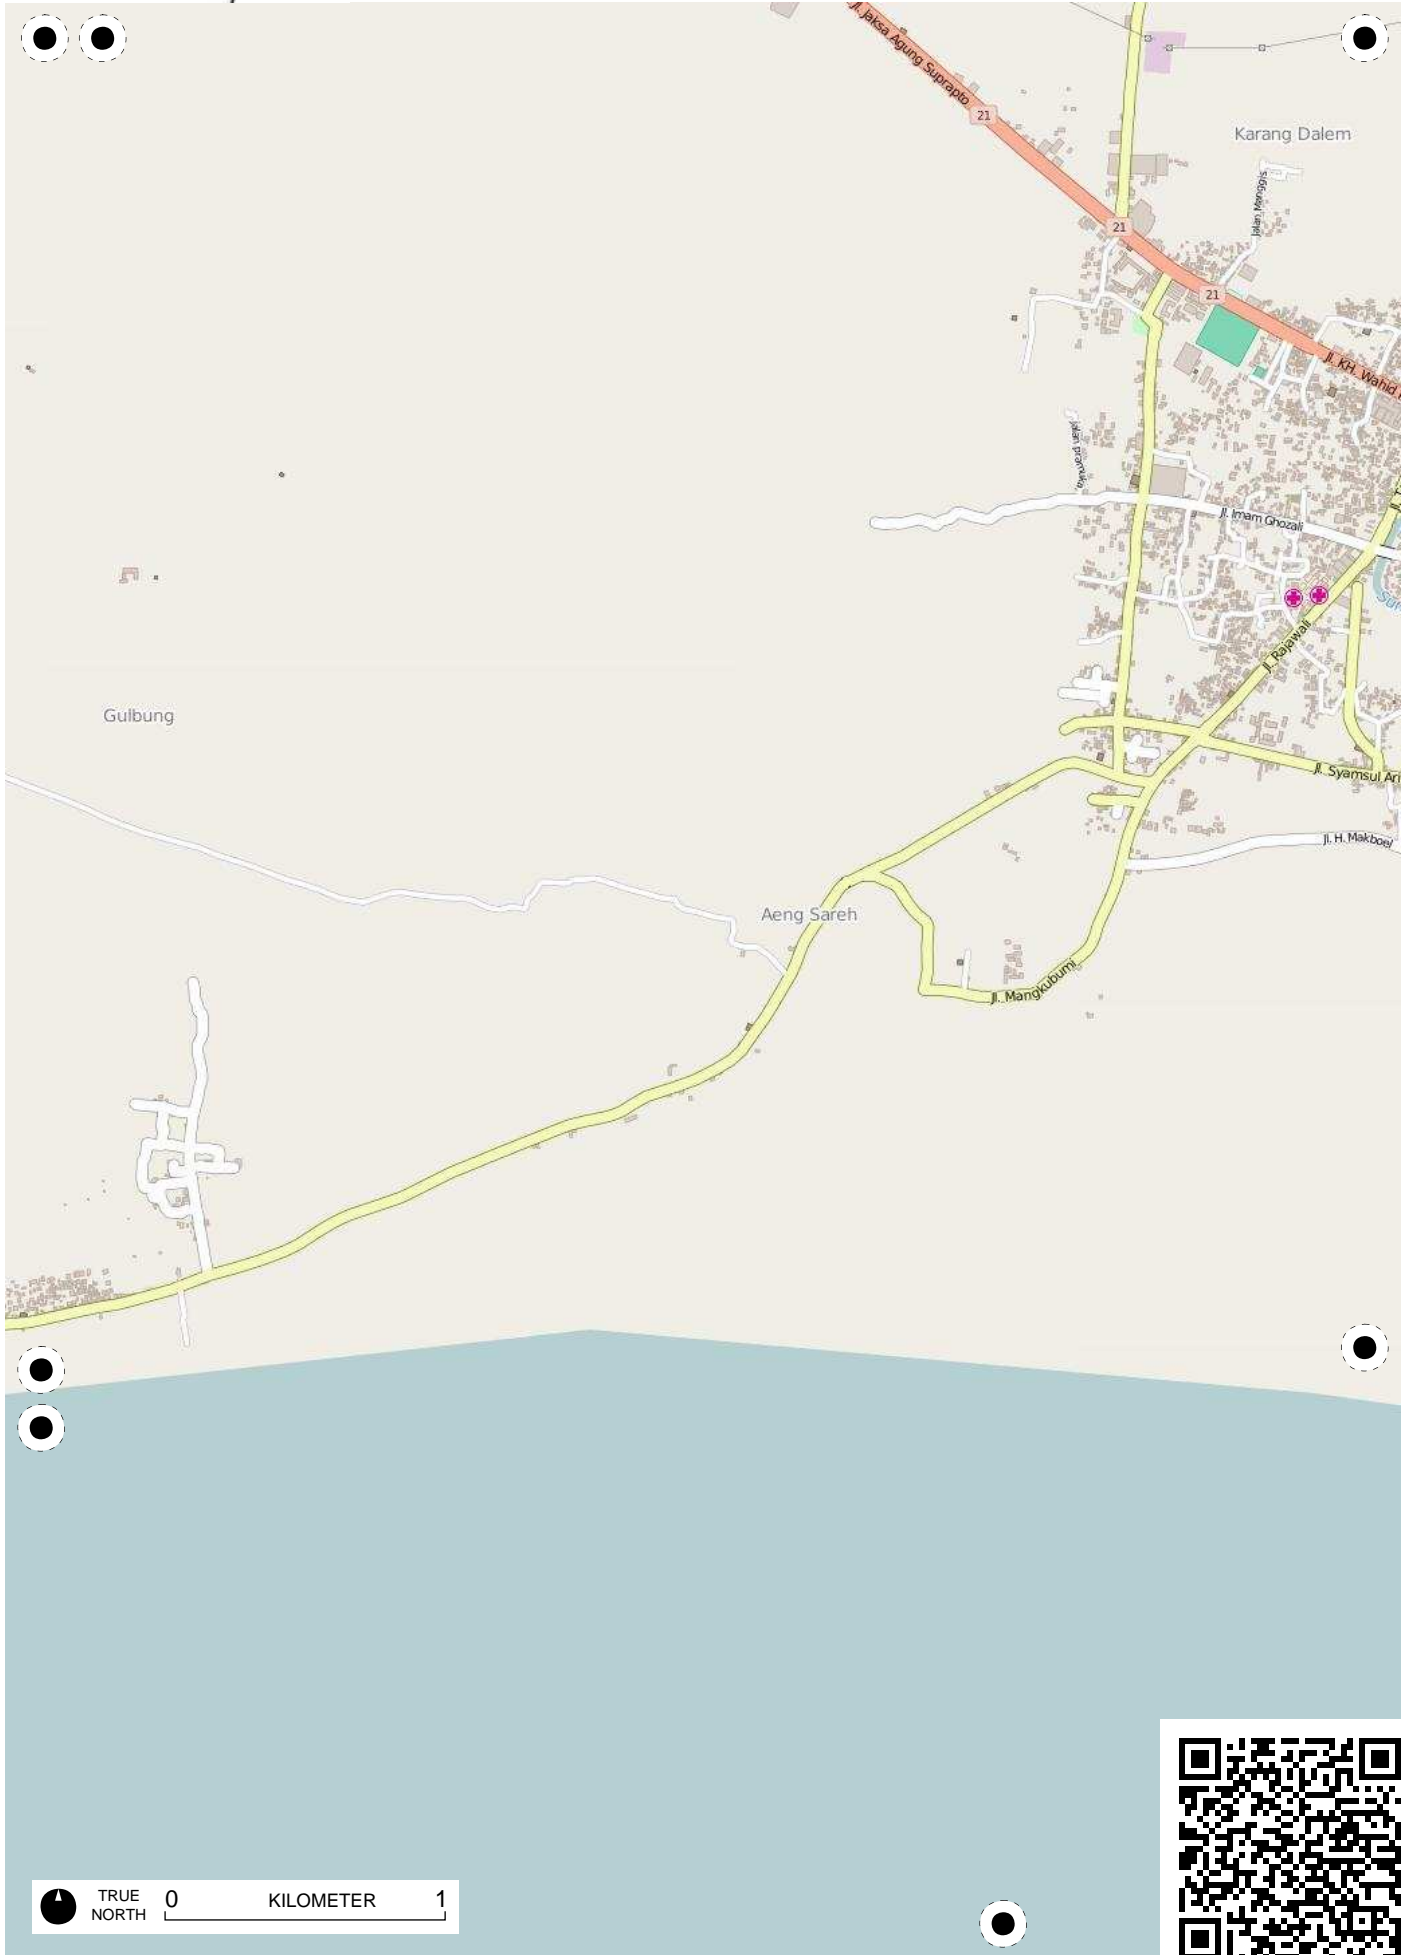

TRUE NORTH 0 1 KILOMETER

iten Barat

Bunten Timur

Gunung Rancak

Kedondong Keanyang

TRUE NORTH 0 KILOMETER 1

TRUE NORTH 0 KILOMETER 1

TRUE NORTH 0 KILOMETER 1

TRUE NORTH 0 KILOMETER 1

TRUE NORTH 0 KILOMETER 1