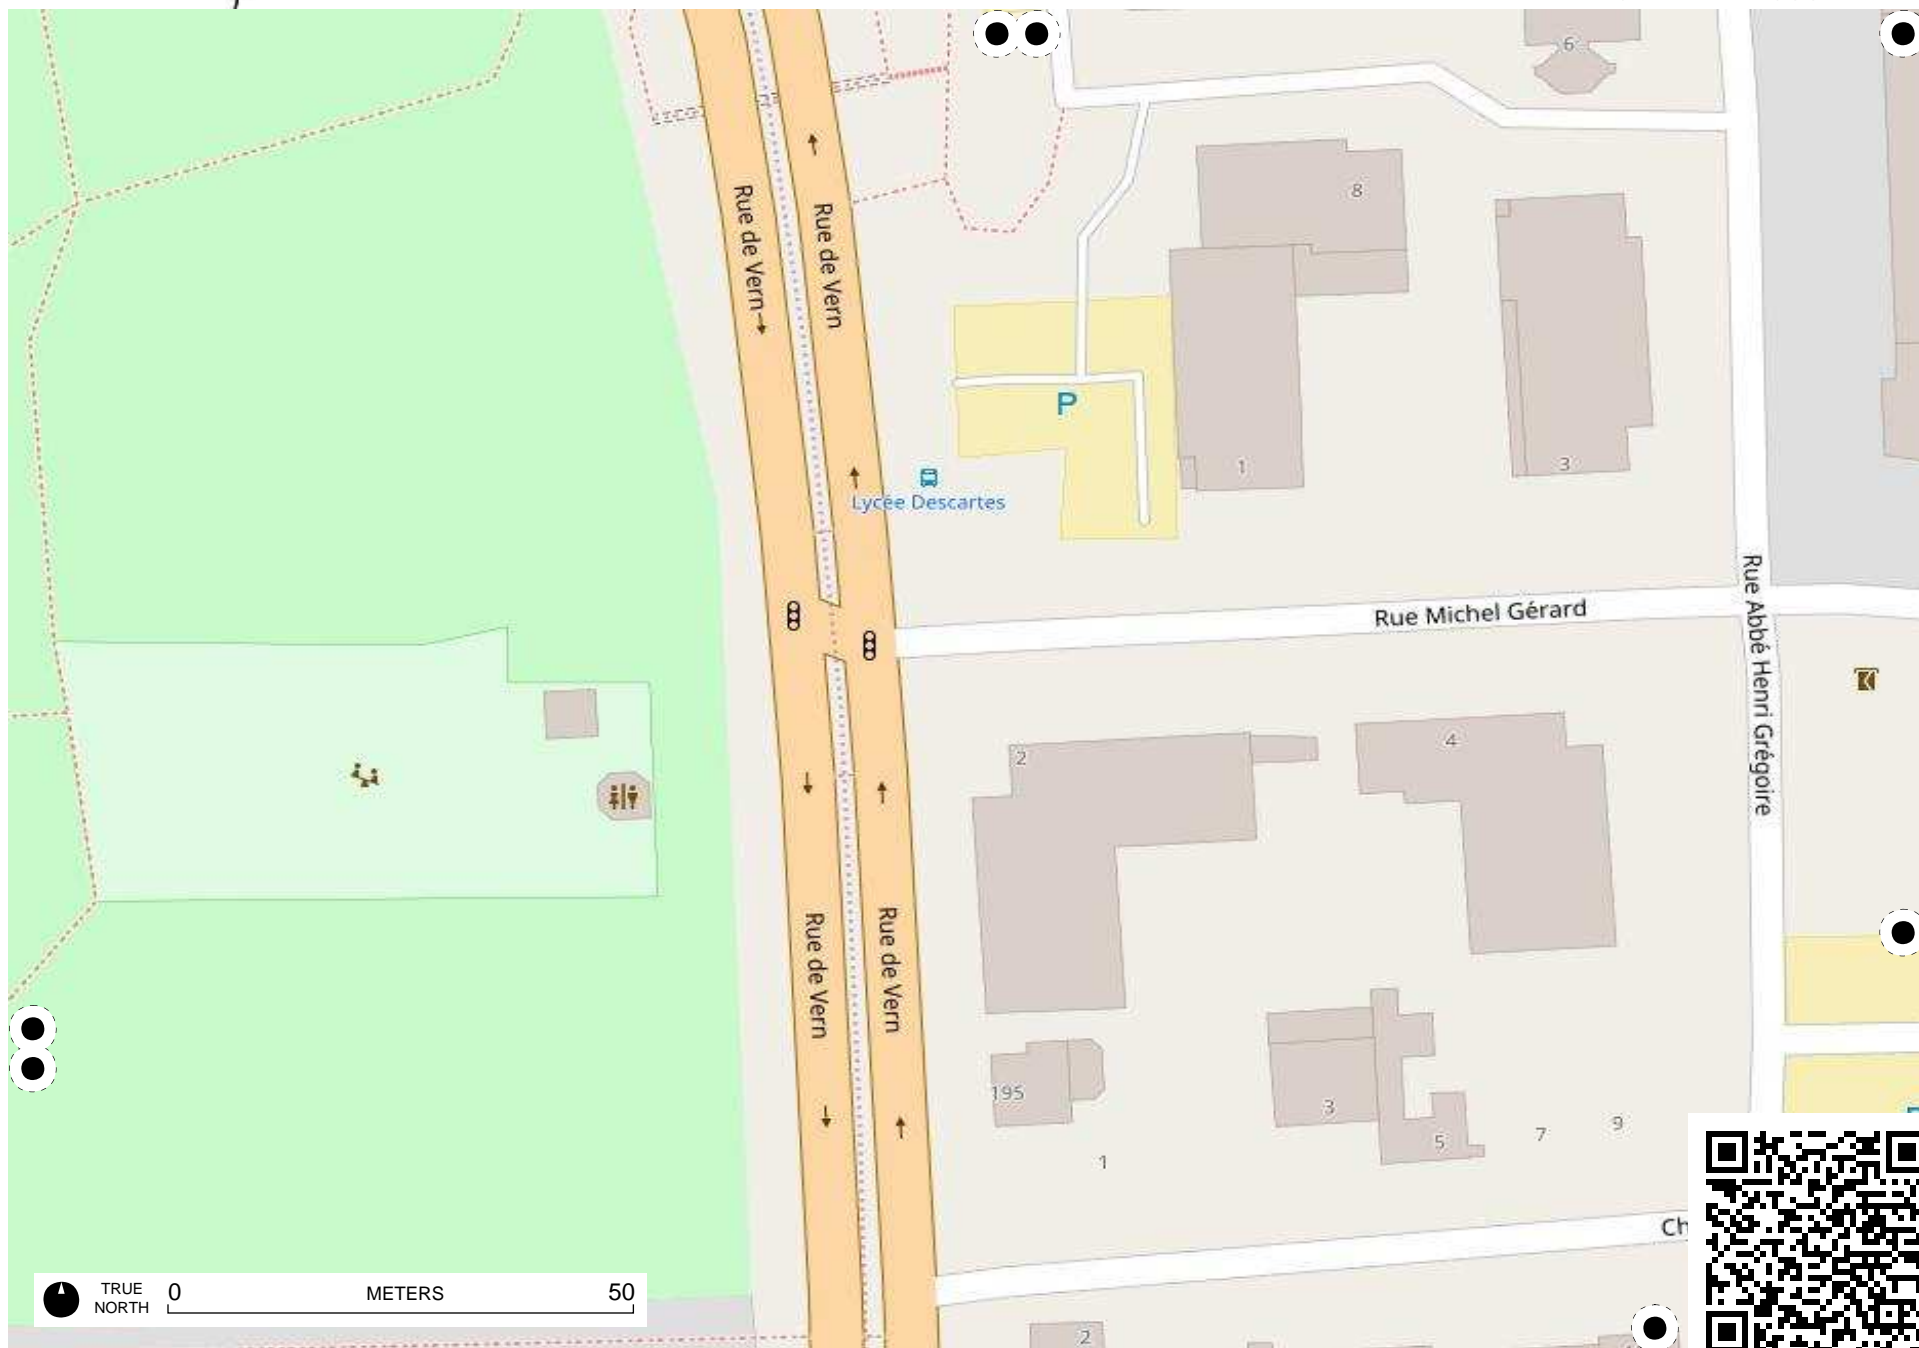

# Field Papers

HO - general

<http://fieldpapers.org/atlas/1gggqv8/A4>

# Field Papers

HO - general

<http://fieldpapers.org/atlas/1gggqv8/B4>

# Field Papers

HO - general

<http://fieldpapers.org/atlas/1gggqtv8/C1>

TRUE NORTH 0 METERS 50

Avenue de Pologne →

↑

ue rorogne

Boulevard des Hautes Ourmes →

Boulevard des Hautes Ourme

Rue du Lac Onéga

Galicie

Rue de Riga

Rue du Lac Ladoga

Rue de Dantzig

Rue de la Dvina

TRUE NORTH 0 METERS 50