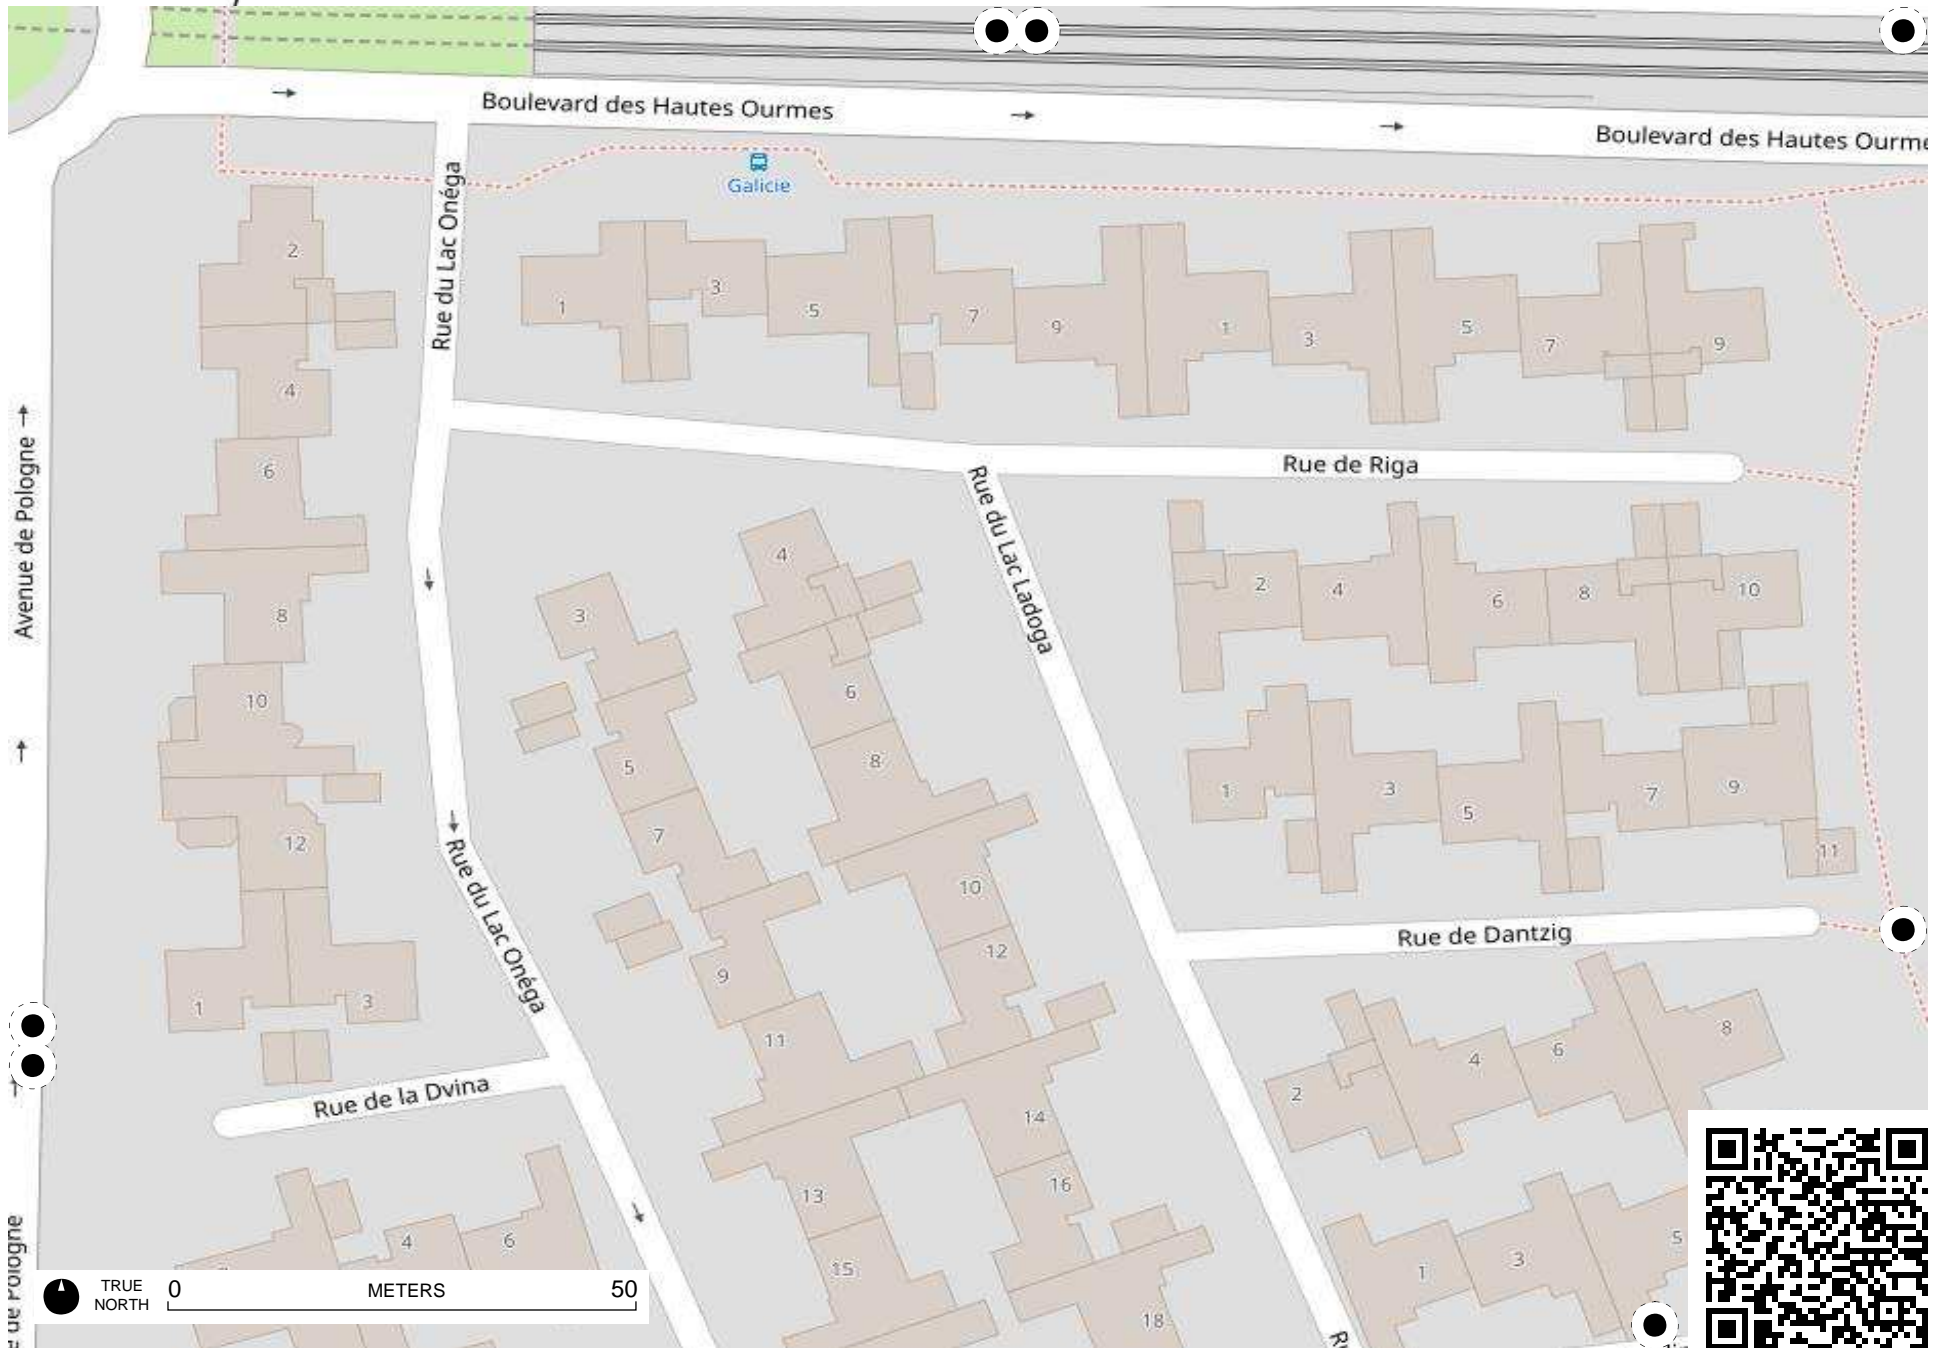

# Field Papers

HO - general

<http://fieldpapers.org/atlas/1gggqtv8/C1>

TRUE NORTH 0 METERS 50

Avenue de Pologne →

↑

ue rorogne

Boulevard des Hautes Ourmes →

Boulevard des Hautes Ourme

Rue du Lac Onéga

Galicie

Rue de Riga

Rue du Lac Ladoga

Rue de Dantzig

Rue de la Dvina

TRUE NORTH 0 METERS 50