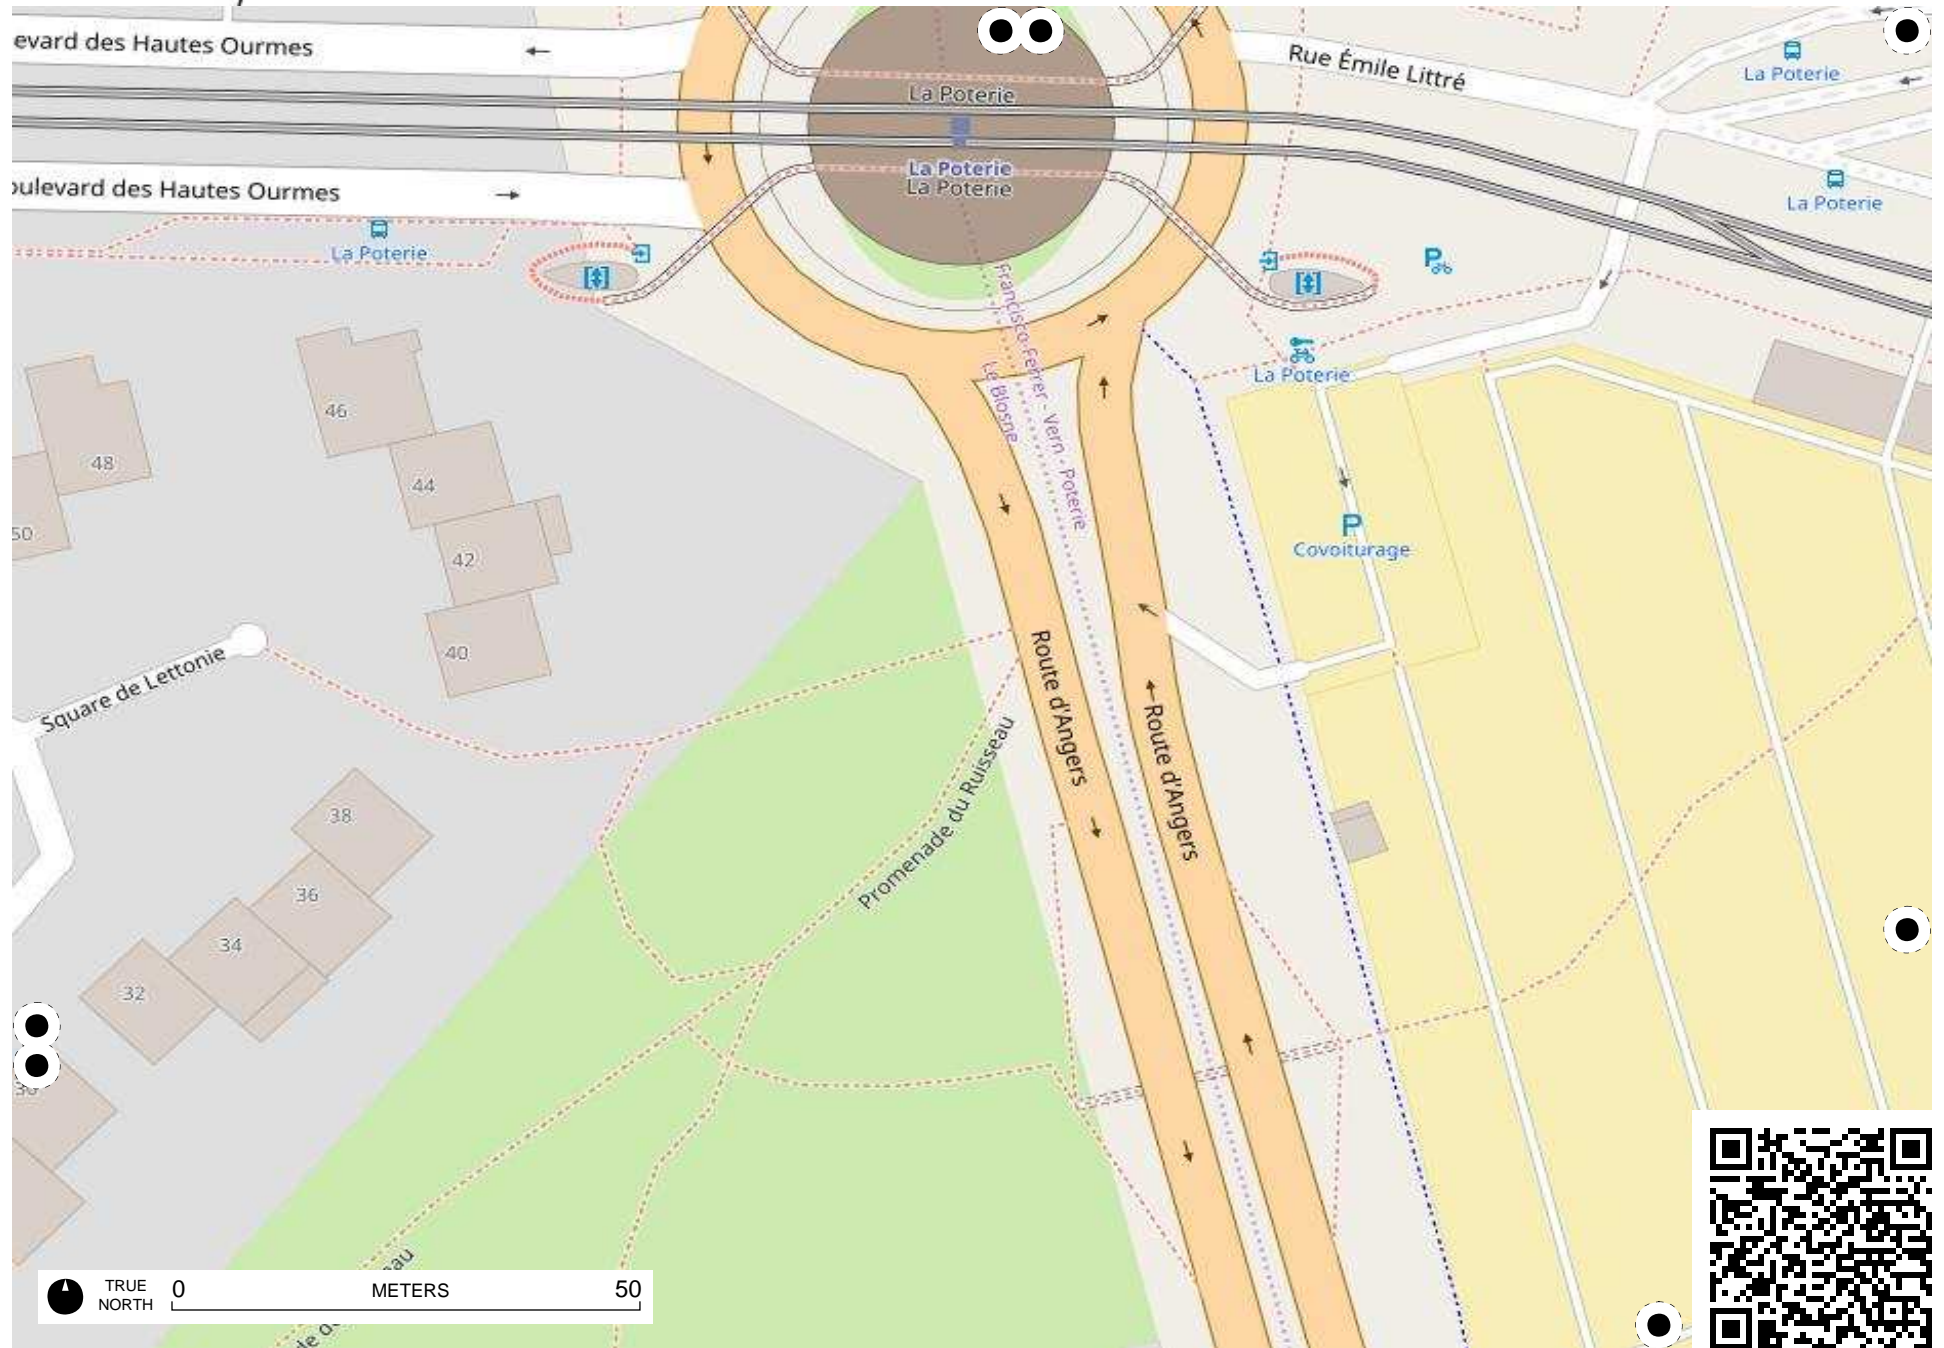

# Field Papers

HO - general

<http://fieldpapers.org/atlas/1gggqtv8/C1>

TRUE NORTH 0 METERS 50

Avenue de Pologne →

↑

ue rorogne

Boulevard des Hautes Ourmes →

Boulevard des Hautes Ourme

Rue du Lac Onéga

Galicie

Rue de Riga

Rue du Lac Ladoga

Rue de Dantzig

Rue de la Dvina

TRUE NORTH 0 METERS 50