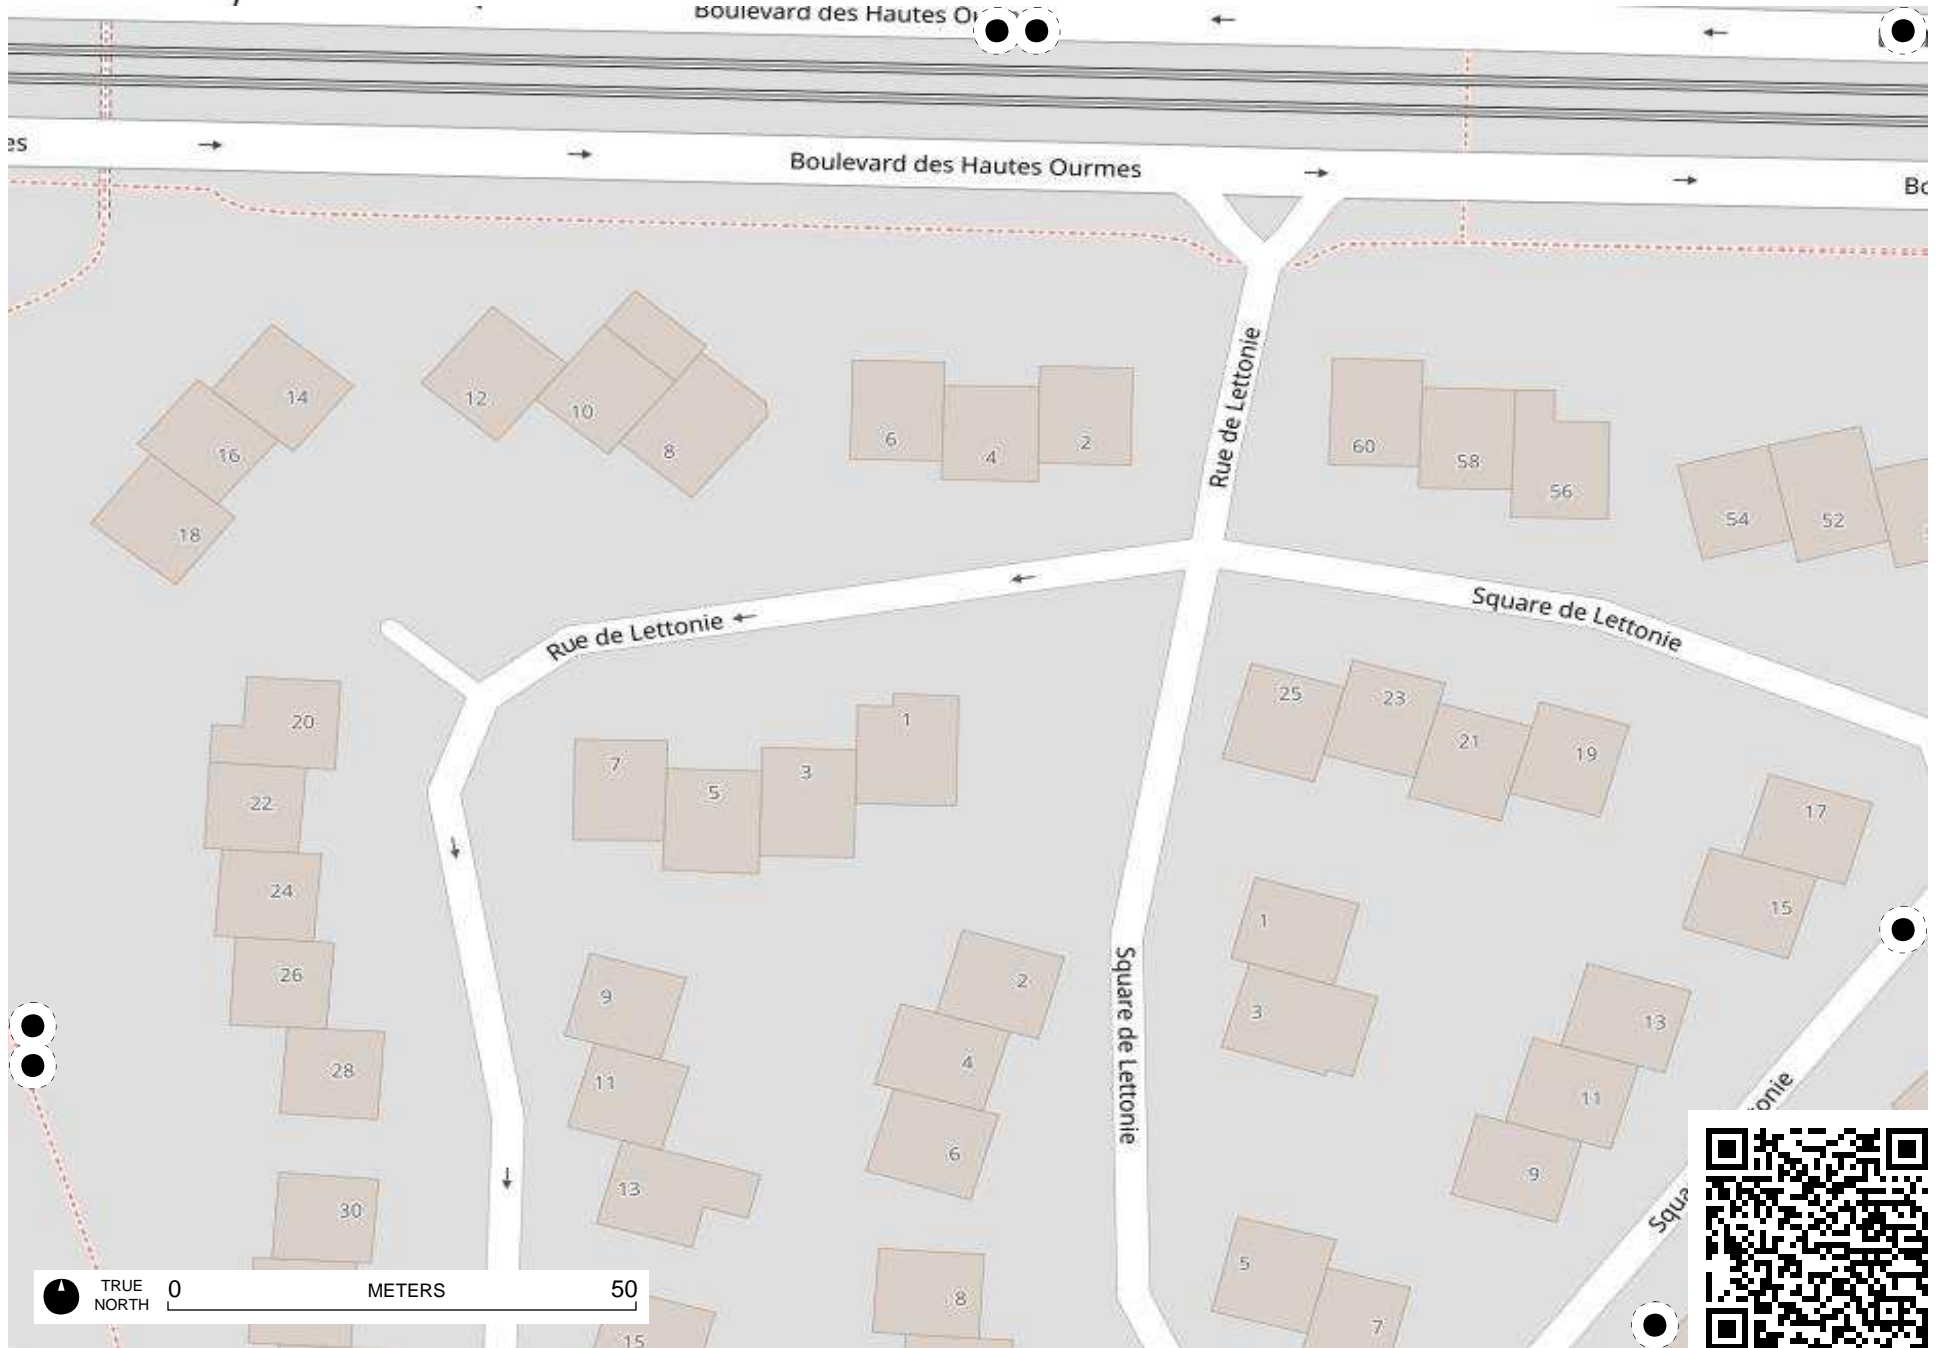

# Field Papers

HO - general

<http://fieldpapers.org/atlas/1gggqtv8/C1>

TRUE NORTH 0 METERS 50

Avenue de Pologne →

↑

ue rorogne

Boulevard des Hautes Ourmes →

Boulevard des Hautes Ourme

Rue du Lac Onéga

Galicie

Rue de Riga

Rue du Lac Ladoga

Rue de Dantzig

Rue de la Dvina

TRUE NORTH 0 METERS 50