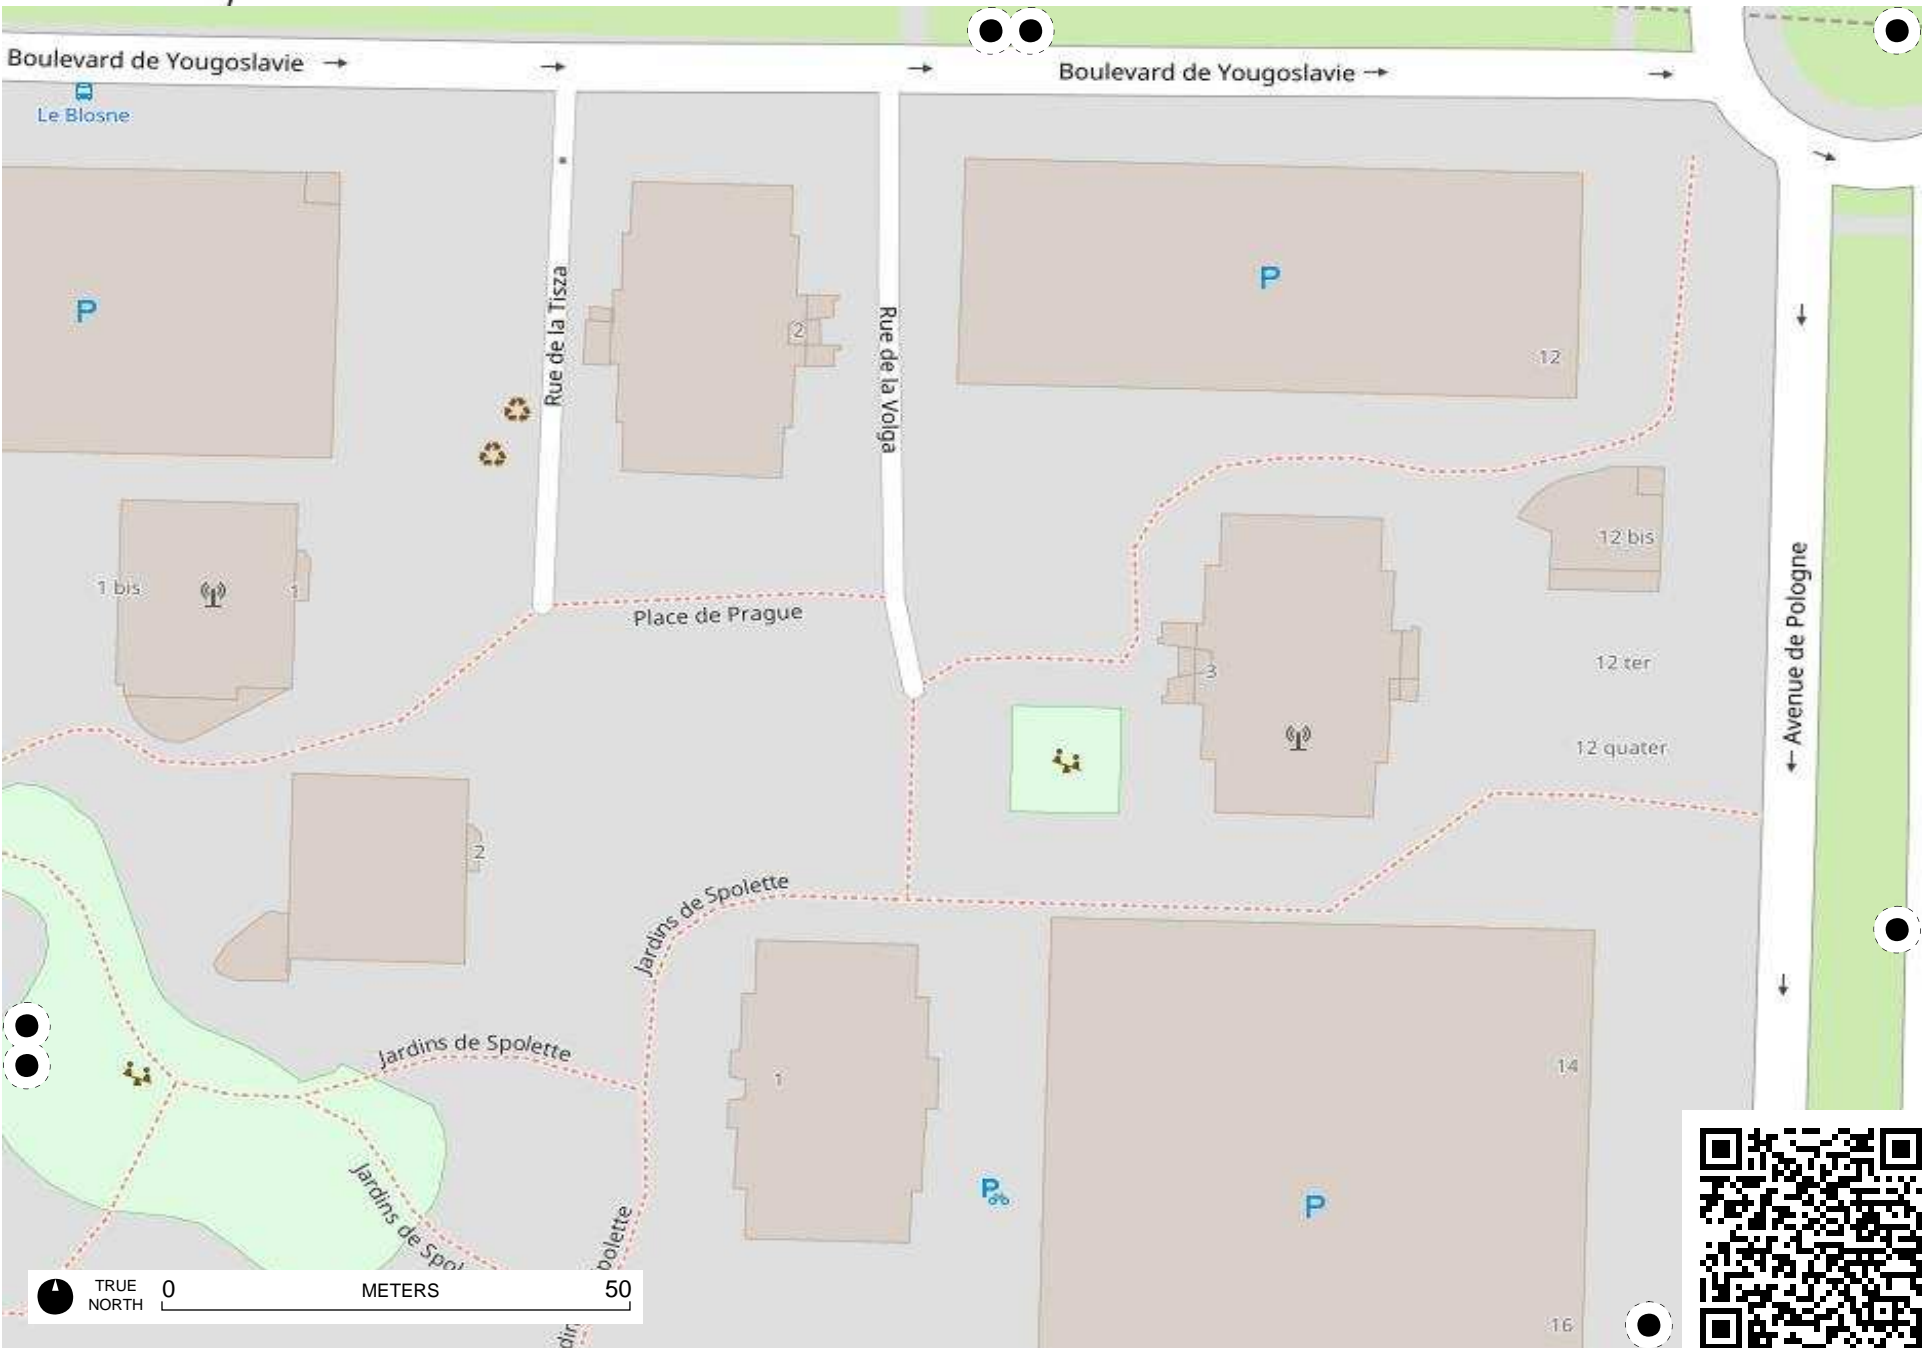

# Field Papers

HO - general

<http://fieldpapers.org/atlas/1gggqv8/B4>

# Field Papers

HO - general

<http://fieldpapers.org/atlas/1gggqtv8/C1>

TRUE NORTH 0 METERS 50

Avenue de Pologne →

↑

ue rorogne

Boulevard des Hautes Ourmes →

Boulevard des Hautes Ourme

Rue du Lac Onéga

Galicie

Rue de Riga

Rue du Lac Ladoga

Rue de Dantzig

Rue de la Dvina

TRUE NORTH 0 METERS 50