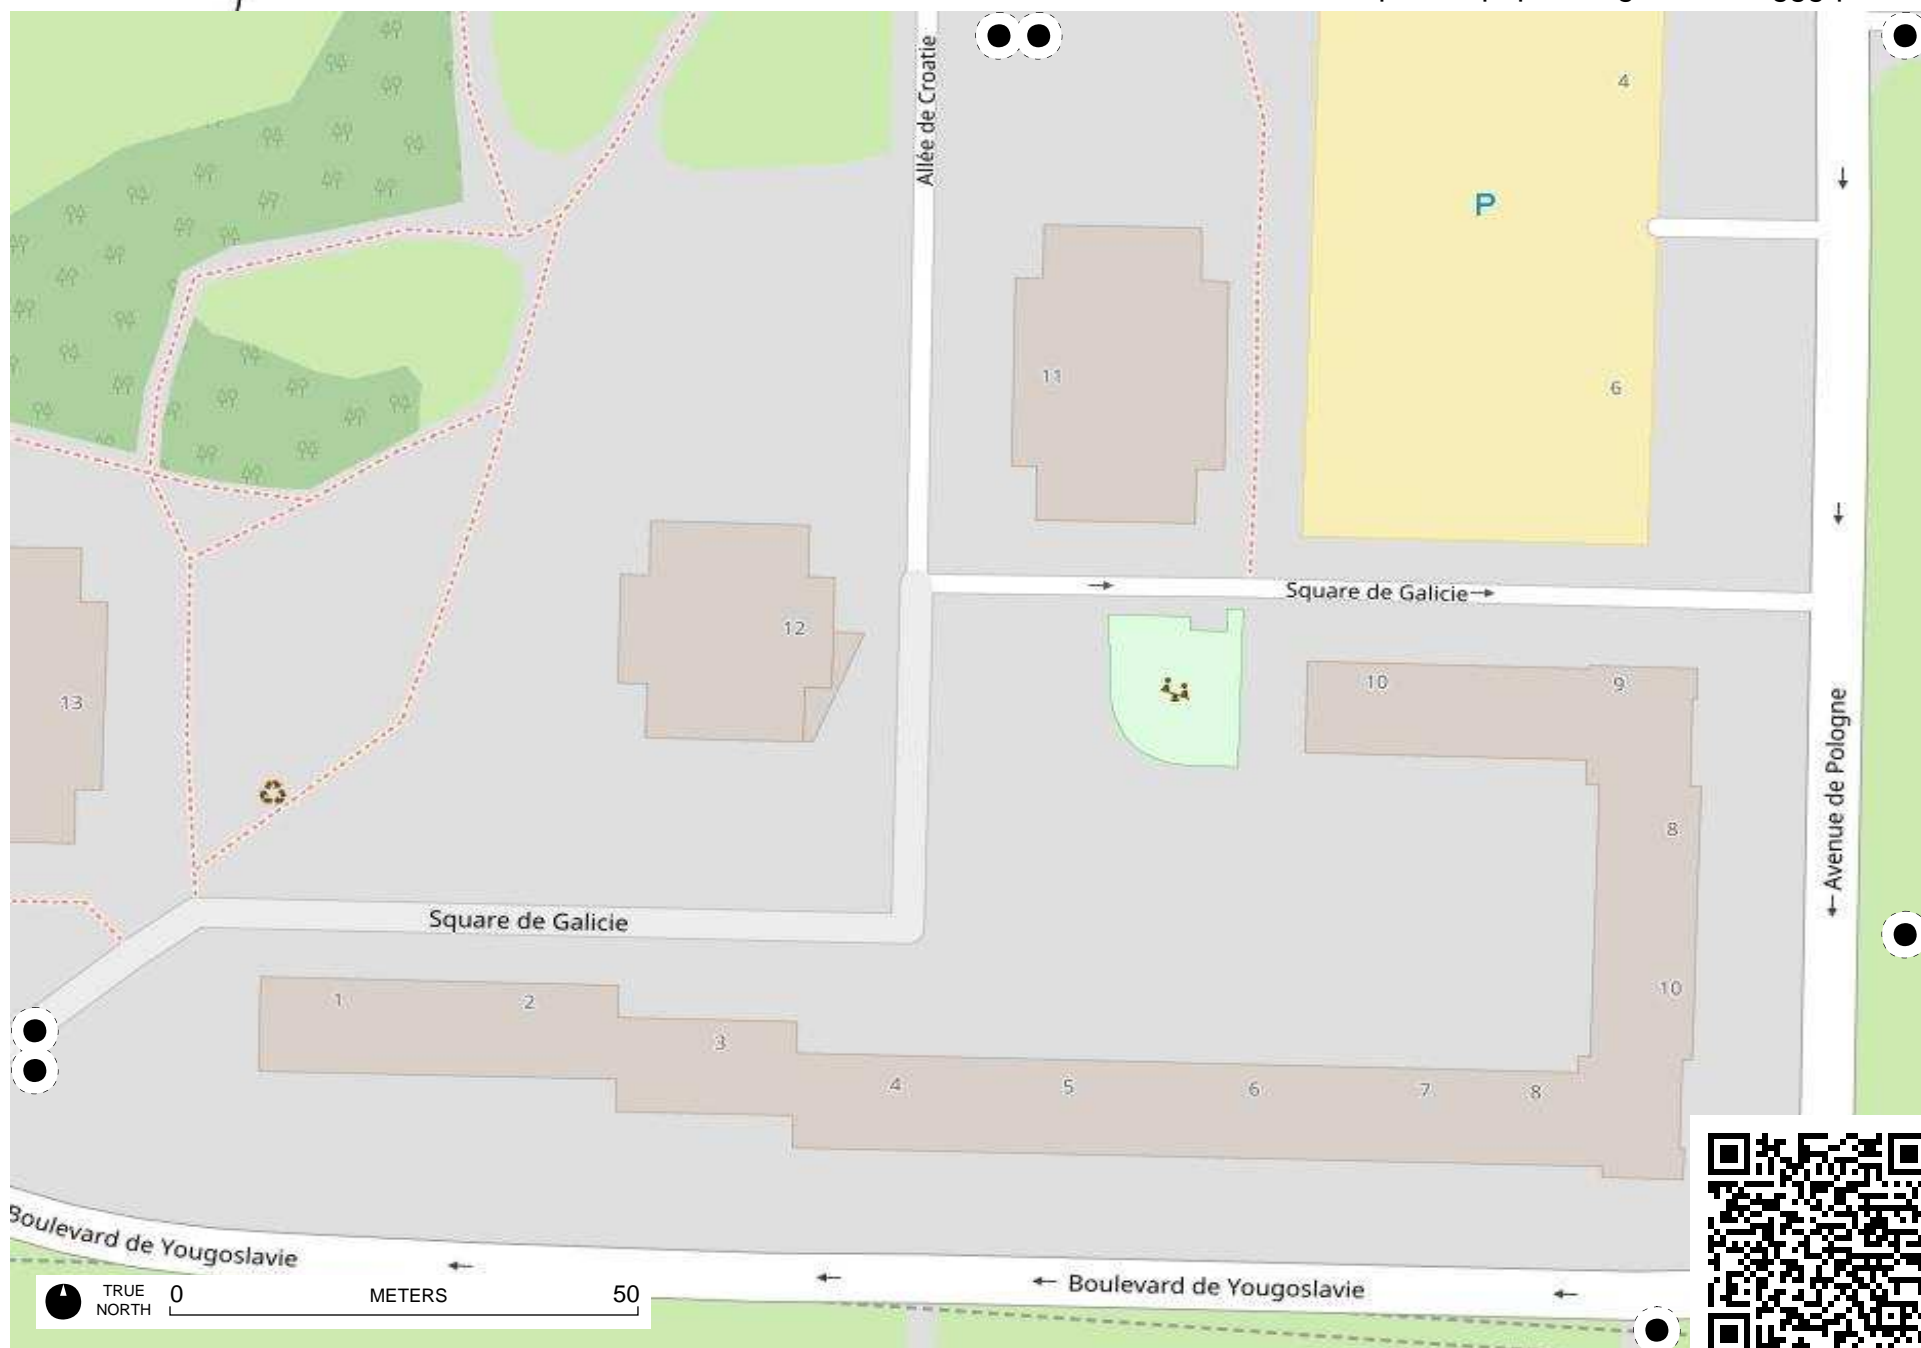

# Field Papers

HO - general

<http://fieldpapers.org/atlas/1gggqv8/A4>

# Field Papers

HO - general

<http://fieldpapers.org/atlas/1gggqtv8/C1>

TRUE NORTH 0 METERS 50

Avenue de Pologne →

↑

ue rorogne

Boulevard des Hautes Ourmes →

Boulevard des Hautes Ourme

Rue du Lac Onéga

Galicie

Rue de Riga

Rue du Lac Ladoga

Rue de Dantzig

Rue de la Dvina

TRUE NORTH 0 METERS 50