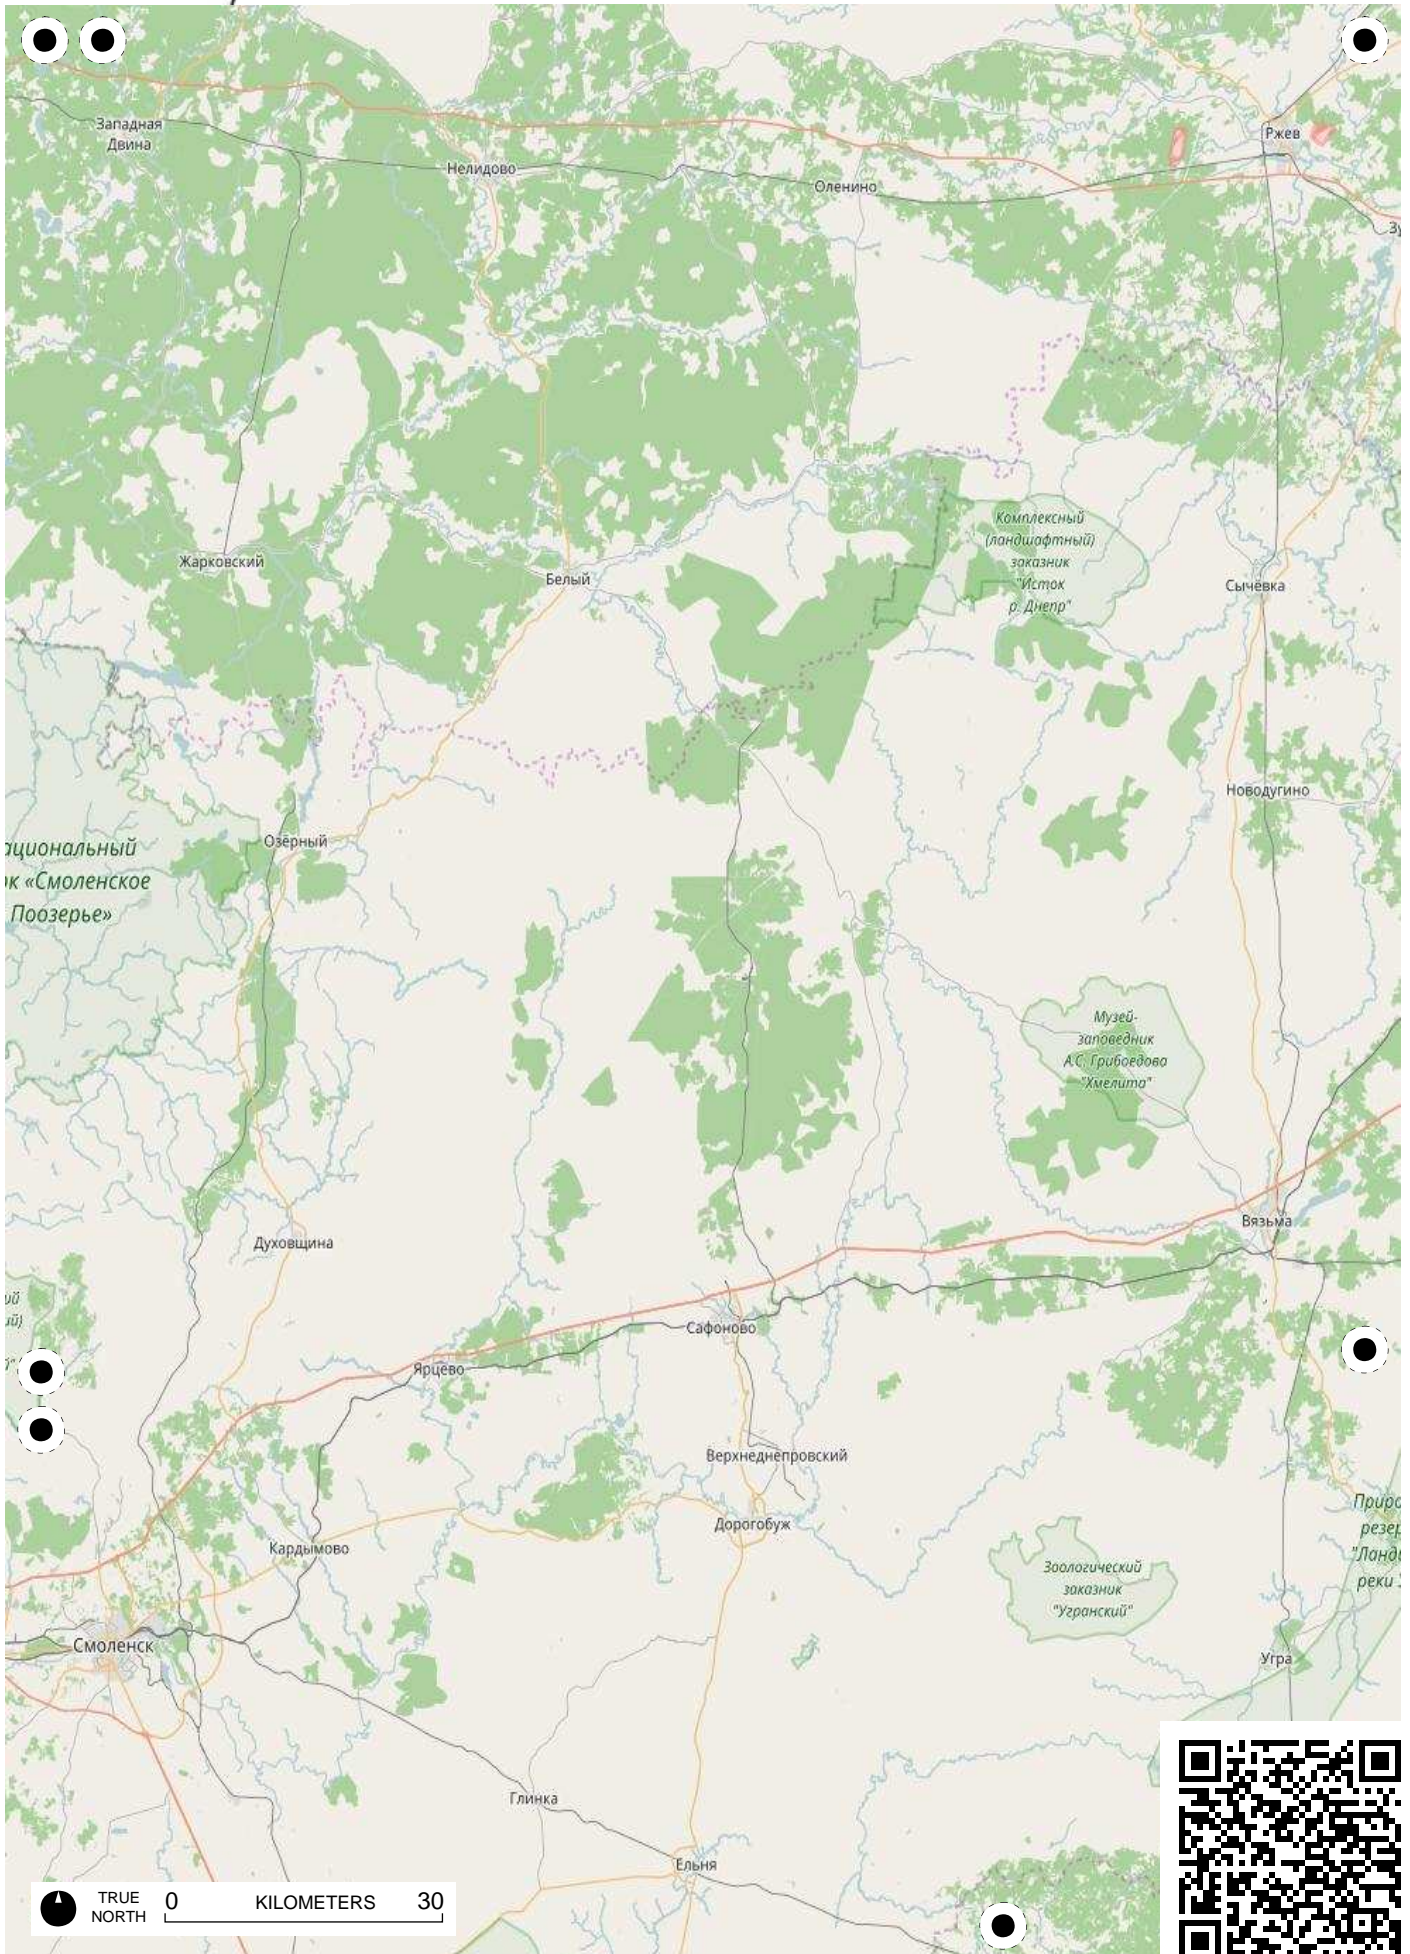

ациональный
к «Смоленское
Поозерье»

Комплексный
ландшафтный
заказник
"Исток
р. Днепр"

Музей-
заповедник
А.С. Грибоедова
"Хмелита"

Зоологический
заказник
"Угранский"

Приос
резер
"Лонд
реки

TRUE NORTH 0 KILOMETERS 30