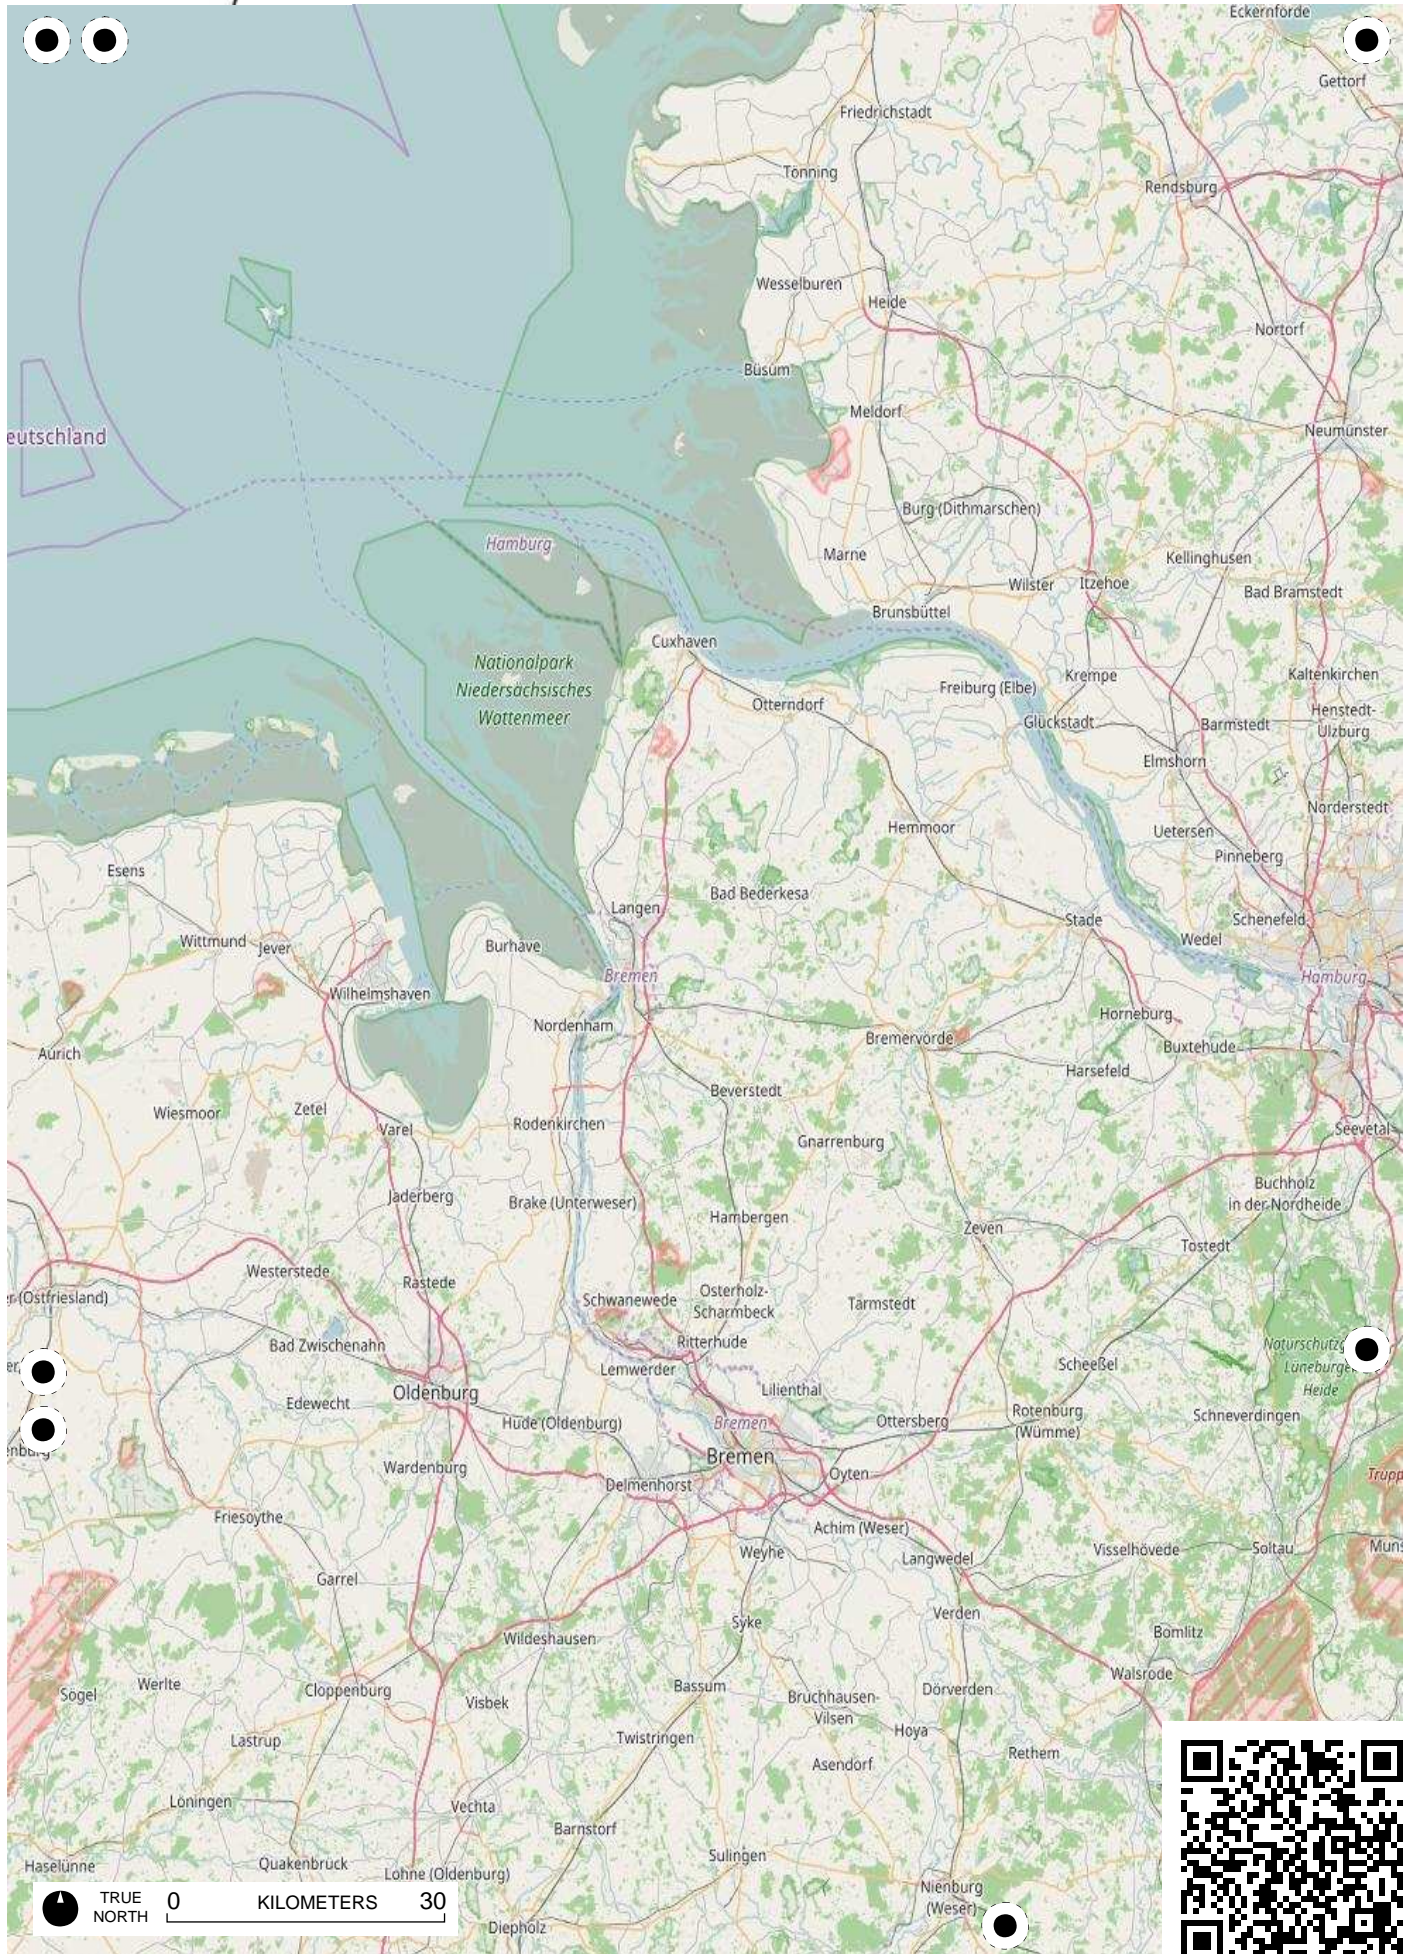

TRUE NORTH 0 KILOMETERS 30

ациональный
к «Смоленское
Поозерье»

Комплексный
ландшафтный
заказник
"Исток
р. Днепр"

Музей-
заповедник
А.С. Грибоедова
"Хмелита"

Зоологический
заказник
"Угранский"

Приос
резер
"Лонд
реки

TRUE NORTH 0 KILOMETERS 30

TRUE NORTH 0 KILOMETERS 30

TRUE NORTH 0 KILOMETERS 30

TRUE NORTH 0 30 KILOMETERS

TRUE NORTH 0 KILOMETERS 30

TRUE NORTH 0 KILOMETERS 30

TRUE NORTH 0 KILOMETERS 30

TRUE NORTH 0 30 KILOMETERS

TRUE NORTH 0 KILOMETERS 30