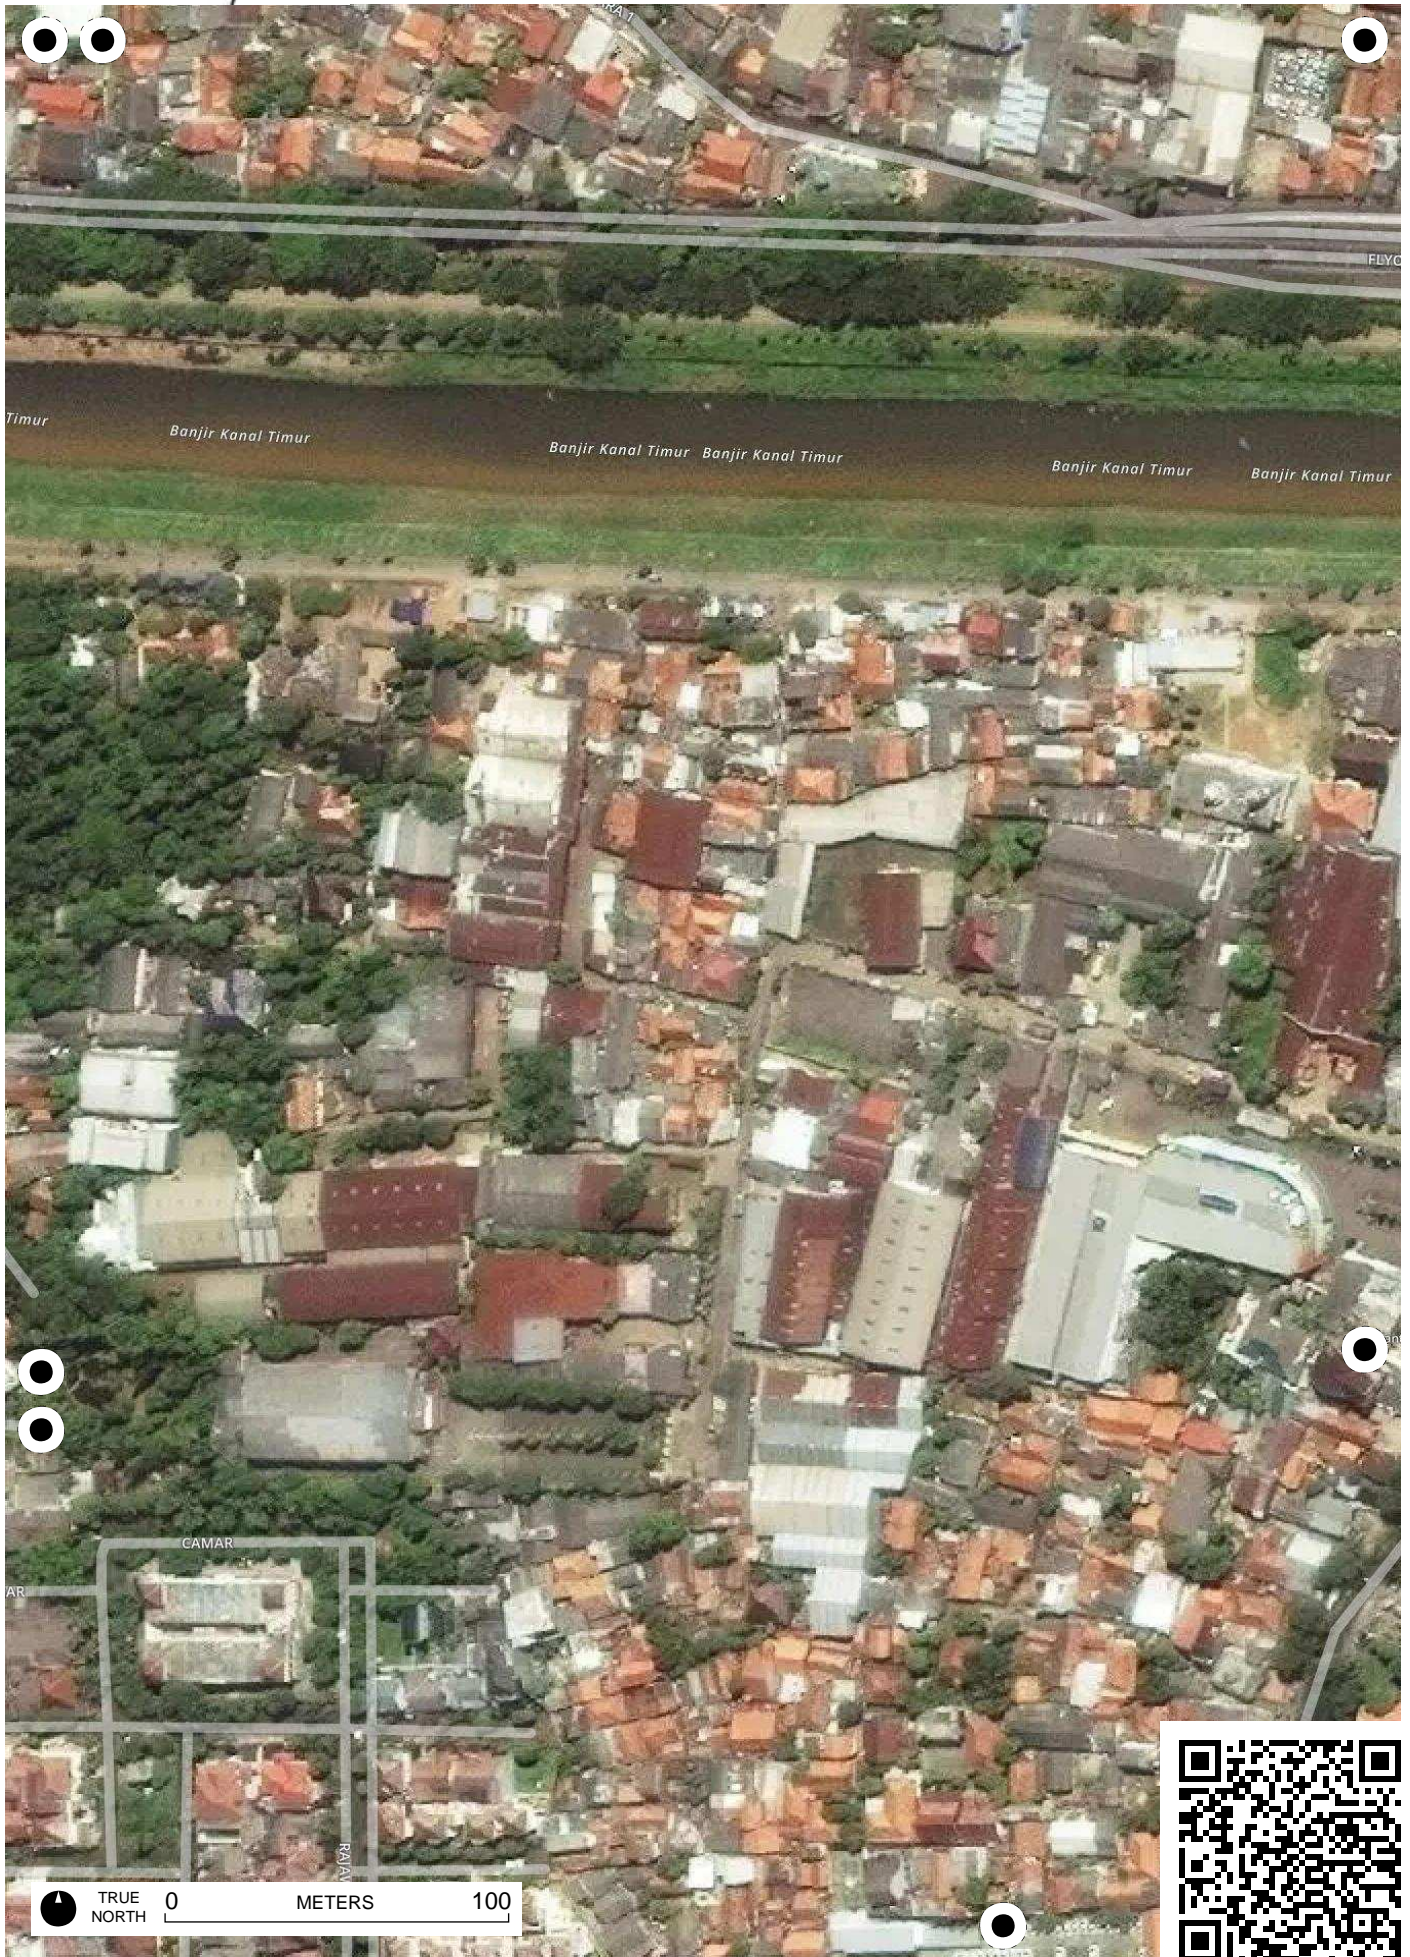

CIPINANG MUARA 1

TRUE NORTH 0 METERS 100

TRUE NORTH 0 METERS 100

SMA n. 100

Banjir Kanal

ANANAS

KEBON ANANAS

MEDJA MASSA

MEDJA MASSA

TRUE NORTH 0 METERS 100

TRUE NORTH 0 METERS 100

Timur
Banjir Kanal Timur
Banjir Kanal Timur
Banjir Kanal Timur
Banjir Kanal Timur

CAMAR
RAJAU

TRUE NORTH 0 METERS 100

Banjir Kanal Timur

Banjir Kanal Timur