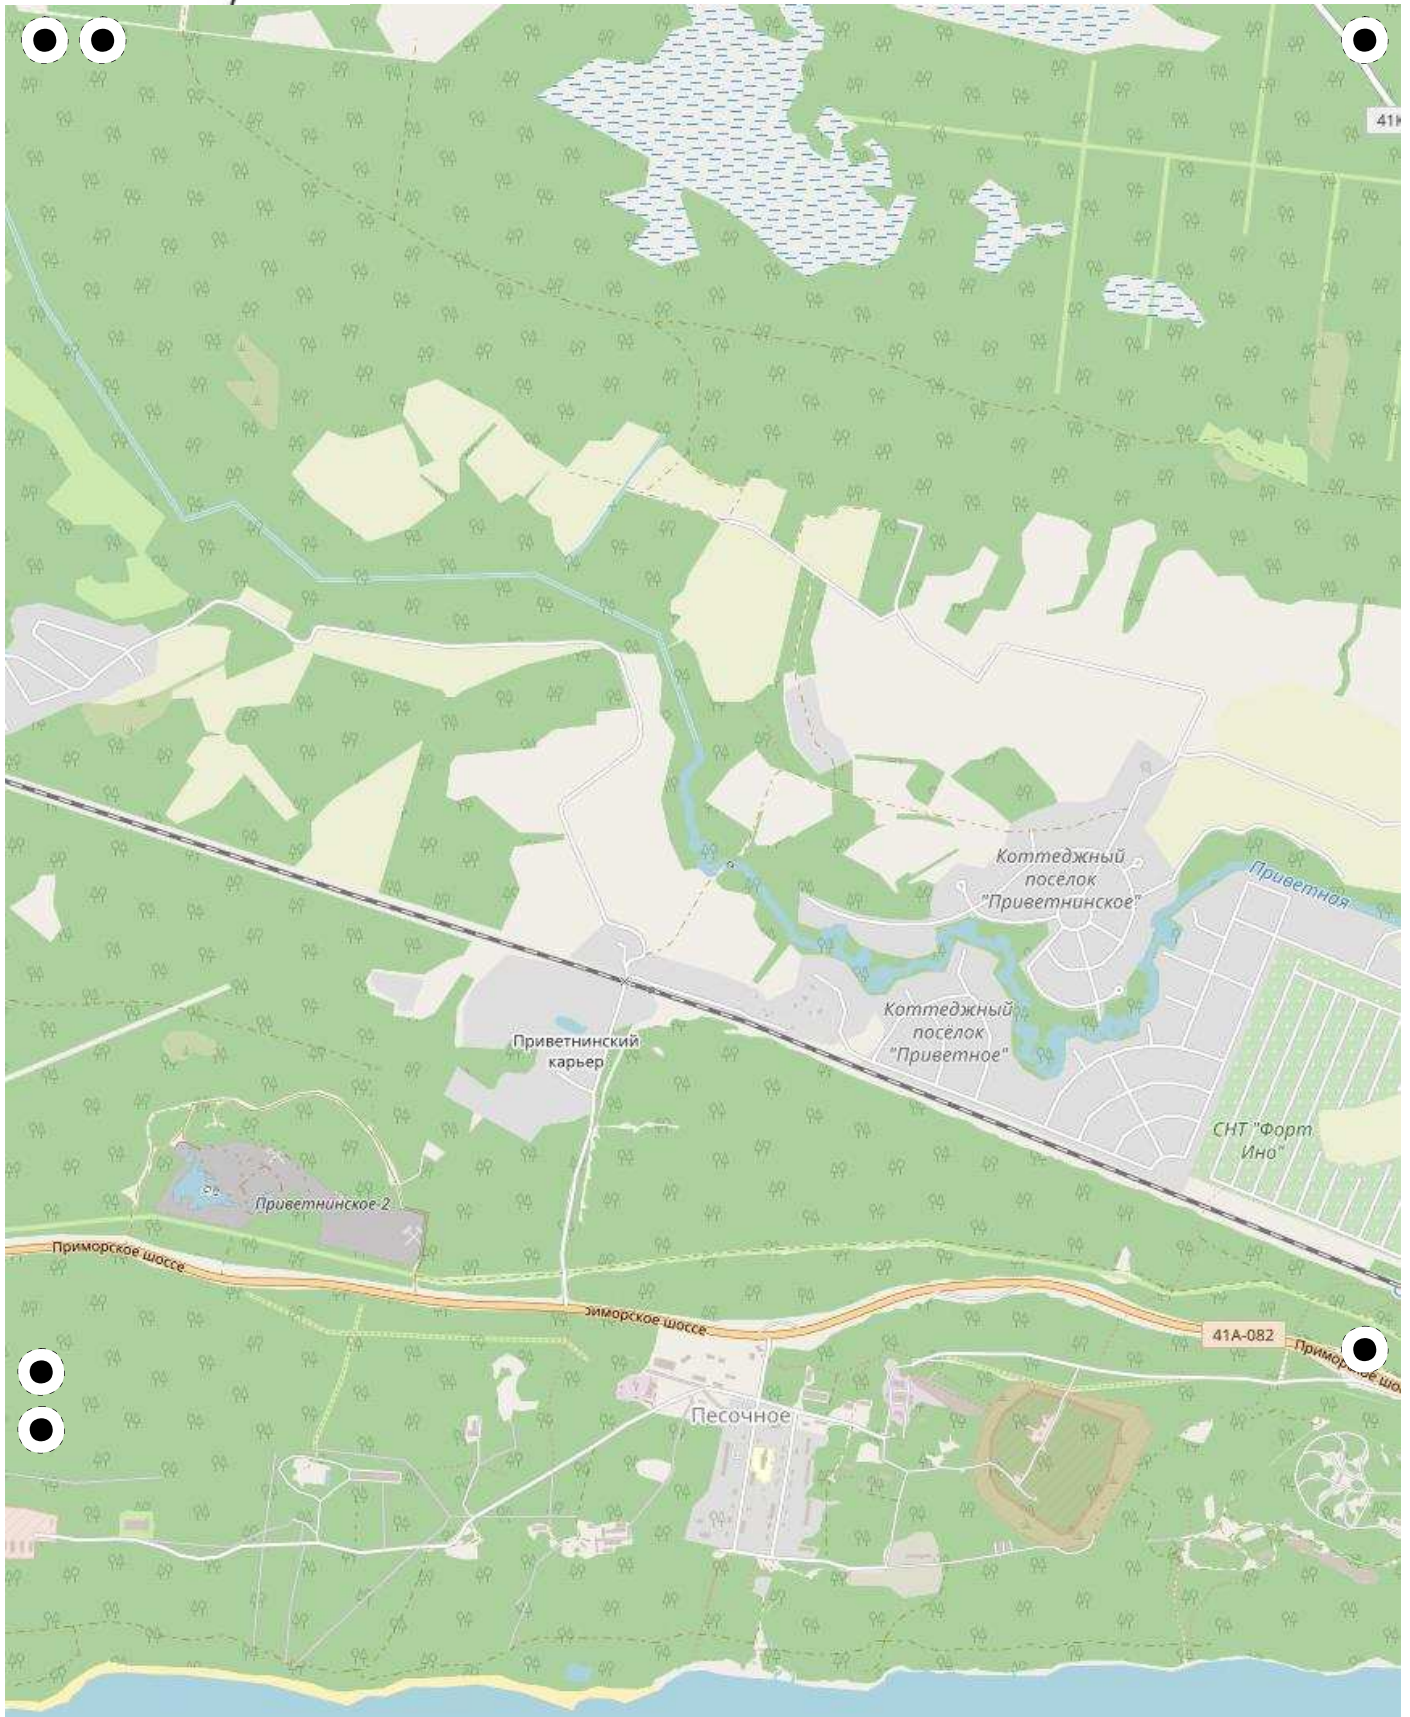

E1 E2 E3 E4 E5 E6 E7 E8 E9 E10 E11 E12 E13 E14 E15

TRUE NORTH 0 METERS 800

Зверная жемчужина

TRUE NORTH 0 METERS 800

TRUE NORTH 0 METERS 800

TRUE NORTH 0 METERS 800

TRUE NORTH 0 METERS 800

TRUE NORTH 0 METERS 800

TRUE NORTH 0 METERS 800

Кромытагский район

TRUE NORTH 0 METERS 800

TRUE NORTH 0 METERS 800

Helsinki - St. Peter

Ломоносов

burg Выборгский район
осовский район

TRUE NORTH 0 METERS 800

TRUE NORTH 0 METERS 800

TRUE NORTH 0 METERS 800

TRUE NORTH 0 METERS 800

Helsinki - St. Petersburg

Невская
губа

TRUE NORTH 0 METERS 800

TRUE NORTH 0 METERS 800

Государственный природный комплексный заказник "Лебяжий"

TRUE NORTH 0 METERS 800