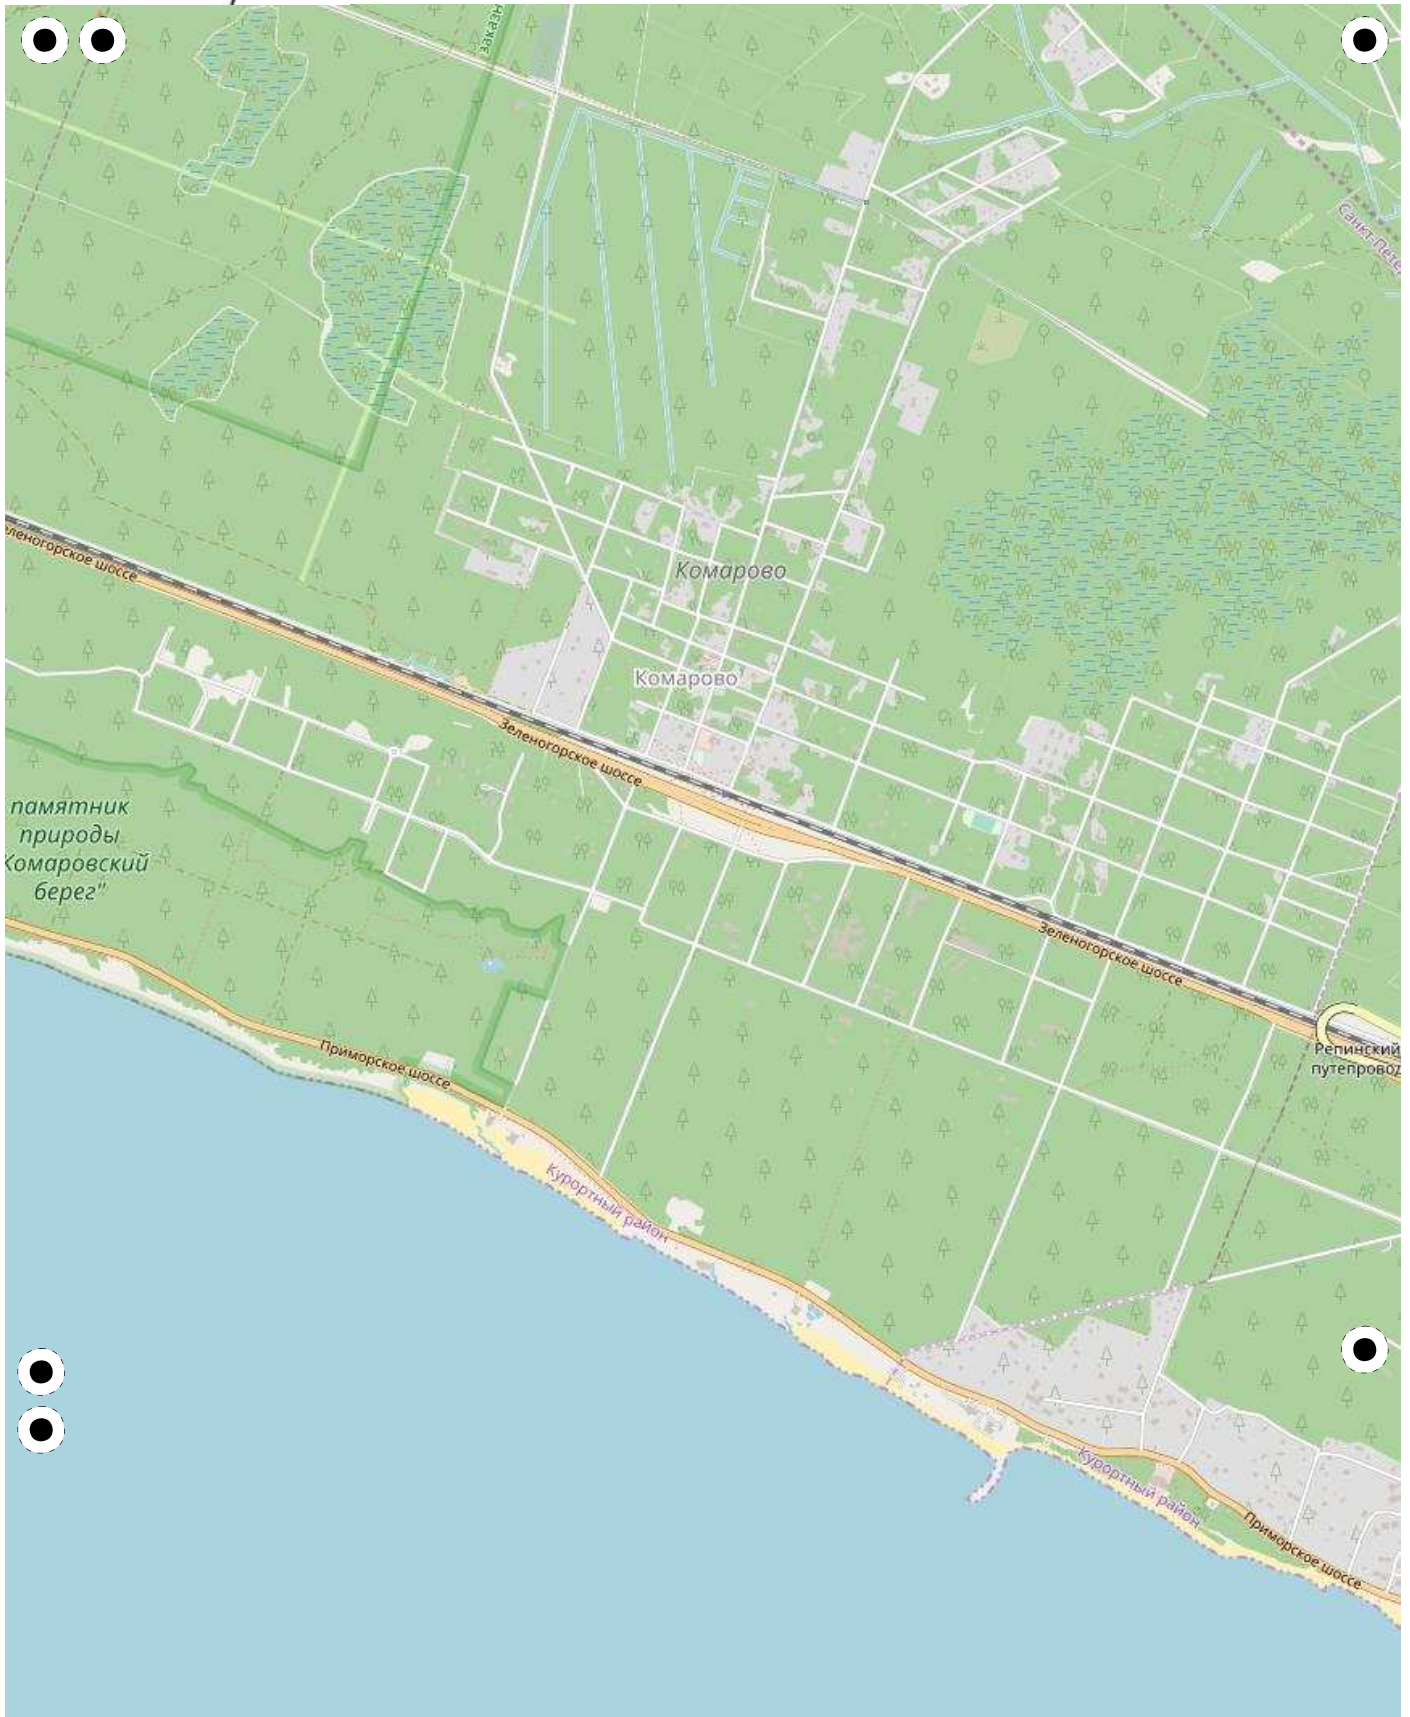

E1 E2 E3 E4 E5 E6 E7 E8 E9 E10 E11 E12 E13 E14 E15

TRUE NORTH 0 METERS 800

Зверная жемчужина

TRUE NORTH 0 METERS 800

TRUE NORTH 0 METERS 800

TRUE NORTH 0 METERS 800

TRUE NORTH 0 METERS 800

TRUE NORTH 0 METERS 800

TRUE NORTH 0 METERS 800

Кромытагский район

TRUE NORTH 0 METERS 800

TRUE NORTH 0 METERS 800

Helsinki - St. Peter

Ломоносов

burg Выборгский район
осовский район

TRUE NORTH 0 METERS 800

TRUE NORTH 0 METERS 800

TRUE NORTH 0 METERS 800

TRUE NORTH 0 METERS 800

Helsinki - St. Petersburg

Невская
губа

TRUE NORTH 0 METERS 800

TRUE NORTH 0 METERS 800

Государственный природный комплексный заказник "Лебяжий"

TRUE NORTH 0 METERS 800