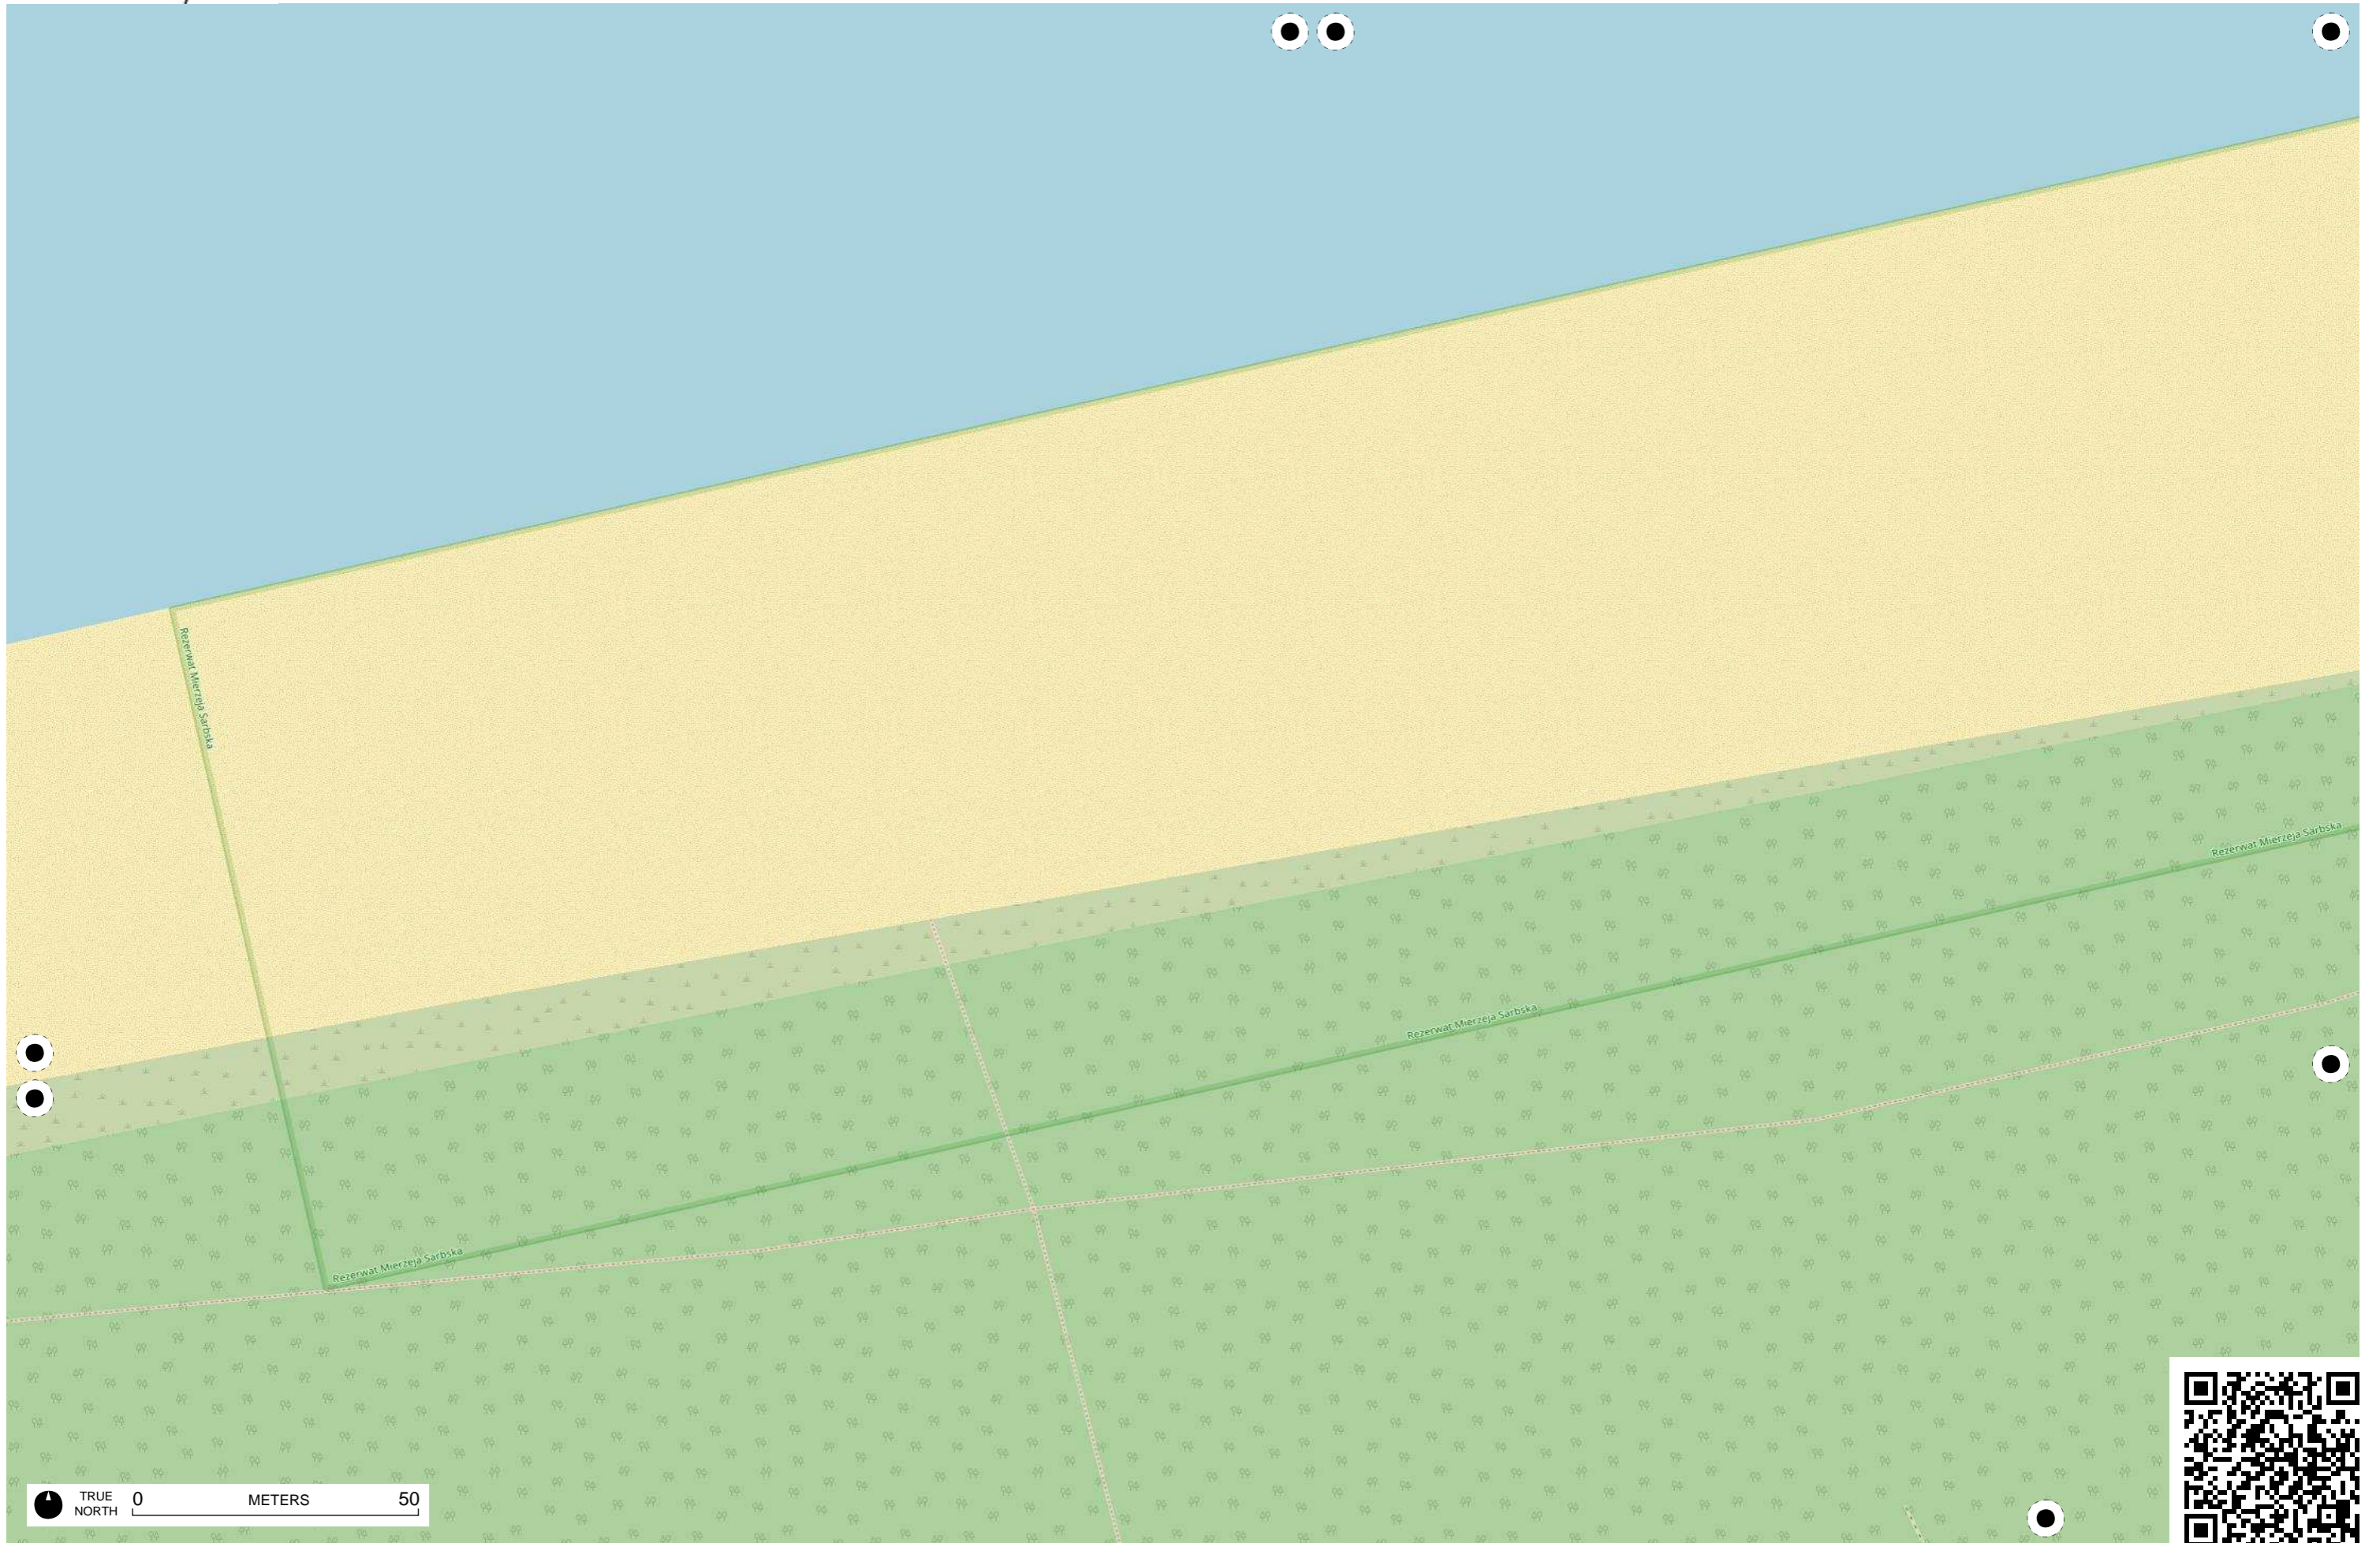

Łeba województwo pomorskie powiat Izborski Łeba

Łeba województwo pomorskie powiat Izborski Łeba

Łeba województwo pomorskie powiat Izborski Łeba

TRUE NORTH 0 METERS 50

Leba wojewodztwo pomorskie

TRUE NORTH 0 METERS 50

TRUE NORTH 0 METERS 50

TRUE NORTH 0 METERS 50

TRUE NORTH 0 50 METERS

TRUE NORTH 0 METERS 50

TRUE NORTH 0 METERS 50

TRUE NORTH 0 METERS 50

TRUE NORTH 0 METERS 50

TRUE NORTH 0 METERS 50

Porto Leba

Nadmorska

Nadmorska

Nadmorska

TRUE NORTH 0 METERS 50

TRUE NORTH 0 METERS 50

TRUE NORTH 0 METERS 50

TRUE NORTH 0 METERS 50