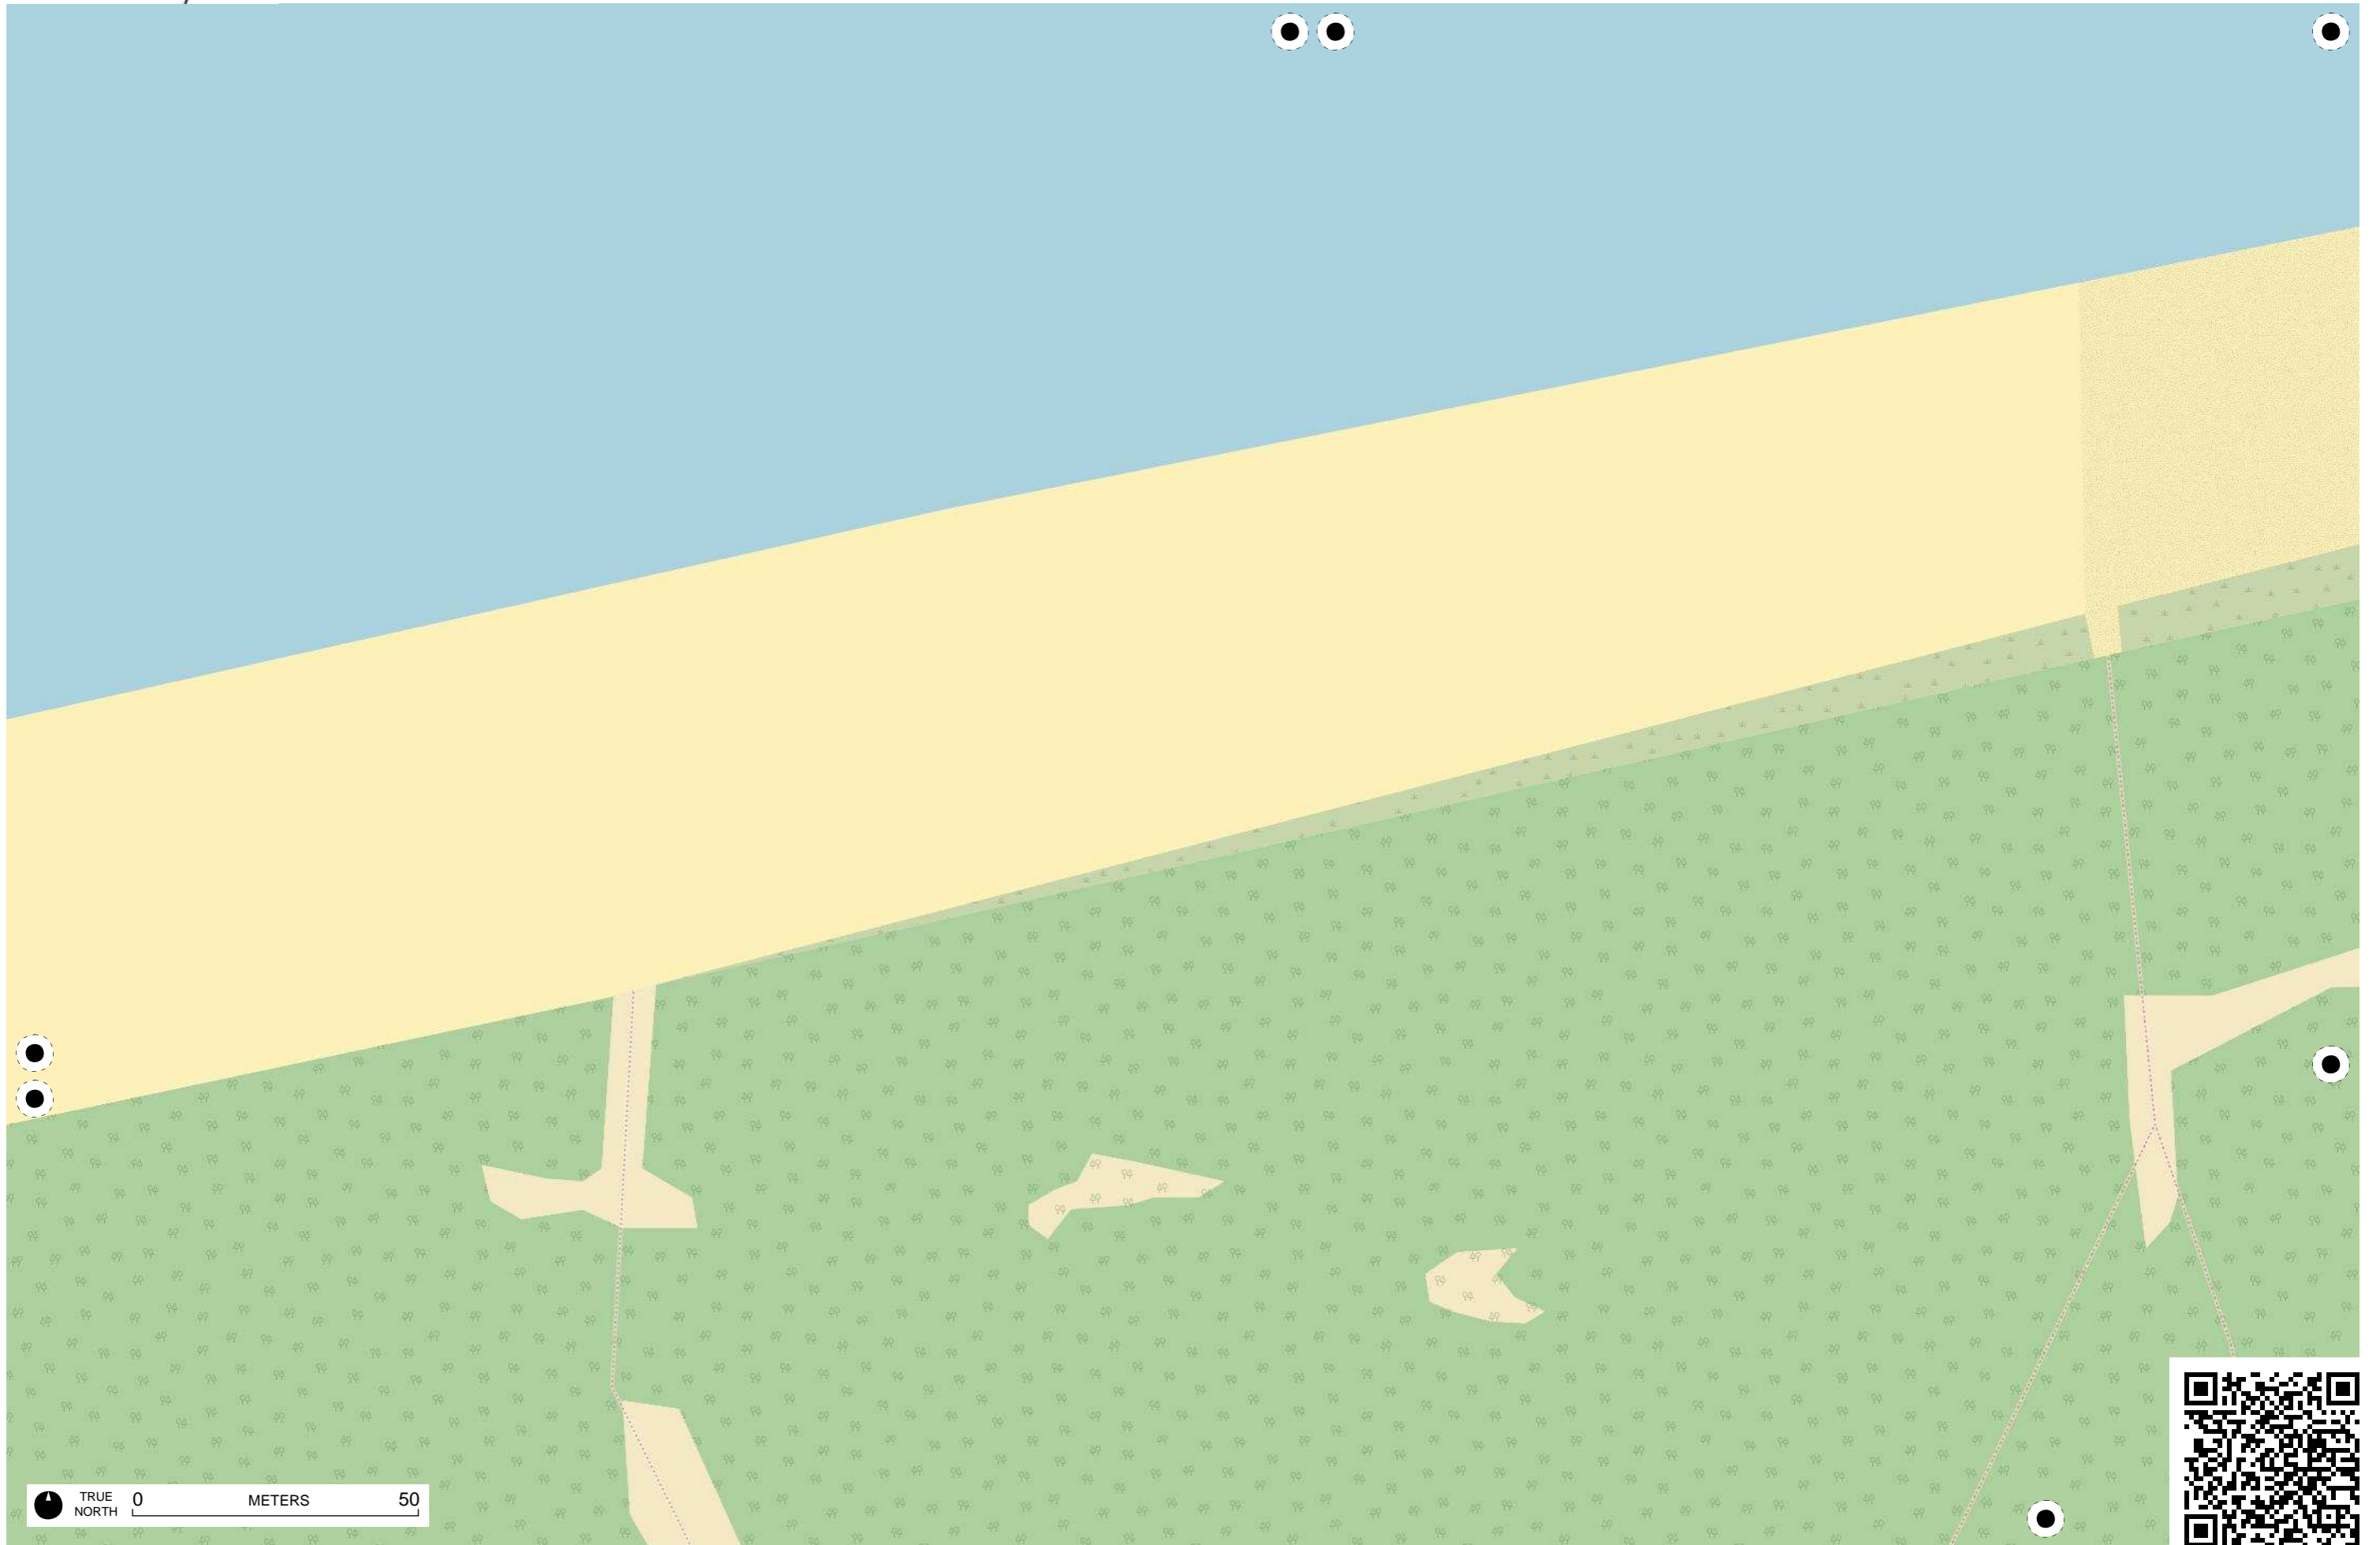

Łeba województwo pomorskie powiat Izborski Łeba

Łeba województwo pomorskie powiat Izborski Łeba

Łeba województwo pomorskie powiat Izborski Łeba

TRUE NORTH 0 METERS 50

Leba wojewodztwo pomorskie

TRUE NORTH 0 METERS 50

TRUE NORTH 0 METERS 50

TRUE NORTH 0 METERS 50

TRUE NORTH 0 50 METERS

TRUE NORTH 0 METERS 50

TRUE NORTH 0 METERS 50

TRUE NORTH 0 METERS 50

TRUE NORTH 0 METERS 50

TRUE NORTH 0 METERS 50

Porto Leba

Nadmorska

Nadmorska

Nadmorska

TRUE NORTH 0 METERS 50

TRUE NORTH 0 METERS 50

TRUE NORTH 0 METERS 50

TRUE NORTH 0 METERS 50