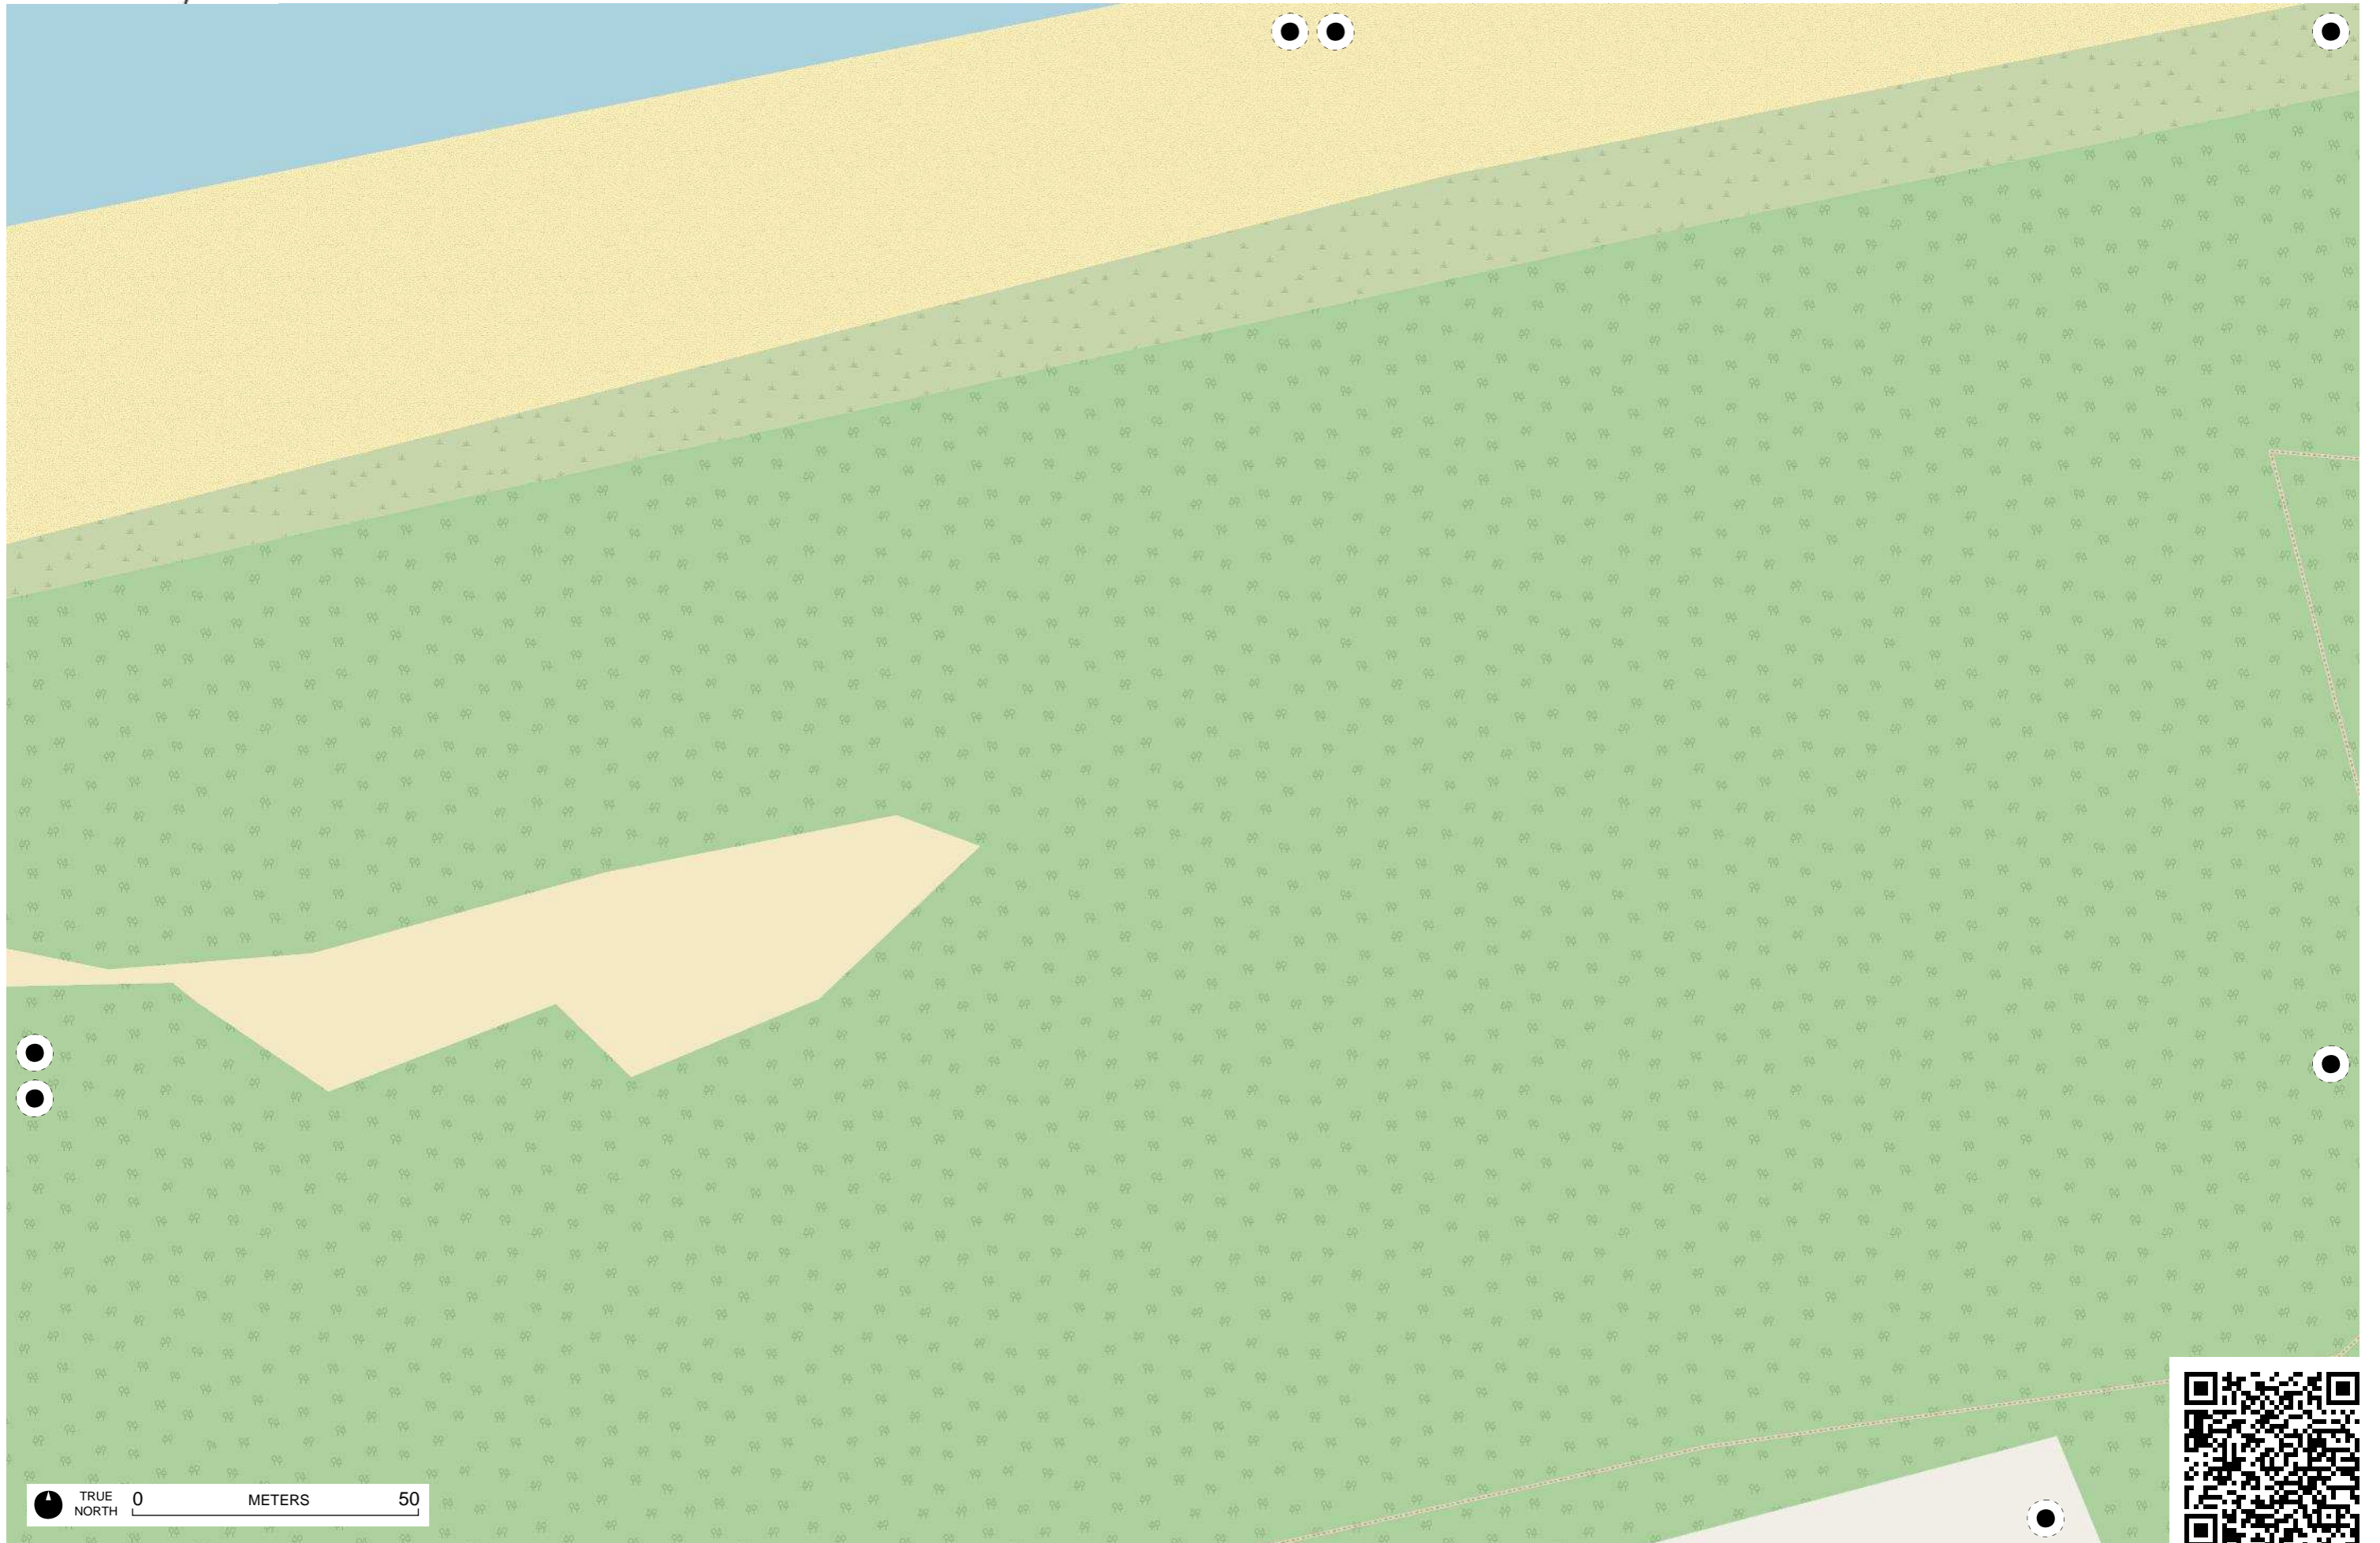

Łeba województwo pomorskie powiat Izborski Łeba

Łeba województwo pomorskie powiat Izborski Łeba

Łeba województwo pomorskie powiat Izborski Łeba

TRUE NORTH 0 METERS 50

Leba wojewodztwo pomorskie

TRUE NORTH 0 METERS 50

TRUE NORTH 0 METERS 50

TRUE NORTH 0 METERS 50

TRUE NORTH 0 50 METERS

TRUE NORTH 0 METERS 50

TRUE NORTH 0 METERS 50

TRUE NORTH 0 METERS 50

TRUE NORTH 0 METERS 50

TRUE NORTH 0 METERS 50

Porto Leba

Nadmorska

Nadmorska

Nadmorska

TRUE NORTH 0 METERS 50

TRUE NORTH 0 METERS 50

TRUE NORTH 0 METERS 50

TRUE NORTH 0 METERS 50