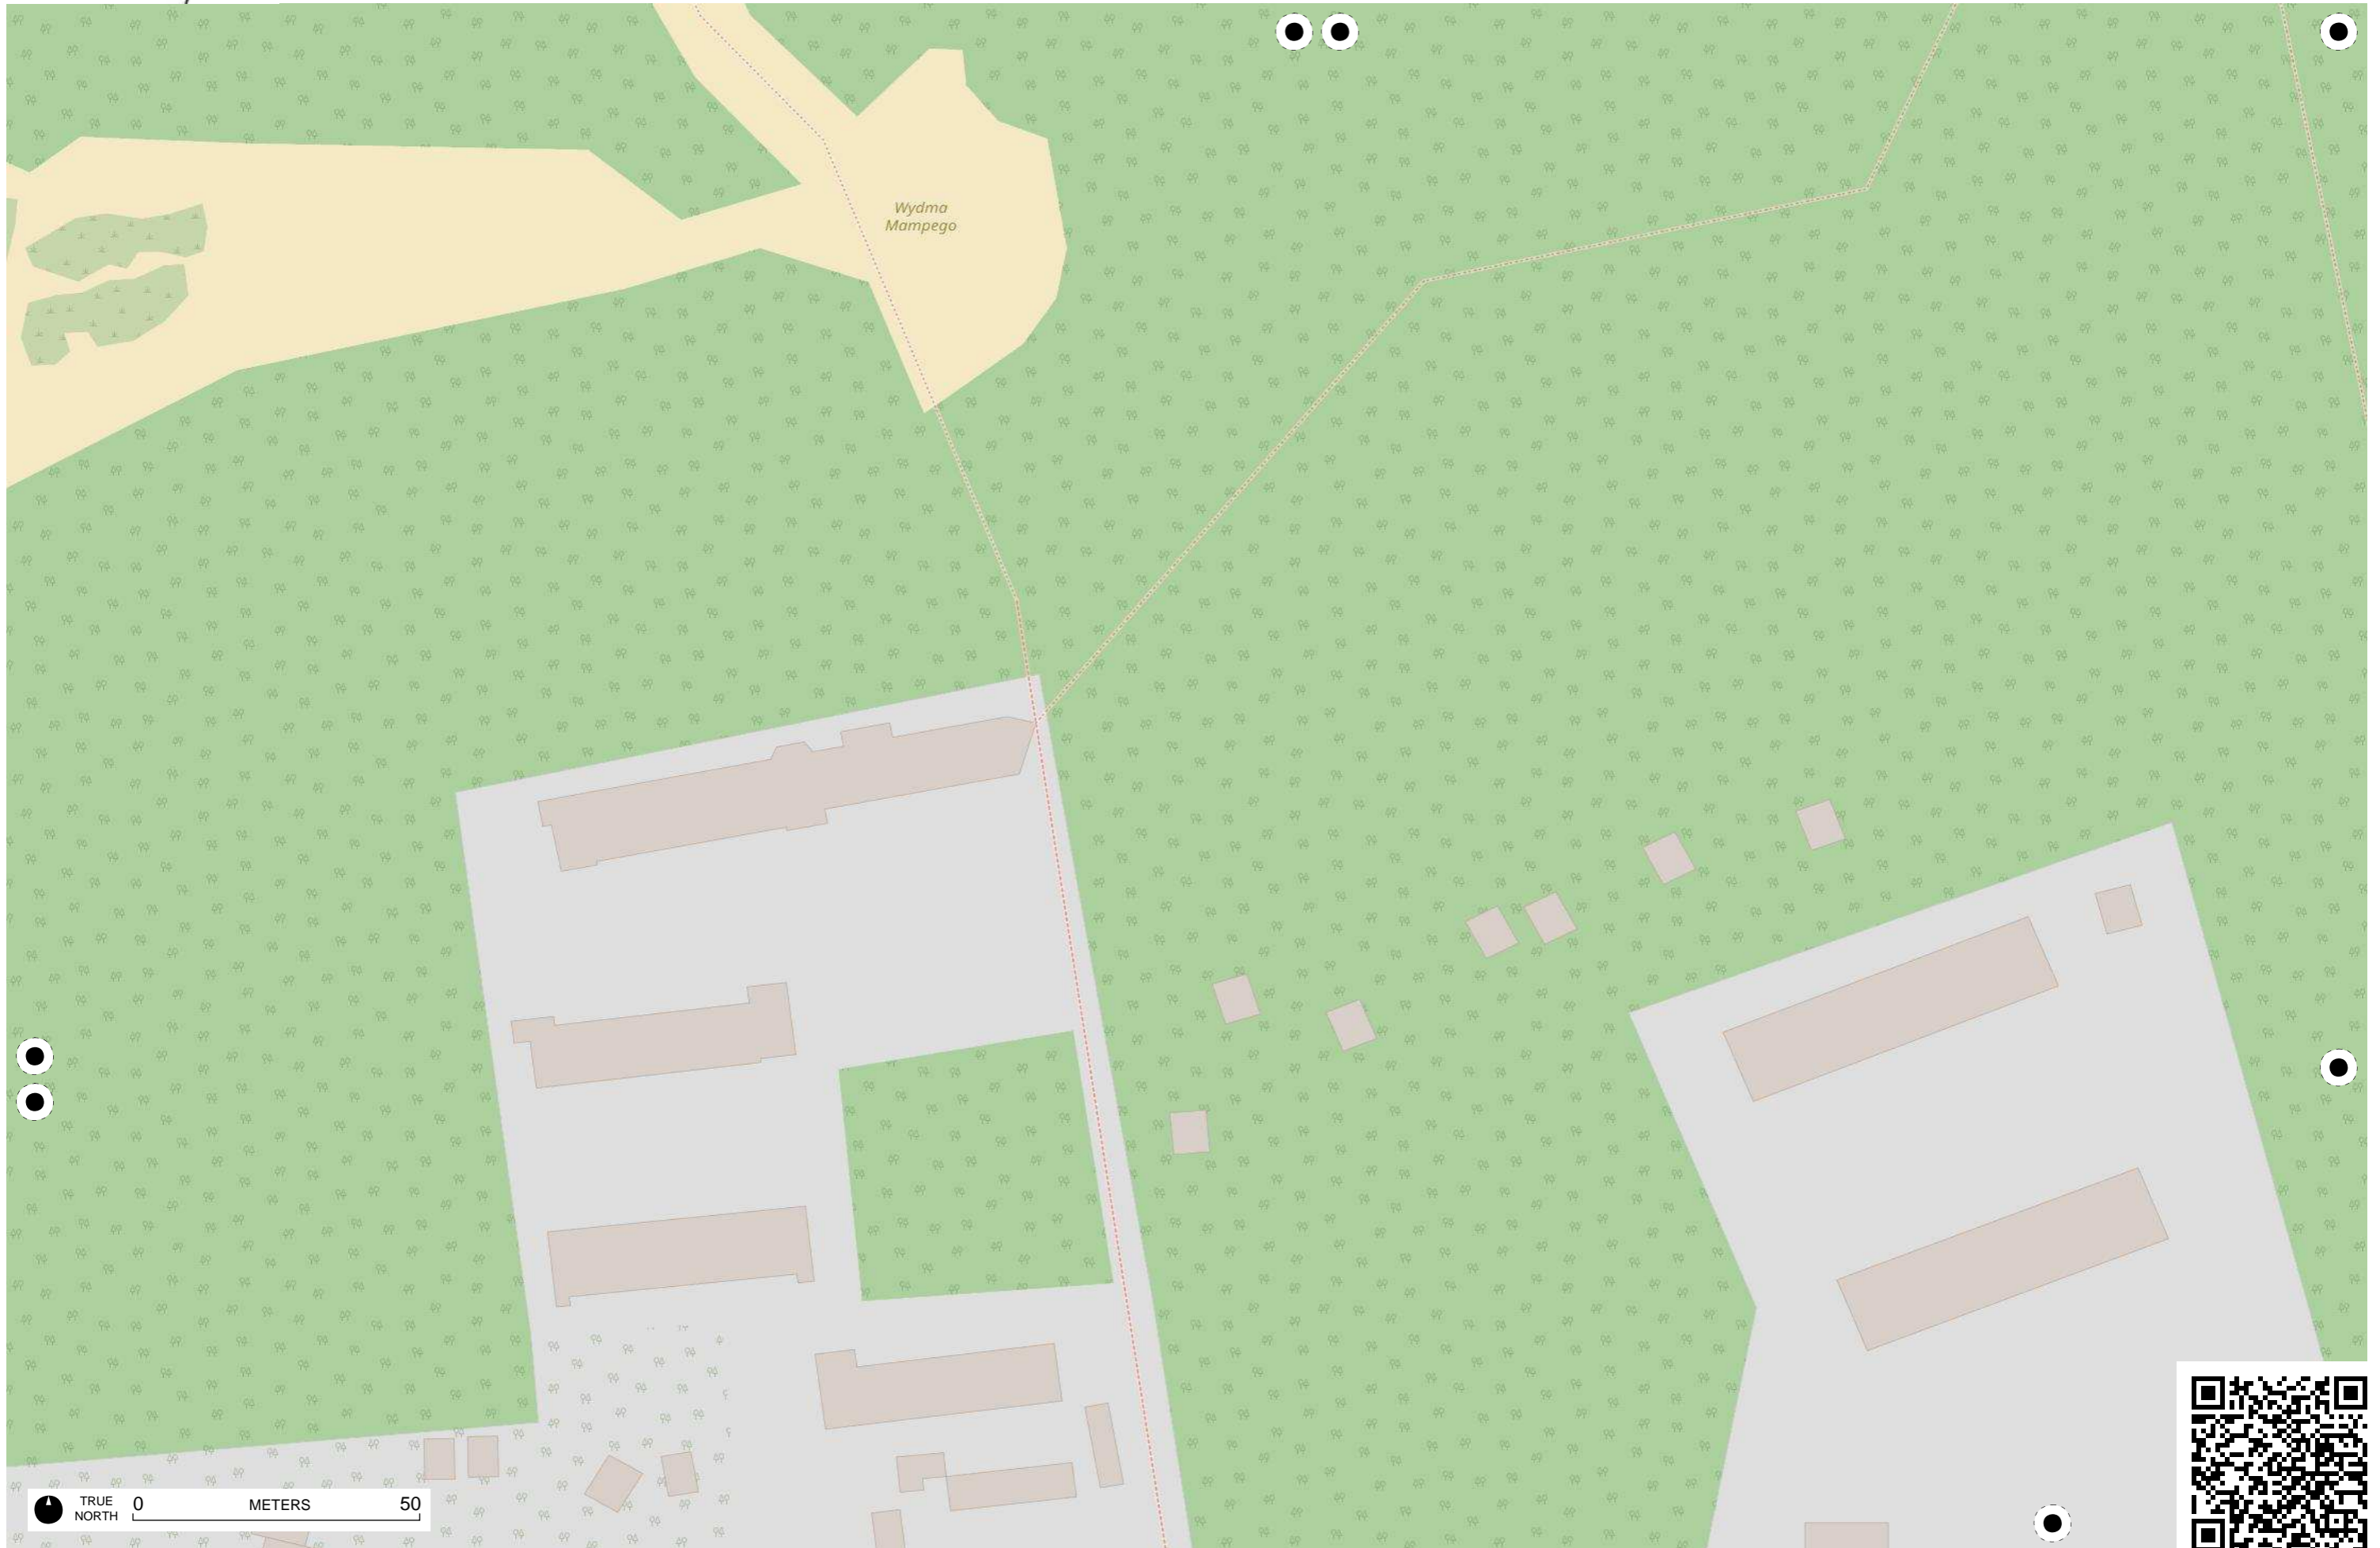

Łeba województwo pomorskie powiat Izborski Łeba

Łeba województwo pomorskie powiat Izborski Łeba

Łeba województwo pomorskie powiat Izborski Łeba

TRUE NORTH 0 METERS 50

Leba wojewodztwo pomorskie

TRUE NORTH 0 METERS 50

TRUE NORTH 0 METERS 50

TRUE NORTH 0 METERS 50

TRUE NORTH 0 50 METERS

TRUE NORTH 0 METERS 50

TRUE NORTH 0 METERS 50

TRUE NORTH 0 METERS 50

TRUE NORTH 0 METERS 50

TRUE NORTH 0 METERS 50

Porto Leba

Nadmorska

Nadmorska

Nadmorska

TRUE NORTH 0 METERS 50

TRUE NORTH 0 METERS 50

TRUE NORTH 0 METERS 50

TRUE NORTH 0 METERS 50