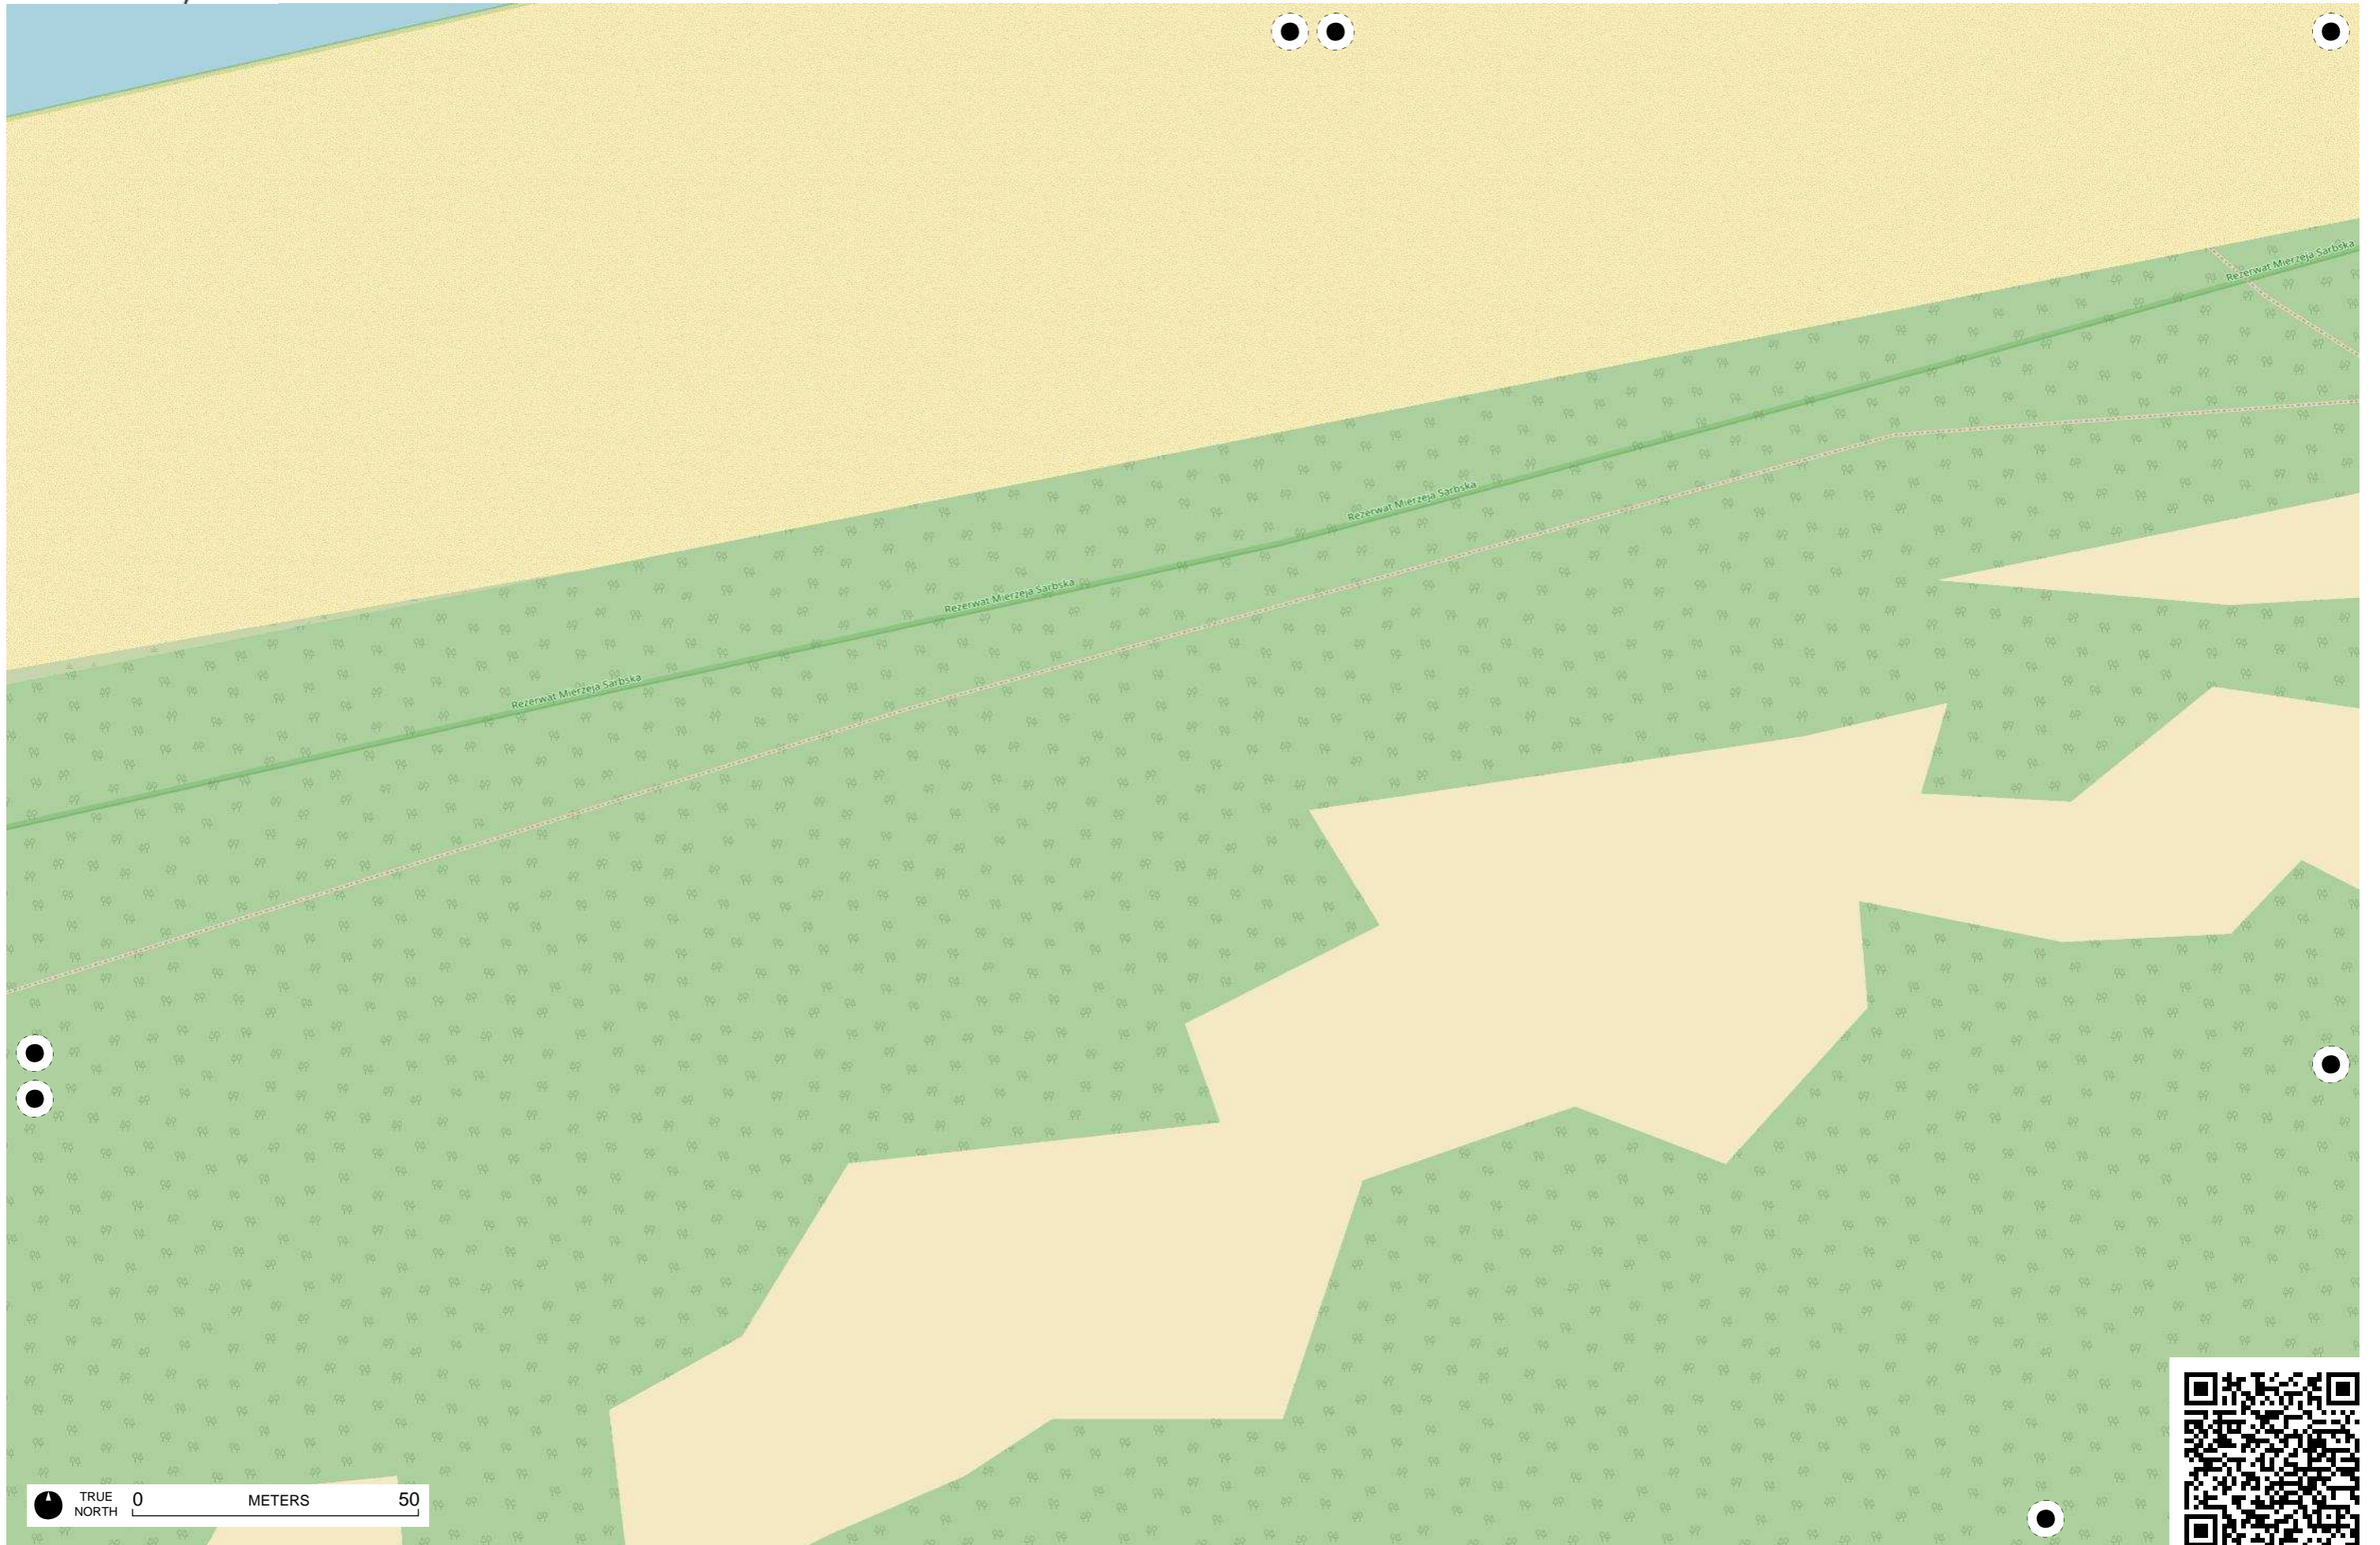

Łeba województwo pomorskie powiat Izborski Łeba

Łeba województwo pomorskie powiat Izborski Łeba

Łeba województwo pomorskie powiat Izborski Łeba

TRUE NORTH 0 METERS 50

Leba wojewodztwo pomorskie

TRUE NORTH 0 METERS 50

TRUE NORTH 0 METERS 50

TRUE NORTH 0 METERS 50

TRUE NORTH 0 50 METERS

TRUE NORTH 0 METERS 50

TRUE NORTH 0 METERS 50

TRUE NORTH 0 METERS 50

TRUE NORTH 0 METERS 50

TRUE NORTH 0 METERS 50

Porto Leba

Nadmorska

Nadmorska

Nadmorska

TRUE NORTH 0 METERS 50

TRUE NORTH 0 METERS 50

TRUE NORTH 0 METERS 50

TRUE NORTH 0 METERS 50