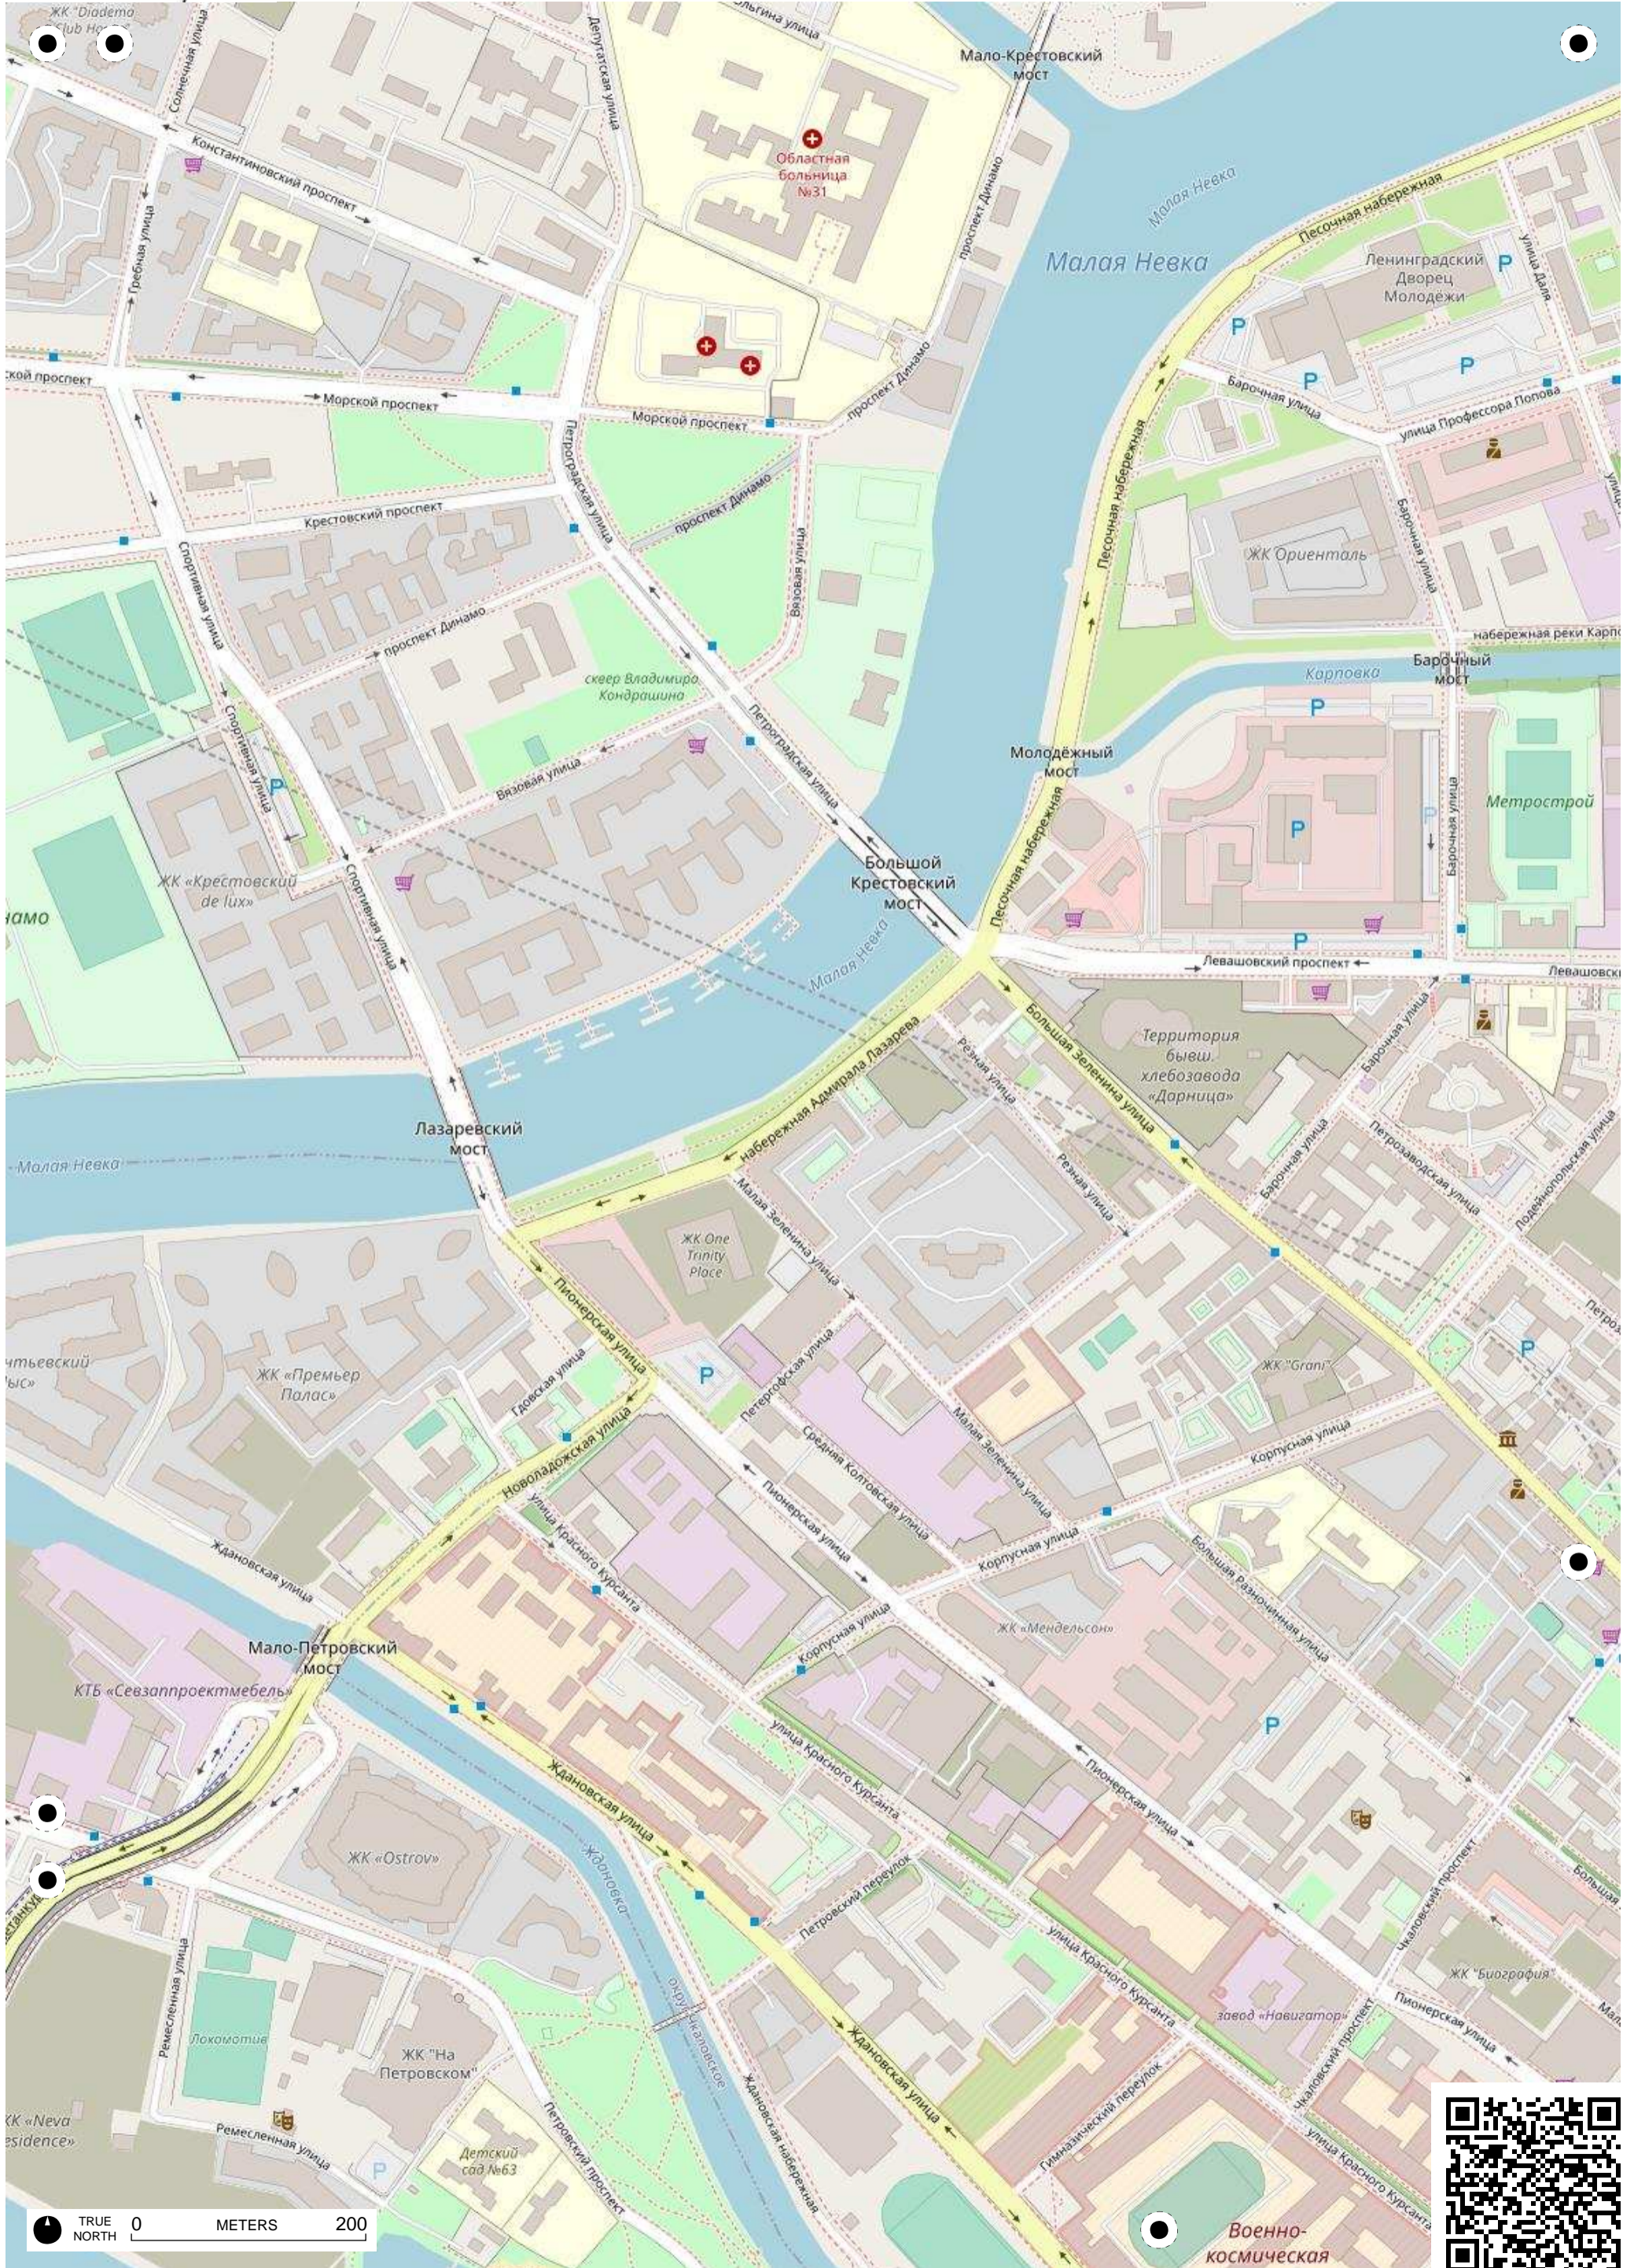

TRUE NORTH 0 METERS 200

TRUE NORTH 0 METERS 200

TRUE NORTH 0 METERS 200

Проектирование культурно-театральной зоны с парком «Тучков буян»

TRUE NORTH 0 METERS 200

TRUE NORTH 0 METERS 200

Строительство
ЖК «Pulse
на набережной»

TRUE NORTH 0 METERS 200

Helsinki - St. Pe

TRUE NORTH 0 METERS 200

TRUE NORTH 0 METERS 200

TRUE NORTH 0 METERS 200

TRUE NORTH 0 METERS 200