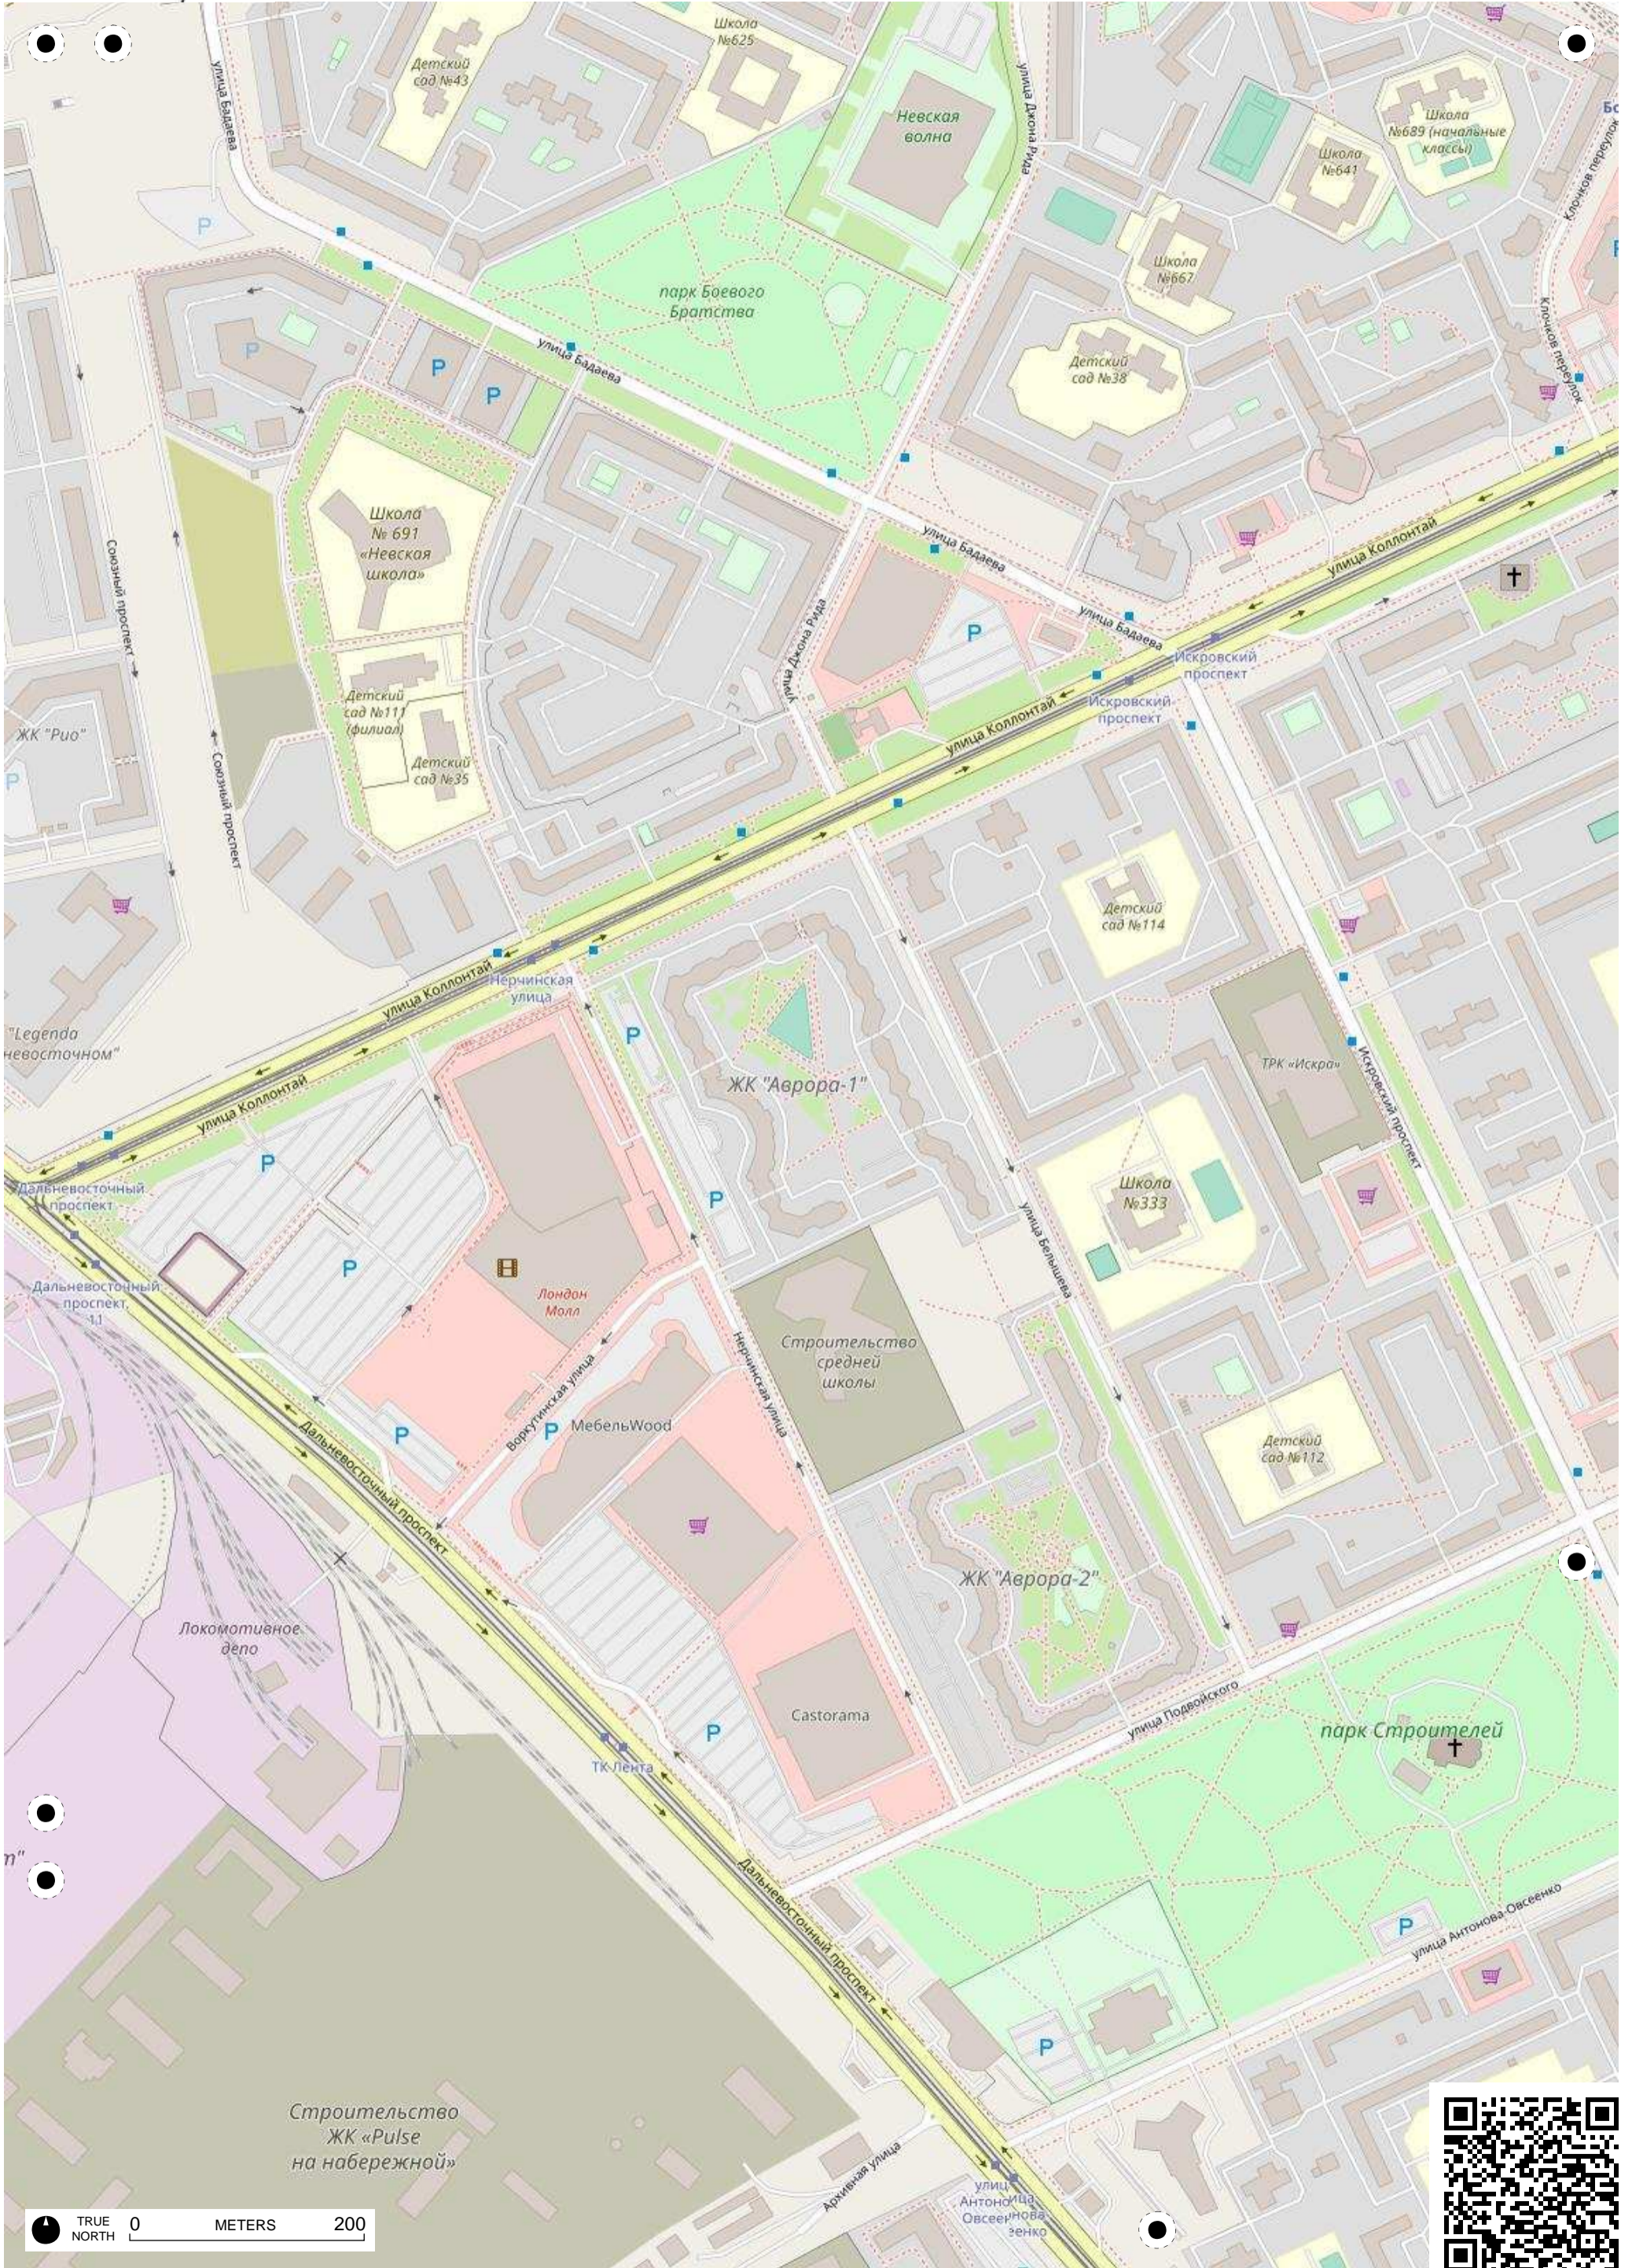

TRUE NORTH 0 METERS 200

TRUE NORTH 0 METERS 200

TRUE NORTH 0 METERS 200

Проектирование культурно-театральной зоны с парком «Тучков буян»

TRUE NORTH 0 METERS 200

TRUE NORTH 0 METERS 200

Строительство
ЖК «Pulse
на набережной»

TRUE NORTH 0 METERS 200

Helsinki - St. Pe

TRUE NORTH 0 METERS 200

TRUE NORTH 0 METERS 200

TRUE NORTH 0 METERS 200

TRUE NORTH 0 METERS 200