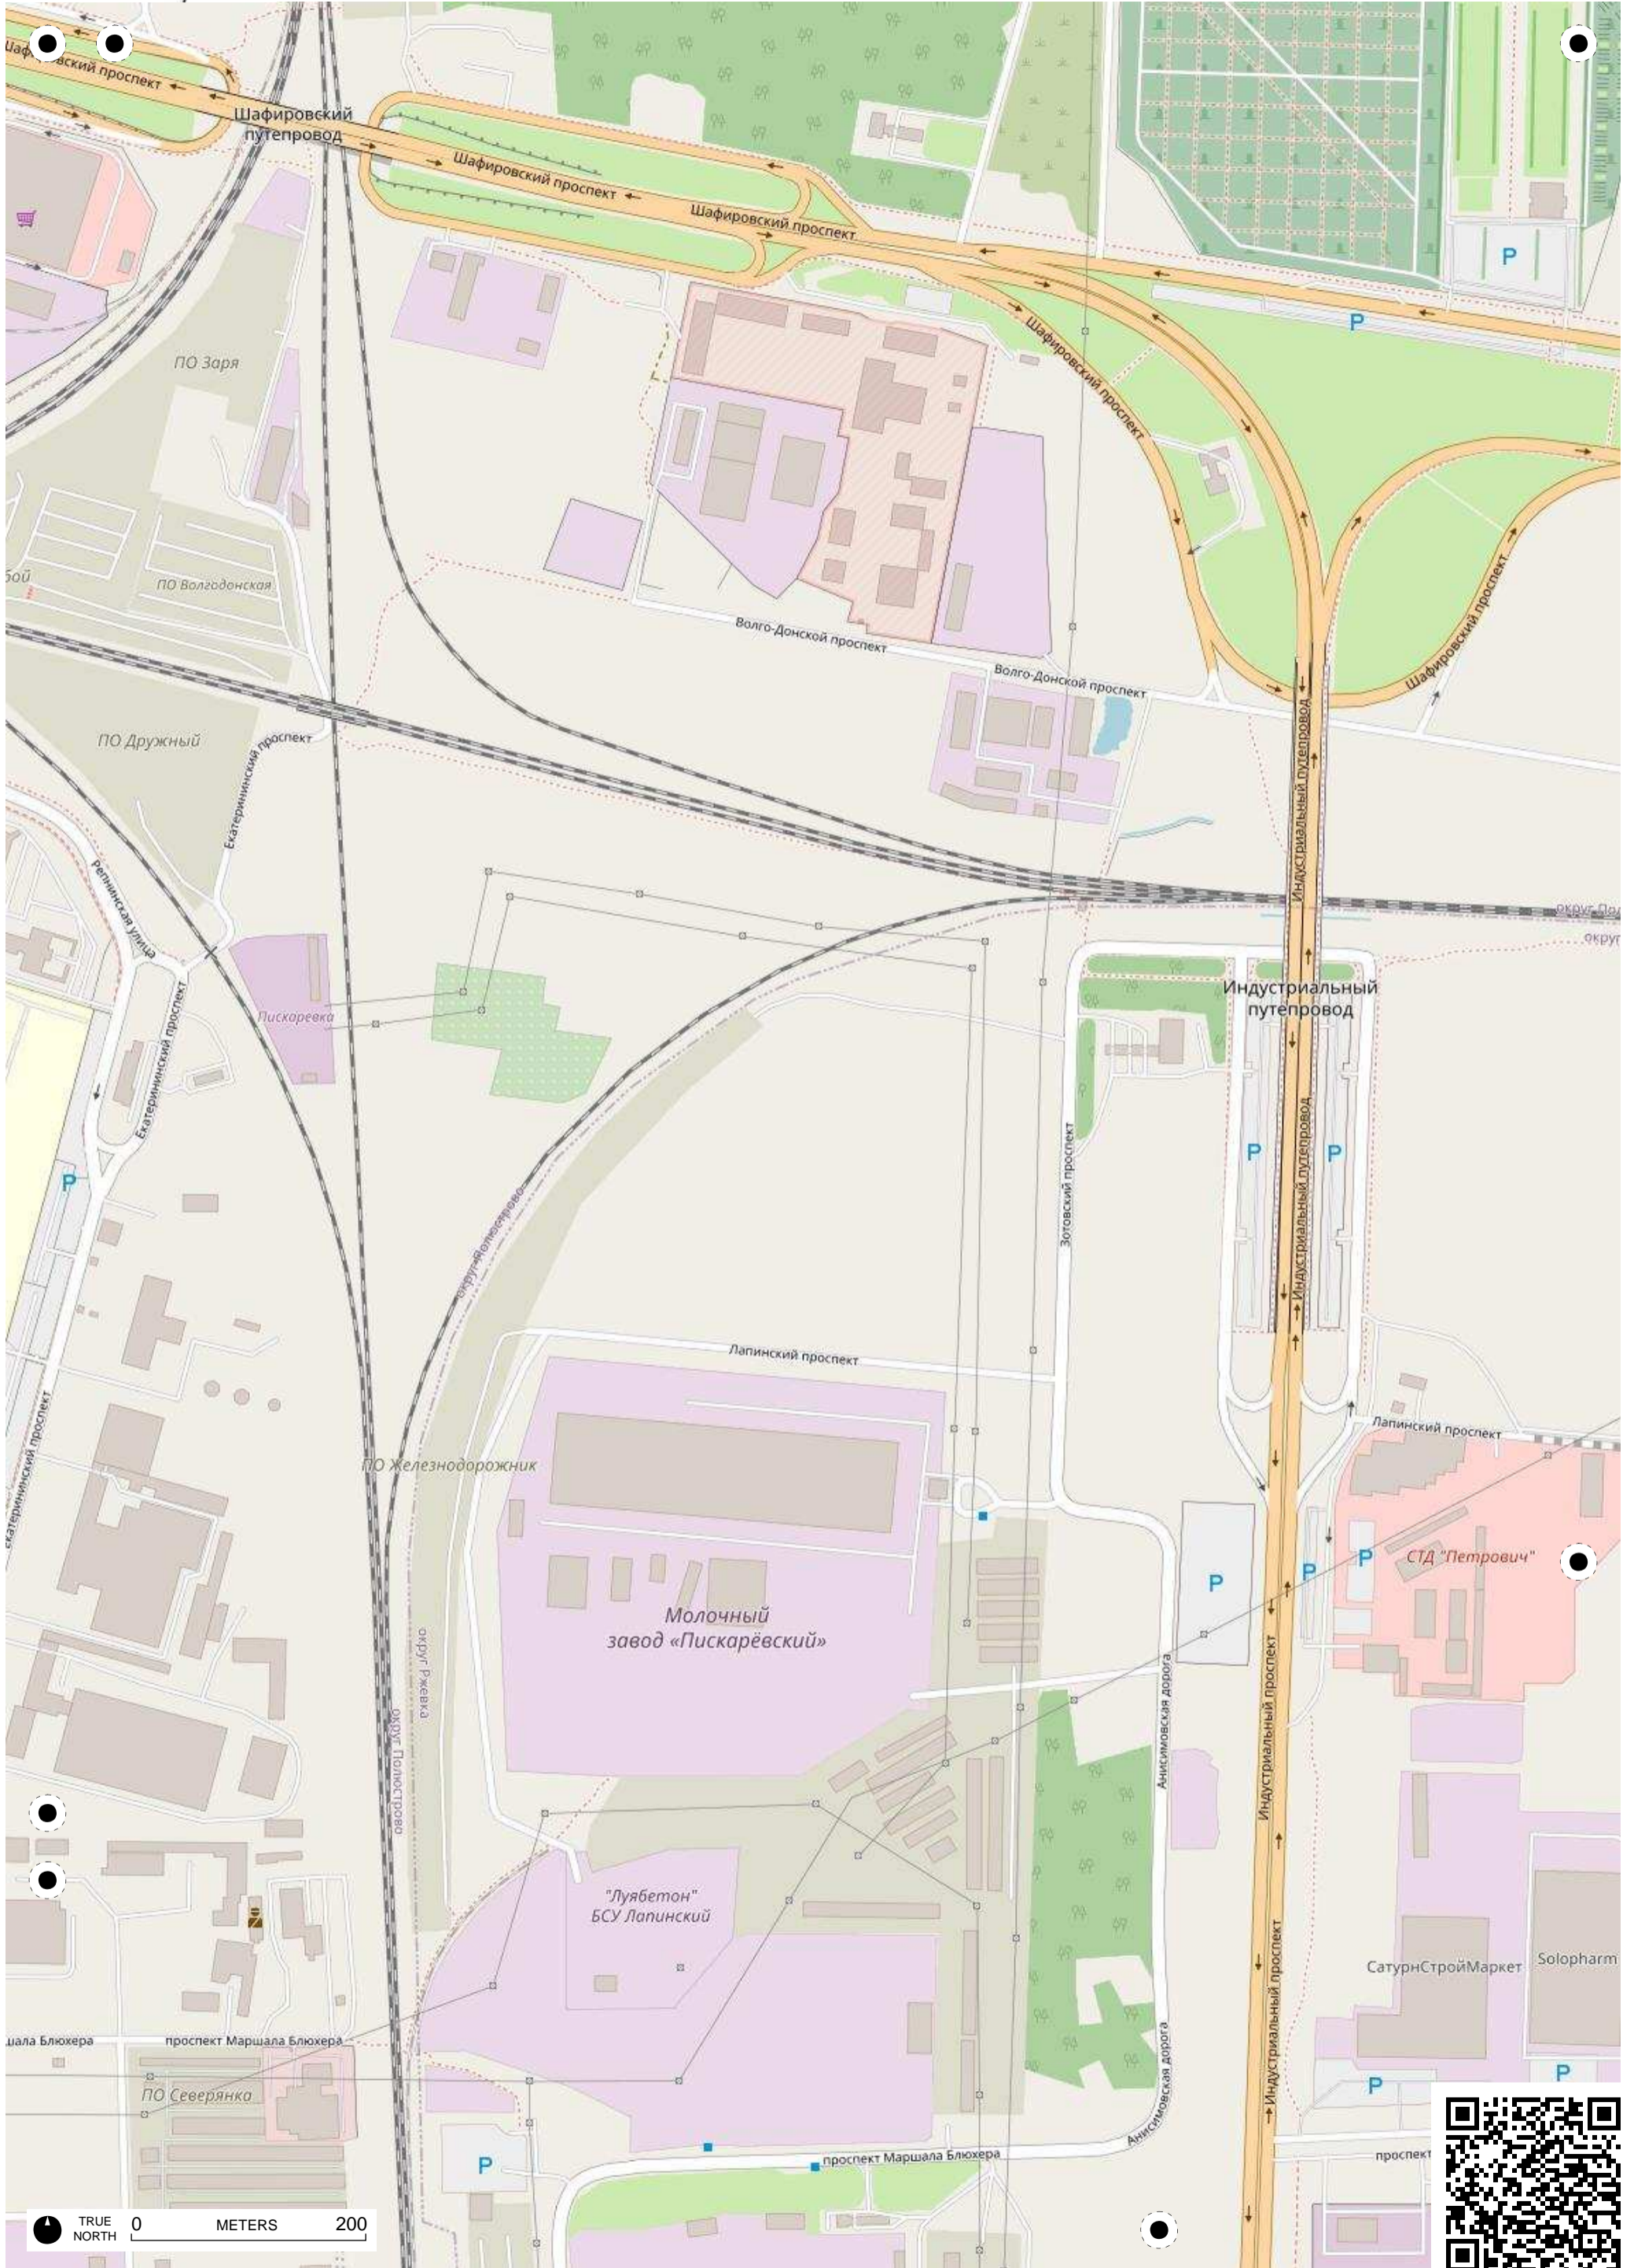

TRUE NORTH 0 METERS 200

TRUE NORTH 0 METERS 200

TRUE NORTH 0 METERS 200

Проектирование культурно-театральной зоны с парком «Тучков буян»

TRUE NORTH 0 METERS 200

TRUE NORTH 0 METERS 200

Строительство
ЖК «Pulse
на набережной»

TRUE NORTH 0 METERS 200

Helsinki - St. Pe

TRUE NORTH 0 METERS 200

TRUE NORTH 0 METERS 200

TRUE NORTH 0 METERS 200

TRUE NORTH 0 METERS 200