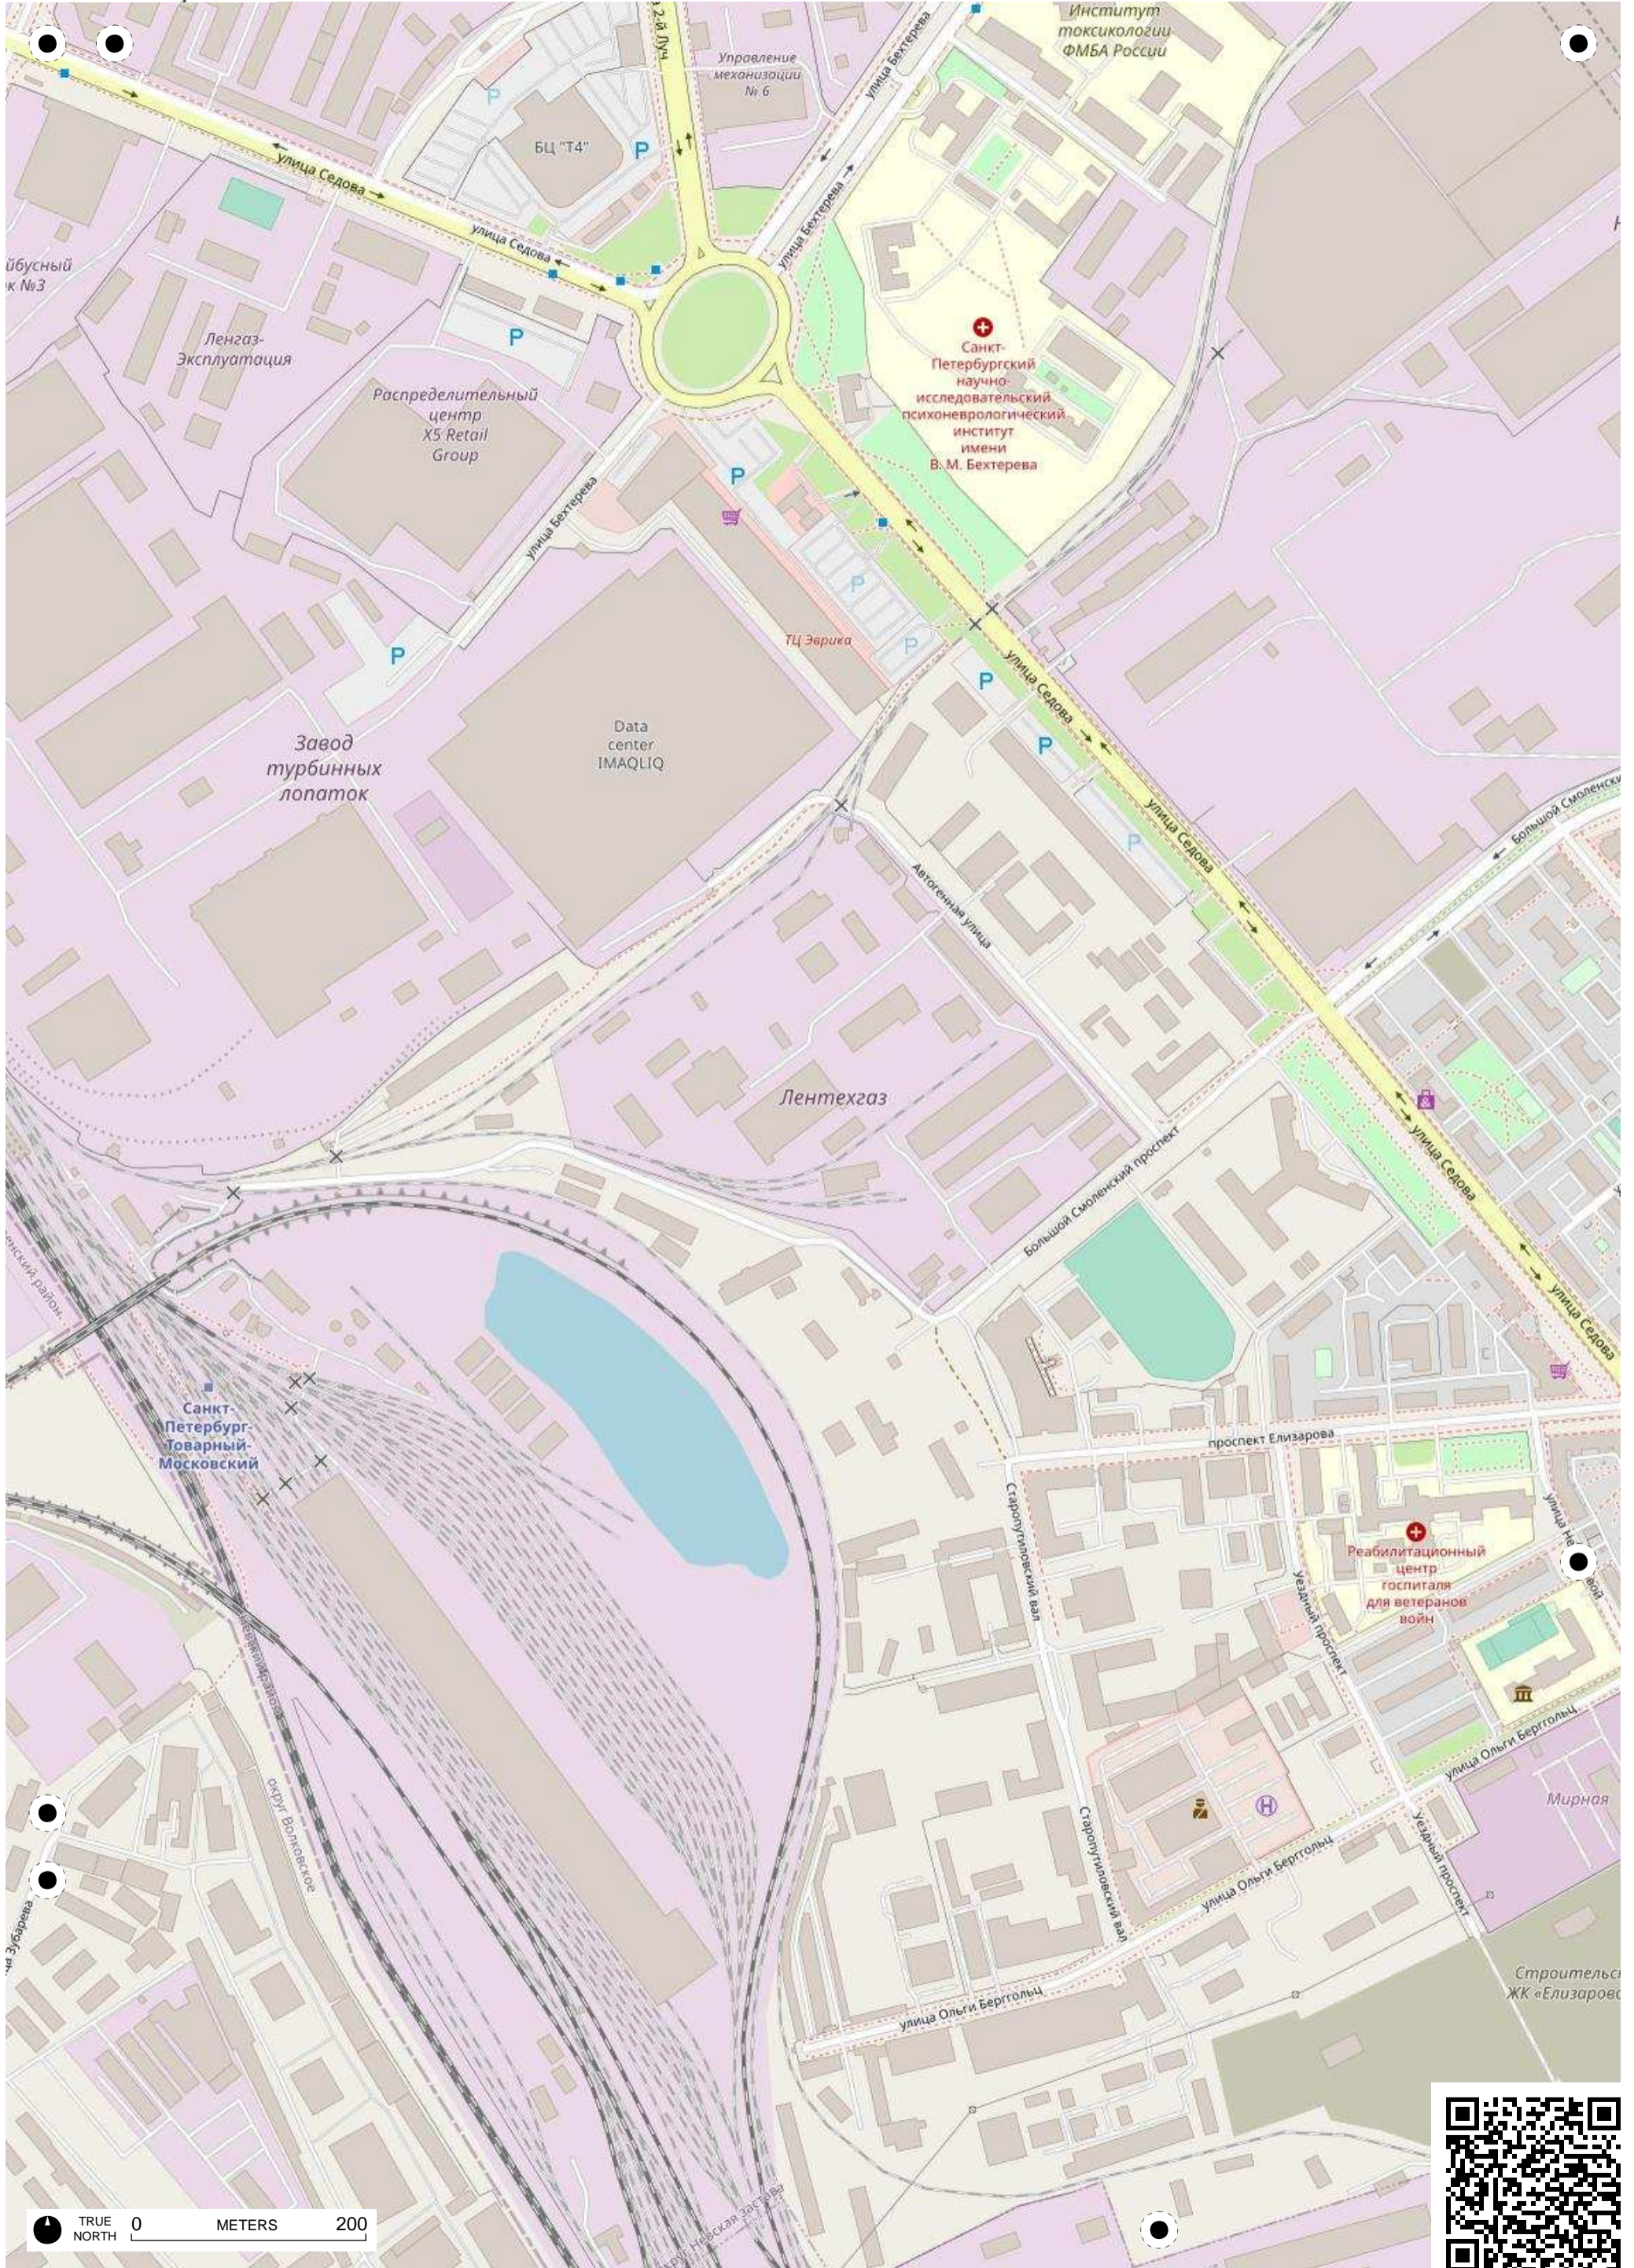

TRUE NORTH 0 METERS 200

TRUE NORTH 0 METERS 200

TRUE NORTH 0 METERS 200

Проектирование культурно-театральной зоны с парком «Тучков буян»

TRUE NORTH 0 METERS 200

TRUE NORTH 0 METERS 200

Строительство
ЖК «Pulse
на набережной»

TRUE NORTH 0 METERS 200

Helsinki - St. Pe

TRUE NORTH 0 METERS 200

TRUE NORTH 0 METERS 200

TRUE NORTH 0 METERS 200

TRUE NORTH 0 METERS 200