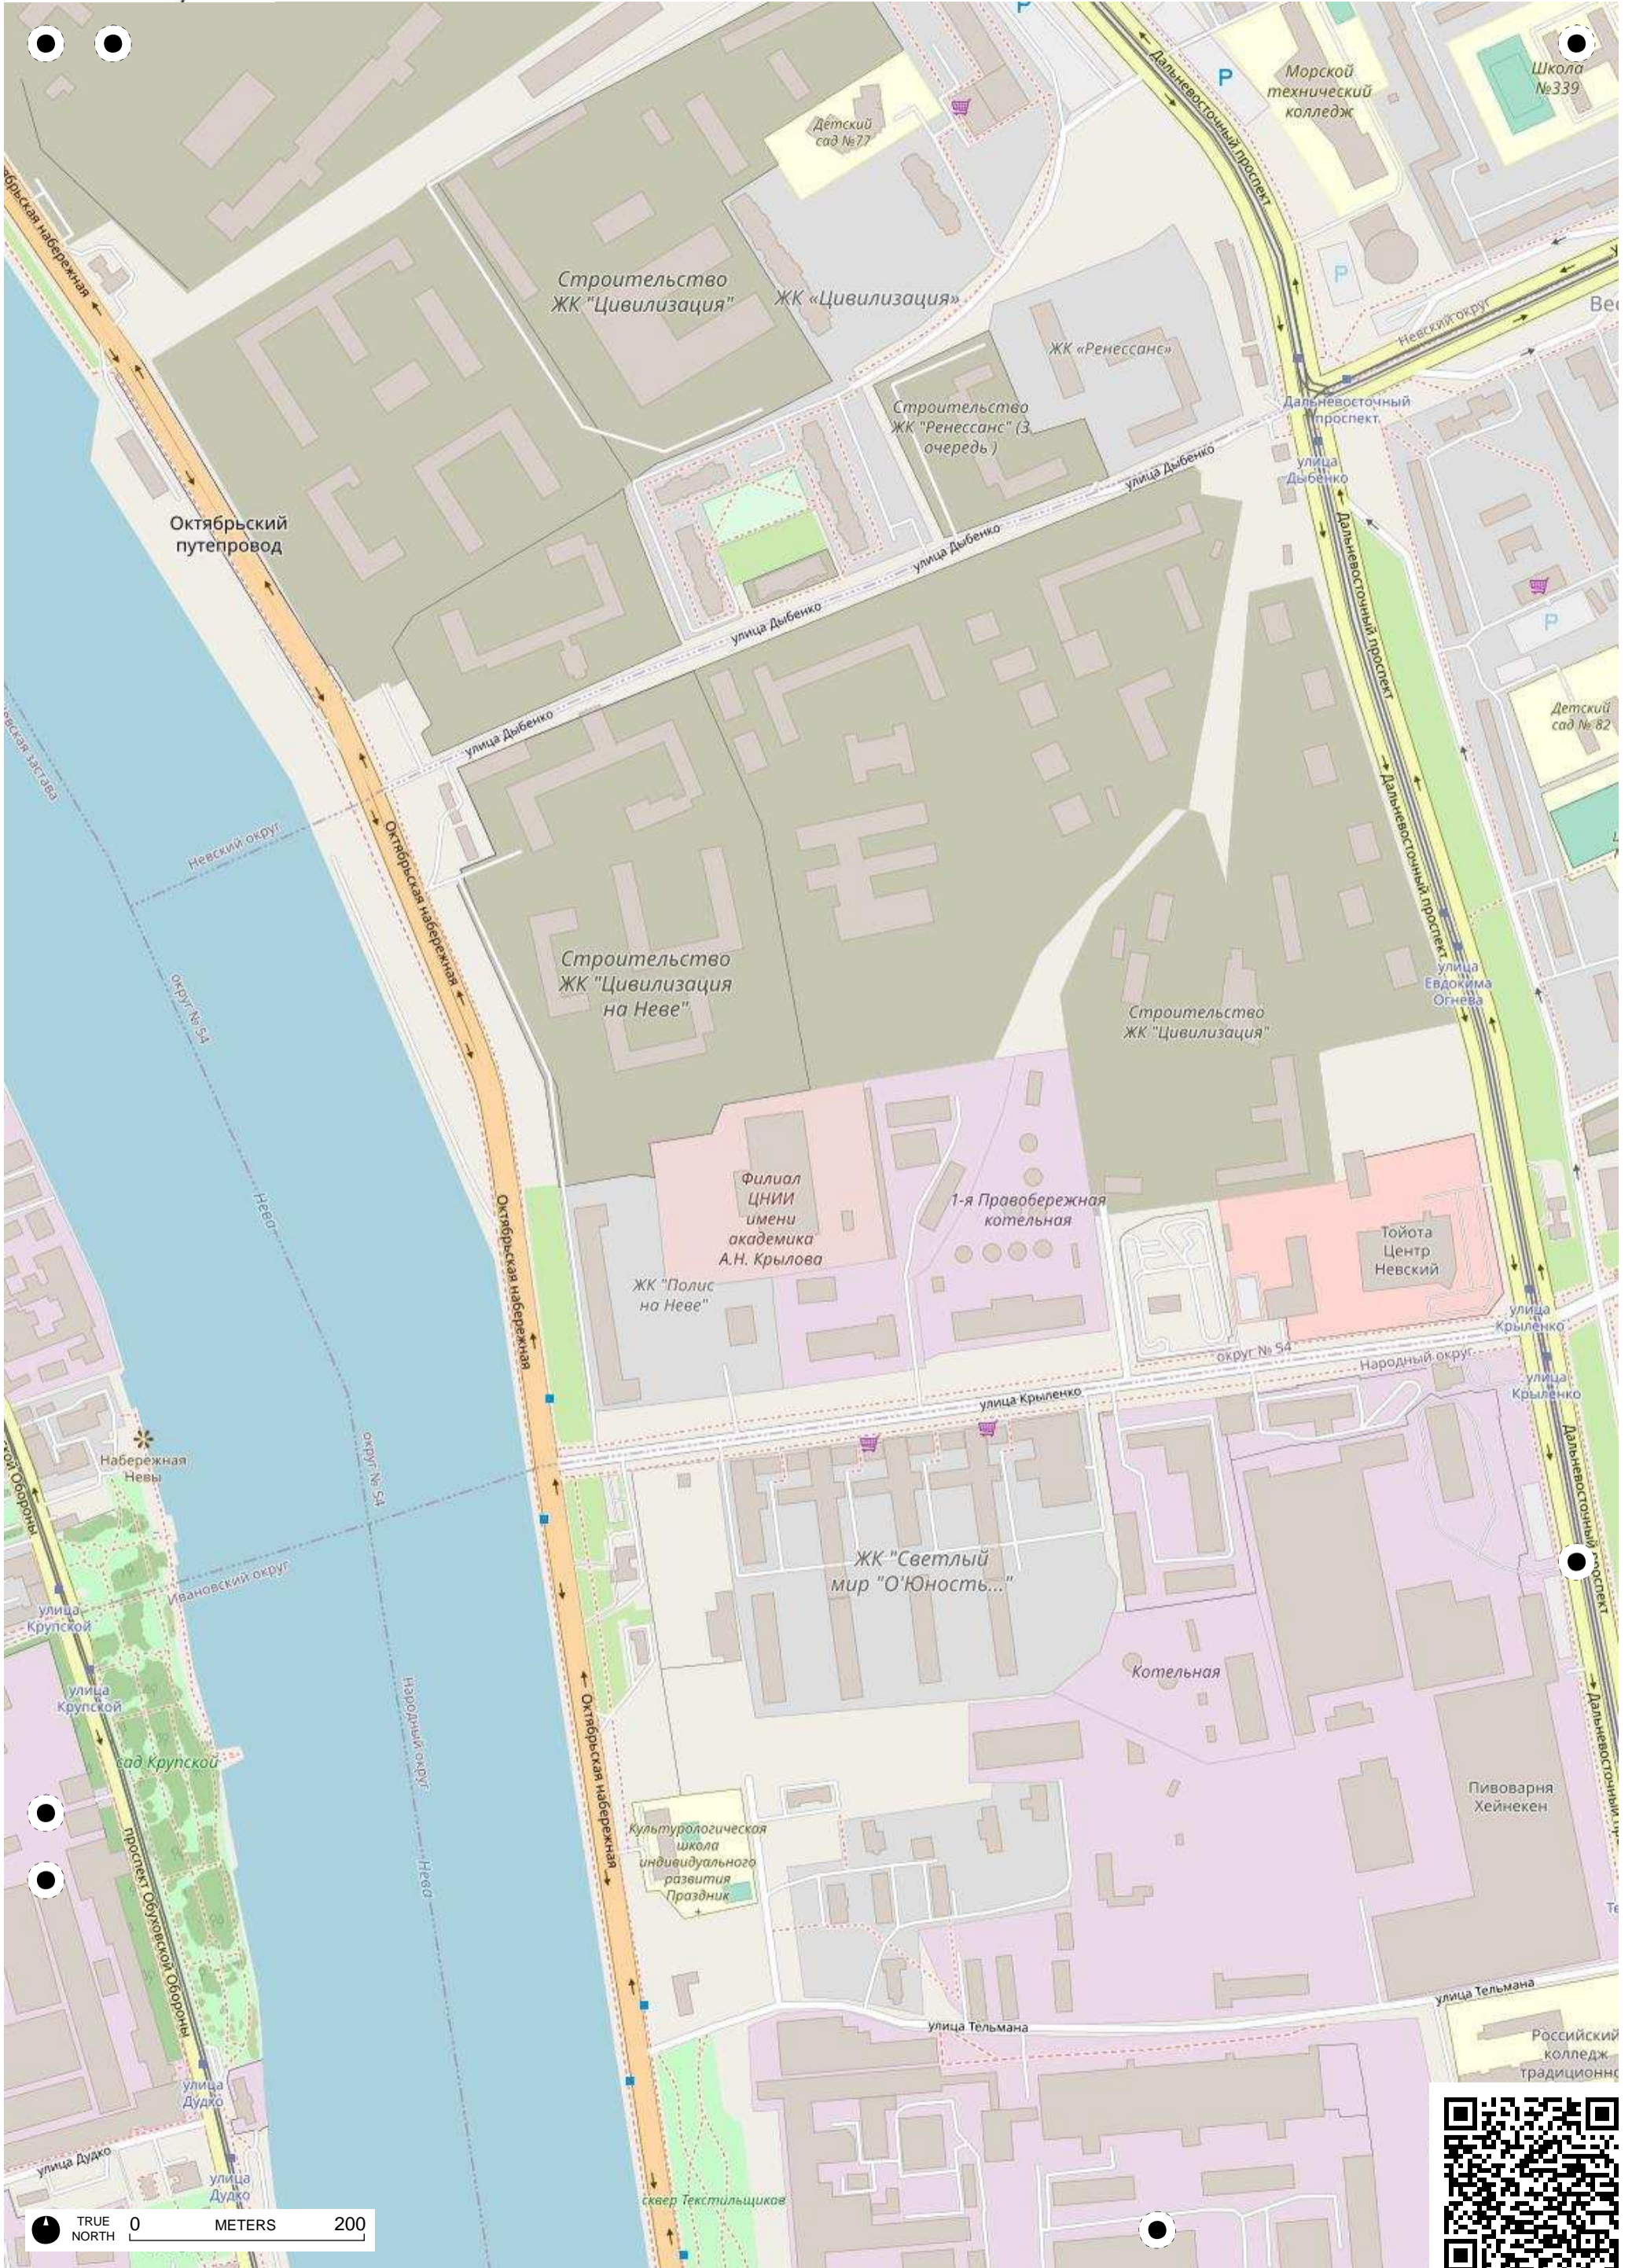

TRUE NORTH 0 METERS 200

TRUE NORTH 0 METERS 200

TRUE NORTH 0 METERS 200

Проектирование культурно-театральной зоны с парком «Тучков буян»

TRUE NORTH 0 METERS 200

TRUE NORTH 0 METERS 200

Строительство
ЖК «Pulse
на набережной»

TRUE NORTH 0 METERS 200

Helsinki - St. Pe

TRUE NORTH 0 METERS 200

TRUE NORTH 0 METERS 200

TRUE NORTH 0 METERS 200

TRUE NORTH 0 METERS 200