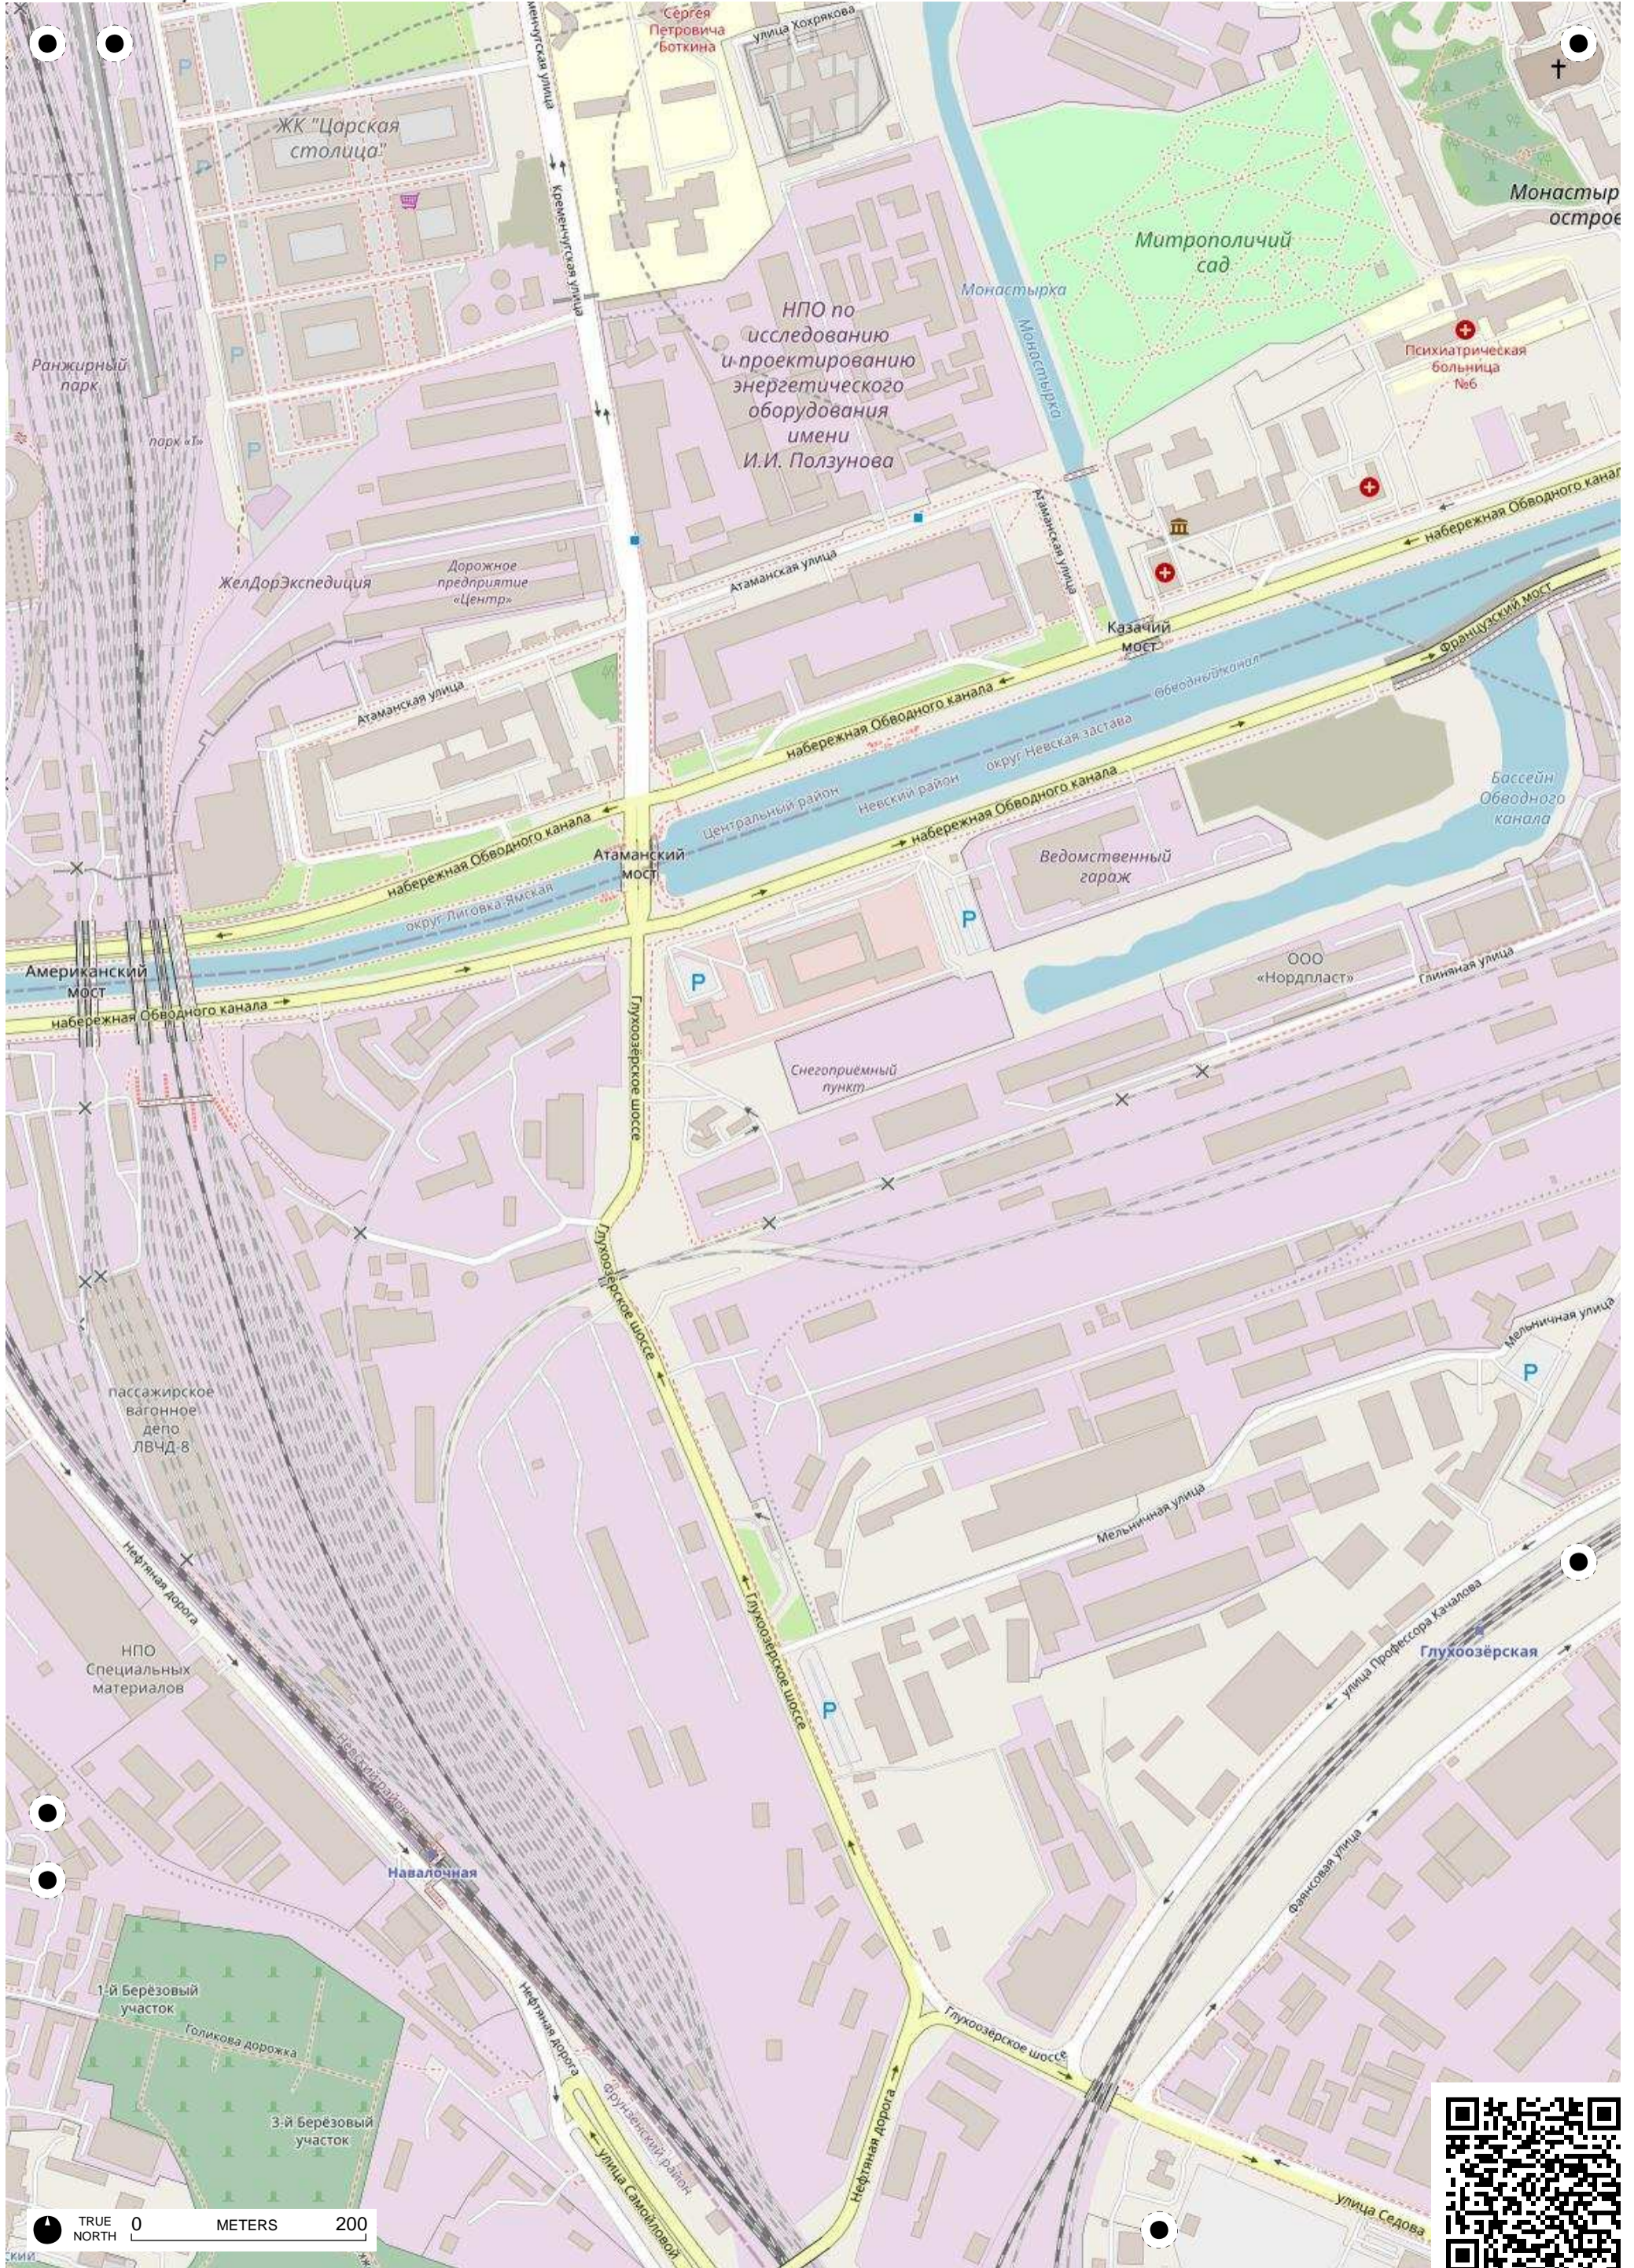

TRUE NORTH 0 METERS 200

TRUE NORTH 0 METERS 200

TRUE NORTH 0 METERS 200

Проектирование культурно-театральной зоны с парком «Тучков буян»

TRUE NORTH 0 METERS 200

TRUE NORTH 0 METERS 200

Строительство
ЖК «Pulse
на набережной»

TRUE NORTH 0 METERS 200

Helsinki - St. Pe

TRUE NORTH 0 METERS 200

TRUE NORTH 0 METERS 200

TRUE NORTH 0 METERS 200

TRUE NORTH 0 METERS 200