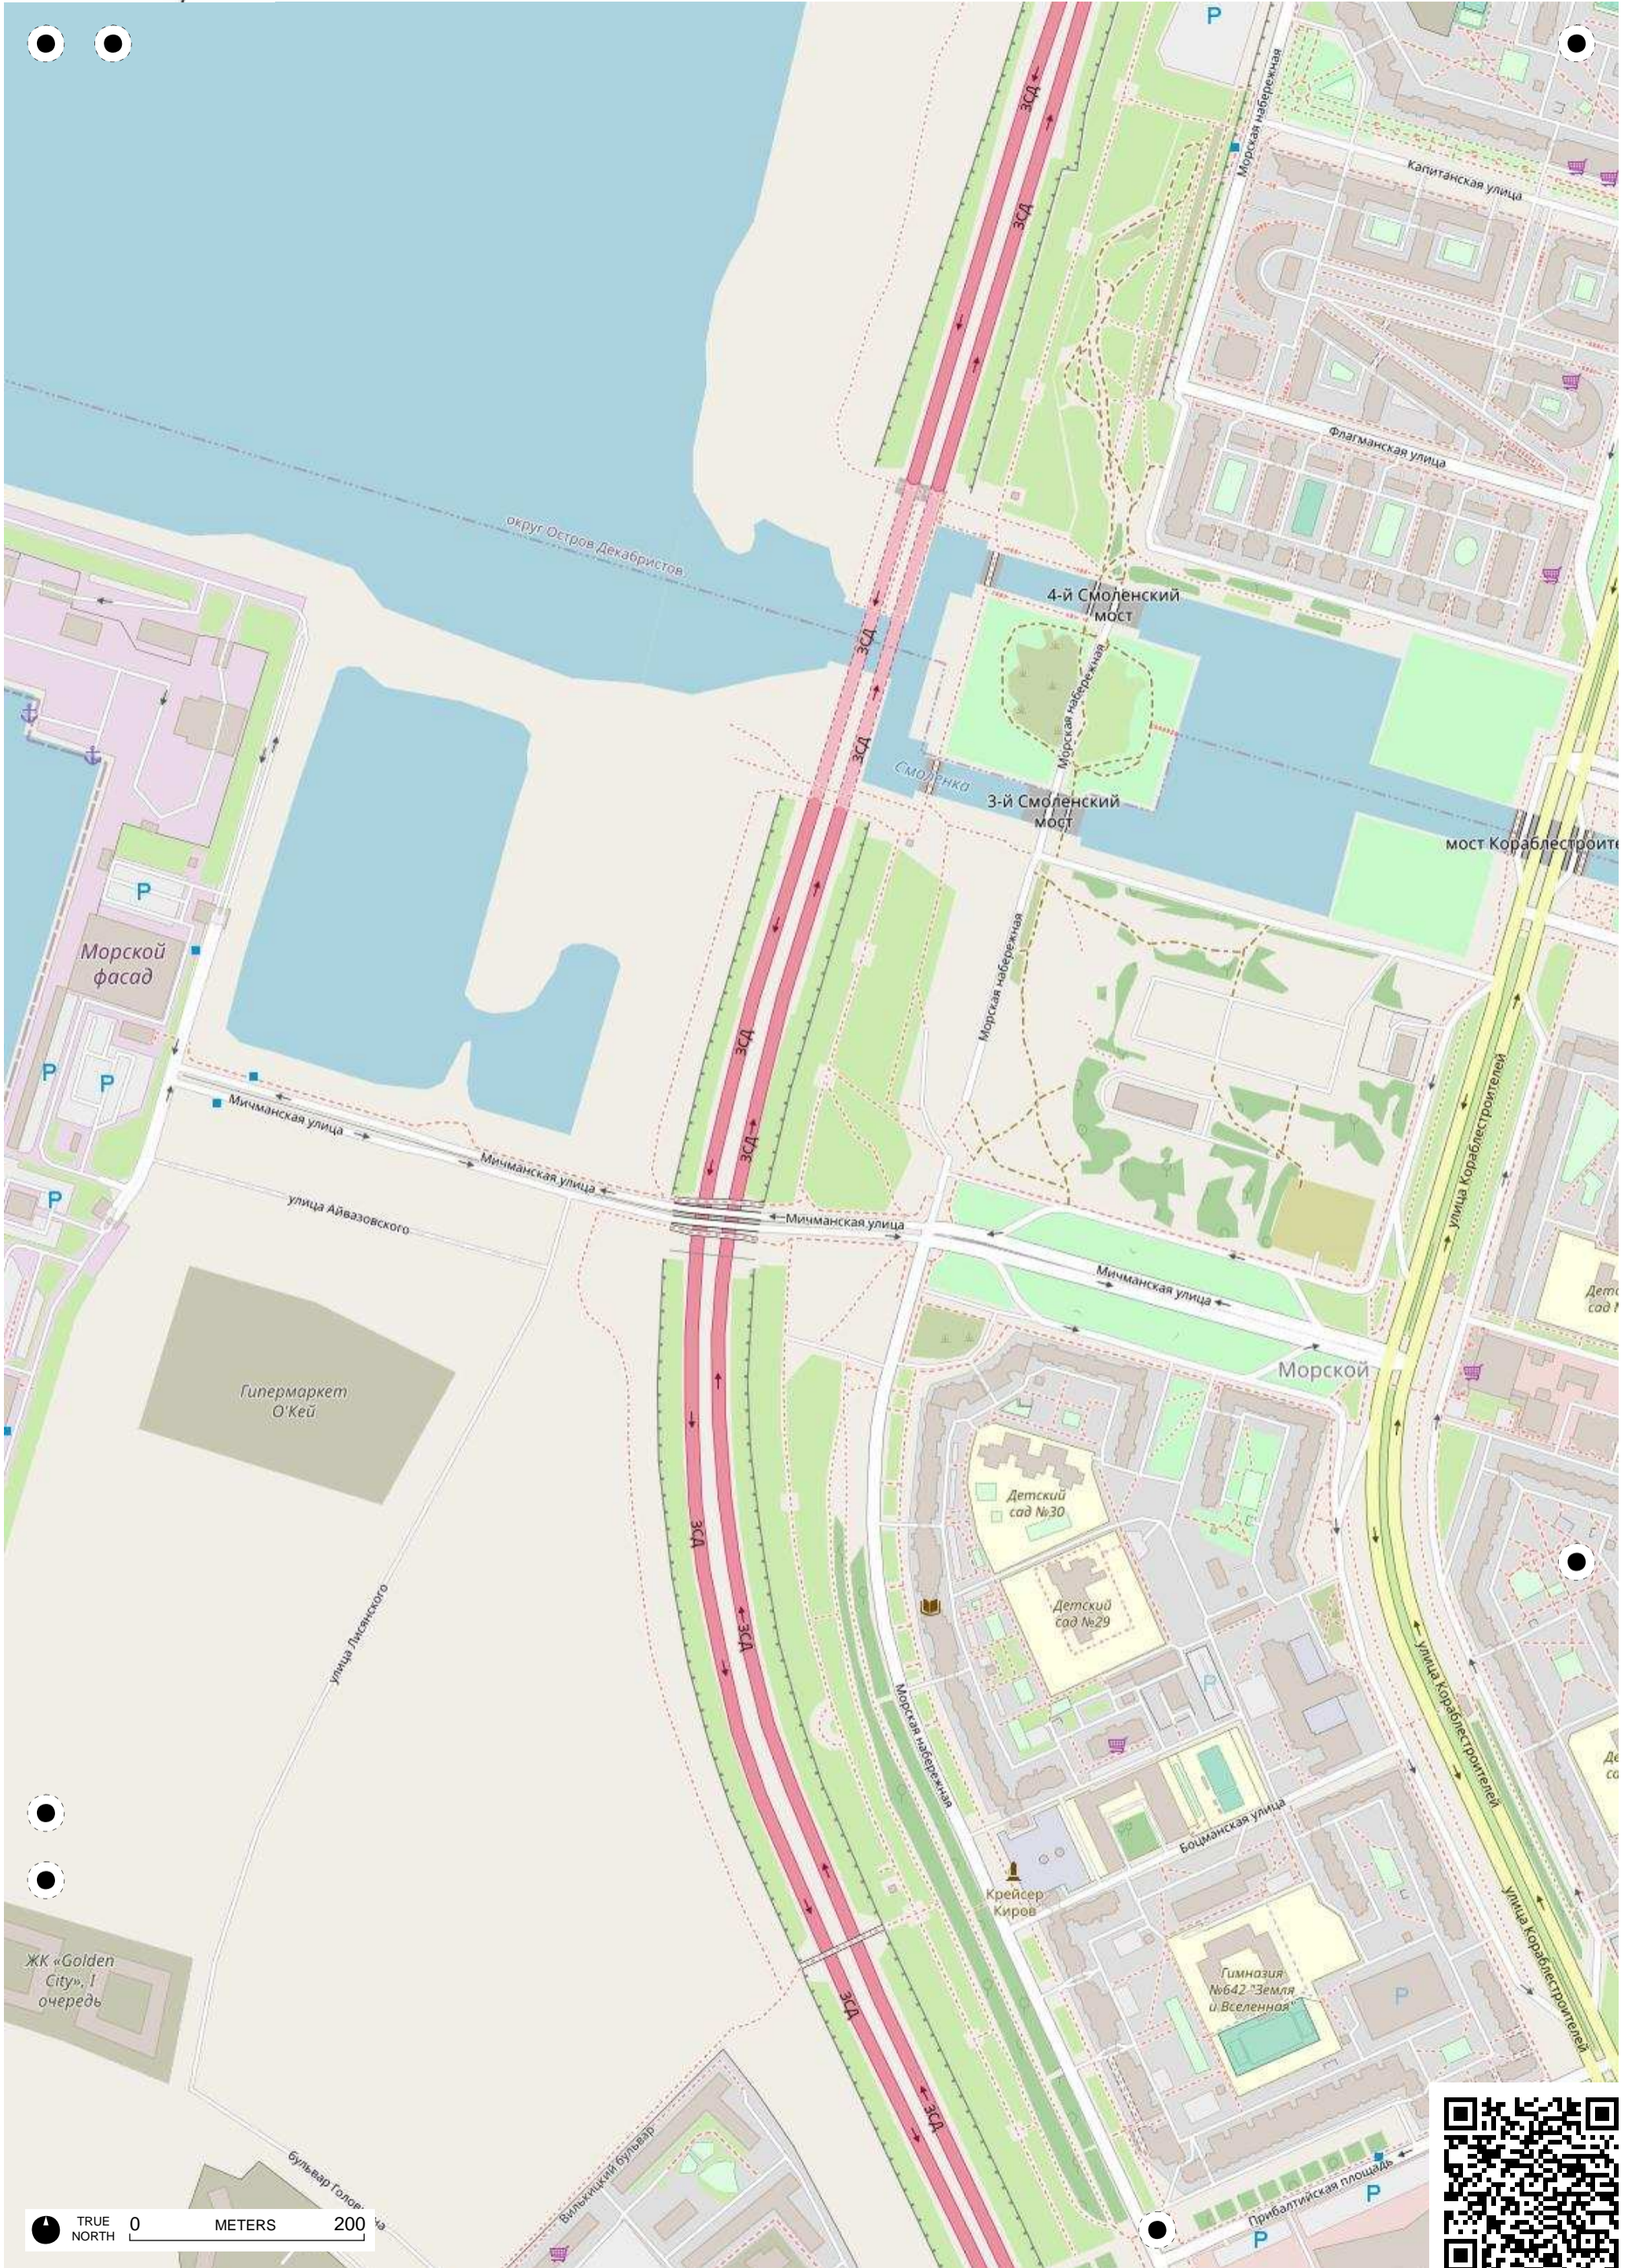

TRUE NORTH 0 METERS 200

TRUE NORTH 0 METERS 200

TRUE NORTH 0 METERS 200

Проектирование культурно-театральной зоны с парком «Тучков буян»

TRUE NORTH 0 METERS 200

TRUE NORTH 0 METERS 200

Строительство
ЖК «Pulse
на набережной»

TRUE NORTH 0 METERS 200

Helsinki - St. Pe

TRUE NORTH 0 METERS 200

TRUE NORTH 0 METERS 200

TRUE NORTH 0 METERS 200

TRUE NORTH 0 METERS 200