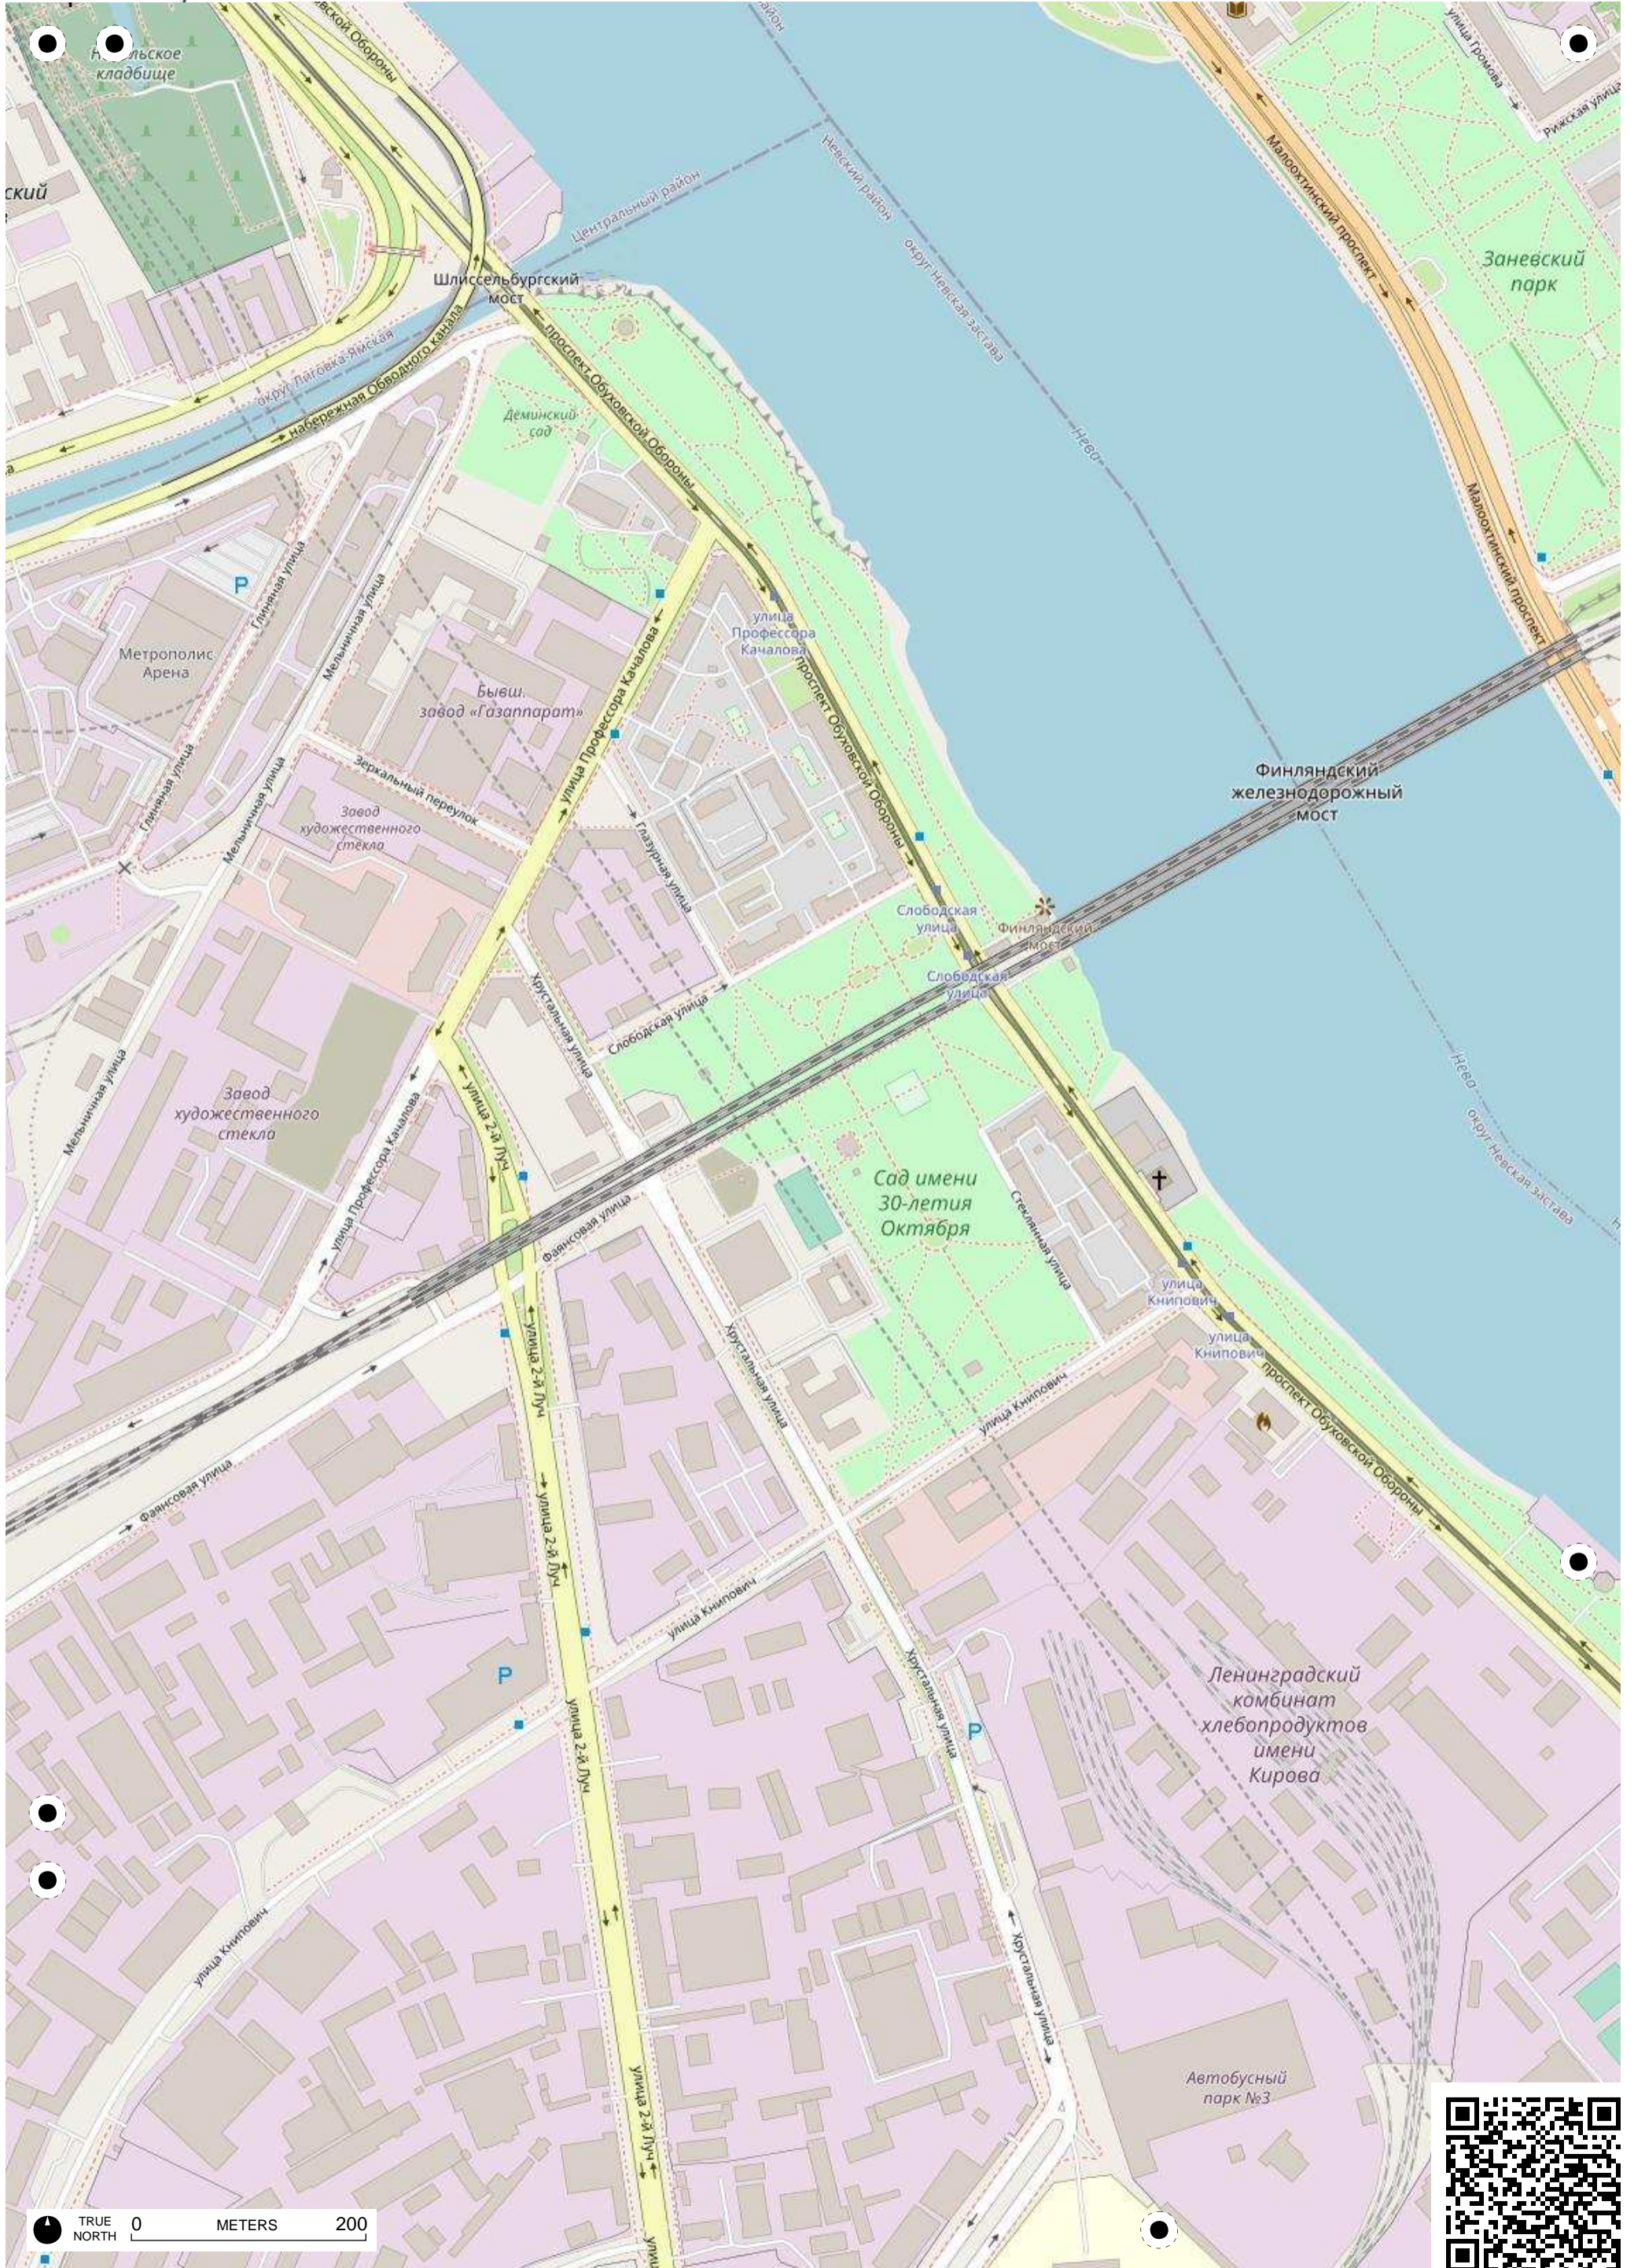

TRUE NORTH 0 METERS 200

TRUE NORTH 0 METERS 200

TRUE NORTH 0 METERS 200

Проектирование культурно-театральной зоны с парком «Тучков буян»

TRUE NORTH 0 METERS 200

TRUE NORTH 0 METERS 200

Строительство
ЖК «Pulse
на набережной»

TRUE NORTH 0 METERS 200

Helsinki - St. Pe

TRUE NORTH 0 METERS 200

TRUE NORTH 0 METERS 200

TRUE NORTH 0 METERS 200

TRUE NORTH 0 METERS 200