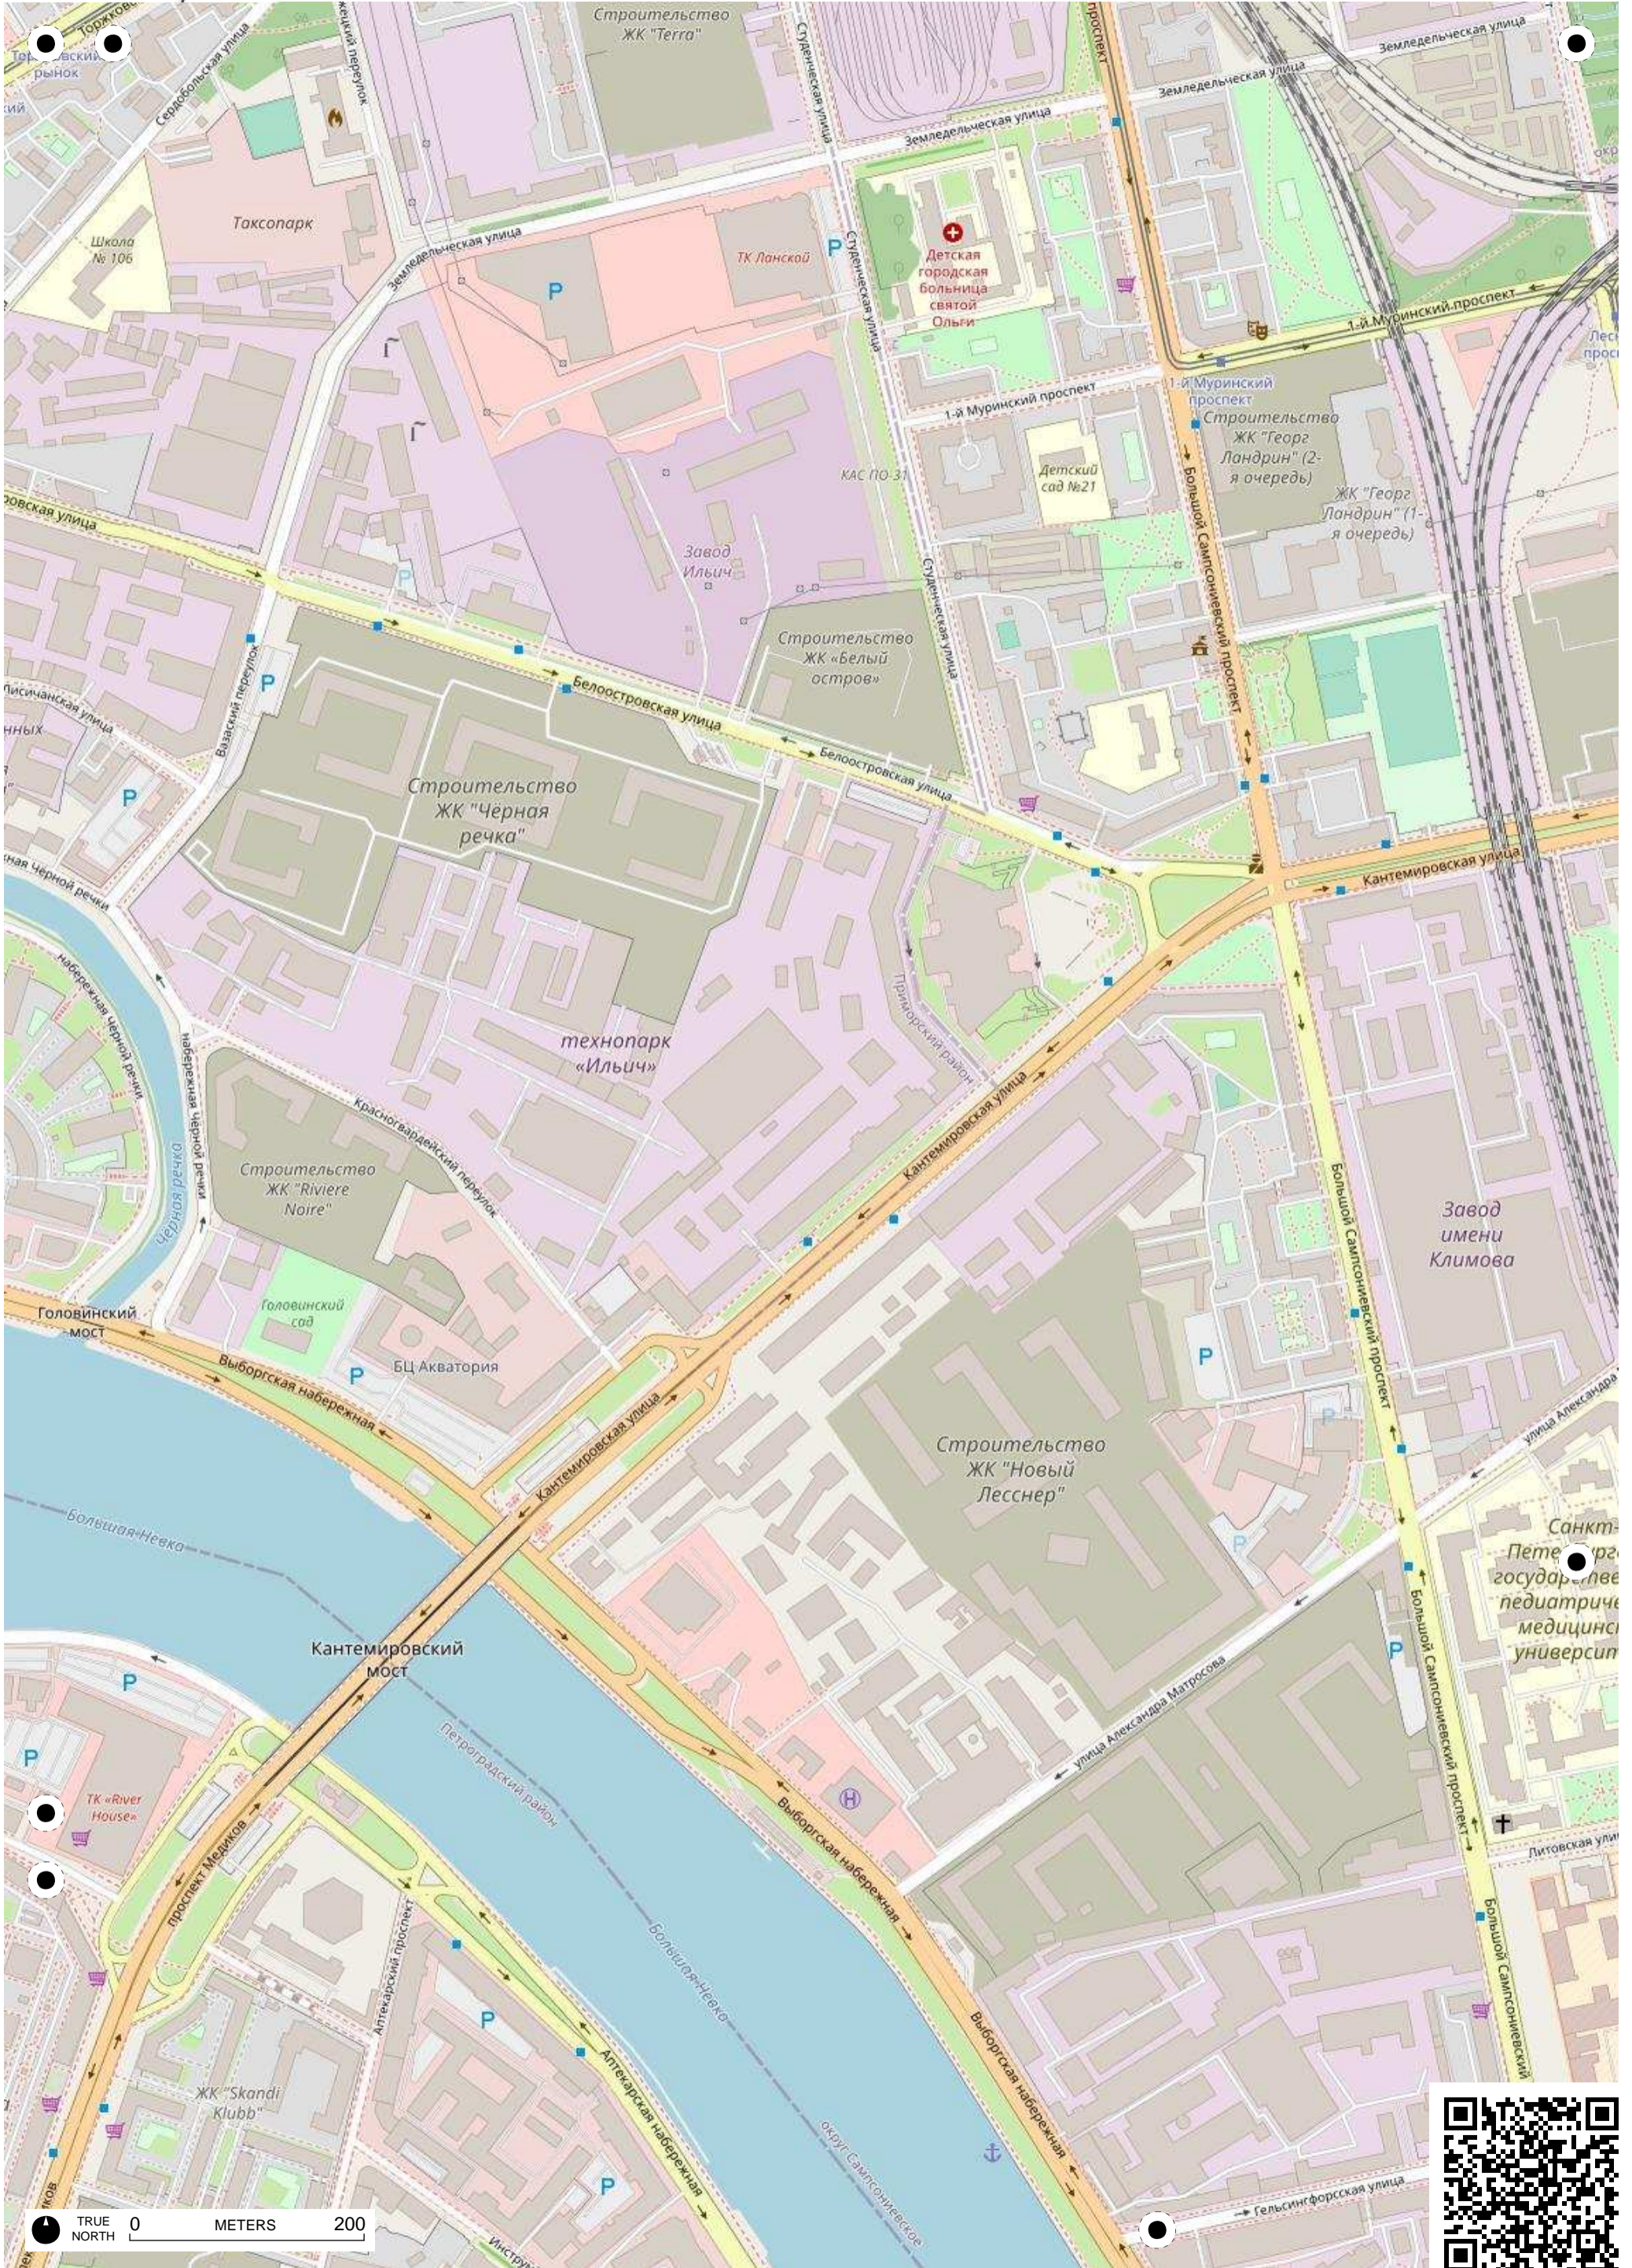

TRUE NORTH 0 METERS 200

TRUE NORTH 0 METERS 200

TRUE NORTH 0 METERS 200

Проектирование культурно-театральной зоны с парком «Тучков буян»

TRUE NORTH 0 METERS 200

TRUE NORTH 0 METERS 200

Строительство
ЖК «Pulse
на набережной»

TRUE NORTH 0 METERS 200

Helsinki - St. Pe

TRUE NORTH 0 METERS 200

TRUE NORTH 0 METERS 200

TRUE NORTH 0 METERS 200

TRUE NORTH 0 METERS 200