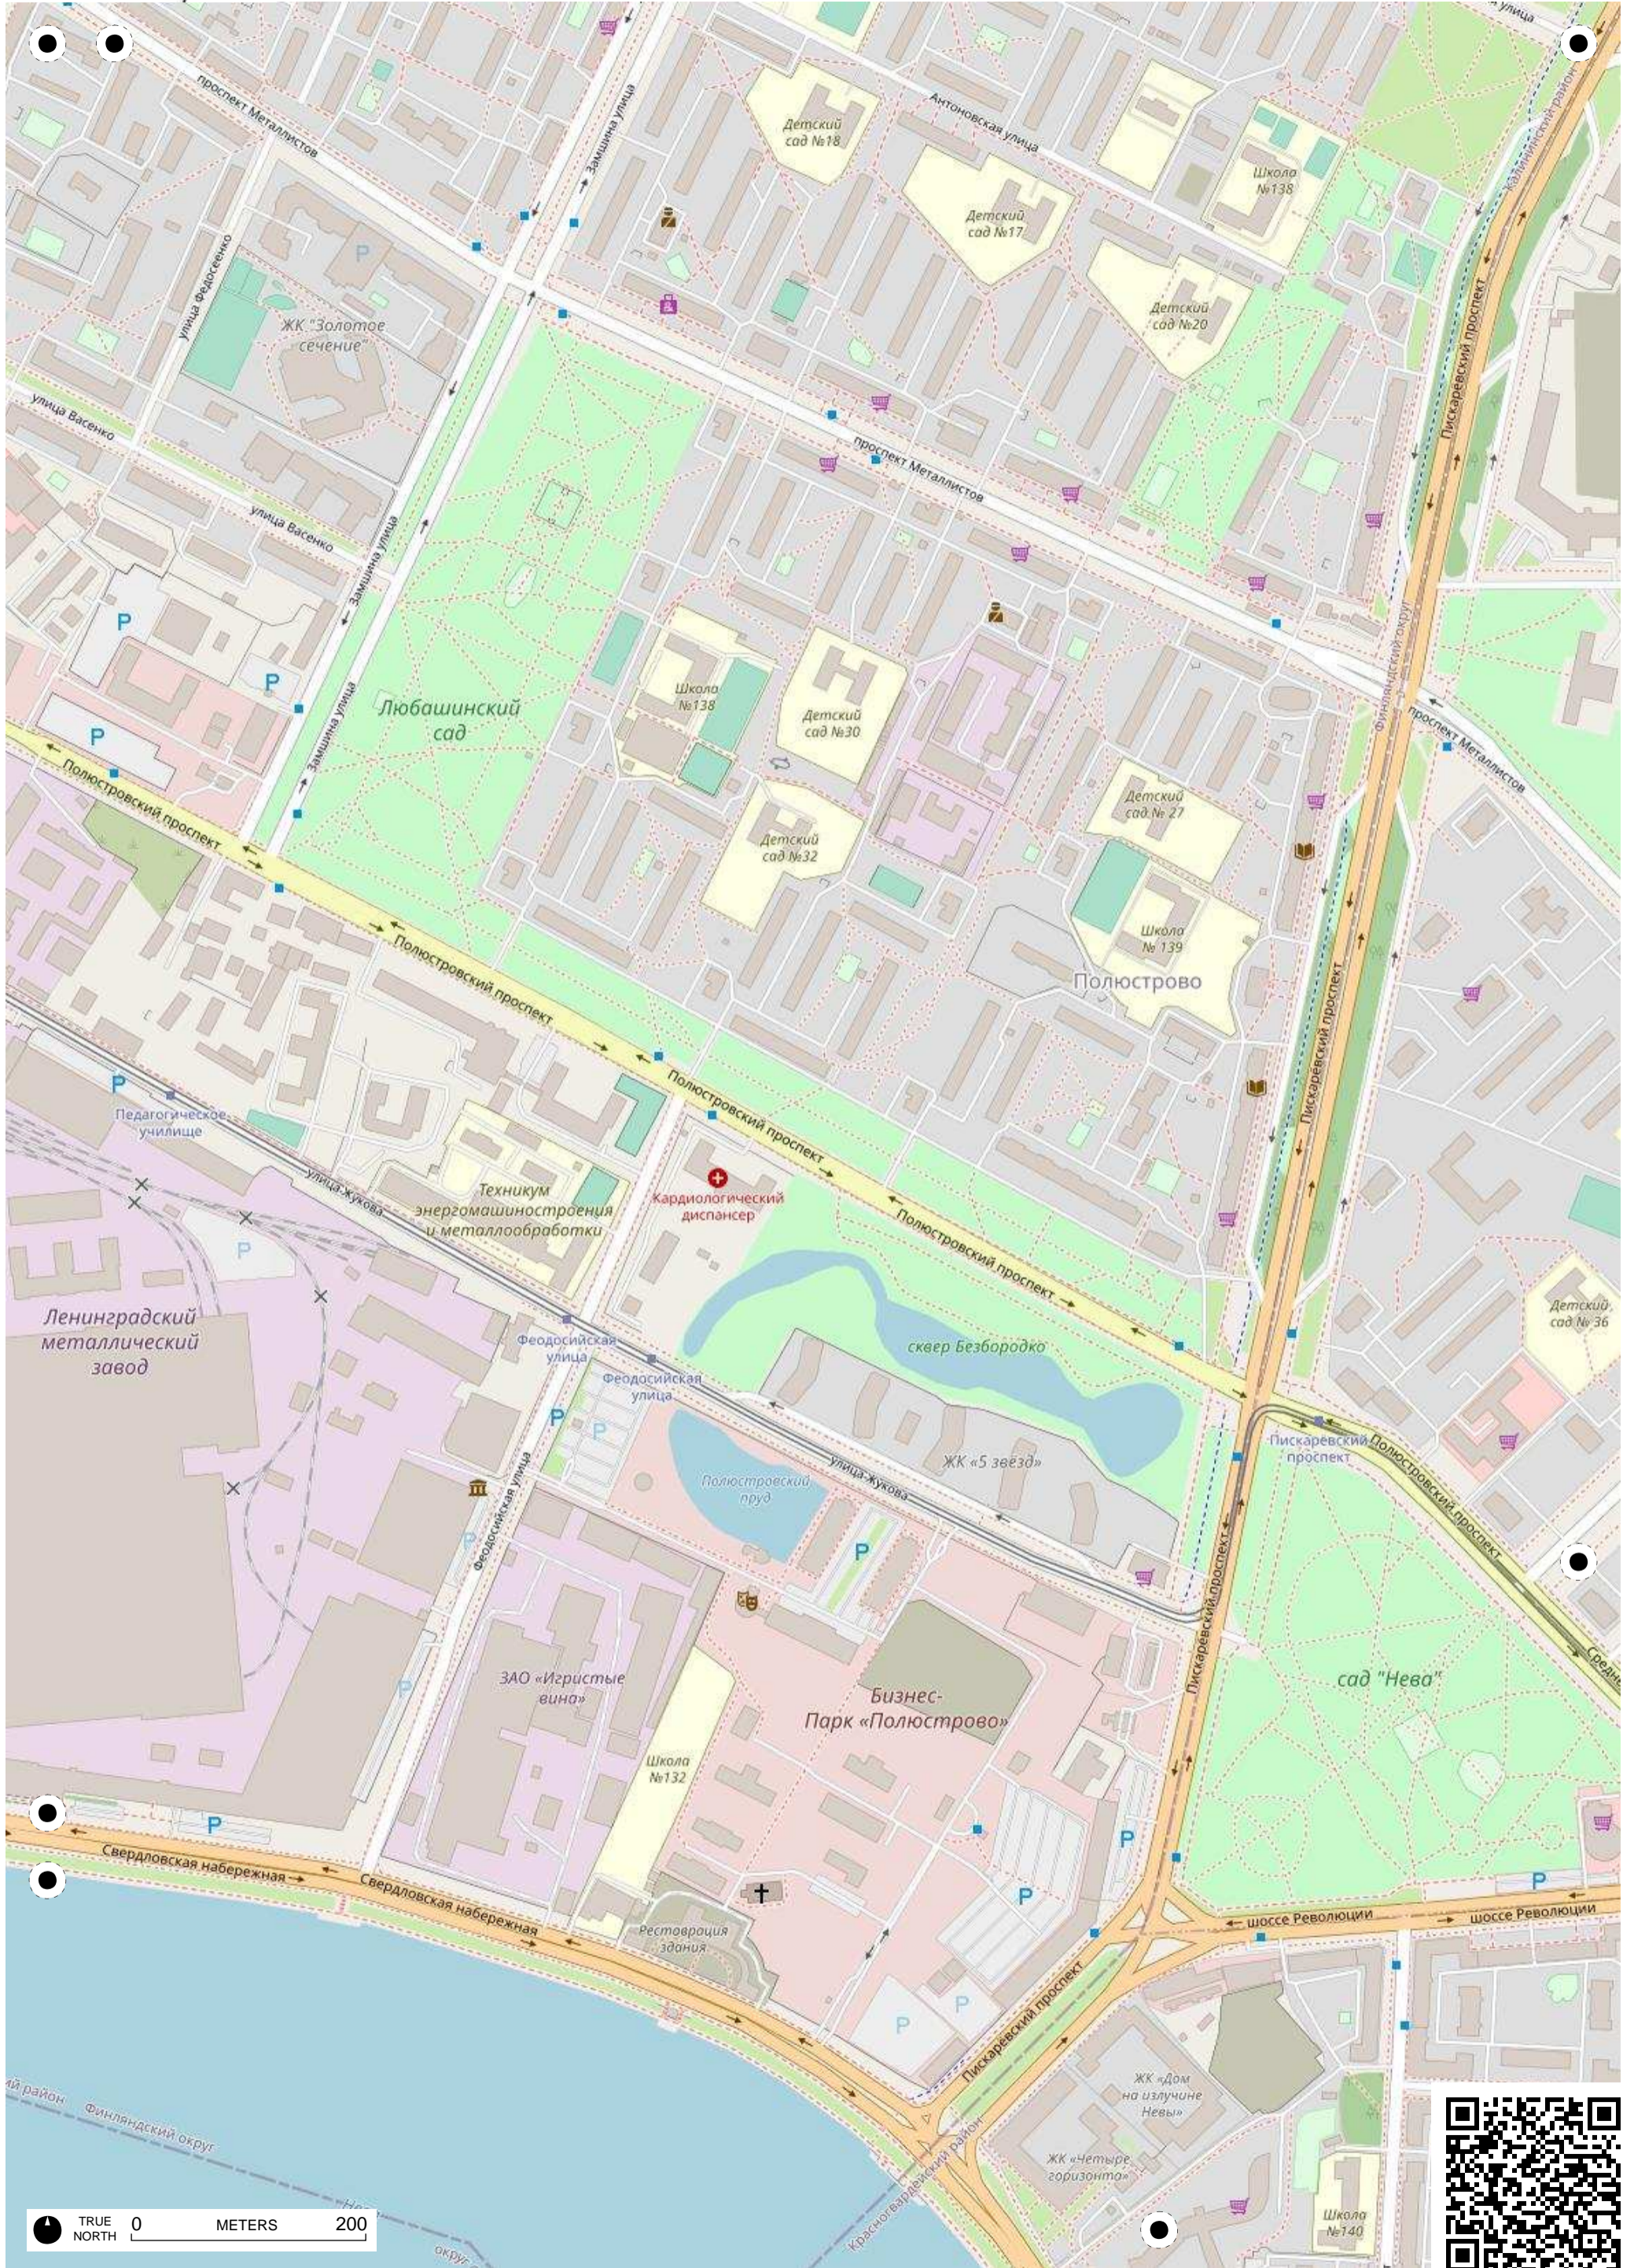

TRUE NORTH 0 METERS 200

TRUE NORTH 0 METERS 200

TRUE NORTH 0 METERS 200

Проектирование культурно-театральной зоны с парком «Тучков буян»

TRUE NORTH 0 METERS 200

TRUE NORTH 0 METERS 200

Строительство
ЖК «Pulse
на набережной»

TRUE NORTH 0 METERS 200

Helsinki - St. Pe

TRUE NORTH 0 METERS 200

TRUE NORTH 0 METERS 200

TRUE NORTH 0 METERS 200

TRUE NORTH 0 METERS 200