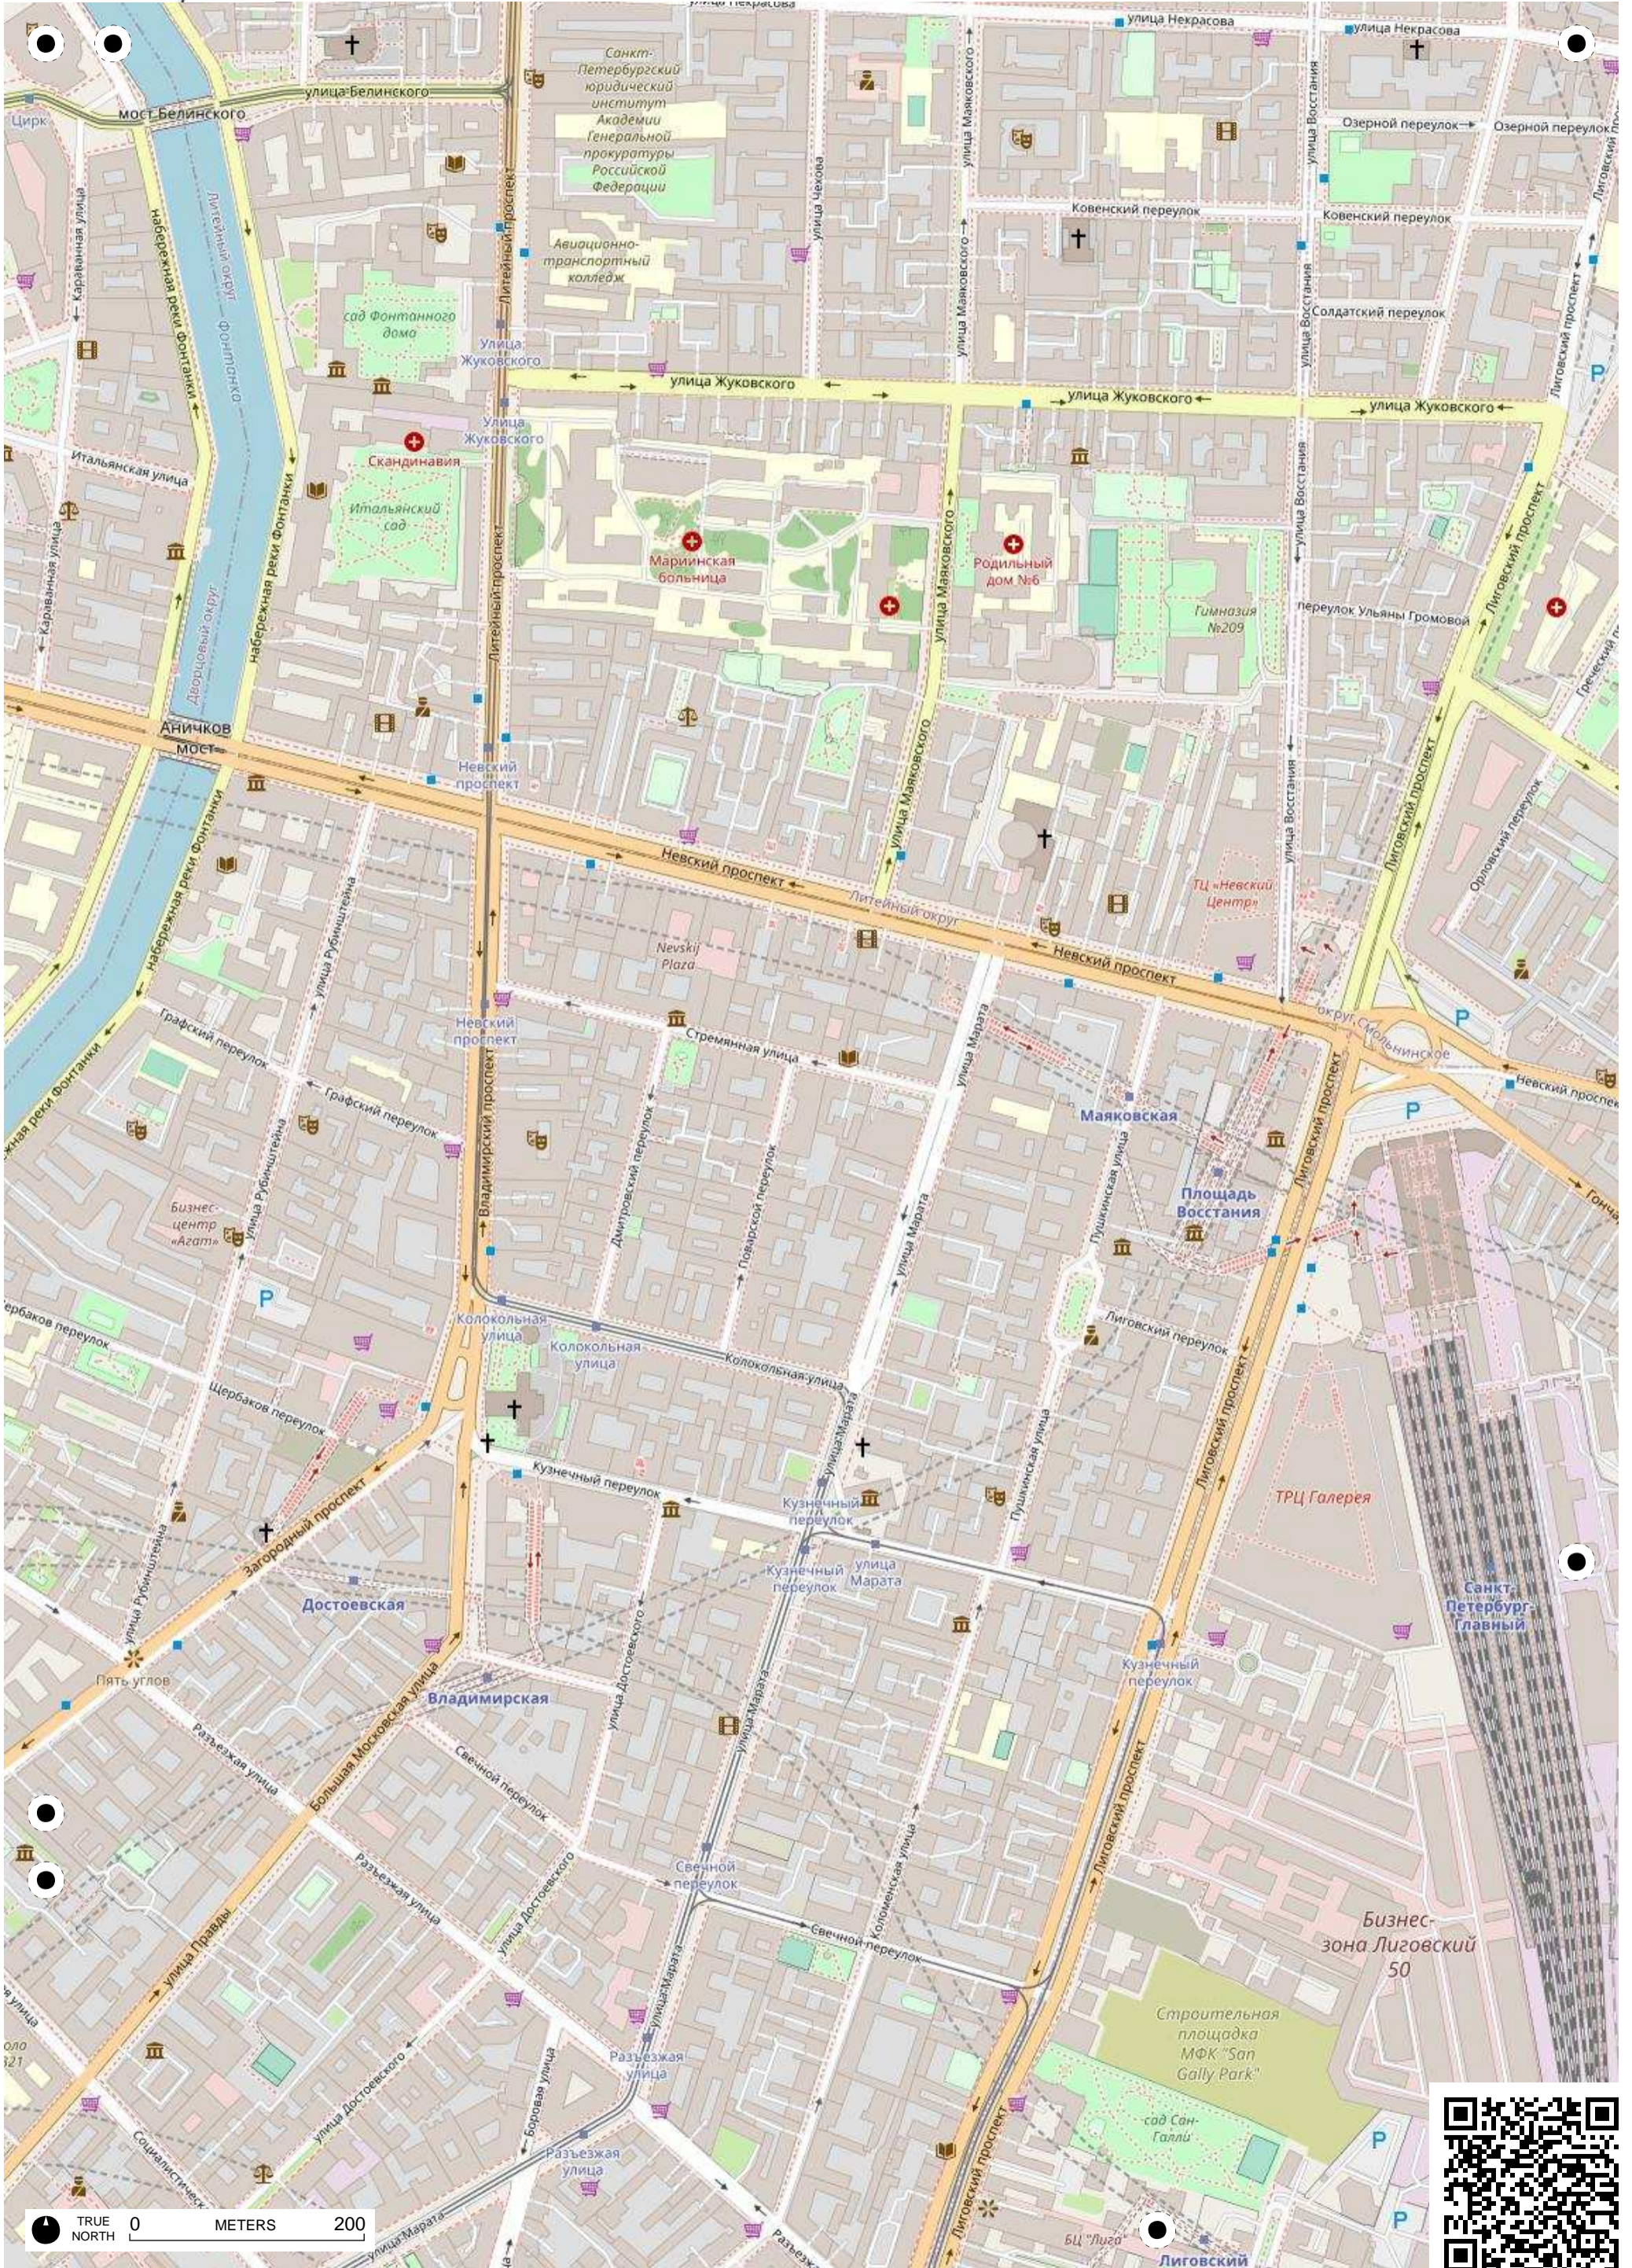

TRUE NORTH 0 METERS 200

TRUE NORTH 0 METERS 200

TRUE NORTH 0 METERS 200

Проектирование культурно-театральной зоны с парком «Тучков буян»

TRUE NORTH 0 METERS 200

TRUE NORTH 0 METERS 200

Строительство
ЖК «Pulse
на набережной»

TRUE NORTH 0 METERS 200

Helsinki - St. Pe

TRUE NORTH 0 METERS 200

TRUE NORTH 0 METERS 200

TRUE NORTH 0 METERS 200

TRUE NORTH 0 METERS 200