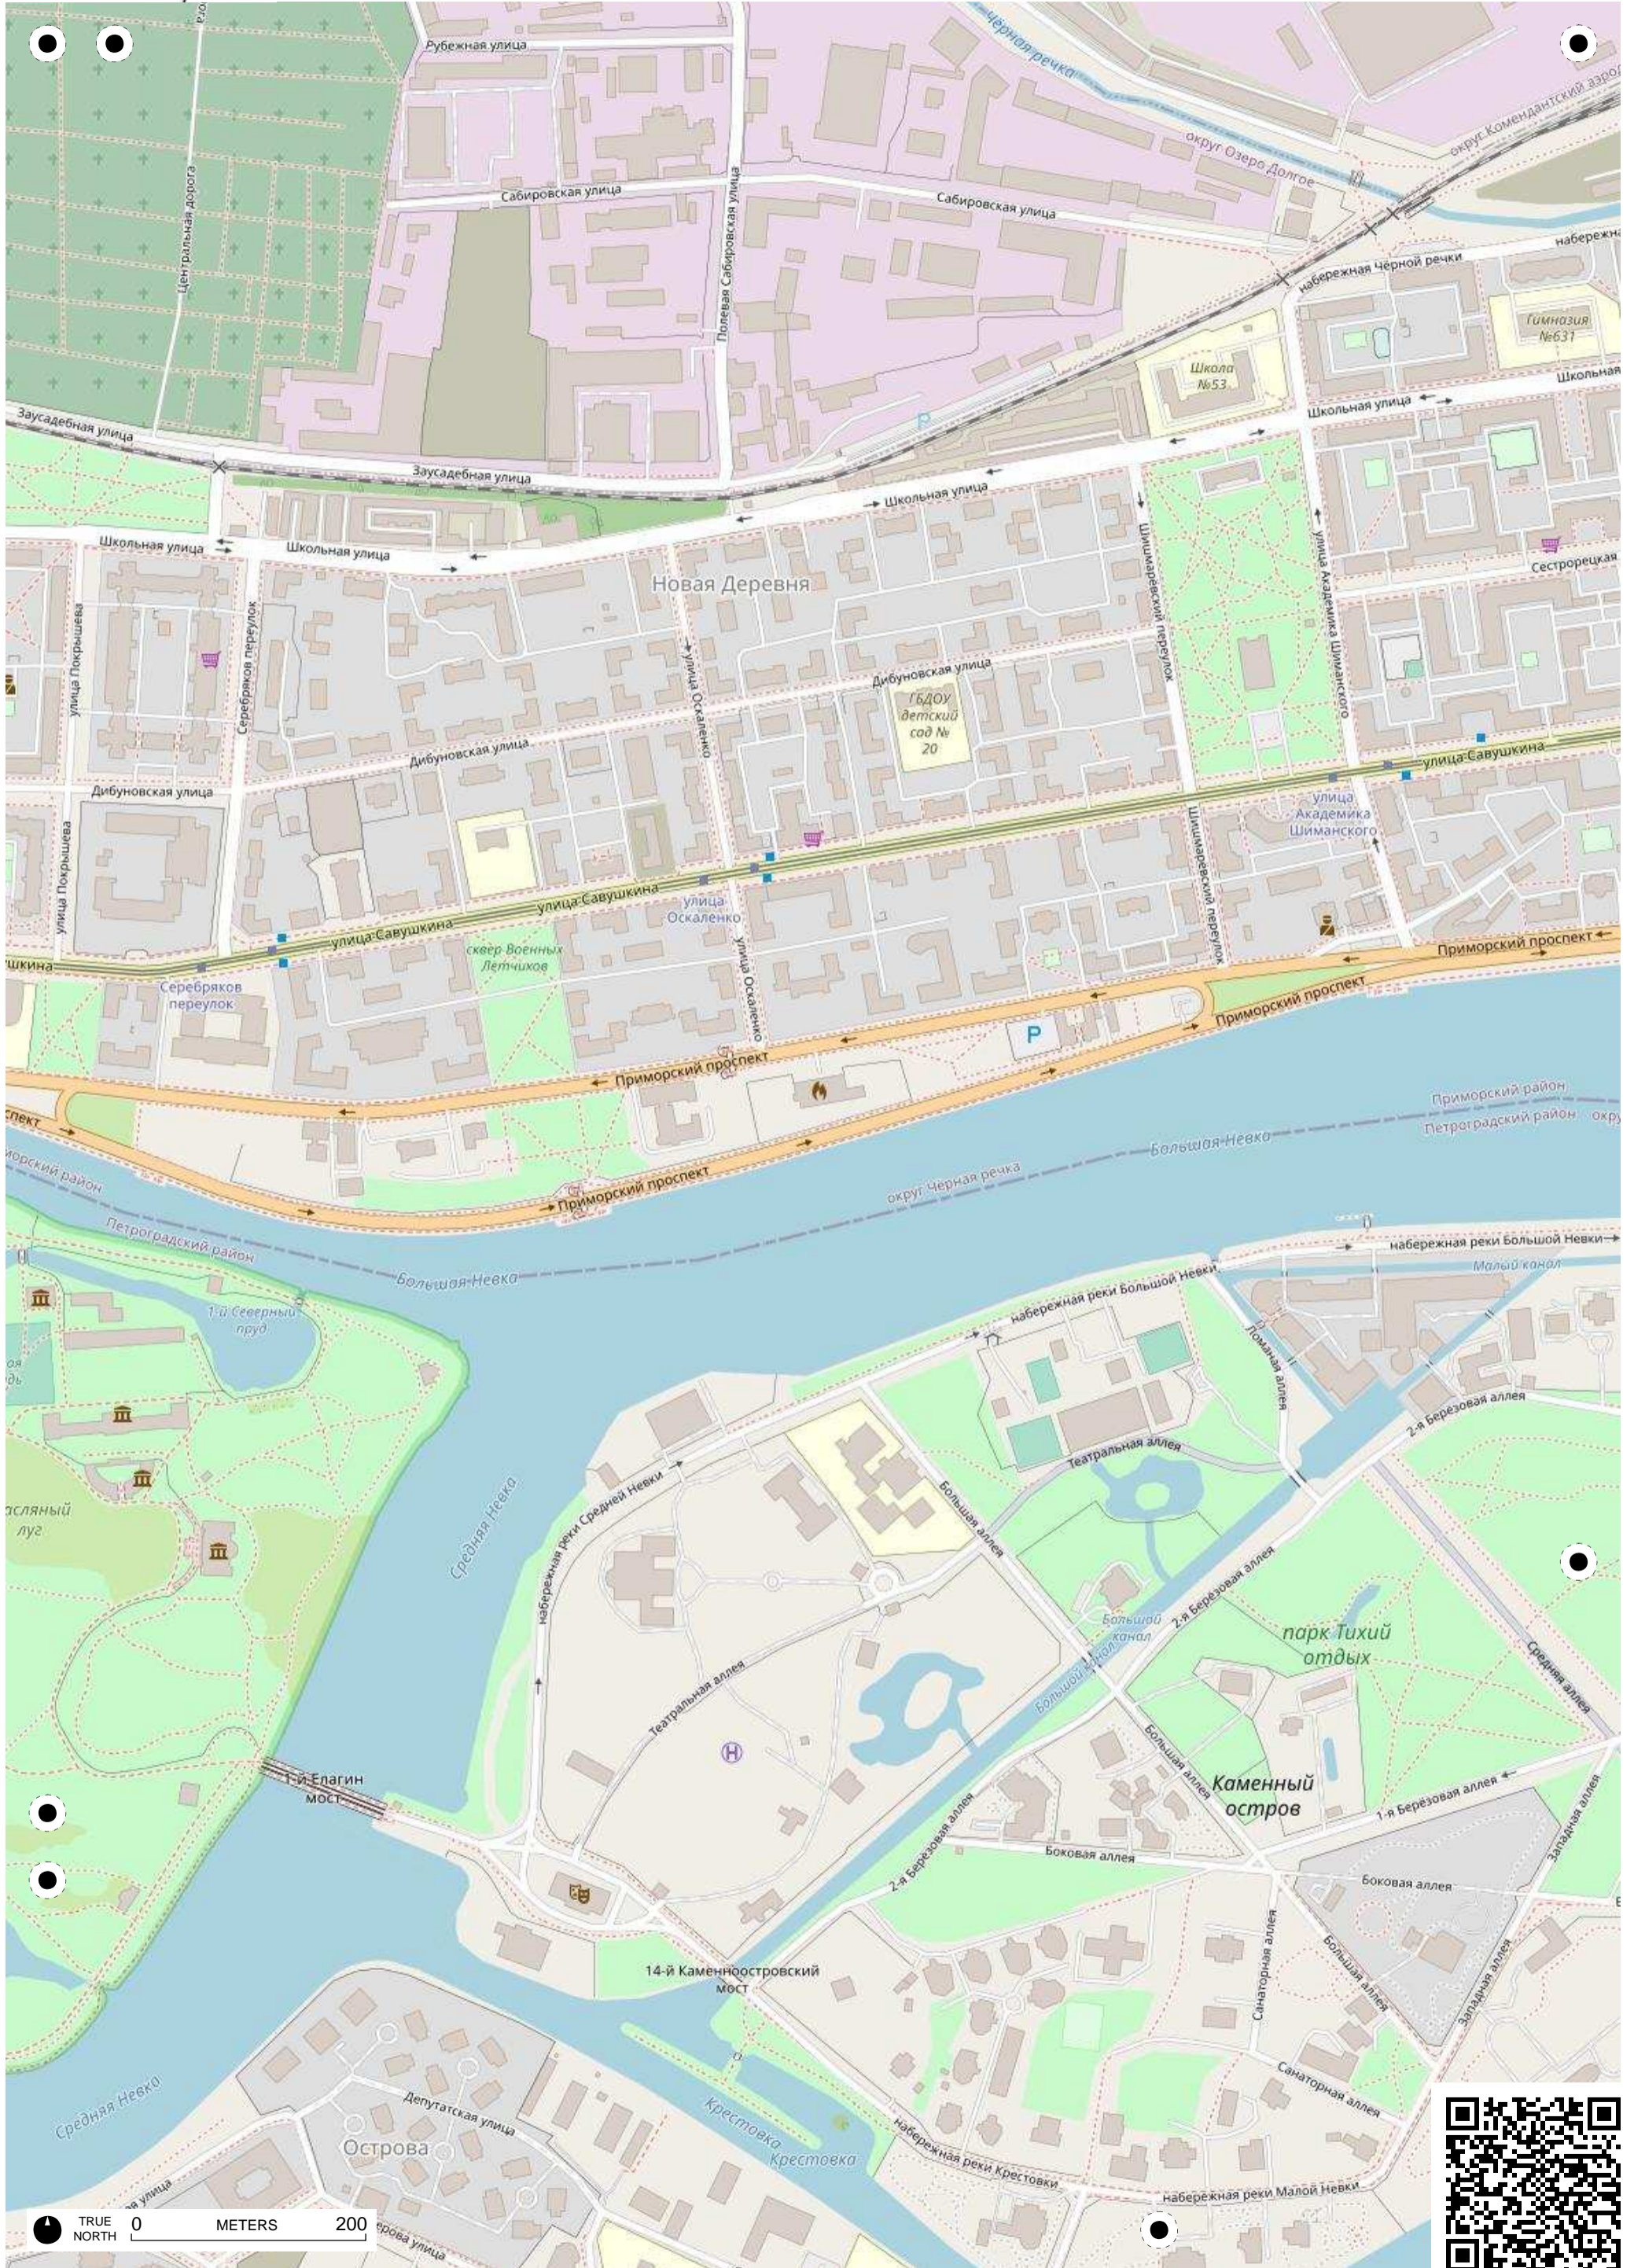

TRUE NORTH 0 METERS 200

TRUE NORTH 0 METERS 200

TRUE NORTH 0 METERS 200

Проектирование культурно-театральной зоны с парком «Тучков буян»

TRUE NORTH 0 METERS 200

TRUE NORTH 0 METERS 200

Строительство
ЖК «Pulse
на набережной»

TRUE NORTH 0 METERS 200

Helsinki - St. Pe

TRUE NORTH 0 METERS 200

TRUE NORTH 0 METERS 200

TRUE NORTH 0 METERS 200

TRUE NORTH 0 METERS 200