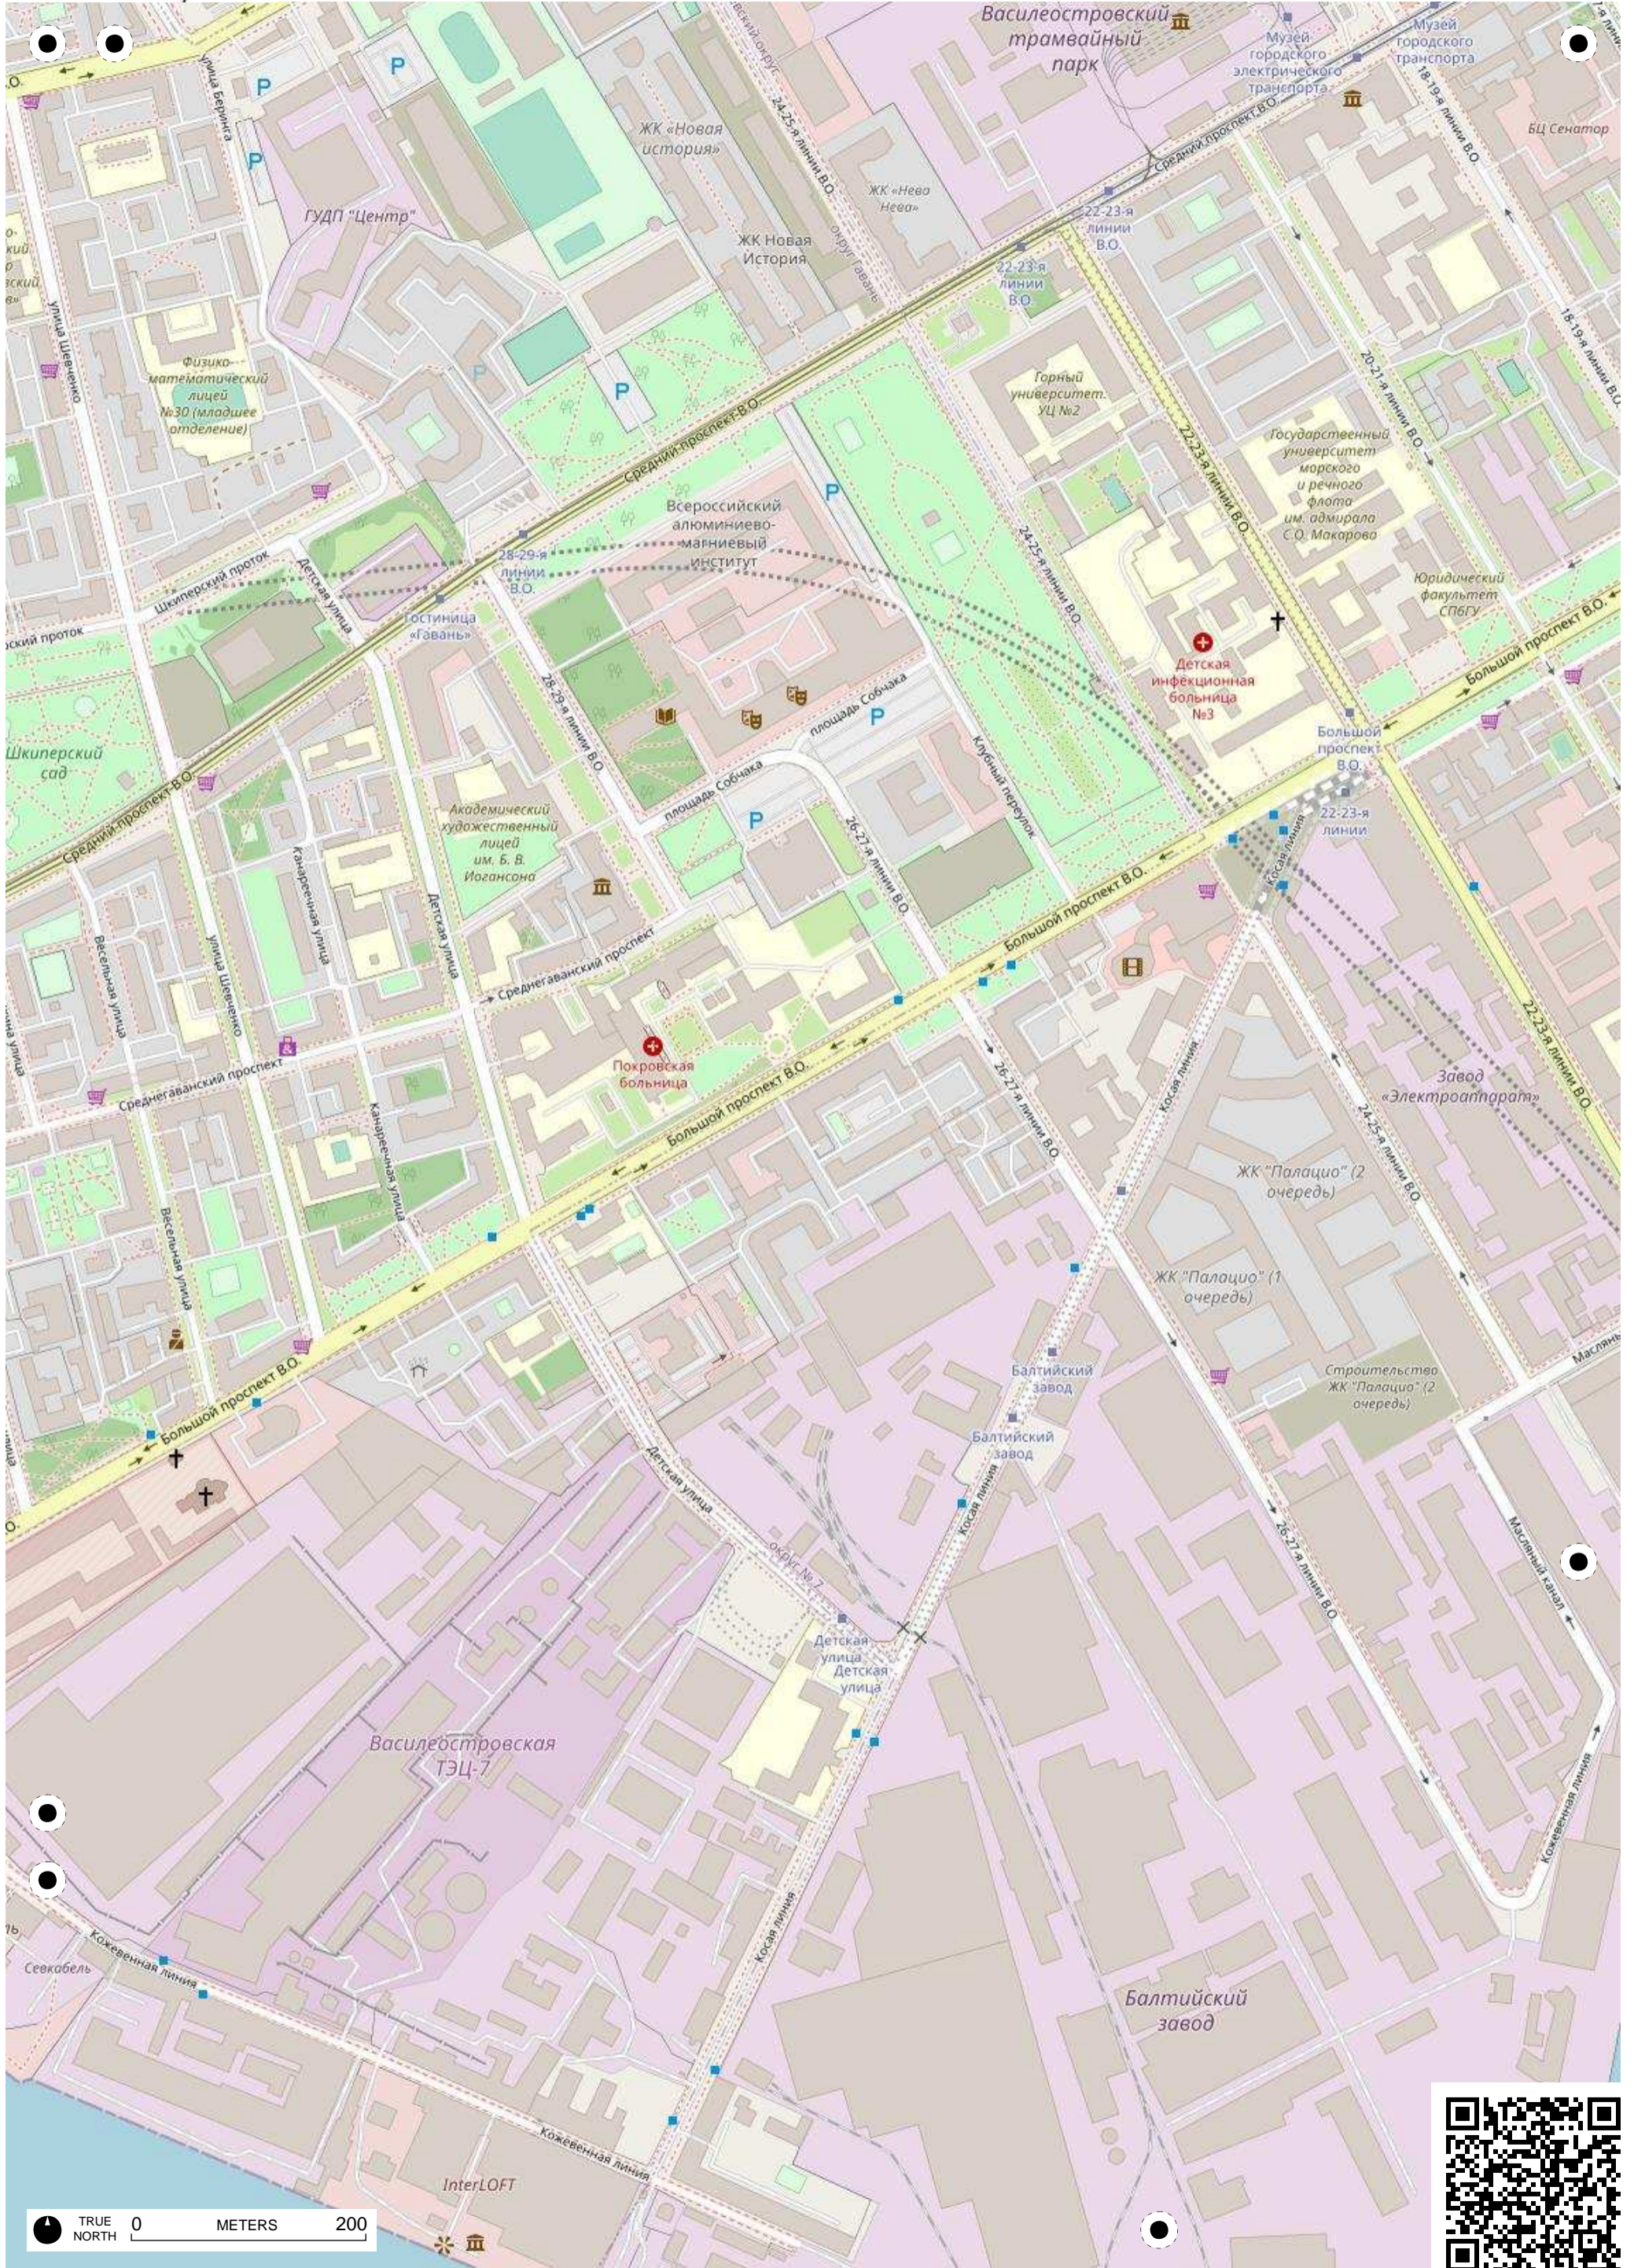

TRUE NORTH 0 METERS 200

TRUE NORTH 0 METERS 200

TRUE NORTH 0 METERS 200

Проектирование культурно-театральной зоны с парком «Тучков буян»

TRUE NORTH 0 METERS 200

TRUE NORTH 0 METERS 200

Строительство
ЖК «Pulse
на набережной»

TRUE NORTH 0 METERS 200

Helsinki - St. Pe

TRUE NORTH 0 METERS 200

TRUE NORTH 0 METERS 200

TRUE NORTH 0 METERS 200

TRUE NORTH 0 METERS 200