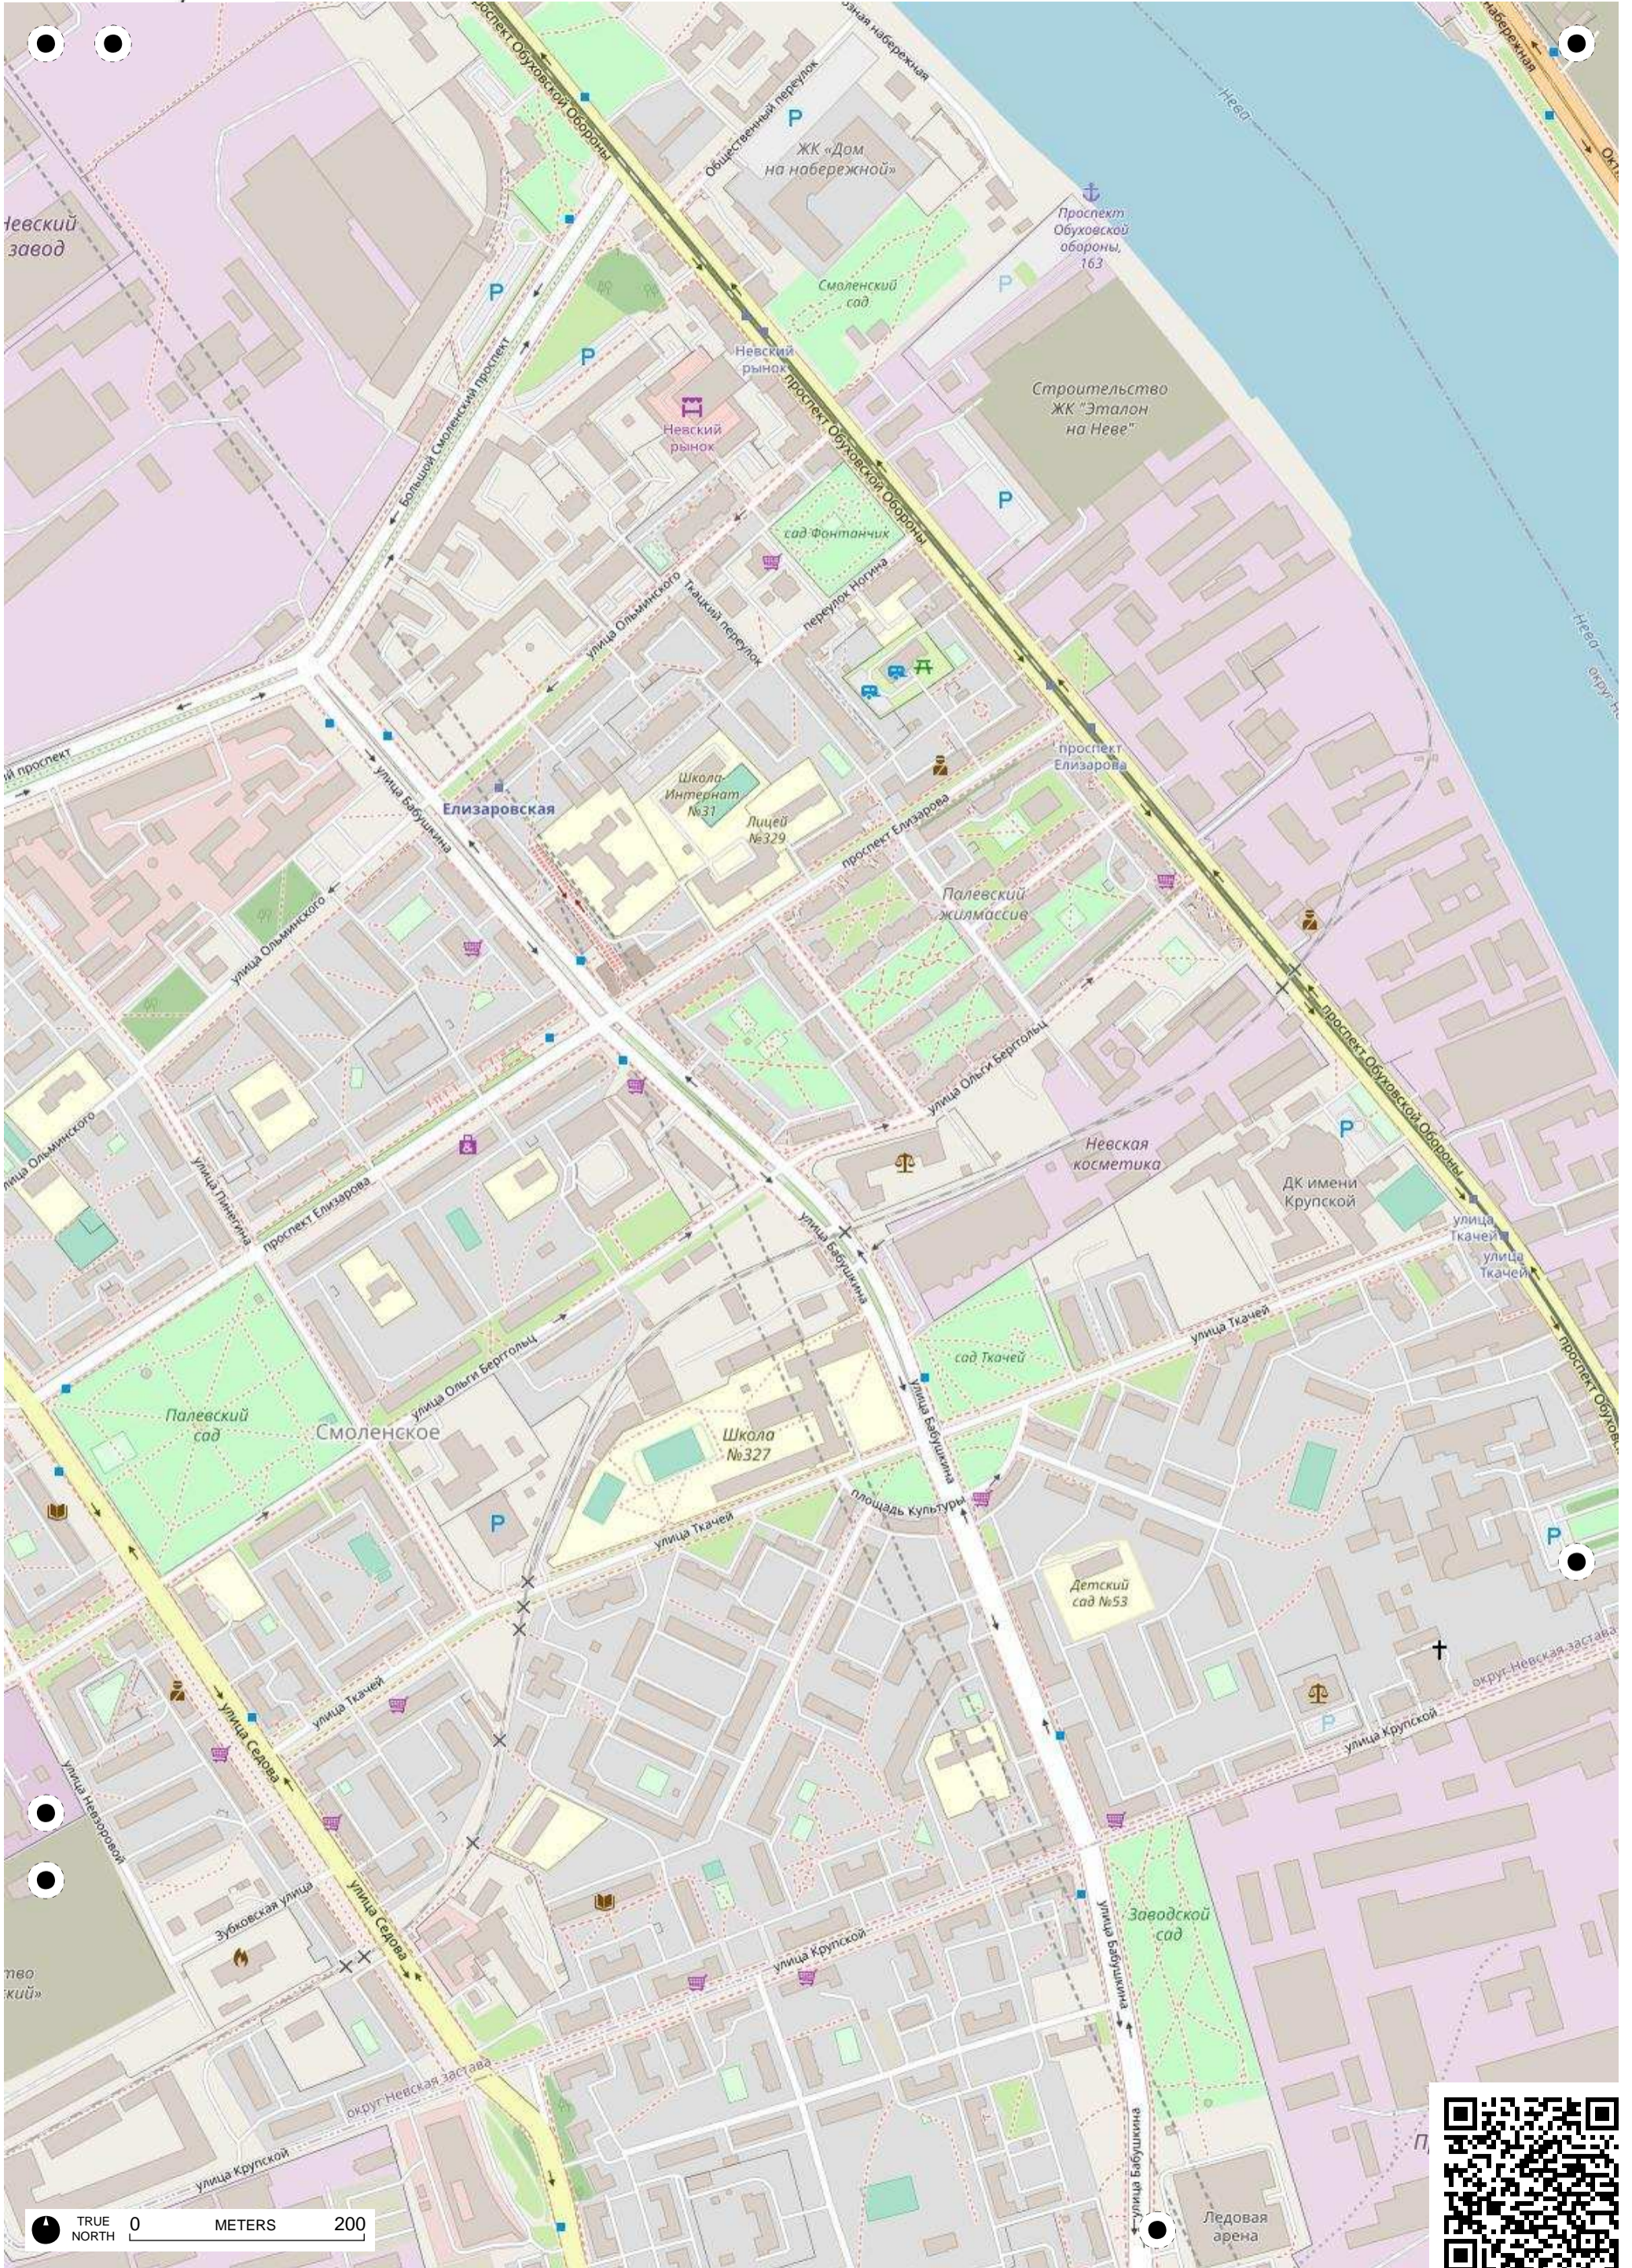

TRUE NORTH 0 METERS 200

TRUE NORTH 0 METERS 200

TRUE NORTH 0 METERS 200

Проектирование культурно-театральной зоны с парком «Тучков буян»

TRUE NORTH 0 METERS 200

TRUE NORTH 0 METERS 200

Строительство
ЖК «Pulse
на набережной»

TRUE NORTH 0 METERS 200

Helsinki - St. Pe

TRUE NORTH 0 METERS 200

TRUE NORTH 0 METERS 200

TRUE NORTH 0 METERS 200

TRUE NORTH 0 METERS 200