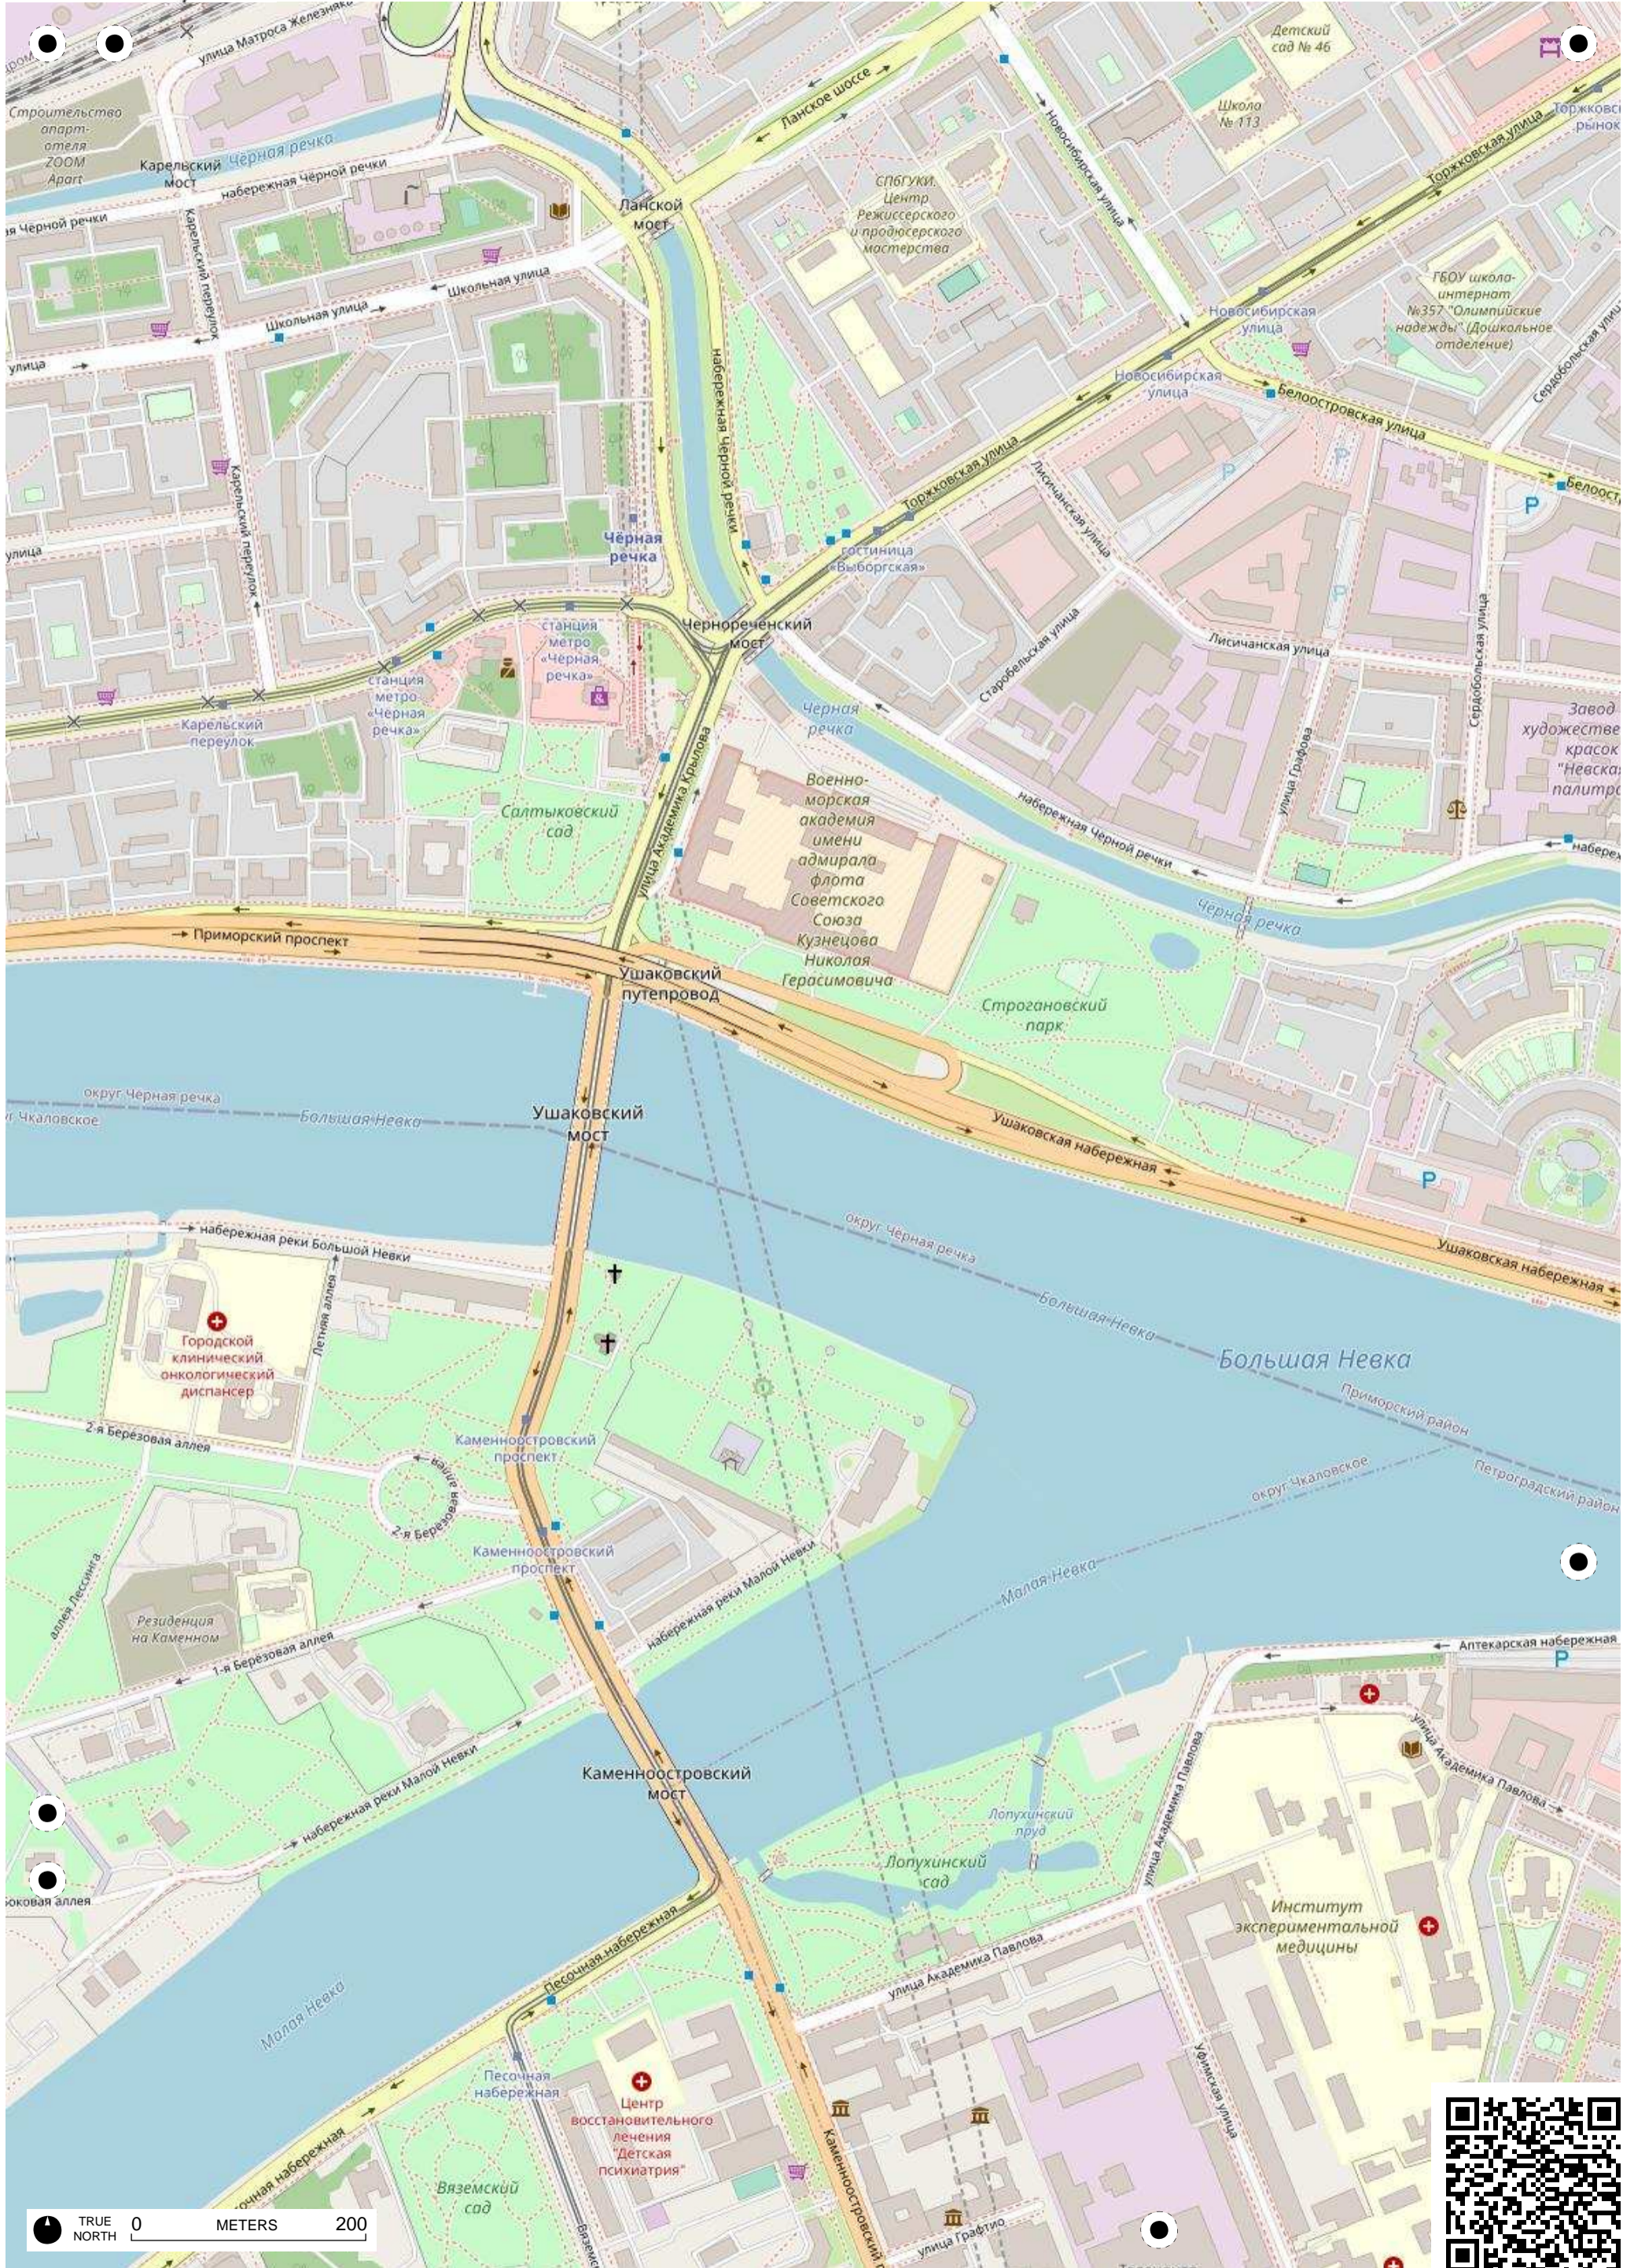

TRUE NORTH 0 METERS 200

TRUE NORTH 0 METERS 200

TRUE NORTH 0 METERS 200

Проектирование культурно-театральной зоны с парком «Тучков буян»

TRUE NORTH 0 METERS 200

TRUE NORTH 0 METERS 200

Строительство
ЖК «Pulse
на набережной»

TRUE NORTH 0 METERS 200

Helsinki - St. Pe

TRUE NORTH 0 METERS 200

TRUE NORTH 0 METERS 200

TRUE NORTH 0 METERS 200

TRUE NORTH 0 METERS 200