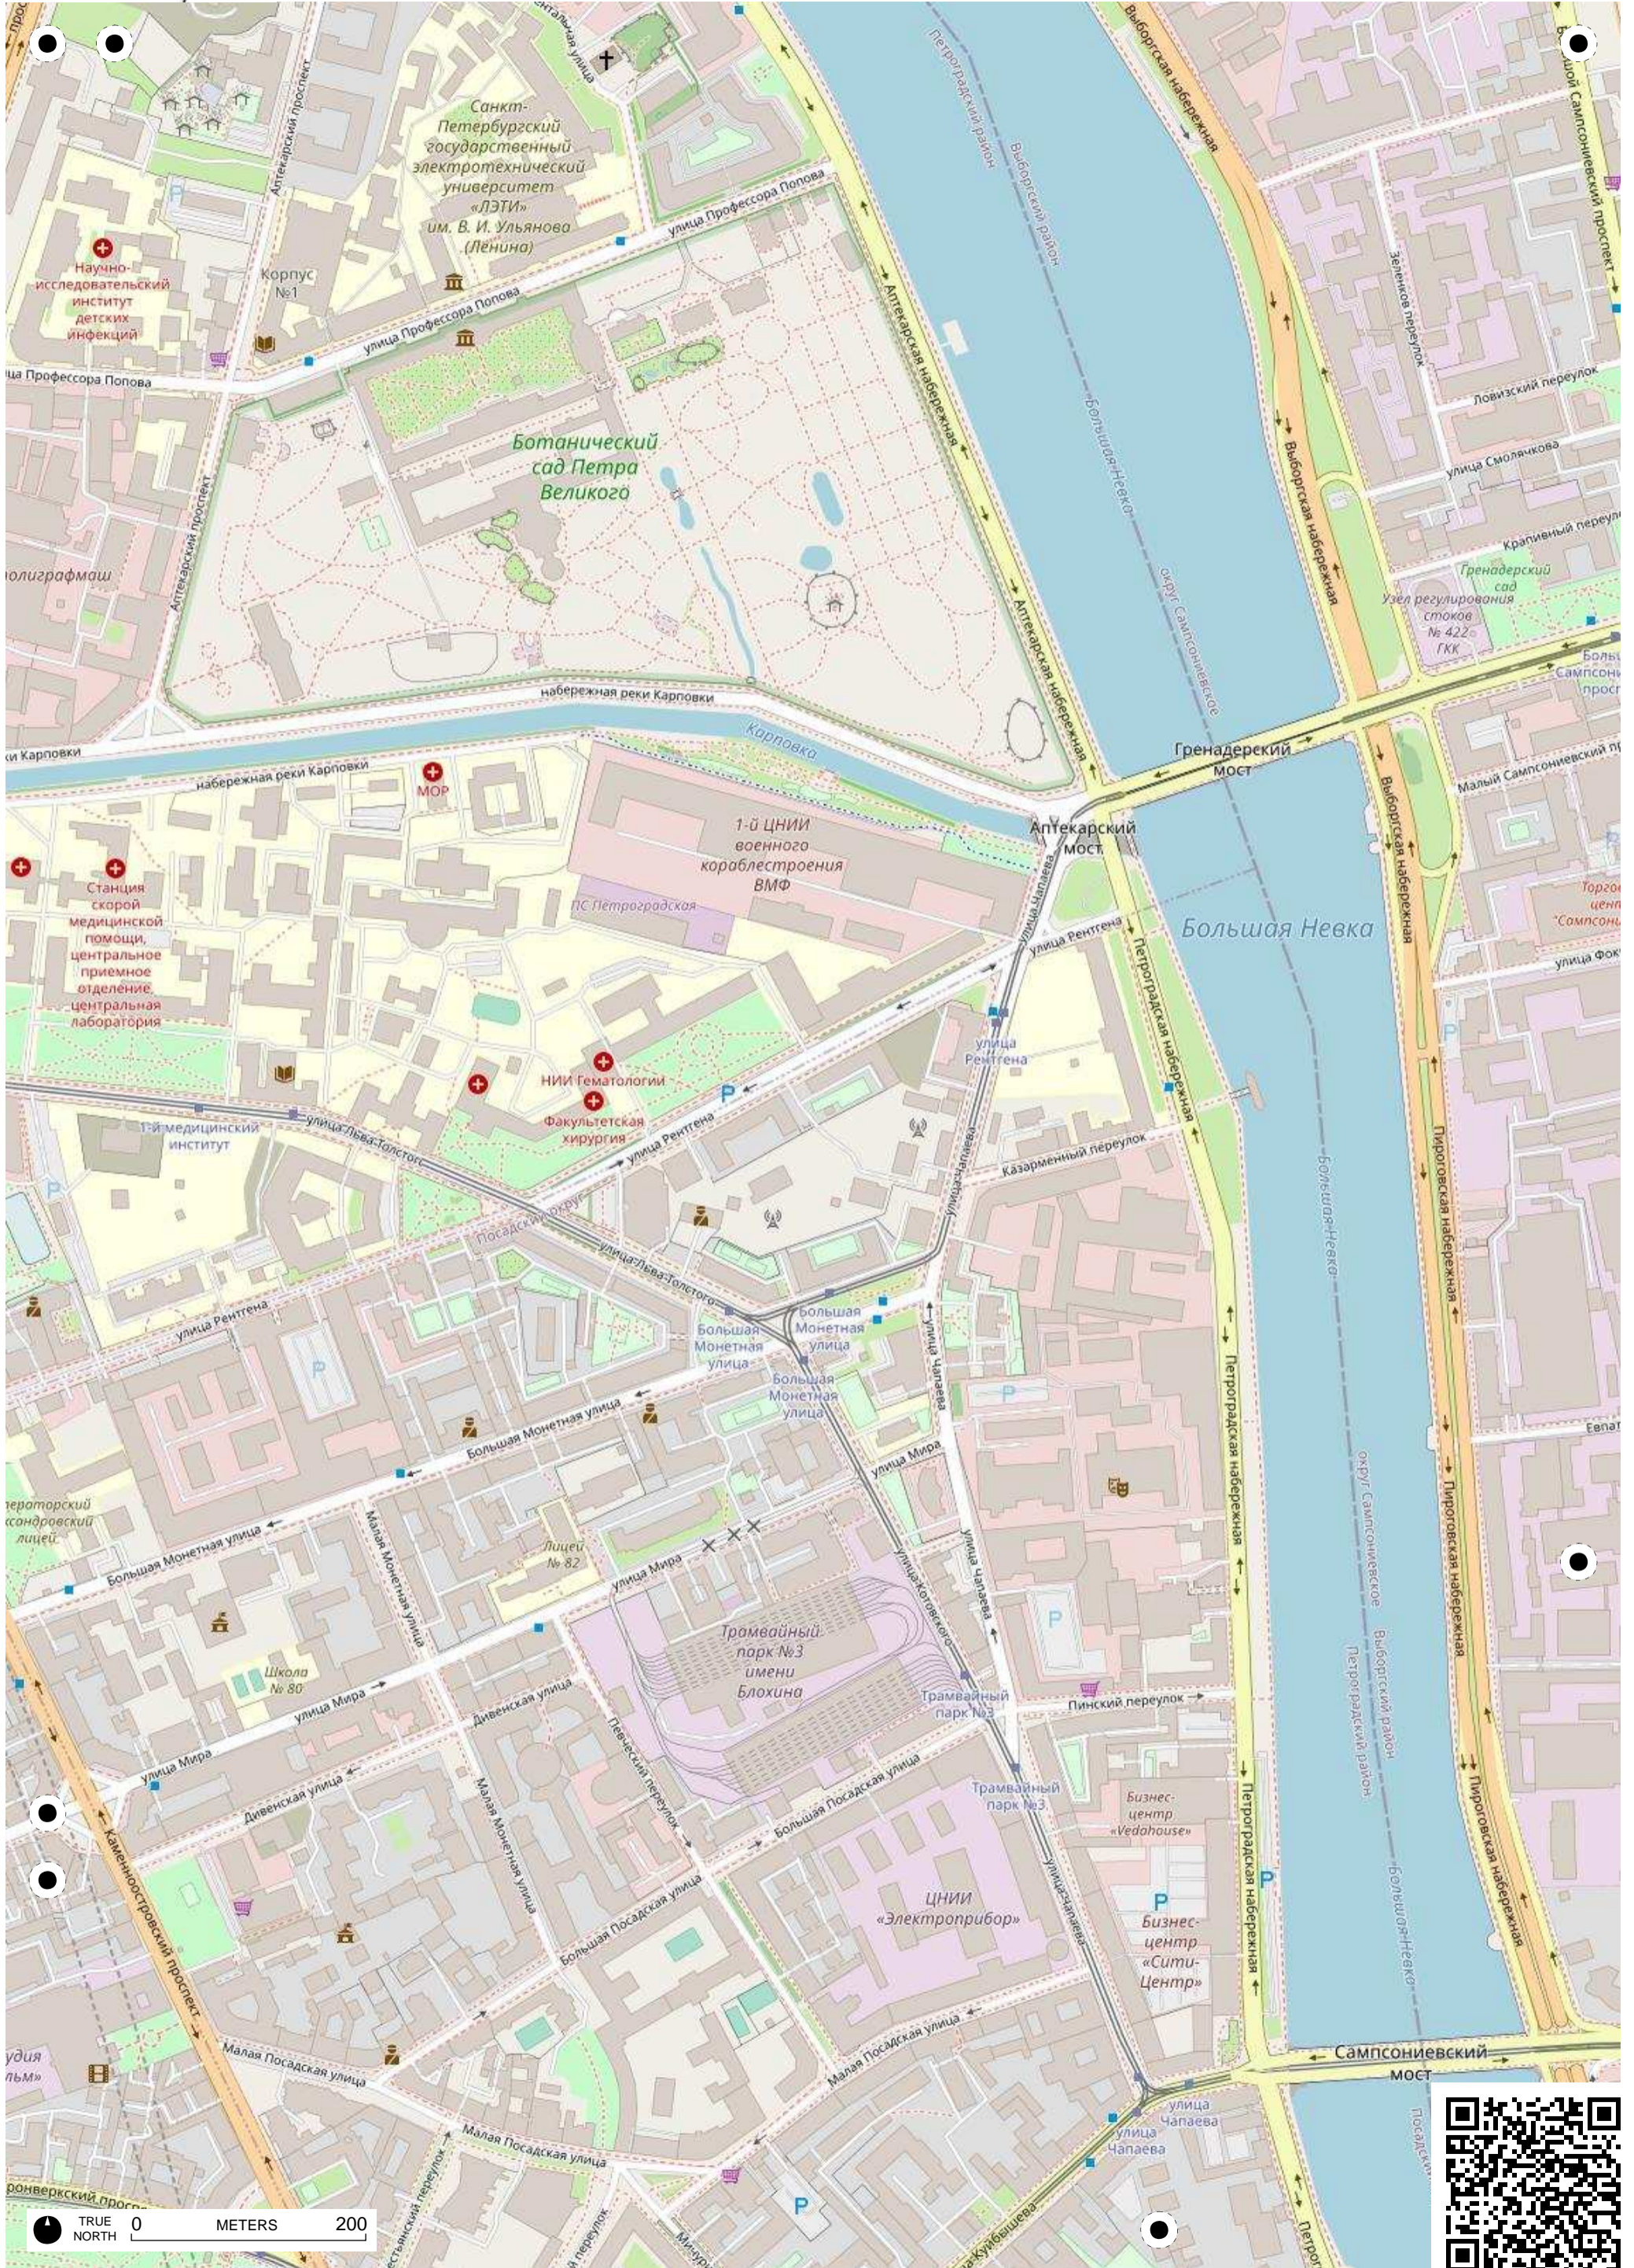

TRUE NORTH 0 METERS 200

TRUE NORTH 0 METERS 200

TRUE NORTH 0 METERS 200

Проектирование культурно-театральной зоны с парком «Тучков буян»

TRUE NORTH 0 METERS 200

TRUE NORTH 0 METERS 200

Строительство
ЖК «Pulse
на набережной»

TRUE NORTH 0 METERS 200

Helsinki - St. Pe

TRUE NORTH 0 METERS 200

TRUE NORTH 0 METERS 200

TRUE NORTH 0 METERS 200

TRUE NORTH 0 METERS 200