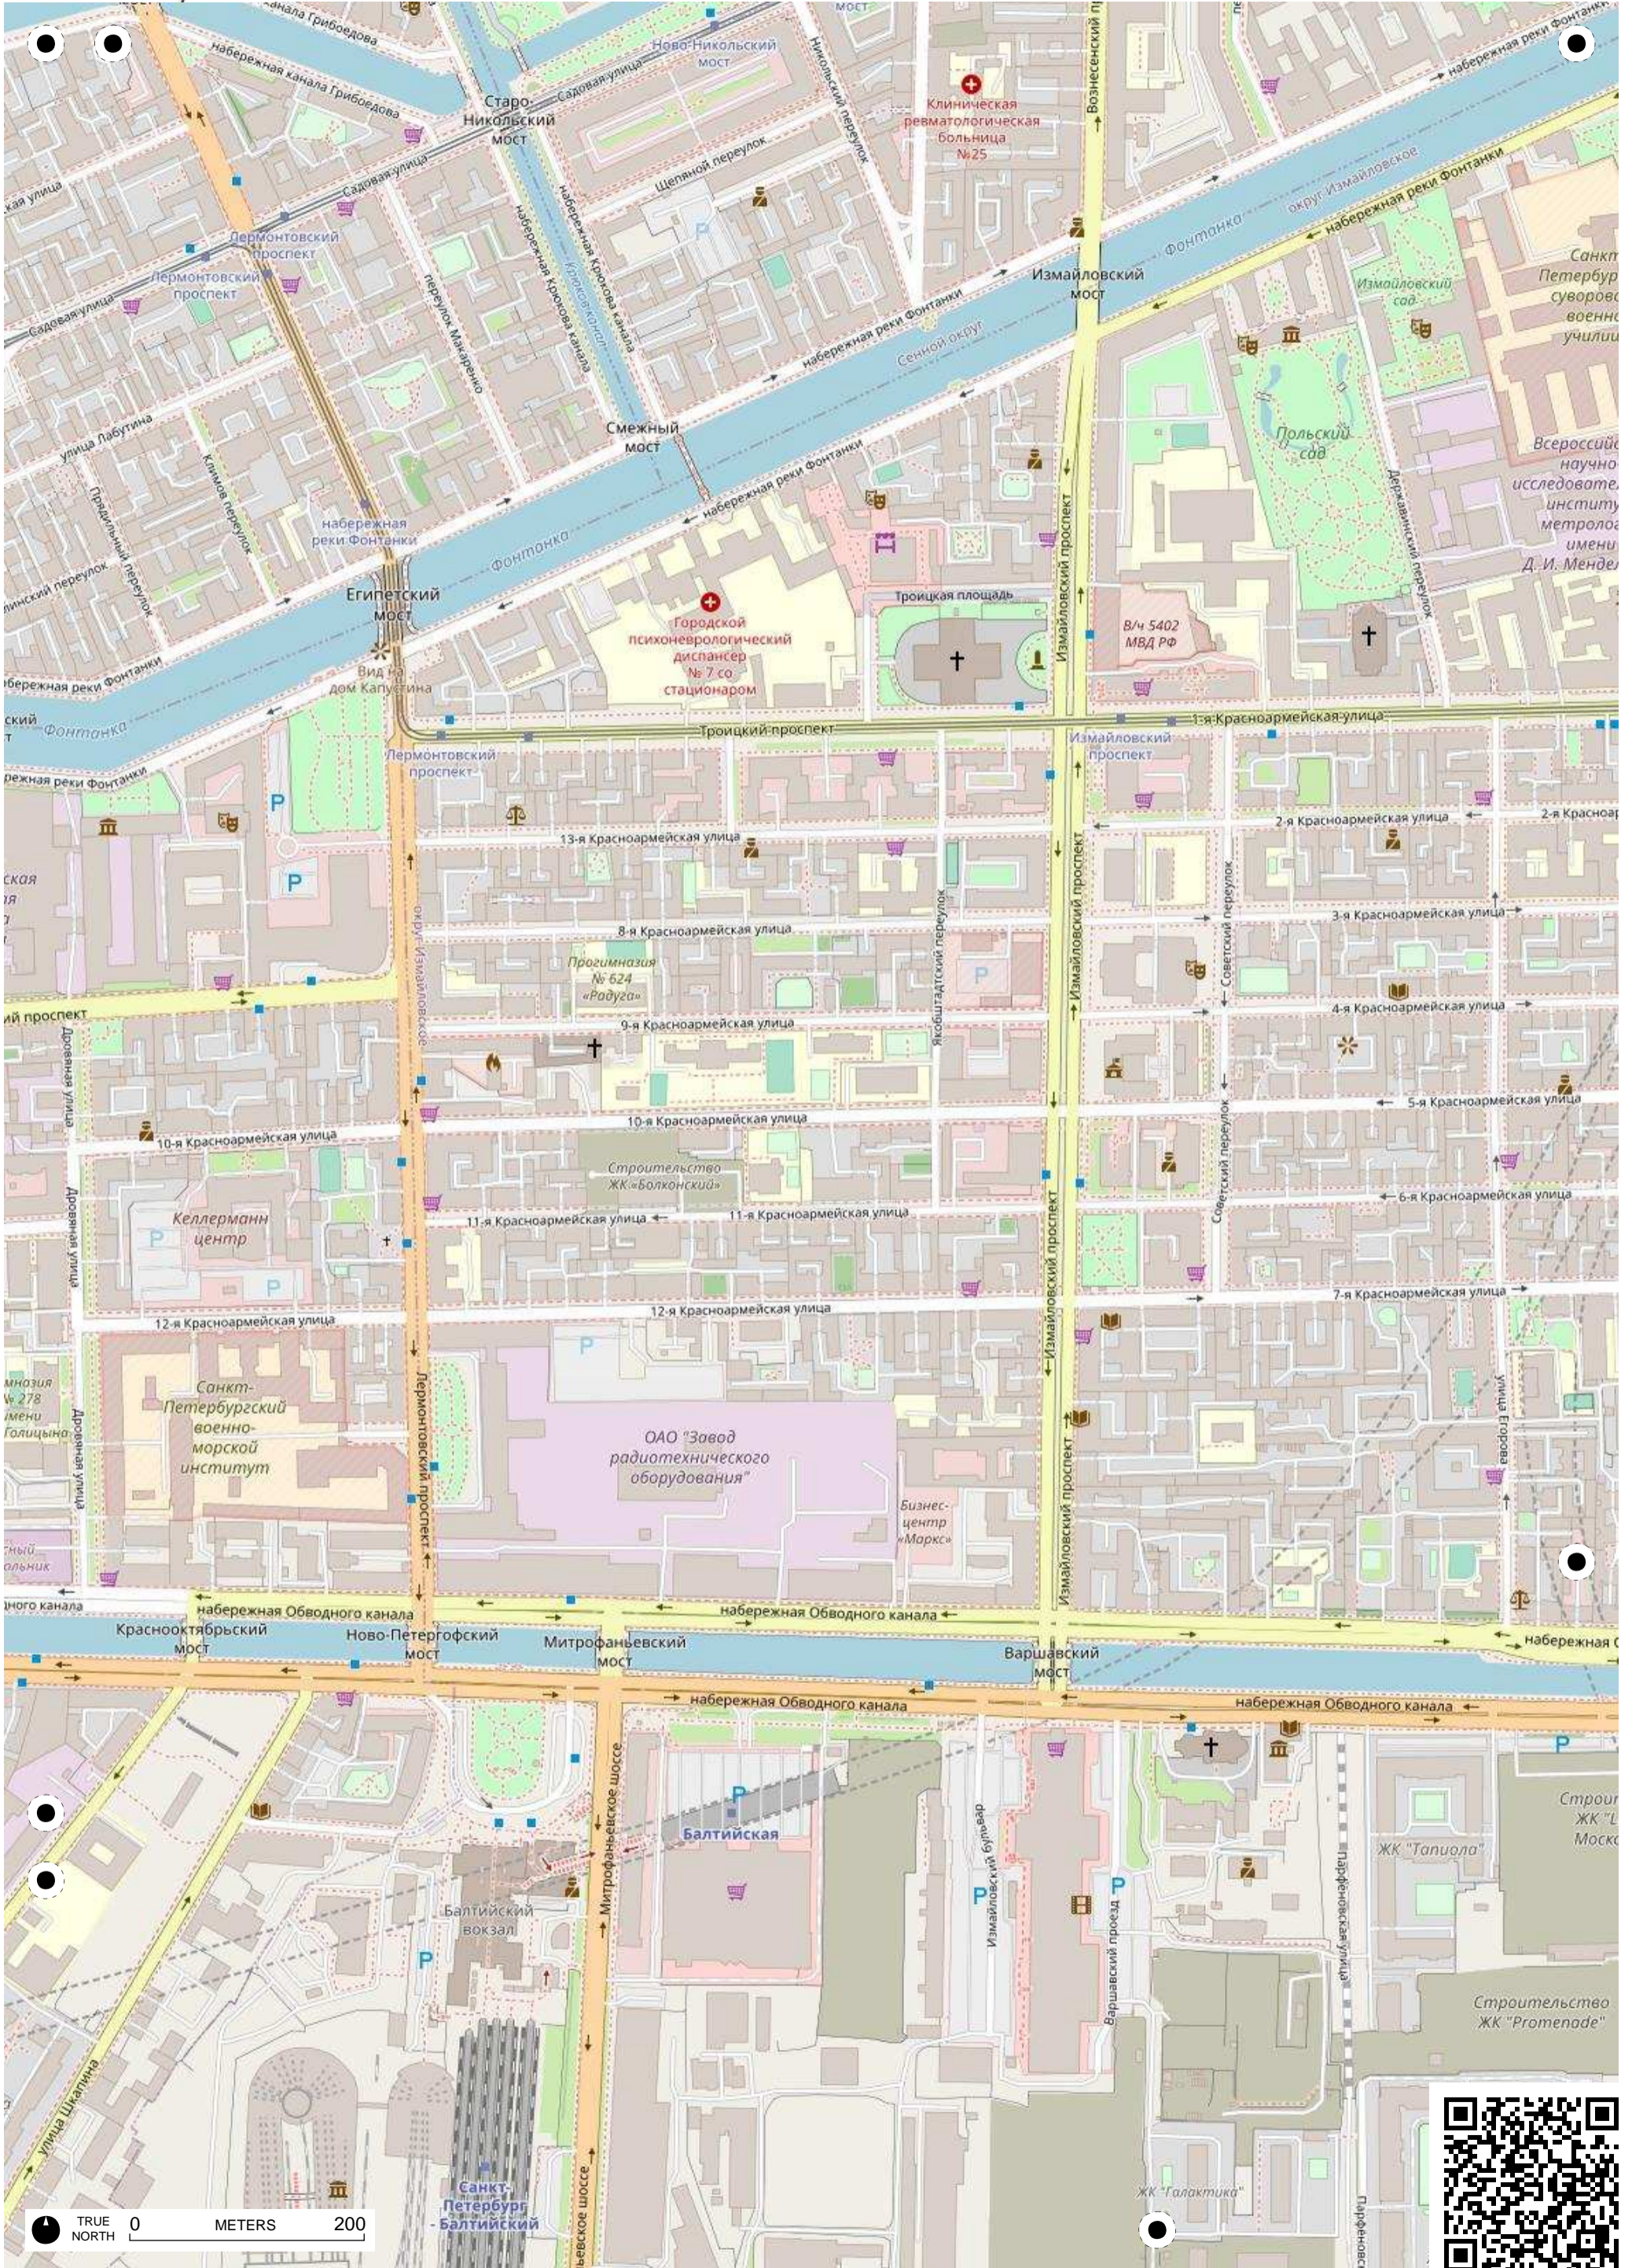

TRUE NORTH 0 METERS 200

TRUE NORTH 0 METERS 200

TRUE NORTH 0 METERS 200

Проектирование культурно-театральной зоны с парком «Тучков буян»

TRUE NORTH 0 METERS 200

TRUE NORTH 0 METERS 200

Строительство
ЖК «Pulse
на набережной»

TRUE NORTH 0 METERS 200

Helsinki - St. Pe

TRUE NORTH 0 METERS 200

TRUE NORTH 0 METERS 200

TRUE NORTH 0 METERS 200

TRUE NORTH 0 METERS 200