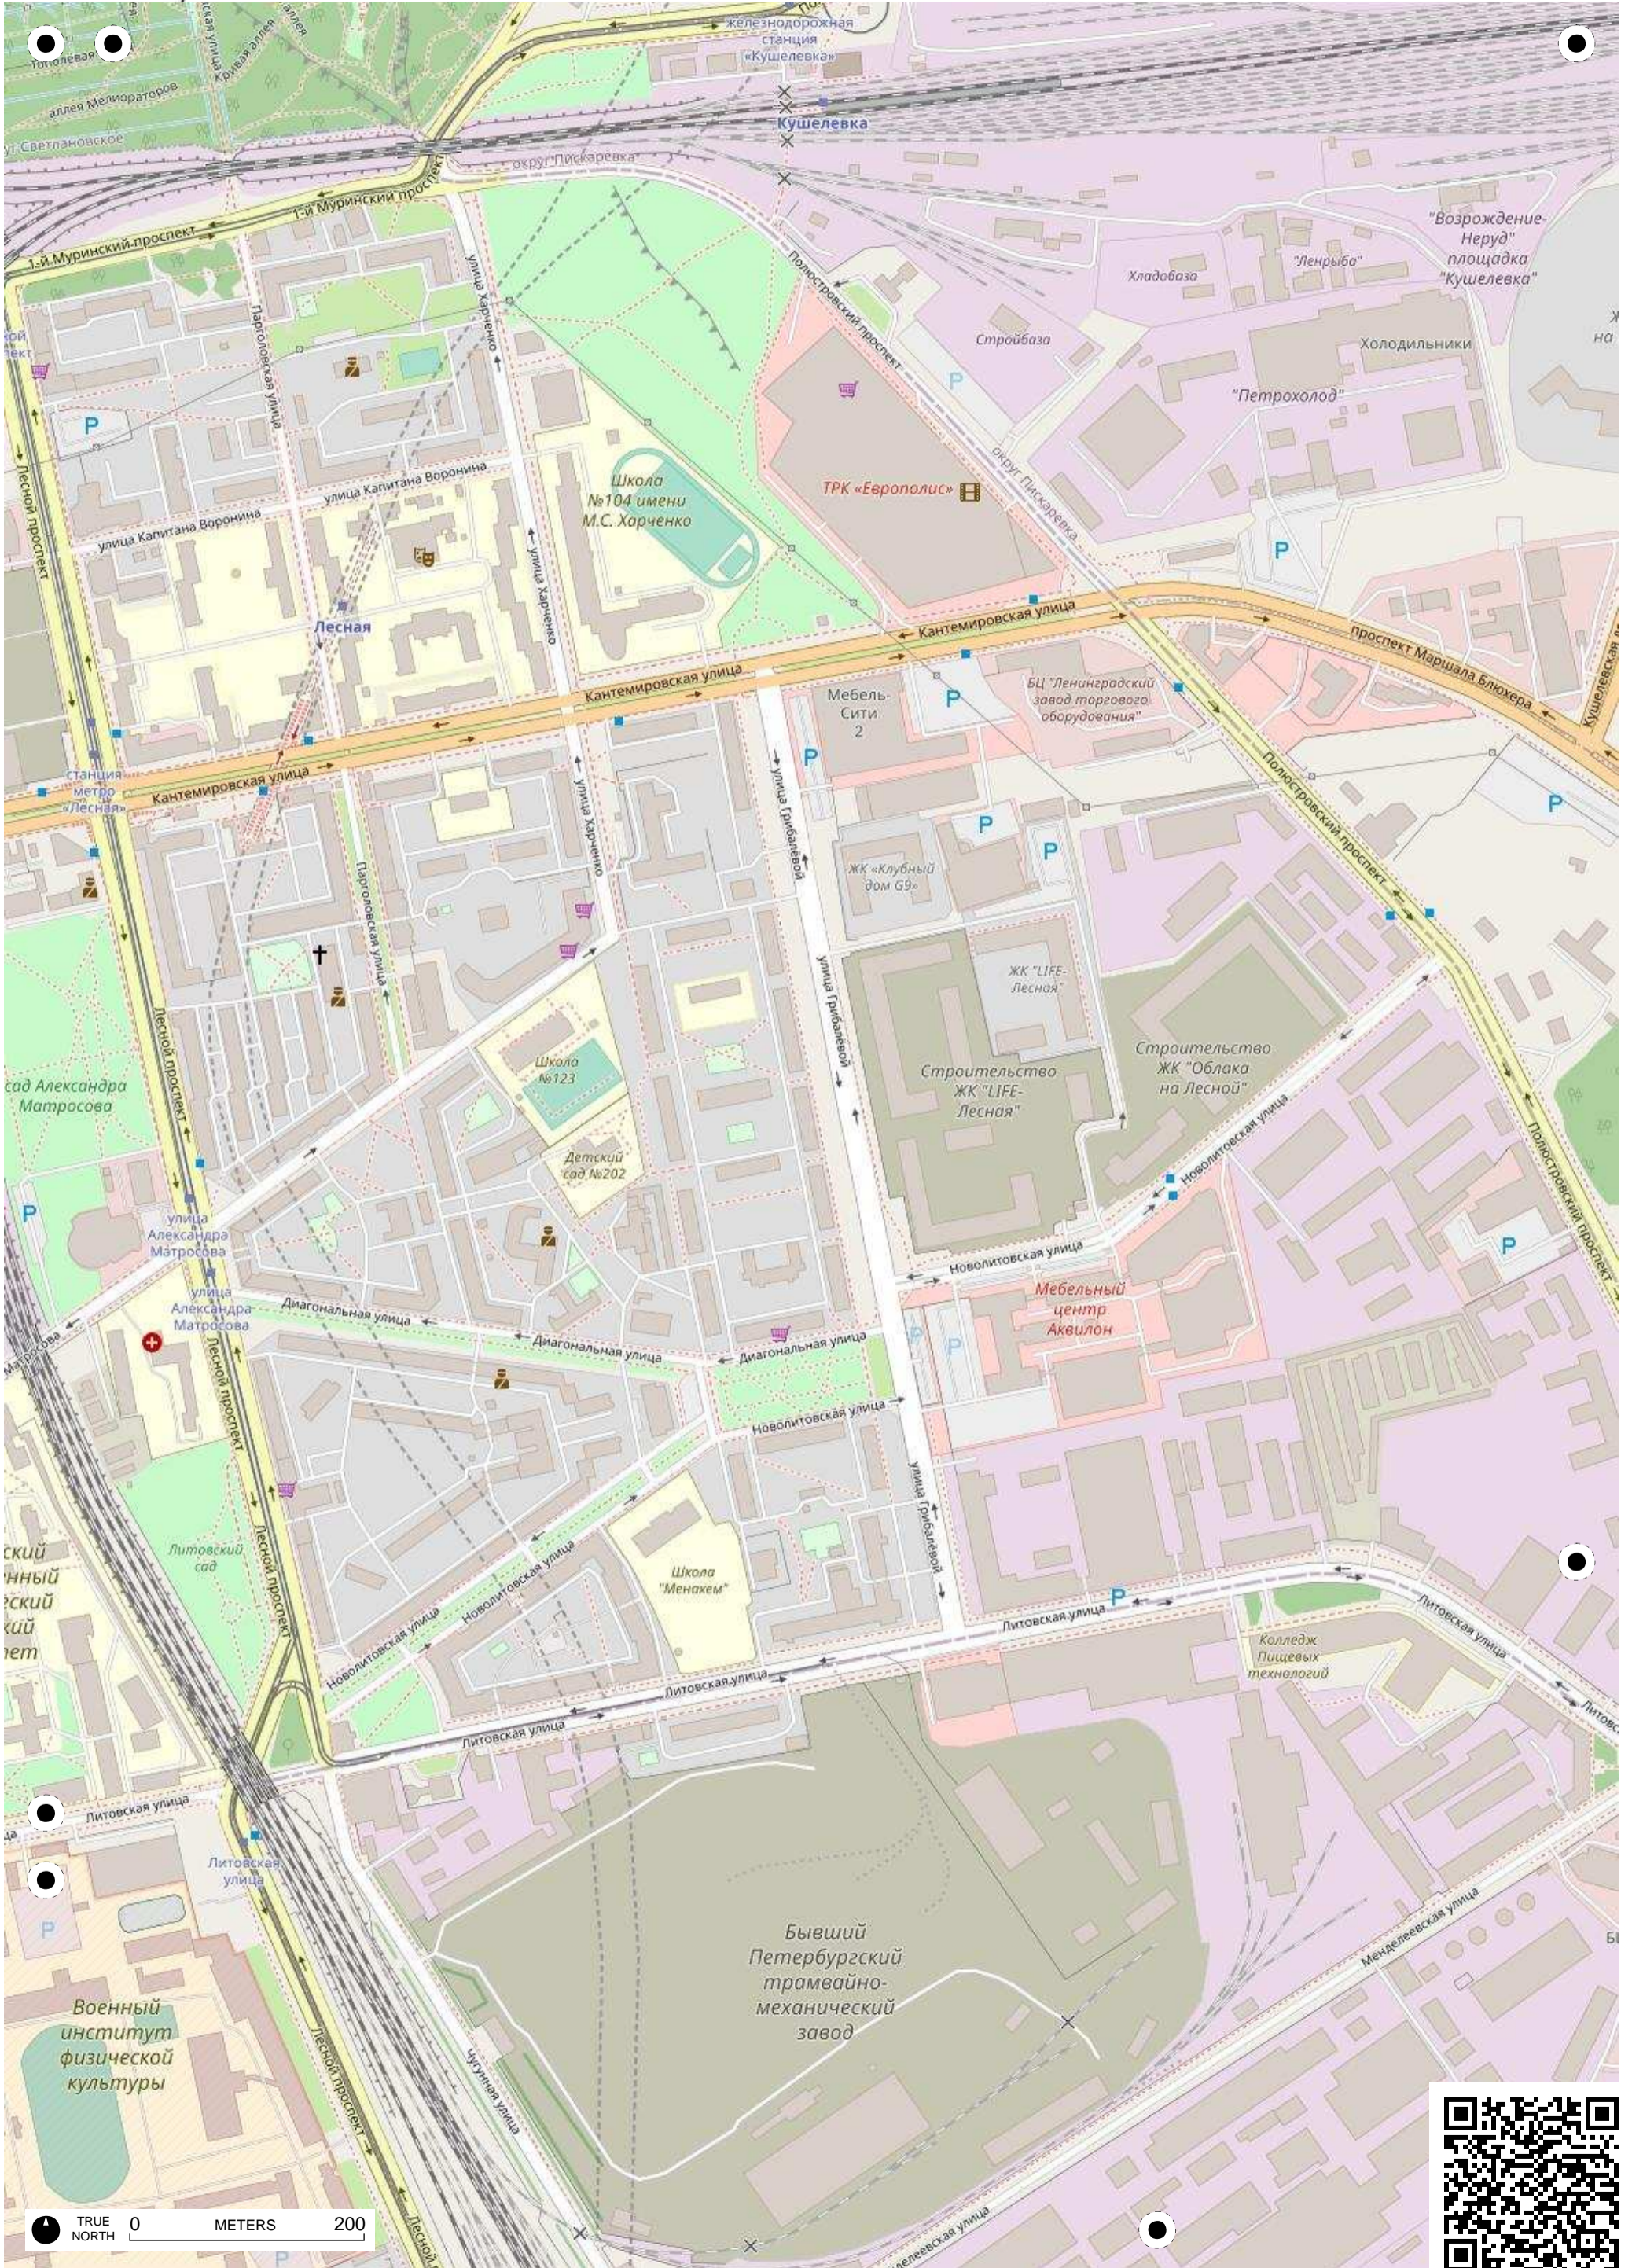

TRUE NORTH 0 METERS 200

TRUE NORTH 0 METERS 200

TRUE NORTH 0 METERS 200

Проектирование культурно-театральной зоны с парком «Тучков буян»

TRUE NORTH 0 METERS 200

TRUE NORTH 0 METERS 200

Строительство
ЖК «Pulse
на набережной»

TRUE NORTH 0 METERS 200

Helsinki - St. Pe

TRUE NORTH 0 METERS 200

TRUE NORTH 0 METERS 200

TRUE NORTH 0 METERS 200

TRUE NORTH 0 METERS 200