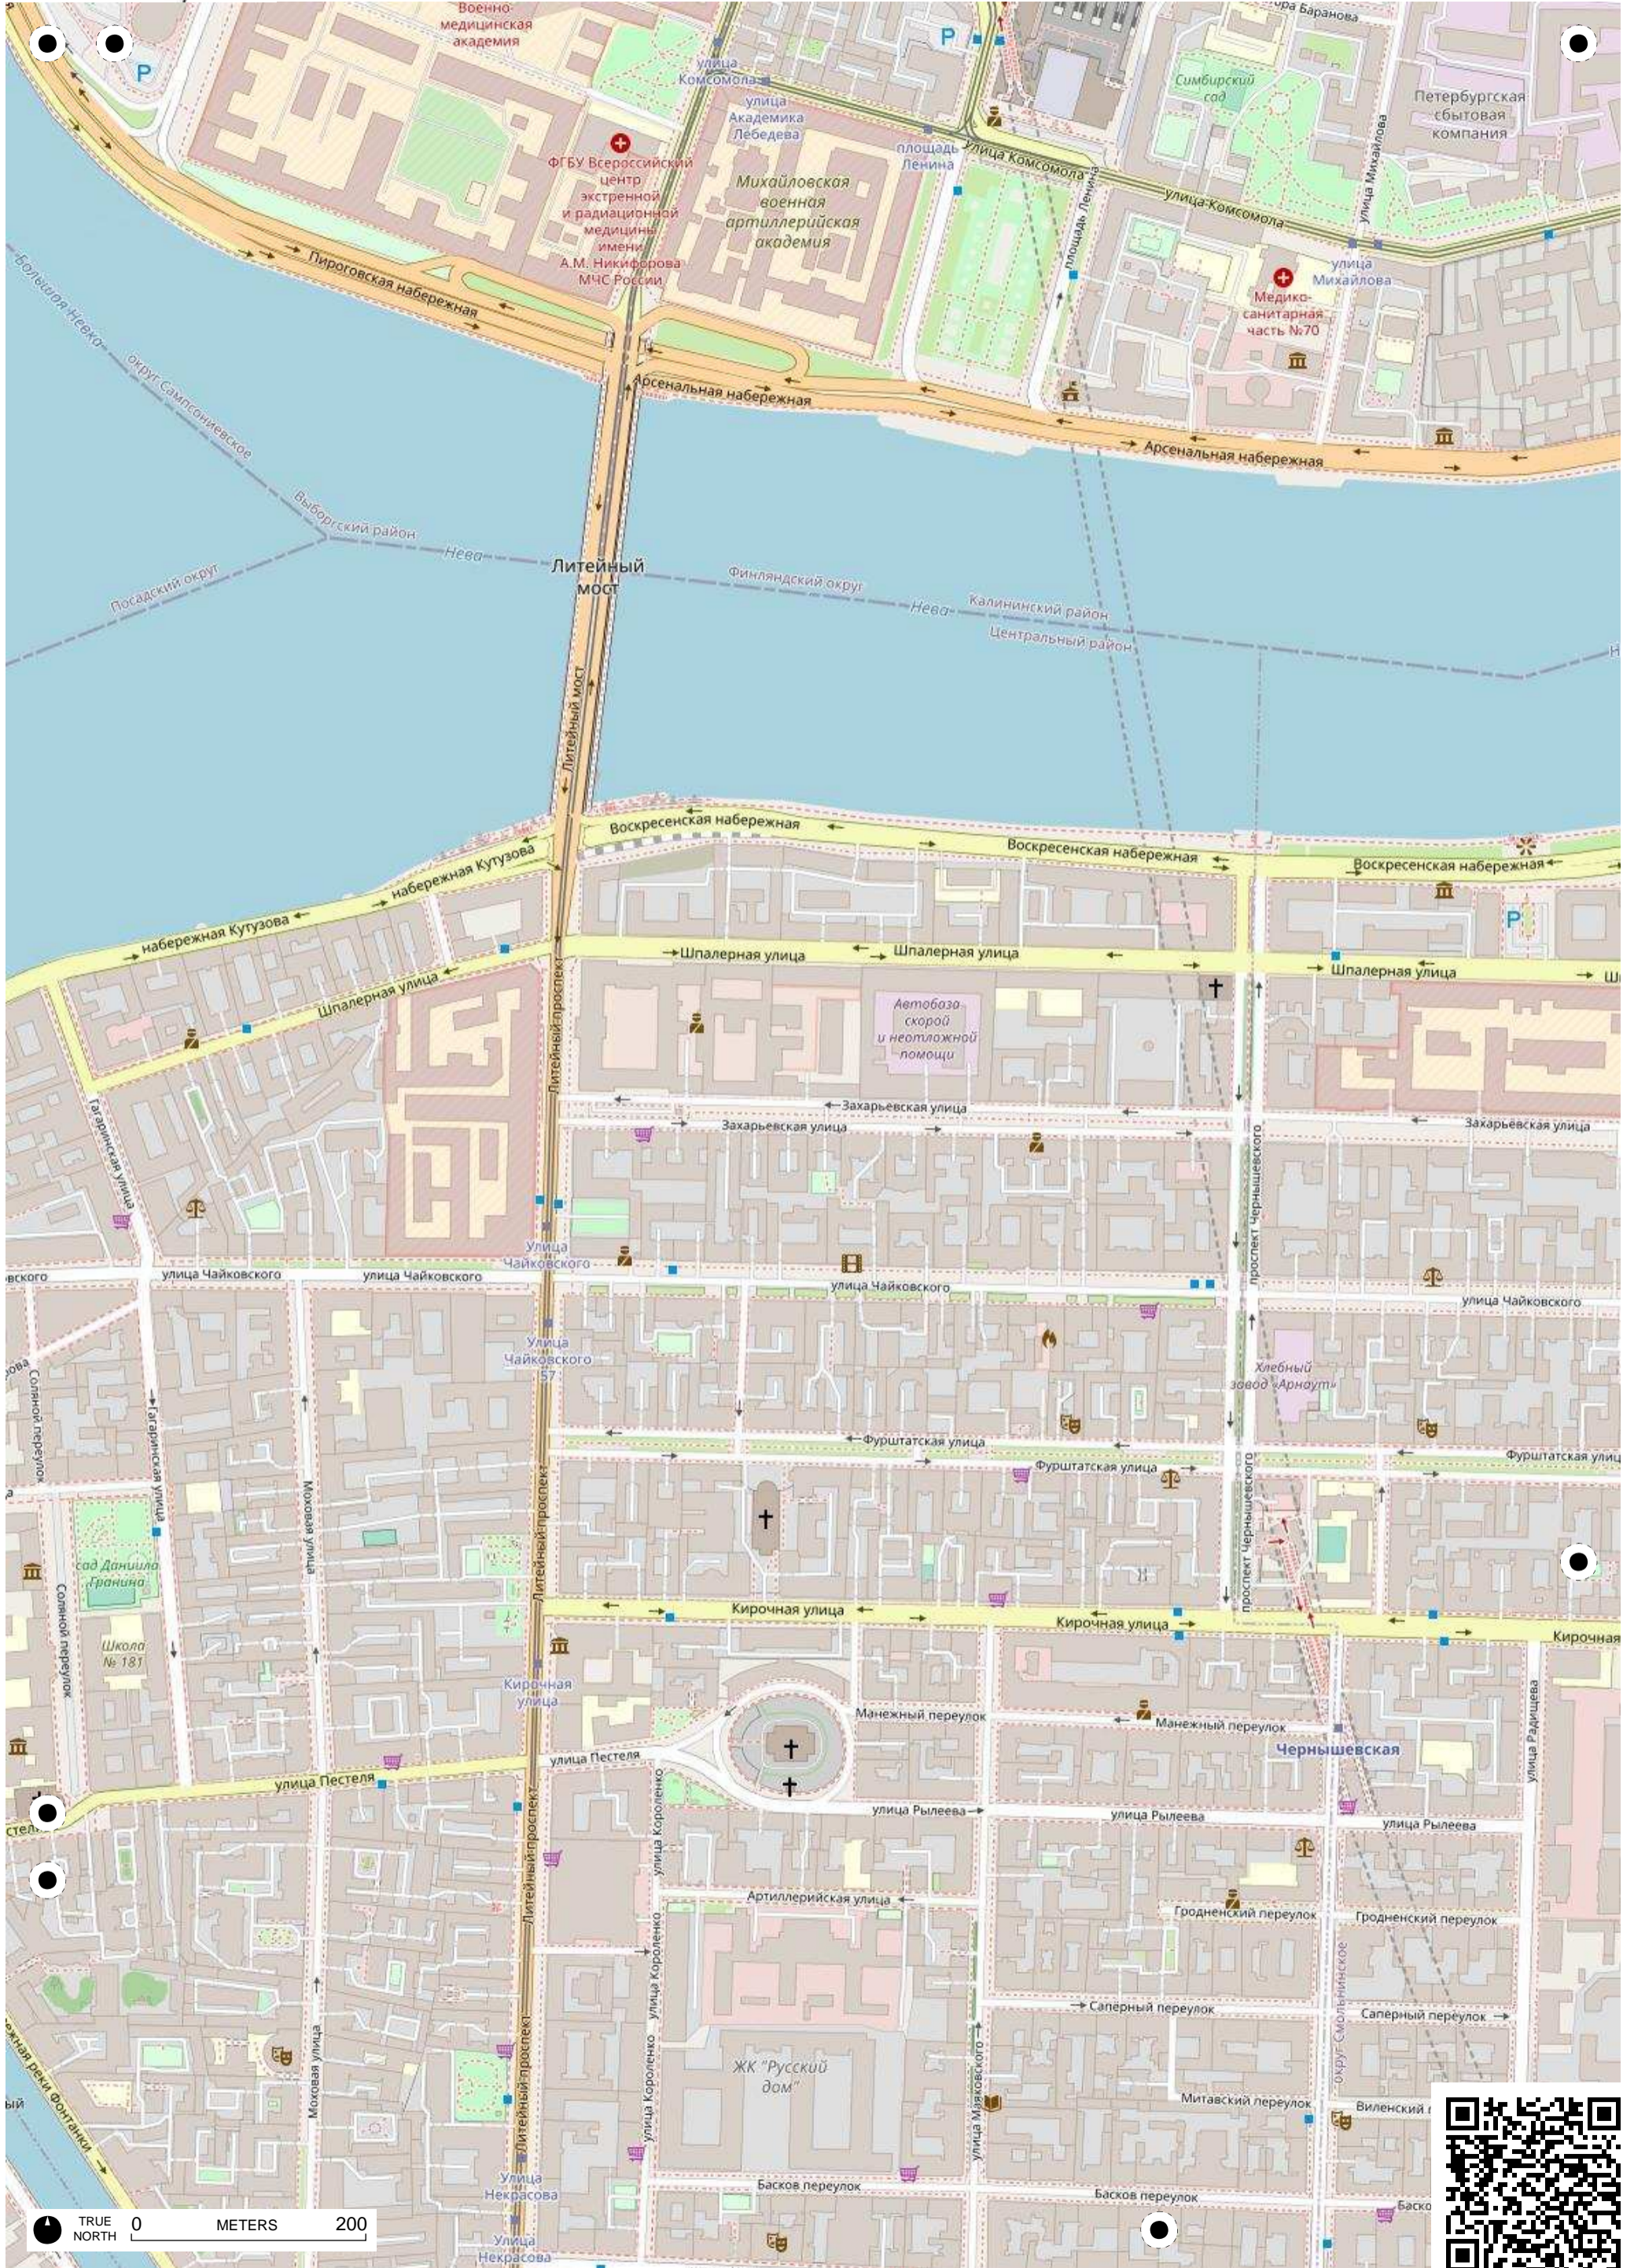

TRUE NORTH 0 METERS 200

TRUE NORTH 0 METERS 200

TRUE NORTH 0 METERS 200

Проектирование культурно-театральной зоны с парком «Тучков буян»

TRUE NORTH 0 METERS 200

TRUE NORTH 0 METERS 200

Строительство
ЖК «Pulse
на набережной»

TRUE NORTH 0 METERS 200

Helsinki - St. Pe

TRUE NORTH 0 METERS 200

TRUE NORTH 0 METERS 200

TRUE NORTH 0 METERS 200

TRUE NORTH 0 METERS 200