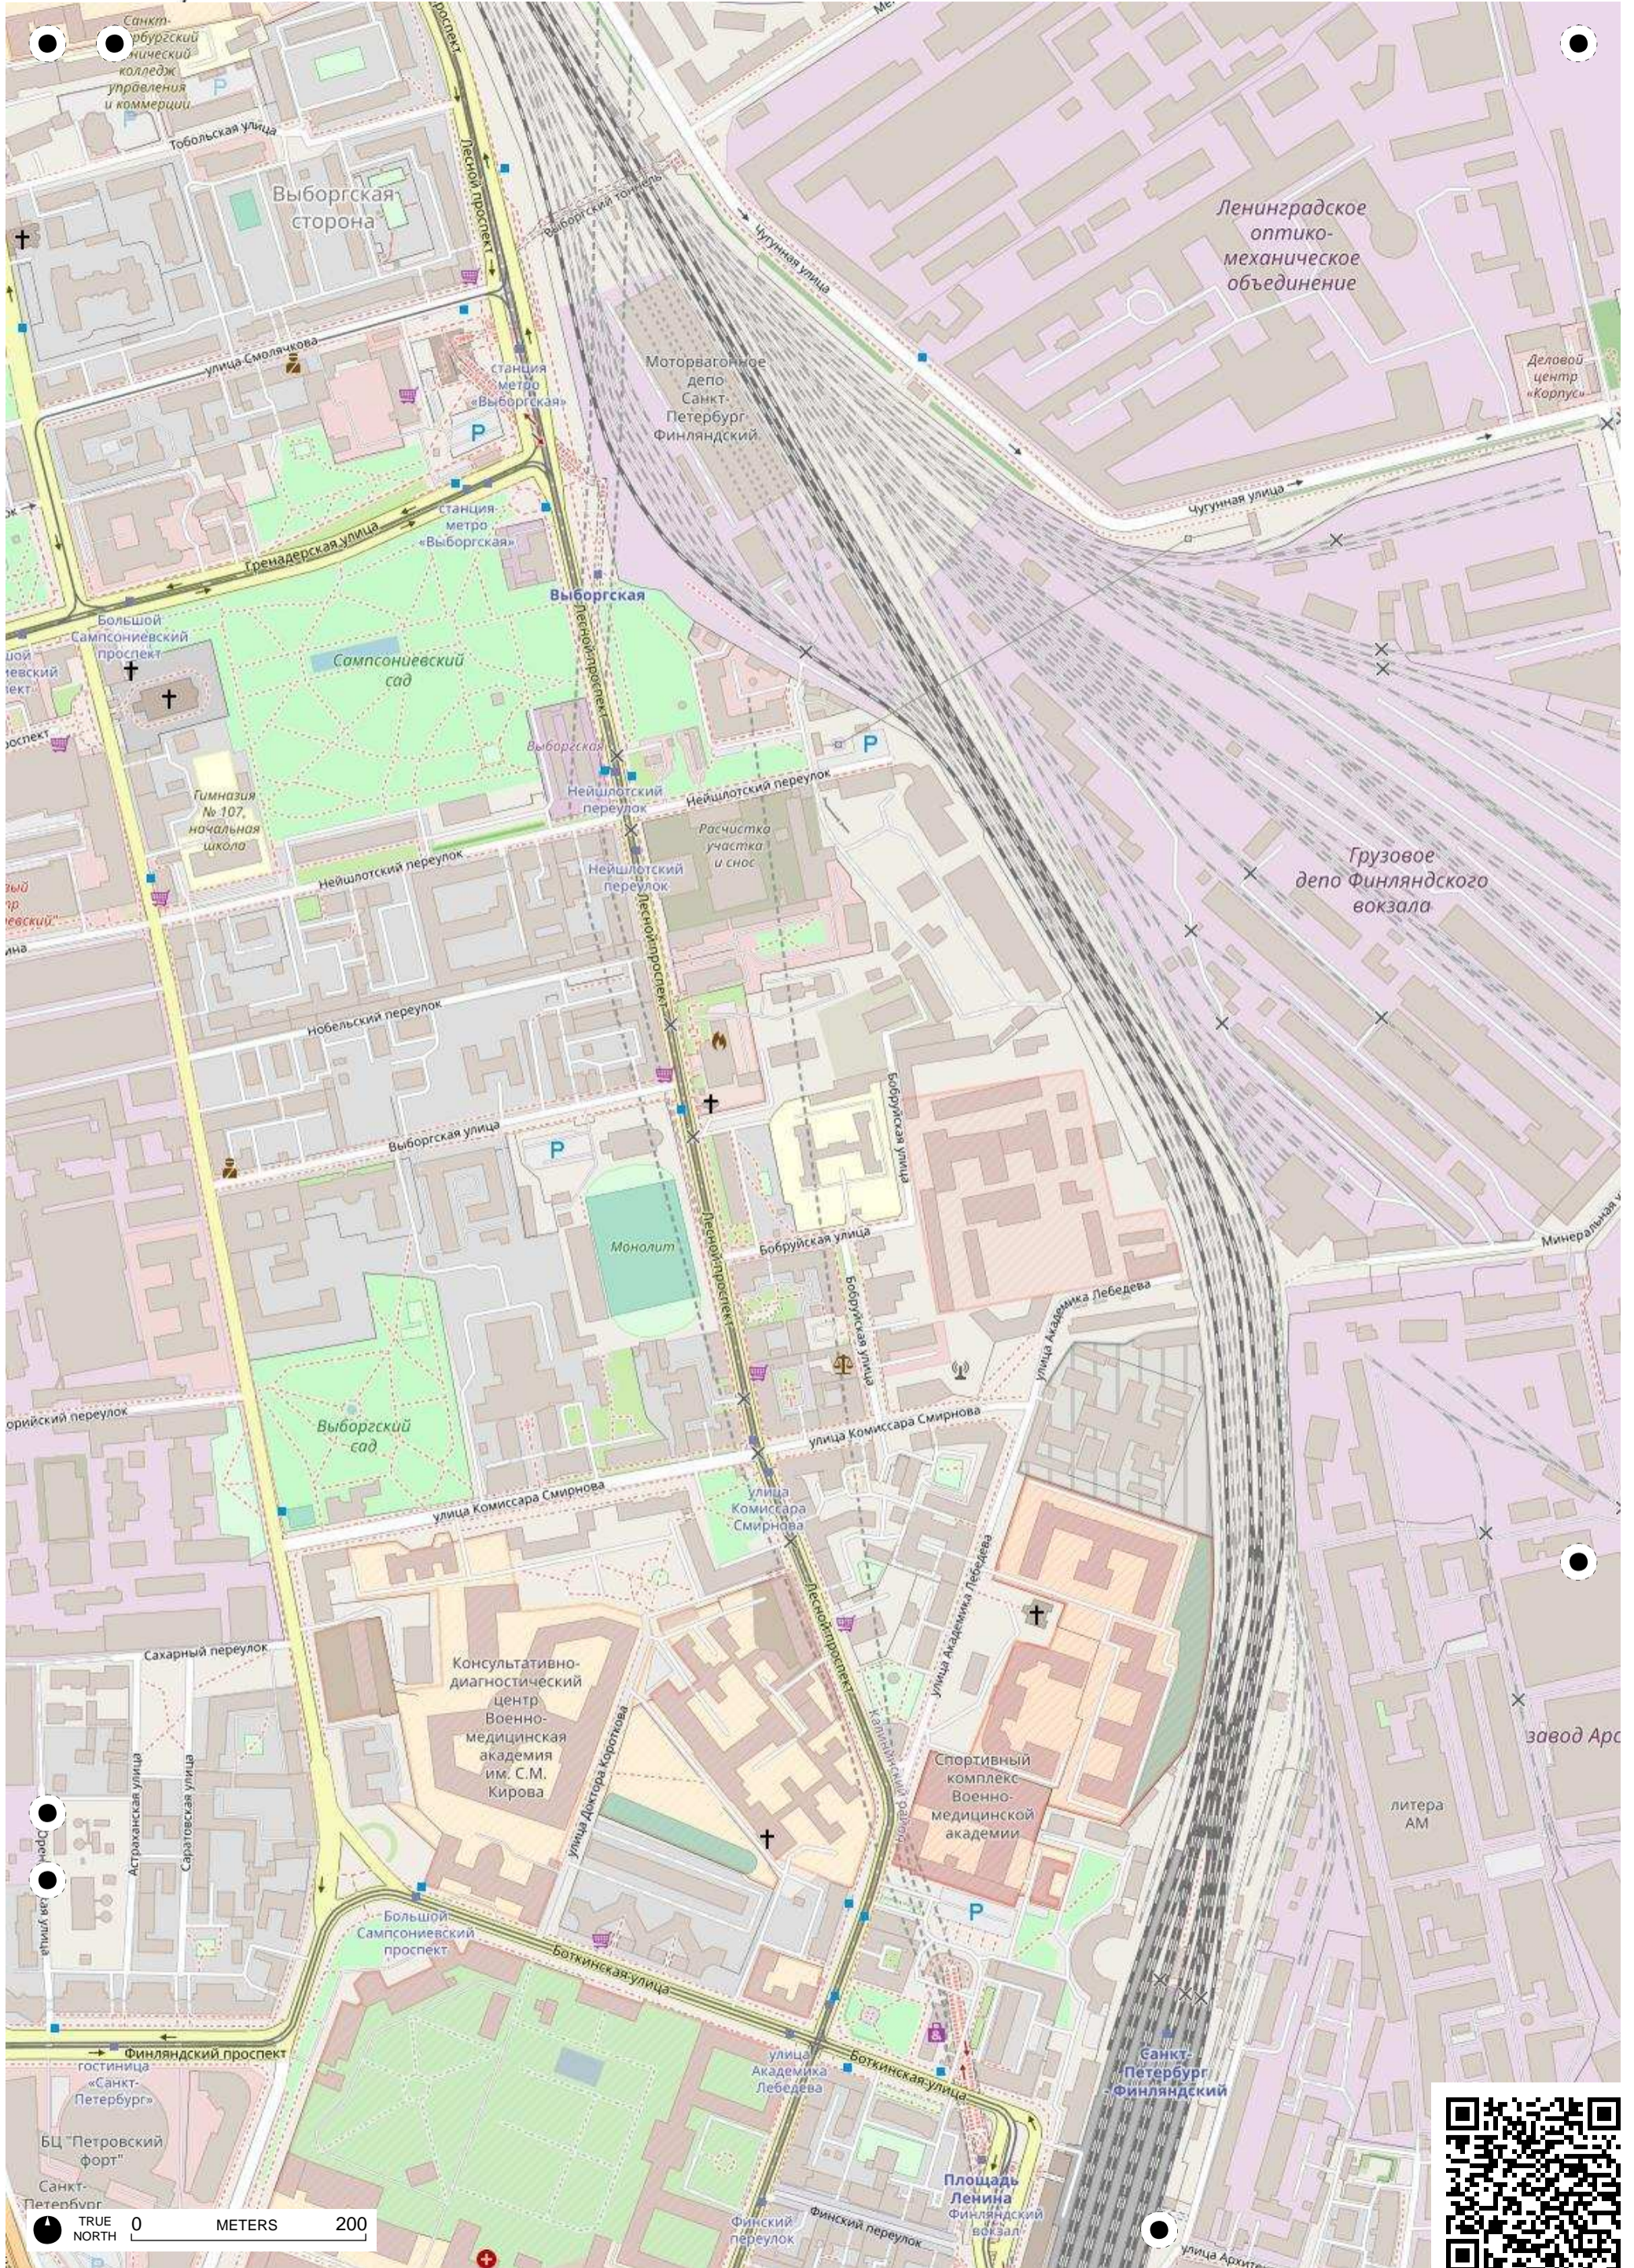

TRUE NORTH 0 METERS 200

TRUE NORTH 0 METERS 200

TRUE NORTH 0 METERS 200

Проектирование культурно-театральной зоны с парком «Тучков буян»

TRUE NORTH 0 METERS 200

TRUE NORTH 0 METERS 200

Строительство
ЖК «Pulse
на набережной»

TRUE NORTH 0 METERS 200

Helsinki - St. Pe

TRUE NORTH 0 METERS 200

TRUE NORTH 0 METERS 200

TRUE NORTH 0 METERS 200

TRUE NORTH 0 METERS 200