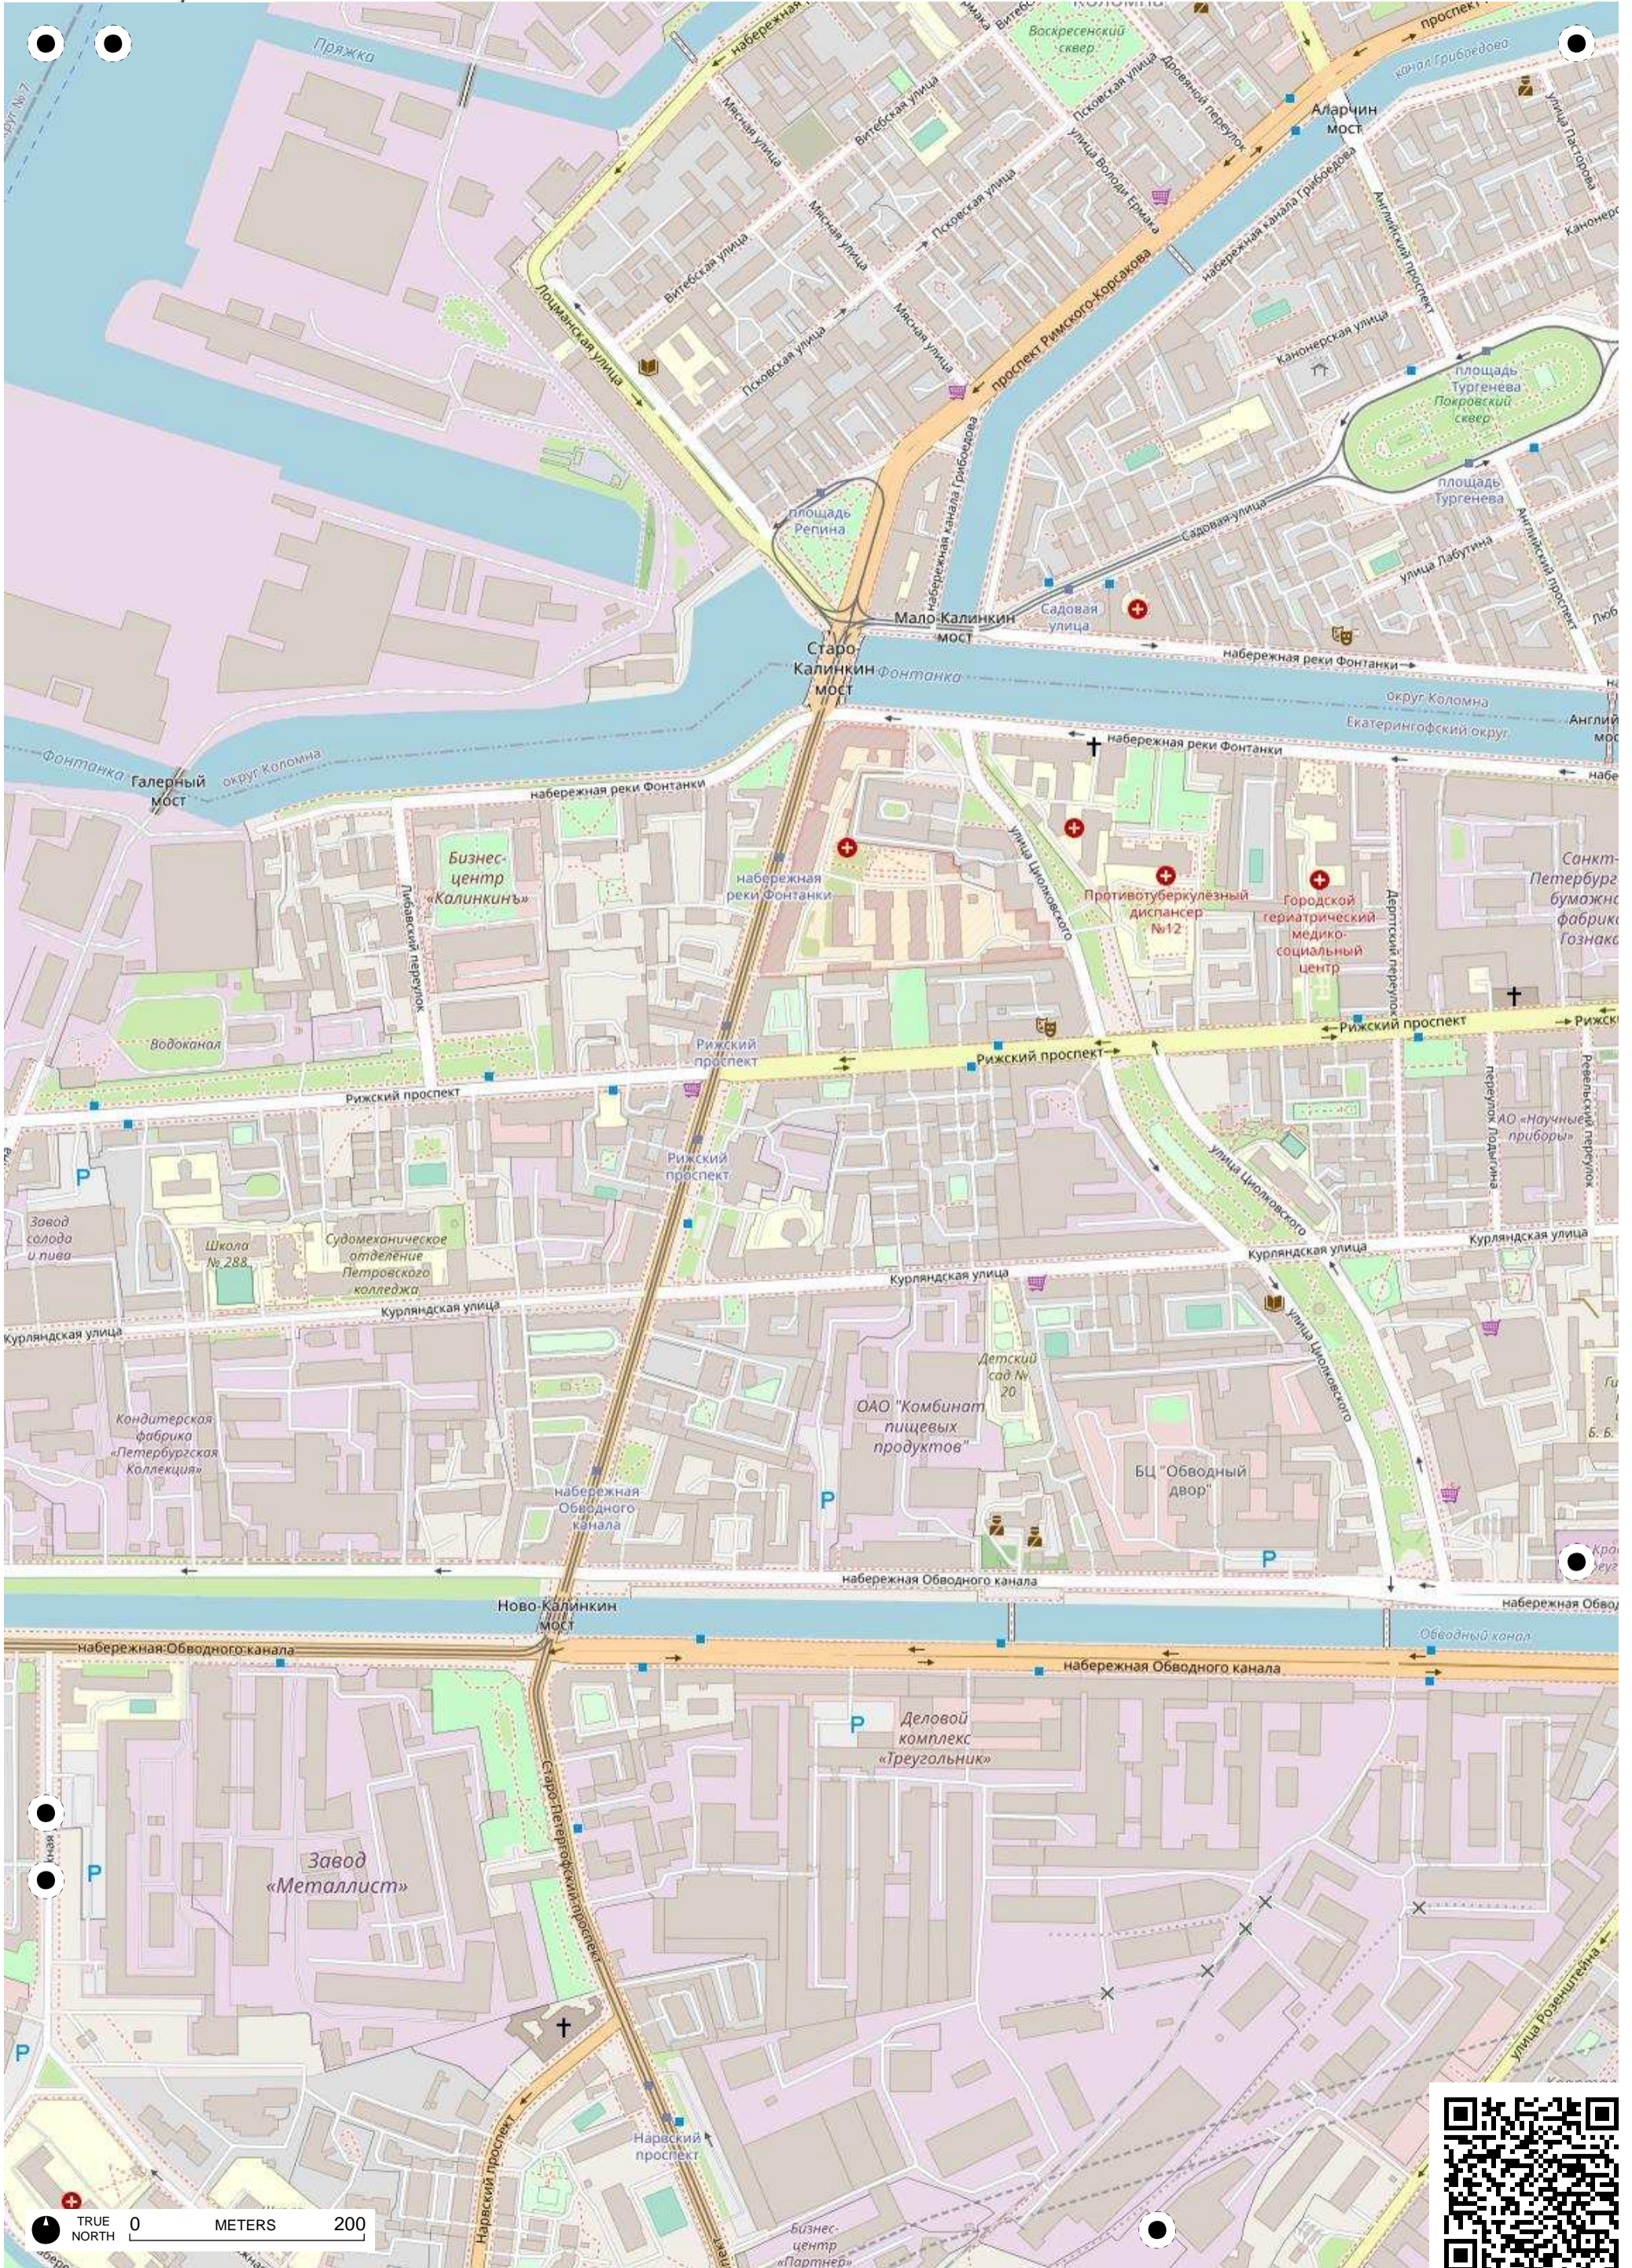

TRUE NORTH 0 METERS 200

TRUE NORTH 0 METERS 200

TRUE NORTH 0 METERS 200

Проектирование культурно-театральной зоны с парком «Тучков буян»

TRUE NORTH 0 METERS 200

TRUE NORTH 0 METERS 200

Строительство
ЖК «Pulse
на набережной»

TRUE NORTH 0 METERS 200

Helsinki - St. Pe

TRUE NORTH 0 METERS 200

TRUE NORTH 0 METERS 200

TRUE NORTH 0 METERS 200

TRUE NORTH 0 METERS 200