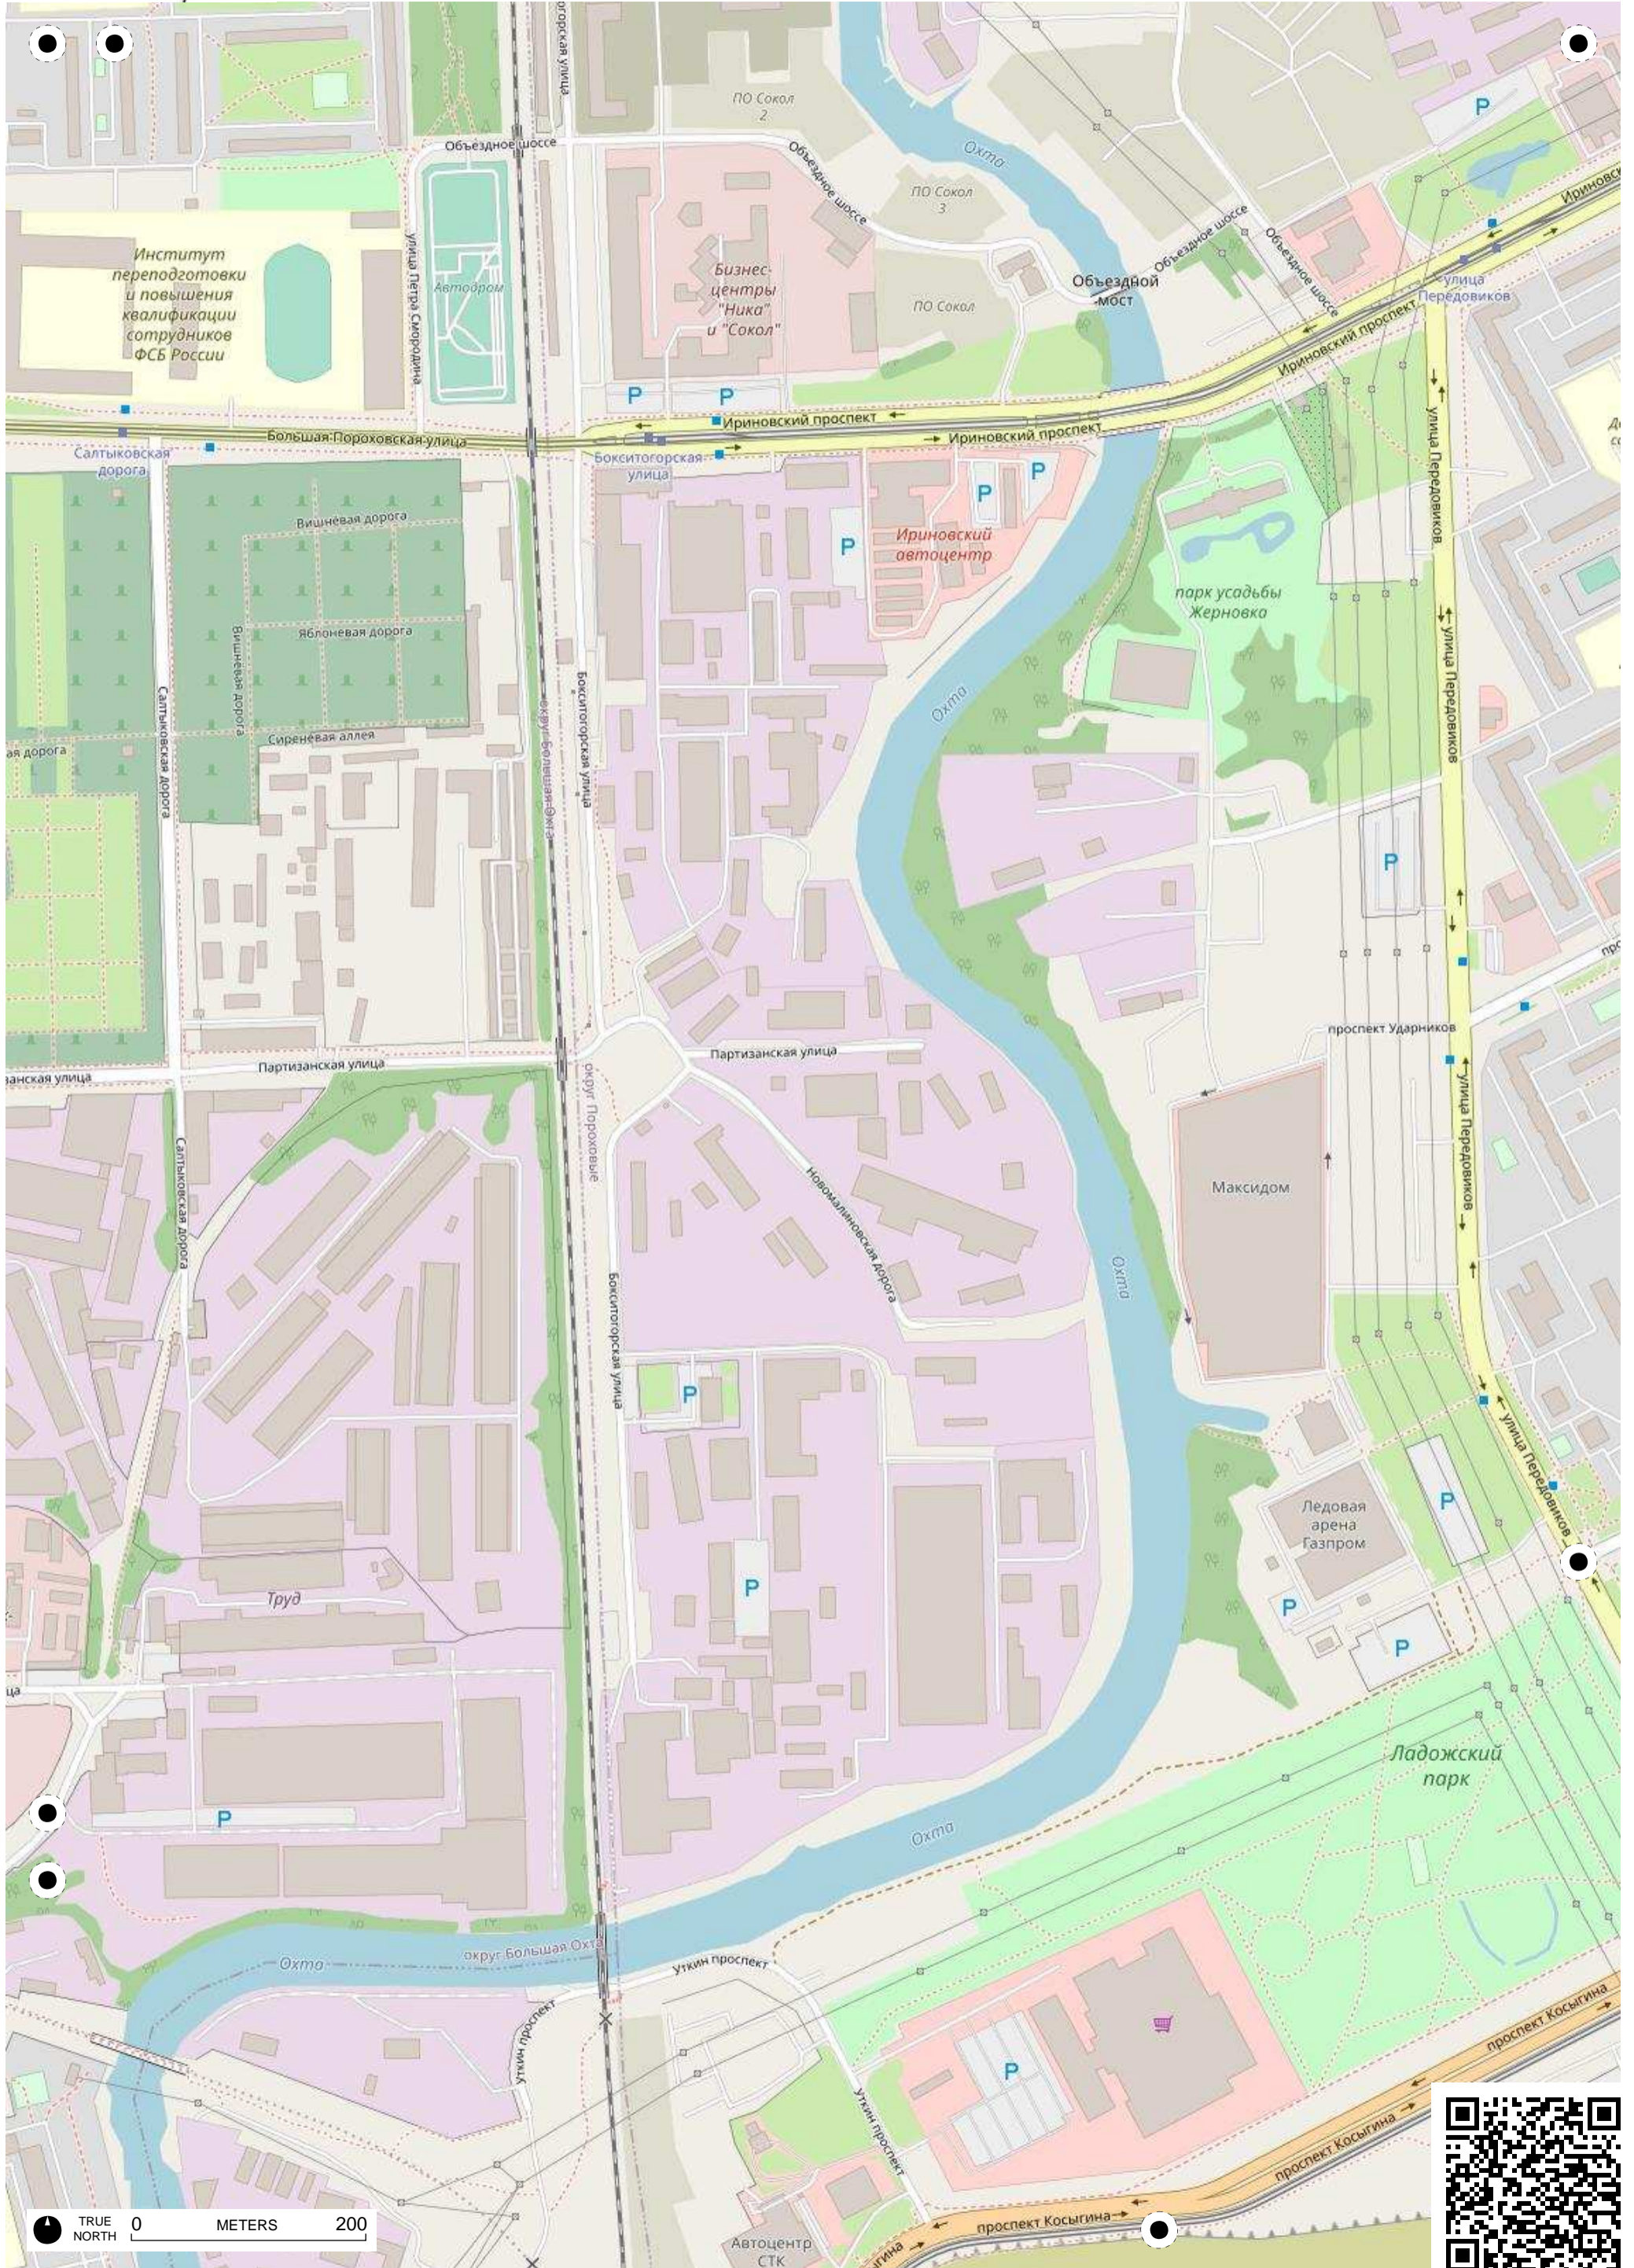

TRUE NORTH 0 METERS 200

TRUE NORTH 0 METERS 200

TRUE NORTH 0 METERS 200

Проектирование культурно-театральной зоны с парком «Тучков буян»

TRUE NORTH 0 METERS 200

TRUE NORTH 0 METERS 200

Строительство
ЖК «Pulse
на набережной»

TRUE NORTH 0 METERS 200

Helsinki - St. Pe

TRUE NORTH 0 METERS 200

TRUE NORTH 0 METERS 200

TRUE NORTH 0 METERS 200

TRUE NORTH 0 METERS 200