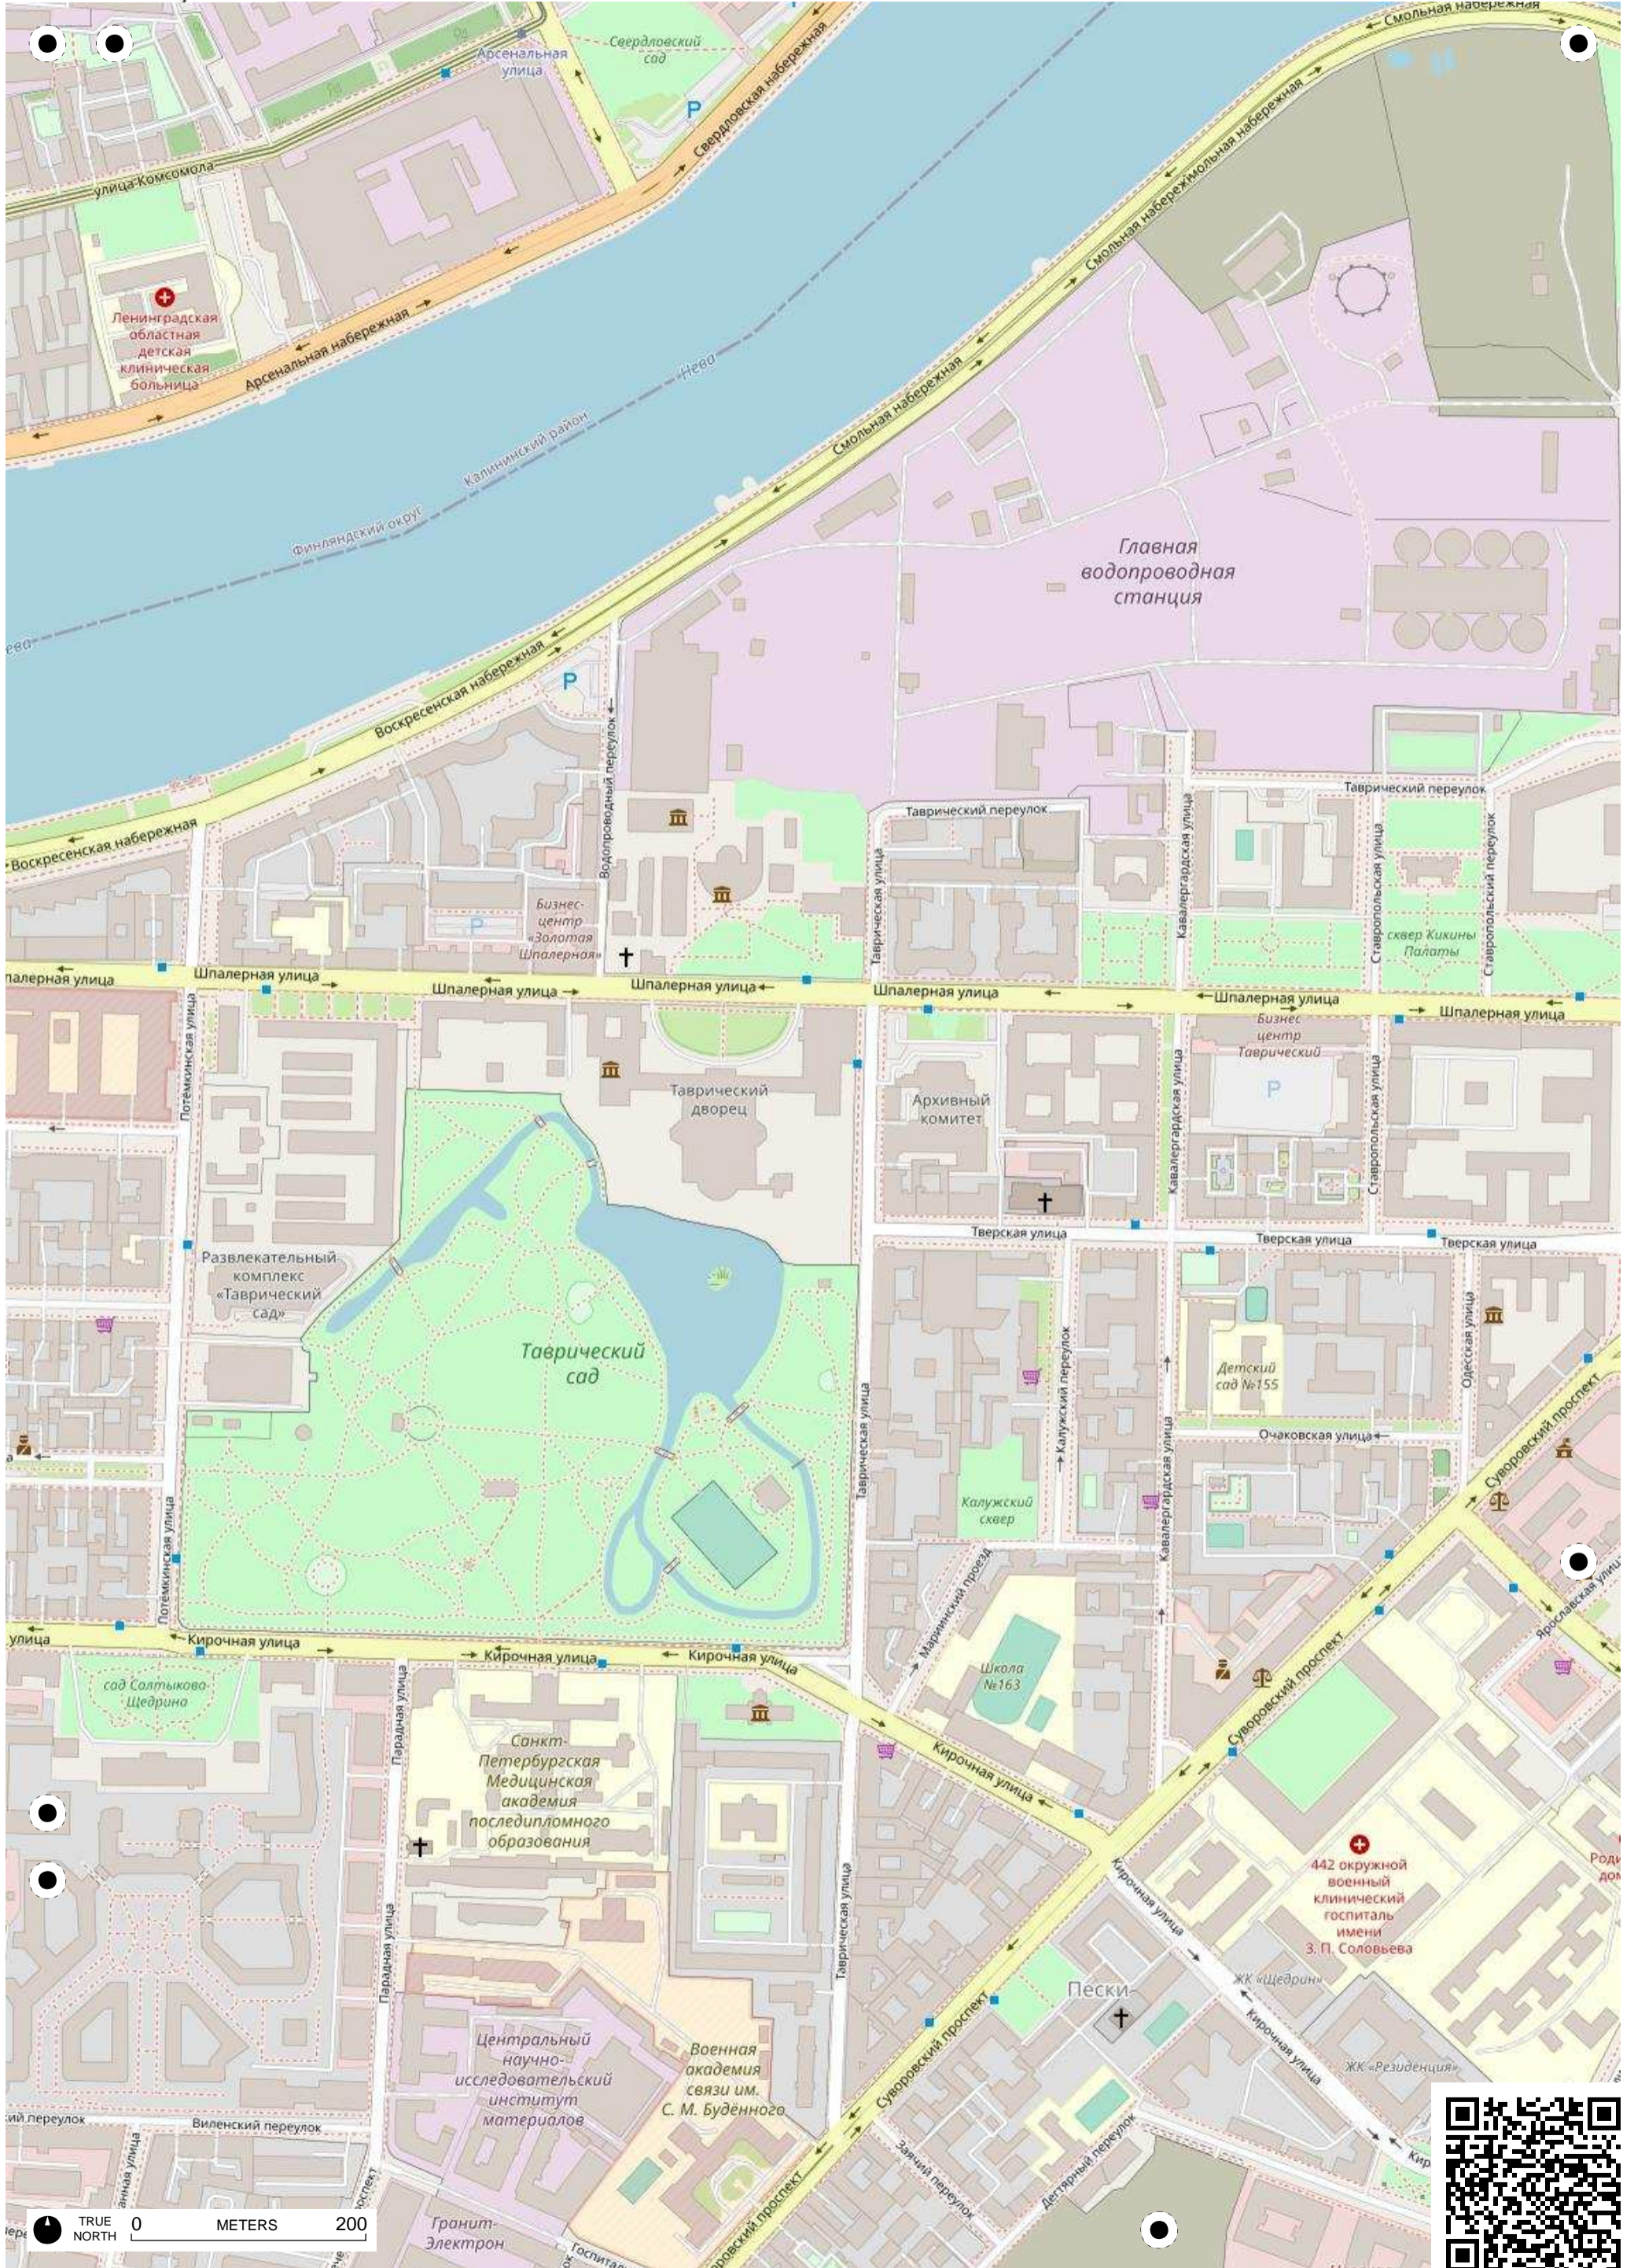

TRUE NORTH 0 METERS 200

TRUE NORTH 0 METERS 200

TRUE NORTH 0 METERS 200

Проектирование культурно-театральной зоны с парком «Тучков буян»

TRUE NORTH 0 METERS 200

TRUE NORTH 0 METERS 200

Строительство
ЖК «Pulse
на набережной»

TRUE NORTH 0 METERS 200

Helsinki - St. Pe

TRUE NORTH 0 METERS 200

TRUE NORTH 0 METERS 200

TRUE NORTH 0 METERS 200

TRUE NORTH 0 METERS 200