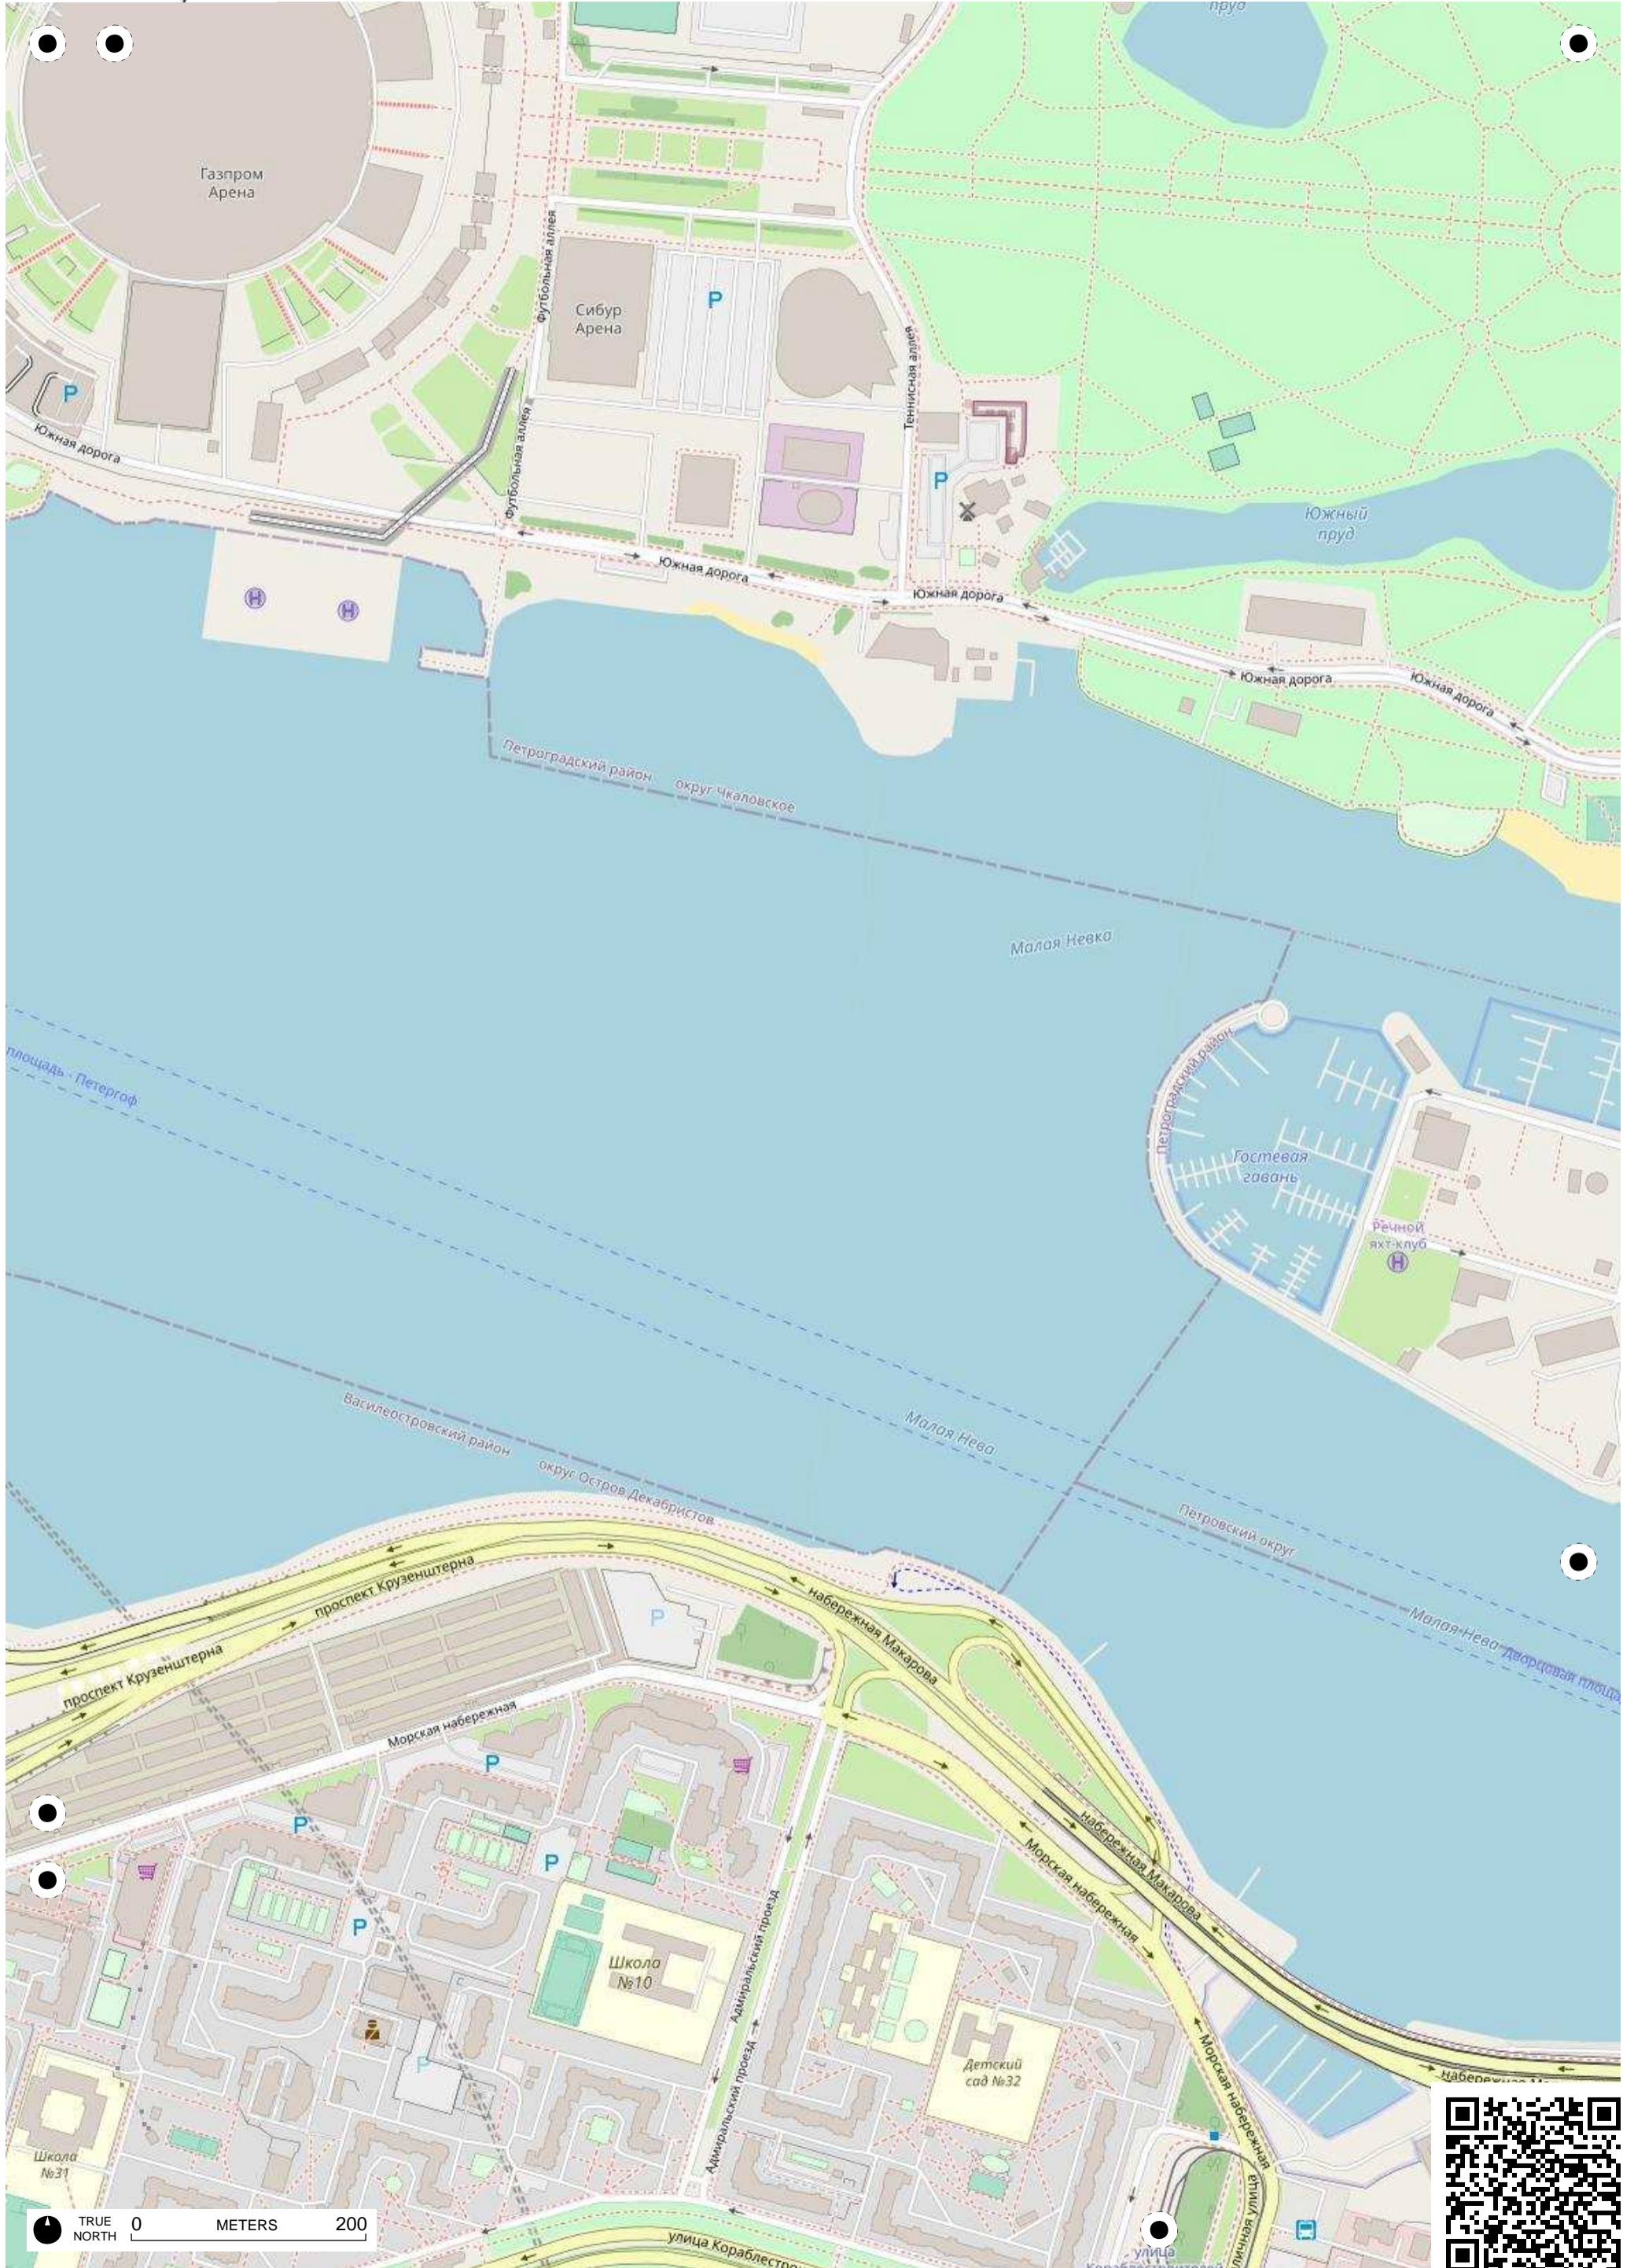

TRUE NORTH 0 METERS 200

TRUE NORTH 0 METERS 200

TRUE NORTH 0 METERS 200

Проектирование культурно-театральной зоны с парком «Тучков буян»

TRUE NORTH 0 METERS 200

TRUE NORTH 0 METERS 200

Строительство
ЖК «Pulse
на набережной»

TRUE NORTH 0 METERS 200

Helsinki - St. Pe

TRUE NORTH 0 METERS 200

TRUE NORTH 0 METERS 200

TRUE NORTH 0 METERS 200

TRUE NORTH 0 METERS 200