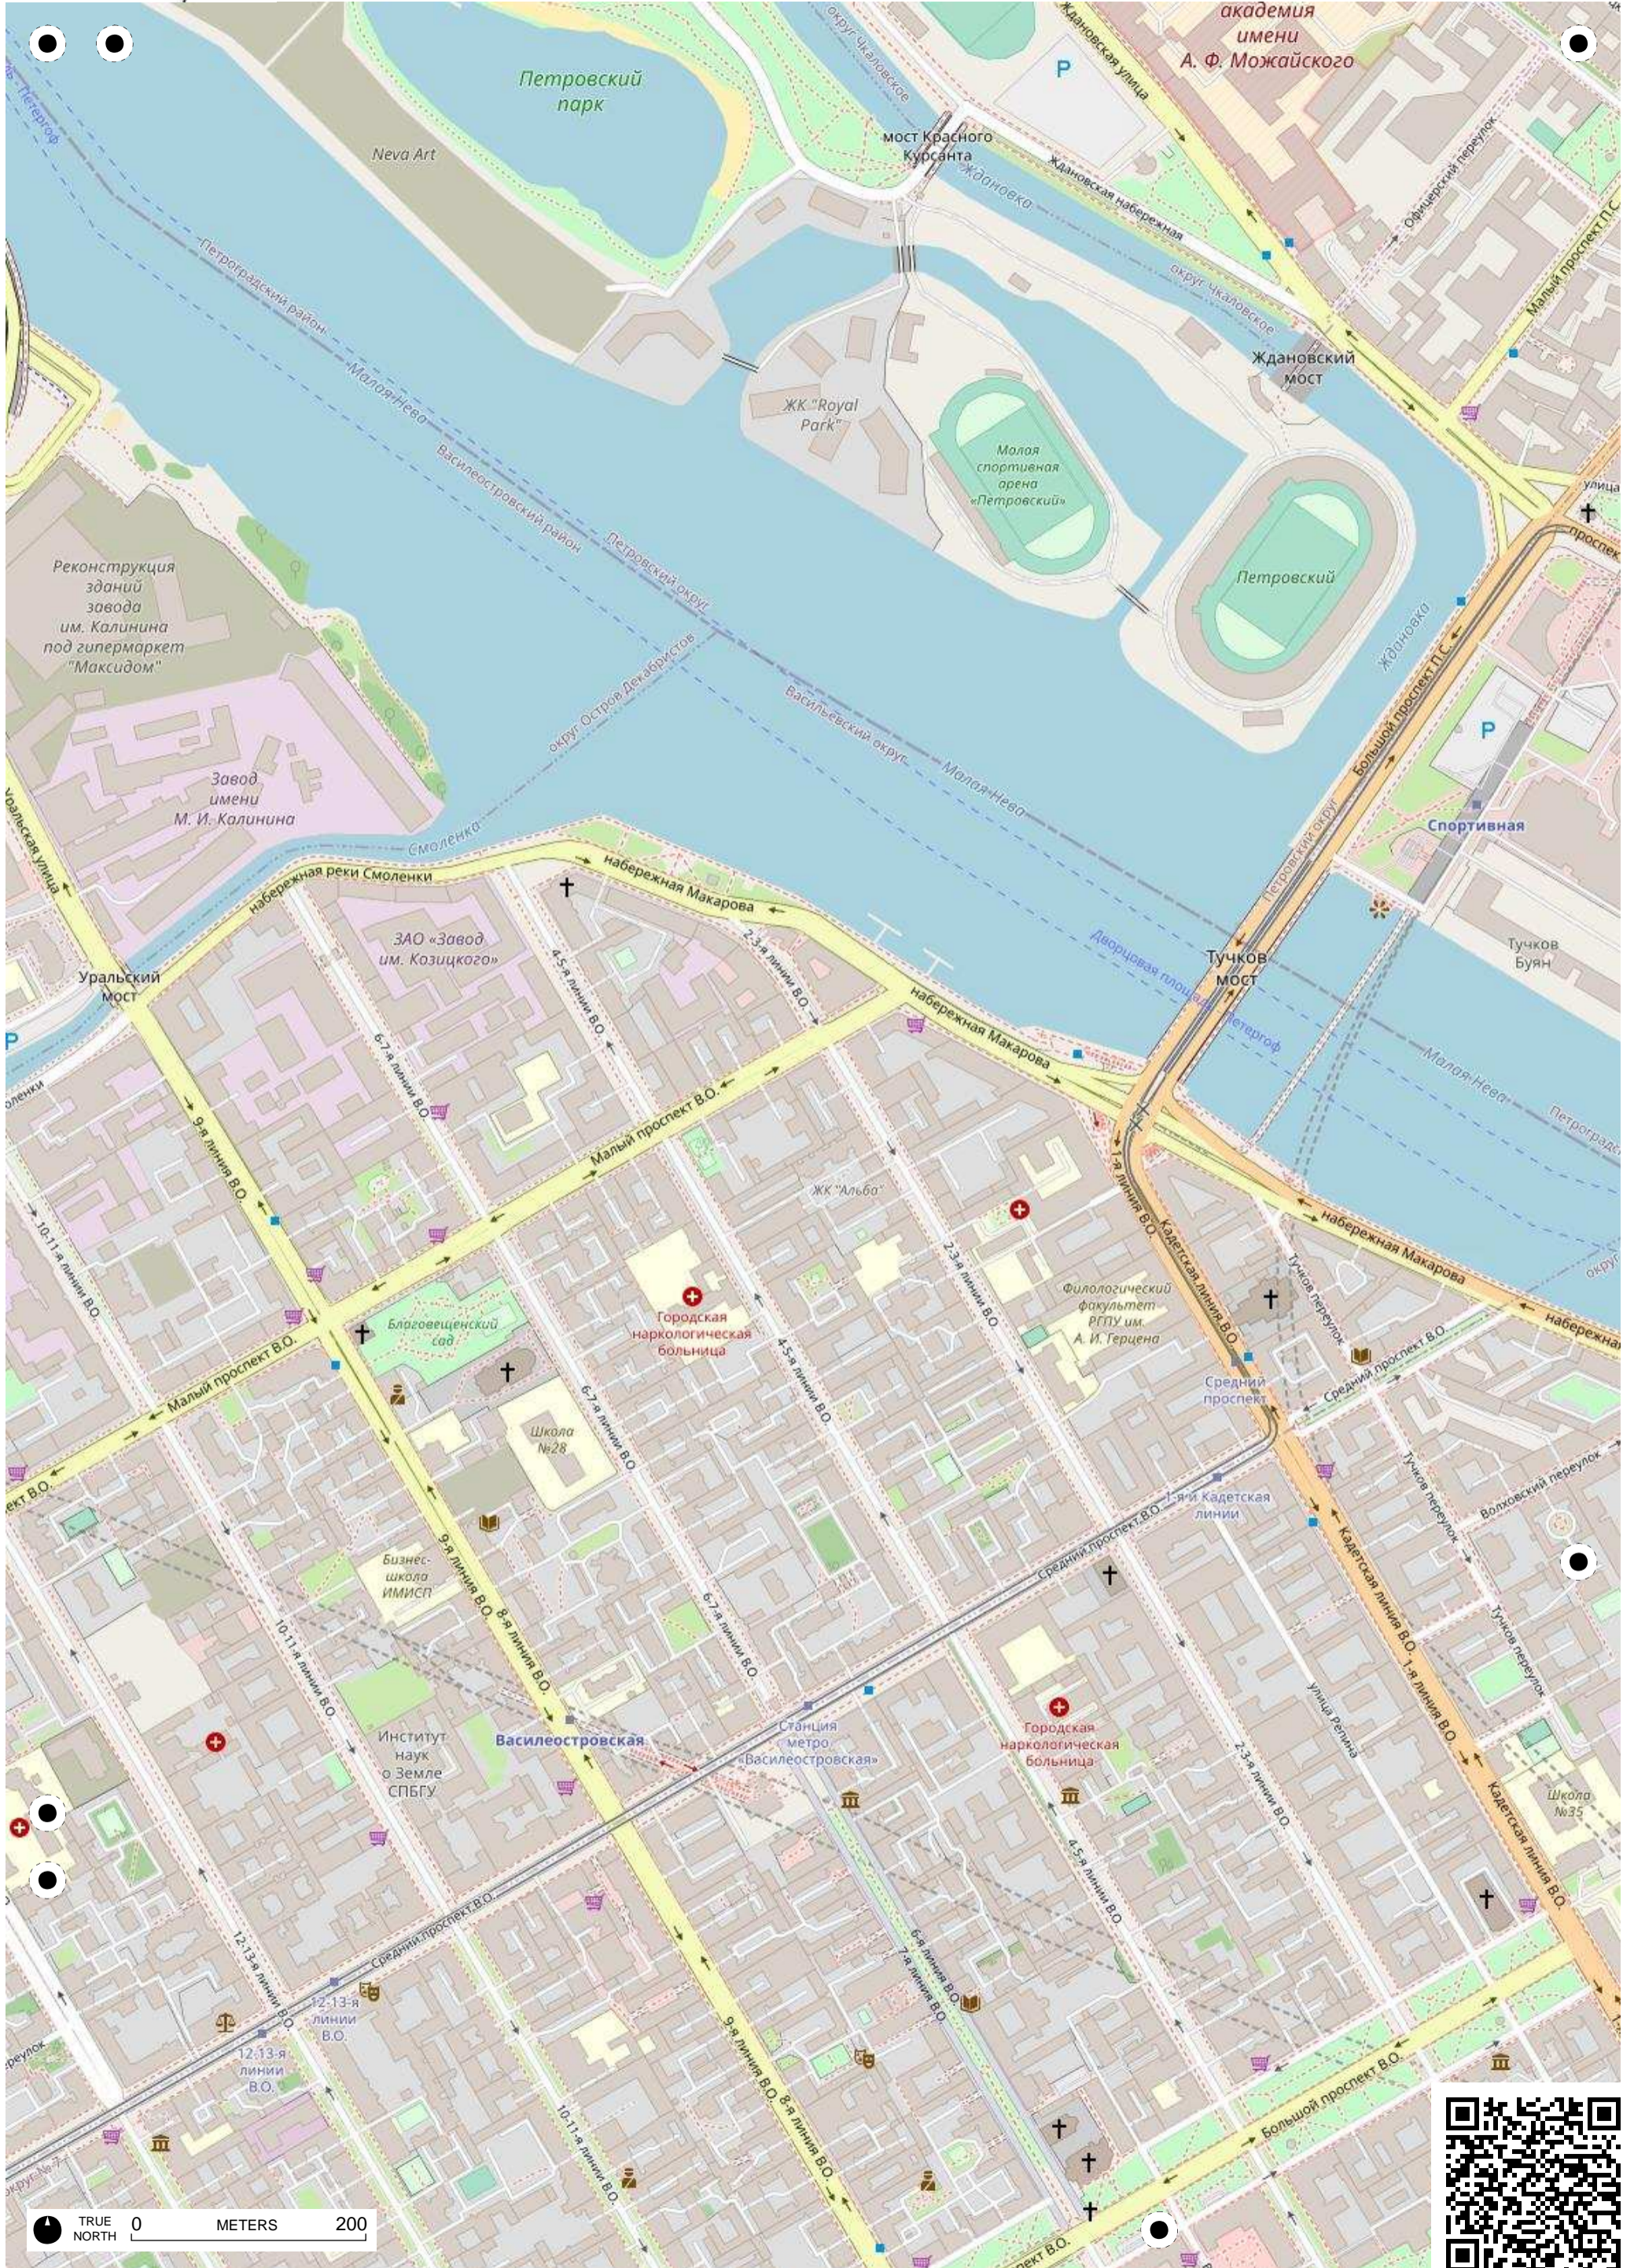

TRUE NORTH 0 METERS 200

TRUE NORTH 0 METERS 200

TRUE NORTH 0 METERS 200

Проектирование культурно-театральной зоны с парком «Тучков буян»

TRUE NORTH 0 METERS 200

TRUE NORTH 0 METERS 200

Строительство
ЖК «Pulse
на набережной»

TRUE NORTH 0 METERS 200

Helsinki - St. Pe

TRUE NORTH 0 METERS 200

TRUE NORTH 0 METERS 200

TRUE NORTH 0 METERS 200

TRUE NORTH 0 METERS 200