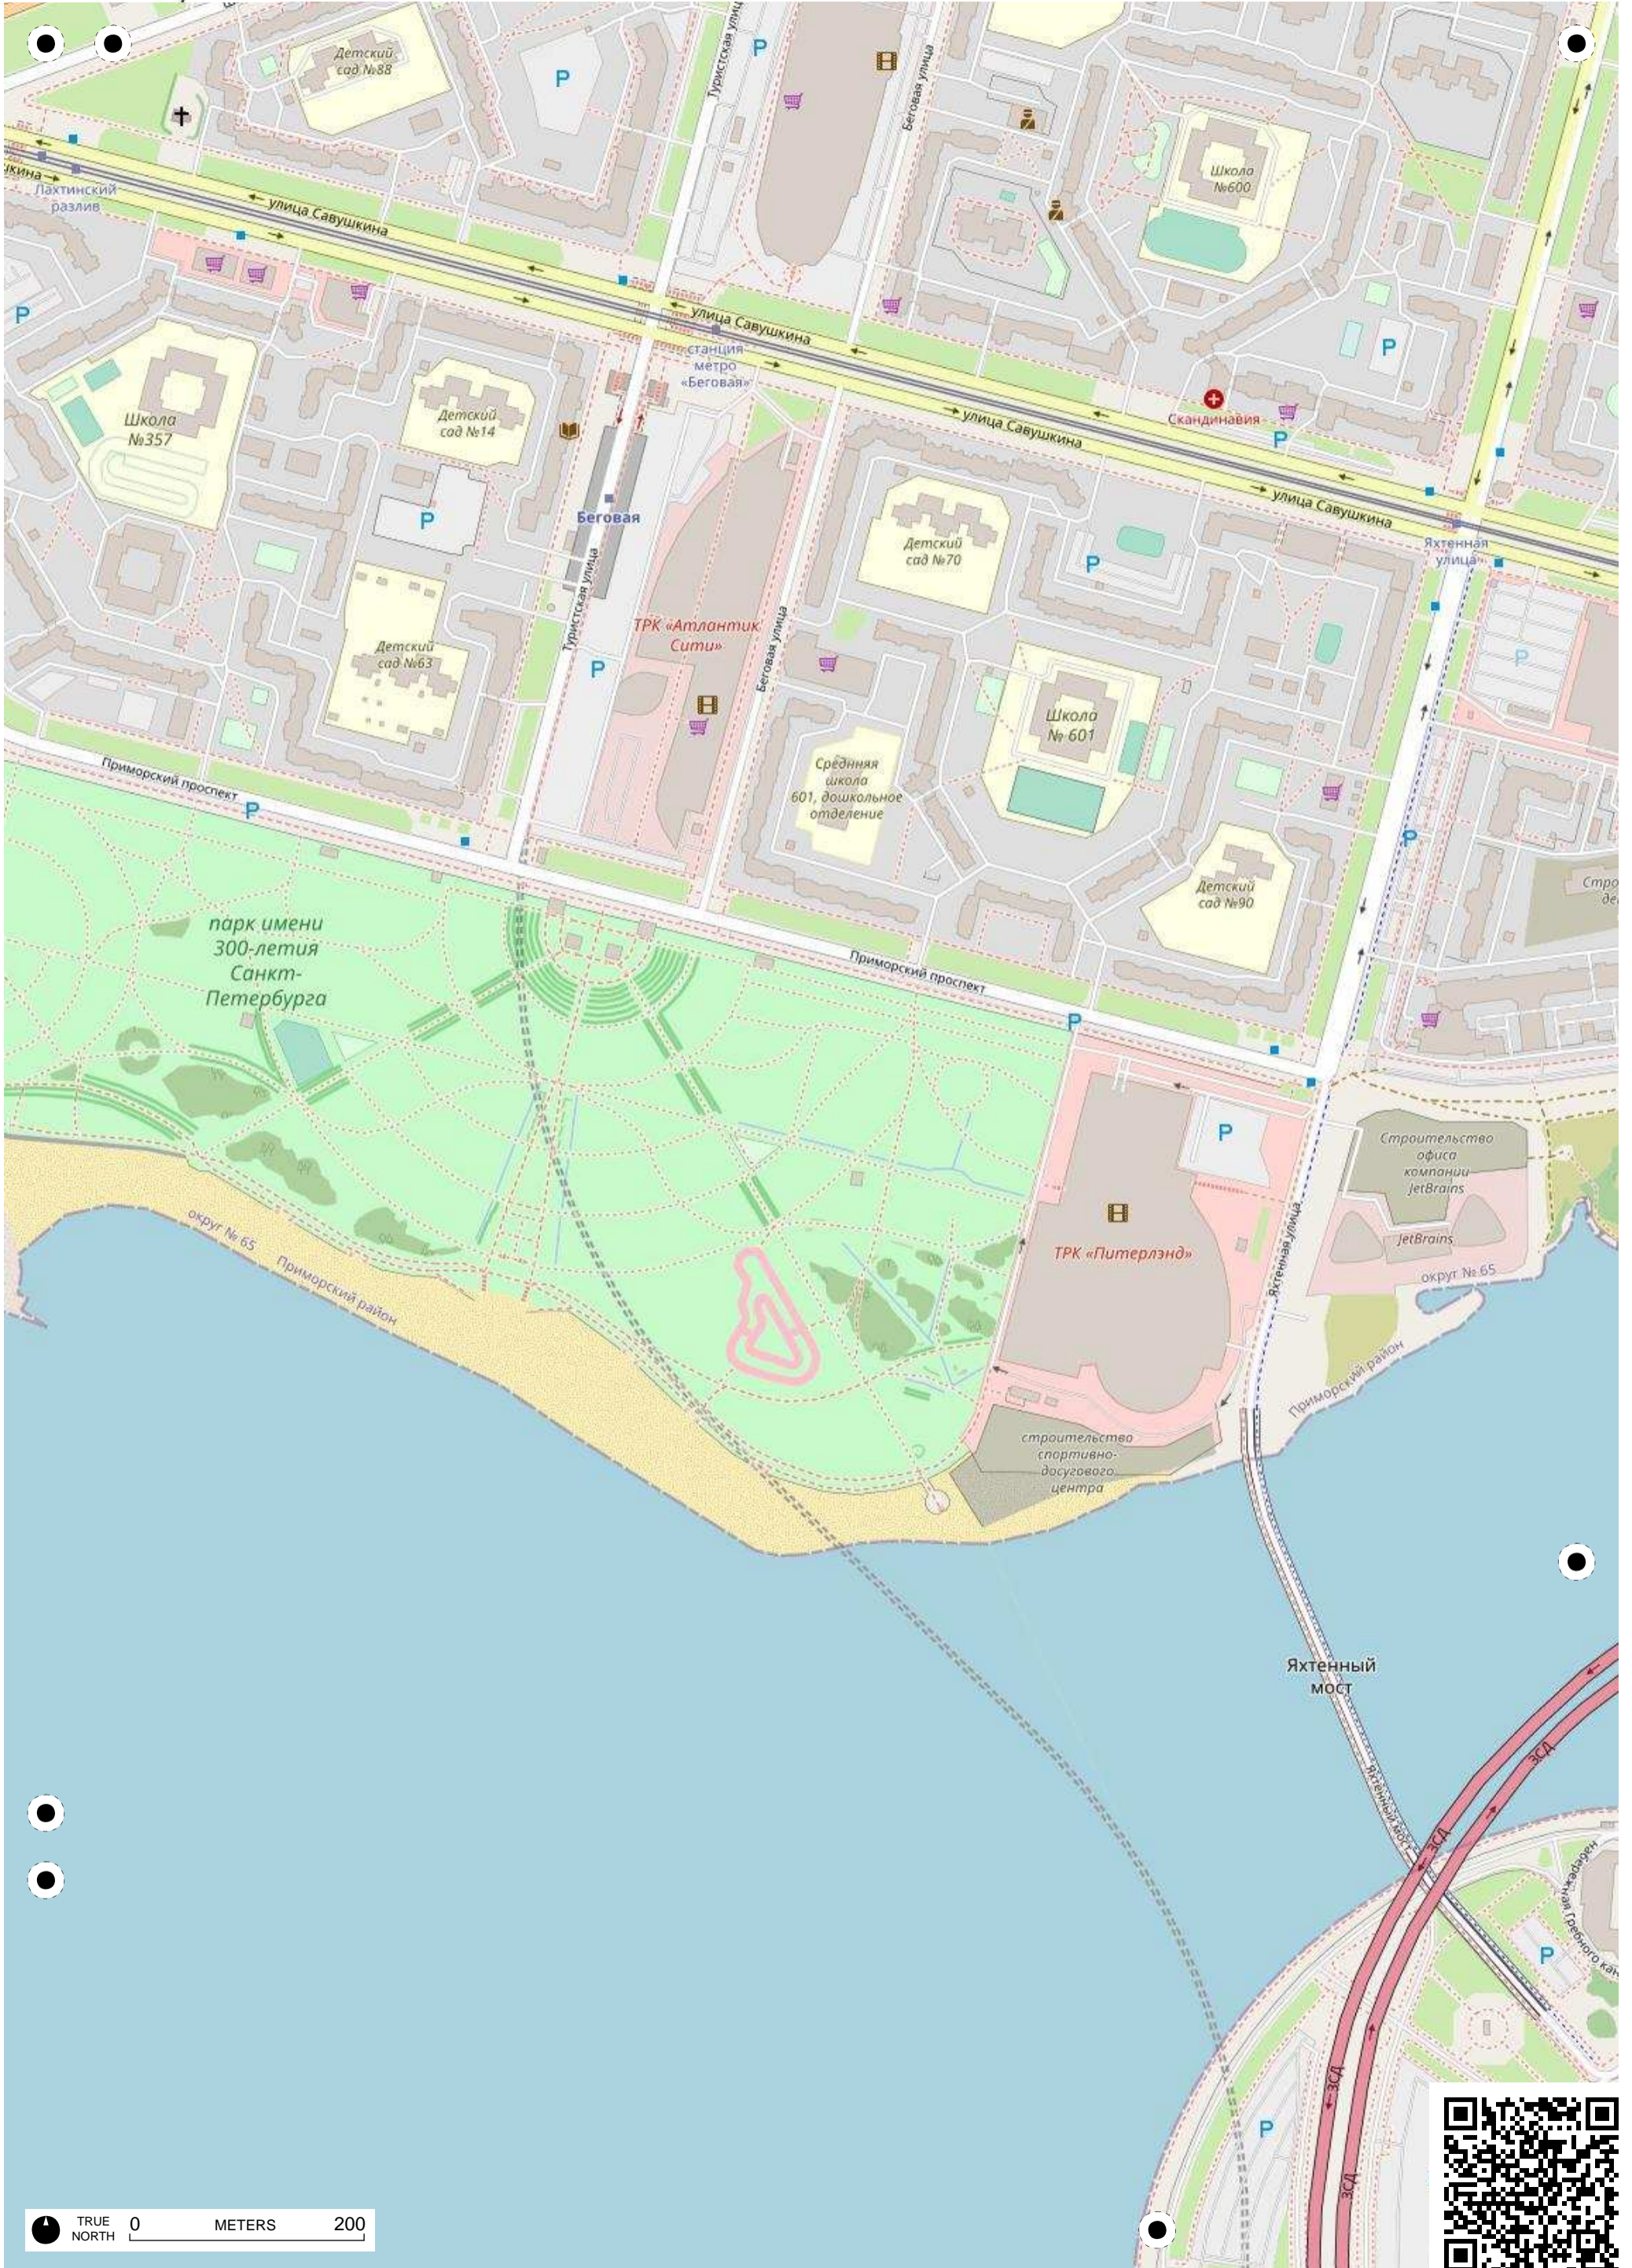

TRUE NORTH 0 METERS 200

TRUE NORTH 0 METERS 200

TRUE NORTH 0 METERS 200

Проектирование культурно-театральной зоны с парком «Тучков буян»

TRUE NORTH 0 METERS 200

TRUE NORTH 0 METERS 200

Строительство
ЖК «Pulse
на набережной»

TRUE NORTH 0 METERS 200

Helsinki - St. Pe

TRUE NORTH 0 METERS 200

TRUE NORTH 0 METERS 200

TRUE NORTH 0 METERS 200

TRUE NORTH 0 METERS 200