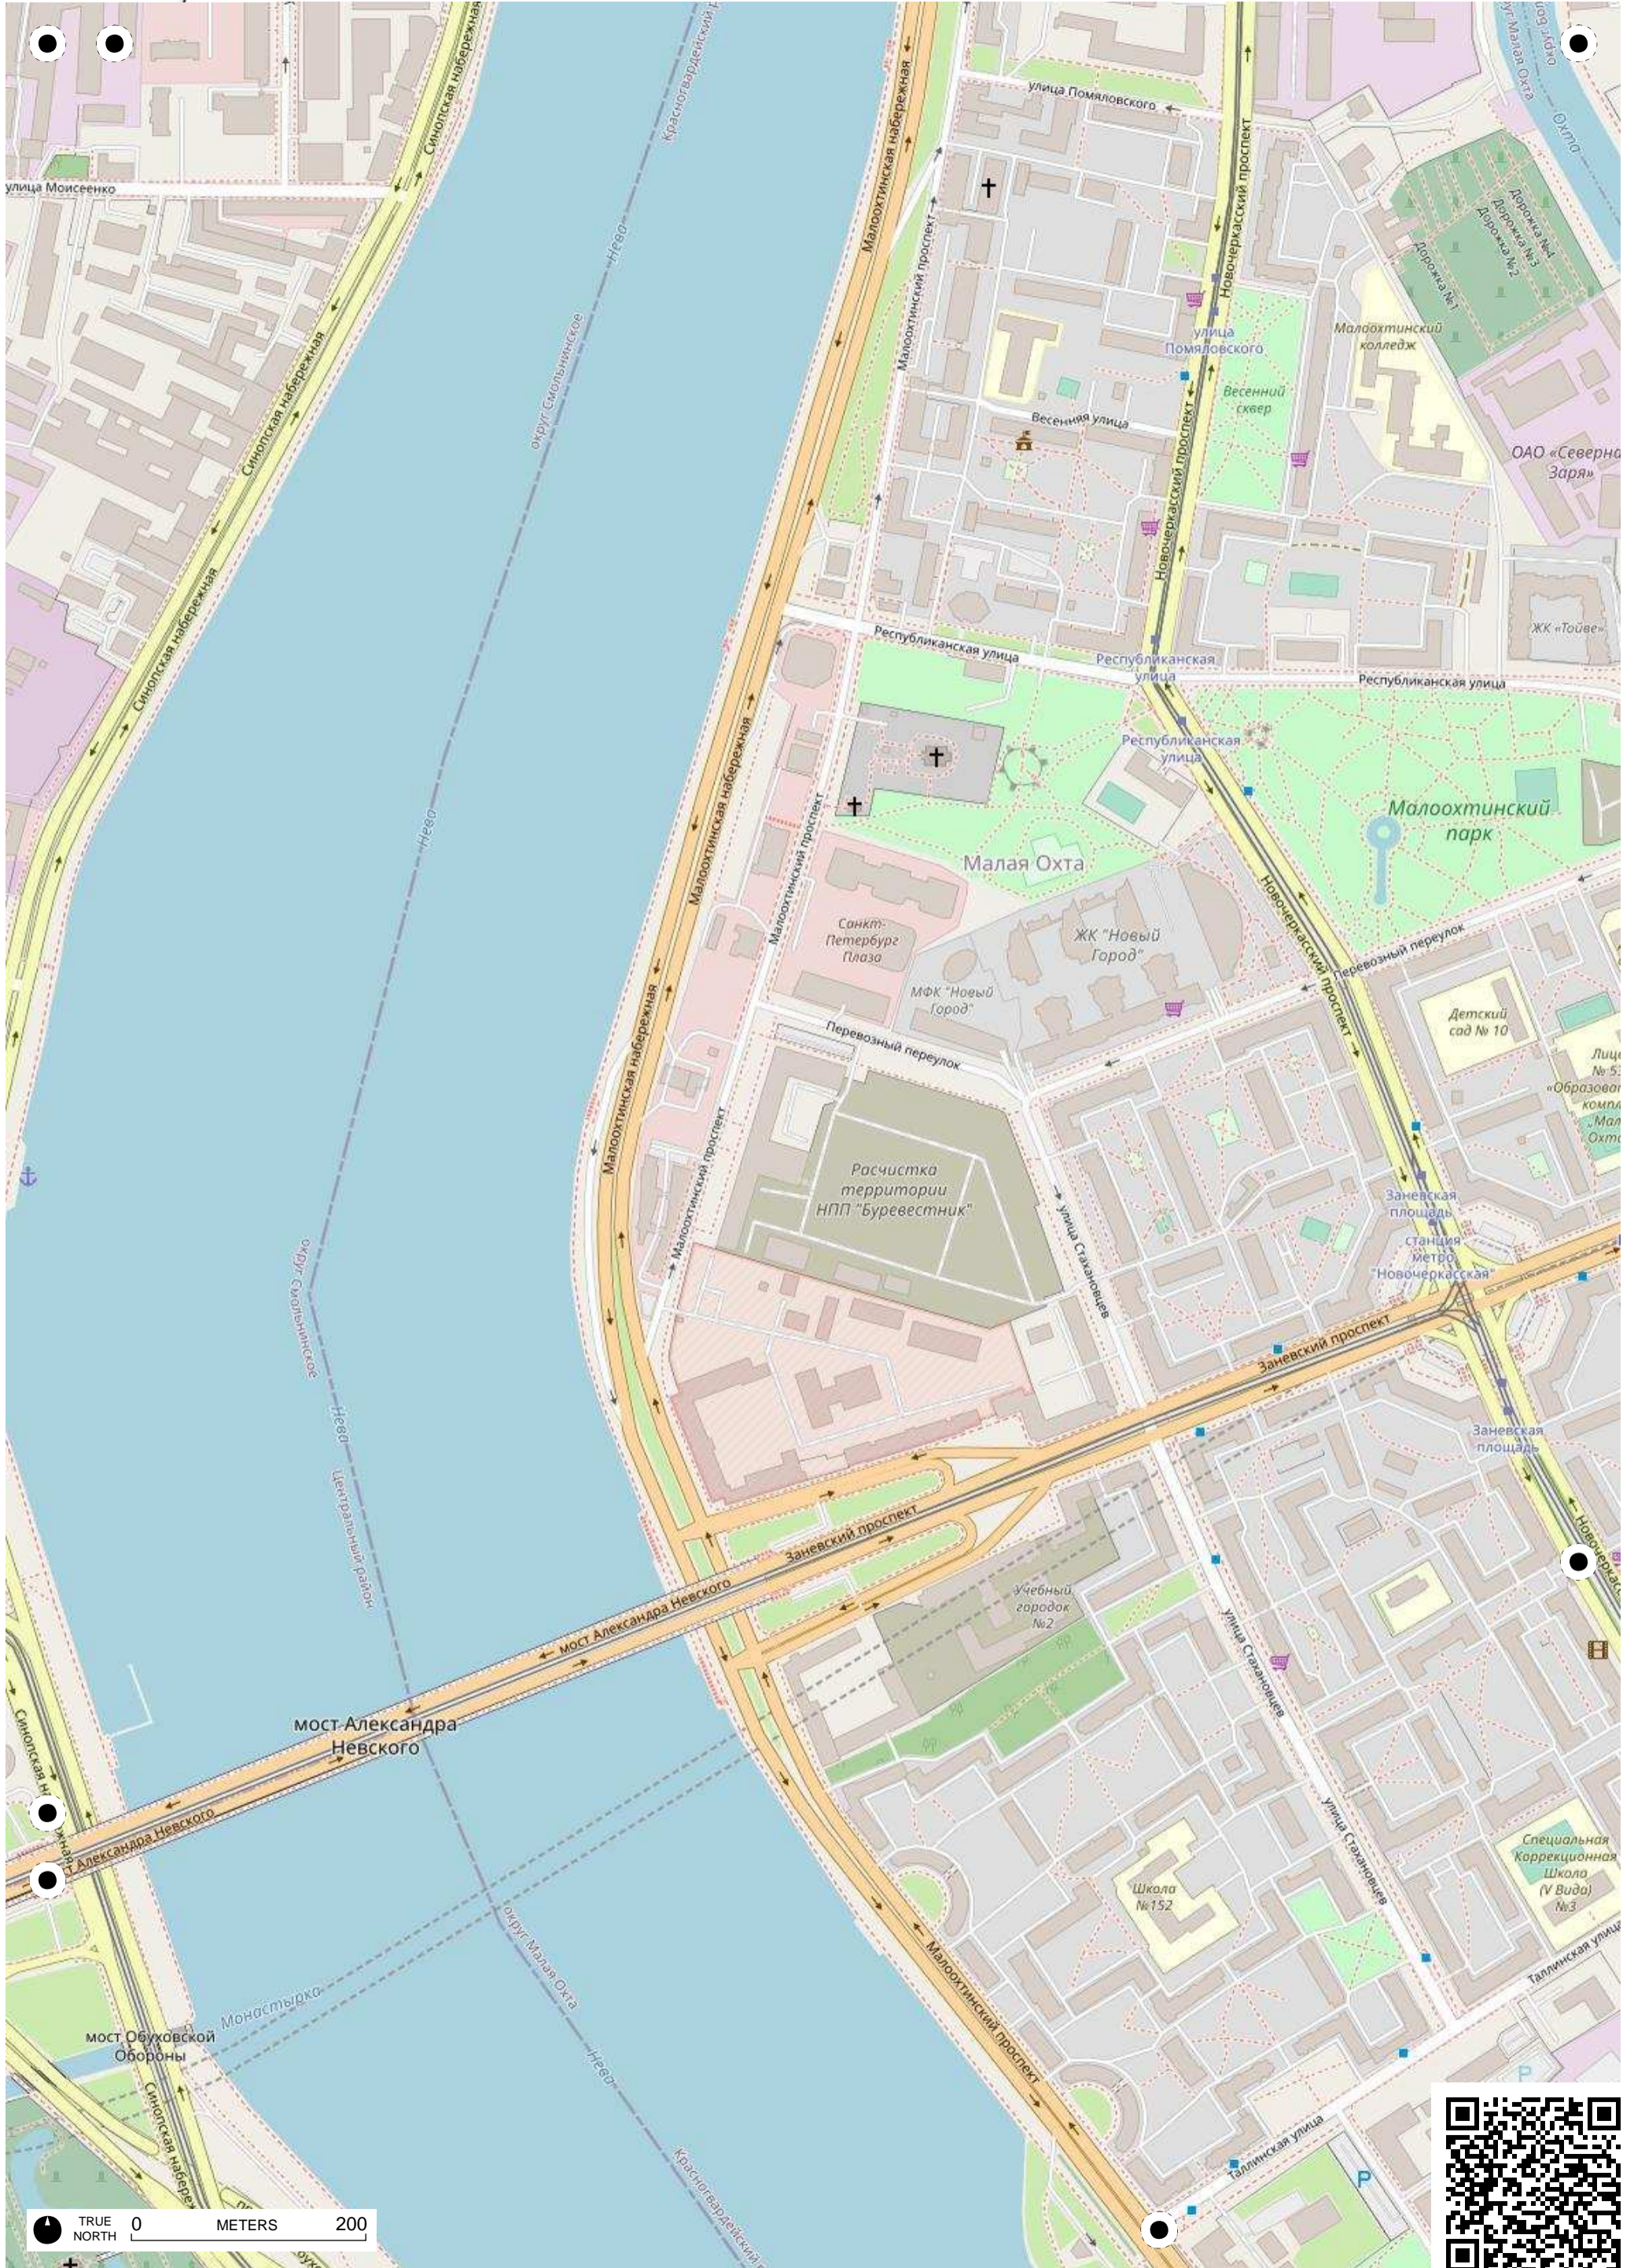

TRUE NORTH 0 METERS 200

TRUE NORTH 0 METERS 200

TRUE NORTH 0 METERS 200

Проектирование культурно-театральной зоны с парком «Тучков буян»

TRUE NORTH 0 METERS 200

TRUE NORTH 0 METERS 200

Строительство
ЖК «Pulse
на набережной»

TRUE NORTH 0 METERS 200

Helsinki - St. Pe

TRUE NORTH 0 METERS 200

TRUE NORTH 0 METERS 200

TRUE NORTH 0 METERS 200

TRUE NORTH 0 METERS 200