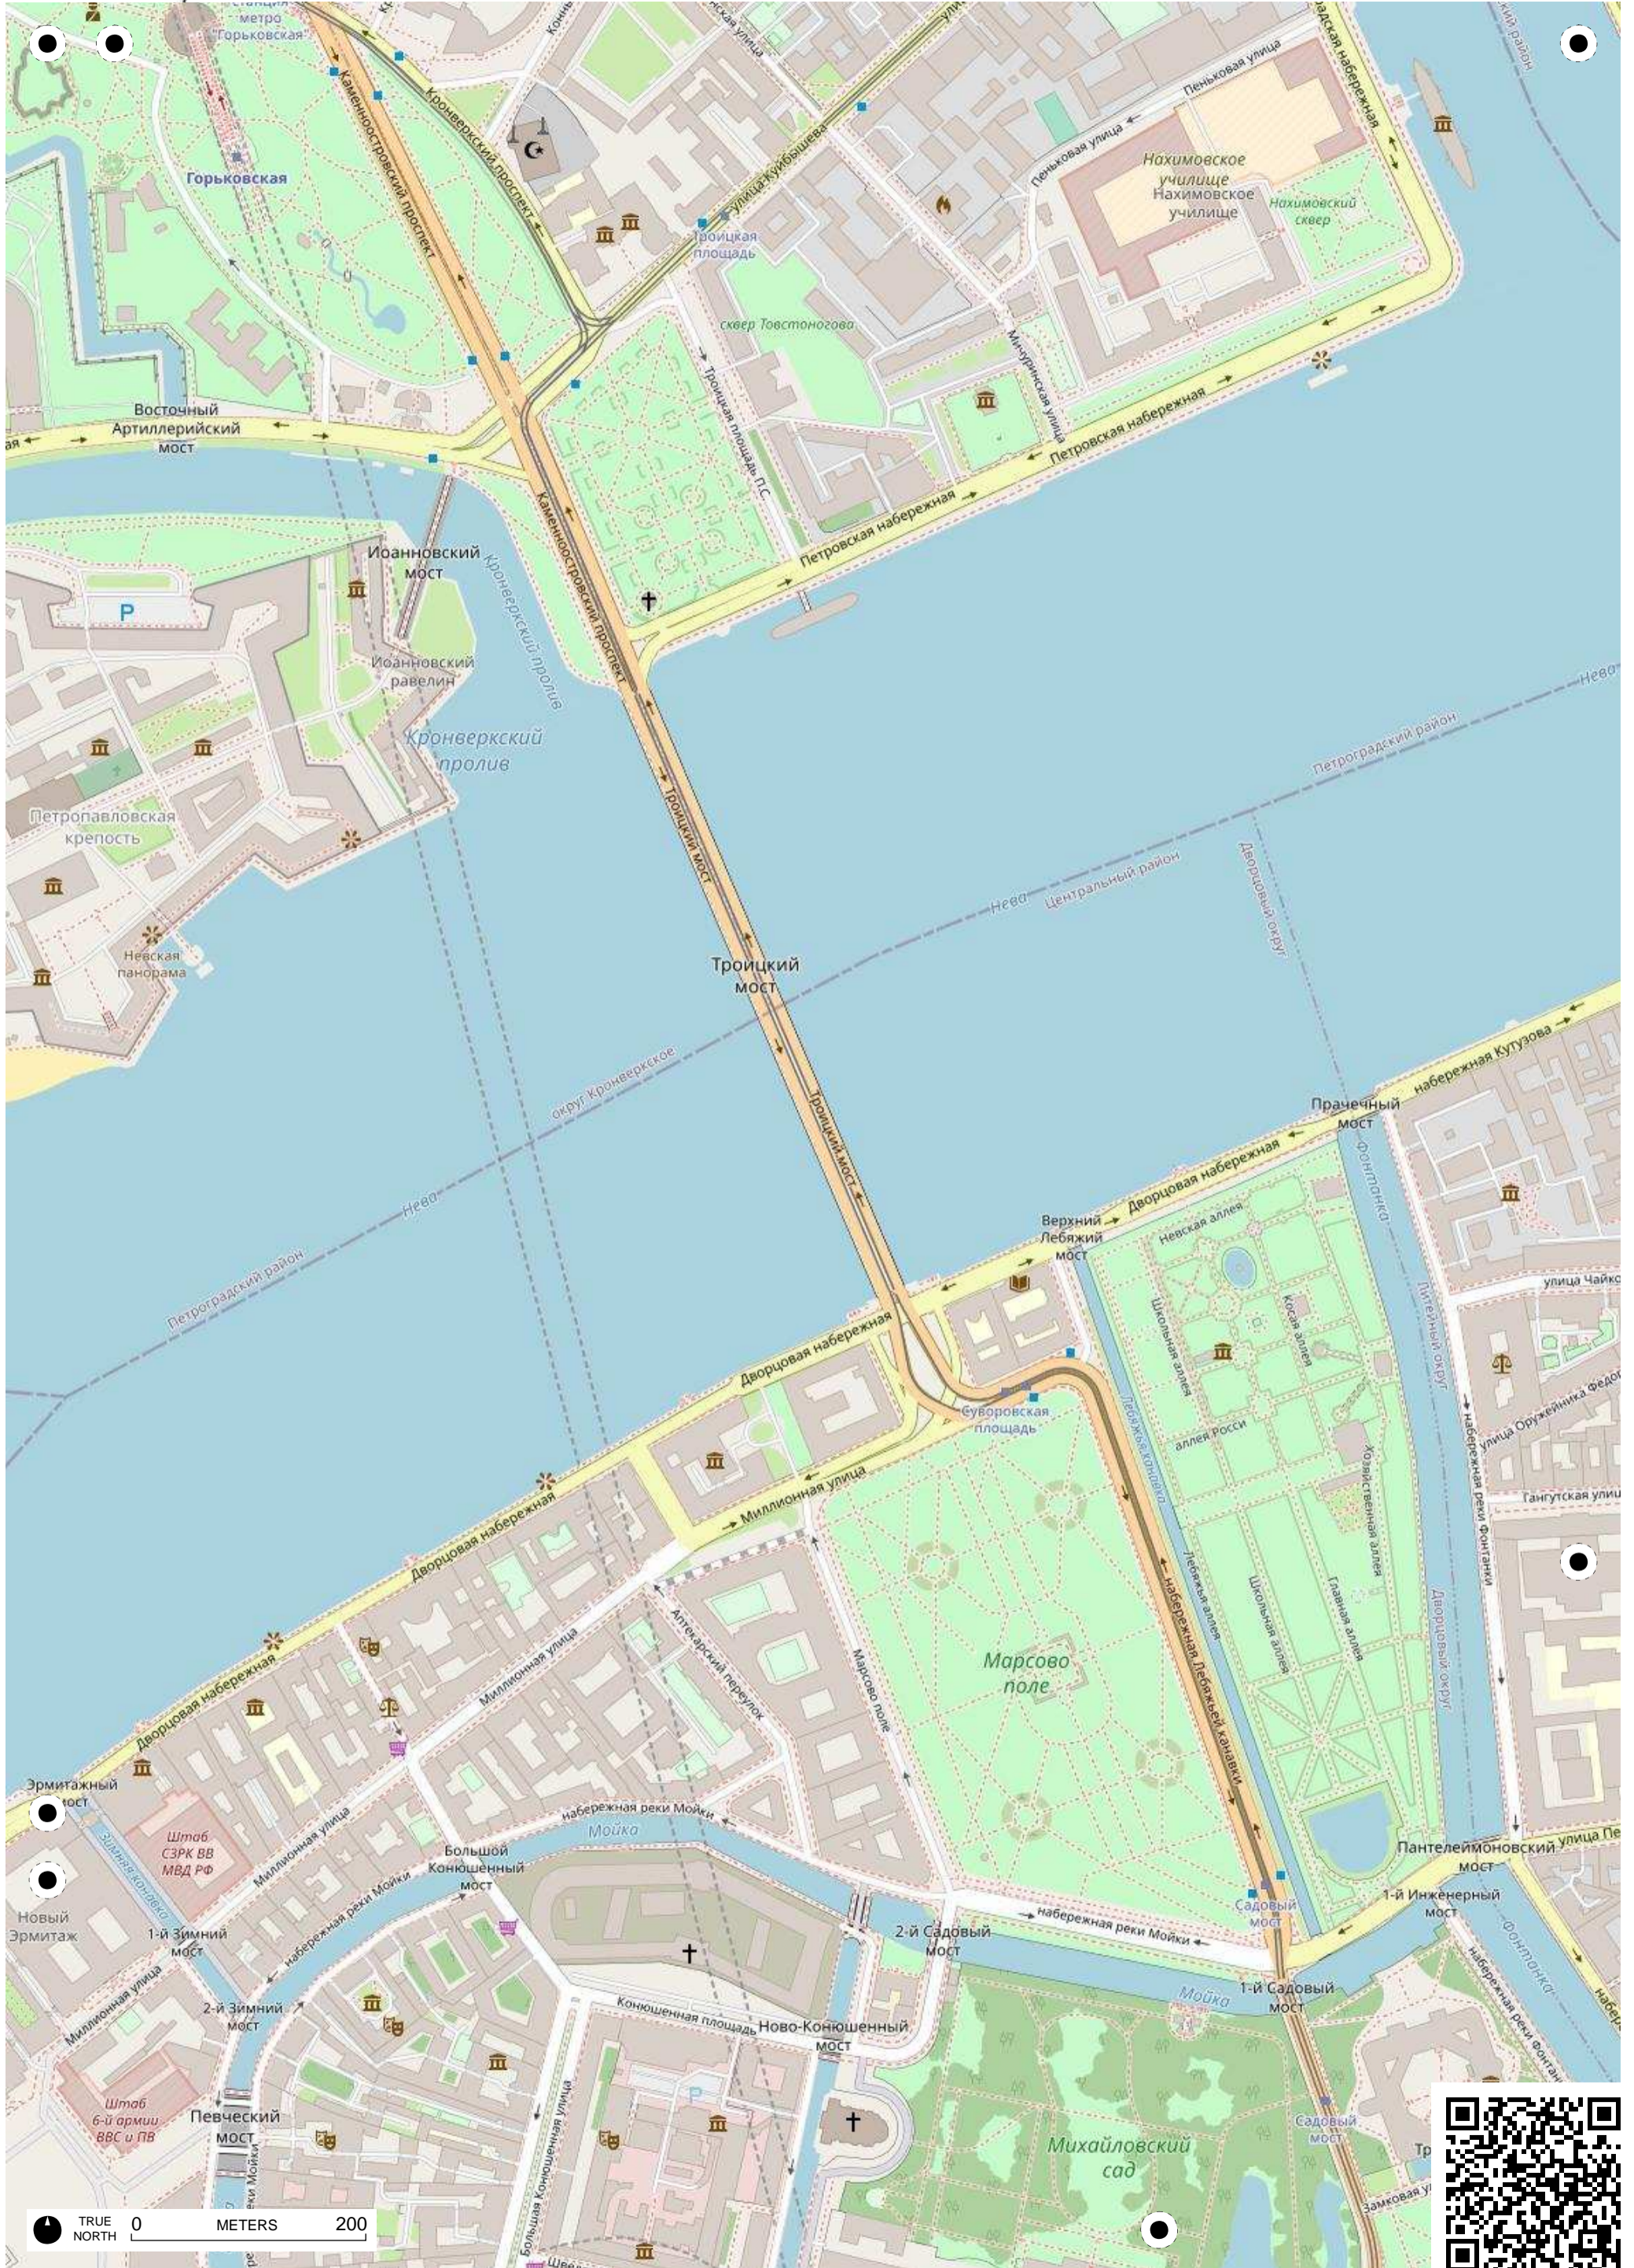

TRUE NORTH 0 METERS 200

TRUE NORTH 0 METERS 200

TRUE NORTH 0 METERS 200

Проектирование культурно-театральной зоны с парком «Тучков буян»

TRUE NORTH 0 METERS 200

TRUE NORTH 0 METERS 200

Строительство
ЖК «Pulse
на набережной»

TRUE NORTH 0 METERS 200

Helsinki - St. Pe

TRUE NORTH 0 METERS 200

TRUE NORTH 0 METERS 200

TRUE NORTH 0 METERS 200

TRUE NORTH 0 METERS 200