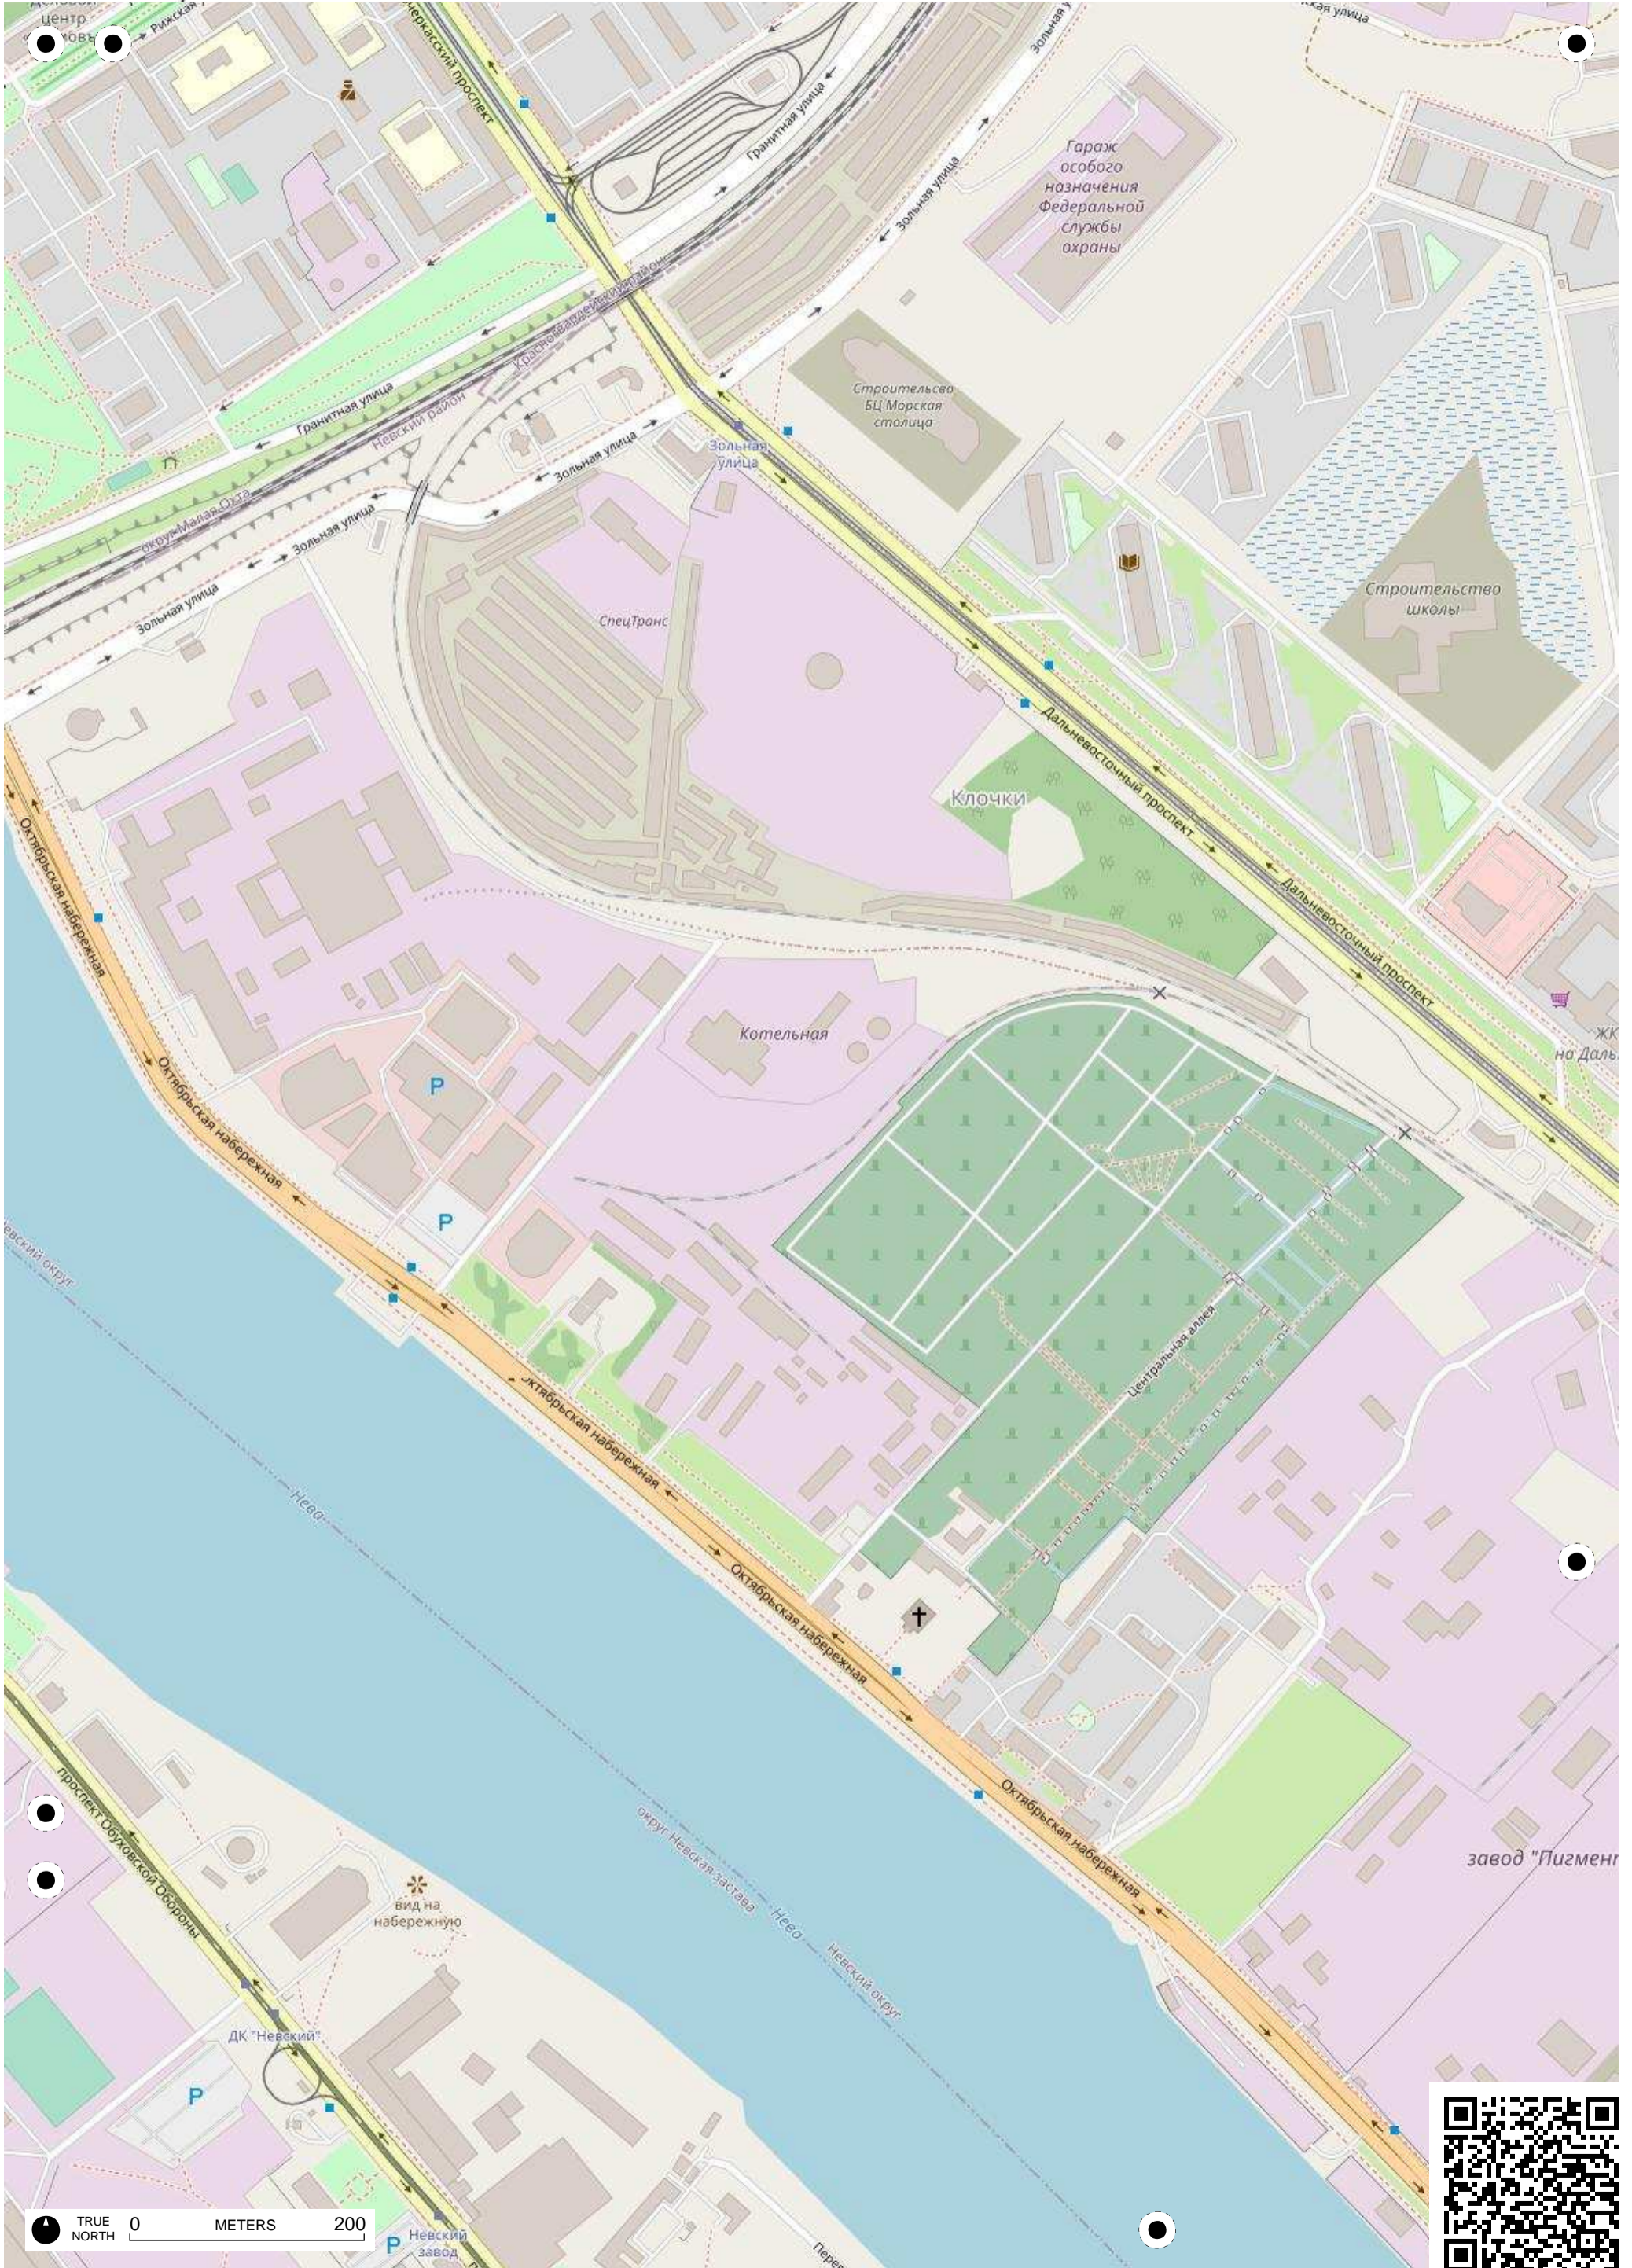

TRUE NORTH 0 METERS 200

TRUE NORTH 0 METERS 200

TRUE NORTH 0 METERS 200

Проектирование культурно-театральной зоны с парком «Тучков буян»

TRUE NORTH 0 METERS 200

TRUE NORTH 0 METERS 200

Строительство
ЖК «Pulse
на набережной»

TRUE NORTH 0 METERS 200

Helsinki - St. Pe

TRUE NORTH 0 METERS 200

TRUE NORTH 0 METERS 200

TRUE NORTH 0 METERS 200

TRUE NORTH 0 METERS 200