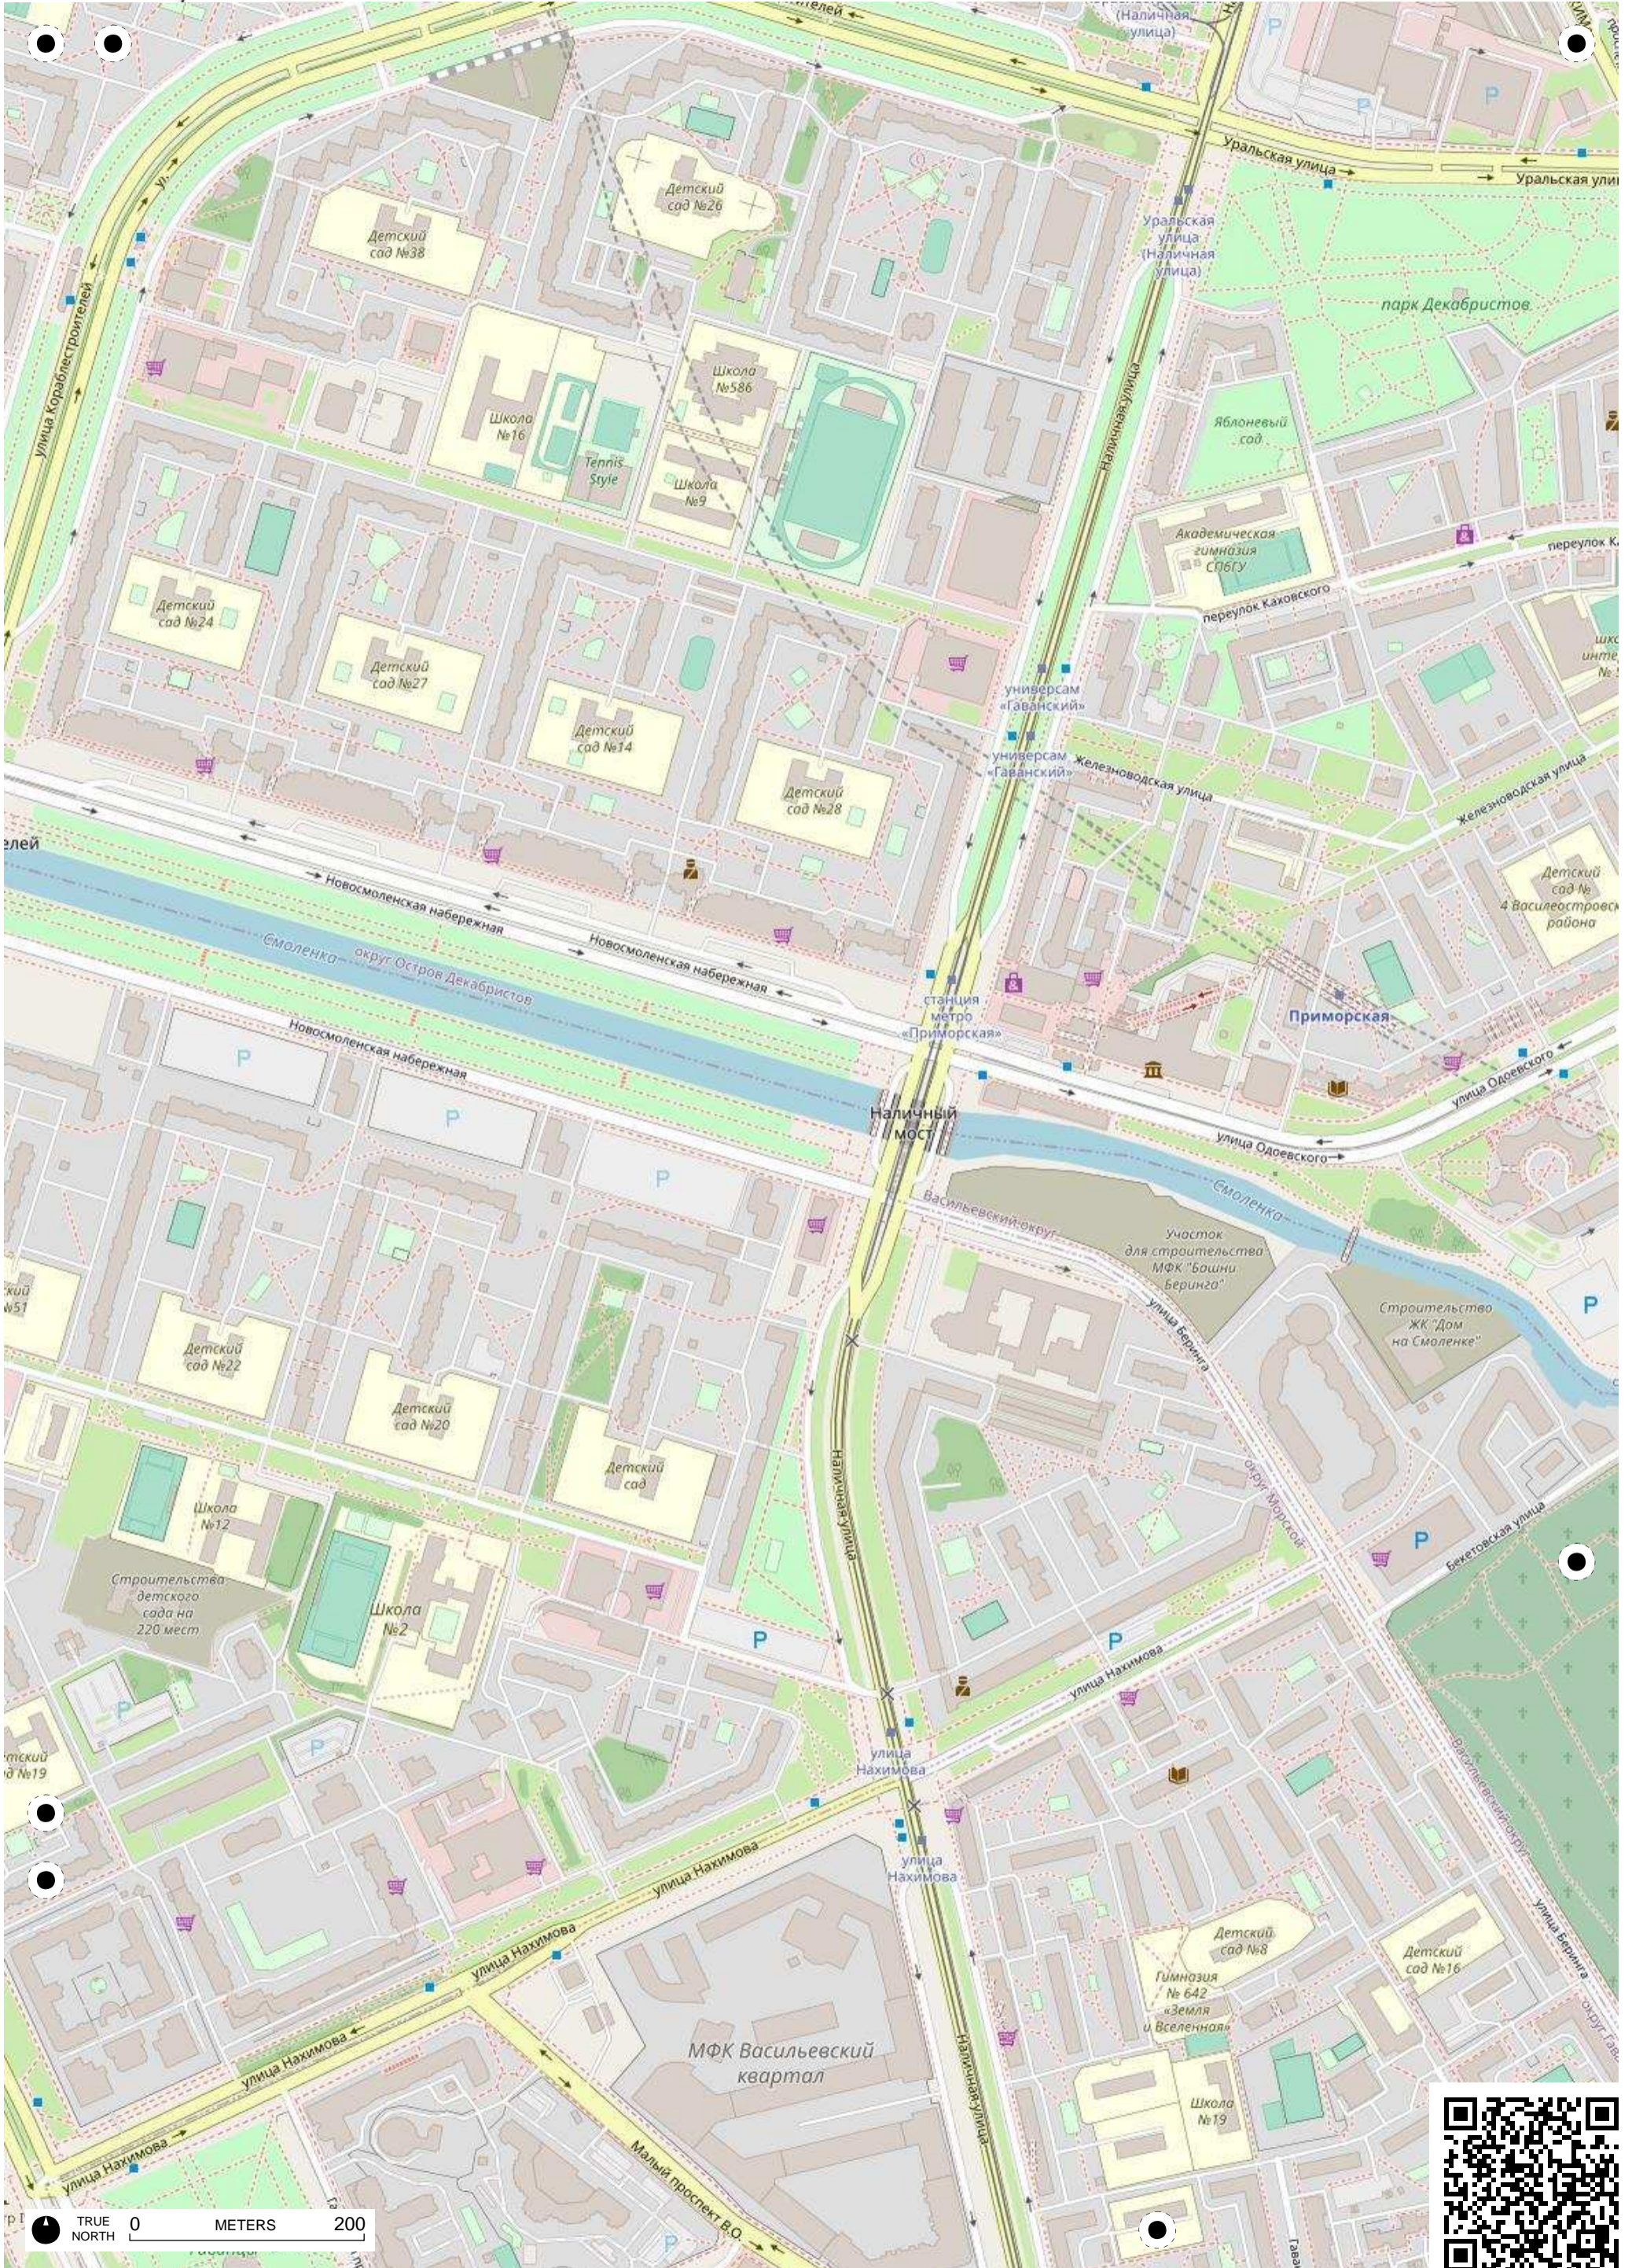

TRUE NORTH 0 METERS 200

TRUE NORTH 0 METERS 200

TRUE NORTH 0 METERS 200

Проектирование культурно-театральной зоны с парком «Тучков буян»

TRUE NORTH 0 METERS 200

TRUE NORTH 0 METERS 200

Строительство
ЖК «Pulse
на набережной»

TRUE NORTH 0 METERS 200

Helsinki - St. Pe

TRUE NORTH 0 METERS 200

TRUE NORTH 0 METERS 200

TRUE NORTH 0 METERS 200

TRUE NORTH 0 METERS 200