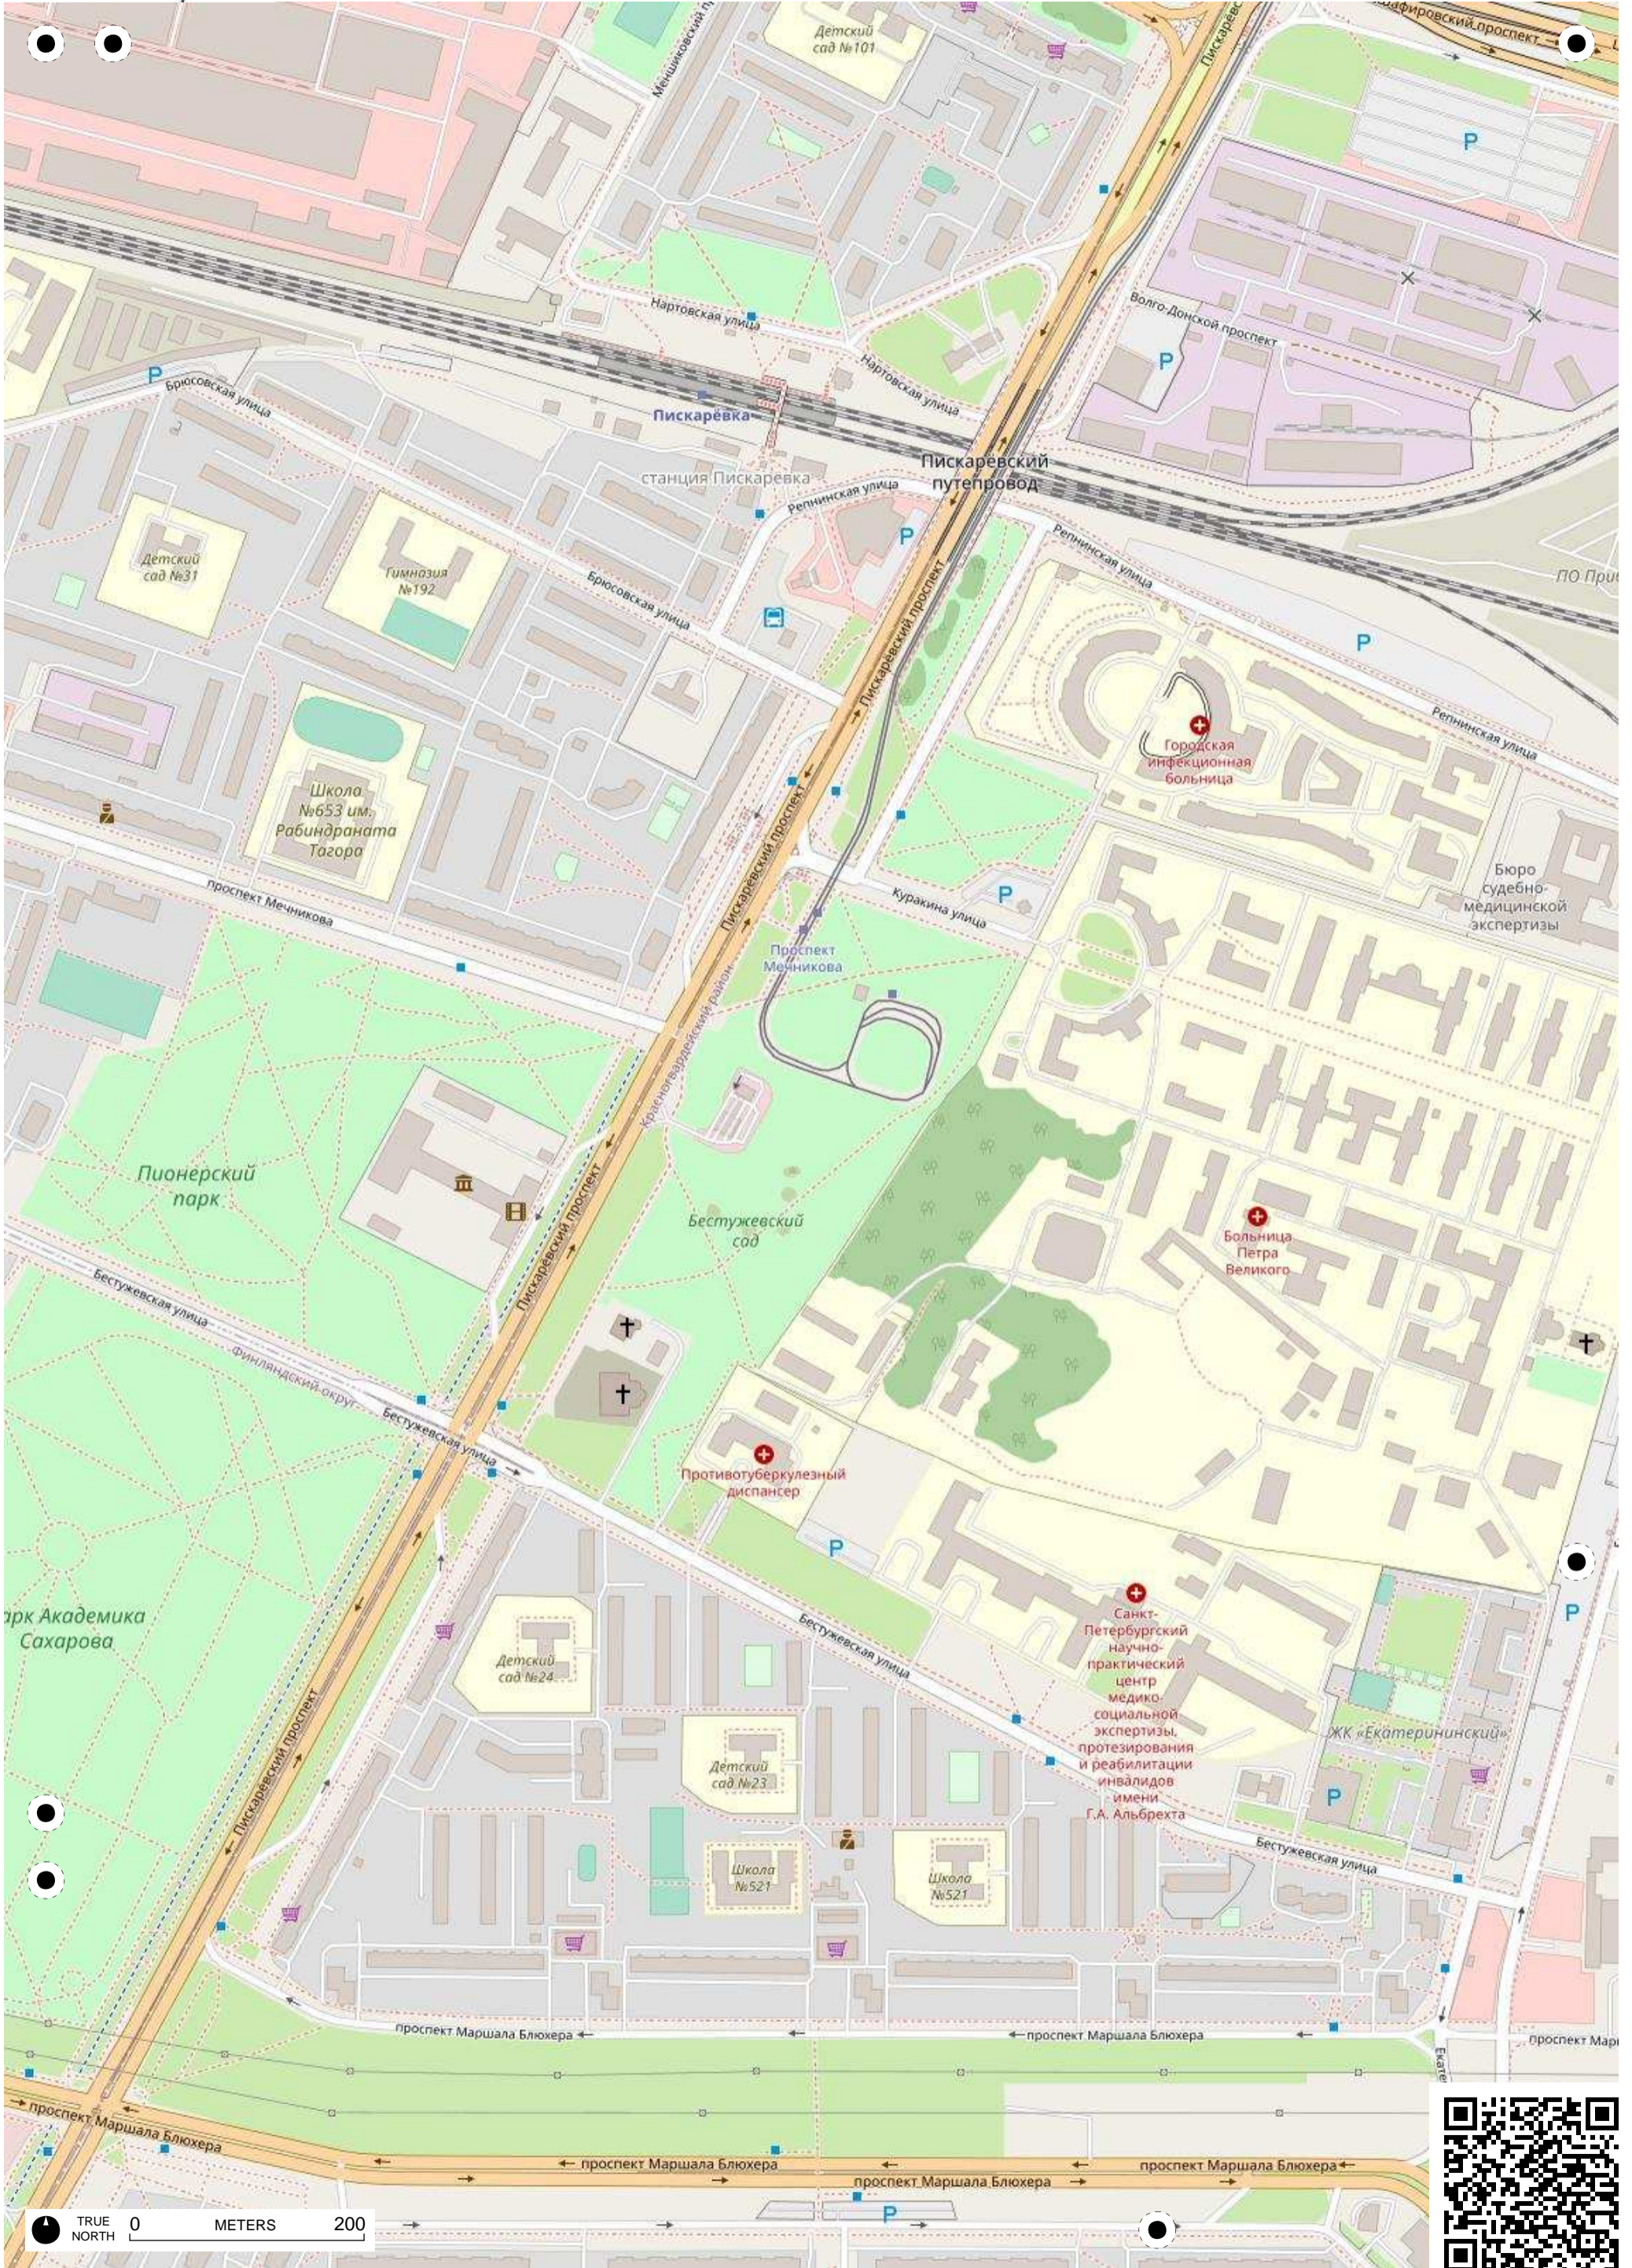

TRUE NORTH 0 METERS 200

TRUE NORTH 0 METERS 200

TRUE NORTH 0 METERS 200

Проектирование культурно-театральной зоны с парком «Тучков буян»

TRUE NORTH 0 METERS 200

TRUE NORTH 0 METERS 200

Строительство
ЖК «Pulse
на набережной»

TRUE NORTH 0 METERS 200

Helsinki - St. Pe

TRUE NORTH 0 METERS 200

TRUE NORTH 0 METERS 200

TRUE NORTH 0 METERS 200

TRUE NORTH 0 METERS 200