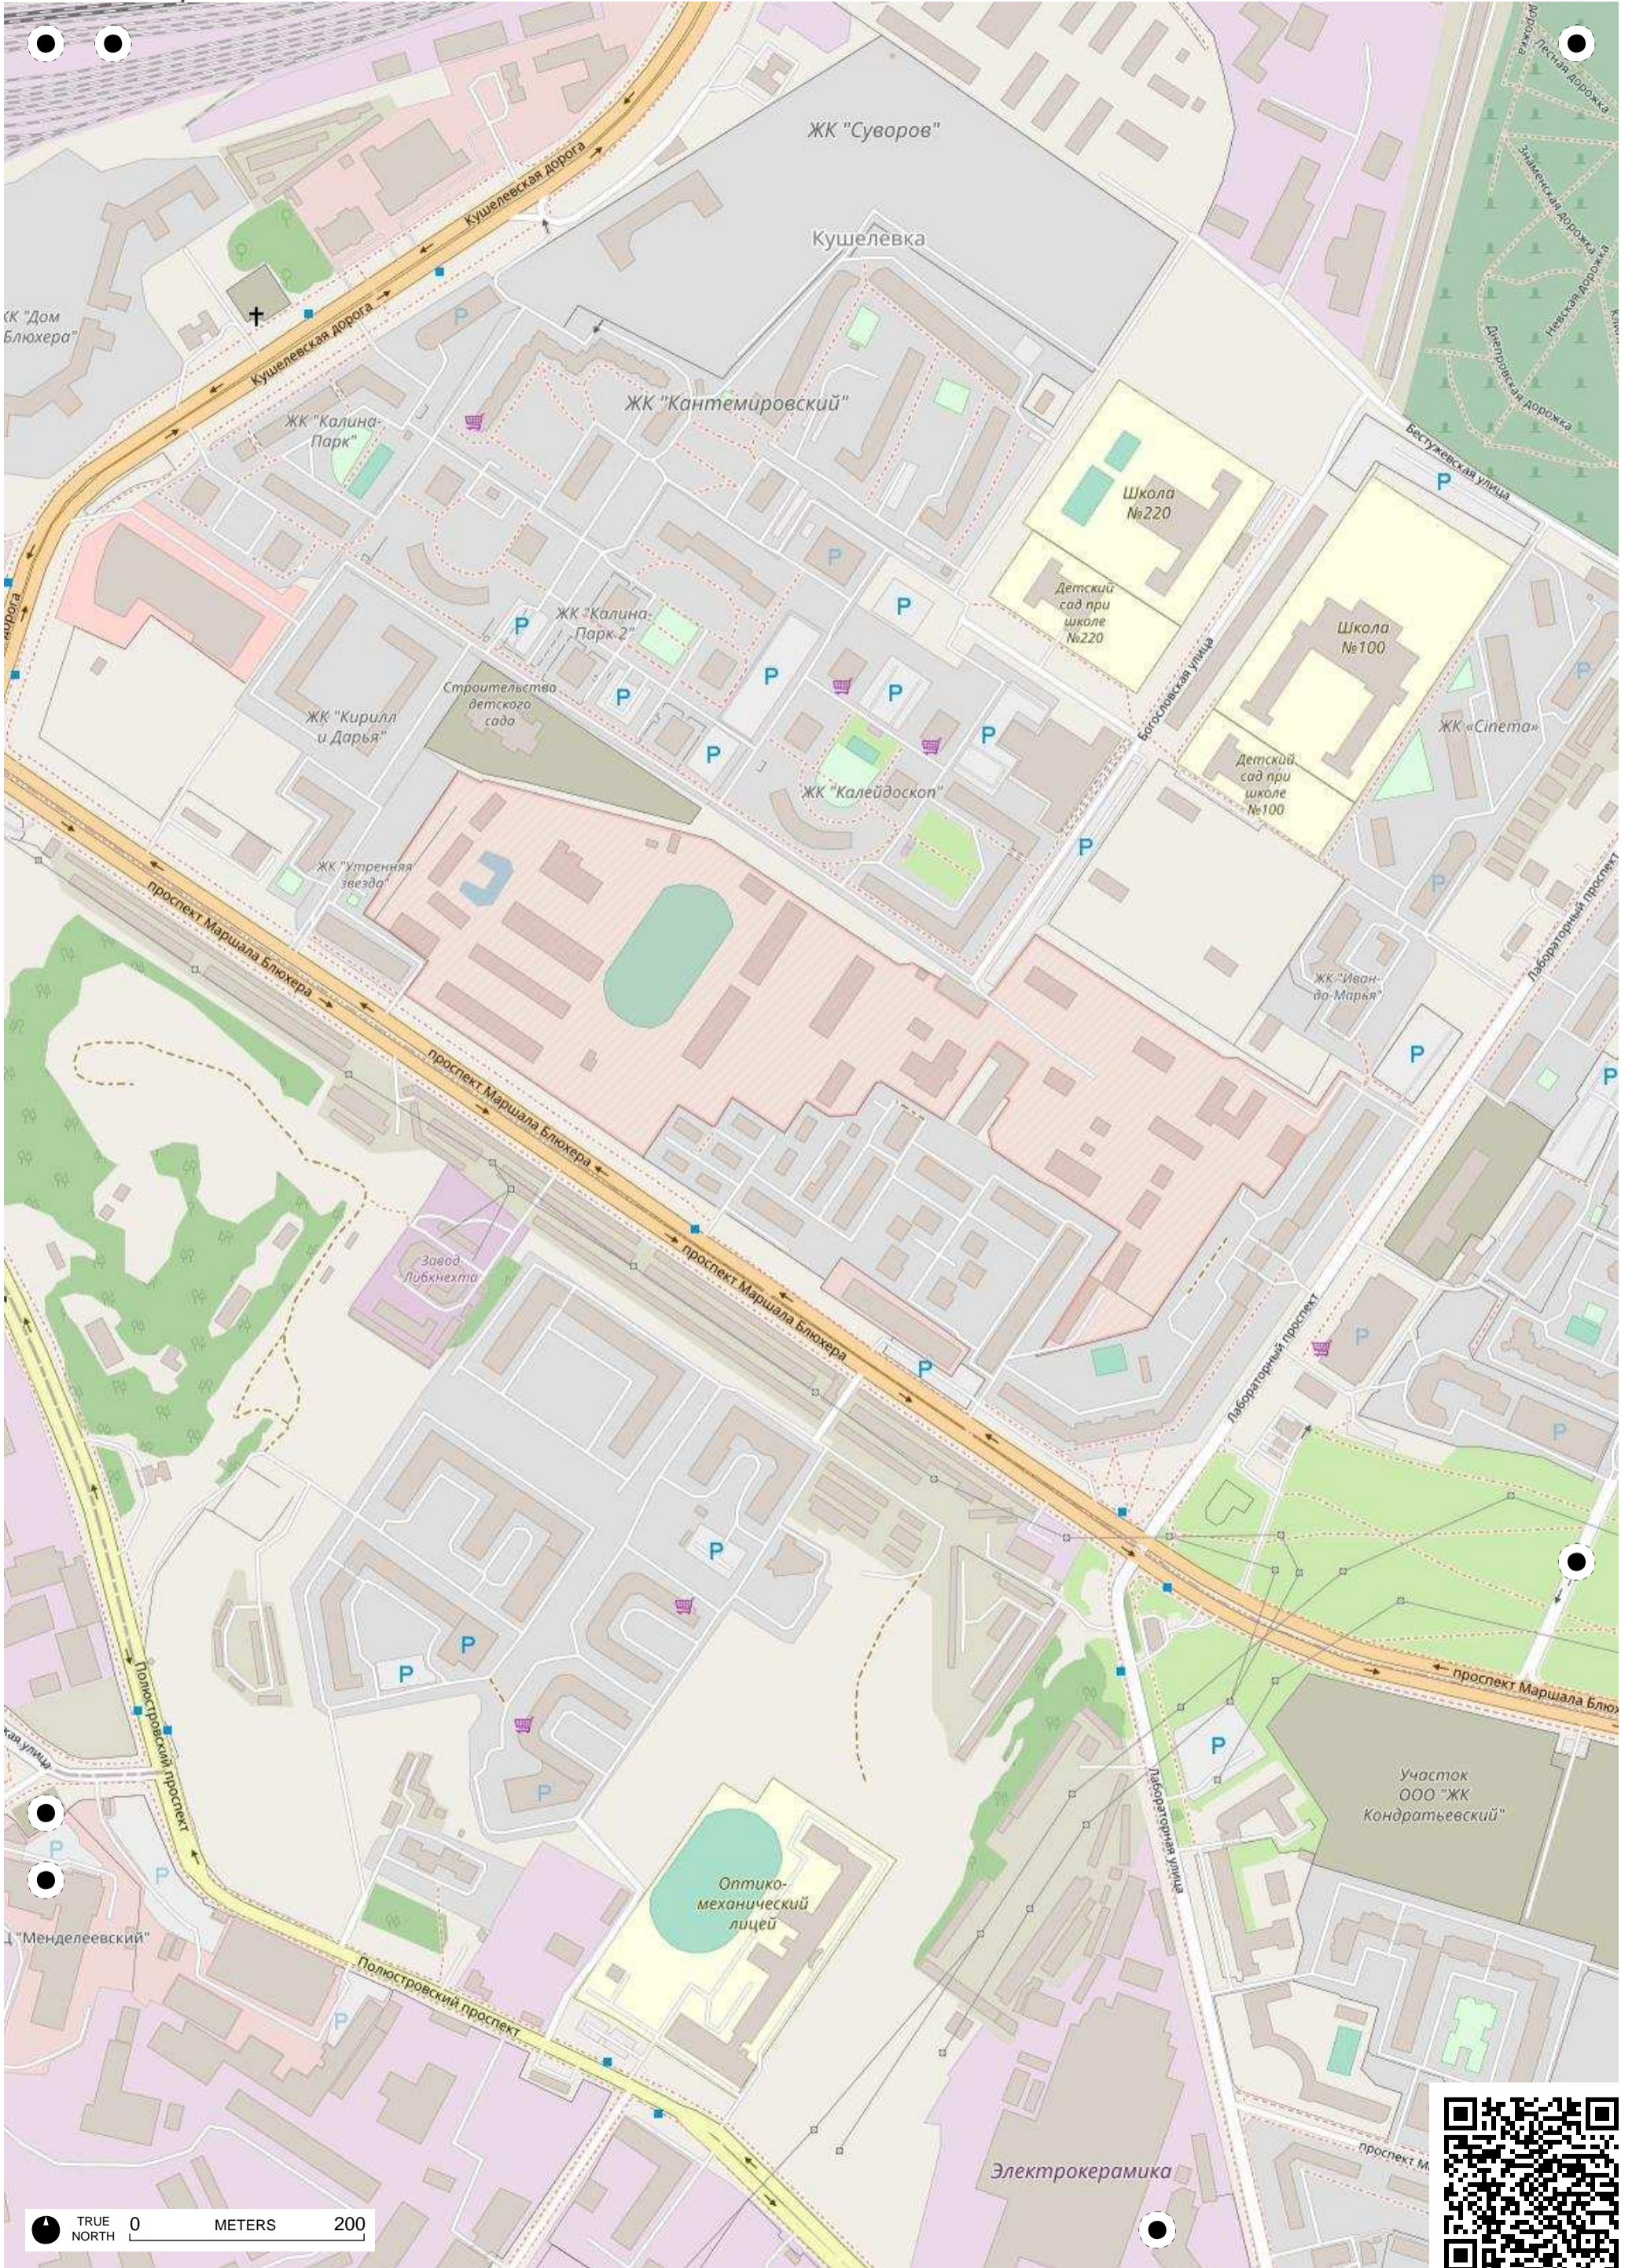

TRUE NORTH 0 METERS 200

TRUE NORTH 0 METERS 200

TRUE NORTH 0 METERS 200

Проектирование культурно-театральной зоны с парком «Тучков буян»

TRUE NORTH 0 METERS 200

TRUE NORTH 0 METERS 200

Строительство
ЖК «Pulse
на набережной»

TRUE NORTH 0 METERS 200

Helsinki - St. Pe

TRUE NORTH 0 METERS 200

TRUE NORTH 0 METERS 200

TRUE NORTH 0 METERS 200

TRUE NORTH 0 METERS 200