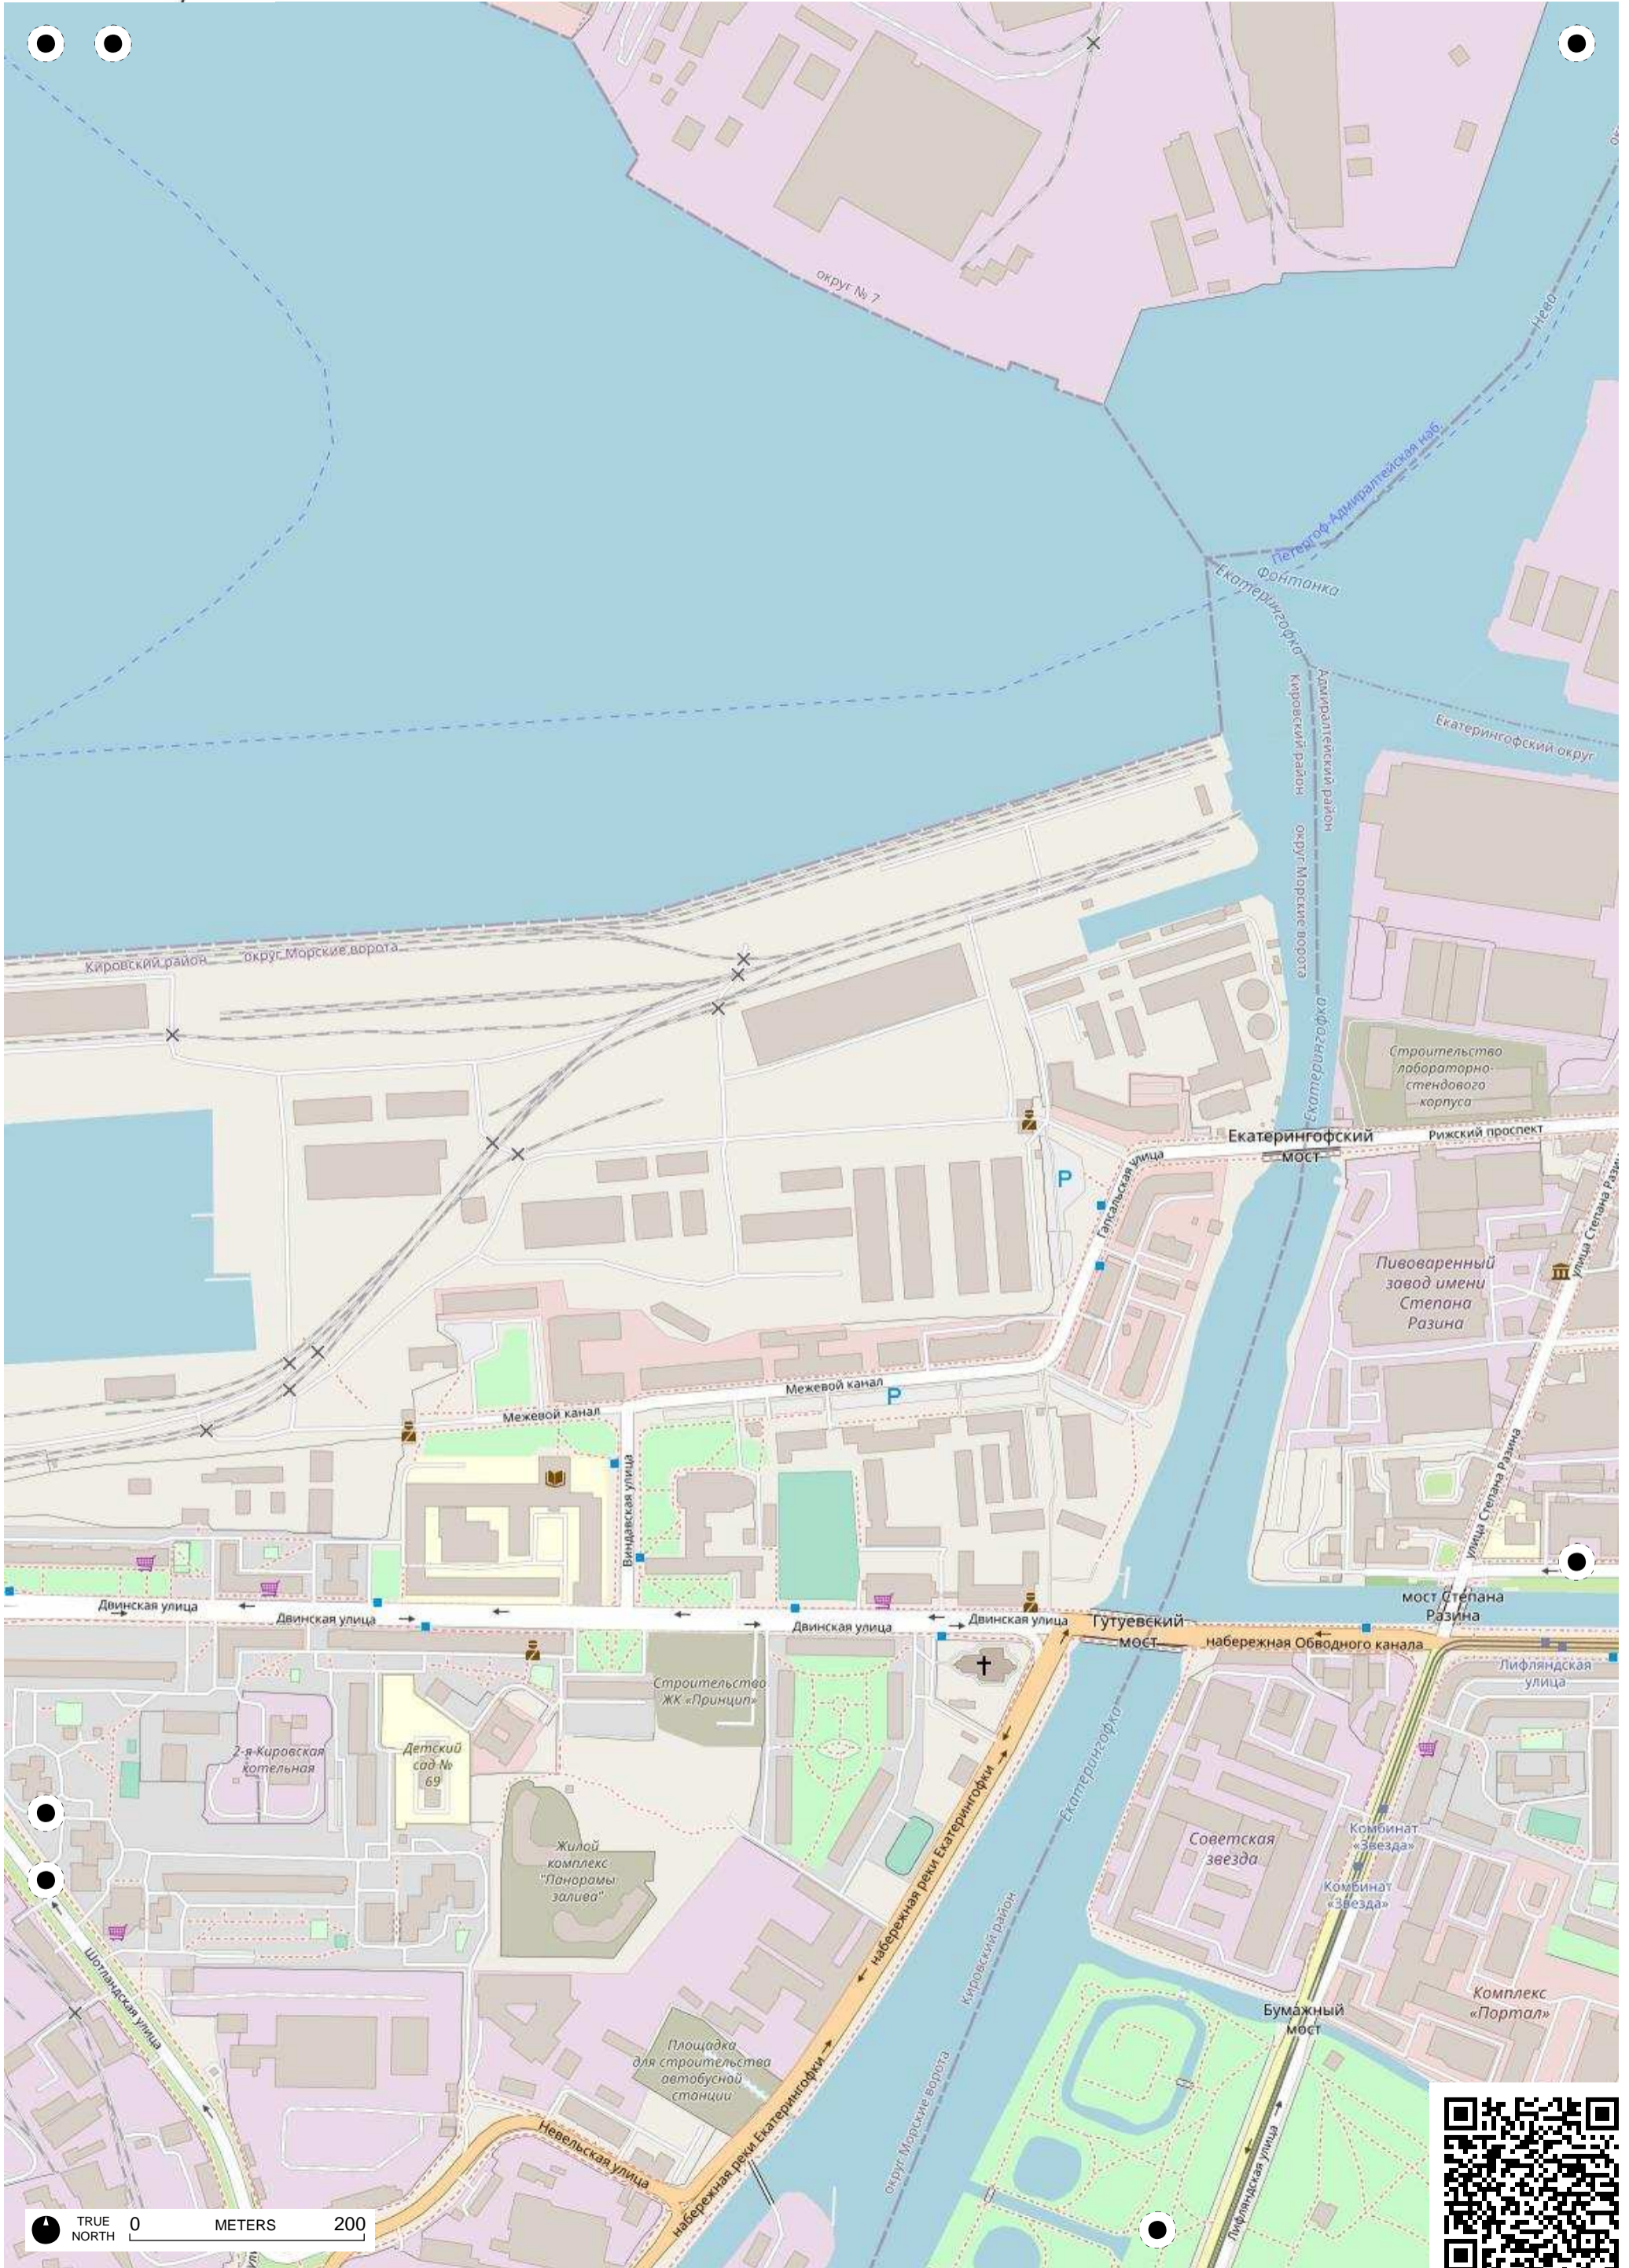

TRUE NORTH 0 METERS 200

TRUE NORTH 0 METERS 200

TRUE NORTH 0 METERS 200

Проектирование культурно-театральной зоны с парком «Тучков буян»

TRUE NORTH 0 METERS 200

TRUE NORTH 0 METERS 200

Строительство
ЖК «Pulse
на набережной»

TRUE NORTH 0 METERS 200

Helsinki - St. Pe

TRUE NORTH 0 METERS 200

TRUE NORTH 0 METERS 200

TRUE NORTH 0 METERS 200

TRUE NORTH 0 METERS 200