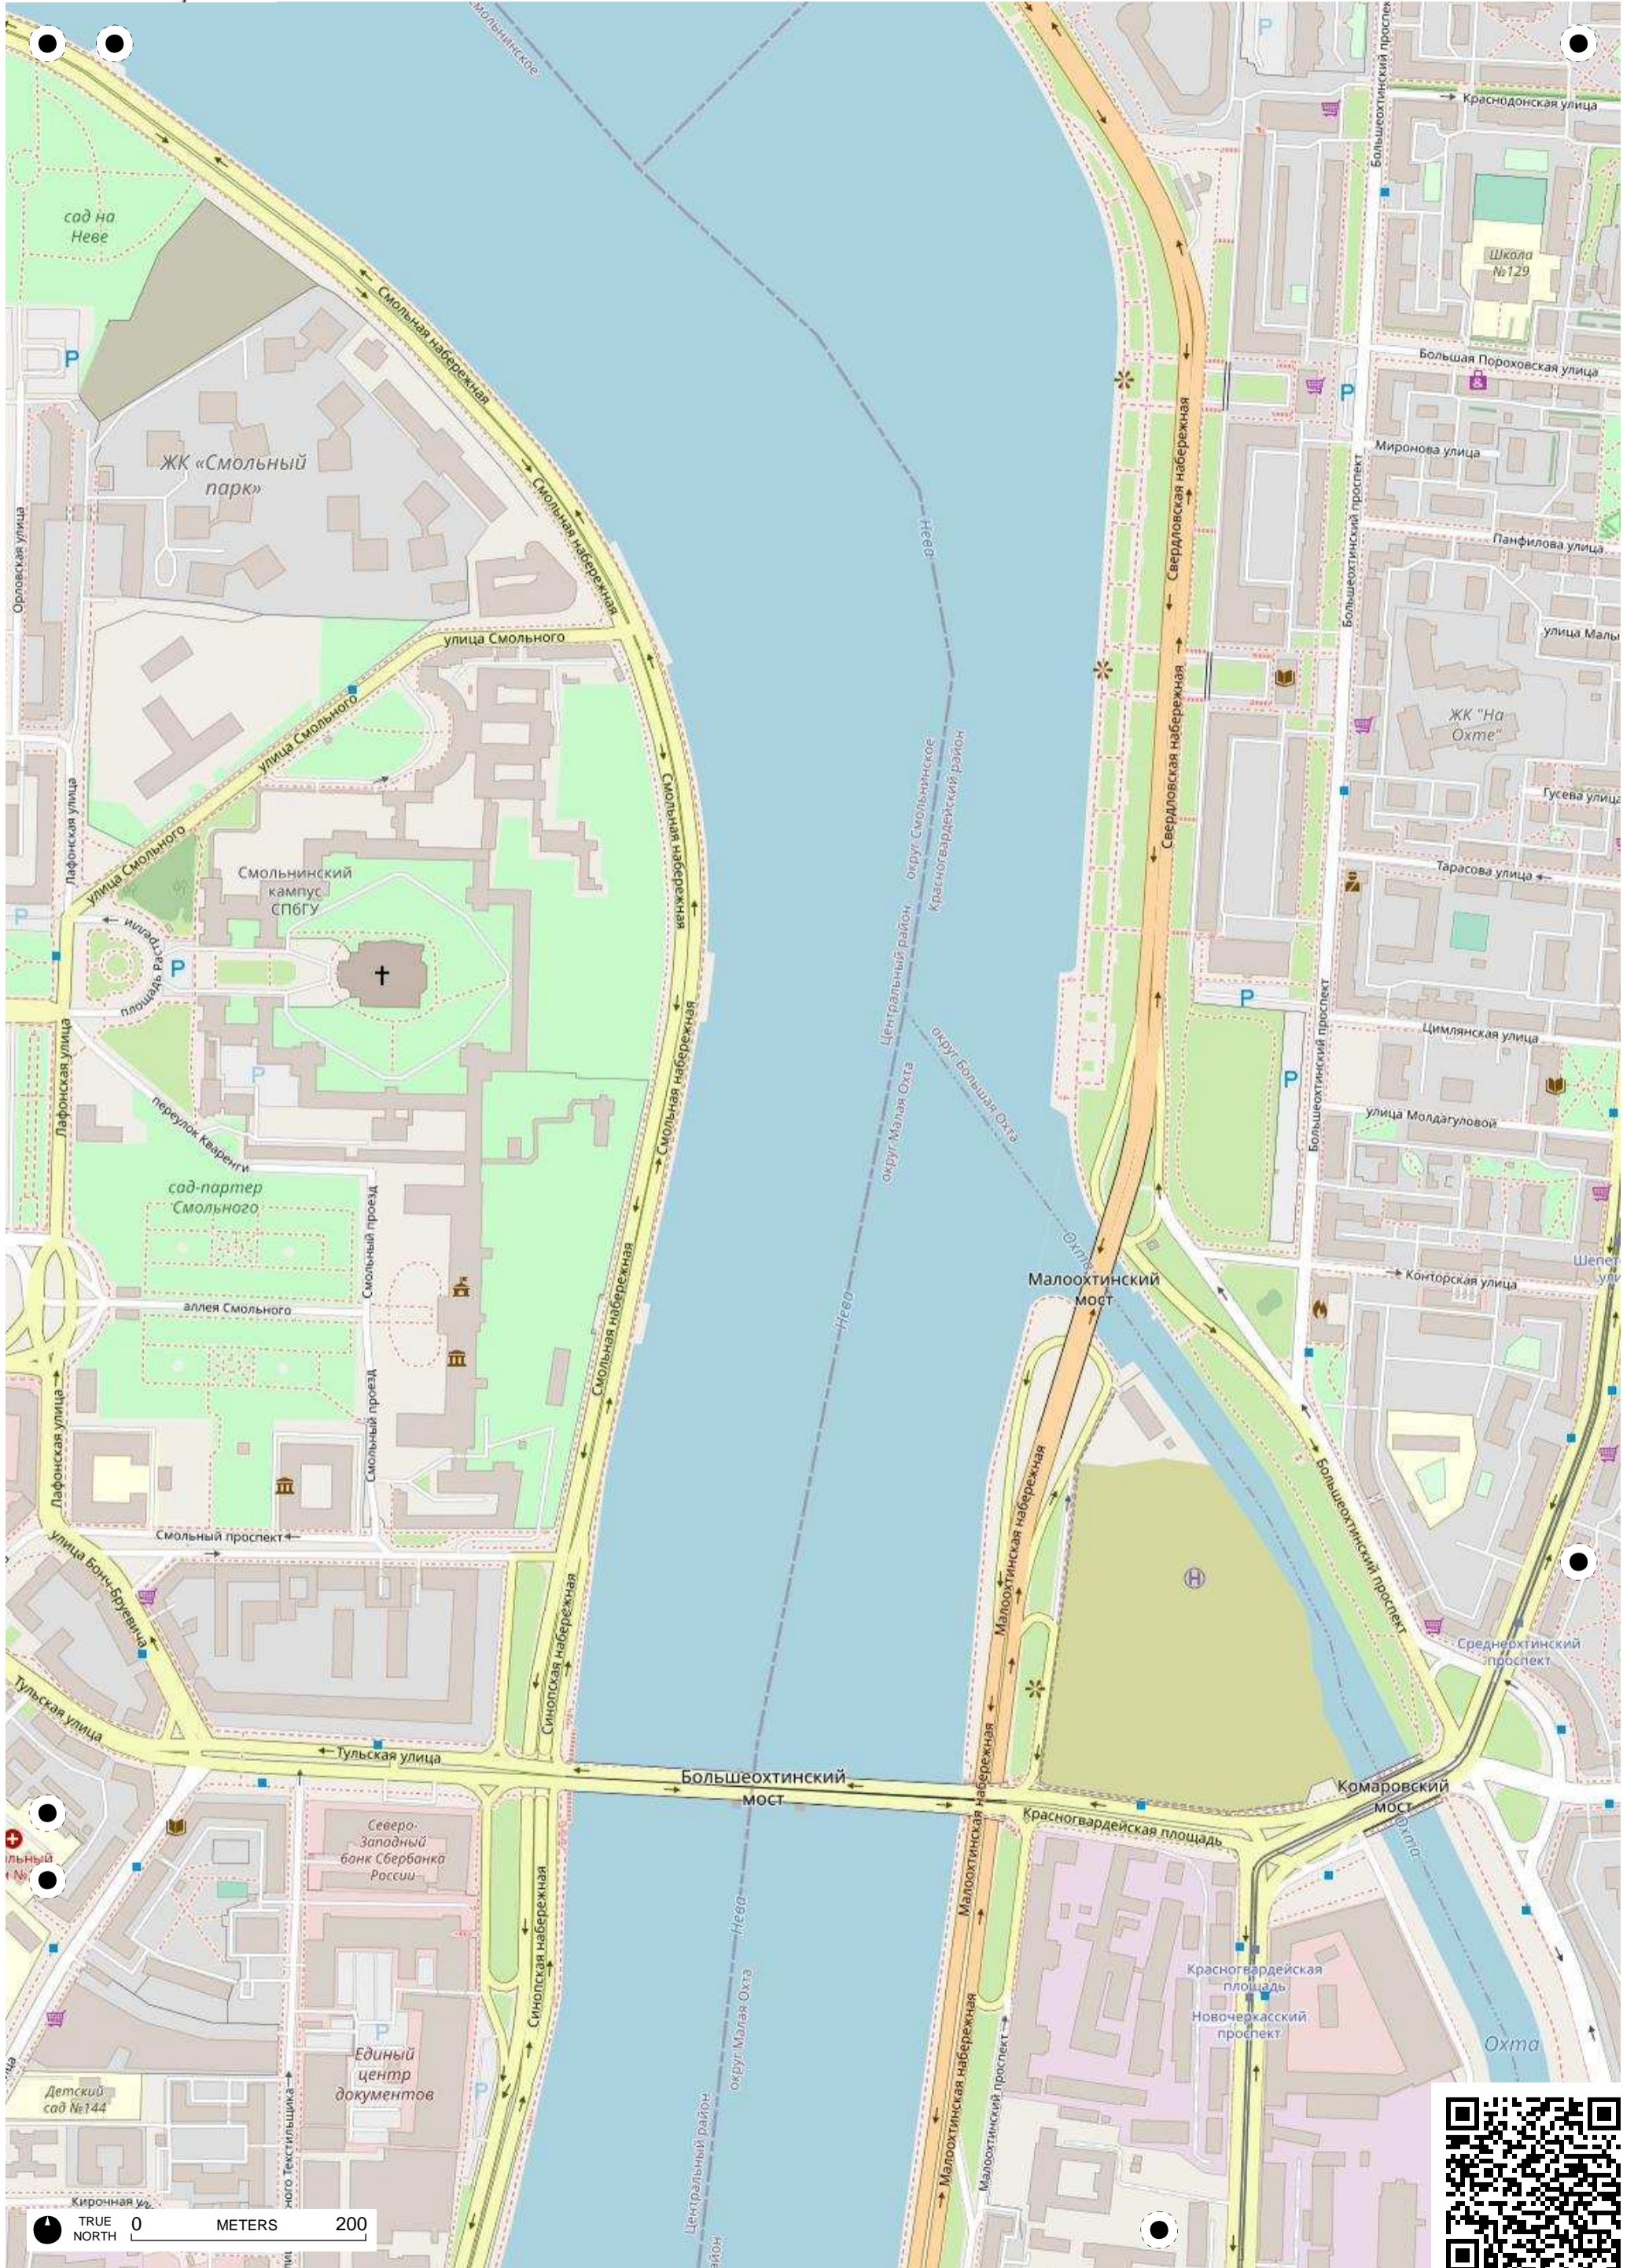

TRUE NORTH 0 METERS 200

TRUE NORTH 0 METERS 200

TRUE NORTH 0 METERS 200

Проектирование культурно-театральной зоны с парком «Тучков буян»

TRUE NORTH 0 METERS 200

TRUE NORTH 0 METERS 200

Строительство
ЖК «Pulse
на набережной»

TRUE NORTH 0 METERS 200

Helsinki - St. Pe

TRUE NORTH 0 METERS 200

TRUE NORTH 0 METERS 200

TRUE NORTH 0 METERS 200

TRUE NORTH 0 METERS 200