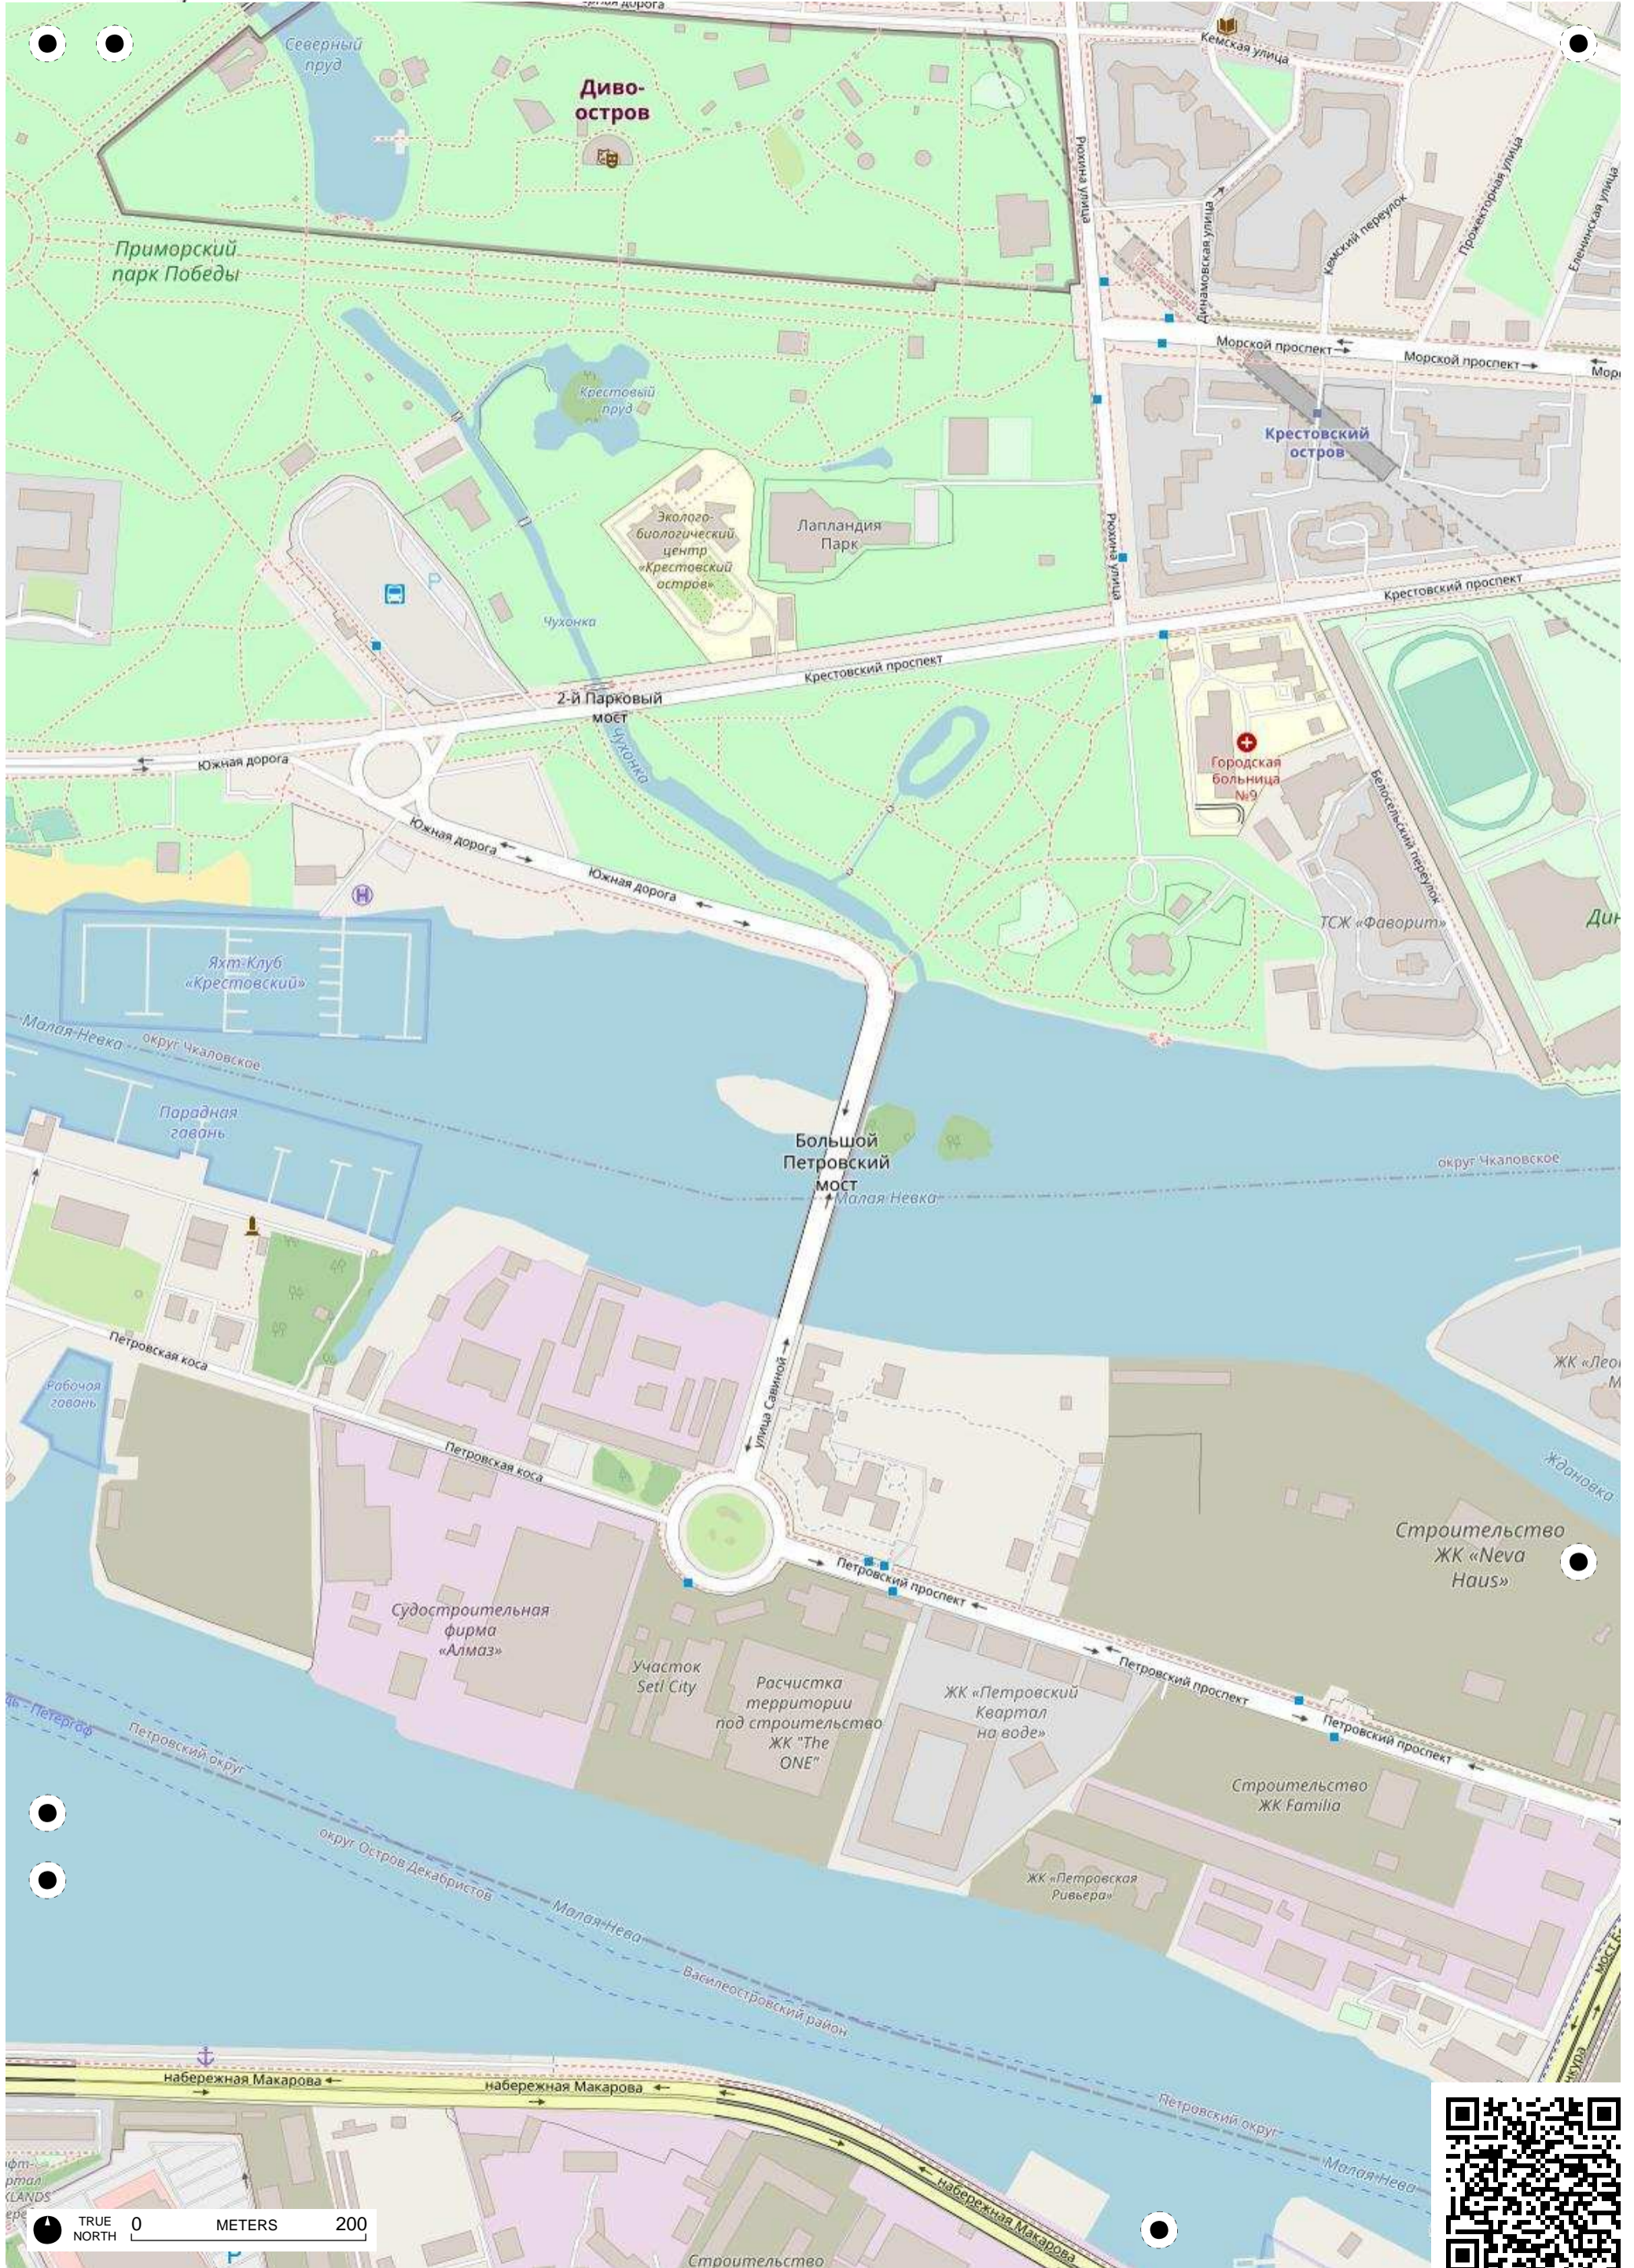

TRUE NORTH 0 METERS 200

TRUE NORTH 0 METERS 200

TRUE NORTH 0 METERS 200

Проектирование культурно-театральной зоны с парком «Тучков буян»

TRUE NORTH 0 METERS 200

TRUE NORTH 0 METERS 200

Строительство
ЖК «Pulse
на набережной»

TRUE NORTH 0 METERS 200

Helsinki - St. Pe

TRUE NORTH 0 METERS 200

TRUE NORTH 0 METERS 200

TRUE NORTH 0 METERS 200

TRUE NORTH 0 METERS 200