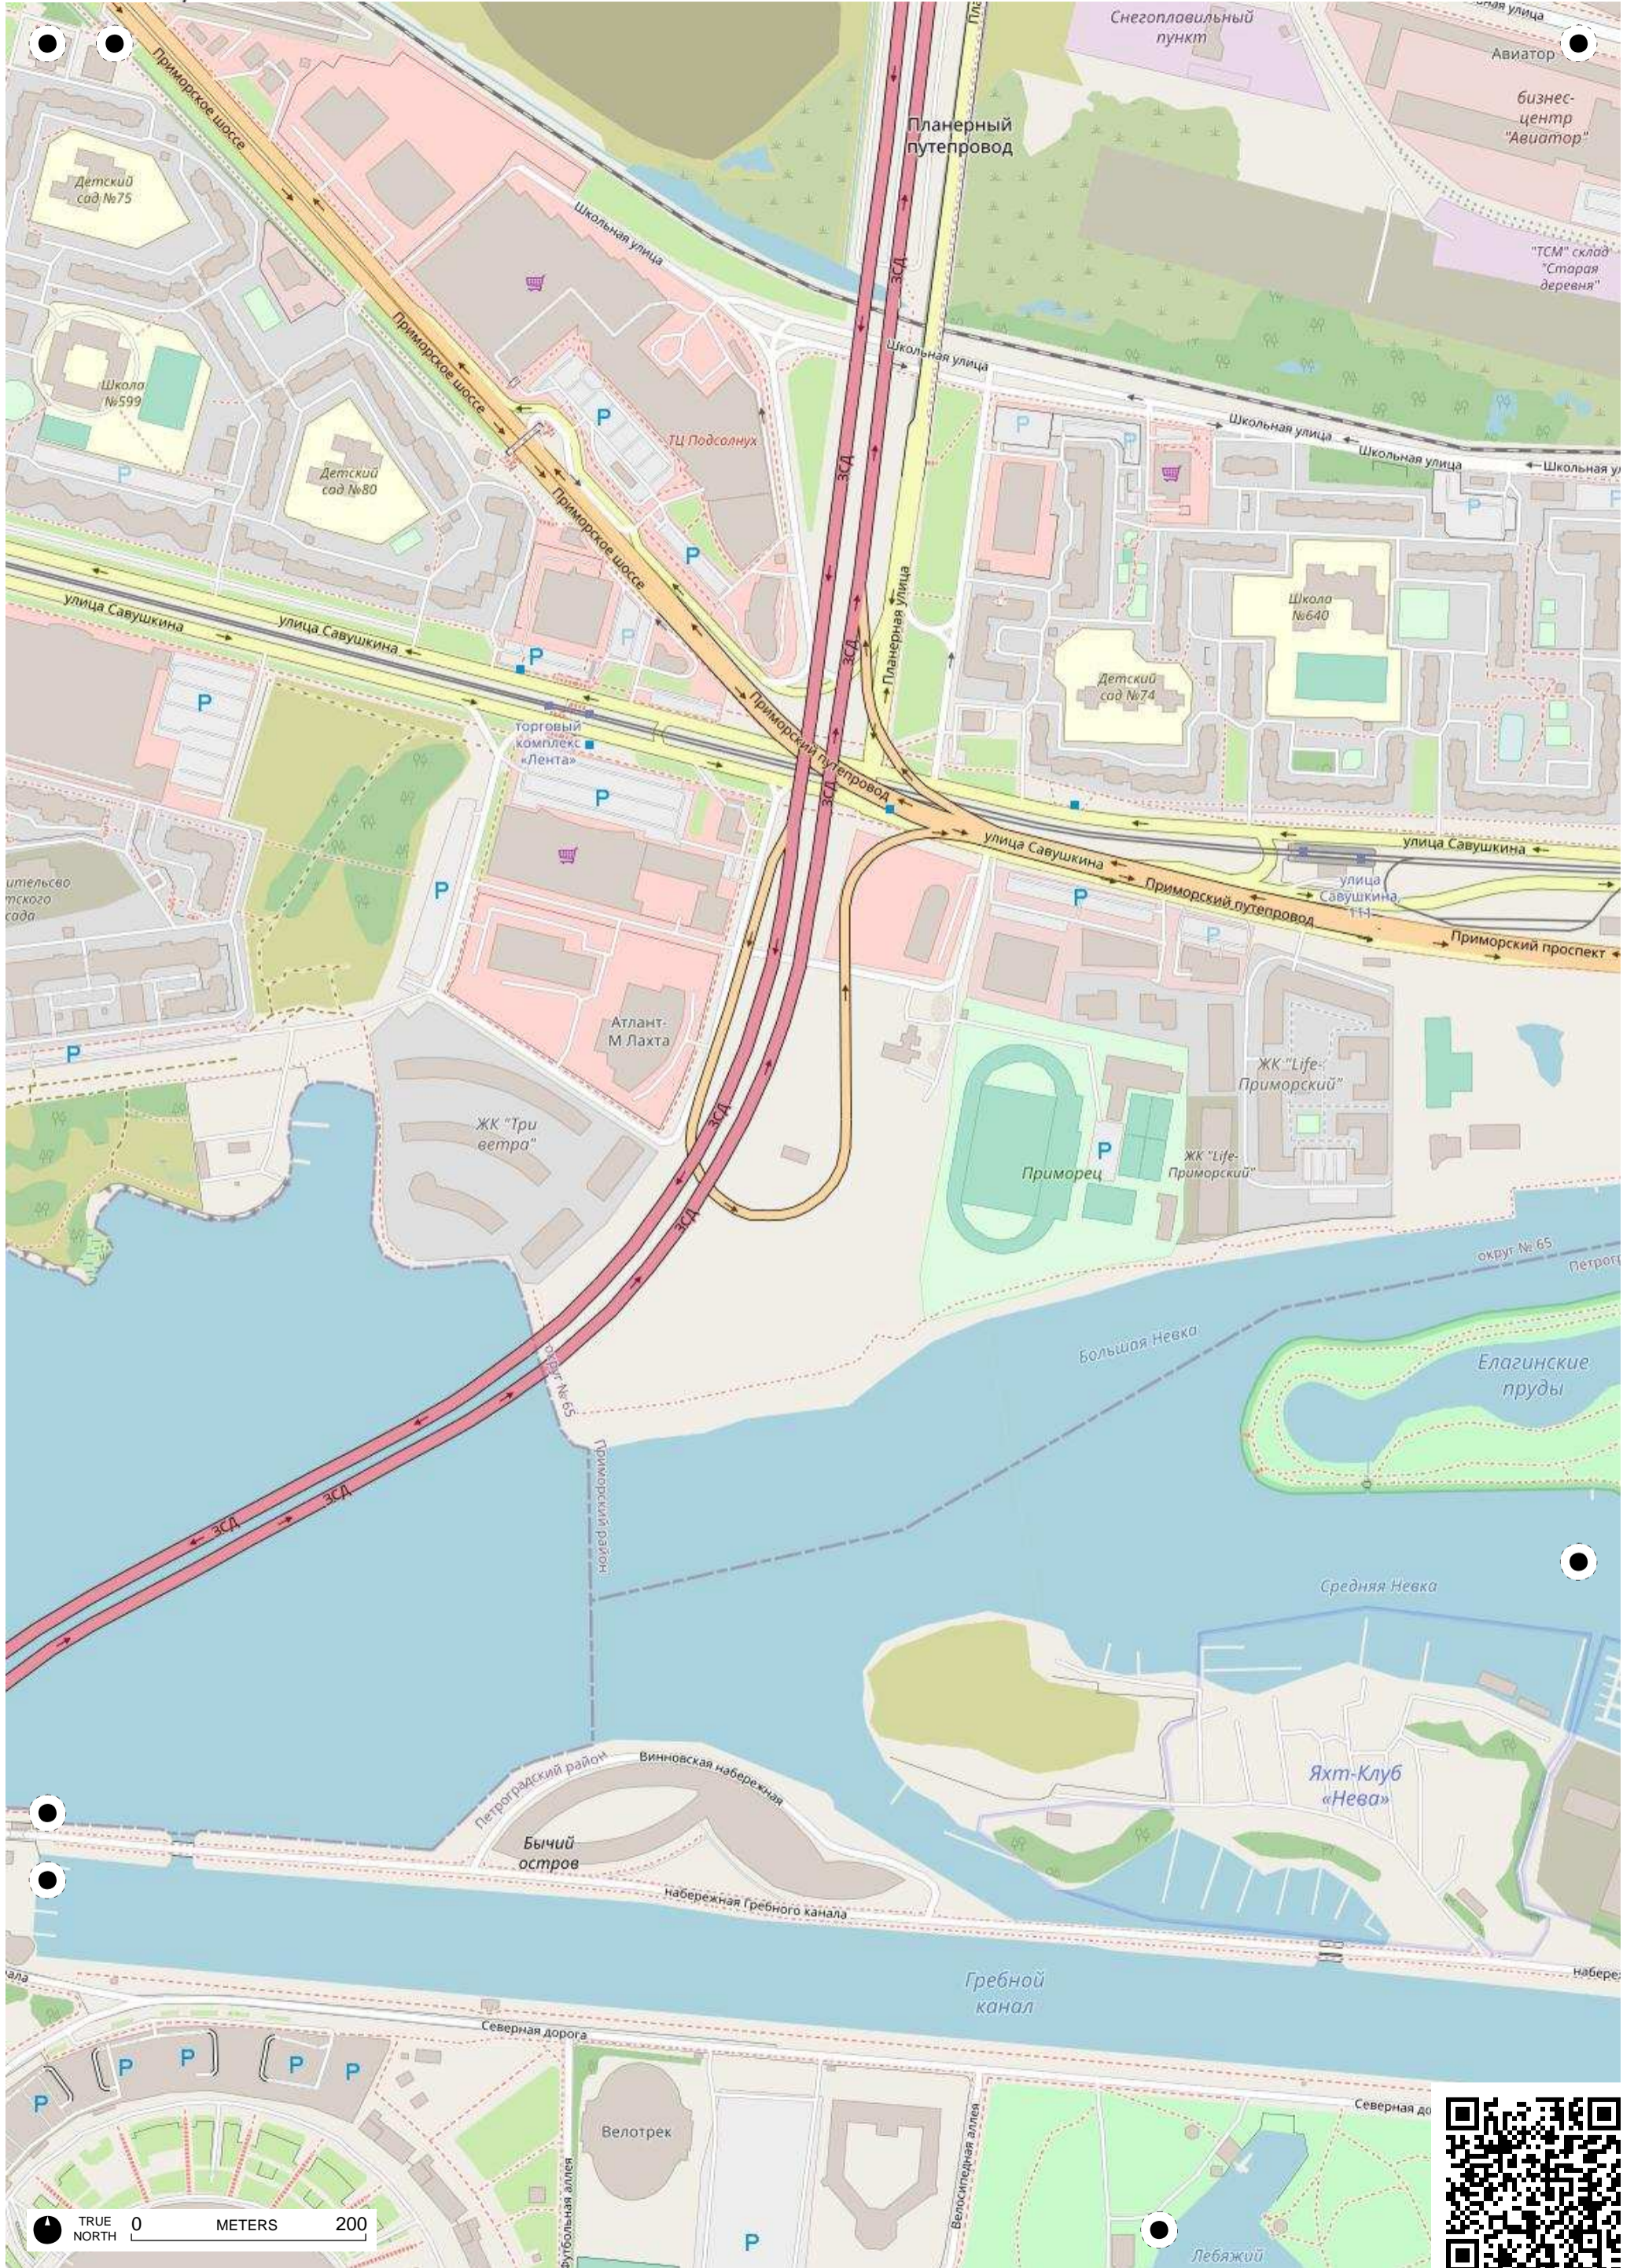

TRUE NORTH 0 METERS 200

TRUE NORTH 0 METERS 200

TRUE NORTH 0 METERS 200

Проектирование культурно-театральной зоны с парком «Тучков буян»

TRUE NORTH 0 METERS 200

TRUE NORTH 0 METERS 200

Строительство
ЖК «Pulse
на набережной»

TRUE NORTH 0 METERS 200

Helsinki - St. Pe

TRUE NORTH 0 METERS 200

TRUE NORTH 0 METERS 200

TRUE NORTH 0 METERS 200

TRUE NORTH 0 METERS 200