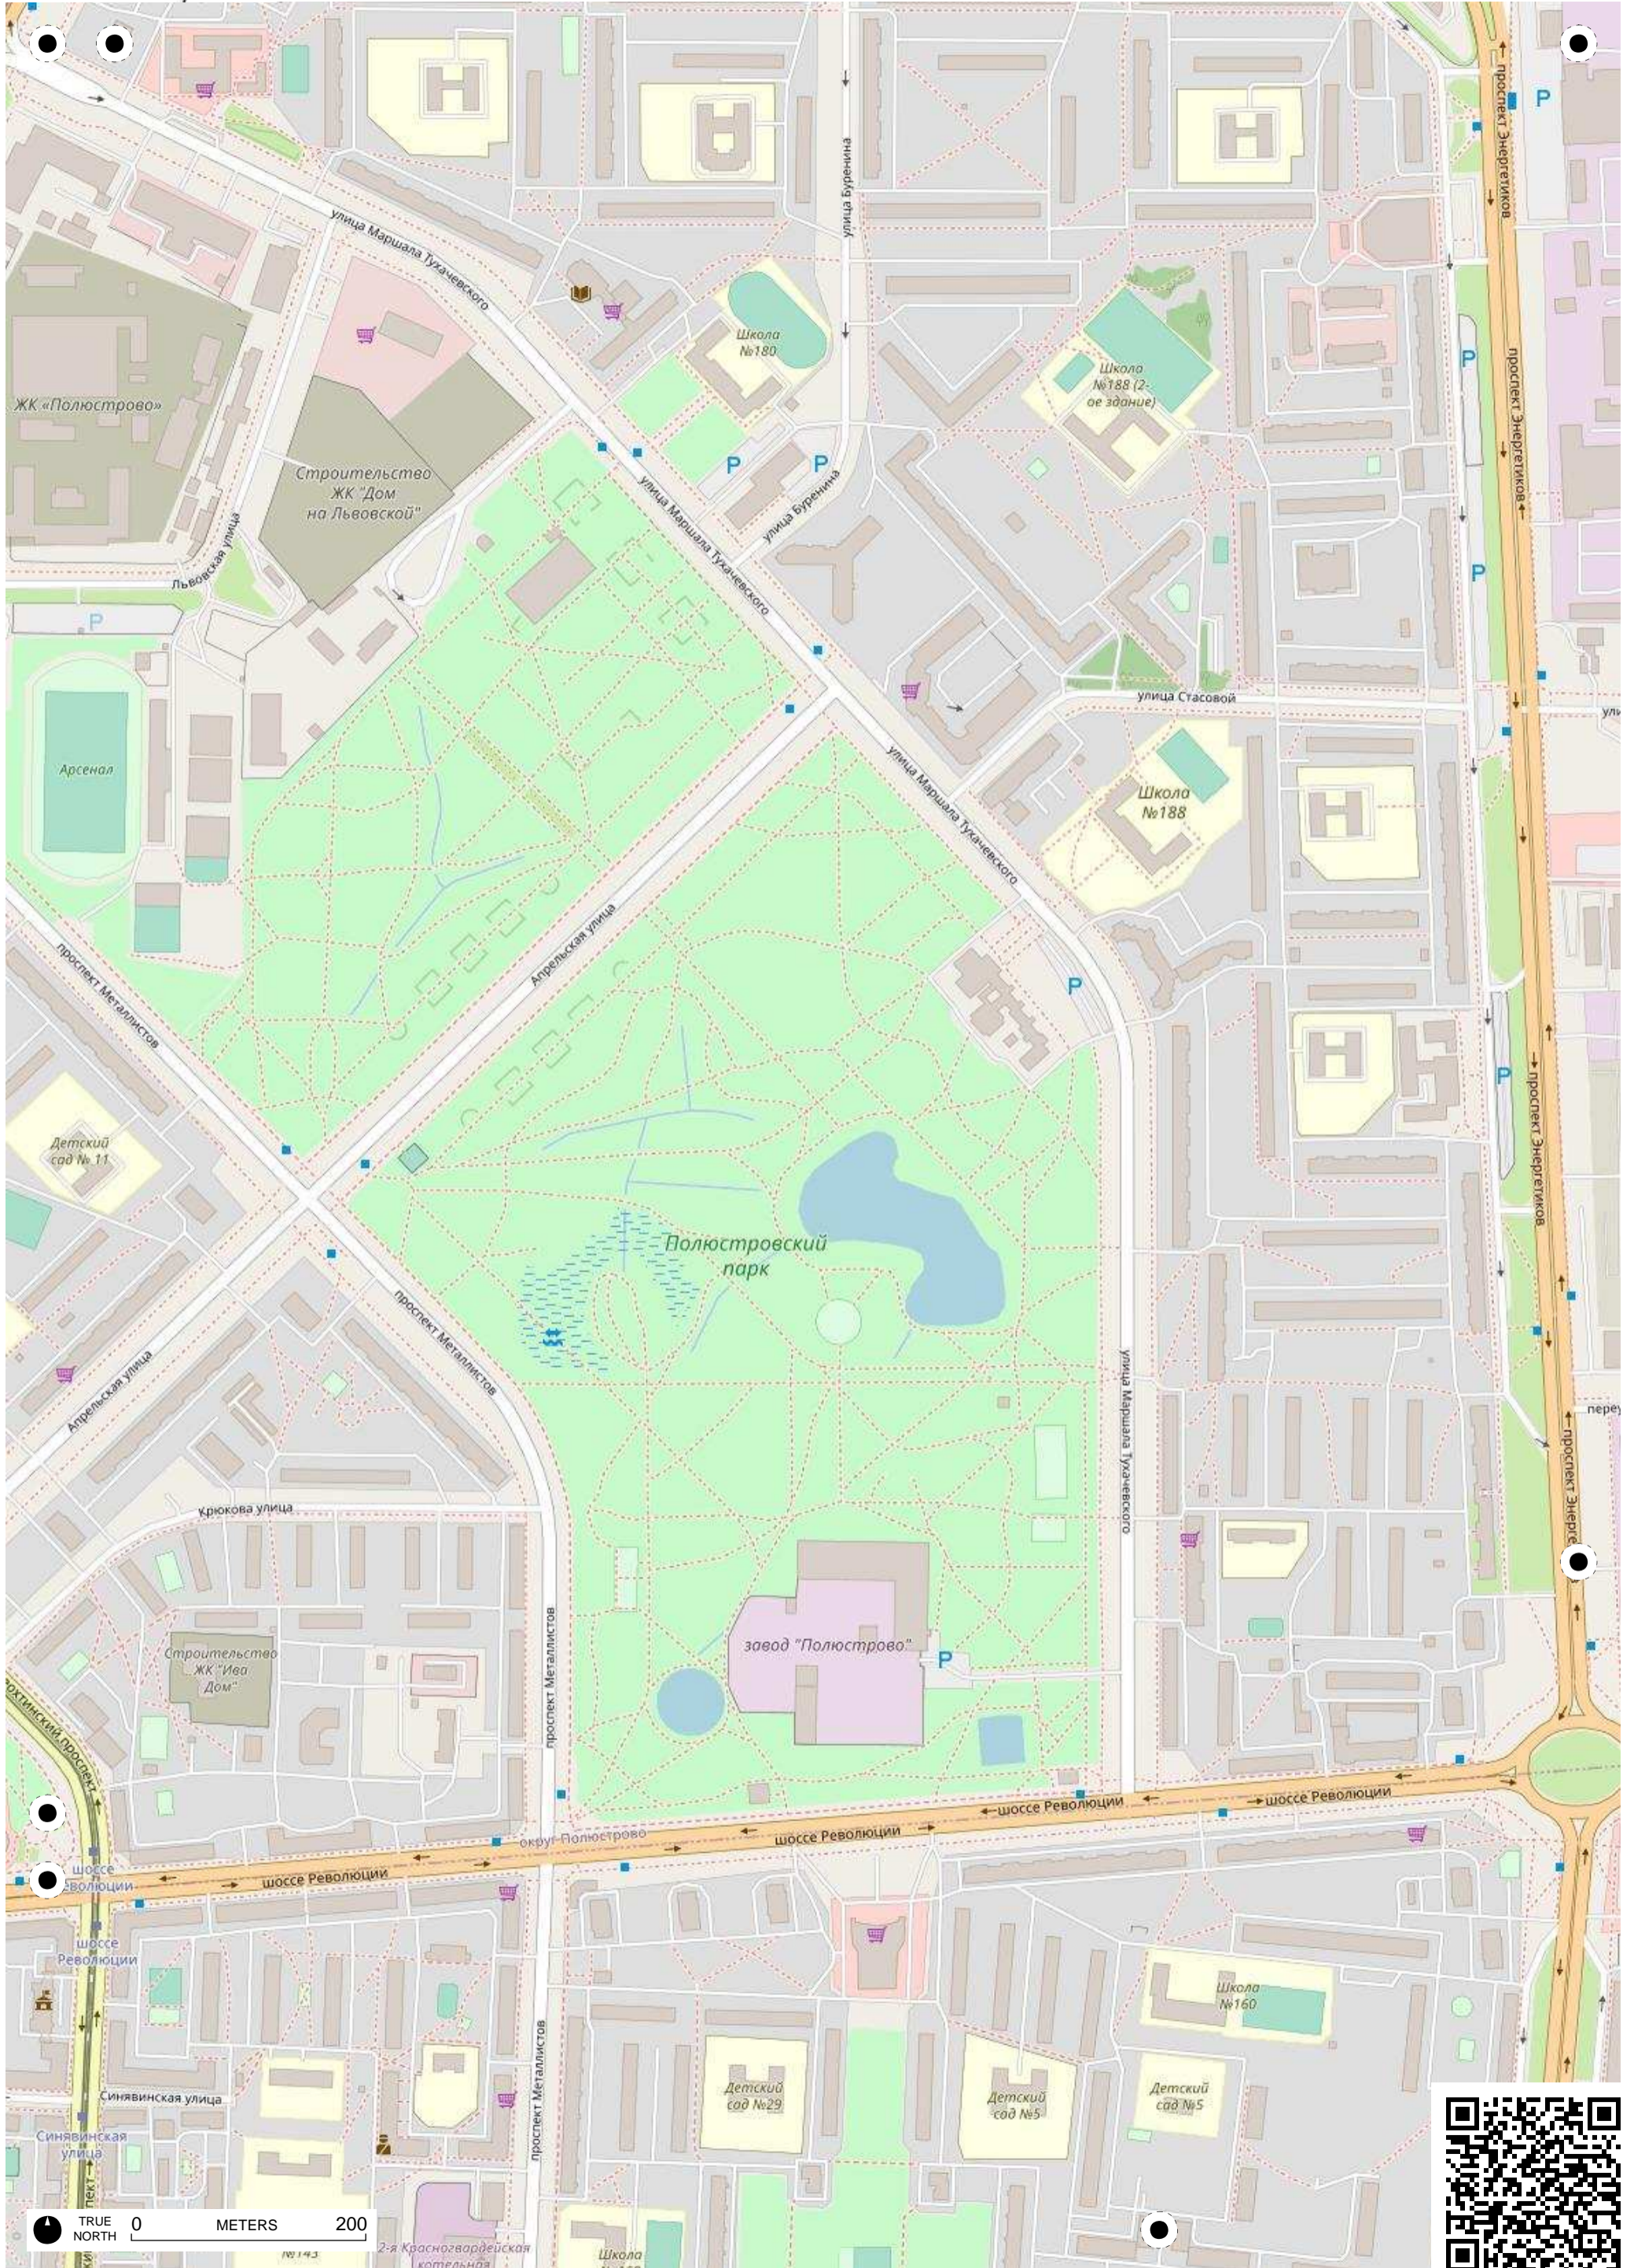

TRUE NORTH 0 METERS 200

TRUE NORTH 0 METERS 200

TRUE NORTH 0 METERS 200

Проектирование культурно-театральной зоны с парком «Тучков буян»

TRUE NORTH 0 METERS 200

TRUE NORTH 0 METERS 200

Строительство
ЖК «Pulse
на набережной»

TRUE NORTH 0 METERS 200

Helsinki - St. Pe

TRUE NORTH 0 METERS 200

TRUE NORTH 0 METERS 200

TRUE NORTH 0 METERS 200

TRUE NORTH 0 METERS 200