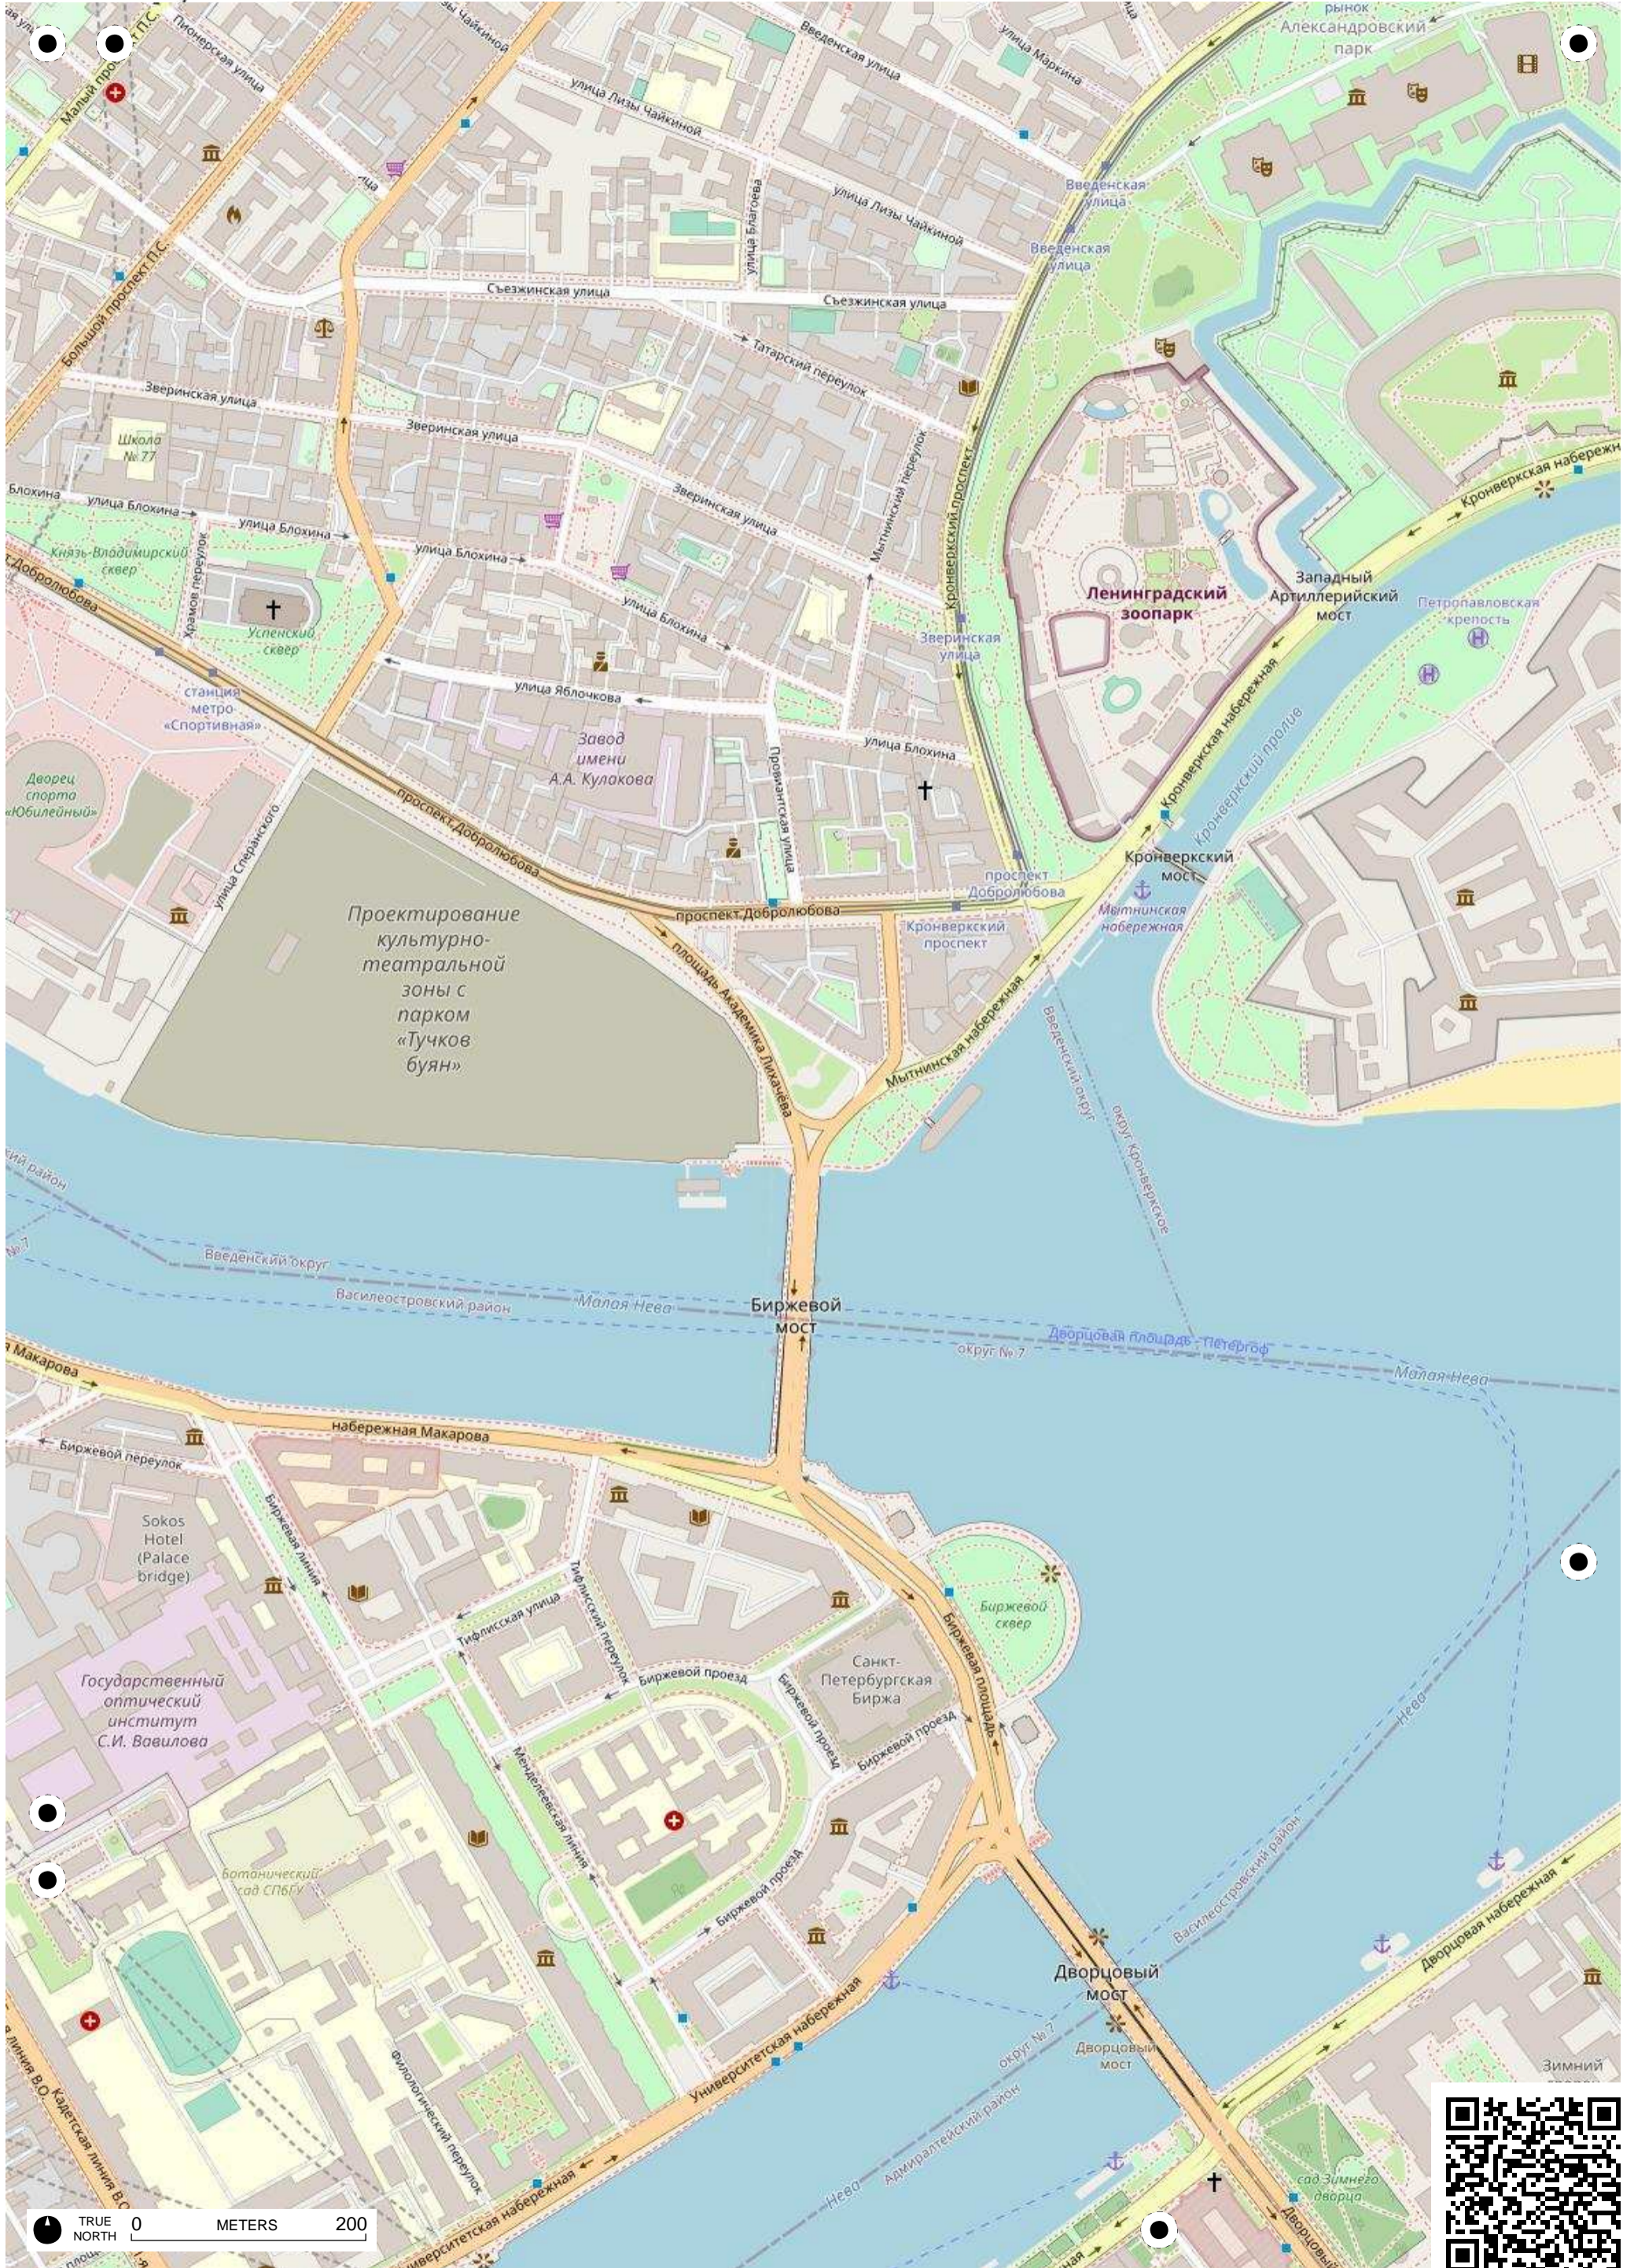

TRUE NORTH 0 METERS 200

TRUE NORTH 0 METERS 200

TRUE NORTH 0 METERS 200

Проектирование культурно-театральной зоны с парком «Тучков буян»

TRUE NORTH 0 METERS 200

TRUE NORTH 0 METERS 200

Строительство
ЖК «Pulse
на набережной»

TRUE NORTH 0 METERS 200

Helsinki - St. Pe

TRUE NORTH 0 METERS 200

TRUE NORTH 0 METERS 200

TRUE NORTH 0 METERS 200

TRUE NORTH 0 METERS 200