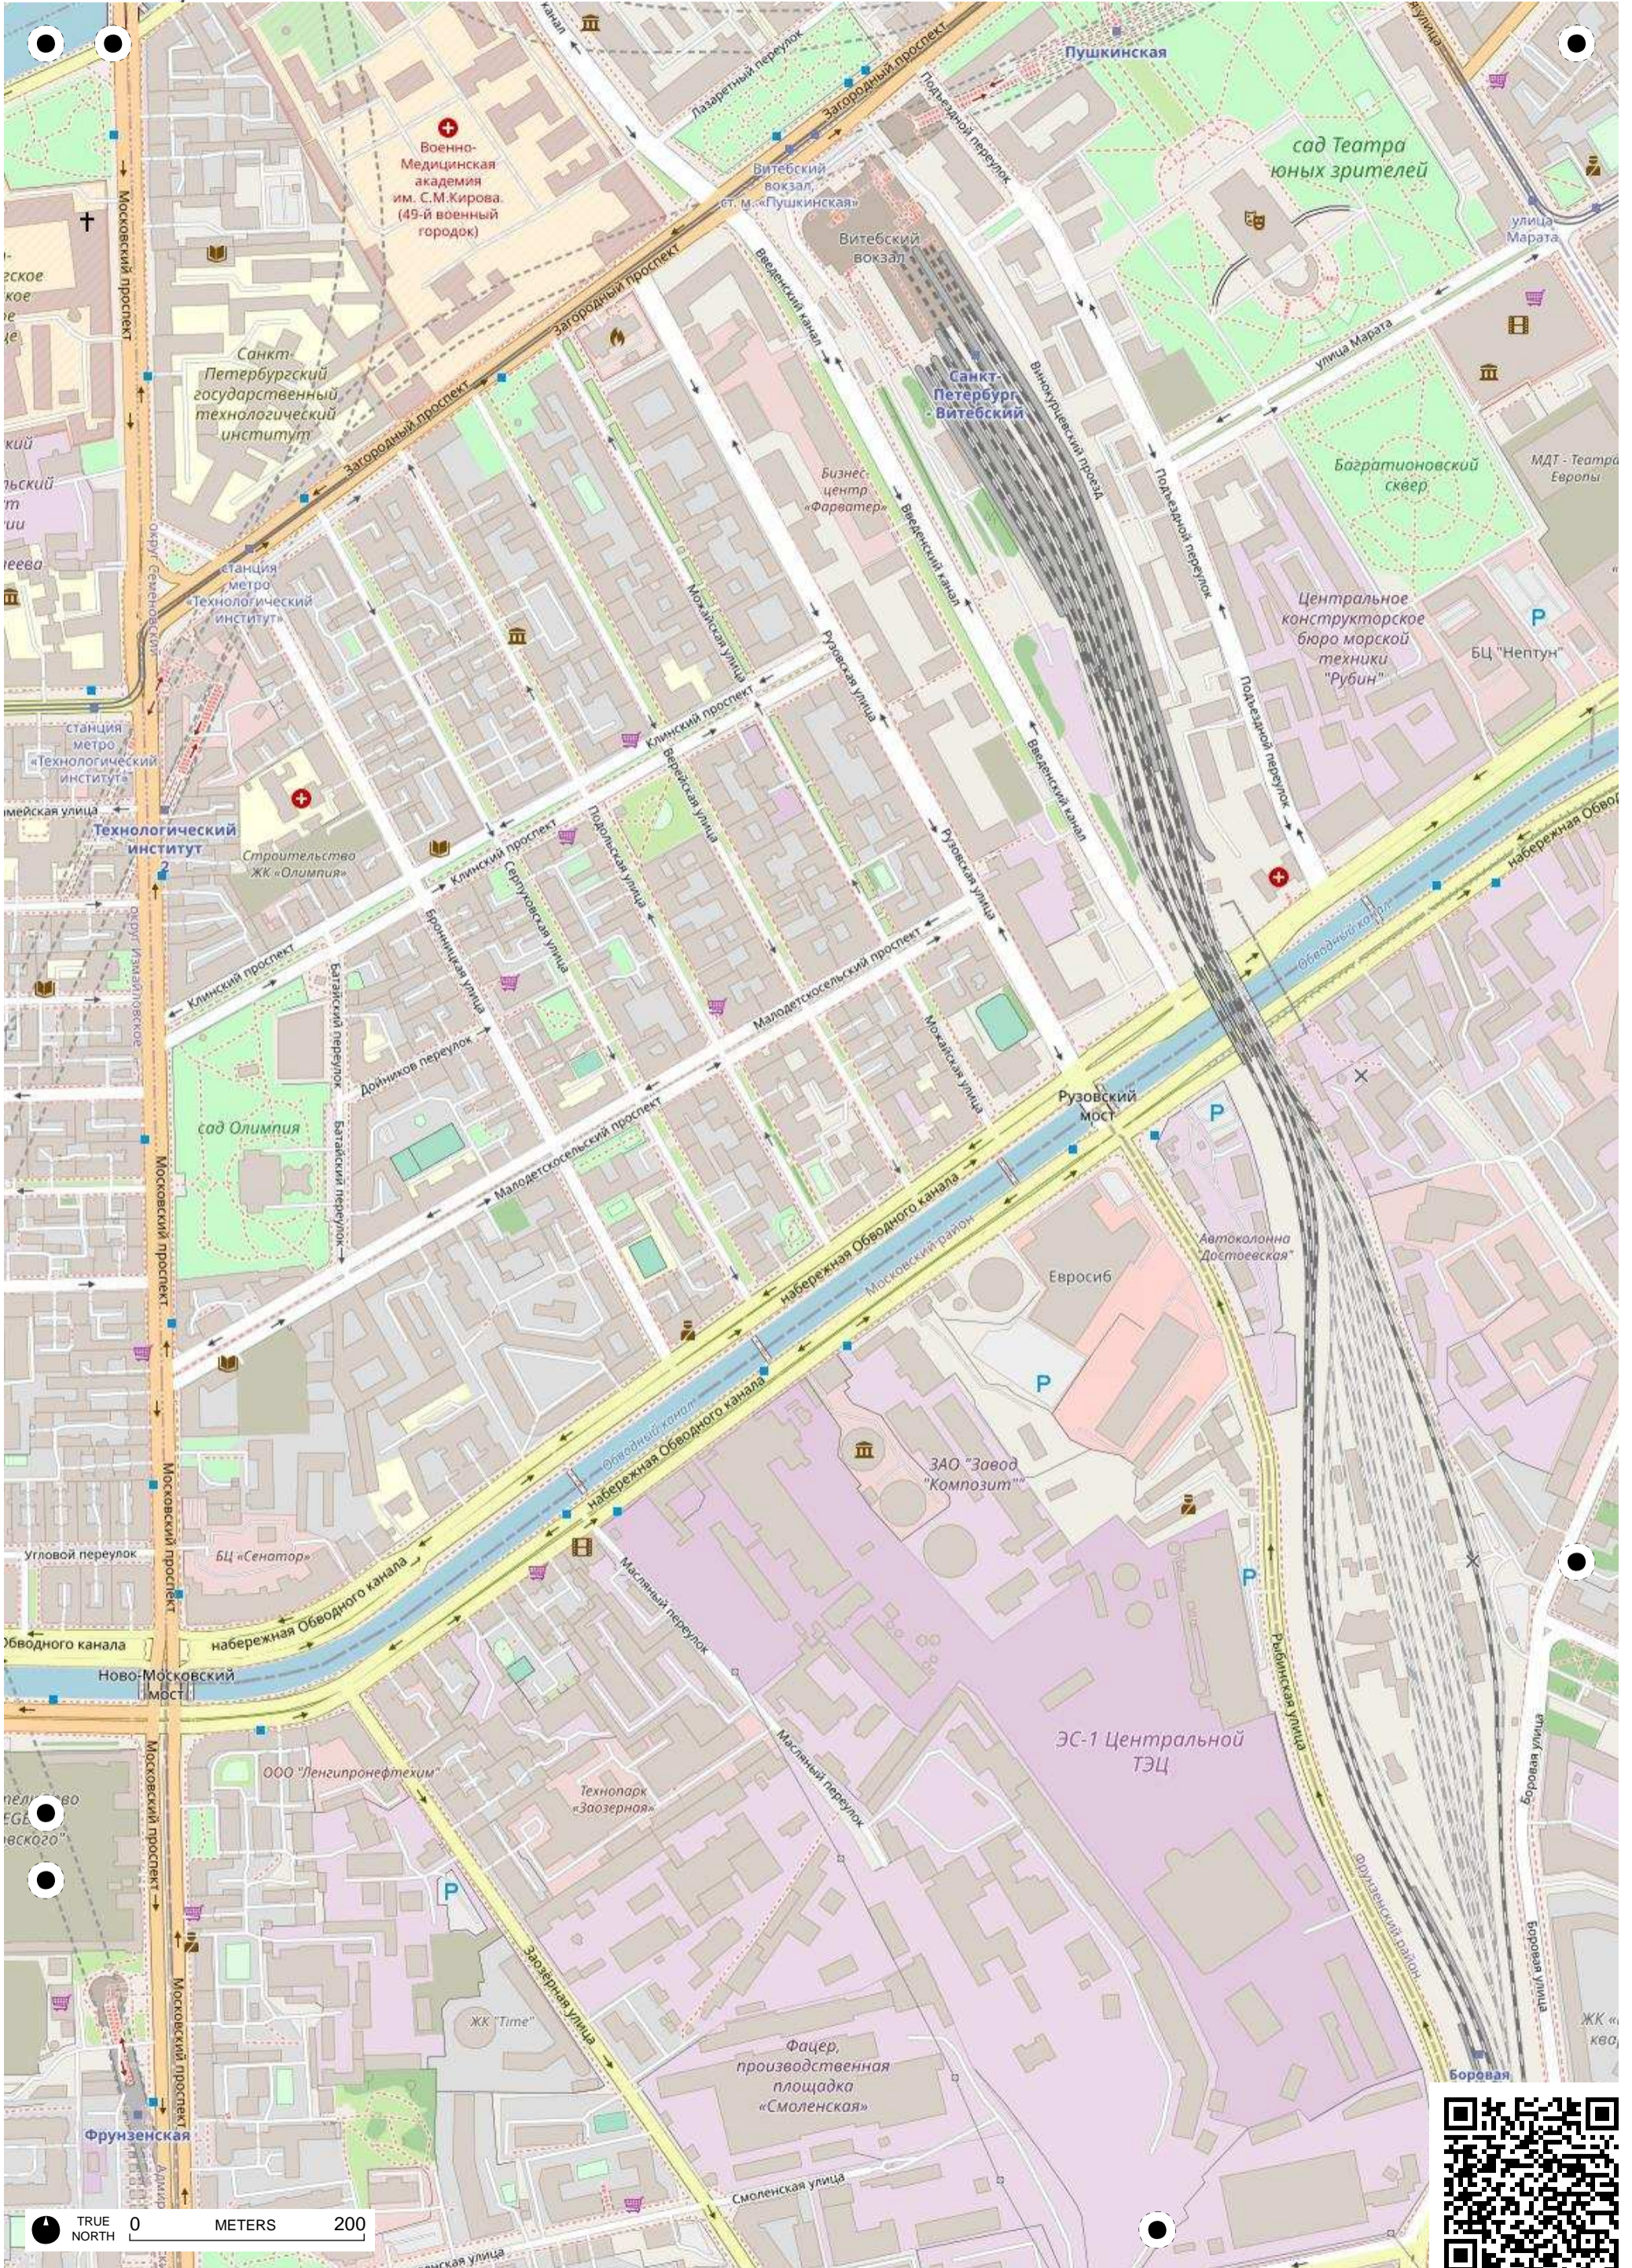

TRUE NORTH 0 METERS 200

TRUE NORTH 0 METERS 200

TRUE NORTH 0 METERS 200

Проектирование культурно-театральной зоны с парком «Тучков буян»

TRUE NORTH 0 METERS 200

TRUE NORTH 0 METERS 200

Строительство
ЖК «Pulse
на набережной»

TRUE NORTH 0 METERS 200

Helsinki - St. Pe

TRUE NORTH 0 METERS 200

TRUE NORTH 0 METERS 200

TRUE NORTH 0 METERS 200

TRUE NORTH 0 METERS 200