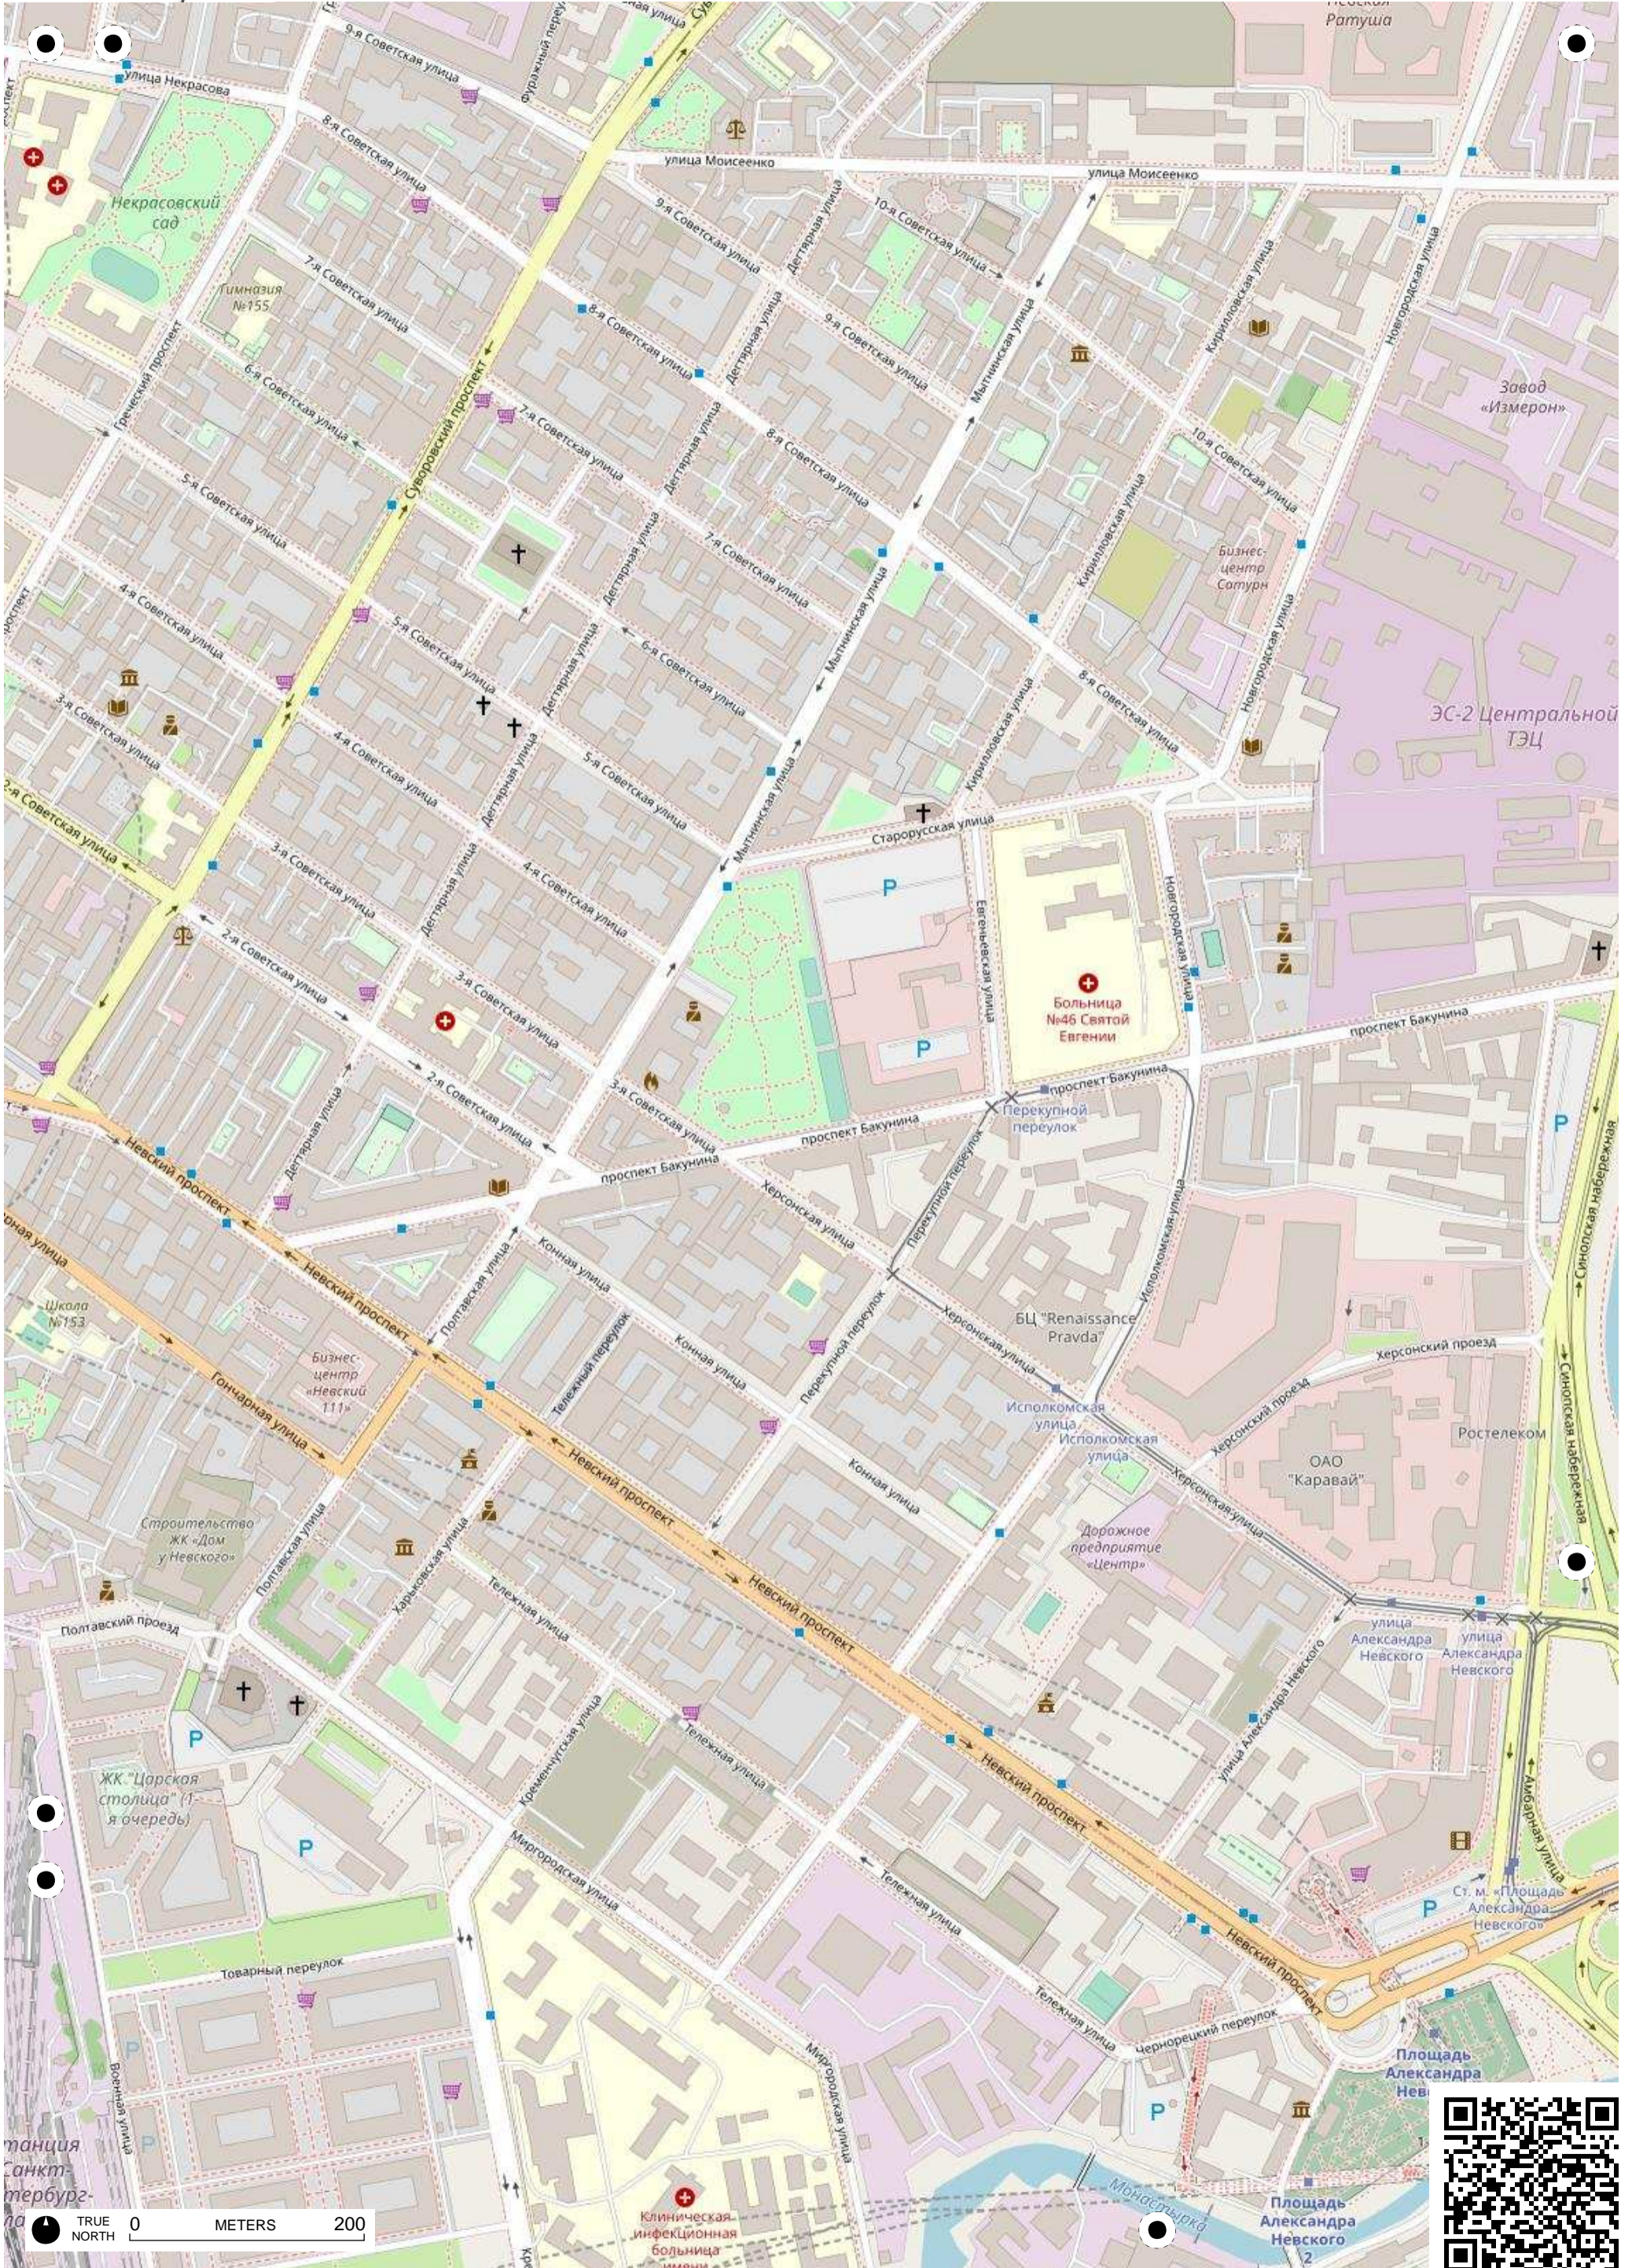

TRUE NORTH 0 METERS 200

TRUE NORTH 0 METERS 200

TRUE NORTH 0 METERS 200

Проектирование культурно-театральной зоны с парком «Тучков буян»

TRUE NORTH 0 METERS 200

TRUE NORTH 0 METERS 200

Строительство
ЖК «Pulse
на набережной»

TRUE NORTH 0 METERS 200

Helsinki - St. Pe

TRUE NORTH 0 METERS 200

TRUE NORTH 0 METERS 200

TRUE NORTH 0 METERS 200

TRUE NORTH 0 METERS 200