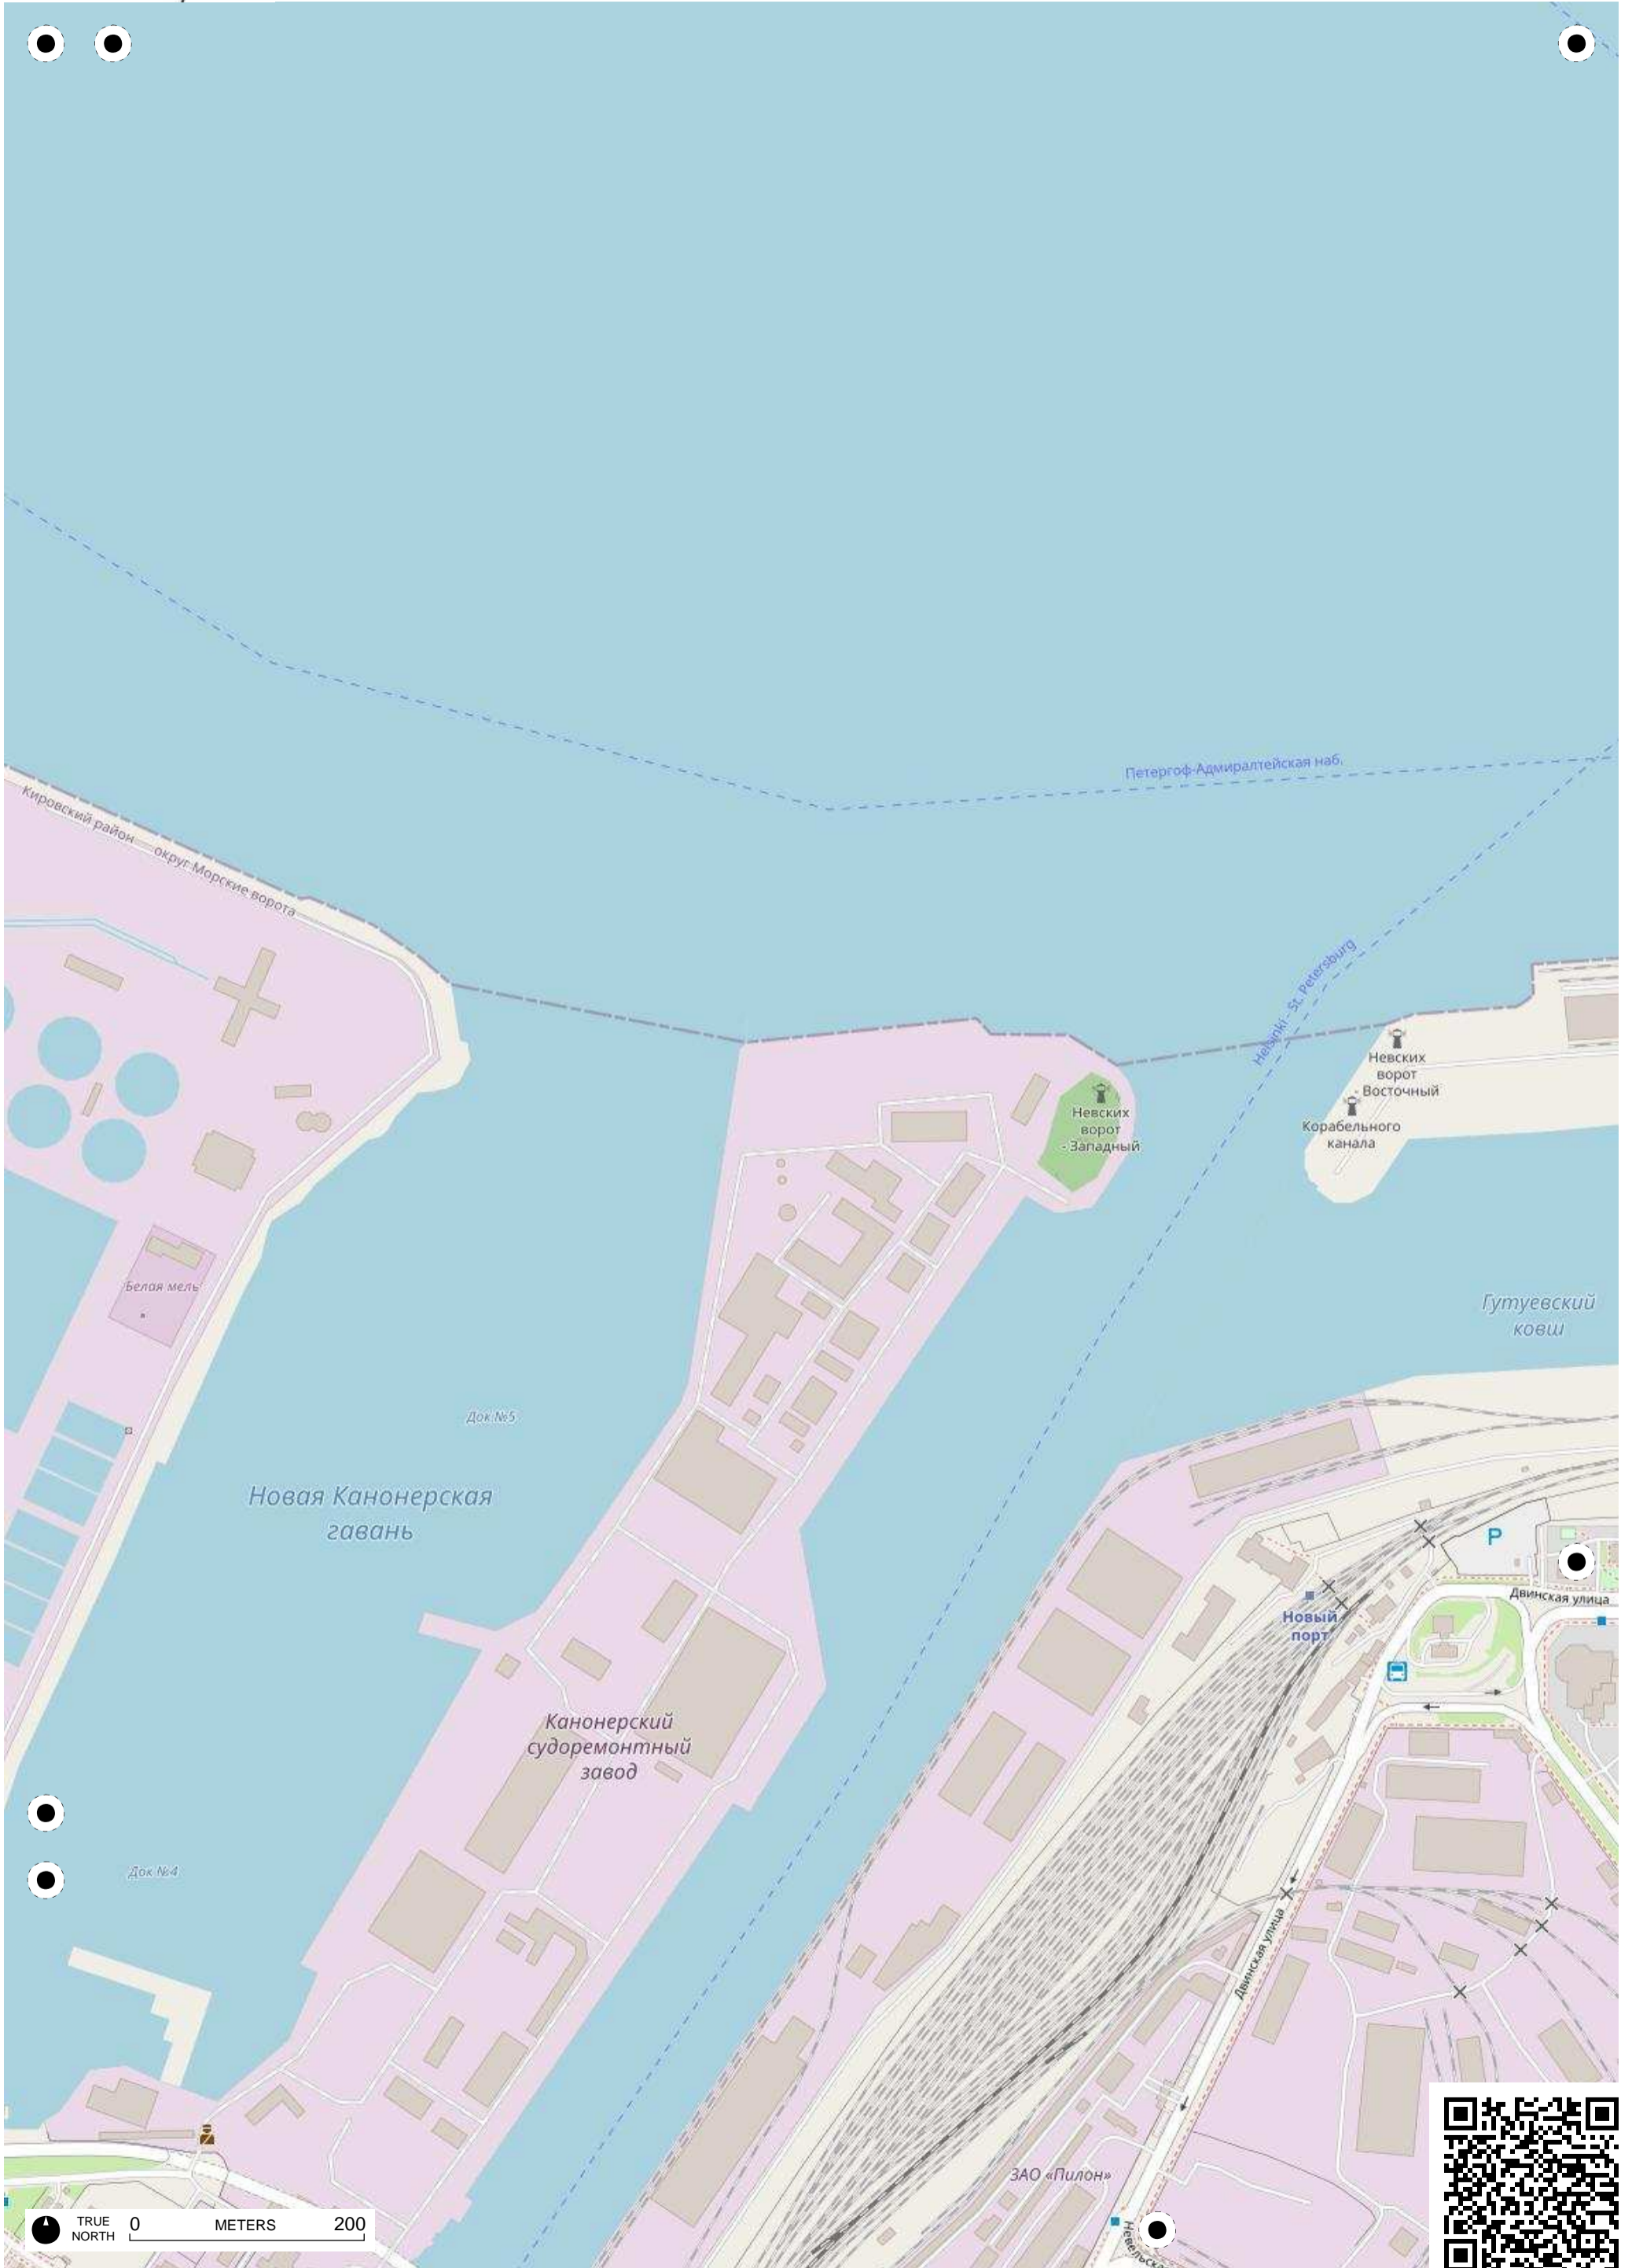

TRUE NORTH 0 METERS 200

TRUE NORTH 0 METERS 200

TRUE NORTH 0 METERS 200

Проектирование культурно-театральной зоны с парком «Тучков буян»

TRUE NORTH 0 METERS 200

TRUE NORTH 0 METERS 200

Строительство
ЖК «Pulse
на набережной»

TRUE NORTH 0 METERS 200

Helsinki - St. Pe

TRUE NORTH 0 METERS 200

TRUE NORTH 0 METERS 200

TRUE NORTH 0 METERS 200

TRUE NORTH 0 METERS 200