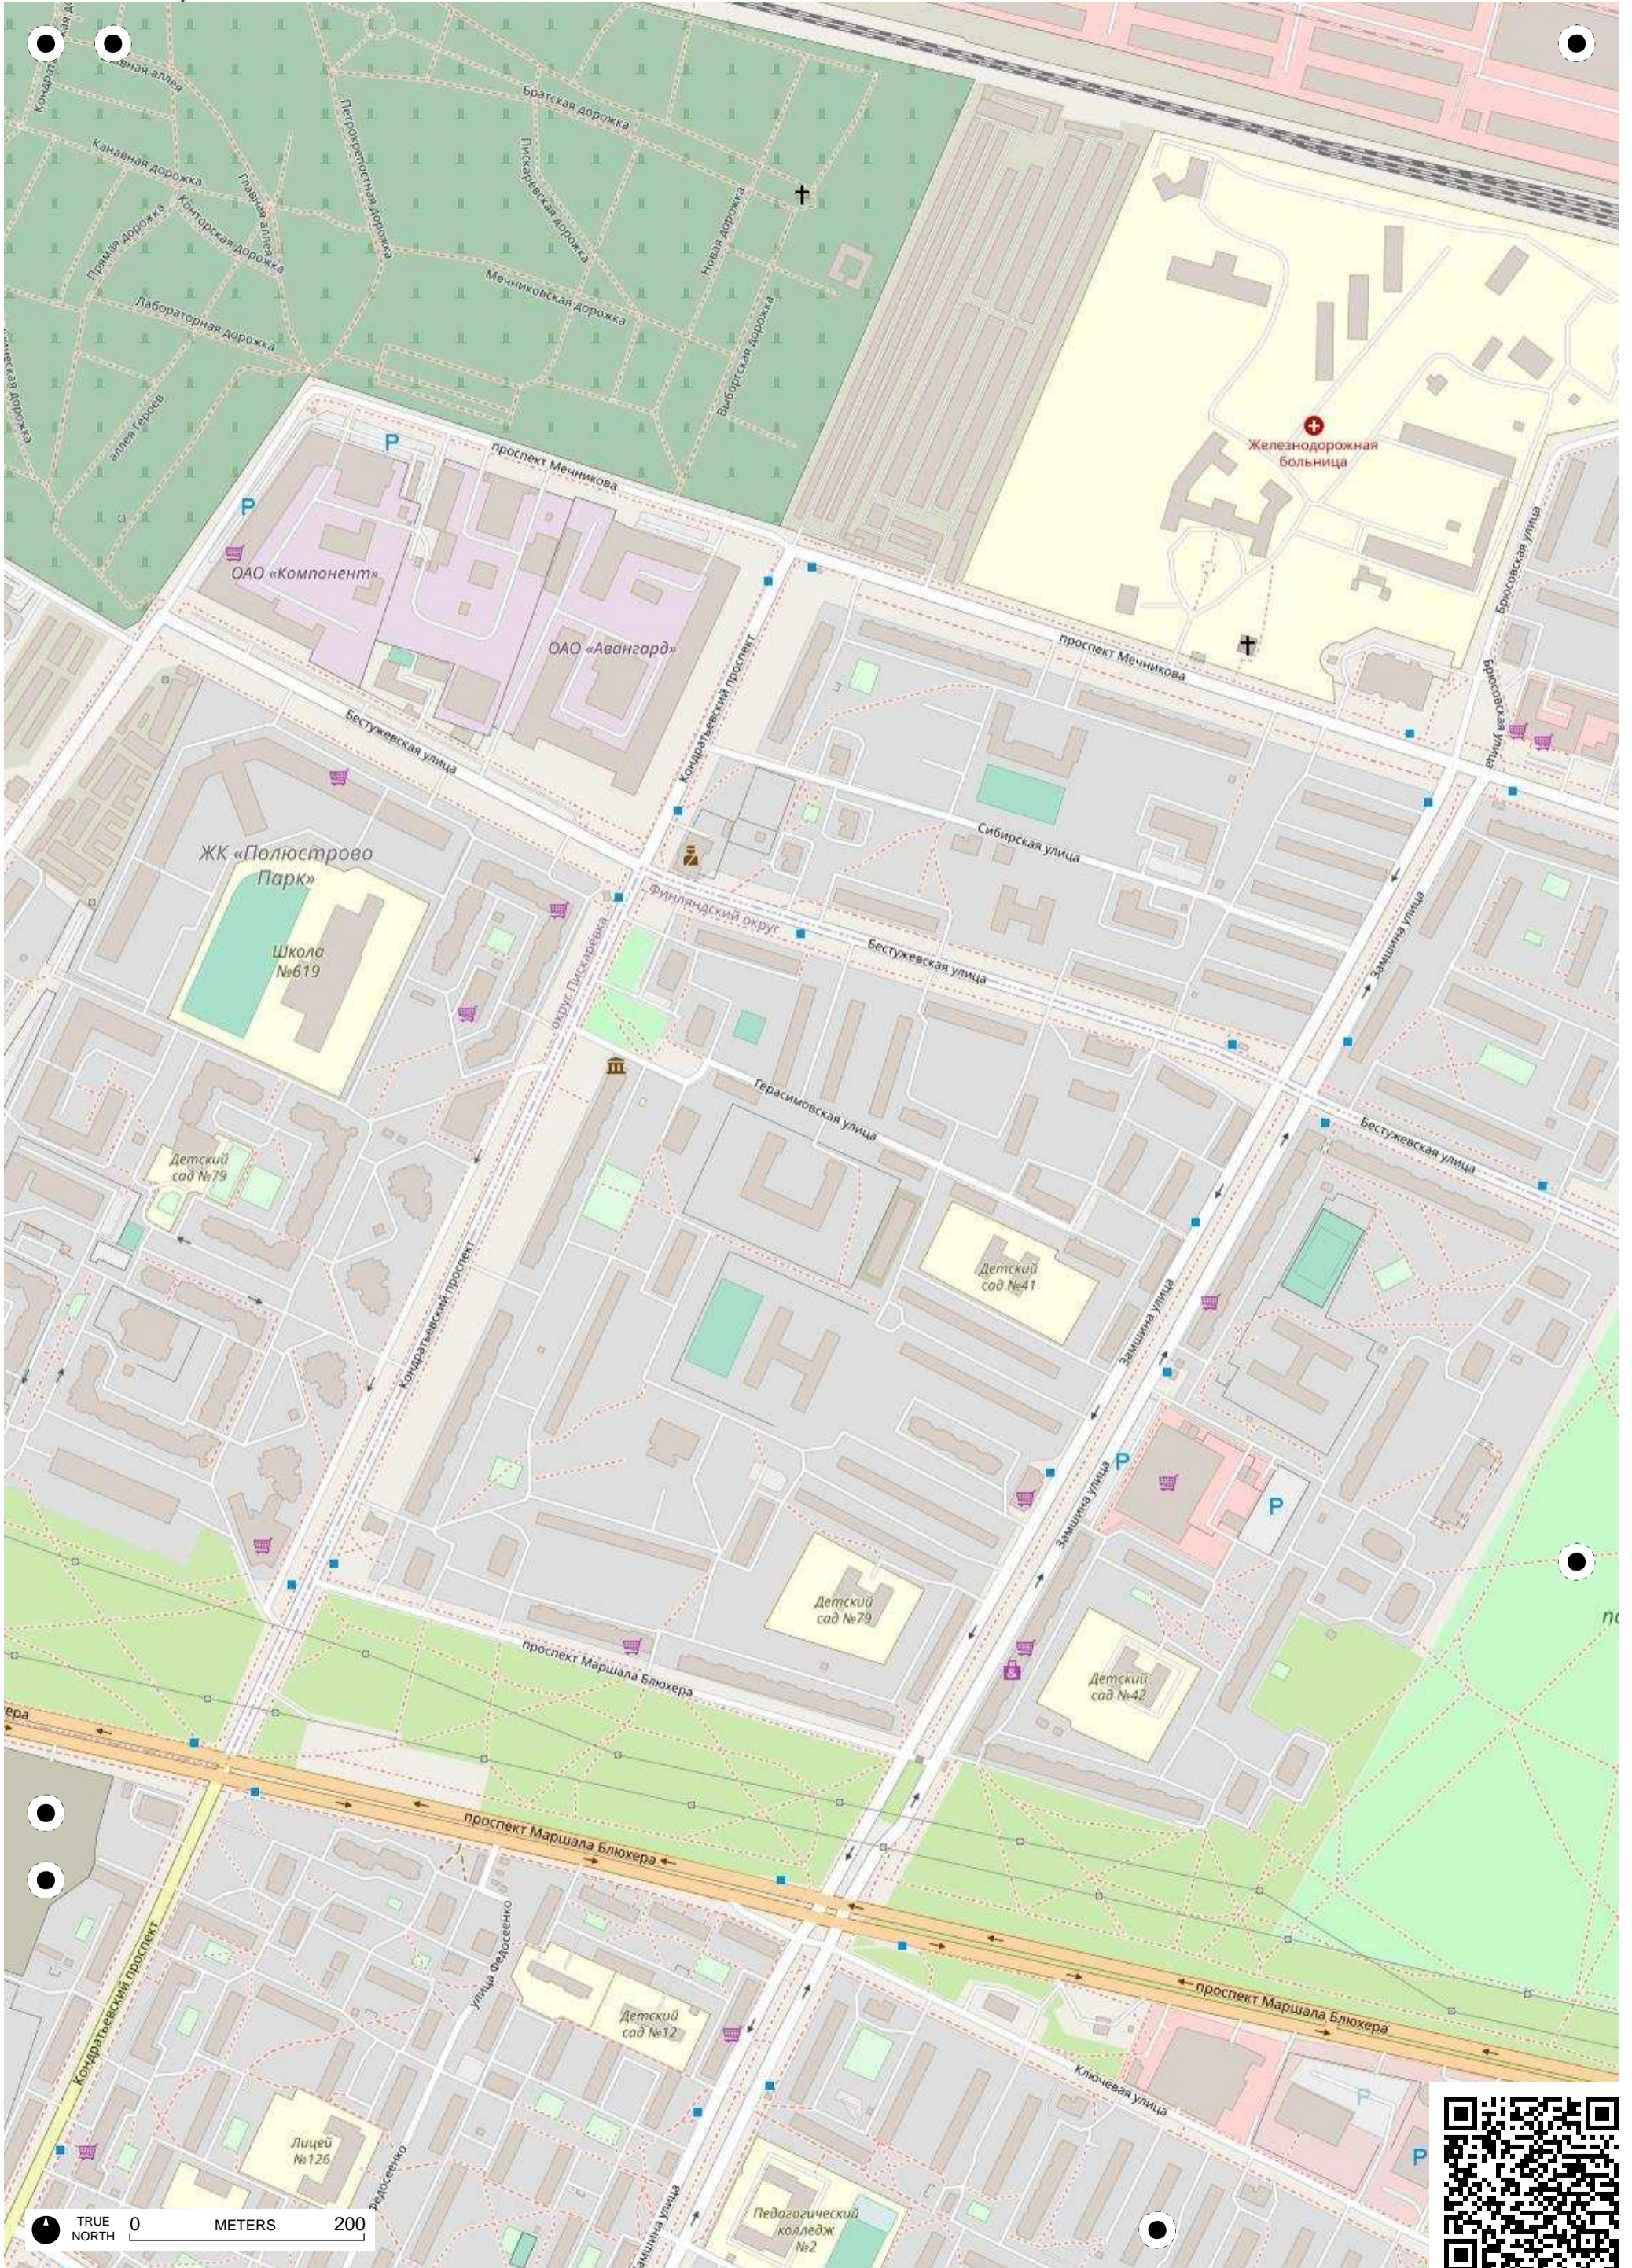

TRUE NORTH 0 METERS 200

TRUE NORTH 0 METERS 200

TRUE NORTH 0 METERS 200

Проектирование культурно-театральной зоны с парком «Тучков буян»

TRUE NORTH 0 METERS 200

TRUE NORTH 0 METERS 200

Строительство
ЖК «Pulse
на набережной»

TRUE NORTH 0 METERS 200

Helsinki - St. Pe

TRUE NORTH 0 METERS 200

TRUE NORTH 0 METERS 200

TRUE NORTH 0 METERS 200

TRUE NORTH 0 METERS 200