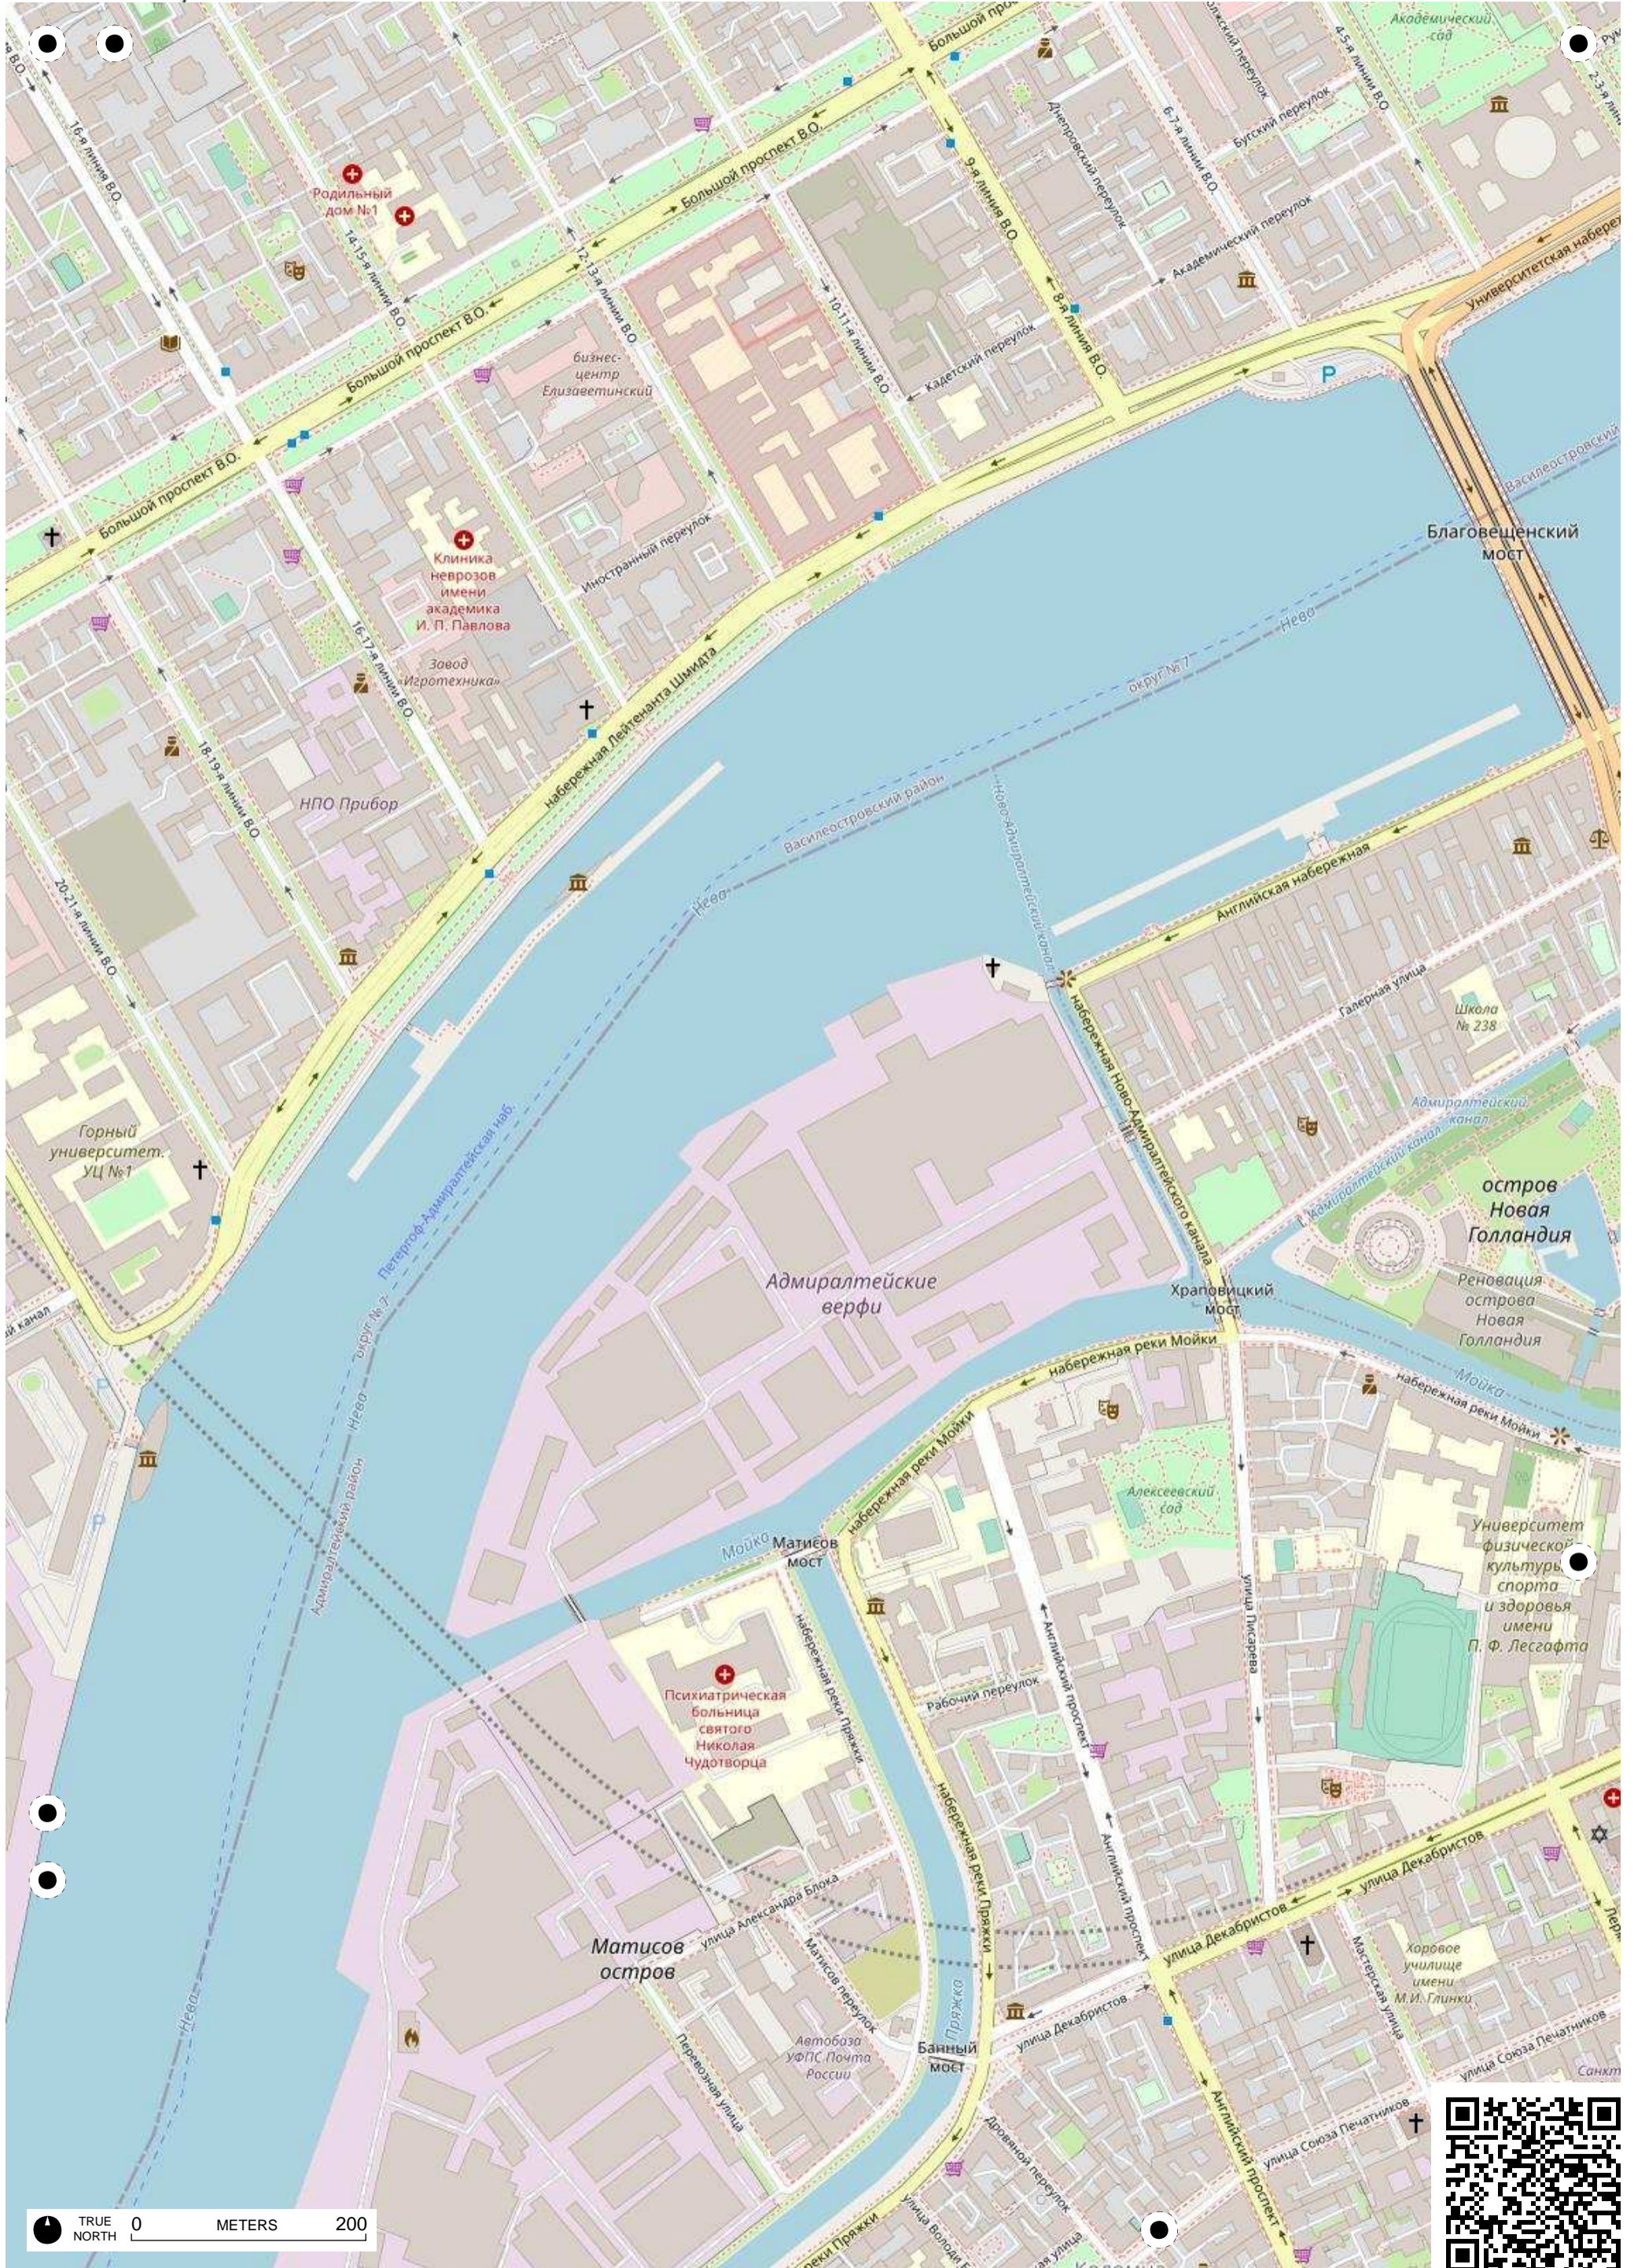

TRUE NORTH 0 METERS 200

TRUE NORTH 0 METERS 200

TRUE NORTH 0 METERS 200

Проектирование культурно-театральной зоны с парком «Тучков буян»

TRUE NORTH 0 METERS 200

TRUE NORTH 0 METERS 200

Строительство
ЖК «Pulse
на набережной»

TRUE NORTH 0 METERS 200

Helsinki - St. Pe

TRUE NORTH 0 METERS 200

TRUE NORTH 0 METERS 200

TRUE NORTH 0 METERS 200

TRUE NORTH 0 METERS 200