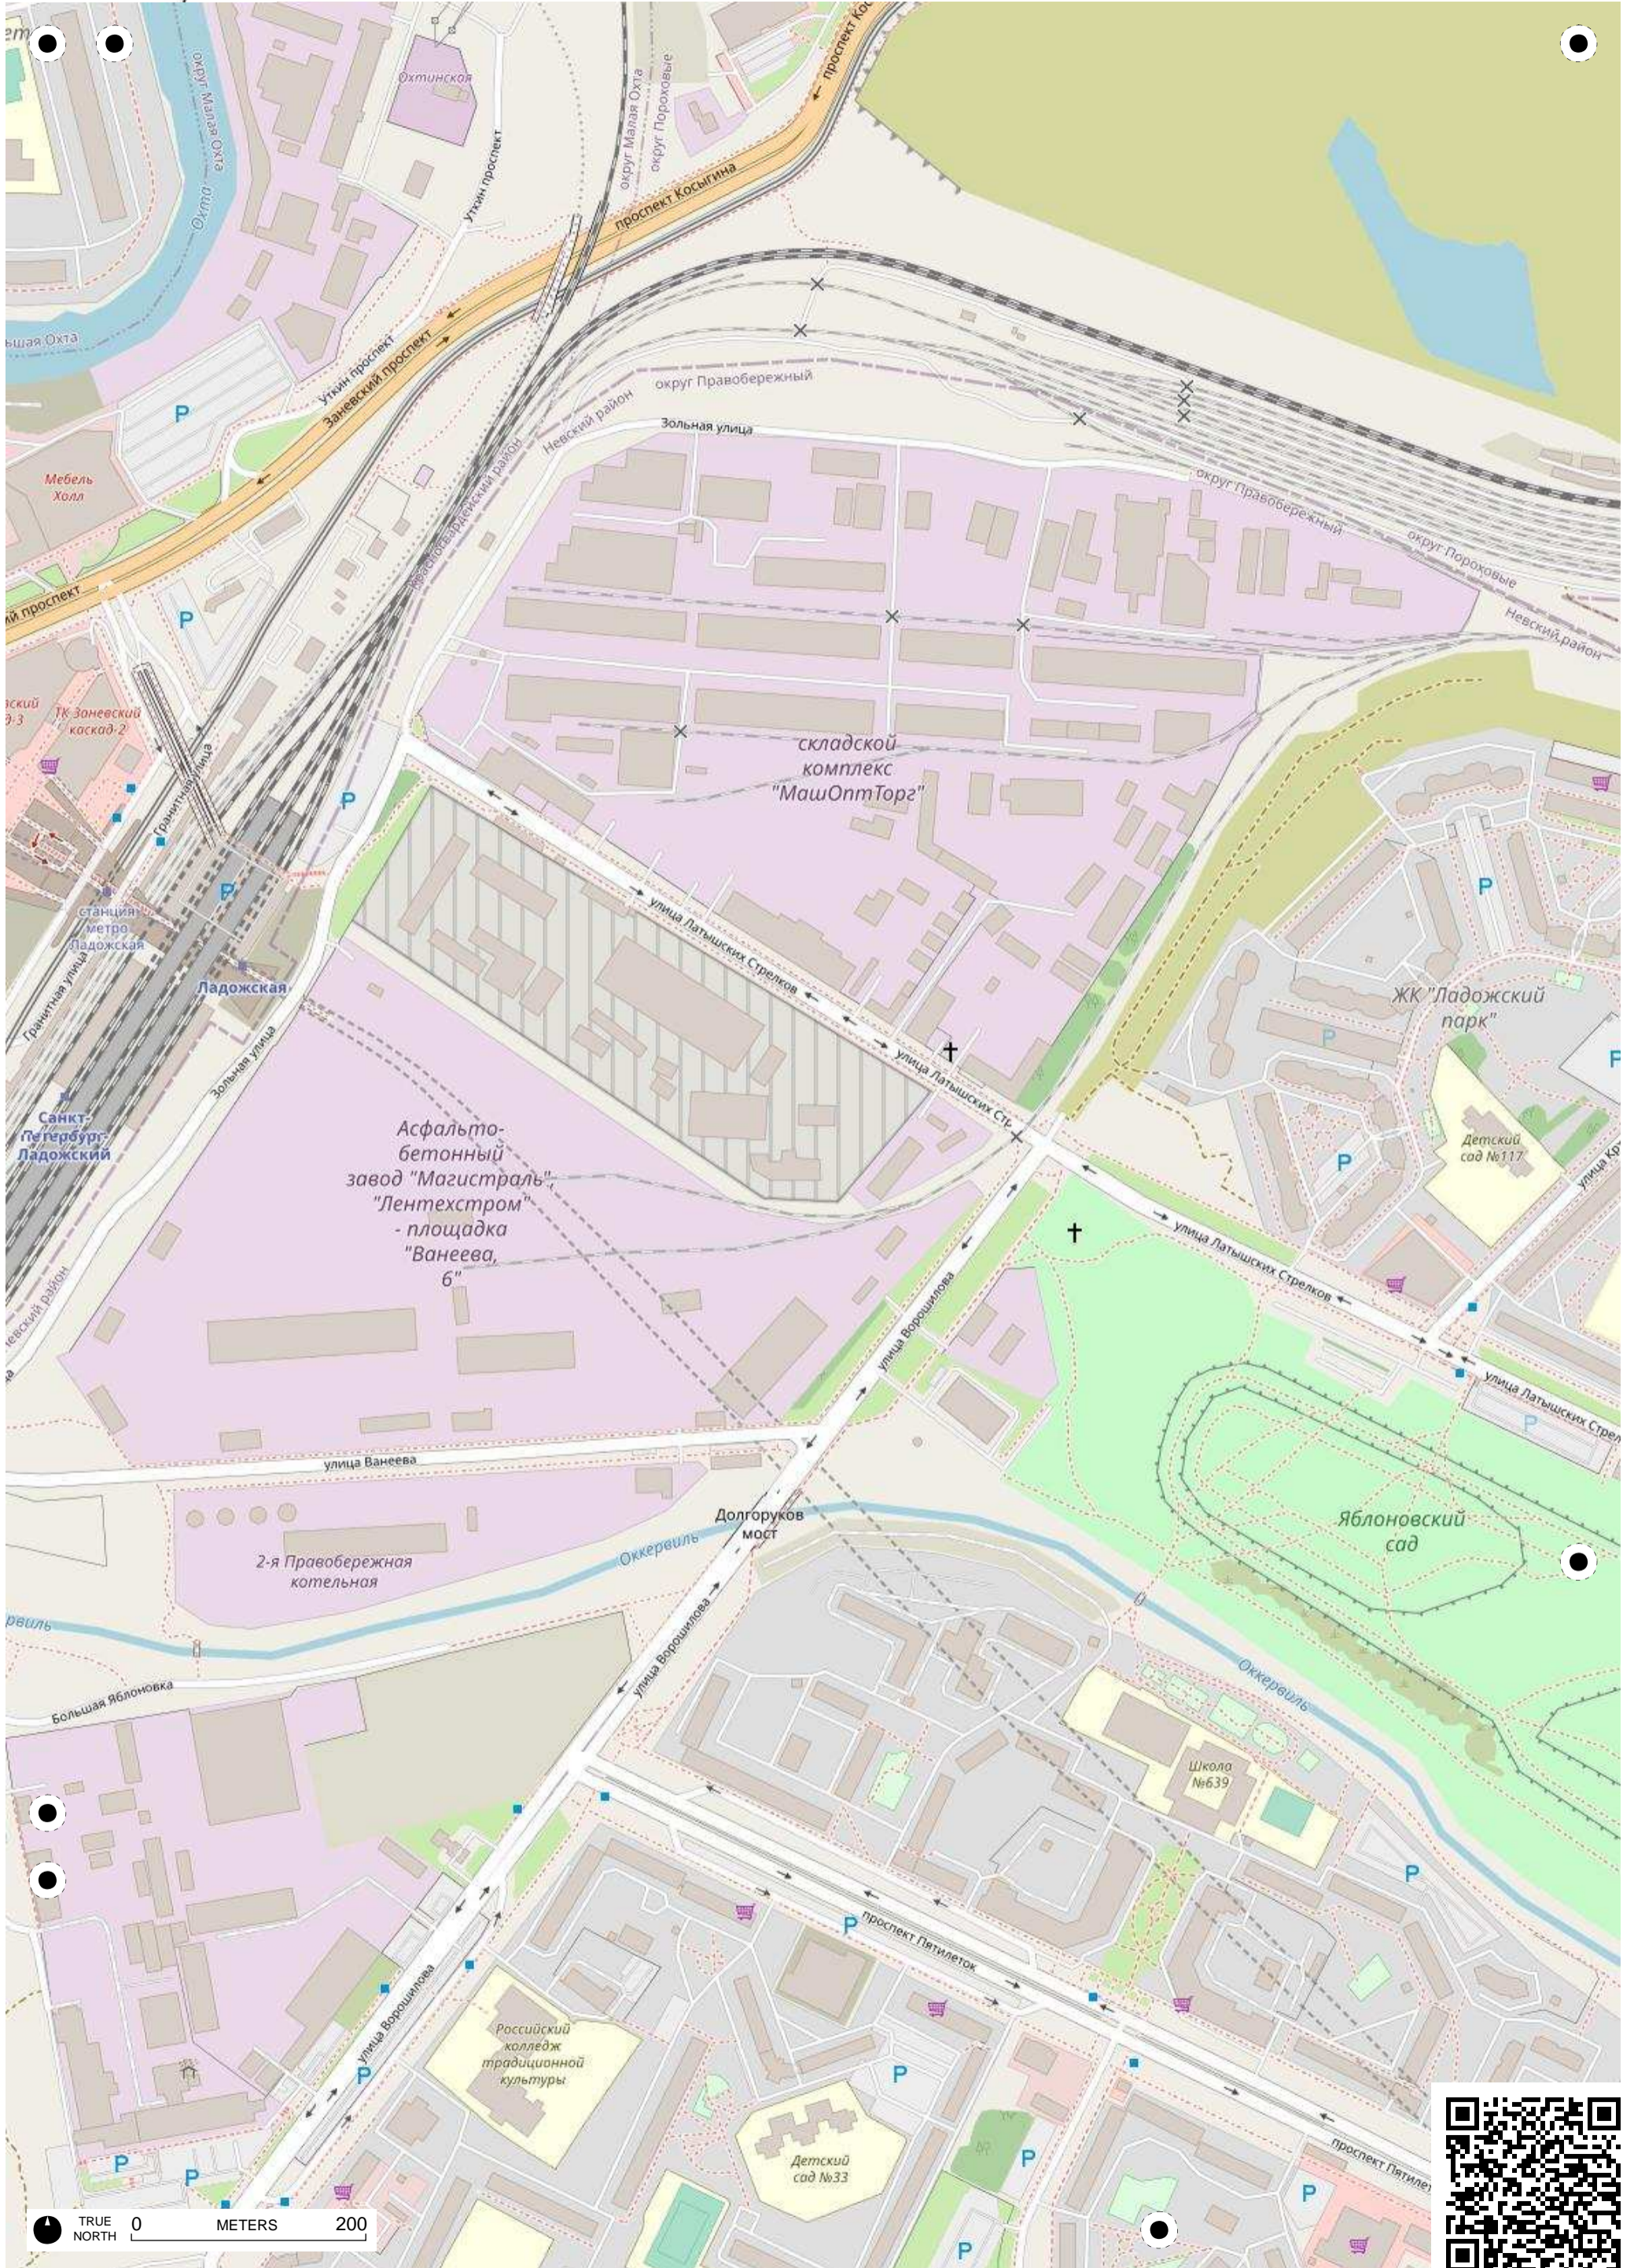

TRUE NORTH 0 METERS 200

TRUE NORTH 0 METERS 200

TRUE NORTH 0 METERS 200

Проектирование культурно-театральной зоны с парком «Тучков буян»

TRUE NORTH 0 METERS 200

TRUE NORTH 0 METERS 200

Строительство
ЖК «Pulse
на набережной»

TRUE NORTH 0 METERS 200

Helsinki - St. Pe

TRUE NORTH 0 METERS 200

TRUE NORTH 0 METERS 200

TRUE NORTH 0 METERS 200

TRUE NORTH 0 METERS 200