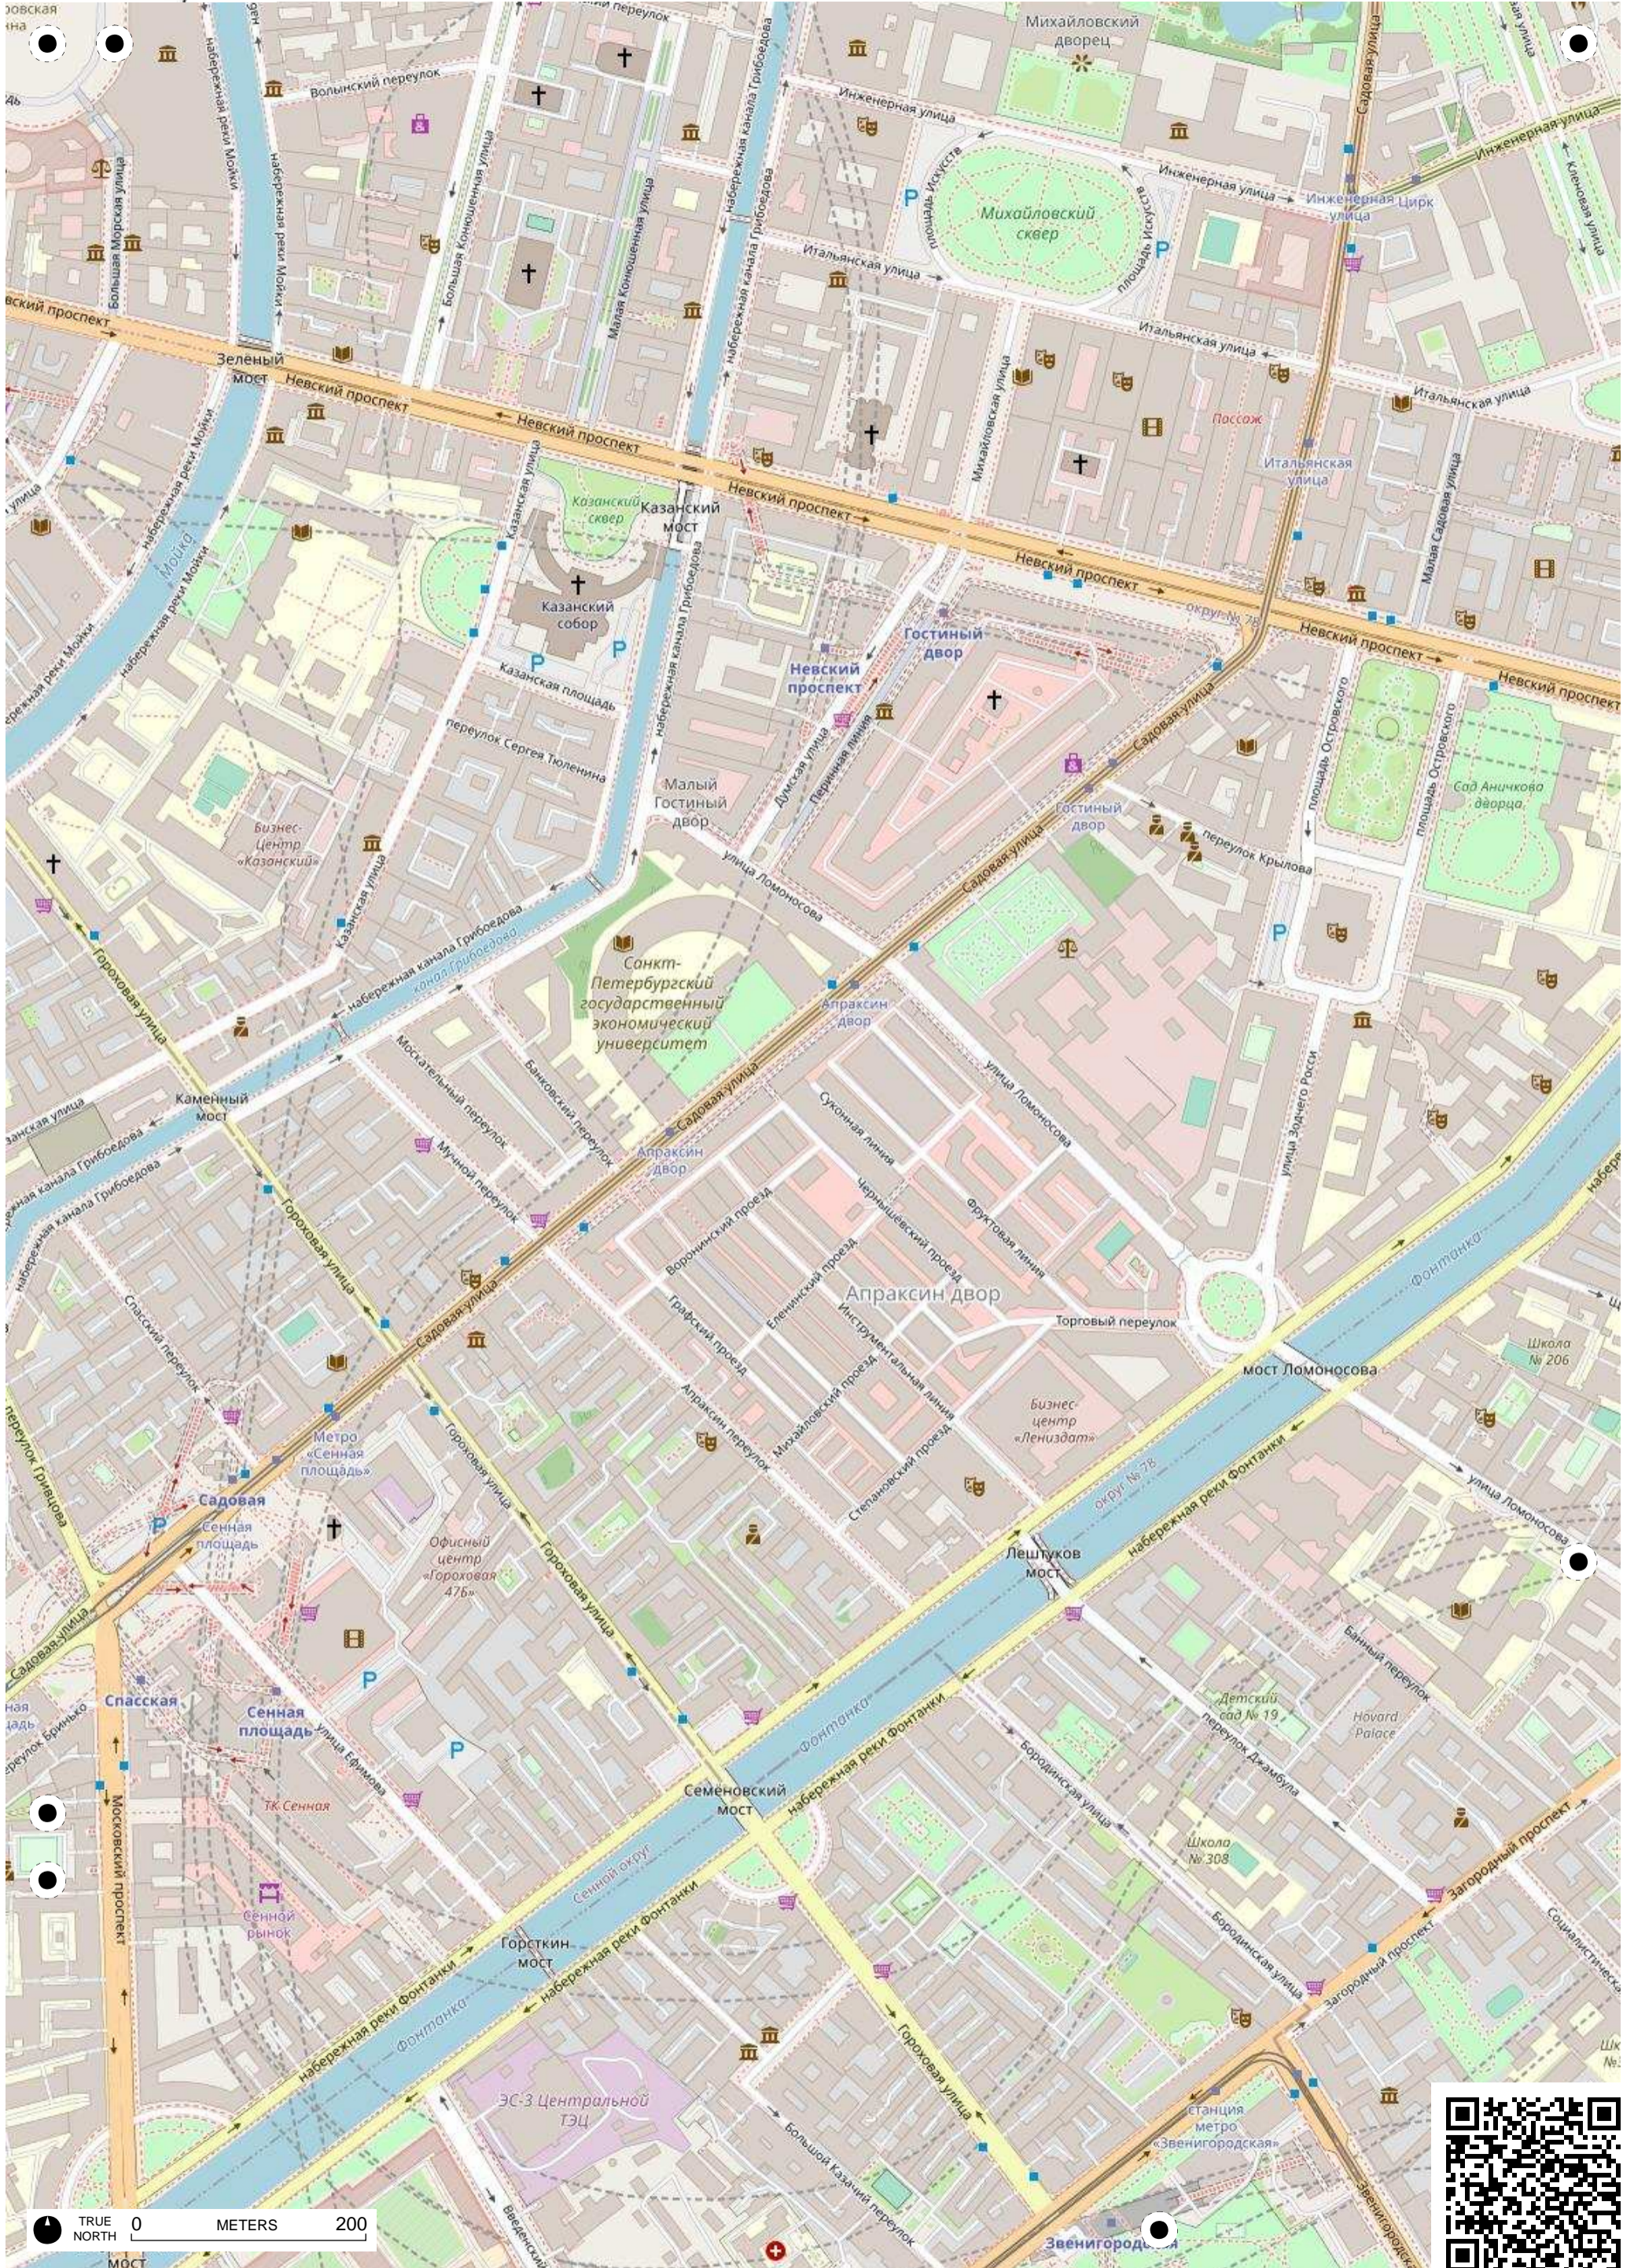

TRUE NORTH 0 METERS 200

TRUE NORTH 0 METERS 200

TRUE NORTH 0 METERS 200

Проектирование культурно-театральной зоны с парком «Тучков буян»

TRUE NORTH 0 METERS 200

TRUE NORTH 0 METERS 200

Строительство
ЖК «Pulse
на набережной»

TRUE NORTH 0 METERS 200

Helsinki - St. Pe

TRUE NORTH 0 METERS 200

TRUE NORTH 0 METERS 200

TRUE NORTH 0 METERS 200

TRUE NORTH 0 METERS 200