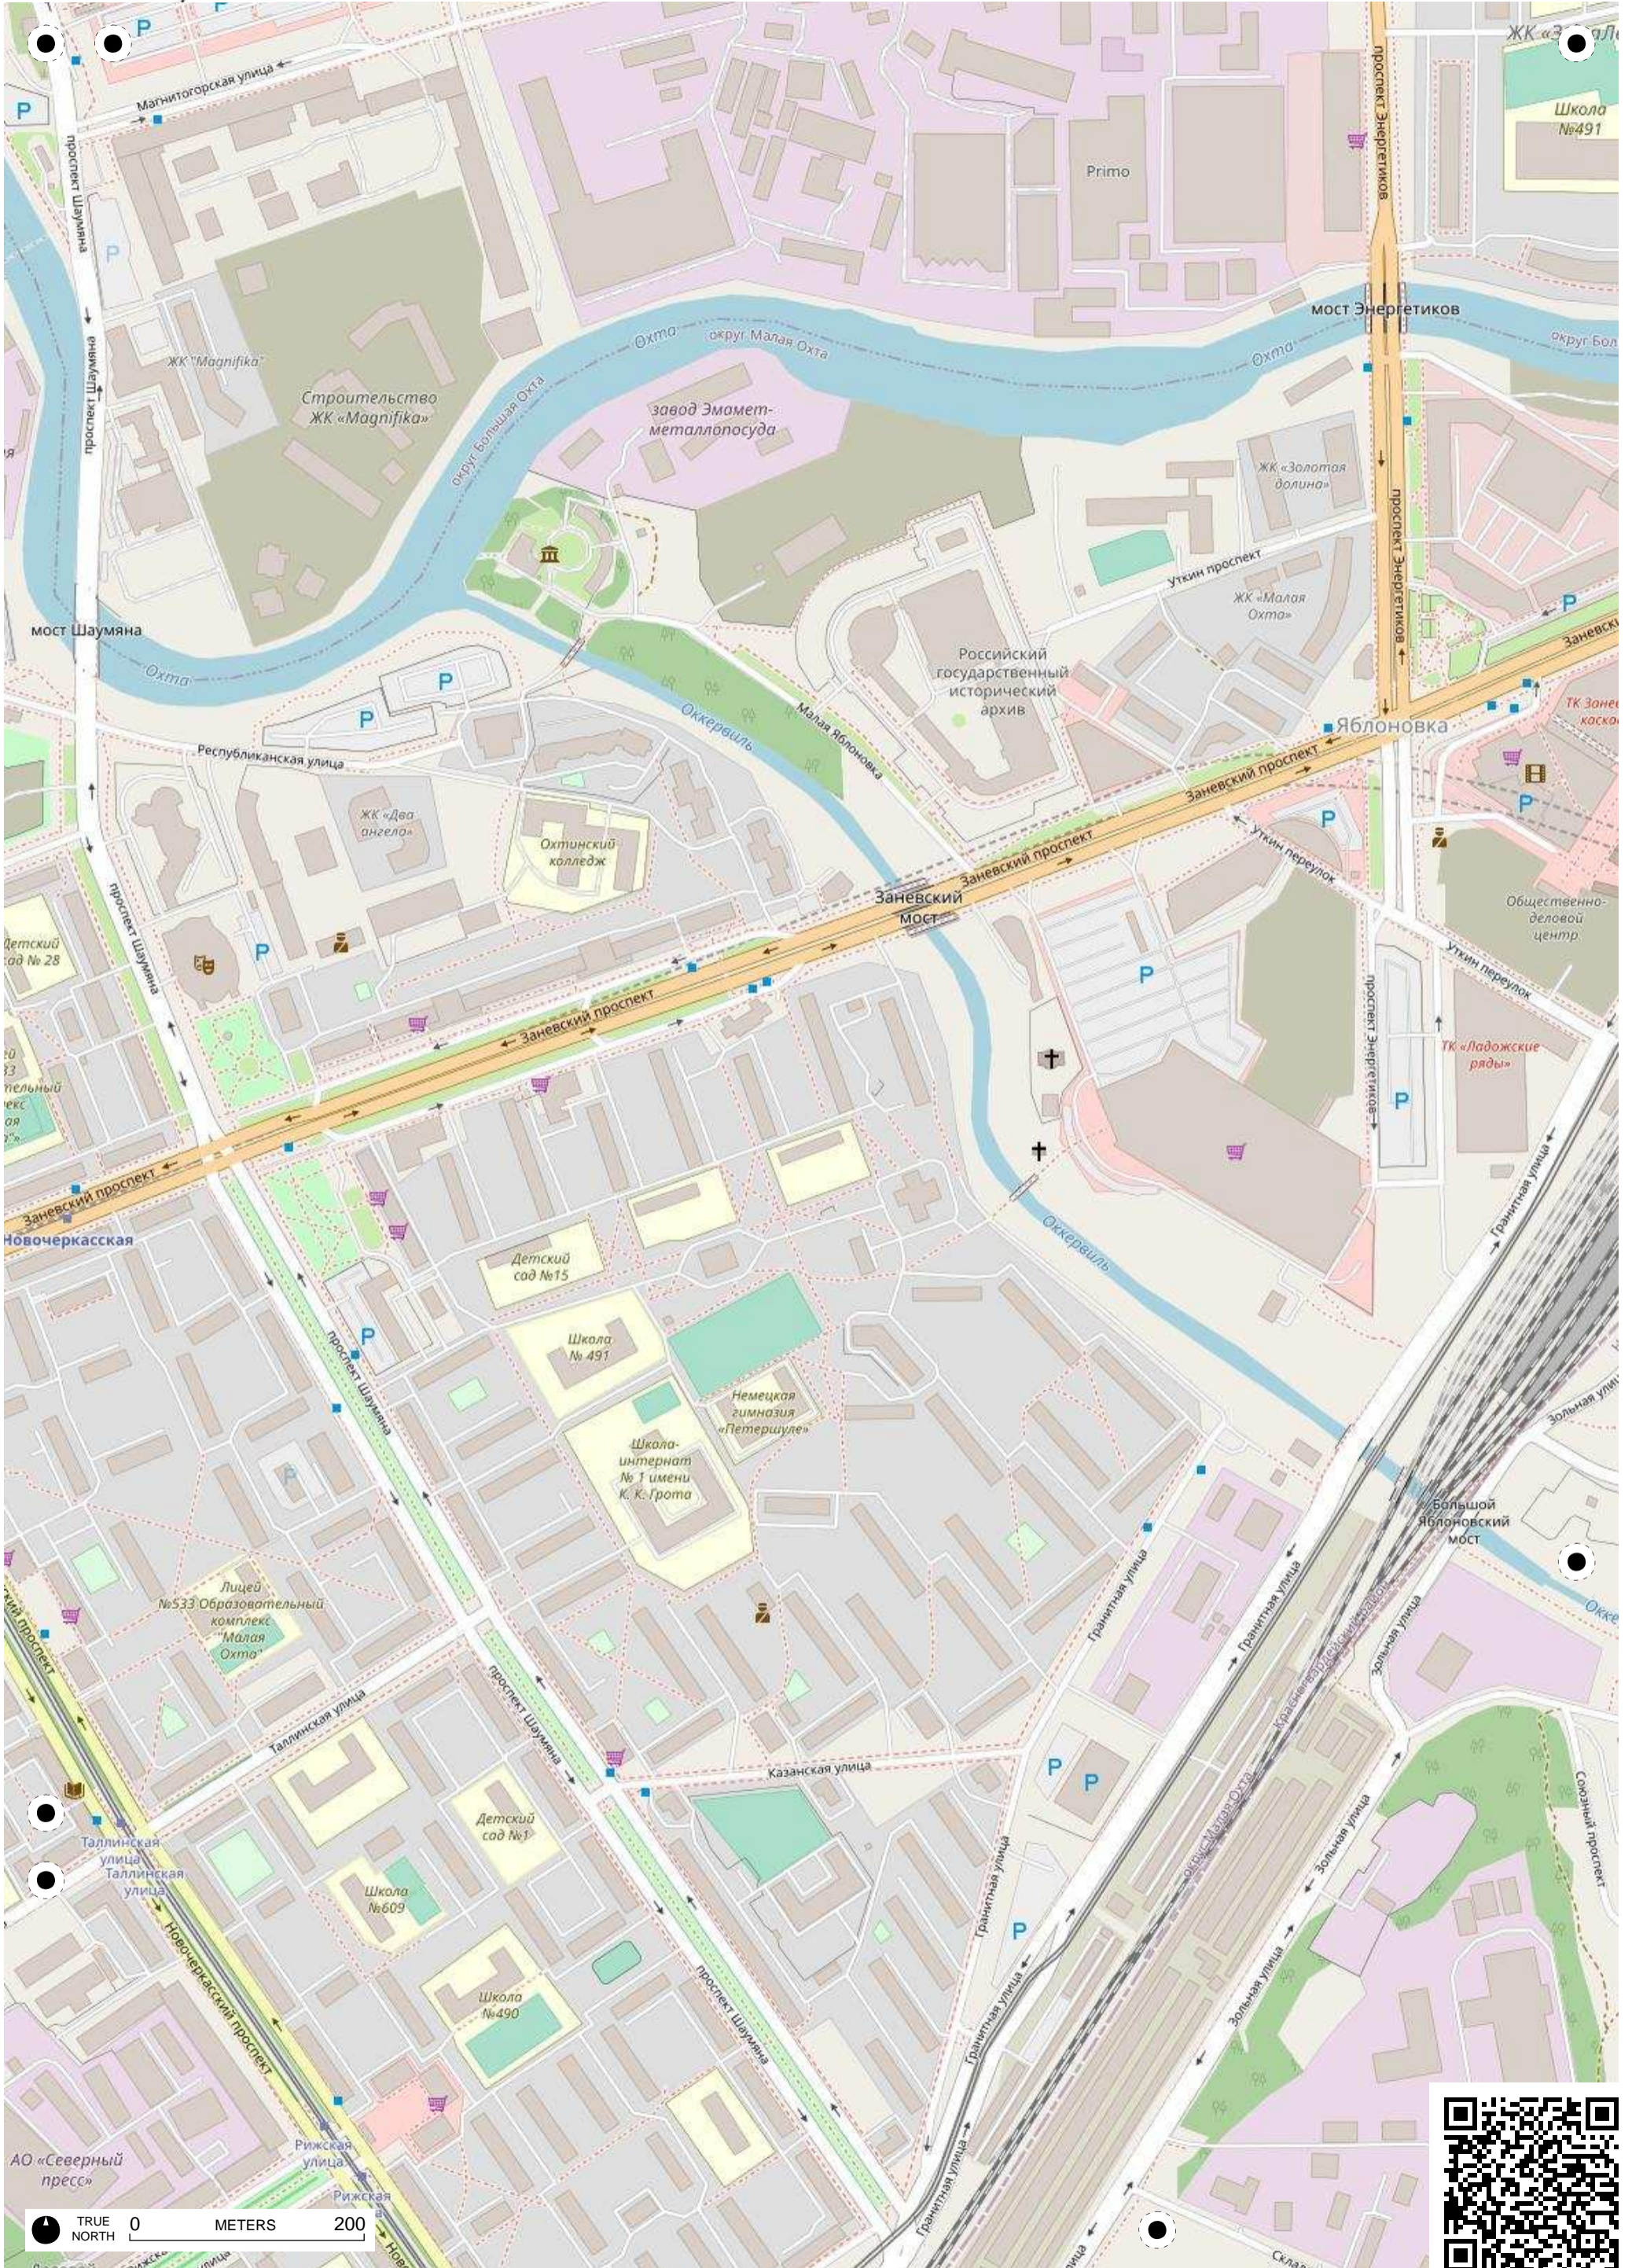

TRUE NORTH 0 METERS 200

TRUE NORTH 0 METERS 200

TRUE NORTH 0 METERS 200

Проектирование культурно-театральной зоны с парком «Тучков буян»

TRUE NORTH 0 METERS 200

TRUE NORTH 0 METERS 200

Строительство
ЖК «Pulse
на набережной»

TRUE NORTH 0 METERS 200

Helsinki - St. Pe

TRUE NORTH 0 METERS 200

TRUE NORTH 0 METERS 200

TRUE NORTH 0 METERS 200

TRUE NORTH 0 METERS 200