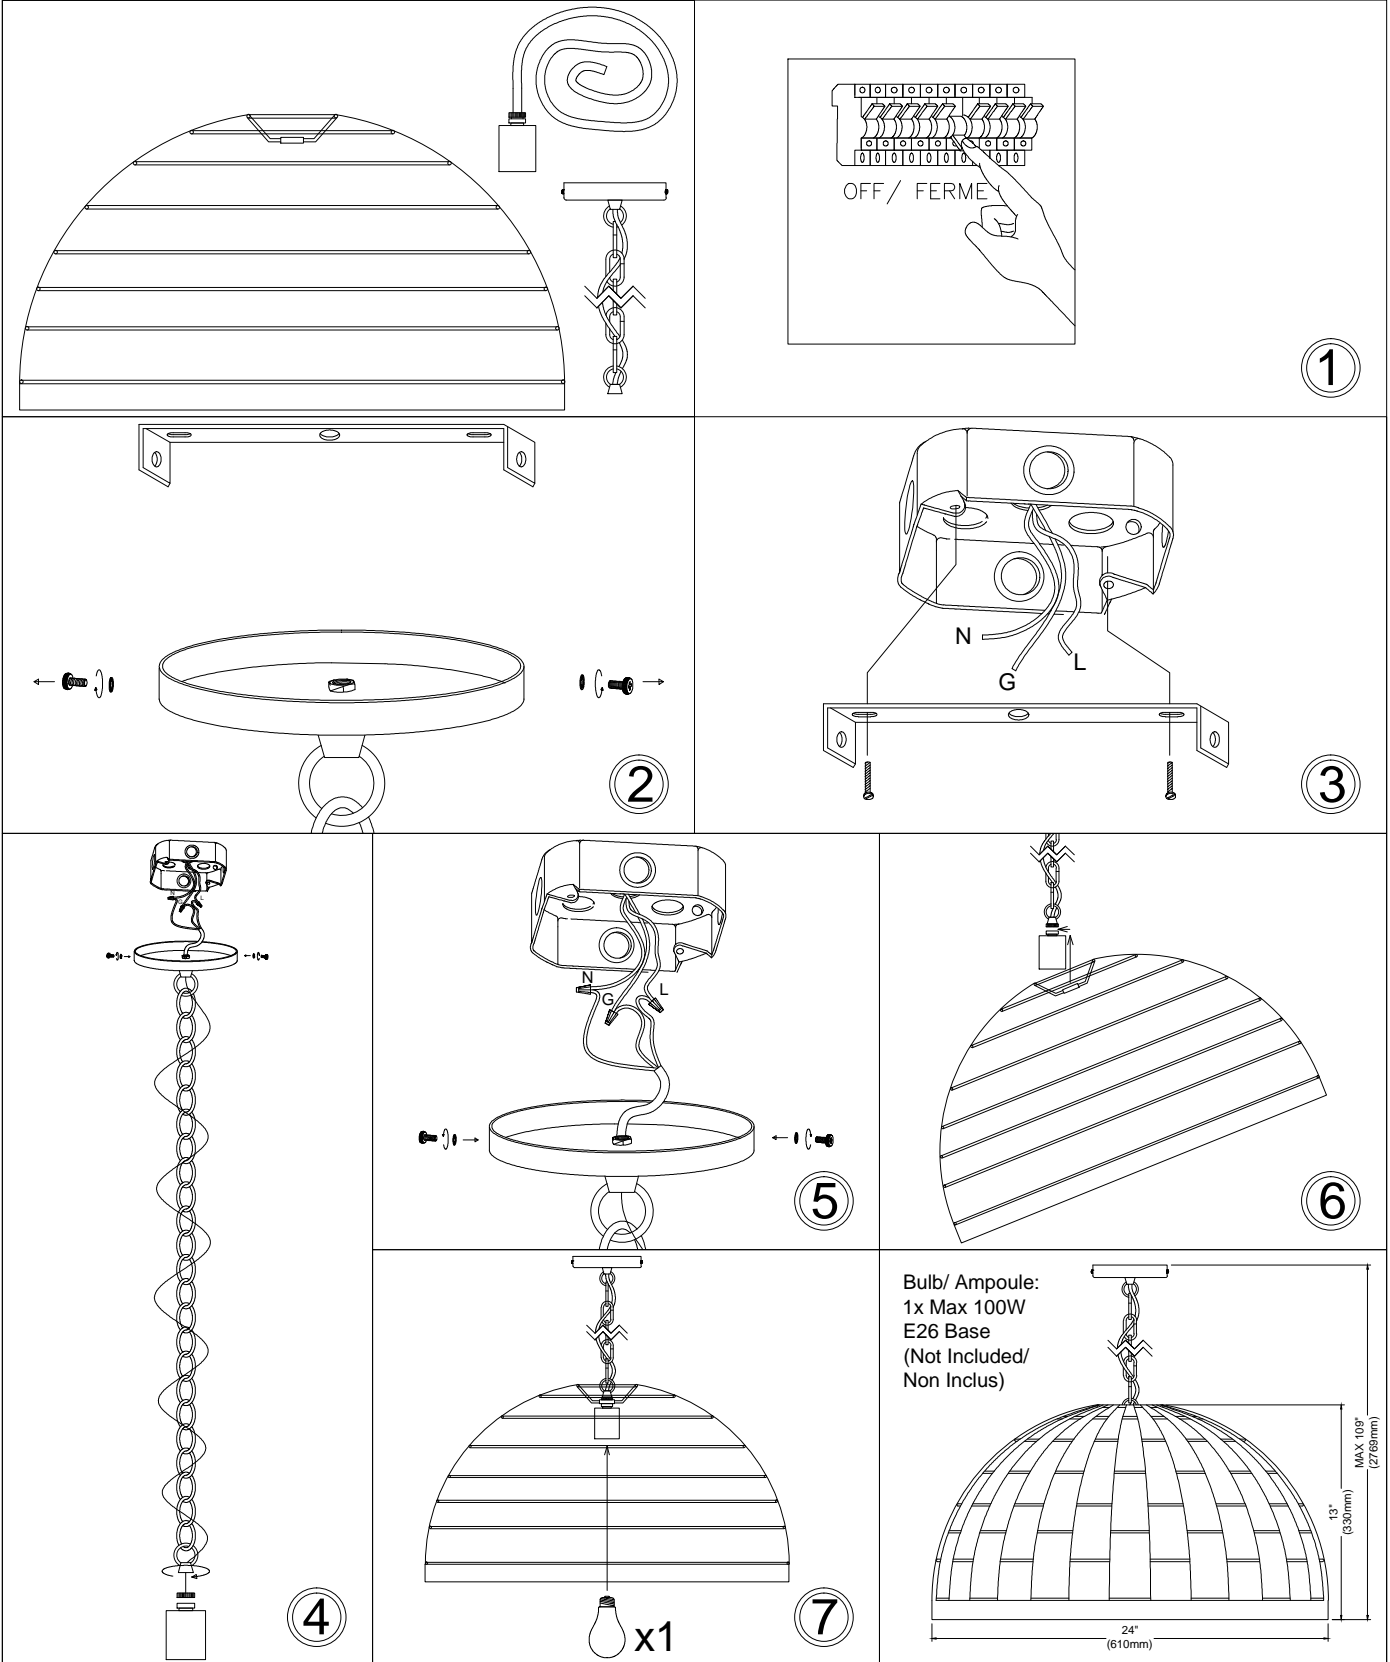

PRA-241P-MB-500

1401 Courtney Park Drive East, Mississauga, Ontario, Canada L5T 2E4
Tel: (905) 564-1262 Fax: (905) 564-1299 Email: dainolite@dainolite.ca Web: www.dainolite.ca

02/2022