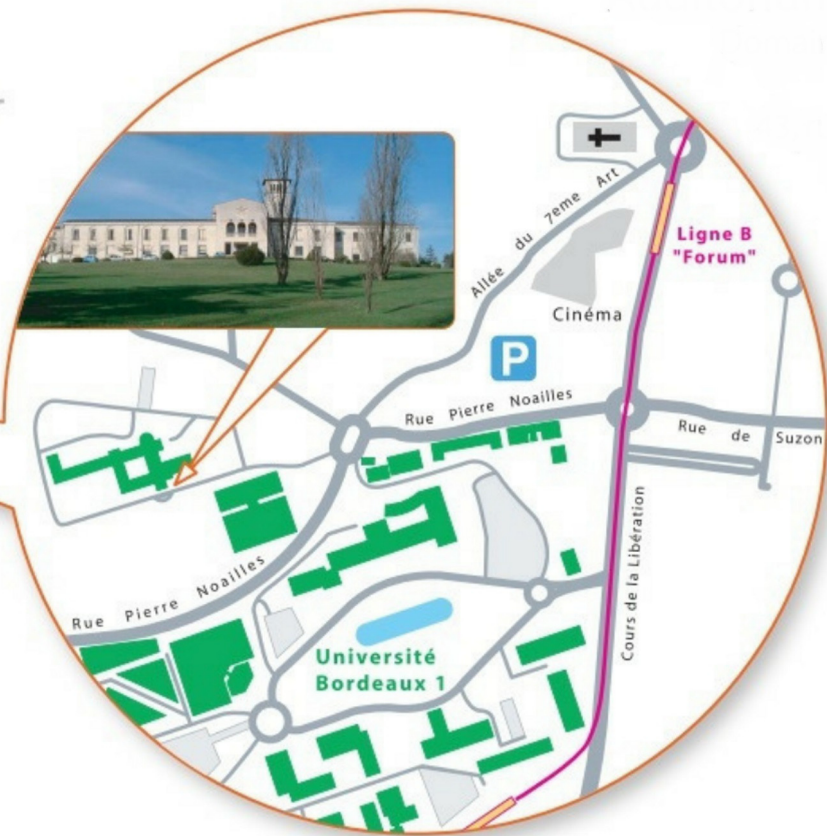

PLAN D'ACCÈS

Domaine du Haut Carré

AUDITORIUM DE L'AGORA

Domaine du Haut-Carré
43 rue Pierre Noailles
33400 Talence

COORDONNÉES GPS

Latitude : 44.8089479
Longitude : -0.5955238

SE GARER

Parking sur le site sous réserve de place
Parking à proximité du Cinéma UGC sous réserve de place
Parking du Casino à Peixotto sous réserve de Place
Parking Arts et Métiers (Payant)

EN VOITURE

Sortie 16, direction Domaine Universitaire
Remonter le cours de la Libération Talence
Passer devant l'entrée principale au 351 Cours de la Libération à Talence
Au rond-point, prendre la 3ème sortie sur la rue Pierre Noailles

EN TRANSPORT EN COMMUN

Tramway : prendre la ligne, B arrêt "Forum"
Bus 8, arrêt Forum

DEPUIS LA GARE SNCF BORDEAUX SAINT-JEAN

Tramway ligne C, direction "Les Aubiers" : arrêt Quinconces
Puis Tramway ligne B, direction "Pessac centre" : arrêt Forum

Train direction Arcachon : arrêt "Pessac". Puis Tramway ligne B, direction "Cité du Vin" ou "Berges de la Garonne" : arrêt Forum

DEPUIS L'ARRÊT FORUM

Remonter la rue du 7e art. Dans le rond-point, entrer sur le domaine du Haut-Carré (2e sortie) et avancer jusqu'au bâtiment de l'Agora