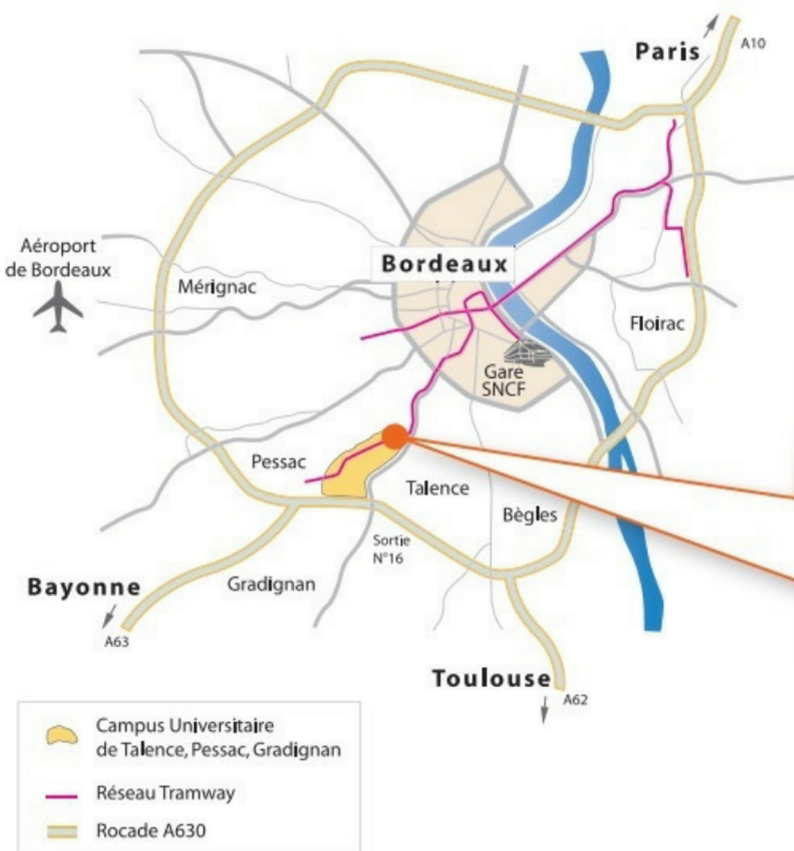

PLAN D'ACCÈS

Domaine du Haut Carré

AUDITORIUM DE L'AGORA

Domaine du Haut-Carré
43 rue Pierre Noailles
33400 Talence

COORDONNÉES GPS

Latitude : 44.8089479
Longitude : -0.5955238

SE GARER

Parking sur le site sous réserve de place
Parking à proximité du Cinéma UGC sous réserve de place
Parking du Casino à Peixotto sous réserve de Place
Parking Arts et Métiers (Payant)

EN VOITURE

Sortie 16, direction Domaine Universitaire
Remonter le cours de la Libération Talence
Passer devant l'entrée principale au 351 Cours de la Libération à Talence
Au rond-point, prendre la 3ème sortie sur la rue Pierre Noailles

EN TRANSPORT EN COMMUN

Tramway : prendre la ligne, B arrêt "Forum"
Bus 8, arrêt Forum

DEPUIS LA GARE SNCF BORDEAUX SAINT-JEAN

Tramway ligne C, direction "Les Aubiers" : arrêt Quinconces
Puis Tramway ligne B, direction "Pessac centre" : arrêt Forum

Train direction Arcachon : arrêt "Pessac". Puis Tramway ligne B, direction "Cité du Vin" ou "Berges de la Garonne" : arrêt Forum

DEPUIS L'ARRÊT FORUM

Remonter la rue du 7e art. Dans le rond-point, entrer sur le domaine du Haut-Carré (2e sortie) et avancer jusqu'au bâtiment de l'Agora