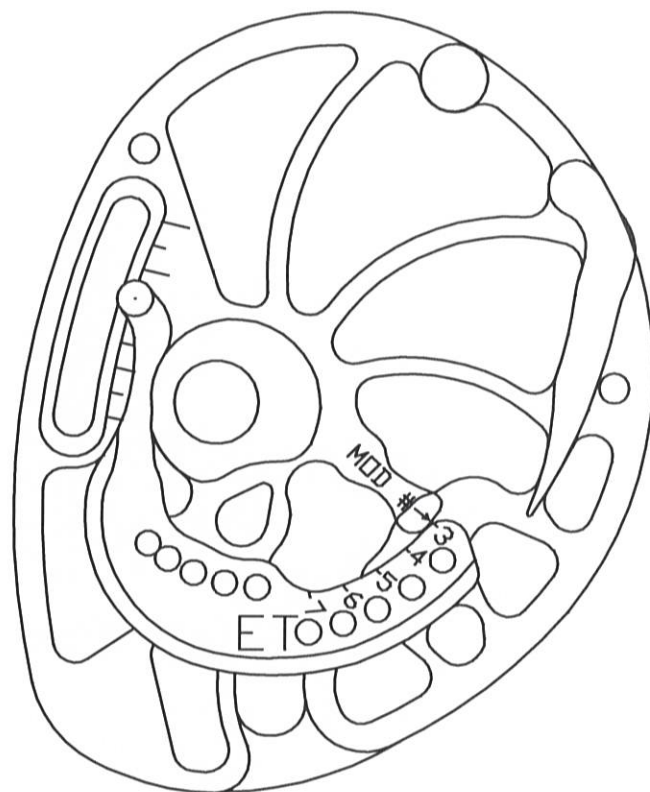

Please goto <http://www.autodwg.com> to register the program, the note will be removed.

Impulse

EZ Mod

Draw Length

- 1 - 30.5"
- 2 - 30"
- 3 - 29.5"
- 4 - 29"
- 5 - 28.5"
- 6 - 28"
- 7 - 27.5"

Draw Stop Setting

- 2.1
- 3.5
- 4.5
- 5.0
- 5.3
- 6.2
- 7.1

Speed Rating

- 326 - 336
- 318 - 328
- 312 - 322
- 306 - 316
- 300 - 310
- 295 - 305
- 290 - 300