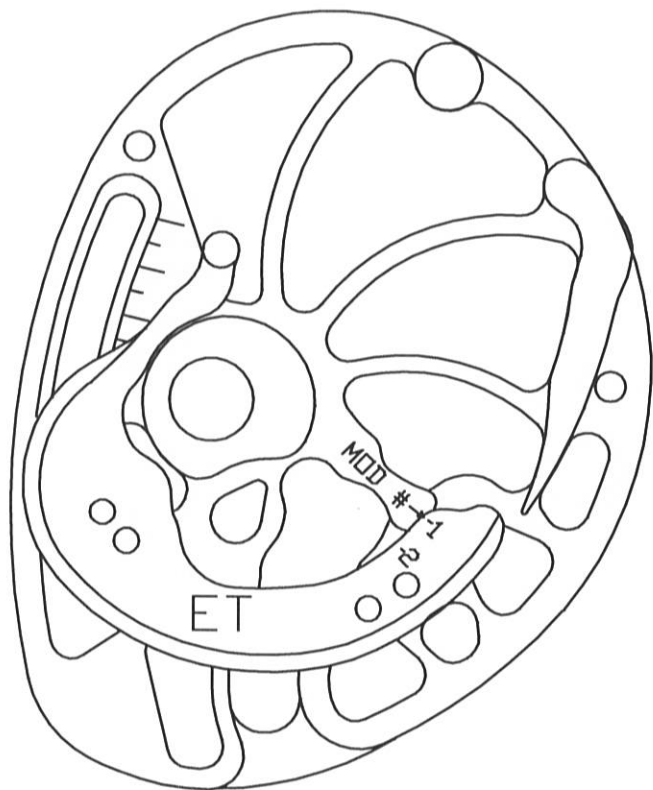

Please goto <http://www.autodwg.com> to register the program, the note will be removed.

Impulse

EZ Mod

Draw Length

- 1 - 30.5"
- 2 - 30"
- 3 - 29.5"
- 4 - 29"
- 5 - 28.5"
- 6 - 28"
- 7 - 27.5"

Draw Stop Setting

- 2.1
- 3.5
- 4.5
- 5.0
- 5.3
- 6.2
- 7.1

Speed Rating

- 326 - 336
- 318 - 328
- 312 - 322
- 306 - 316
- 300 - 310
- 295 - 305
- 290 - 300