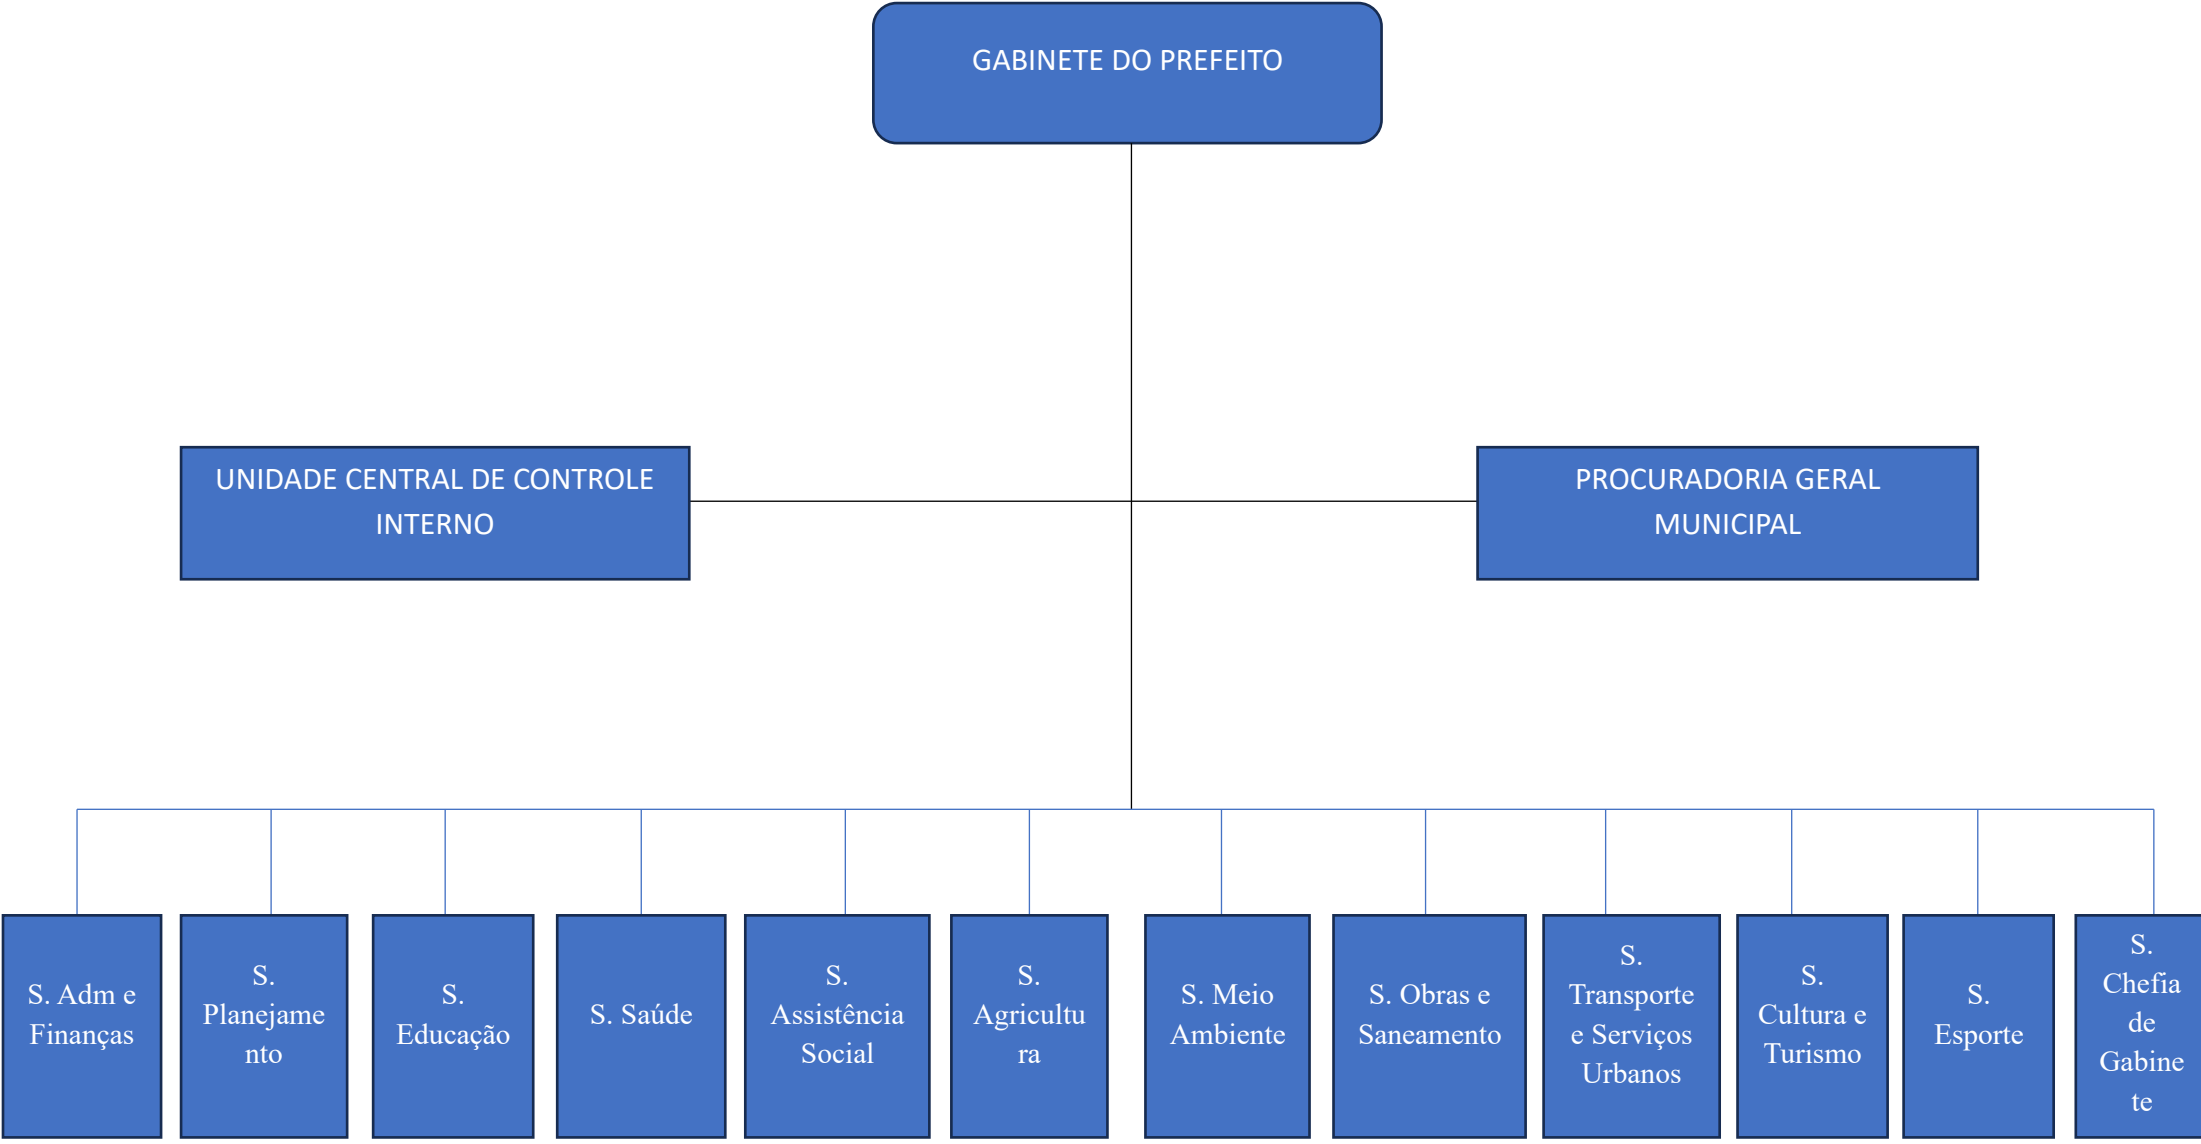

DEMONSTRAÇÃO GRÁFICA DA ESTRUTURA ORGANIZACIONAL DA PREFEITURA MUNICIPAL DE DORES DO RIO PRETO/ES

S= Secretaria