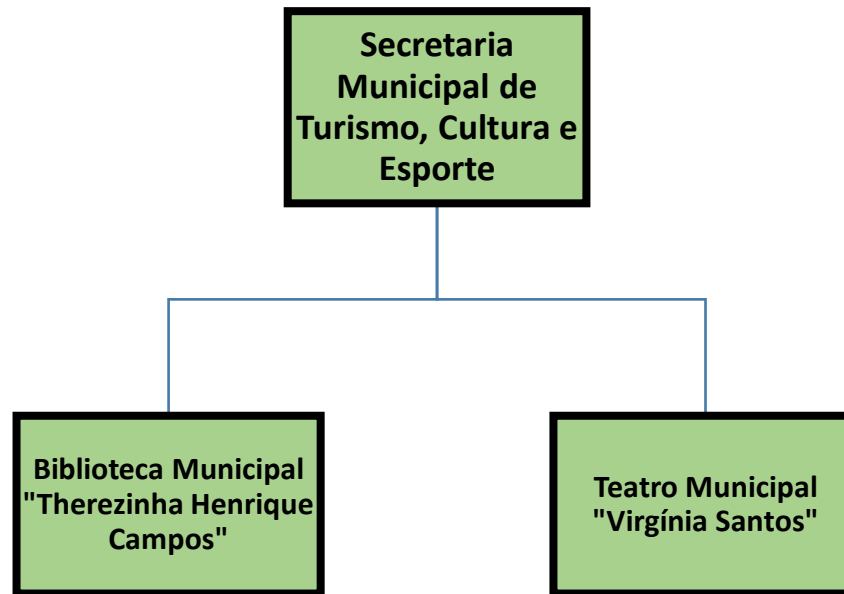

ESTRUTURA ORGANIZACIONAL DA PREFEITURA DE ALEGRE (ES) (ORGANOGRAMA)

CONTROLADORIA GERAL

PROCURADORIA GERAL

Procuradoria Geral

SECRETARIA MUNICIPAL DE ADMINISTRAÇÃO

SECRETARIA MUNICIPAL DE FINANÇAS

SECRETARIA MUNICIPAL DE EDUCAÇÃO

SECRETARIA MUNICIPAL DE SAÚDE E SANEAMENTO

SECRETARIA MUNICIPAL DE AÇÃO SOCIAL E DIREITOS HUMANOS

SECRETARIA MUNICIPAL DE DESENVOLVIMENTO RURAL

SECRETARIA MUNICIPAL DE TURISMO, CULTURA E ESPORTE

SECRETARIA MUNICIPAL DE DESENVOLVIMENTO SUSTENTÁVEL