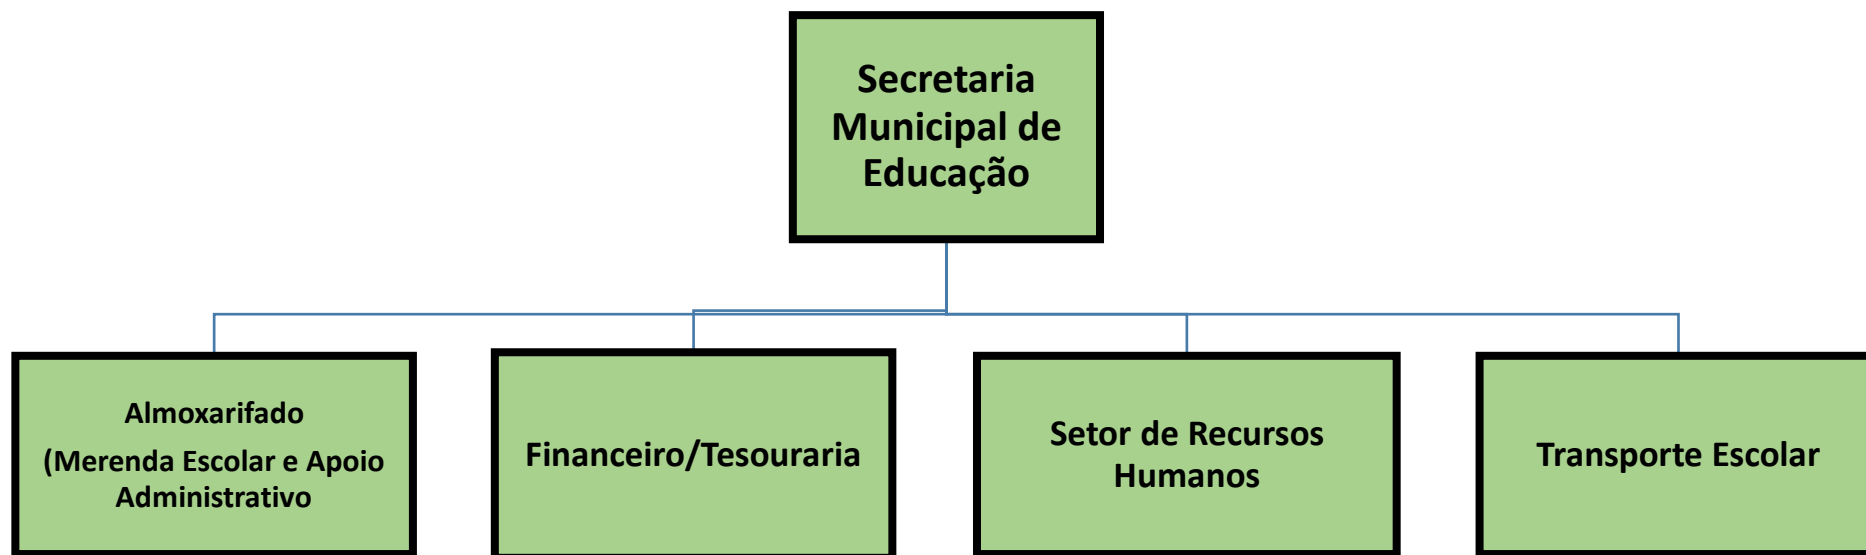

ESTRUTURA ORGANIZACIONAL DA PREFEITURA DE ALEGRE (ES) (ORGANOGRAMA)

CONTROLADORIA GERAL

PROCURADORIA GERAL

Procuradoria Geral

SECRETARIA MUNICIPAL DE ADMINISTRAÇÃO

SECRETARIA MUNICIPAL DE FINANÇAS

SECRETARIA MUNICIPAL DE EDUCAÇÃO