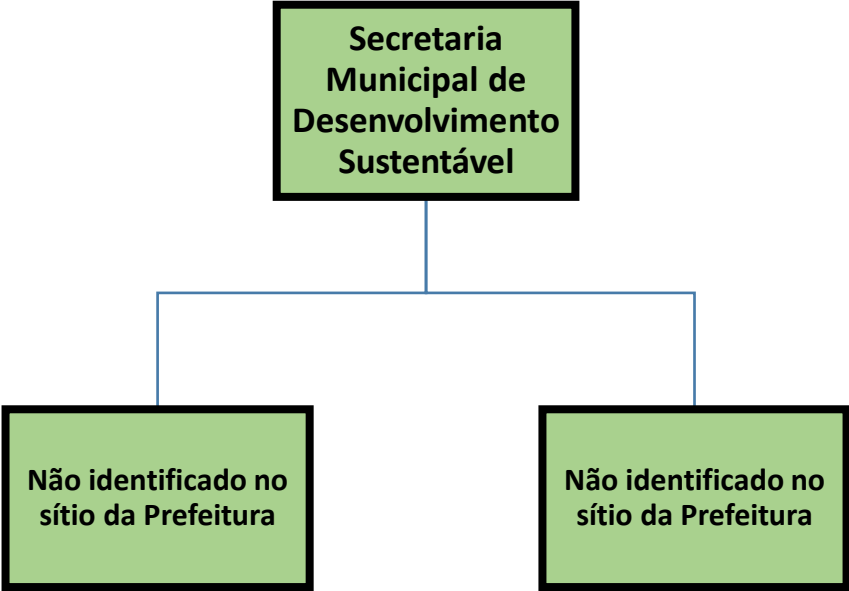

ESTRUTURA ORGANIZACIONAL DA PREFEITURA DE ALEGRE (ES) (ORGANOGRAMA)

CONTROLADORIA GERAL

PROCURADORIA GERAL

Procuradoria Geral

SECRETARIA MUNICIPAL DE ADMINISTRAÇÃO

SECRETARIA MUNICIPAL DE FINANÇAS

SECRETARIA MUNICIPAL DE EDUCAÇÃO

SECRETARIA MUNICIPAL DE SAÚDE E SANEAMENTO

SECRETARIA MUNICIPAL DE AÇÃO SOCIAL E DIREITOS HUMANOS

SECRETARIA MUNICIPAL DE DESENVOLVIMENTO RURAL

SECRETARIA MUNICIPAL DE TURISMO, CULTURA E ESPORTE

SECRETARIA MUNICIPAL DE DESENVOLVIMENTO SUSTENTÁVEL

SECRETARIA MUNICIPAL DE OBRAS, PLANEJAMENTO URBANO E SERVIÇOS PÚBLICOS