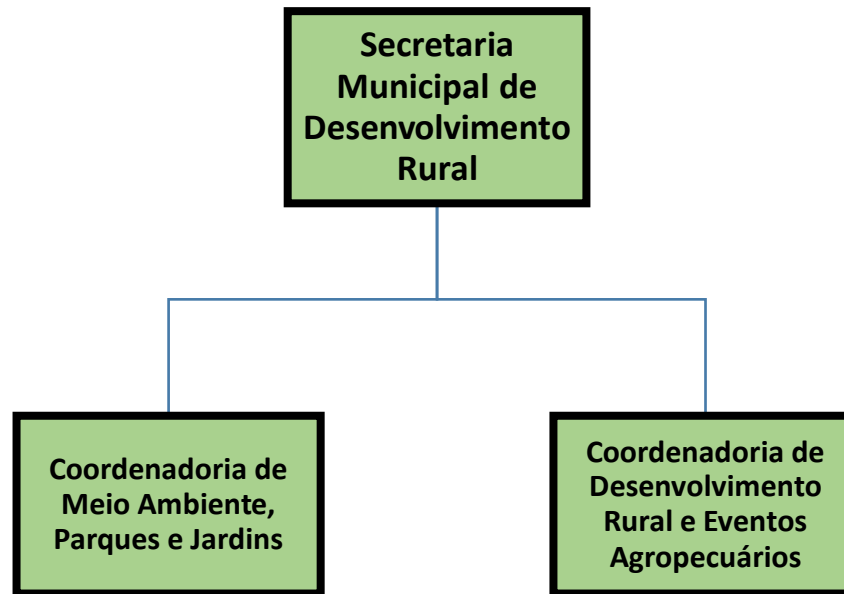

ESTRUTURA ORGANIZACIONAL DA PREFEITURA DE ALEGRE (ES) (ORGANOGRAMA)

CONTROLADORIA GERAL

PROCURADORIA GERAL

Procuradoria Geral

SECRETARIA MUNICIPAL DE ADMINISTRAÇÃO

SECRETARIA MUNICIPAL DE FINANÇAS

SECRETARIA MUNICIPAL DE EDUCAÇÃO

SECRETARIA MUNICIPAL DE SAÚDE E SANEAMENTO

SECRETARIA MUNICIPAL DE AÇÃO SOCIAL E DIREITOS HUMANOS

SECRETARIA MUNICIPAL DE DESENVOLVIMENTO RURAL

SECRETARIA MUNICIPAL DE TURISMO, CULTURA E ESPORTE

SECRETARIA MUNICIPAL DE DESENVOLVIMENTO SUSTENTÁVEL