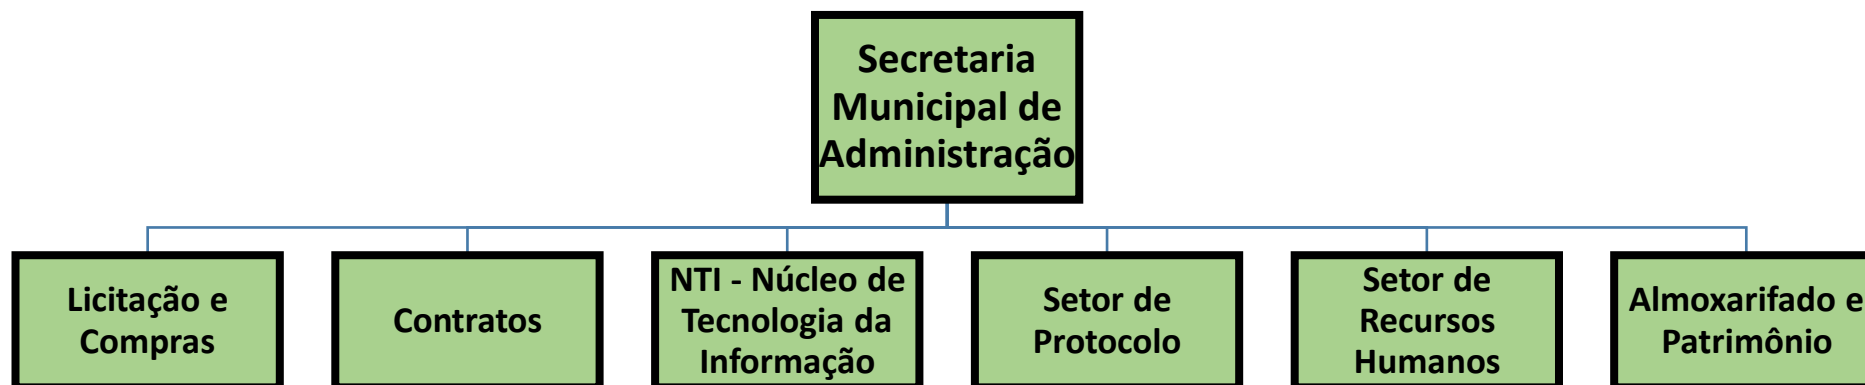

ESTRUTURA ORGANIZACIONAL DA PREFEITURA DE ALEGRE (ES) (ORGANOGRAMA)

CONTROLADORIA GERAL

PROCURADORIA GERAL

Procuradoria Geral

SECRETARIA MUNICIPAL DE ADMINISTRAÇÃO

SECRETARIA MUNICIPAL DE FINANÇAS

SECRETARIA MUNICIPAL DE EDUCAÇÃO