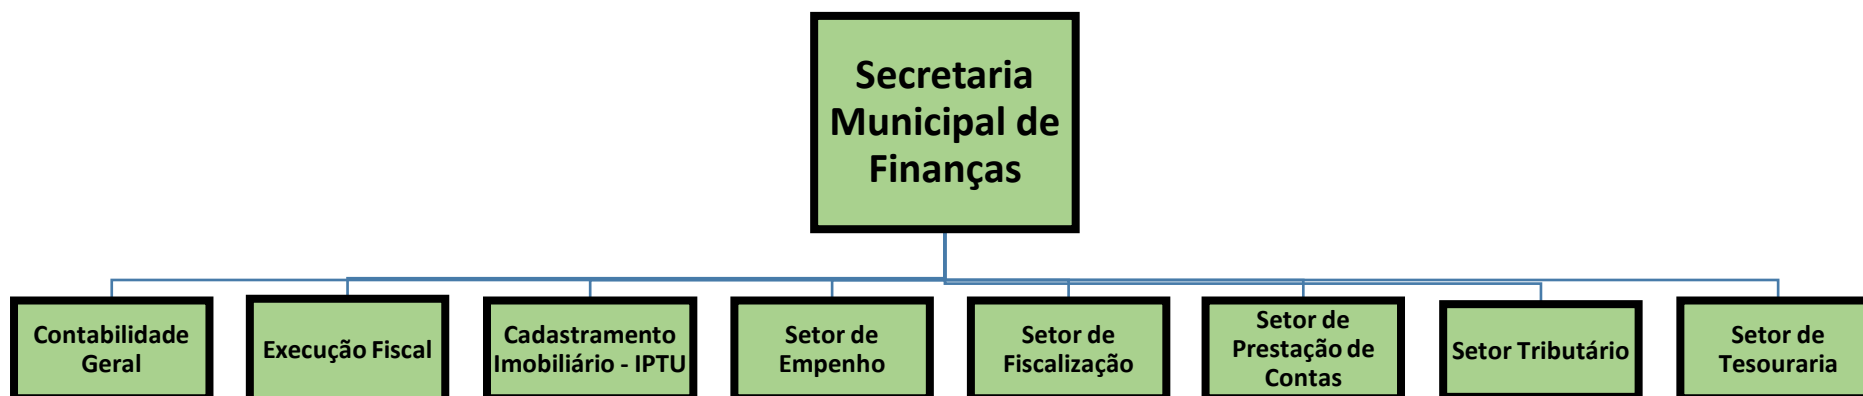

ESTRUTURA ORGANIZACIONAL DA PREFEITURA DE ALEGRE (ES) (ORGANOGRAMA)

CONTROLADORIA GERAL

PROCURADORIA GERAL

Procuradoria Geral

SECRETARIA MUNICIPAL DE ADMINISTRAÇÃO

SECRETARIA MUNICIPAL DE FINANÇAS

SECRETARIA MUNICIPAL DE EDUCAÇÃO

SECRETARIA MUNICIPAL DE OBRAS, PLANEJAMENTO URBANO E SERVIÇOS PÚBLICOS