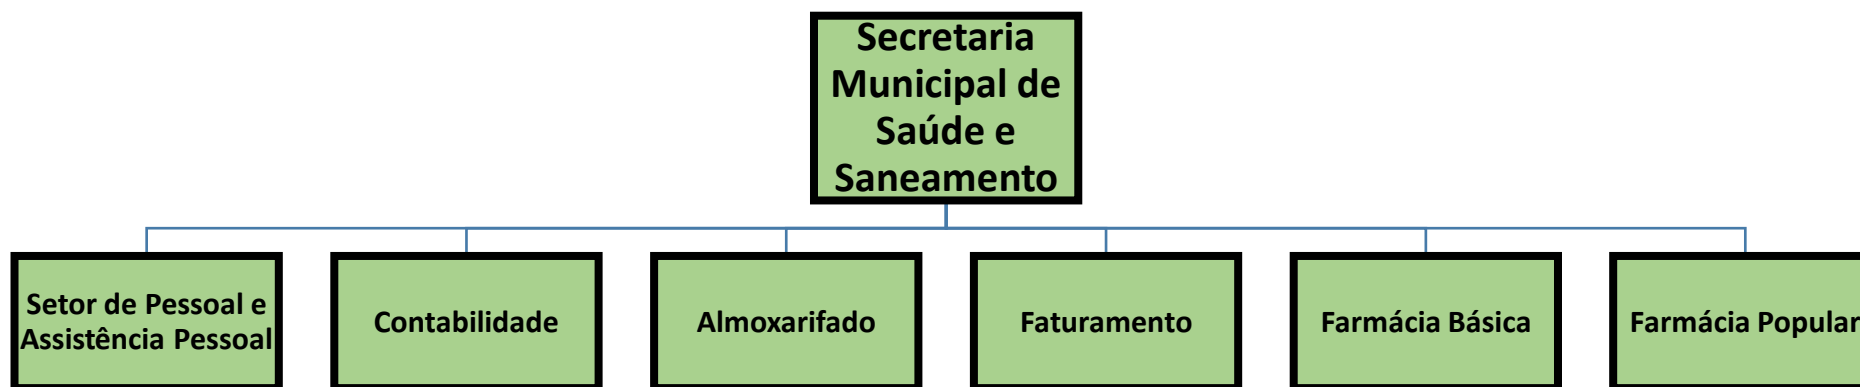

SECRETARIA MUNICIPAL DE SAÚDE E SANEAMENTO