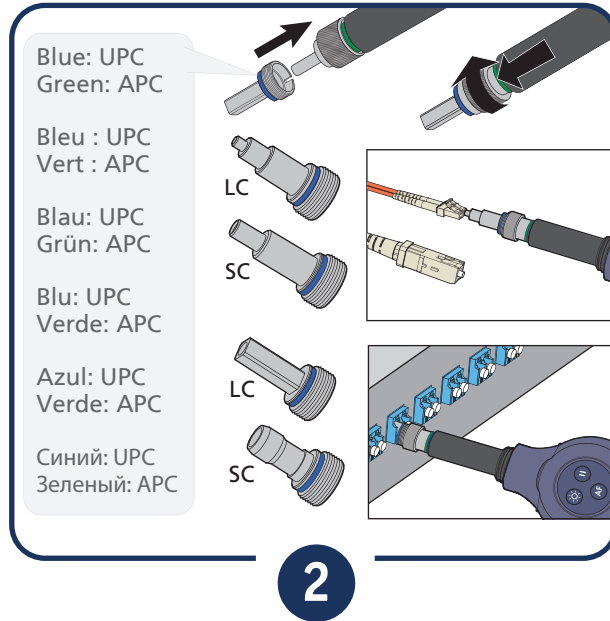

Inicio rápido • Guide d'introduction • Quick Start Guide
Schnellstart • Introduzione rapida • Краткое руководство

Limited 1-year warranty. See the product manual for details.

Garantie limitée d'1 an. Voir le manuel du produit pour plus de détails à ce sujet.