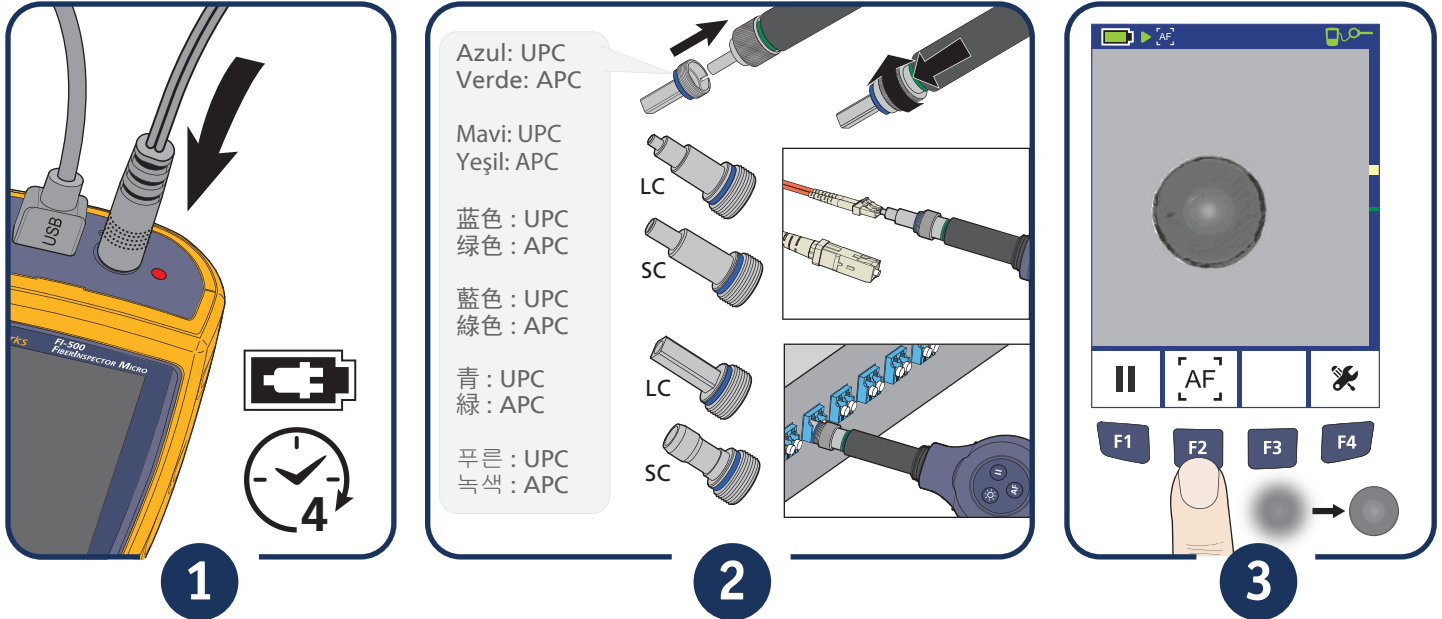

Руководство по продукту доступно на веб-сайте Fluke Networks.

www.flukenetworks.com/support/

PN 4810203

August 2016

©2016 Fluke Corporation

All product names are trademarks of their respective companies.

快速入门指南 • Hızlı başlangıç Kılavuzu • Guia de Introdução
快速入門指南 • クイック・スタート・ガイド • 빠른 시작 설명서