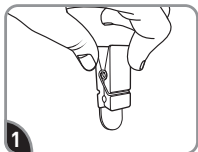

REMOVE RETIRAR

Hold clip gently in place.

Sostenga el sujetador suavemente en su lugar.