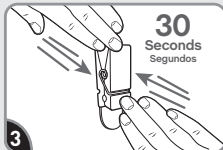

Remove blue liner. Press clip to strip firmly for 30 sec. Wait 1 hour before use.

Retire el protector azul. Presione el sujetador en la tira firmemente por 30 segundos. Espere 1 hora antes de usar.