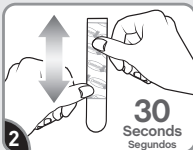

Remove black liner. Apply strip to wall. Press entire strip firmly for 30 sec.

Retire el protector negro. Aplique la tira en la pared. Presione toda la tira firmemente por 30 segundos.