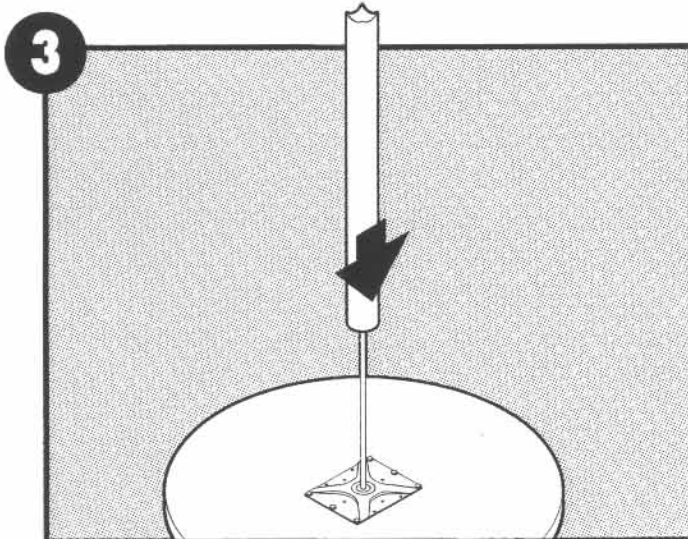

310 Windy Point Drive
Glendale Heights, IL 60139

www.icebergenterprises.com

65032 / 65033
65034 / 65035

- Includes
- Comprend
- Incluye
- Enthält

Instructions / Instrucciones / Anleitungen

Office Works™ 42" Round Table
Table ronde de 107 cm Office Works™
Mesa Office Works™ redonda de 107 cm
Runder Bürotisch Office Works™, 107 cm