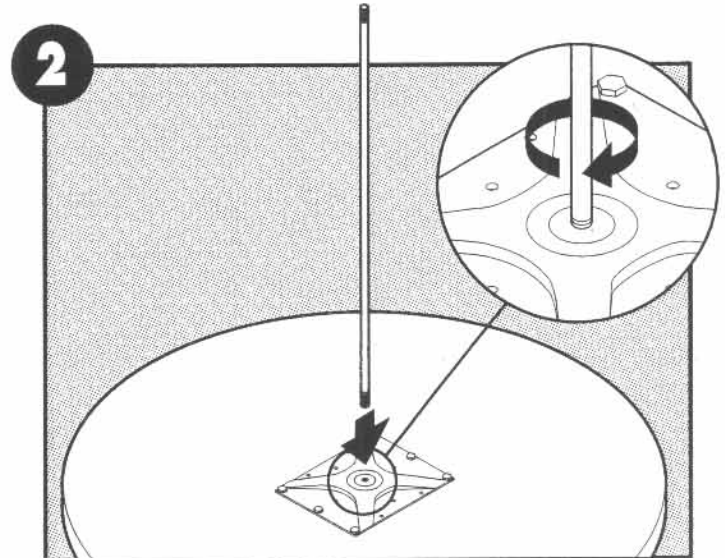

310 Windy Point Drive
Glendale Heights, IL 60139

www.icebergenterprises.com

65032 / 65033
65034 / 65035

- Includes
- Comprend
- Incluye
- Enthält

Instructions / Instrucciones / Anleitungen

Office Works™ 42" Round Table
Table ronde de 107 cm Office Works™
Mesa Office Works™ redonda de 107 cm
Runder Bürotisch Office Works™, 107 cm