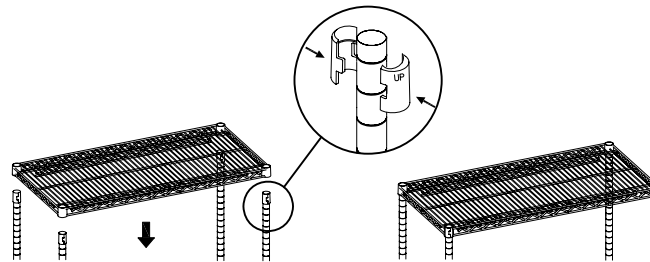

Document size:
5.5" L x 4.25"H
14CM L x 12CM H

S-Hook Instructions

Shelf Lock Instructions

Product support and parts:
Ayuda del producto y partes: 1-800-733-4000
Support technique et pieces:

Manufactured for/Hecho para/ Fabrique pour **Alera** © USSCo
1 Parkway North, Suite 100, Deerfield, IL 60015 © 2011 USSCo
Made in/ Hecho en/ Fabrique en China