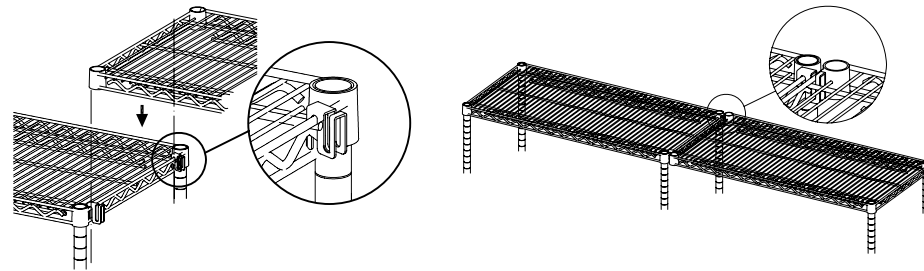

Document size:
5.5" L x 4.25"H
14CM L x 12CM H

S-Hook Instructions

Shelf Lock Instructions

Product support and parts:
Ayuda del producto y partes: 1-800-733-4000
Support technique et pieces:

Manufactured for/Hecho para/ Fabrique pour **Alera** © USSCo
1 Parkway North, Suite 100, Deerfield, IL 60015 © 2011 USSCo
Made in/ Hecho en/ Fabrique en China