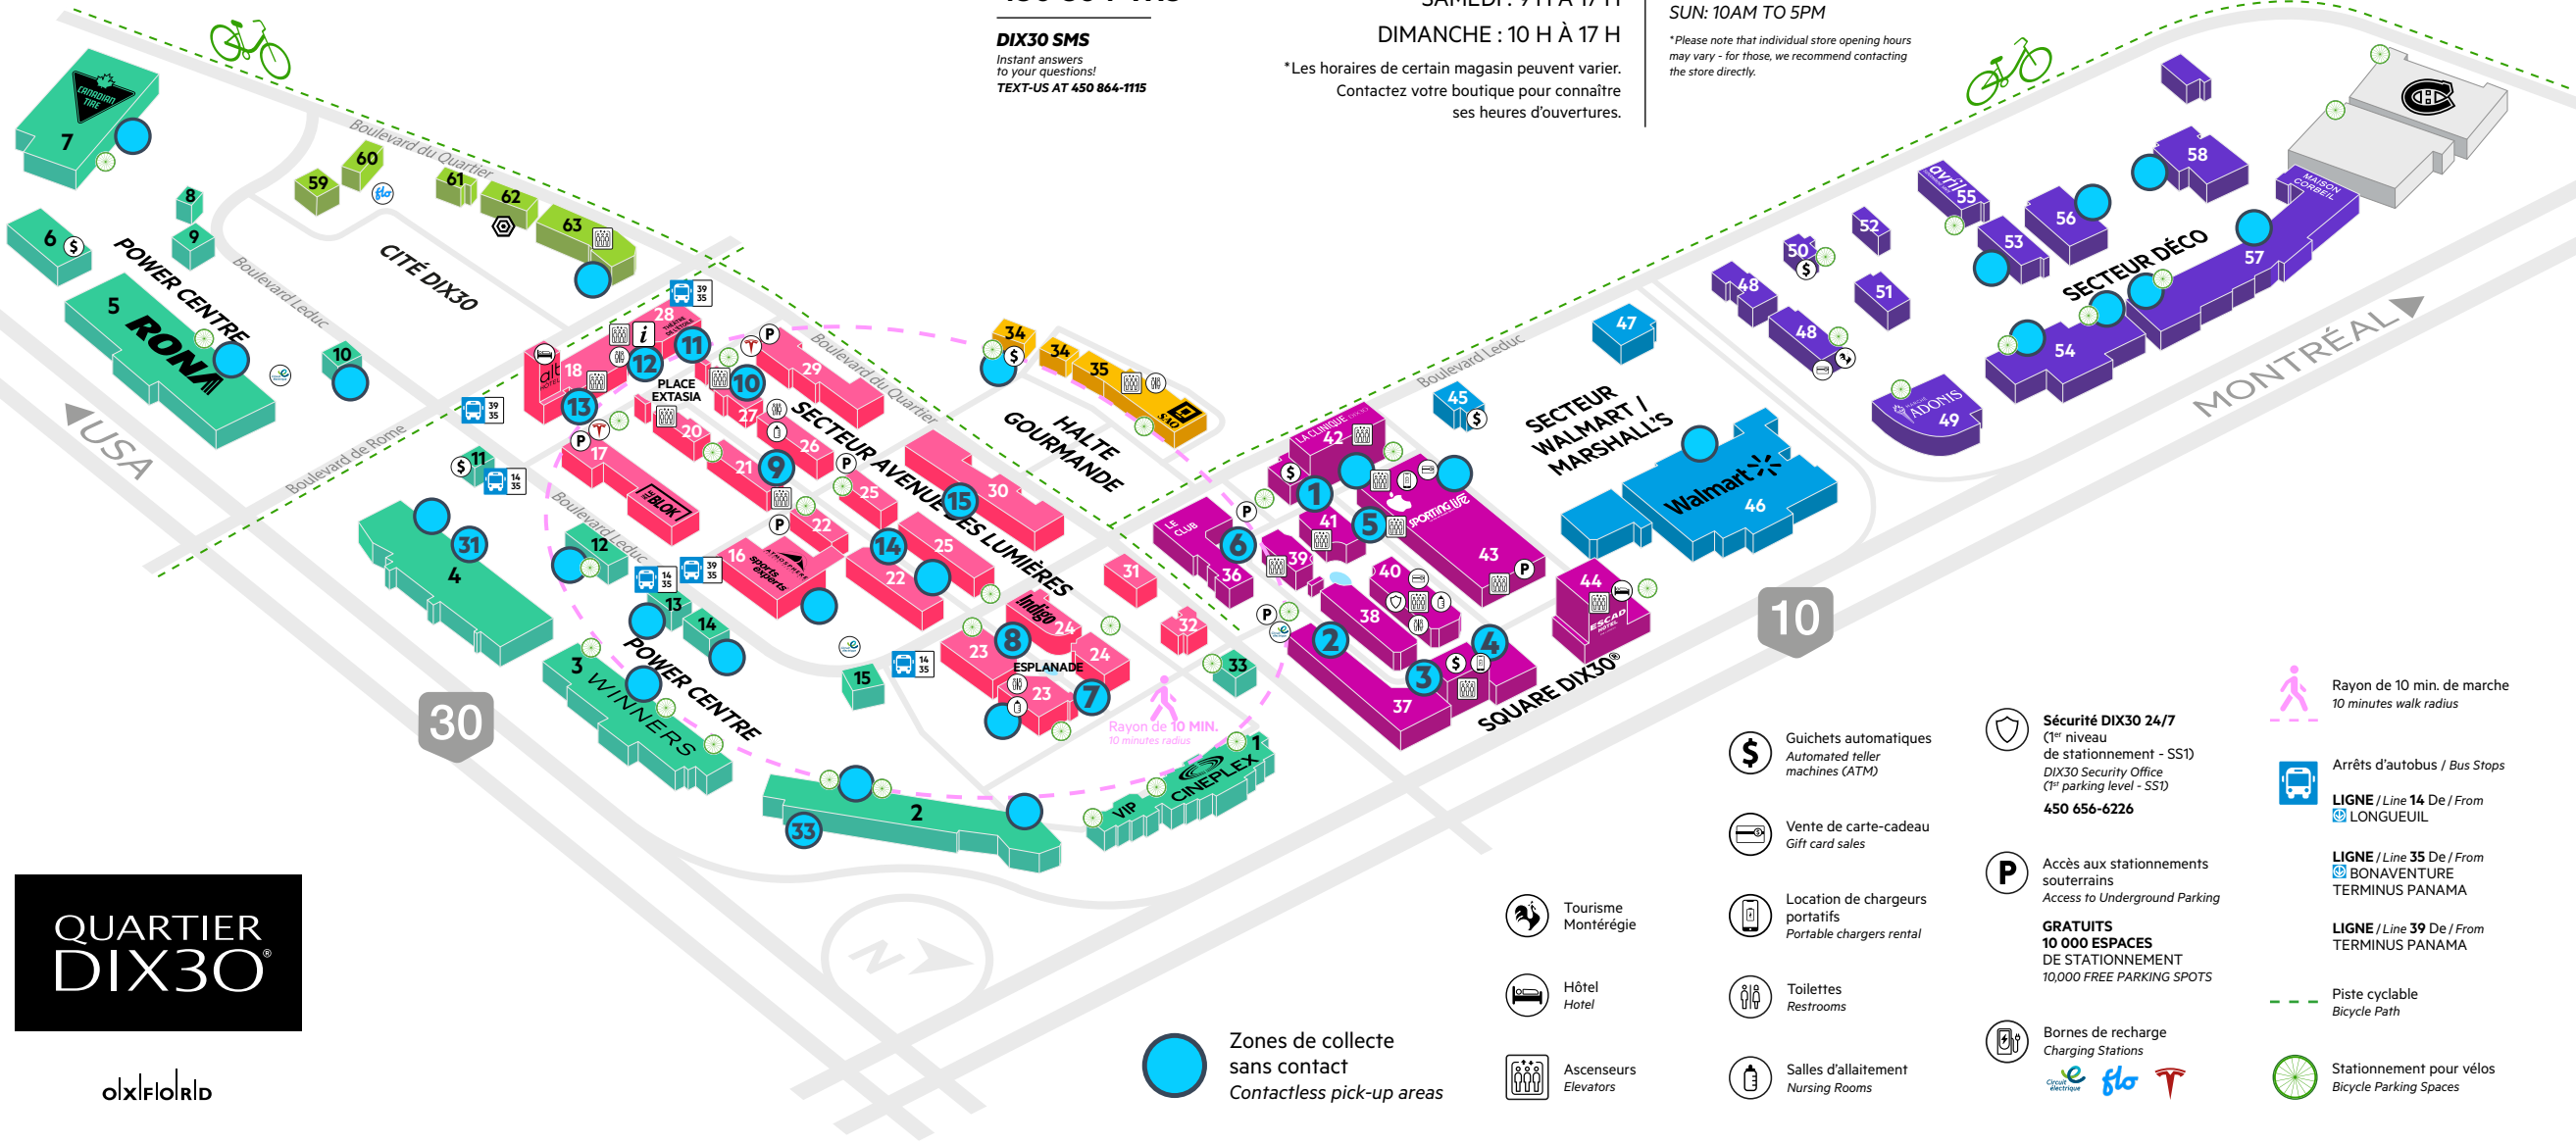

Bienvenue au Quartier

WELCOME TO THE QUARTIER

SERVICE À LA CLIENTÈLE
EXPÉRIENCE CLIENT
Guest Services / Guest Experience
450 926-1030

TEXTO DIX30®
Votre demande d'info,
notre réponse aussitôt!
TEXTEZ-NOUS AU
450 864-1115

HEURES D'OUVERTURE*
LUNDI - MARDI : 10 H À 18 H
MERCREDI - VENDREDI : 10 H À 20 H
SAMEDI : 9 H À 17 H
DIMANCHE : 10 H À 17 H

OPENING HOURS*
MON - TUES: 10AM TO 6PM
WEDS - FRI: 11AM TO 8PM
SAT: 9AM TO 5PM
SUN: 10AM TO 5PM

oxiflorib

Ils sont d'ICI, découvrez-les! DISCOVER THE LOCAL RETAILERS

- Profitez de votre carte-cadeau DIX30
  Take advantage of your DIX30 gift card
- Entrepreneur d'ici
  Local business
- Produit d'ici
  Local product
- Actions sociales
  Social action
- Actions environnementales
  Environmental action
- Actions culturelles
  Cultural action
- Zones de collecte sans contact
  Contactless pick-up areas

CLIQUEZ POUR LES HORAIRES / CLICK FOR THE SCHEDULES