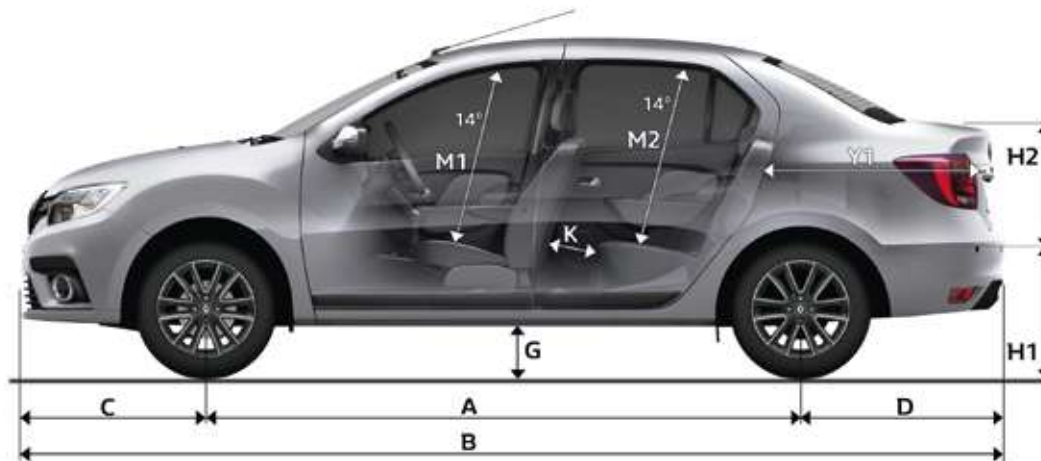

- Luces delanteras LED C-Shape DLR

- Luces traseras C-Shape

- Llantas de aleación Aro 16" Versión Intens

- Diseño interior renovado

- Cuatro Sensores de Retroceso

Ficha Técnica

A: Batalla	2.635
B: Longitud total	4.358
C: Voladizo delantero	827
D: Voladizo trasero	896
H: Altura en vacío	1.517
H1: Altura umbral	751
H2: Altura de apertura trasera	406
M1: Altura bajo techo a 14° de la 1ª fila	900
M2: Altura bajo techo a 14° de la 2ª fila	869
K: Longitud habitáculo hasta 2ª fila (rodillas)	177
Y1: Longitud de carga tras banqueta de la 2ª fila	1.076