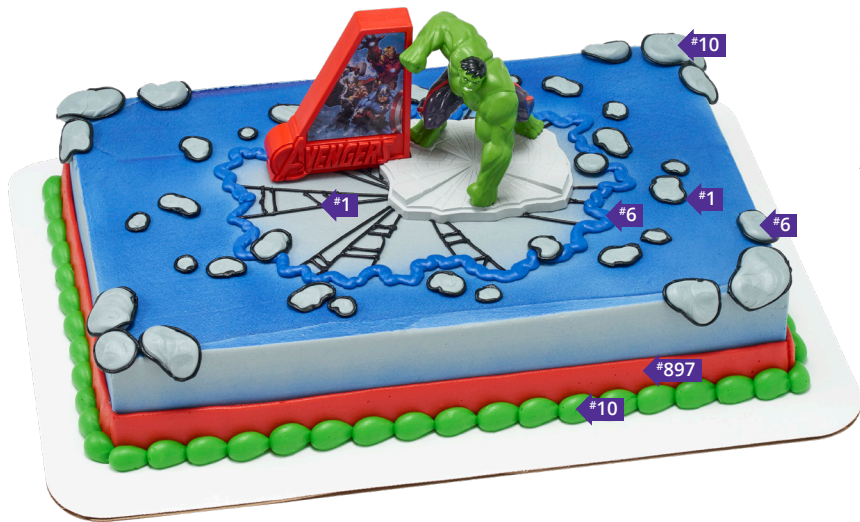

SMASH! #49765 (1 DecoSet®)

PREMIUM COLOR

AIRBRUSH

Sapphire/Zafiro

GEL

Super Red/Super Rojo
Grass Green/Verde Pasto
Sapphire/Zafiro
Black/Negro

CAKE DECORATING TIPS

#1, #6, #10, #897

SMASH!

DECORATING DIRECTIONS:

1. Midnight Black – base ice
2. Sapphire airbrush – top and sides
3. Black #1 – smash cracks
4. Sapphire #6 – smash outline
5. Black #10, #6 – stones
6. Black #1 – stone outline
7. Super Red #897 – bottom band
8. Grass Green #10 – bottom bead border
9. Place DecoSet® items.
10. Use plastic tray, if provided.
11. Pipe inscription upon customer's request.

DIRECCIONES PARA DECORAR:

1. Negro – el pastel
2. Zafiro aerógrafo – esquina y encima del pastel
3. Negro #1 – las grietas del impacto
4. Zafiro #6 – el esquema del golpe
5. Negro #10 – las piedras
6. Negro #1 – el contorno de piedra
7. Super Rojo #897 – la banda inferior
8. Verde Pasto #10 – el borde inferior de cuentas
9. Coloque los artículos del DecoSet®.
10. Use la bandeja de plástico si es proporcionada.
11. Si el cliente desea, ponga una inscripción.