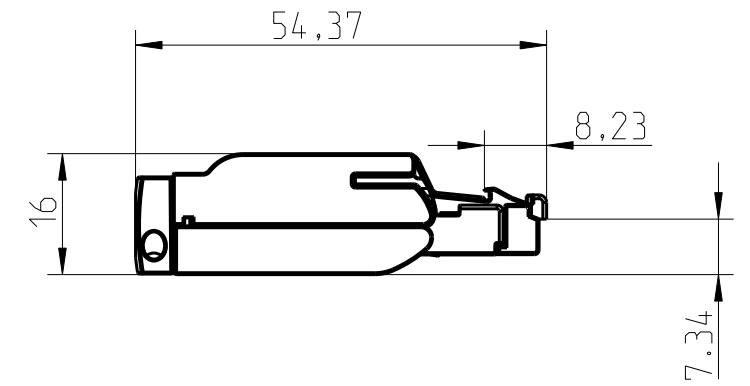

Rechts / Right

Vorne / Front

Links / Left

Oben / Top

Alle Bemessungswerte sind in Millimeter (mm) angegeben.
All dimensions are in millimeters (mm).

SIEMENS

6GK1901-1BB10-2AA0_001

Format / Size: DIN A3

Massstab / Scale: 1:1