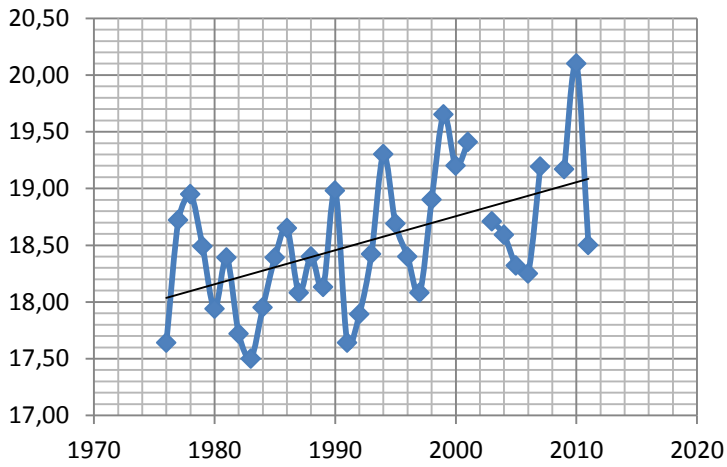

Temperatures 1950-1975

ATHINAI

HERACLION

KALAMATA

KERKYRA

LARISSA

METHONI

SAMOS

THESSALONIKI

GREECE

Temperatures 1976-2011

ATHINAI

HERACLION

KALAMATA

KERKYRA

LARISSA