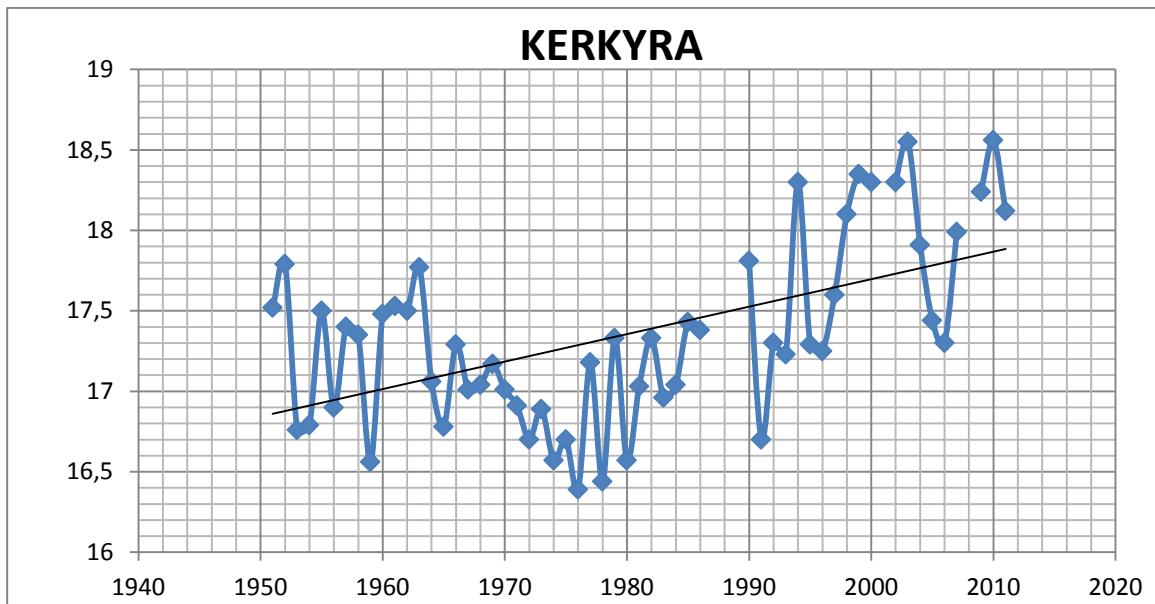

Temperatures 1950-1975

ATHINAI

HERACLION

KALAMATA

KERKYRA

LARISSA

METHONI

SAMOS

METHONI

SAMOS

THASSALONIKI

GREECE

Temperatures 1950-2011

Temperatures 1950-2011(per decade)