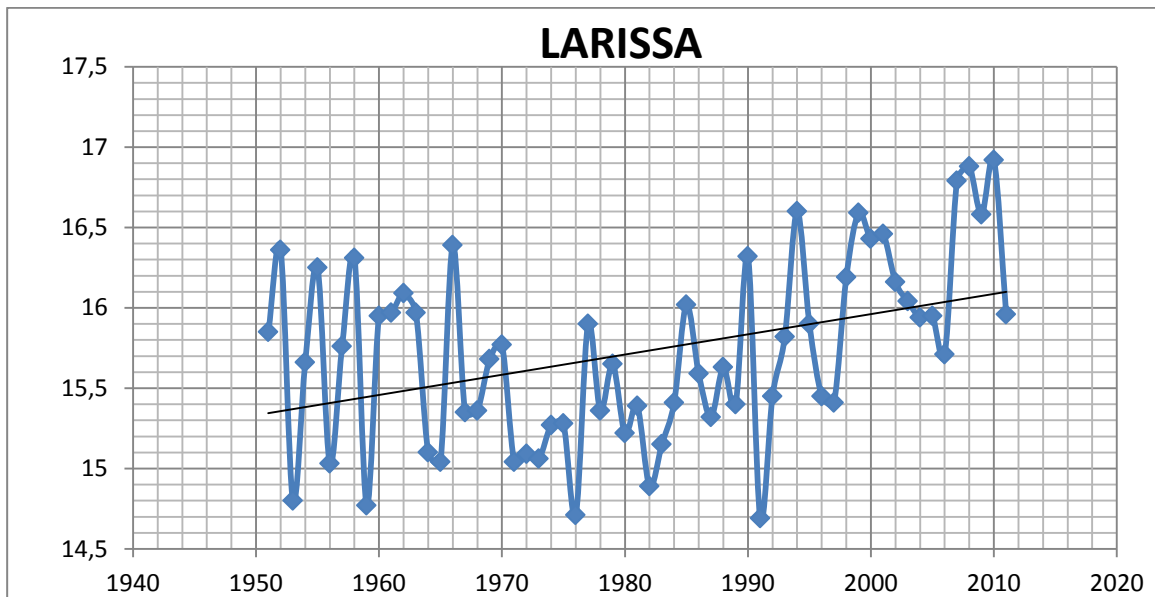

METHONI

SAMOS

THASSALONIKI

GREECE

Temperatures 1950-2011

Temperatures 1950-2011(per decade)