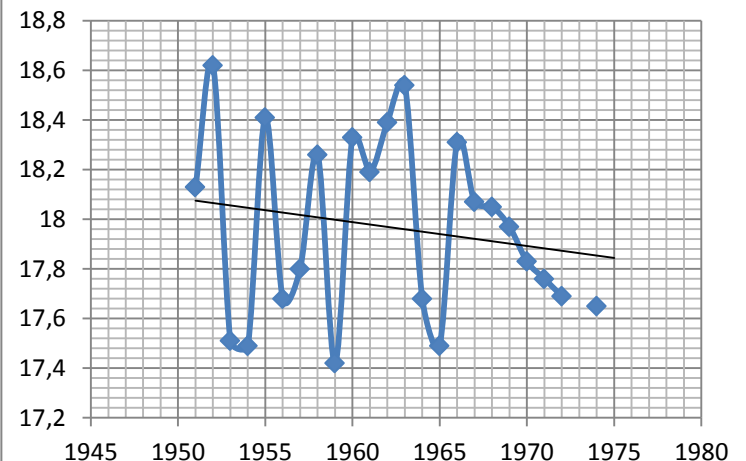

Temperatures 1950-1975

ATHINAI

HERACLION

KALAMATA

KERKYRA

LARISSA

METHONI

SAMOS

METHONI

SAMOS

THASSALONIKI

GREECE

Temperatures 1950-2011

Temperatures 1950-2011(per decade)