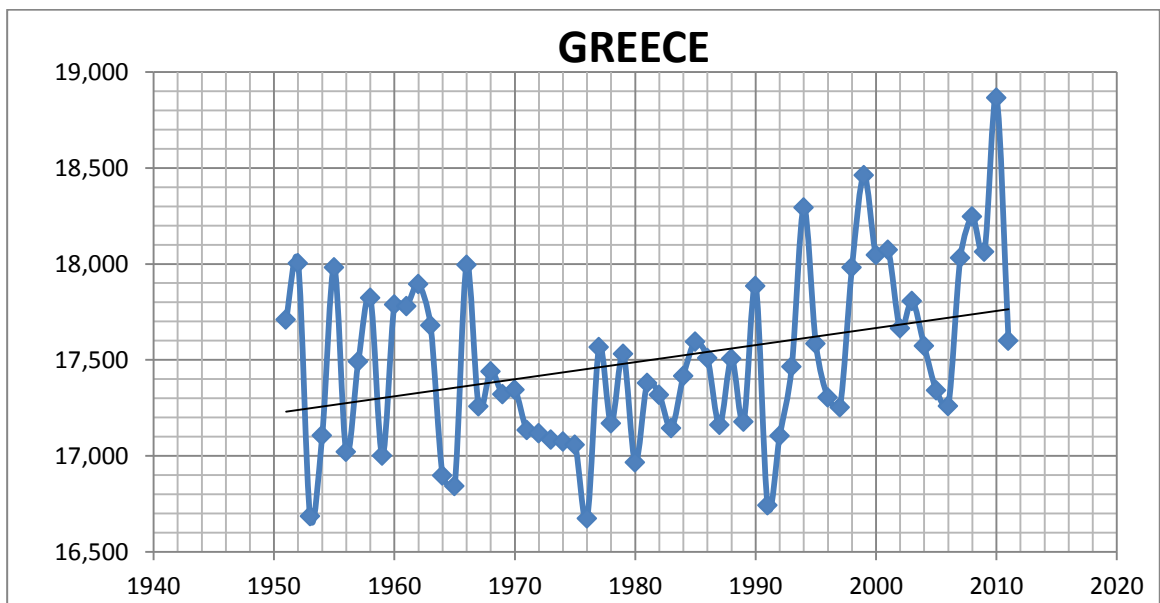

METHONI

SAMOS

THASSALONIKI

GREECE

Temperatures 1950-2011

Temperatures 1950-2011(per decade)