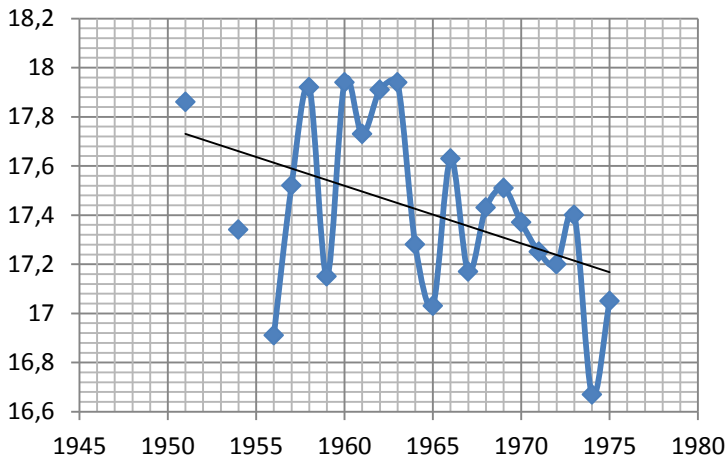

Temperatures 1950-1975

ATHINAI

HERACLION

KALAMATA

KERKYRA

LARISSA

METHONI

SAMOS

METHONI

SAMOS

THASSALONIKI

GREECE

Temperatures 1950-2011

Temperatures 1950-2011(per decade)