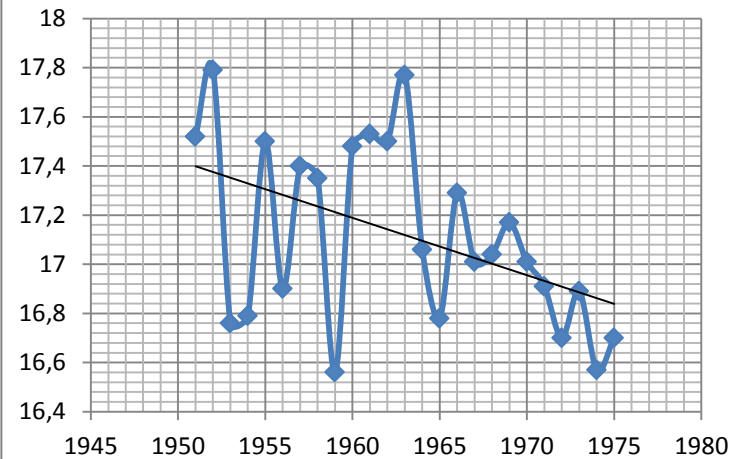

Temperatures 1950-1975

ATHINAI

HERACLION

KALAMATA

KERKYRA

LARISSA

METHONI

SAMOS

METHONI

SAMOS

THASSALONIKI

GREECE

Temperatures 1950-2011

Temperatures 1950-2011(per decade)