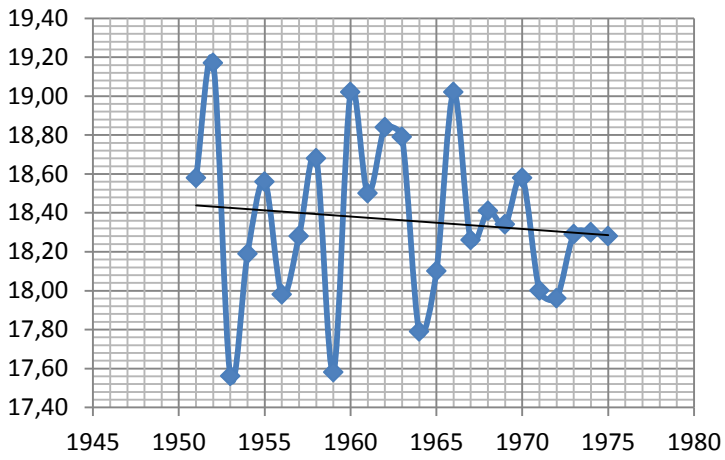

Temperatures 1950-1975

ATHINAI

HERACLION

KALAMATA

KERKYRA

LARISSA

METHONI

SAMOS

METHONI

SAMOS

THASSALONIKI

GREECE

Temperatures 1950-2011

Temperatures 1950-2011(per decade)