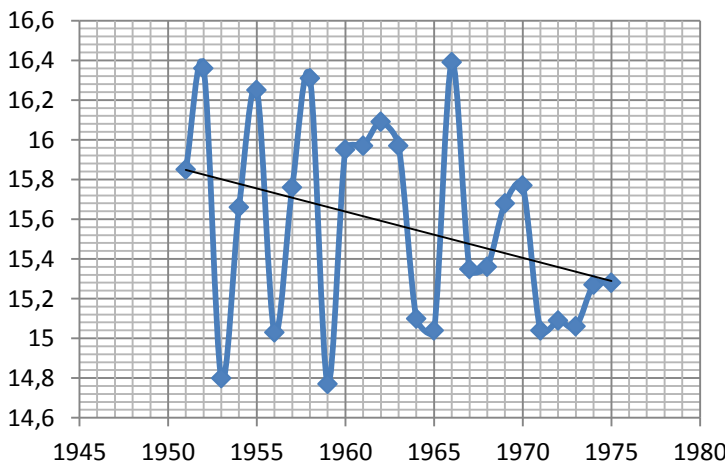

Temperatures 1950-1975

ATHINAI

HERACLION

KALAMATA

KERKYRA

LARISSA

METHONI

SAMOS

METHONI

SAMOS

THASSALONIKI

GREECE

Temperatures 1950-2011

Temperatures 1950-2011(per decade)