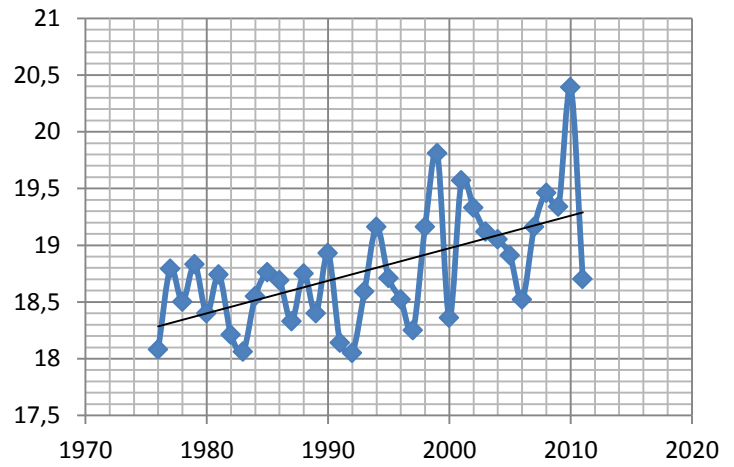

Temperatures 1950-1975

ATHINAI

HERACLION

KALAMATA

KERKYRA

LARISSA

METHONI

SAMOS

THESSALONIKI

GREECE

Temperatures 1976-2011

ATHINAI

HERACLION

KALAMATA

KERKYRA

LARISSA