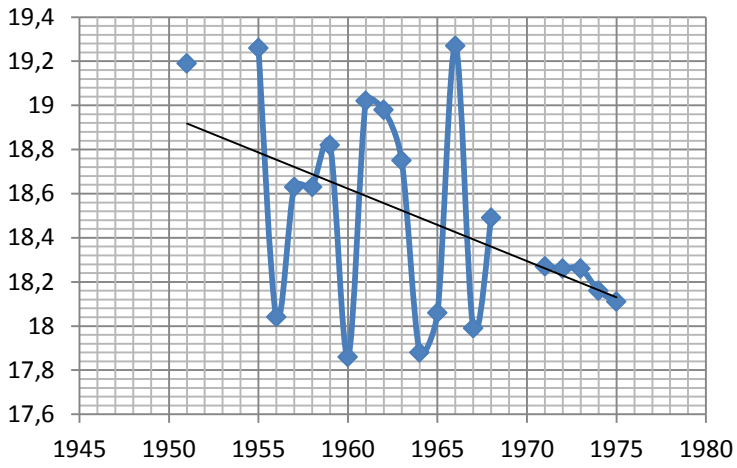

Temperatures 1950-1975

ATHINAI

HERACLION

KALAMATA

KERKYRA

LARISSA

METHONI

SAMOS

METHONI

SAMOS

THASSALONIKI

GREECE

Temperatures 1950-2011

Temperatures 1950-2011(per decade)