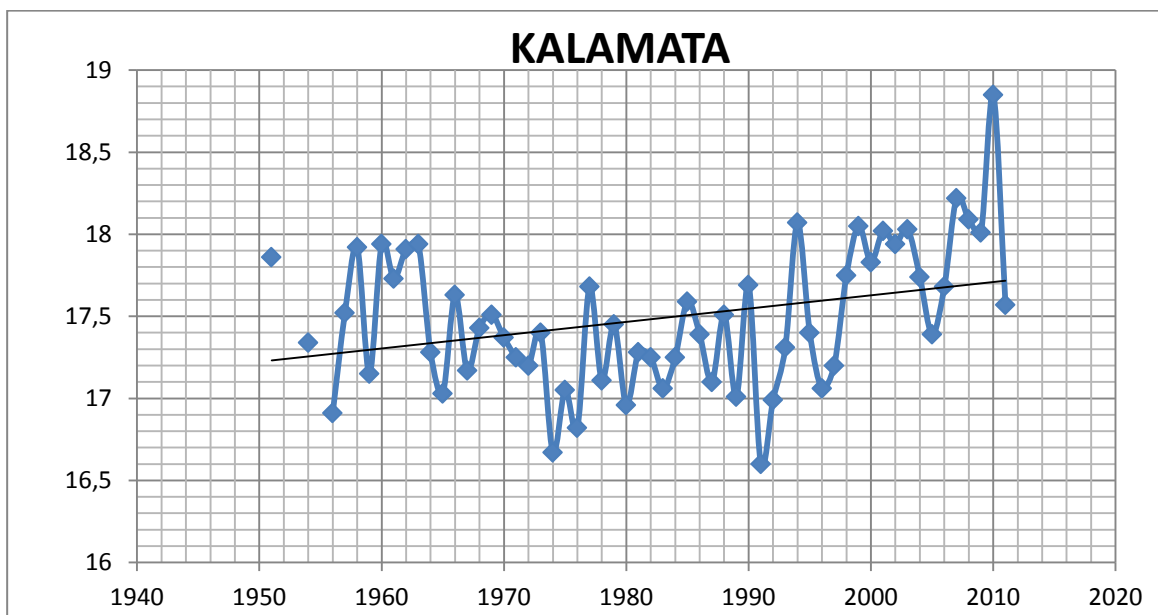

Temperatures 1950-1975

ATHINAI

HERACLION

KALAMATA

KERKYRA

LARISSA

METHONI

SAMOS

METHONI

SAMOS

THASSALONIKI

GREECE

Temperatures 1950-2011

Temperatures 1950-2011(per decade)