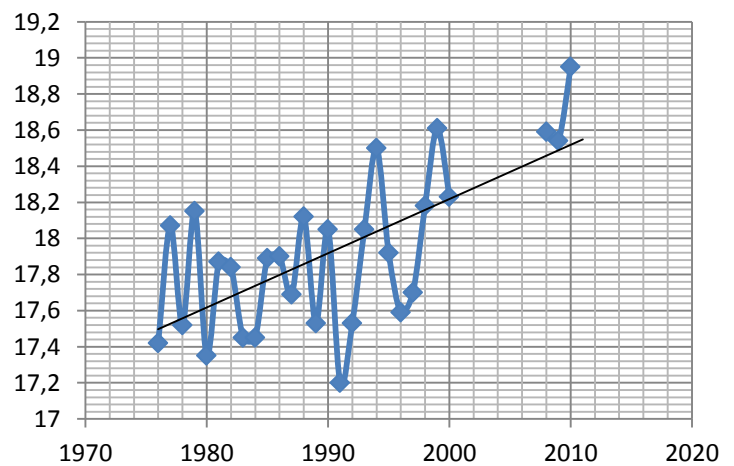

Temperatures 1976-2011

METHONI