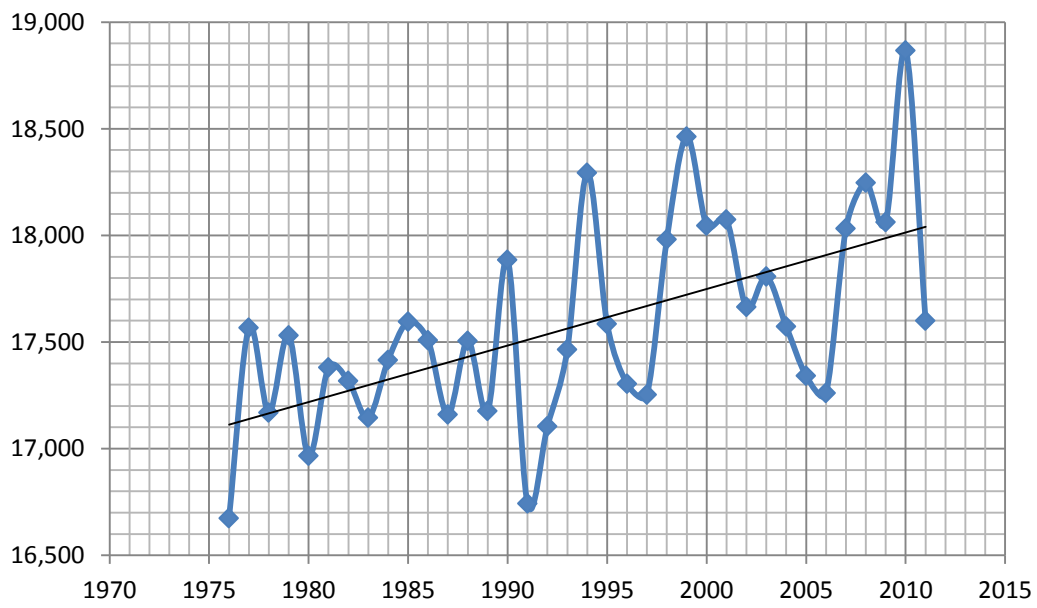

Temperatures 1950-1975

ATHINAI

HERACLION

KALAMATA

KERKYRA

LARISSA

METHONI

SAMOS

METHONI

SAMOS

THASSALONIKI

GREECE

Temperatures 1950-2011

Temperatures 1950-2011(per decade)