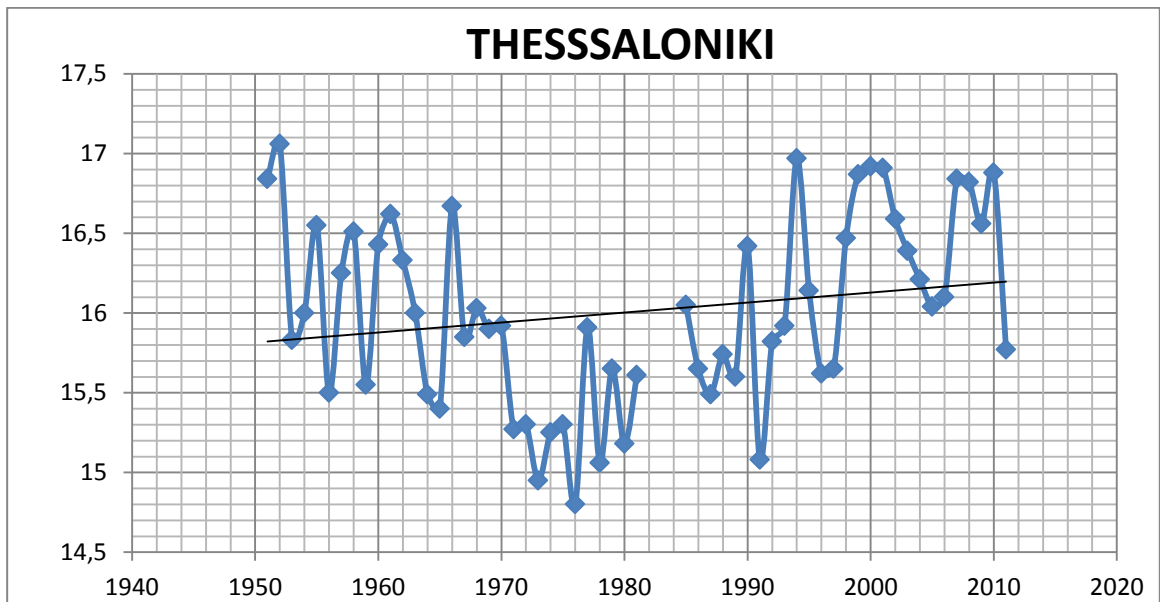

METHONI

SAMOS

THASSALONIKI

GREECE

Temperatures 1950-2011

Temperatures 1950-2011(per decade)