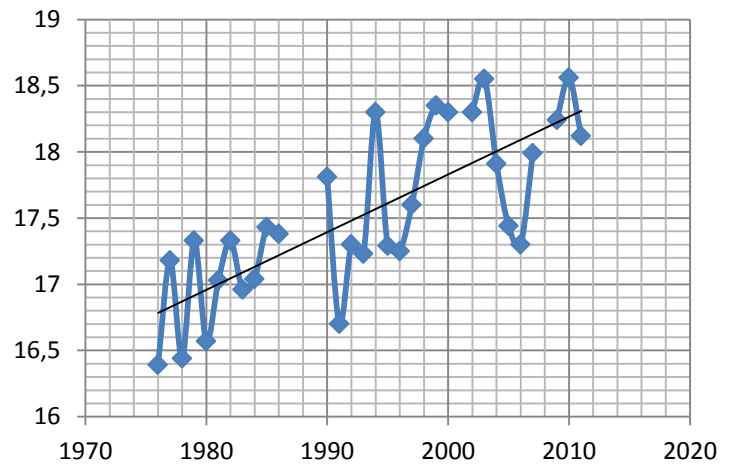

THESSALONIKI

GREECE

Temperatures 1976-2011

ATHINAI

HERACLION

KALAMATA

KERKYRA

LARISSA