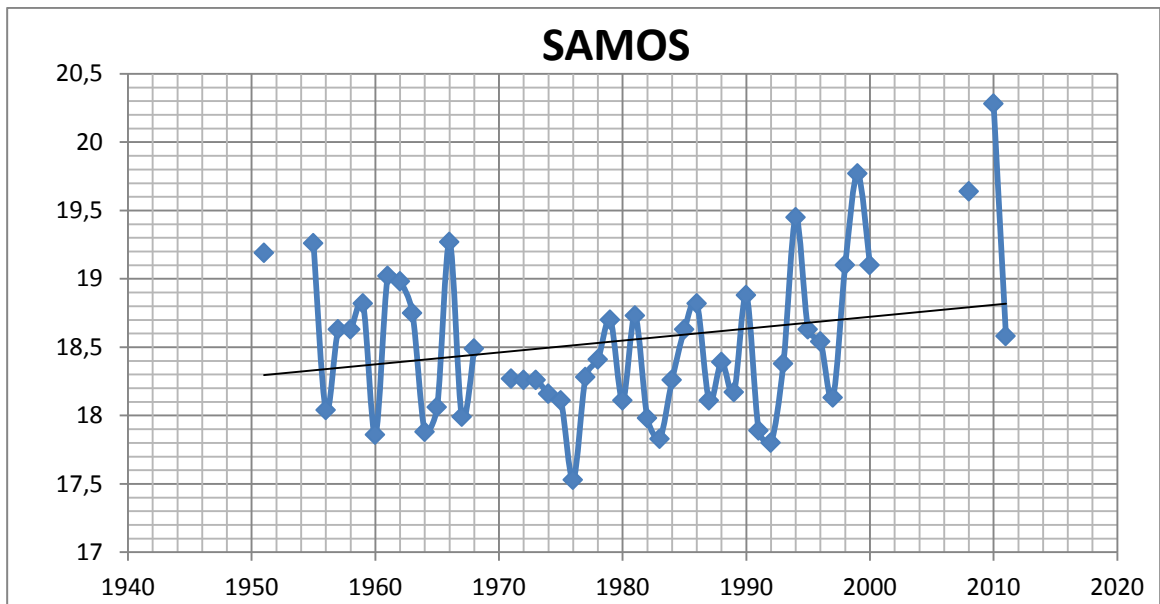

METHONI

SAMOS

THASSALONIKI

GREECE

Temperatures 1950-2011

Temperatures 1950-2011(per decade)