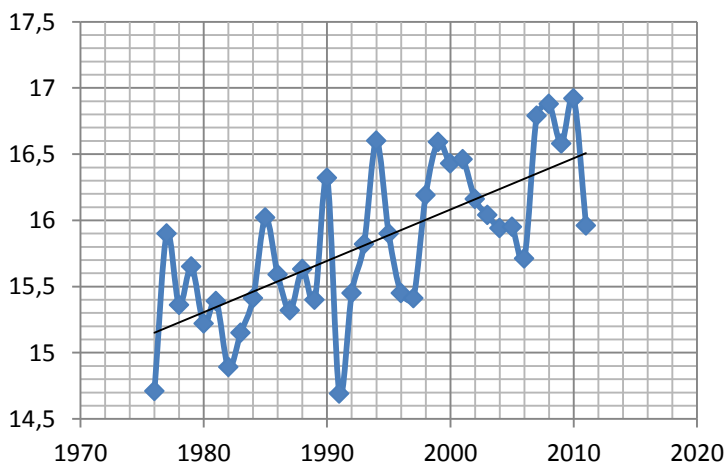

THESSALONIKI

GREECE

Temperatures 1976-2011

ATHINAI

HERACLION

KALAMATA

KERKYRA

LARISSA