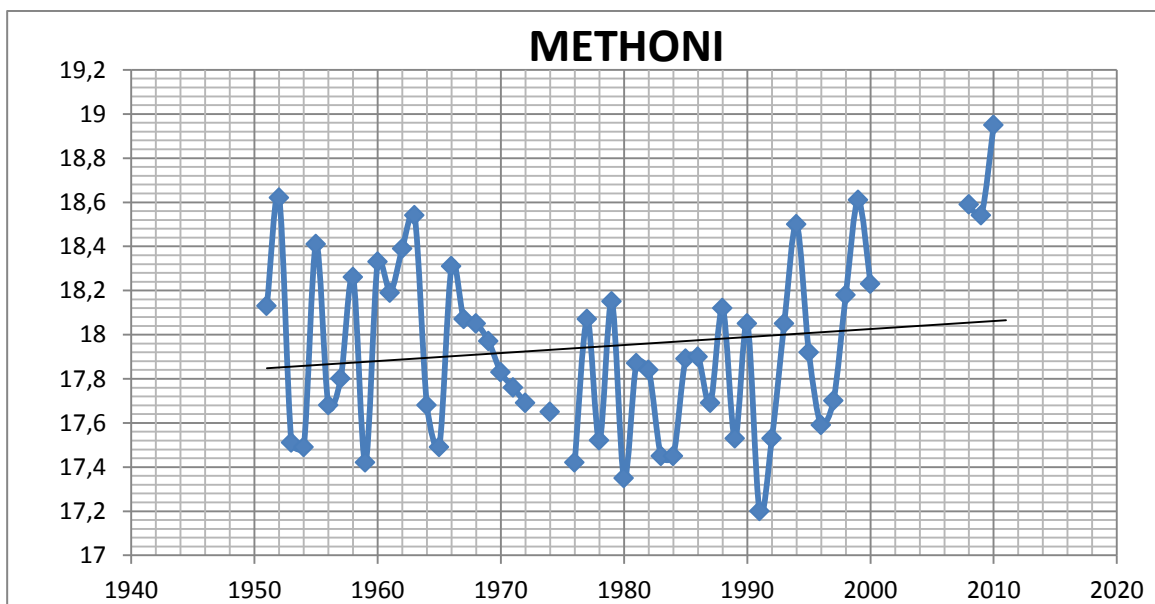

Temperatures 1950-1975

ATHINAI

HERACLION

KALAMATA

KERKYRA

LARISSA

METHONI

SAMOS

METHONI

SAMOS

THASSALONIKI

GREECE

Temperatures 1950-2011

Temperatures 1950-2011(per decade)