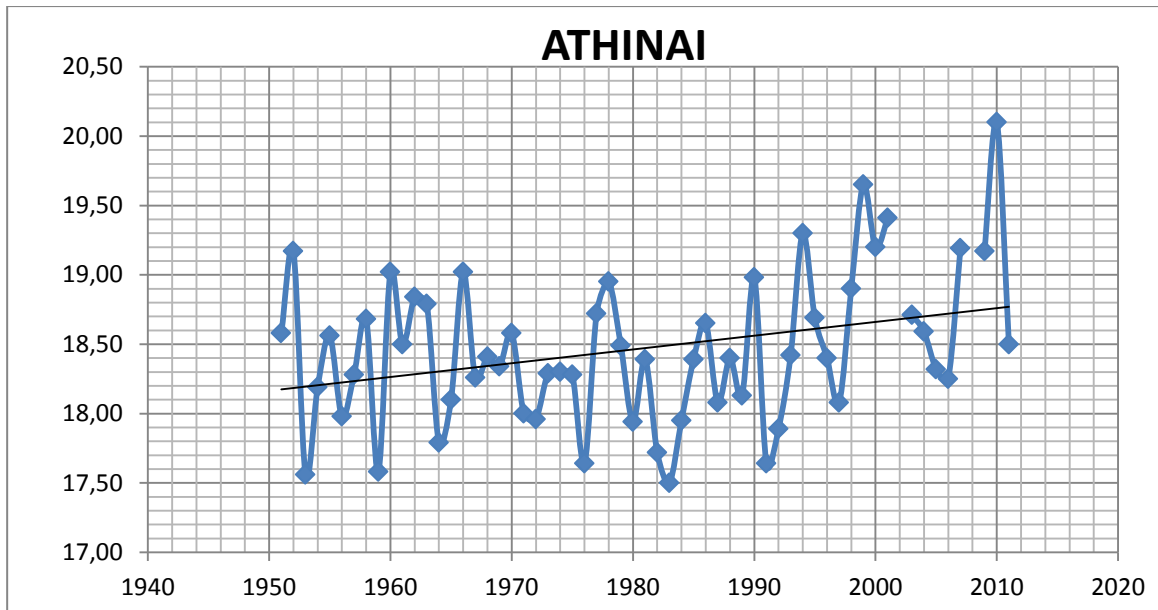

METHONI

SAMOS

THASSALONIKI

GREECE

Temperatures 1950-2011

Temperatures 1950-2011(per decade)