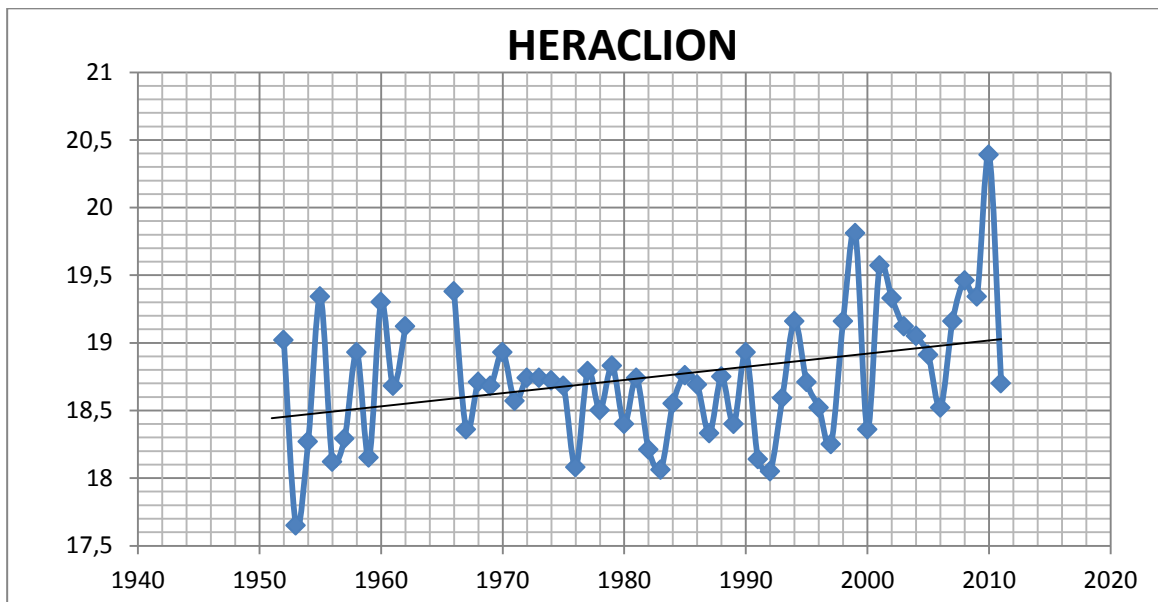

METHONI

SAMOS

THASSALONIKI

GREECE

Temperatures 1950-2011

Temperatures 1950-2011(per decade)