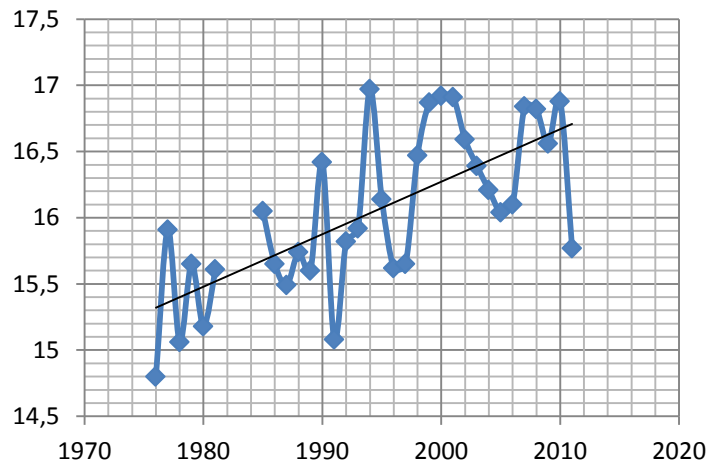

THASSALONIKI