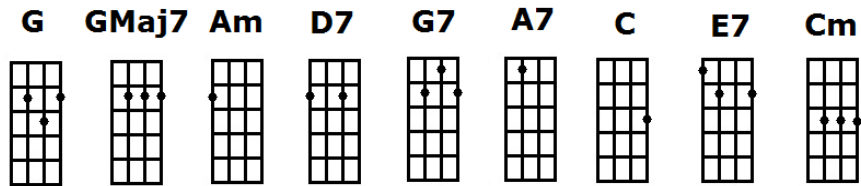

**Jingle Bell Rock**  
Bobby Helms

Strum Pattern:

D DUDUDU or D DUD DU  
1 + 2 + 3 + 4 + 1 + 2 + 3 + 4 +

Intro: **G GMaj7 G**

Intro riff:

G Gmaj7 G  
A--222--222--2-5---0-1-0-----5--3--2--0-----  
E--333--222--3---3-----3-0-----  
C--222--222--2-----2-----  
G-----

**G G**  
Jingle bell, jingle bell, jingle bell rock  
**G Am - D7**  
Jingle bells chime in jingle bell time  
**Am - D7 Am - D7**  
Dancing and prancing in Jingle Bell Square  
**Am<sup>(break)</sup> D7<sup>(break)</sup> G (G7)**  
In the frosty air.