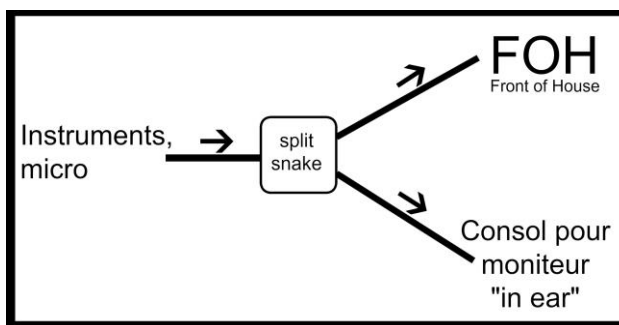

Plan de Scène

publique

Raphaël Butler

1	Bass drum
2	Snare
3	Tom 1
4	Tom 2
5	Over head gauche
6	Over head droite
7	Voix Raphaël
8	DI acoustique Raphaël
9	DI Banjo
10	Micro à ampli
11	Voix Jason
12	DI acoustique

- ❖ Les micros pour le « Drum Kit » et pour l'Ampli de guitare sont apportés par le groupe.

Le groupe utilise un système de « In Ears » comme moniteur. Ils apportent leur propre « split snake », leur console de son digital pour le mix des « In Ears » et leurs transmetteurs Wireless.