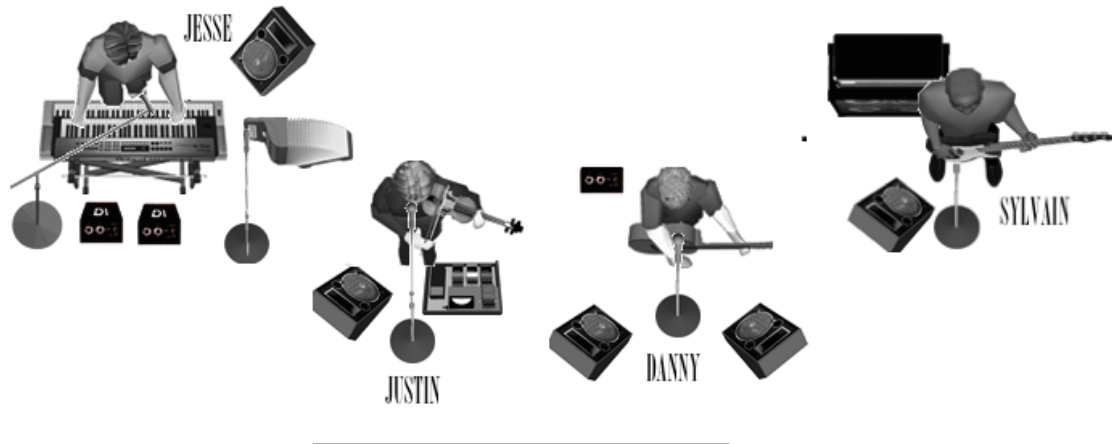

PLAN DE SCENE DANNY BOUDREAU

Contact : Carole Chouinard : karopro@nb.sympatico.ca / 506.758.9303

Danny Boudreau : 506.545.5601 (cellulaire) dannyboudreau11@hotmail.com